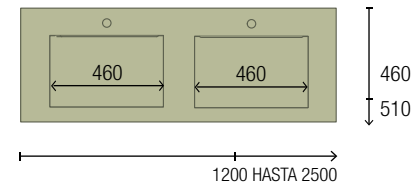

COMPAKT 2 POZAS

POZA 460