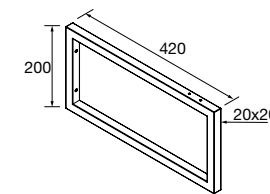

SOPORTE ENCIMERA TOALLERO

	Blanco	Negro	Cromo	€
	COD.	COD.	COD.	€
420	89603	91492	91493	125