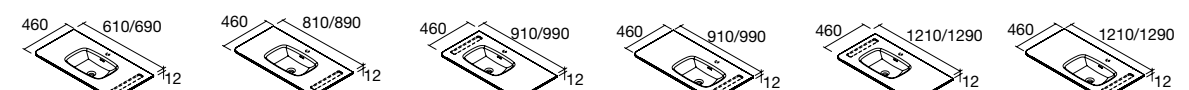

600		800		900/D		900/I		1200/D		1200/I	
COD.	€	COD.	€	COD.	€	COD.	€	COD.	€	COD.	€
96787	459	96788	479	96789	489	103182	489	97377	549	103183	549

MECANIZADO PARA LAVABO, GRIFO Y TOALLERO OPCIONAL

Descarga la hoja de pedido