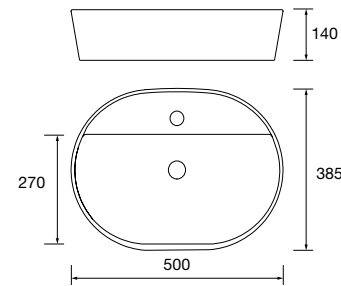

Lavabo de posar VERILA Porcelana blanca
sin sifón ni desagüe
400 x 120 x 300 mm
91487 179 €