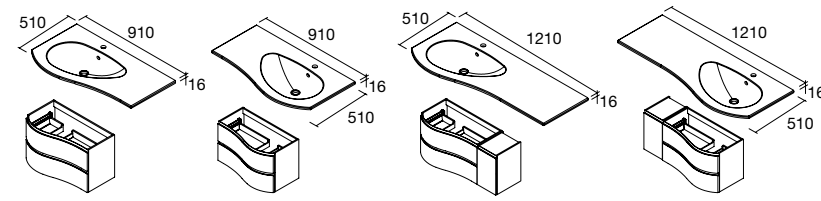

TALADRO PARA GRIFO OPCIONAL

Descarga la hoja de pedido

Lavabo MAM, con taladro para el grifo (Carga mineral brillo)

COD.	€	COD.	€	COD.	€	COD.	€
83876	247	83877	247	83878	303	83879	303

Lavabo MAM, con opción de taladro para el grifo (Solid Surface)