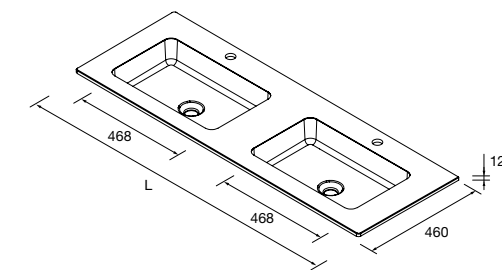

LAVABOS SOLID NAILA 12 MM A MEDIDA Y CON MECANIZADO 2 POZAS

1200 - 1500		1501 - 1800		1801 - 2400	
COD.	€	COD.	€	COD.	€
97534	939	97535	1019	97536	1269

Descarga la hoja de pedido