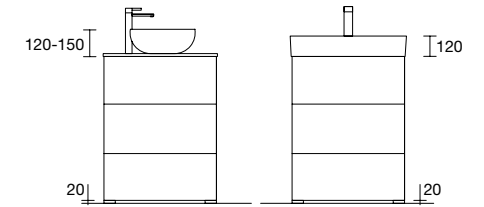

PATAS PARA LAVABOS DE POSAR / VENETO ALTURA 230 mm

PATAS PARA LAVABOS DE ENCASTRE / ALTURA 330 mm

Complementa tus muebles de dos cajones con nuestra selección de patas

JUEGO 2 PATAS CROMO

Juego de 2 patas cromadas altura 330. 30 x 30 x 330 mm

Cromo	
COD.	€
23899	25

JUEGO 2 PATAS UNIIQ 230 / 330

Juego de 2 patas opcionales metálicas para mueble en 3 acabados disponibles, altura 230/330mm.

	Blanco	Negro	Cromo	€
	COD.	COD.	COD.	
230	24716	24717	24718	39
330	24713	24714	24715	49

JUEGO 2 PATAS KLIM 230 / 330

Juego de 2 patas opcionales de aluminio para mueble en 3 acabados disponibles, altura 230/330mm.

	Blanco	Negro	Inox	€
	COD.	COD.	COD.	
230	84135	84136	84137	23
330	84131	84132	84134	29

JUEGO 2 PATAS DEVA 230 / 330

Juego de 2 patas opcionales metálicas para mueble en 3 acabados disponibles, altura 230/330mm.

	Blanco	Negro	Cromo	€
	COD.	COD.	COD.	
230	84128	84129	84130	51
330	84125	84126	84127	55

JUEGO 2 PATAS DANNA 230 / 330

Juego de 2 patas opcionales de madera para mueble en 3 acabados disponibles, altura 230/330mm.

	Blanco	Negro	Pino	€
	COD.	COD.	COD.	
230	84141	84142	84143	25
330	84138	84139	84140	30

PATAS PARA LAVABOS DE ENCASTRE / ALTURA 100 mm

PATAS PARA LAVABOS DE POSAR / VENETO ALTURA 20 mm

Patatas necesarias para tus muebles de tres cajones

JUEGO 4 PATAS 40 MM

Juego de 4 patas necesarias para mueble de 3 cajones, en 3 acabados disponibles, altura de 100 mm.

Blanco		Negro mate		Cromo brillo	
COD.	€	COD.	€	COD.	€
83817		83425		83819	15

JUEGO 4 PATAS Ø 28 MM

Juego de 4 patas necesarias para mueble de 3 cajones, en 3 acabados disponibles, altura de 100-120 mm.

Blanco		Negro		Cromo	
COD.	€	COD.	€	COD.	€
97249		97250		97251	39

JUEGO 4 PATAS Ø 60 MM

Juego de 4 patas necesarias para mueble de 3 cajones, regulables en altura de 18 a 30 mm.

Cromo	
COD.	€
97257	20