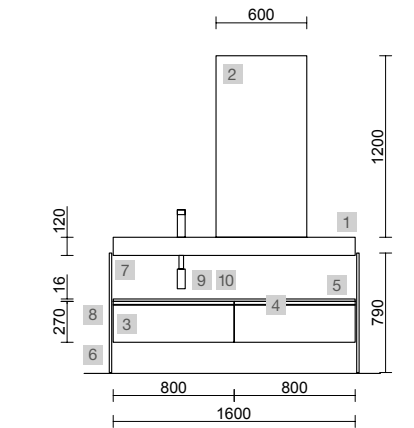

Moment

Renoir

mam

Uniq

COMPAKT

TÉCNICAS ORIGINAL

COMPAKT 1600 ROBLE ÁFRICA

COD.	DESCRIPCIÓN	€
COMPOSICIÓN DE 1600		
1	83291 Encimera COMPAKT 46 Roble África de 1401 hasta 1600 mm, con 1 poza grande integrada 1401 - 1600 x 460 x 120 mm	1094
PRECIO TOTAL DEL CONJUNTO		1094
OPCIONALES		
COD.	DESCRIPCIÓN	€
2	20742 Espejo REFLEXO 1200 horizontal vertical luz led (4,4 W/m - 4000°K) IP 44 1200 x 600 mm	367
3	90952 Coqueta suspendida SPIRIT 800 Roble África x 2 1 cajón metálico con freno 797 x 270 x 450 mm	620
4	90993 Tirador SPIRIT 800 Negro soft x 2	38
5	91097 Encimera a medida Roble África de 1401 hasta 1800 para mueble y coqueta, con o sin mecanizado 1401 - 1800 x 16 x 460 mm	209
6	97720 Estructura metálica LLOYD ALTA Negro mate x 2 para mueble y encimera Kompakt 333 x 16 x 790 mm	390
7	97711 Acople LLOYD Negro mate x 2 para encimera Kompakt 297 x 15 x 30 mm	110
8	97710 Acople LLOYD Negro mate x 2 para mueble 297 x 15 x 30 mm	90
9	103974 Sifón SMART Negro mate	65
10	102305 Válvula abierta FLOW Negro mate	52