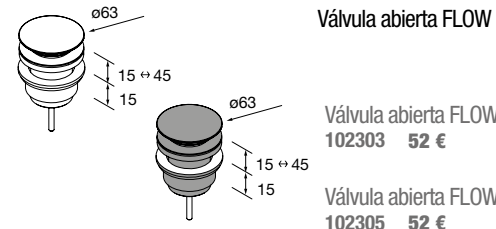

SIFONES

Válvula abierta FLOW

Válvula abierta FLOW Cromo
102303 52 €

Válvula abierta FLOW Negro mate
102305 52 €