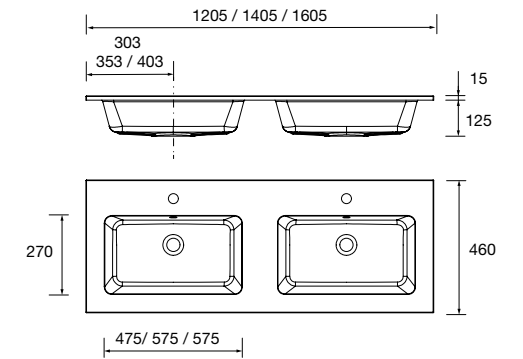

Lavabo VILNA 1205 doble Mineralsolid mate
sin sifón ni desagüe clicker
1205 x 460 x 15 mm

91237 455 €

Lavabo VILNA 1405 doble Mineralsolid mate
sin sifón ni desagüe clicker
1405 x 460 x 15 mm

97053 499 €

Lavabo VILNA 1605 doble Mineralsolid mate
sin sifón ni desagüe clicker
1605 x 460 x 15 mm

97056 649 €