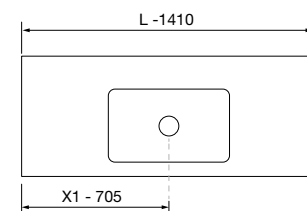

COD.	DESCRIPCIÓN	€
COMPOSICIÓN DE 1400		
1	22803 Mueble suspendido SPIRIT 800 Pino bahía 2 cajones metálicos con freno 797 x 540 x 450 mm	390
2	97018 Coqueta suspendida ALLIANCE 300 Pino bahía x 2 izquierdo / derecho 1 puerta apertura push 300 x 540 x 450 mm	360
3	97825 Lavabo a medida NAILA 1201/1500 Solid surface blanco mate con faldón, de 1201 hasta 1500 con 1 poza, con o sin mecanizado 1201 - 1500 x 120 x 460 mm	999
PRECIO TOTAL DEL CONJUNTO		1749

OPCIONALES		
COD.	DESCRIPCIÓN	€
4	97601 Espejo ORLEANS 1400 horizontal con luz led y sensor (30+36 W-5700°K) IP44 1400 x 700 mm	499
5	103973 Sifón POSYX Latón cromado	45
6	102306 Válvula clicker FLOW Negro mate	55