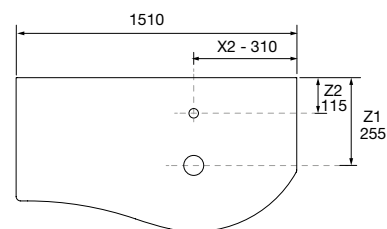

MAM 1500/I MACCHIATO

COD.	DESCRIPCIÓN	€
COMPOSICIÓN DE 1500		
1	83861 Mueble suspendido MAM 900 Macchiato izquierdo, 2 cajones metálicos con freno 897 x 540 x 505 mm	1046
2	83871 Coqueta suspendida MAM 300 Macchiato x 2 izquierda 1 puerta con freno 300 x 540 x 404 mm	510
3	97388 Encimera MAM 1500 izquierda Mármol blanco para lavabo de posar 1510 x 12 x 510 mm	589
4	97647 Lavabo de posar BICA Solid surface blanco mate sin sifón ni desagüe clicker Ø 390 x 105 mm	252
PRECIO TOTAL DEL CONJUNTO		2397

OPCIONALES		
COD.	DESCRIPCIÓN	€
5	87584 Espejo SENA 1200 horizontal luna 5 mm 1200 x 800 mm	142
6	97640 Aplique JUDI (5 W- 5700*K)	49
7	23028 Toallero doble JAZZ Blanco fondo 45 y 50 385 x 125 x 68 mm	62
8	103973 Sifón POSYX Latón cromado	45
9	102303 Válvula abierta FLOW Cromo	52

AUXILIARES		
COD.	DESCRIPCIÓN	€
10	82333 Repisa barandilla 400 Solid surface blanco mate 400 x 88 x 120 mm	98
11	96941 Módulo ALLIANCE 300 White cotton izquierdo / derecho 1 puerta apertura push 300 x 800 x 162 mm	208