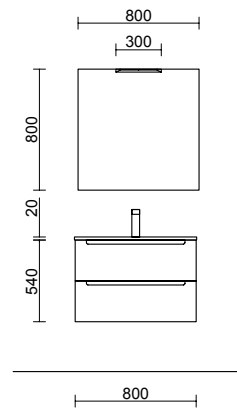

Eco options

855€

Eco plus

1056€

Lavabo Veneto • Coqueta Black velvet • Encimera Black velvet • Espejo Globe

917€

1097€

1312€

1473€