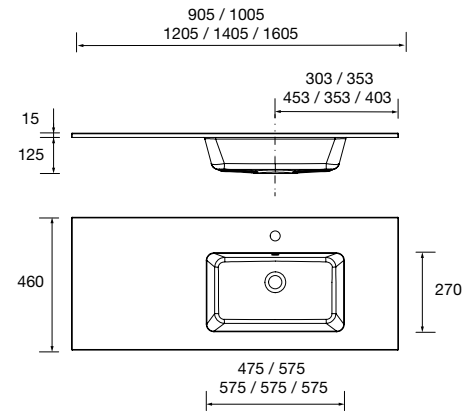

Lavabo VILNA 905 coqueta a la izquierda Mineralsolid mate
sin sifón ni desagüe clicker, para mueble de 600
905 x 460 x 15 mm
97041 399 €