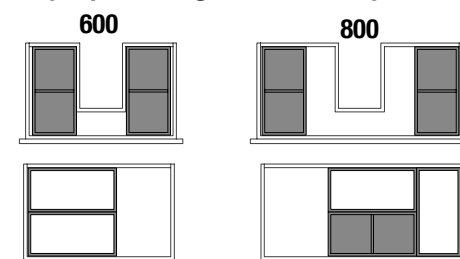

Ejemplos de organización de cajón

JUEGO 2 PATAS UNIIQ 230 / 330

Juego de 2 patas opcionales metálicas para mueble en 3 acabados disponibles, altura 230/330mm.

	Blanco	Negro	Cromo	
	COD.	COD.	COD.	€
230	24716	24717	24718	39
330	24713	24714	24715	49