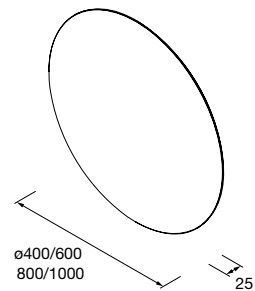

Espejo OASIS 400
circular
Ø 400 mm
103356 69 €

Espejo OASIS 600
circular
Ø 600 mm
91130 79 €

Espejo OASIS 800
circular
Ø 800 mm
91131 99 €

Espejo OASIS 1000
circular
Ø 1000 mm
91132 129 €

Espejo OVALO
horizontal vertical
500 x 1000 mm
103357 99 €