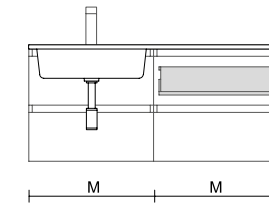

CAJÓN COMPLETO MADERA

Cajón completo madera de abedul sin salvasifón.

Abedul		
	COD.	€
544	91482	128
743	91483	149
943	91484	172

Cajón superior opcional para composiciones de 2 muebles con lavabo desplazado.