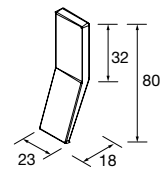

JUEGO 3 UNIDADES TIRADOR UNIIQ

Juego de 3 tiradores para mueble UniiQ en diferentes acabados, no incluidos en el mueble.

Blanco	Negro	Cromo	
COD.	COD.	COD.	€
24723	24724	24725	21