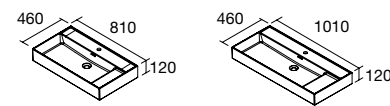

NOTA: incluye herrajes para colgar a pared

Lavabos Veneto (Para grifo a pared, Porcelana blanca)

1010/C		1210/2 Uds	
COD.	€	COD.	€
85911	249	85913	396

NOTA: Incluye herraje para colgar a pared

Lavabos Veneto (Con zona de apoyo, Porcelana blanca)