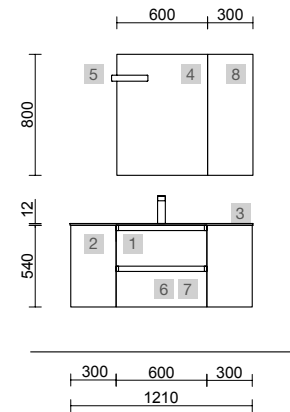

COD.	DESCRIPCIÓN	€
COMPOSICIÓN DE 1200		
1	26815 Mueble suspendido SPIRIT 600 Natural 2 cajones metálicos con freno 598 x 540 x 450 mm	370
2	87515 Coqueta suspendida ALLIANCE 300 Natural x 2 izquierda / derecha 1 puerta apertura push, fondo reducido 300 x 540 x 250 mm	320
3	87984 Lavabo a medida Solid surface blanco mate doble fondo, sin sifón ni desagüe clicker, poza 46 cm 1201 - 1500 x 12 x 460 mm	699
PRECIO TOTAL DEL CONJUNTO		1389