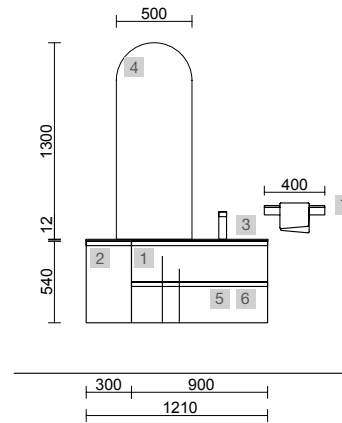

OPCIONALES		
COD.	DESCRIPCIÓN	€
4	97643 Espejo EMILE 500 horizontal vertical con luz led (20 W- 5700°K) IP44 500 x 1300 mm	367
5	103973 Sifón POSYX Latón cromado	45
6	102304 Válvula clicker FLOW Cromo	55