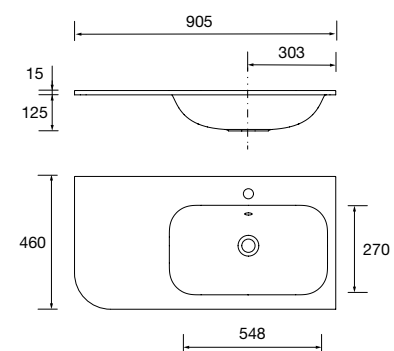

DERECHA

IZQUIERDA