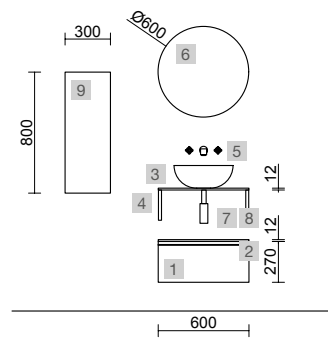

SPIRIT 600 BLUE FOG

COD.	DESCRIPCIÓN	€
COMPOSICIÓN DE 600		
1	103425 Coqueta suspendida SPIRIT 600 Blue fog 1 cajón metálico con freno 598 x 270 x 450 mm	290
2	90986 Tirador SPIRIT 600 Blanco soft	16
3	97495 Encimera Solid surface blanco mate x 2 para mueble y coqueta, sin mecanizado 600 x 12 x 460 mm	390
4	91495 Soporte Blanco x 2 30 x 200 x 440 mm	264
5	26536 Lavabo de posar BOL Solid surface blanco mate sin sifón ni desagüe clicker Ø 390 x 140 mm	252
PRECIO TOTAL DEL CONJUNTO		1212

OPCIONALES		
COD.	DESCRIPCIÓN	€
6	91120 Espejo MOON 600 circular con luz led (4,8 W- 4000°K.) IP44 Ø 600 mm	285
7	103975 Sifón SMART Latón cromado	65
8	102303 Válvula abierta FLOW Cromo	52
AUXILIARES		
COD.	DESCRIPCIÓN	€
9	96948 Módulo ALLIANCE 300 Blue fog izquierdo / derecho 1 puerta apertura push 300 x 800 x 162 mm	208

SPIRIT 700 NIGHT BLUE

COD.	DESCRIPCIÓN	€
COMPOSICIÓN DE 700		
1	103459 Mueble suspendido SPIRIT 700 Night blue 2 cajones metálicos con freno 697 x 540 x 450 mm	410
2	96840 Encimera Black velvet para mueble y coqueta, sin mecanizado 707 x 16 x 460 mm	74
3	24717 Juego 2 patas UNIIQ Negro 230 mm	39
4	102282 Lavabo de posar CARLA 45 Porcelana denim sin sifón ni desagüe clicker 455 x 325 x 135 mm	269
PRECIO TOTAL DEL CONJUNTO		792

OPCIONALES		
COD.	DESCRIPCIÓN	€
5	103357 Espejo OVALO horizontal vertical 500 x 1000 mm	99
6	91238 Aplique GILDA 90 (5 W- 4000°K) IP44 Ø 90 mm	52
7	103973 Sifón POSYX Latón cromado	45
8	102305 Válvula abierta FLOW Negro mate	52
AUXILIARES		
COD.	DESCRIPCIÓN	€
9	103356 Espejo OASIS 400 circular Ø 400 mm	69