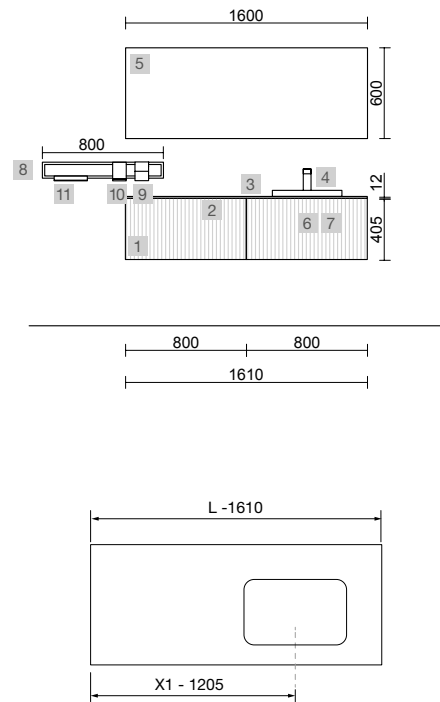

COD.	DESCRIPCIÓN	€
COMPOSICIÓN DE 1600		
1	102248 Mueble suspendido BIBA 800 Nogal Maya x 2 1 cajón metálico con freno 797 x 405 x 450 mm	770
2	103956 Tirador LINA 800 Brushed black x 2	46
3	103711 Encimera Pizarra negra de 1411 hasta 1610 para mueble y coqueta, con o sin mecanizado 1411 - 1610 x 12 x 460 mm	539
4	97655 Lavabo semiencastre MAEL Solid surface Bicolor sin sifón ni desagüe clicker 502 x 44 x 310 mm	272
PRECIO TOTAL DEL CONJUNTO		1627

OPCIONALES		
COD.	DESCRIPCIÓN	€
5	91116 Espejo REFLEXO 1600 horizontal vertical luz led (4,4 W/m - 4000°K) IP 44 1600 x 600 mm	476
6	103976 Sifón CONEX Latón cromado	85
7	102305 Válvula abierta FLOW Negro mate	52

AUXILIARES		
COD.	DESCRIPCIÓN	€
8	97677 Frontal metálico LLOYD Negro mate 800 x 100 x 29 mm	139
9	97670 Cesta LLOYD Negro mate para muebles y estructuras Lloyd 90 x 124 x 100 mm	85
10	97667 Repisa LLOYD Negro mate para muebles y estructuras Lloyd 90 x 124 x 100 mm	65
11	97666 Repisa LLOYD Negro mate para muebles y estructuras Lloyd 220 x 32 x 112 mm	75