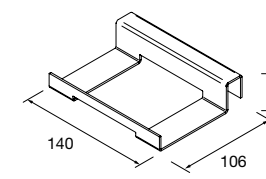

SECADOR-PLANCHA LLOYD

Porta secador-plancha de chapa metálico. Espesor 2 mm.

Blanco mate	Negro mate	
COD.	COD.	€
97661	97668	49

PORTARROLLOS LLOYD

Portarrollos de chapa metálico. Espesor 2 mm.

Blanco mate	Negro mate	
COD.	COD.	€
97662	97669	42