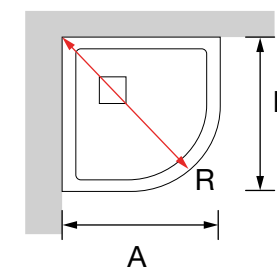

PARA MAMPARAS SEMICIRCULARES

- Comprobar, además de las medidas:
- Radio Roca (R500) o Italiano (R550).
- Si algún lado de la ducha está encastrado o sobredimensionado.
- Plato sobre suelo o de obra/ras de suelo.