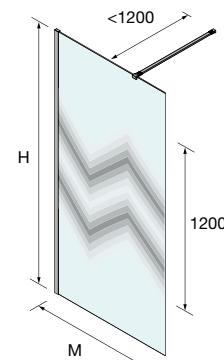

MAMPARA WALK IN ESPECIAL SERIGRAFIA DECO 5

Bajo pedido	MEDIDAS	ALTURA (H)	Nº EMBALAJES	ACABADO	DECO 5		Fumé DECO 5	
					COD.	€	COD.	€
	200 - 400	1000 - 1500	1	Plata brillo	26889	359	26907	418
	401 - 800	1000 - 1500	1	Plata brillo	26890	512	26908	617
	801 - 1000	1000 - 1500	1	Plata brillo	26891	603	26909	678