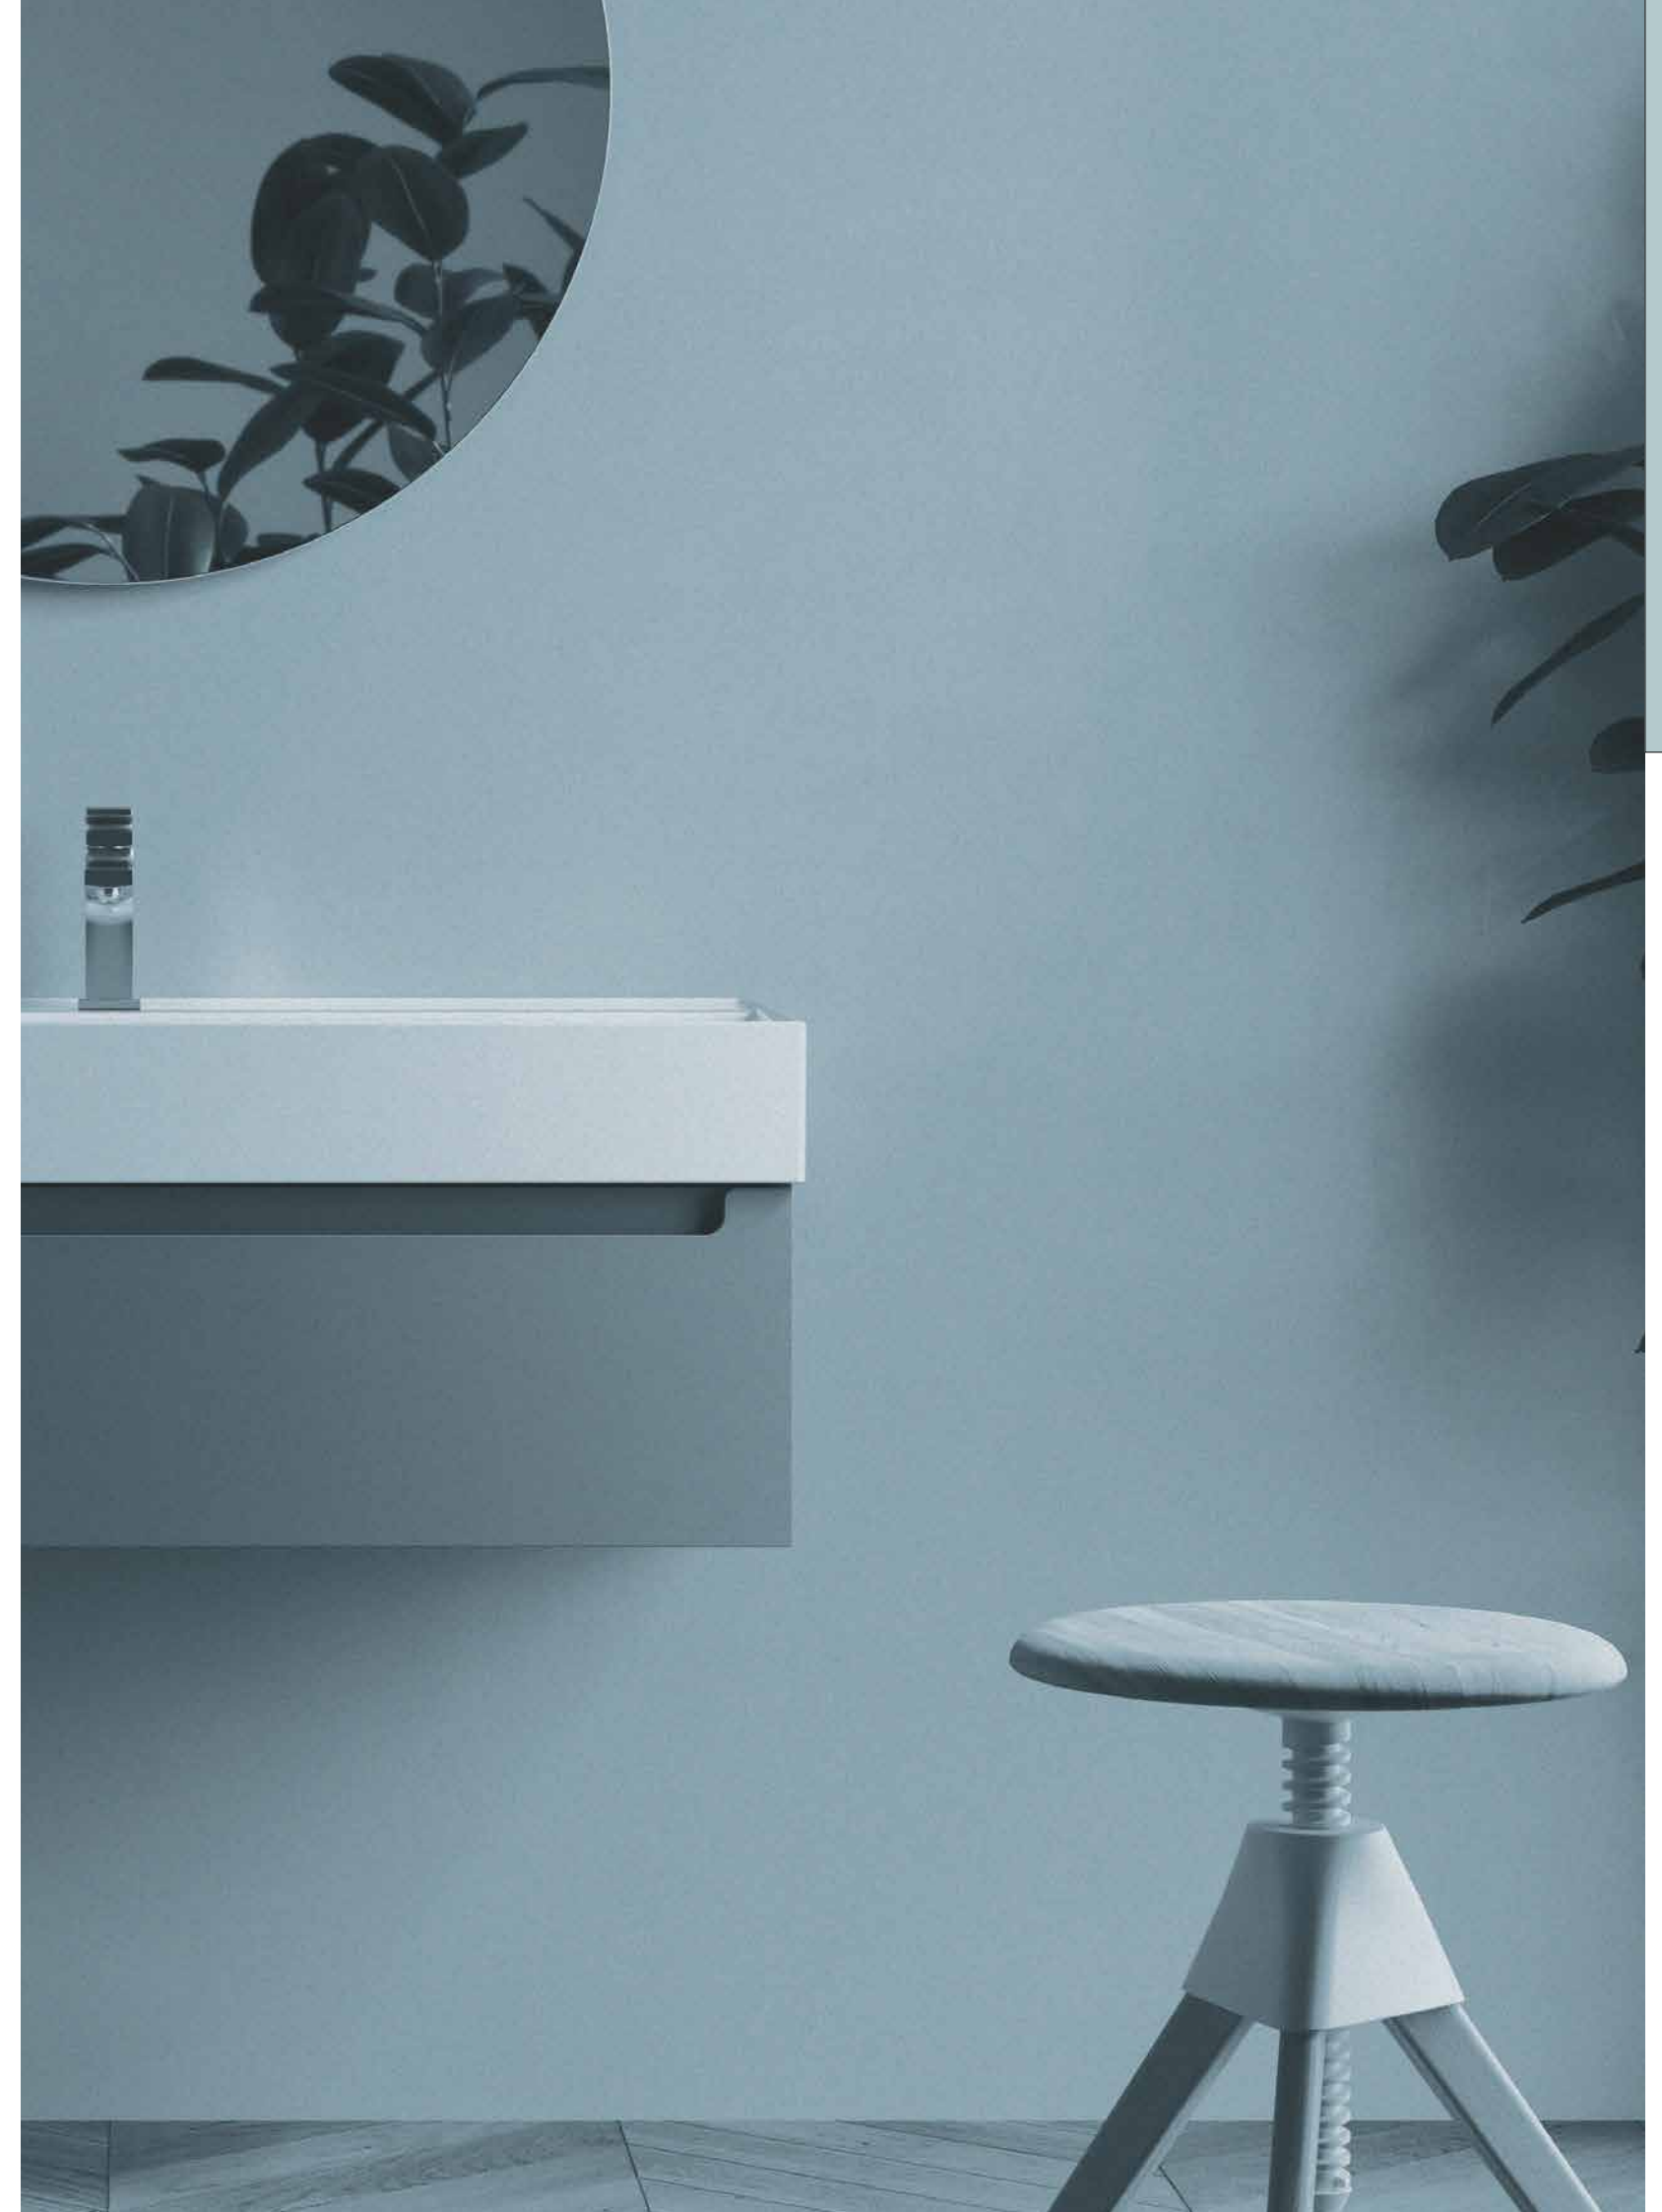

MULTITUD DE OPCIONES PARA QUE ELIJAS