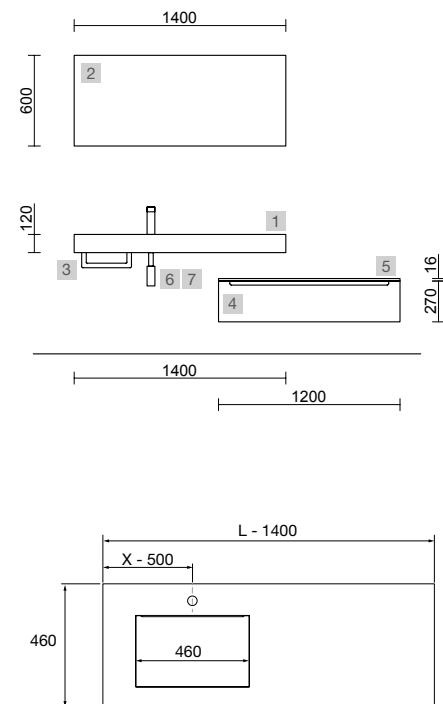

COMPAKT 1400 MÁRMOL BLANCO

COD.	DESCRIPCIÓN	€
COMPOSICION DE 1400		
1	25429 Encimera COMPAKT 46 Mármol blanco de 1201 hasta 1400 mm, con 1 poza integrada 1201 - 1400 x 460 x 120 mm	956
PRECIO TOTAL DEL CONJUNTO		956
OPCIONALES		
COD.	DESCRIPCIÓN	€
2	91115 Espejo REFLEXO 1400 horizontal vertical luz led (10,8 W- 4200PK) IP 44 1400 x 600 mm	434
3	26194 Toallero COMPAKT Blanco mate 330 x 100 mm	105
4	96448 Coqueta suspendida MONTERREY 1200 White cotton 1 cajón metálico con freno 1197 x 270 x 450 mm	465
5	96890 Encimera White cotton para mueble y coqueta, sin mecanizado 1206 x 16 x 460 mm	99
6	103975 Sifón SMART Latón cromado	65
7	102303 Válvula abierta FLOW Cromo	52