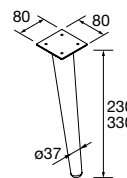

JUEGO 2 PATAS DANNA 230 / 330

Juego de 2 patas opcionales de madera para mueble en 3 acabados disponibles, altura 230/330mm.

	Blanco	Negro	Pino	€
	COD.	COD.	COD.	
230	84141	84142	84143	25
330	84138	84139	84140	30