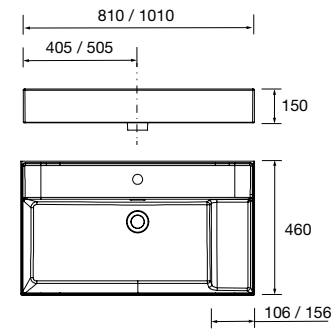

Lavabo VENETO 810 con apoyo
Porcelana blanca
una poza sin sifón ni desagüe clicker
810 x 120 x 460 mm
87727 215 €