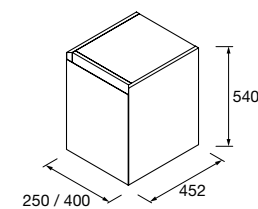

COQUETA SUSPENDIDA MOMENT 1 PUERTA

Coqueta reversible de 1 puerta con bisagras de gran apertura de cierre soft-close. Interiores de madera natural con balda contrachapada regulable en altura.

	Pure	Real	Intense	
	COD.	COD.	COD.	€
250	91407	91408	91409	677
400	91410	91411	91412	752