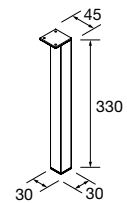

Complementa tus muebles de dos cajones con nuestra selección de patas

JUEGO 2 PATAS CROMO

Juego de 2 patas cromadas altura 330. 30 x 30 x 330 mm

Cromo	
COD.	€
23899	25

JUEGO 2 PATAS UNIIQ 230 / 330

Juego de 2 patas opcionales metálicas para mueble en 3 acabados disponibles, altura 230/330mm.