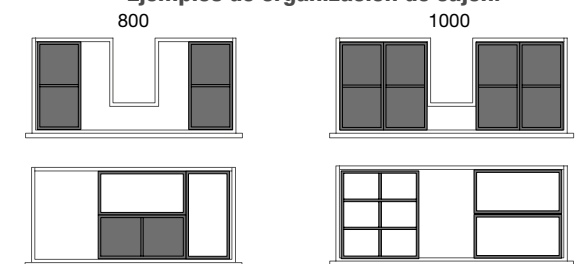

	Negro	
	COD.	€
322	104593	54

Organizadores modulares y apilables en altura.

Ejemplos de organización de cajón.

Lavabos Constanza (Porcelana blanca)

610/C	810/C	1010/C	1210/2 Uds
COD.	€	COD.	€
26783	123	26781	151
26779	189	26778	359