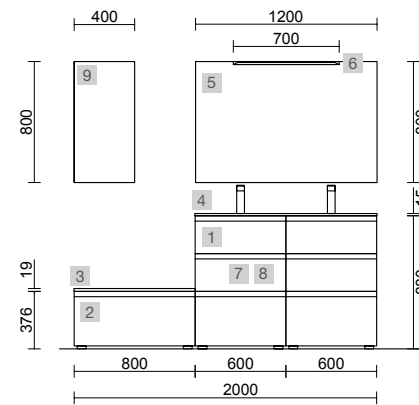

COD.	DESCRIPCIÓN	€
COMPOSICIÓN DE 2000		
1	91397 Mueble MOMENT 600 Intense x 2 3 cajones con uñero y freno 598 x 880 x 452 mm	2860
2	91361 Mueble suspendido MOMENT 800 Intense 1 cajón con uñero y freno 797 x 356 x 452 mm	838
3	91423 Encimera Intense hasta 1000 para mueble y coqueta, con o sin mecanizado <1000 x 19 x 460 mm	312
4	91237 Lavabo VILNA 1205 doble Mineralsolid mate sin sifón ni desagüe clicker 1205 x 460 x 15 mm	455
PRECIO TOTAL DEL CONJUNTO		4465

OPCIONALES		
COD.	DESCRIPCIÓN	€
5	87584 Espejo SENA 1200 horizontal luna 5 mm 1200 x 800 mm	142
6	84124 Aplique BOREAL 700 blanco luz led (10 W) IP 44 (751lm) (5700 K)	148
7	103973 Sifón POSYX Latón cromado x 2	90
8	102306 Válvula clicker FLOW Negro mate x 2	110

AUXILIARES		
COD.	DESCRIPCIÓN	€
9	91457 Módulo MOMENT 400 Intense 1 puerta izquierda / derecha con freno 400 x 800 x 181 mm	635