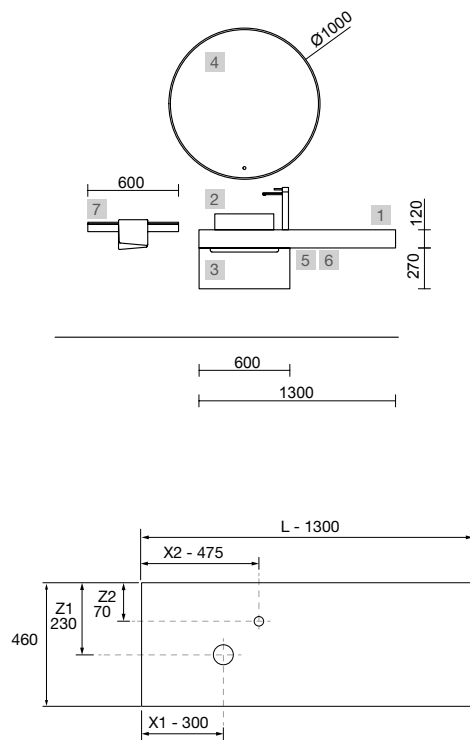

COMPAKT 1300 BALI

COD.	DESCRIPCIÓN	€
COMPOSICIÓN DE 1300		
1	91194 Encimera COMPAKT 46 Bali de 1201 hasta 1400 mm, para 1 lavabo de posar 1201 - 1400 x 460 x 120 mm	819
2	91489 Lavabo de posar KANDY Porcelana blanca sin sifón ni desagüe Ø 360 x 120 mm	180
3	96427 Coqueta suspendida MONTERREY 600 White cotton 1 cajón metálico con freno 598 x 270 x 450 mm	375
PRECIO TOTAL DEL CONJUNTO		1374
OPCIONALES		
COD.	DESCRIPCIÓN	€
4	97638 Espejo GLOBE 1000 Negro circular con luz led y sensor (20 W- 5700°K) IP44 Ø 1000 mm	429
5	103973 Sifón POSYX Latón cromado	45
6	102305 Válvula abierta FLOW Negro mate	52
AUXILIARES		
COD.	DESCRIPCIÓN	€
7	26128 Repisa toallero 600 Solid surface blanco mate 600 x 60 x 120 mm	138