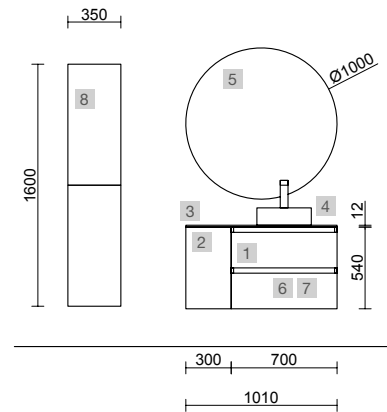

COD.	DESCRIPCIÓN	€
COMPOSICIÓN DE 1000		
1	90938 Mueble suspendido SPIRIT 700 Natural 2 cajones metálicos con freno 697 x 540 x 450 mm	380
2	97022 Coqueta suspendida ALLIANCE 300 Night blue izquierdo / derecho 1 puerta apertura push 300 x 540 x 450 mm	200
3	102268 Encimera Terrazo natura para mueble y coqueta, sin mecanizado 1000 x 12 x 460 mm	295
4	103313 Lavabo de posar BICA Solid surface night blue sin sifón ni desagüe clicker Ø 390 x 105 mm	299
PRECIO TOTAL DEL CONJUNTO		1174