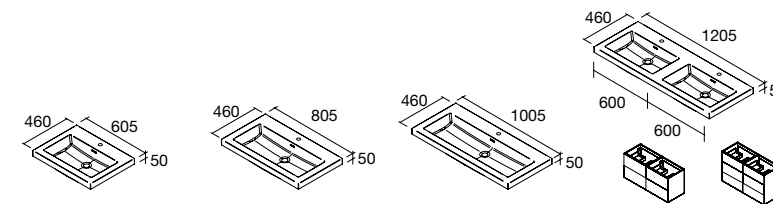

Lavabos Toscana
(Carga mineral)

605/C		805/C		1005/C		1205/2 Uds	
COD.	€	COD.	€	COD.	€	COD.	€
20748	230	20750	253	20752	285	20753	395