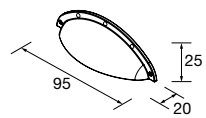

TIRADOR FOLK

Tirador Folk para mueble y pilar.

	Black matt	Gold	Silver	
	COD.	COD.	COD.	€
95	91339	91336	91337	13

x4 uds.