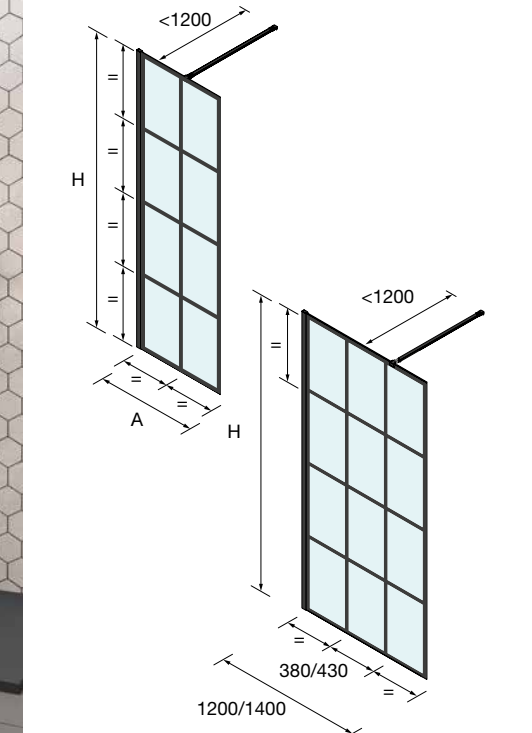

SERIE BLACK HEAVEN

Walk-in ducha

FIJO, A MEDIDA

- Vidrio templado de seguridad de 8 mm.
- Acabado de vidrio templado especial transparente, fumé y translucido.
- Tratamiento anti-cal incluido.
- Color de la periferia, negro mate.
- Compensación, 10 mm.
- Reversible.
- Tensor incluido.
- Fabricación especial.
- Altura: 1500 - 1950 mm.

Bajo pedido	WALK IN									
	MEDIDAS	ALTURA (H)	Nº EMBALAJES	ACABADO	COD.	€	COD.	€	COD.	€
	200 - 400	1500 - 1950	1	Negro mate	26344	295	26356	360	26350	343
	401 - 600	1500 - 1950	1	Negro mate	26345	331	26357	396	26351	379
	601 - 800	1500 - 1950	1	Negro mate	26346	391	26358	510	26352	462
	801 - 1000	1500 - 1950	1	Negro mate	26347	462	26359	604	26353	545
	1001 - 1200	1500 - 1950	1	Negro mate	26348	522	26360	664	26354	604
	1201 - 1400	1500 - 1950	1	Negro mate	26349	569	26361	749	26355	676

Stock	OPCIONALES			
	MEDIDAS	COD.	DESCRIPCIÓN	€
			Negro mate	
		83627	Conector 2 soportes	13
	23 x 23 x 1950	82756	Perfil en Angulo	36
	1050 mm	89557	Soporte a techo	70
	1200 mm	25408	Soporte a pared	45

SERIE BLACK HEAVEN

Walk-in ducha

FIJO CON SERIGRAFIA FRAME/MOIRE

Bajo pedido	WALK IN MEDIDAS ESPECIALES - TRANSPARENTE							
	MEDIDAS	ALTURA (H)	Nº EMBALAJES	ACABADO	COD.	€	COD.	€
	200 - 400	1500 - 1950	1	Negro mate	26362	426	26374	426
	401 - 600	1500 - 1950	1	Negro mate	26363	479	26375	479
	601 - 800	1500 - 1950	1	Negro mate	26364	566	26376	566
	801 - 1000	1500 - 1950	1	Negro mate	26365	669	26377	669
	1001 - 1200	1500 - 1950	1	Negro mate	26366	757	26378	757
	1201 - 1400	1500 - 1950	1	Negro mate	26367	826	26379	826