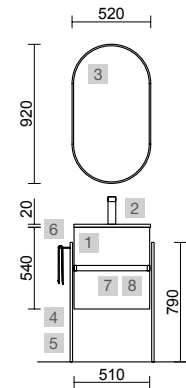

COD.	DESCRIPCIÓN	€	OPCIONALES	€	
COMPOSICION DE 500					
1	96707 Mueble suspendido FUSSION LINE 500 fondo 35 Roble áfrica 2 cajones con freno 497 x 540 x 350 mm	275	3	91121 Espejo OLIMPIA 920 Black velvet vertical con luz led (20 W- 5700*) IP44 920 x 520 x 30 mm	330
2	97069 Lavabo S35 510 extraplano Porcelana blanca sin sifón ni desagüe clicker 510 x 20 x 360 mm	119	4	97720 Estructura metálica LLOYD ALTA Negro mate x 2 para muebles y encimera Compact 333 x 16 x 790 mm	390
PRECIO TOTAL DEL CONJUNTO		394	5	97710 Acople LLOYD Negro mate x 4 para mueble 297 x 15 x 30 mm	180
			6	97664 Toallero LLOYD Negro mate para muebles y estructuras Lloyd 340 x 95 x 32 mm	85
			7	103973 Sifón POSYX Latón cromado	45
			8	102306 Válvula clicker FLOW Negro mate	55