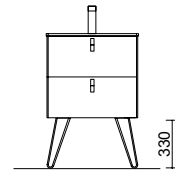

Complementa tus muebles de dos cajones con nuestra selección de patas

JUEGO 2 PATAS CROMO

Juego de 2 patas cromadas altura 330. 30 x 30 x 330 mm

Cromo	
COD.	€
23899	25

JUEGO 2 PATAS UNIIQ 230 / 330

Juego de 2 patas opcionales metálicas para mueble en 3 acabados disponibles, altura 230/330mm.