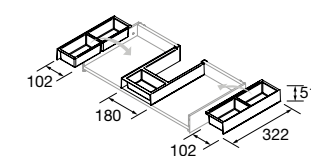

Spirit

COQUETA SUSPENDIDA SPIRIT 1 CAJÓN SIN SALVASIFÓN

Coqueta suspendida de 1 cajón metálico extracción total sin salvasifón, interiores Onix y cierre con freno.

Cajón con uñero. Personaliza con tiradores opcionales, 3 acabados disponibles.

	Natural	Roble África	Pino bahía	Nogal Maya	€
	COD.	COD.	COD.	COD.	
600	22786	90951	22785	102848	270
800	22792	90952	22791	102847	310
1000	22798	90953	22797	102846	350
1200	26629	90954	26632	102845	390

Opción con y sin tirador.

	Blanco brillo	White cotton	Black velvet	Macchiatto	Antracita mate	Blue fog	Night blue	Terracota	Green forest	€
	COD.	COD.	COD.	COD.	COD.	COD.	COD.	COD.	COD.	
600	22630	96396	96412	103421	103434	103425	103430	103442	103438	290
800	22631	96397	96413	103422	103435	103426	103431	103443	103439	330
1000	22632	96398	96414	103423	103436	103427	103432	103444	103440	370
1200	26626	96399	96415	103424	103437	103428	103433	103445	103441	410

MUEBLE SUSPENDIDO SPIRIT 2 CAJONES

Mueble suspendido de 2 cajones metálicos extracción total. interiores Onix y cierre con freno.

Organizador de cajón incluido, con dos bandejas extraíbles

Cajón con uñero. Personaliza con tiradores opcionales, 3 acabados disponibles.

	Natural	Roble África	Pino bahía	Nogal Maya	€
	COD.	COD.	COD.	COD.	
600	26815	91586	22800	102854	370
700	90938	90949	90939	102853	380
800	22804	91587	22803	102852	390
900	90945	90950	90946	102851	400
1000	22807	91588	22806	102850	410
1200	23893	91589	23892	102849	430

Opción con y sin tirador.