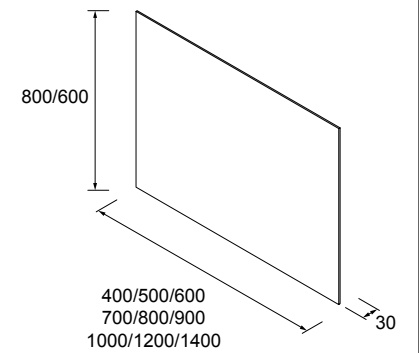

Espejo SENA 1400
horizontal luna 5 mm
1400 x 800 mm
87585 149 €

Espejo BEAUTY
redondo de aumento (x3) pared
plegable
26768 59 €

Espejo BEAUTY
redondo de aumento (x3) pared
plegable, luz led fría
26769 226 €