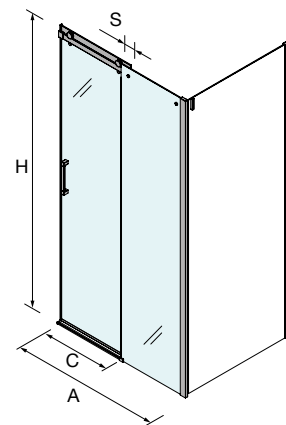

FRONTAL DUCHA

Stock	PLATO	MEDIDAS (A)	ACCESO (C)	SOLAPE (S)	ALTURA (H)	Nº EMBALAJES	ACABADO	Transparente	COD.	€	
	1000	960 - 1000	394	35	1950	1	Plata brillo		22442	465	
	1050	1000 - 1040	414	35	1950	1	Plata brillo		22443	465	
	1100	1040 - 1080	434	35	1950	1	Plata brillo		22444	465	
	1100	1080 - 1120	454	35	1950	1	Plata brillo		22445	478	
	1150	1120 - 1160	474	35	1950	1	Plata brillo		22446	478	
	1200	1160 - 1200	494	35	1950	1	Plata brillo		22447	478	
	1250	1200 - 1240	514	35	1950	1	Plata brillo		22448	490	
	1300	1240 - 1280	534	35	1950	1	Plata brillo		22449	490	
	1300	1280 - 1320	554	35	1950	1	Plata brillo		22450	490	
	1350	1320 - 1360	574	35	1950	1	Plata brillo		22451	501	
	1400	1360 - 1400	594	35	1950	1	Plata brillo		22452	501	
	1400	1400 - 1440	614	35	1950	1	Plata brillo		22453	501	
	1500	1440 - 1480	634	35	1950	1	Plata brillo		22454	514	
	1500	1480 - 1520	654	35	1950	1	Plata brillo		22455	514	
	1550	1520 - 1560	674	35	1950	1	Plata brillo		22456	514	
	1600	1560 - 1600	694	35	1950	2	Plata brillo		22457	514