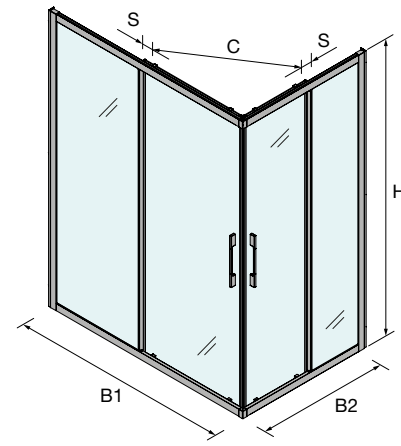

ESPACIO MAMPARA

PLATOS DE DUCHA

WALK-IN

PUERTAS CORREDERAS

PUERTAS ABATIBLES

SERIE CLEAR
Angular de ducha

CORREDERA 2 PUERTAS / 2 FIJOS

- Vidrio templado de seguridad de 6 mm.
- Acabado de vidrio templado estándar, transparente.
- Acabado de vidrio templado especial, transparente y fumé.
- Color de la periferia, plata brillo.
- Sistema de apertura, puerta corredera.
- Tipo de cierre, goma magnética.
- Compensación, 25 mm cada lado.
- Reversible.
- Asas incluidas.
- Fabricación estándar.
- Fabricación especial.
- Altura: 1500 - 2000 mm.
- Rodamiento regulable.