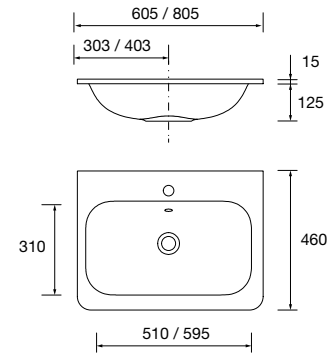

Estándar

Toallero