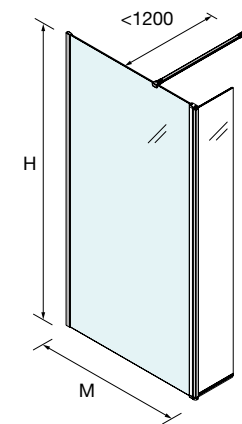

SERIE HEAVEN
Walk-in ducha

FIJO + ABATIBLE, A MEDIDA

- Vidrio templado de seguridad de 8 mm.
- Acabado de vidrio templado estándar, transparente.
- Tratamiento anti-cal incluido.
- Color de la periferia, plata brillo, negro mate.
- Compensación, 10 mm.
- Reversible.
- Tensor incluido.
- Fabricación especial.
- Altura: 1950 mm.

WALK-IN ESPECIALES						
						Transparente
MEDIDAS	ALTURA (H)	Nº EMBALAJES	ACABADO	COD.	€	
200 - 400	1500 - 1950	1	Plata brillo	25647	295	
401 - 600	1500 - 1950	1	Plata brillo	25648	331	
601 - 800	1500 - 1950	1	Plata brillo	25649	391	
801 - 1000	1500 - 1950	1	Plata brillo	25650	462	
1001 - 1200	1500 - 1950	1	Plata brillo	25651	522	
1201 - 1400	1500 - 1950	1	Plata brillo	25652	569	

+

ABATIBLES PARA COMBINAR CON FIJOS ESPECIALES						
						Transparente
MEDIDAS (A)	ALTURA (H)	Nº EMBALAJES	ACABADO	COD.	€	
300	1950	1	Plata brillo	24550	191	
400	1950	1	Plata brillo	25407	215	

WALK-IN ESPECIALES						
						Transparente
MEDIDAS	ALTURA (H)	Nº EMBALAJES	ACABADO	COD.	€	
200 - 400	1500 - 1950	1	Negro mate	26344	295	
401 - 600	1500 - 1950	1	Negro mate	26345	331	
601 - 800	1500 - 1950	1	Negro mate	26346	391	
801 - 1000	1500 - 1950	1	Negro mate	26347	462	
1001 - 1200	1500 - 1950	1	Negro mate	26348	522	
1201 - 1400	1500 - 1950	1	Negro mate	26349	569	

+

ABATIBLES PARA COMBINAR CON FIJOS ESPECIALES						
						Transparente
MEDIDAS (A)	ALTURA (H)	Nº EMBALAJES	ACABADO	COD.	€	
300	1950	1	Negro mate	94818	201	
400	1950	1	Negro mate	94819	225