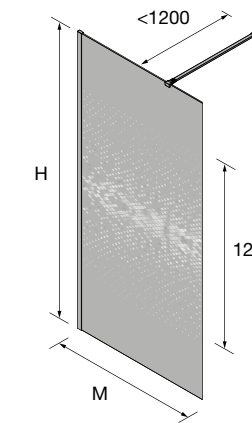

SERIE HEAVEN
Walk-in ducha

FIJO CON SERIGRAFIA EN FUMÉ

MAMPARA WALK IN ESPECIAL FUME SERIGRAFIA DECO 4						
MEDIDAS	ALTURA (H)	N° EMBALAJES	ACABADO	Fumé DECO 4		
				COD.	€	
200 - 400	1500 - 1950	1	Plata brillo	25713	525	
401 - 600	1500 - 1950	1	Plata brillo	25714	577	
601 - 800	1500 - 1950	1	Plata brillo	25715	744	
801 - 1000	1500 - 1950	1	Plata brillo	25716	884	
1001 - 1200	1500 - 1950	1	Plata brillo	25717	972	
1201 - 1400	1500 - 1950	1	Plata brillo	25718	1096