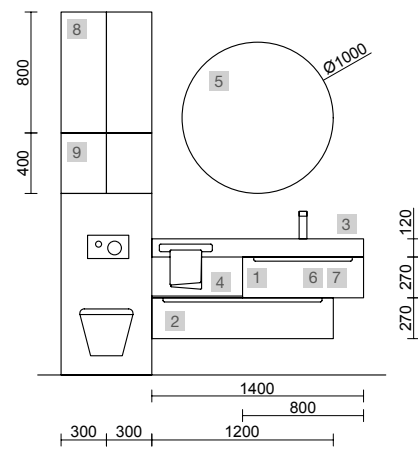

MONTERREY 1400/I MACCHIATO

COD.	DESCRIPCIÓN	€
COMPOSICIÓN DE 1400		
1	96436 Coqueta suspendida MONTERREY 800 Macchiato 1 cajón metálico con freno 797 x 270 x 450 mm	395
2	96450 Coqueta suspendida MONTERREY 1200 Macchiato 1 cajón metálico con freno 1197 x 270 x 450 mm	465
3	97825 Lavabo a medida NAILA 1201/1500 Solid surface blanco mate con faldón, de 1201 hasta 1500 con 1 poza, con o sin mecanizado 1201 - 1500 x 120 x 460 mm	999
4	103630 Encimera Solid surface blanco mate hasta 610 para mueble y coqueta, con o sin mecanizado <610 x 12 x 460 mm	225
PRECIO TOTAL DEL CONJUNTO		2084

OPCIONALES		
COD.	DESCRIPCIÓN	€
5	83964 Espejo MOON 1000 circular con luz led (4,4 W/m - 4000°K) IP44 Ø 1000 mm	352
6	103973 Sifón POSYX Latón cromado	45
7	102306 Válvula clicker FLOW Negro mate	55

AUXILIARES		
COD.	DESCRIPCIÓN	€
8	96943 Módulo ALLIANCE 300 Natural x 2 izquierdo / derecho 1 puerta apertura push 300 x 800 x 162 mm	396
9	96930 Módulo ALLIANCE 300 Natural x 2 izquierdo / derecho 1 puerta apertura push 300 x 400 x 162 mm	334