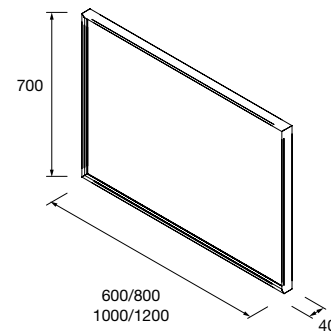

- **Espejo MITO LINE 600**
  vertical con luz led (7 W - 4000°K) IP-44
  600 x 700 mm
  103361 399 €
- **Espejo MITO LINE 800**
  horizontal con luz led (7 W - 4000°K) IP-44
  800 x 700 mm
  103362 449 €
- **Espejo MITO LINE 1000**
  horizontal con luz led (7 W - 4000°K) IP-44
  1000 x 700 mm
  103363 489 €
- **Espejo MITO LINE 1200**
  horizontal con luz led (7 W - 4000°K) IP-44
  1200 x 700 mm
  103364 539 €