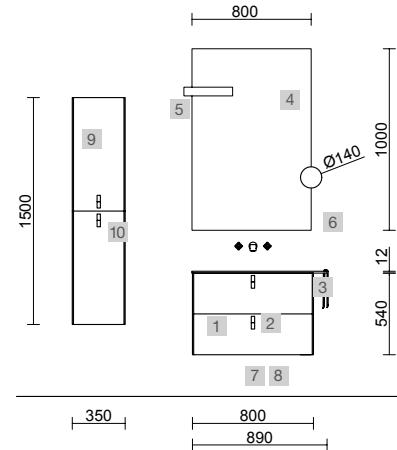

Moment

Renoir

mam

Uniq

COMPACT

TÉCNICAS ORIGINAL