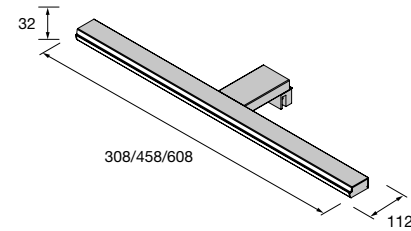

Aplique PANDORA 608
negro luz led (1x12 W- 5700°K) IP 44
sujeción multienganche
608 x 112 x 32 mm
97179 117 €

Aplique PANDORA 208
cromo brillo luz led (5 W- 5700°K) IP 44
sujeción multienganche
208 x 112 x 32 mm
24548 57 €