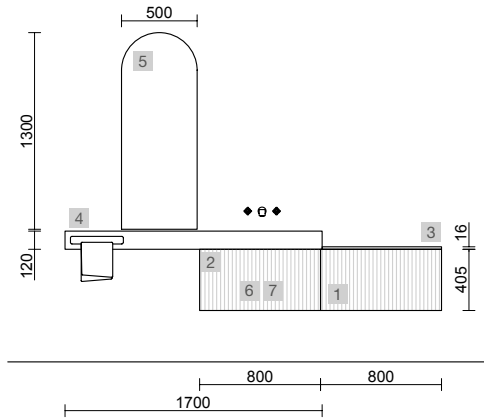

COD.	DESCRIPCIÓN	€
COMPOSICIÓN DE 2500		
1	102248 Mueble suspendido BIBA 800 Nogal Maya x 2 1 cajón metálico con freno 797 x 405 x 450 mm	770
2	103955 Tirador LINA 800 Inox x 2	46
3	102254 Encimera Nogal Maya para mueble y coqueta, sin mecanizado 807 x 16 x 460 mm	79
4	97826 Lavabo a medida NAILA 1501/1800 Solid surface blanco mate con faldón, de 1501 hasta 1800 con 1 poza, con o sin mecanizado 1501 - 1800 x 120 x 460 mm	1229
PRECIO TOTAL DEL CONJUNTO		2124

OPCIONALES		
COD.	DESCRIPCIÓN	€
5	97643 Espejo EMILE 500 horizontal vertical con luz led (20 W- 5700°K) IP44 500 x 1300 mm	367
6	103973 Sifón POSYX Latón cromado	45
7	102304 Válvula clicker FLOW Cromo	55