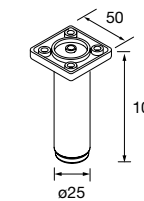

JUEGO 4 PATAS Ø 28 MM

Juego de 4 patas necesarias para mueble de 3 cajones, en 3 acabados disponibles, altura de 100-120 mm.

Blanco		Negro		Cromo	
COD.	€	COD.	€	COD.	€
97249		97250		97251	39