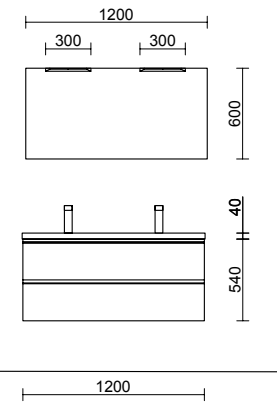

1112€

Mueble White cotton • Lavabo Toscana
• Espejo Sena • Aplique Boreal

1121€

Mueble White cotton • Tirador negro • Lavabo Veneto
• Espejo Oasis • Aplique Judi • Patas Klim

822€

Mueble Natural • Lavabo Costanza • Espejo Sena
• Aplique Boreal • Juego 4 patas 100mm