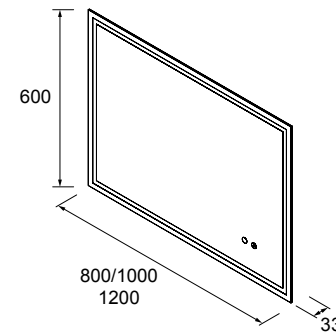

- **Espejo CHICAGO II 800**
  horizontal vertical con luz led, sensor y antivaho (30 W- 5700°K). IP44
  800 x 600 mm
  87853 446 €
- **Espejo CHICAGO II 1000**
  horizontal vertical con luz led, sensor y antivaho (30 W- 5700°K). IP44
  1000 x 600 mm
  87854 479 €
- **Espejo CHICAGO II 1200**
  horizontal vertical con luz led, sensor y antivaho (40 W- 5700°K). IP44
  1200 x 600 mm
  87855 524 €