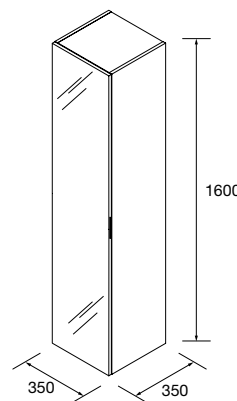

PILAR ALLIANCE 1600 1 PUERTA ESPEJO

Pilar reversible de 1 puerta de espejo, con tirador y cierre soft-close. Interiores Onix con 4 baldas regulables de cristal. Bisagras de apertura de 110° Tirador incluido

	Natural	Roble África	Pino bahía	Nogal Maya	€
	COD.	COD.	COD.	COD.	
350	26864	91074	26865	102834	453

	Blanco brillo	White cotton	Black velvet	€
	COD.	COD.	COD.	
350	26861	96974	96975	473