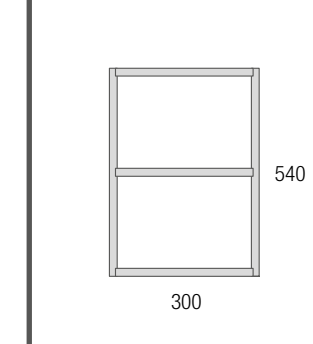

COQUETA 2 HUECOS