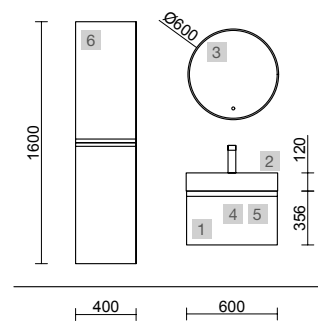

Infórmate de la campaña en salgar.net o QR:

MOMENT 600 PURE

COD.	DESCRIPCIÓN	€	OPCIONALES
COMPOSICIÓN DE 600			
1	91356 Mueble suspendido MOMENT 600 Pure 1 cajón con uñero y freno 598 x 356 x 452 mm	731	3 97614 Espejo GLOBE 600 Negro circular con luz led y sensor (12 W- 5700°K) IP44 Ø 600 mm 342
2	23400 Lavabo VENETO 610 Porcelana blanca una poza sin sifón ni desagüe clicker 610 x 120 x 460 mm	205	4 103973 Sifón POSYX Latón cromado 45
PRECIO TOTAL DEL CONJUNTO		936	5 102304 Válvula clicker FLOW Cromo 55
AUXILIARES			
COD.	DESCRIPCIÓN	€	
6	91429 Pilar suspendido MOMENT 1600 Pure izquierdo / derecho 2 puertas con freno 400 x 1600 x 352 mm	1499	