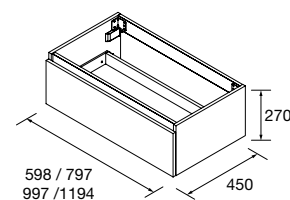

Spirit

COQUETA SUSPENDIDA SPIRIT 1 CAJÓN SIN SALVASIFÓN

Coqueta suspendida de 1 cajón metálico extracción total sin salvasifón, interiores Onix y cierre con freno.

Cajón con uñero. Personaliza con tiradores opcionales, 3 acabados disponibles.