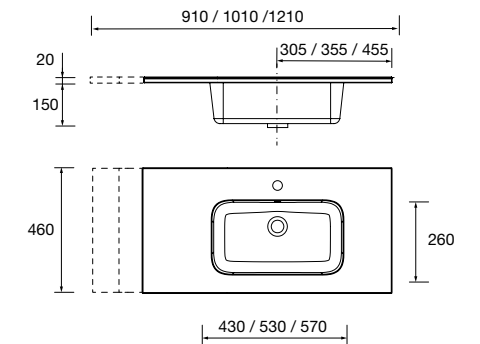

sin sifón ni desagüe clicker, para mueble de 900
1210 x 20 x 460 mm

97066 329 €

Lavabo CONSTANZA 1210 doble Porcelana blanca

sin sifón y desagüe clicker
1210 x 20 x 460 mm

26778 359 €

Lavabo CONSTANZA 900 coqueta a la izquierda Porcelana blanca