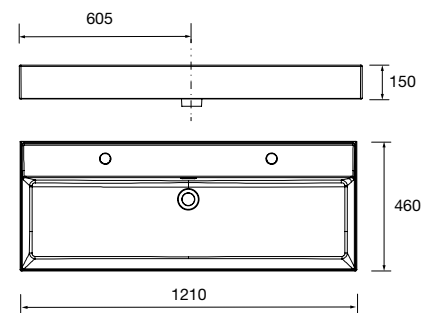

Lavabo VENETO 1210 Porcelana blanca
una poza, dos grifos sin sifón ni
desagüe clicker
1210 x 120 x 460 mm

23399 386 €