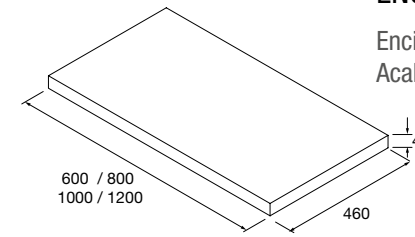

Encimeras de espesores de 40 mm en medidas de 600 a 1200 mm sin mecanizado. Acabados melamínicos y laminados de alta presión (HPL).

	Blanco brillo	White cotton	Black velvet	Roble áfrica	Carbón	€
	COD.	COD.	COD.	COD.	COD.	
600	97432	97433	97434	23016	97435	181
800	97441	97442	97443	23017	97444	228
1000	97450	97451	97452	23018	97453	282
1200	97454	97455	97456	23019	97457	331