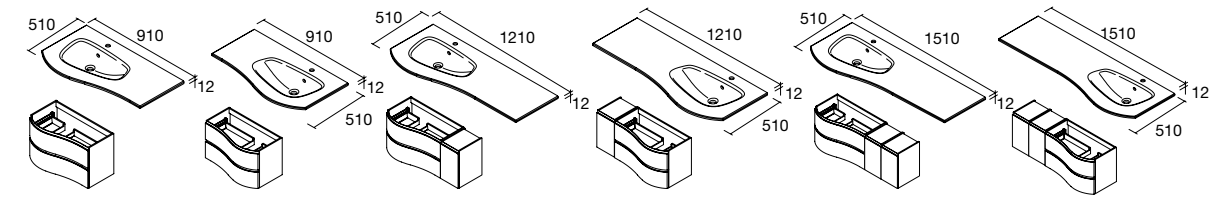

COD.	€	COD.	€	COD.	€	COD.	€	COD.	€	COD.	€
87592	398	87593	398	87594	491	87595	491	91122	635	91123	635