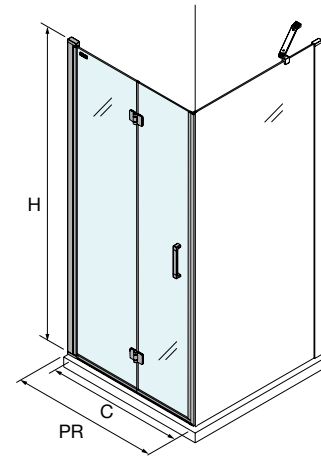

SERIE ODENSE
Frontal con lateral fijo

PUERTA ABATIBLE / PLEGABLE + FIJO EN LÍNEA

- Vidrio templado de seguridad de 6 mm.
- Acabado de vidrio templado especial, transparente.
- Tratamiento anti-cal incluido.
- Color de la periferia, plata brillo.
- Sistema de apertura, puerta abatible 90°.
- Tipo de cierre, perfil magnético.
- Compensación, 40 mm frontal / 20 mm lateral fijo.
- Reversible.
- Asas incluidas.
- Fabricación estándar.
- Fabricación especial, lateral fijo
- Altura: 2030 mm.