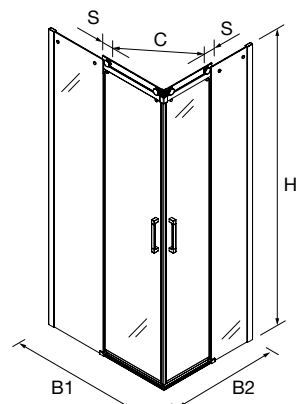

SERIE HELSINKI
Angular

CORREDERA 2 PUERTAS / 2 FIJOS

- Vidrio templado de seguridad de 6 mm.
- Acabado de vidrio templado estándar, transparente.
- Color de la periferia, plata brillo.
- Sistema de apertura, puerta corredera.
- Tipo de cierre, goma magnética.
- Compensación, 20 mm cada lado.
- Reversible.
- Asas incluidas.
- Sistema de fácil limpieza.
- Fabricación estándar.
- Fabricación especial.
- Altura: 1950 mm.
- Rodamiento regulable.

ANGULAR DUCHA 2 PUERTAS 2 FIJOS PLATA BRILLO