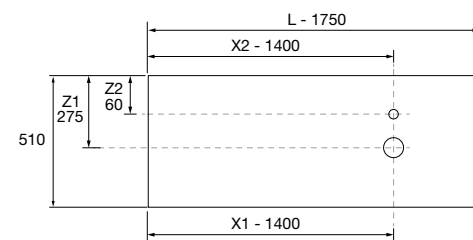

COMPAKT 1750 PIEDRA GRIS

COD.	DESCRIPCIÓN	€
COMPOSICIÓN DE 1750		
1	26103 Encimera COMPAKT 51 Piedra gris de 1601 hasta 1800 mm, para 1 lavabo de posar 1601 - 1800 x 510 x 120 mm	1071
2	91487 Lavabo de posar VERILA Porcelana blanca sin sifón ni desagüe 400 x 120 x 300 mm	179
PRECIO TOTAL DEL CONJUNTO		1250
OPCIONALES		
COD.	DESCRIPCIÓN	€
3	91115 Espejo REFLEXO 1400 horizontal vertical luz led (10,8 W- 4200%) IP 44 1400 x 600 mm	434
4	97478 Encimera a medida Carbón de 1401 hasta 1800 para mueble y coqueta, con o sin mecanizado 1401 - 1800 x 40 x 460 mm	472
5	91494 Soporte Negro x 2 30 x 200 x 440 mm	264
6	103974 Sifón SMART Negro mate	65
7	102305 Válvula abierta FLOW Negro mate	52