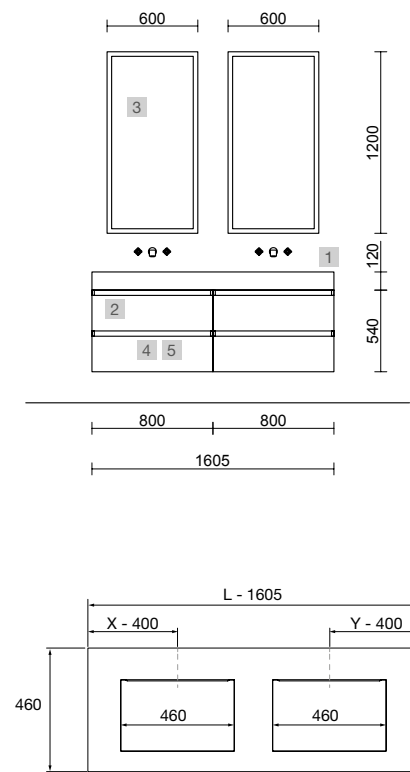

COMPAKT 1400 MÁRMOL BLANCO

COD.	DESCRIPCIÓN	€
COMPOSICION DE 1400		
1	25429 Encimera COMPAKT 46 Mármol blanco de 1201 hasta 1400 mm, con 1 poza integrada 1201 - 1400 x 460 x 120 mm	956
PRECIO TOTAL DEL CONJUNTO		956
OPCIONALES		
COD.	DESCRIPCIÓN	€
2	91115 Espejo REFLEXO 1400 horizontal vertical luz led (10,8 W- 4200PK) IP 44 1400 x 600 mm	434
3	26194 Toallero COMPAKT Blanco mate 330 x 100 mm	105
4	96448 Coqueta suspendida MONTERREY 1200 White cotton 1 cajón metálico con freno 1197 x 270 x 450 mm	465
5	96890 Encimera White cotton para mueble y coqueta, sin mecanizado 1206 x 16 x 460 mm	99
6	103975 Sifón SMART Latón cromado	65
7	102303 Válvula abierta FLOW Cromo	52