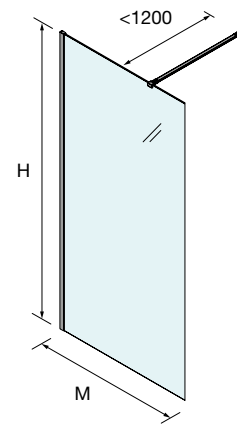

SERIE HEAVEN
Walk-in ducha

FIJO, A MEDIDA

- Vidrio templado de seguridad de 8 mm.
- Acabado de vidrio templado especial transparente, fumé y translúcido.
- Tratamiento anti-cal incluido.
- Color de la periferia, plata brillo.
- Compensación, 10 mm.
- Reversible.
- Tensor incluido.
- Fabricación especial.
- Altura: 1500 - 1950 mm.