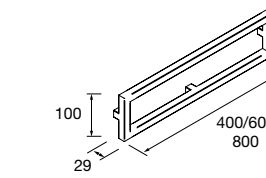

ESTRUCTURA LLOYD BAJA

Estructura metálica tubo cuadrado de 16 mm. combinable con mueble y Compact. Acoples no incluidos, son necesarios 2 acoples para su instalación.

	Blanco mate	Negro mate	
	COD.	COD.	€
333	97718	97721	165