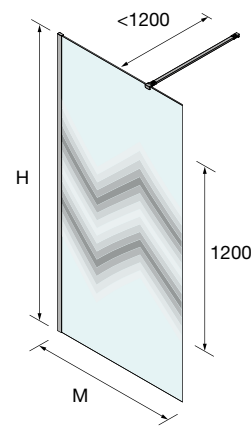

MAMPARA WALK IN ESPECIAL SERIGRAFIA DECO 5						
MEDIDAS	ALTURA (H)	N° EMBALAJES	ACABADO	DECO 5		
				COD.	€	
200 - 400	1500 - 1950	1	Plata brillo	25677	426	
401 - 600	1500 - 1950	1	Plata brillo	25678	479	
601 - 800	1500 - 1950	1	Plata brillo	25679	566	
801 - 1000	1500 - 1950	1	Plata brillo	25680	669	
1001 - 1200	1500 - 1950	1	Plata brillo	25681	757	
1201 - 1400	1500 - 1950	1	Plata brillo	25682	826	