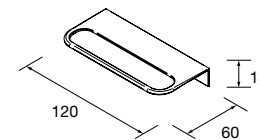

TIRADOR FIBI

Tirador para mueble

	Negro mate	Brass	Inox cromo	€
	COD.	COD.	COD.	
126	103334	103335	103336	17

TIRADOR BAO

Tirador para mueble

	Blanco mate	Negro mate	Brushed gold	€
	COD.	COD.	COD.	
120	102263	102264	102265	13