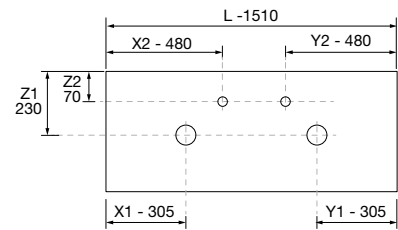

OPCIONALES		
COD.	DESCRIPCIÓN	€
5	87853 Espejo CHICAGO II 800 x 2 horizontal vertical con luz led, sensor y antivaho (30 W- 5700°K). IP44 800 x 600 mm	892
6	27043 Toallero doble JAZZ Negro x 2 fondo 45 y 50 385 x 125 x 68 mm	124
7	103973 Sifón POSYX Latón cromado x 2	90
8	102305 Válvula abierta FLOW Negro mate x 2	104

AUXILIARES		
COD.	DESCRIPCIÓN	€
9	96933 Módulo ALLIANCE 300 Pino bahía izquierdo / derecho 1 puerta apertura push 300 x 400 x 162 mm	167