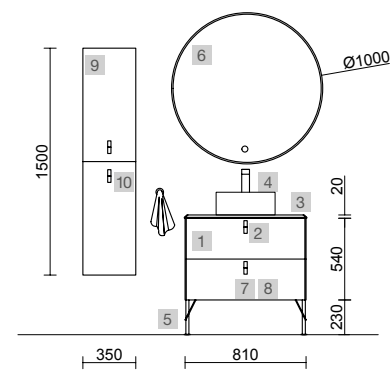

UNIIQ 600 SALVIA / BOSQUE

COD.	DESCRIPCIÓN	€
COMPOSICIÓN CON 2 MUEBLES DE 600		
1	96598 Mueble suspendido UNIIQ 600 Bosque 2 cajones con freno 598 x 540 x 450 mm	429
2	96615 Mueble suspendido UNIIQ 600 Salvia 2 cajones con freno 598 x 540 x 450 mm	429
3	24720 Tirador UNIIQ Negro x 2 Juego de 2 unidades para Mueble/Pilar	30
4	96661 Encimera UNIIQ 600 Pizarra negra x 2 sin mecanizado 610 x 12 x 460 mm	490
5	91491 Lavabo de posar BULKAN Solid surface negro x 2 sin sifón ni desagüe clicker Ø 390 x 140 mm	544
6	24717 Juego 2 patas UNIIQ Negro x 2 230 mm	78
PRECIO TOTAL DEL CONJUNTO		2000
OPCIONALES		
COD.	DESCRIPCIÓN	€
7	97643 Espejo EMILE 500 x 2 horizontal vertical con luz led (20 W- 5700°K) IP44 500 x 1300 mm	734
8	103973 Sifón POSYX Latón cromado x 2	90
9	102305 Válvula abierta FLOW Negro mate x 2	104