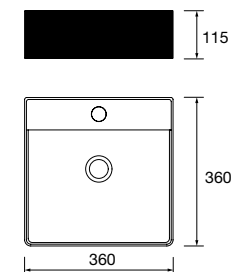

Consulta nuestra guía de taladros para encimeras.