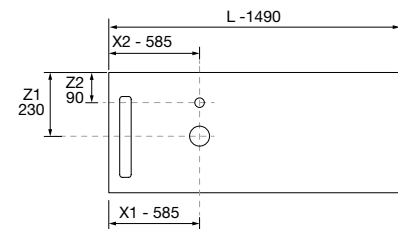

MOMENT 1490 PURE

COD.	DESCRIPCIÓN	€
COMPOSICIÓN DE 1490		
1	91374 Mueble suspendido MOMENT 1000 Pure 2 cajones con uñero y freno 997 x 540 x 452 mm	1398
2	91410 Coqueta suspendida MOMENT 400 Pure 1 puerta izquierda / derecha con freno 400 x 540 x 452 mm	752
3	103716 Encimera Mármol blanco de 1411 hasta 1610 para mueble y coqueta, con o sin mecanizado 1411 - 1610 x 12 x 460 mm	539
4	97649 Lavabo de posar TALEA Solid surface blanco mate sin sifón ni desagüe clicker 360 x 115 x 360 mm	252
PRECIO TOTAL DEL CONJUNTO		2941
OPCIONALES		
COD.	DESCRIPCIÓN	€
5	97644 Espejo EMILE 700 horizontal vertical con luz led (20 W- 5700°K) IP44 700 x 1100 mm	407
6	103973 Sifón POSYX Latón cromado	45
7	102303 Válvula abierta FLOW Cromo	52

Moment

Revoir

mam

Uniq

COMPACT

TÉCNICAS ORIGINAL