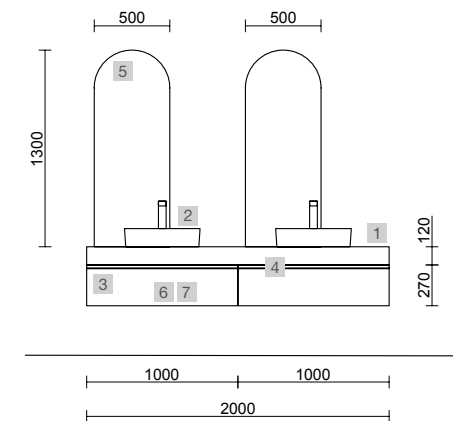

Moment

Renoir

mam

Uniq

COMPAKT

TÉCNICAS ORIGINAL

COMPAKT DOBLE 2000 PIEDRA GRIS

COD.	DESCRIPCIÓN	€
COMPOSICIÓN DE 2000		
1	26043 Encimera COMPAKT 46 Piedra gris de 1801 hasta 2000 mm, para 2 lavabos de posar 1801 - 2000 x 460 x 120 mm	1297
2	24553 Lavabo de posar VARMEGA Porcelana blanca x 2 sin sifón ni desagüe 500 x 385 x 140 mm	340
3	22797 Coqueta suspendida SPIRIT 1000 Pino bahía x 2 1 cajón metálico con freno 997 x 270 x 450 mm	700
4	90975 Tirador SPIRIT 1000 Negro soft x 2	54
PRECIO TOTAL DEL CONJUNTO		2391
OPCIONALES		
COD.	DESCRIPCIÓN	€
5	97643 Espejo EMILE 500 x 2 horizontal vertical con luz led (20 W- 5700°K) IP44 500 x 1300 mm	734
6	103973 Sifón POSYX Latón cromado x 2	90
7	102305 Válvula abierta FLOW Negro mate x 2	104