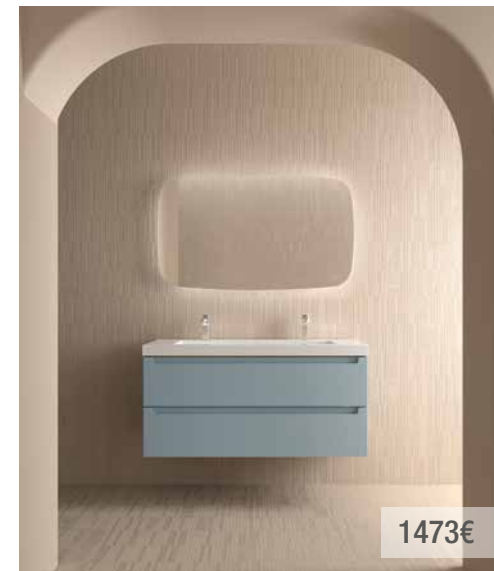

Mueble Green Forest • Encimera White cotton • Lavabo Talea blanco • Espejo Sena • Aplique Boreal

1312€

1473€

Mueble Blue Fog • Lavabo Toscana • Espejo Louis