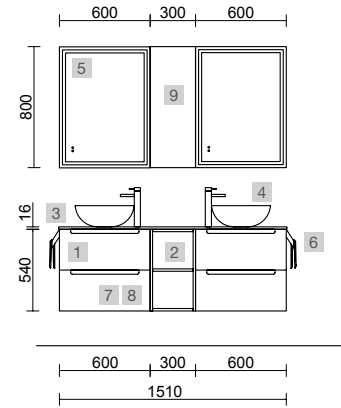

COD.	DESCRIPCIÓN	€
COMPOSICIÓN DE 1500		
1	23929 Mueble suspendido MONTERREY 600 Pino bahía x 2 2 cajones metálicos con freno 598 x 540 x 450 mm	1060
2	96981 Coqueta suspendida ALLIANCE 300 Pino bahía 2 huecos 300 x 540 x 434 mm	120
3	23155 Encimera a medida Pino bahía de 1401 hasta 1800 para mueble y coqueta, con o sin mecanizado 1401 - 1800 x 16 x 460 mm	209
4	87734 Lavabo de posar LOKUM Porcelana negra mate x 2 sin sifón ni desagüe clicker Ø 375 x 135 mm	430
PRECIO TOTAL DEL CONJUNTO		1819