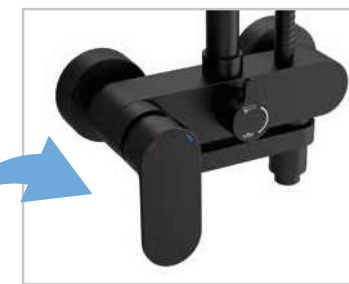

Grifo inferior

GRIFERÍA MONOMANDO

KIT DUCHA VINCI

Kit ducha VINCI Negro
26767 513 €

Grifo inferior, apertura mediante giro.

ACCESORIOS PARA LA DUCHA EN PÁG 364 - 366

NILO

OBI