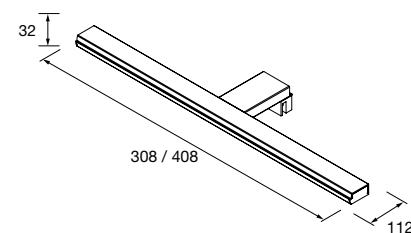

Aplique PANDORA 308
negro luz led (8 W- 5700°K) IP 44
sujeción multienganche
308 x 112 x 32 mm
97177 72 €

Aplique PANDORA 458
negro luz led (1x10 W- 5700°K) IP 44
sujeción multienganche
458 x 112 x 32 mm
97178 96 €

Aplique PANDORA 608
negro luz led (1x12 W- 5700°K) IP 44
sujeción multienganche
608 x 112 x 32 mm
97179 117 €

Aplique PANDORA 208
cromo brillo luz led (5 W- 5700°K) IP 44
sujeción multienganche
208 x 112 x 32 mm
24548 57 €

Aplique PANDORA 308
cromo brillo luz led (8 W- 5700°K) IP 44
sujeción multienganche
308 x 112 x 32 mm
21735 72 €

Aplique PANDORA 458
cromo brillo luz led (1x10 W- 5700°K) IP 44
sujeción multienganche
458 x 112 x 32 mm
23534 96 €

Aplique PANDORA 608
cromo brillo luz led (1 x 11 W- 5700°K) IP 44
sujeción multienganche
608 x 112 x 32 mm
23535 117 €

Aplique PANDORA 308
cromo brillo luz led (8 W - 4000°K) IP 44
sujeción multienganche
308 x 112 x 32 mm
26784 72 €

Aplique PANDORA 458
cromo brillo luz led (10 W - 4000°K) IP 44
sujeción multienganche
458 x 112 x 32 mm
26785 96 €

Aplique PANDORA 808
cromo brillo luz led (1 x 15 W -5700°K) IP 44
sujeción multienganche
808 x 112 x 32 mm
23536 157 €

Aplique PANDORA 1008
cromo brillo luz led (1 x 15 W -5700°K) IP 44
sujeción multienganche
1008 x 112 x 32 mm
24549 187 €