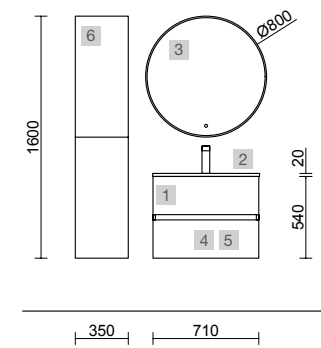

FUSSION 40 700 WHITE COTTON

COD.	DESCRIPCIÓN	€	OPCIONALES	€	
COMPOSICIÓN CON MUEBLE DE 700					
1	96689 Mueble suspendido FUSSION LINE 700 fondo 40 White cotton 2 cajones con freno 697 x 540 x 385 mm	310	3	97634 Espejo GLOBE 800 Blanco circular con luz led y sensor (10 W- 57000%) IP44 Ø 800 mm	367
2	97070 Lavabo Fondo 40 IBERIA 710 Porcelana blanca sin sifón ni desagüe clicker 710 x 20 x 395 mm	143	4	103973 Sifón POSYX Latón cromado	45
PRECIO TOTAL DEL CONJUNTO		453	5	102306 Válvula clicker FLOW Negro mate	55

AUXILIARES				
COD.	DESCRIPCIÓN	€		
6	81729 Pilar suspendido ALLIANCE White cotton izquierdo / derecho 2 puertas apertura push 350 x 1600 x 349 mm	435