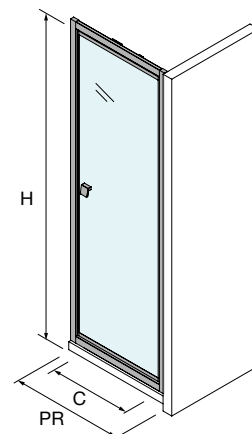

SERIE HABITAT
Frontal negro mate con lateral fijo

PUERTA ABATIBLE PIVOTANTE CON LATERAL FIJO

- Vidrio templado de seguridad de 6 mm.
- Acabado de vidrio templado estándar, transparente.
- Acabado de vidrio templado especial, transparente.
- Tratamiento anti-cal incluido.
- Color de la periferia, negro mate.
- Sistema de apertura, puerta abatible 90°.
- Tipo de cierre, perfil magnético.
- Compensación, 30 mm frontal / 15 mm lateral fijo.
- Reversible.
- Asas incluidas.
- Fabricación estándar.
- Fabricación especial, lateral fijo
- Altura: 1950 mm.

FRONTAL DE DUCHA

Stock	PLATO	PUERTA REVERSIBLE (PR)	ACCESO (C)	ALTURA (H)	Nº EMBALAJES	ACABADO	COD.	€	
		700	675 - 705	524	1950	1	Negro mate	97884	505
	800	775 - 805	624	1950	1	Negro mate	97885	525	
	900	875 - 905	724	1950	1	Negro mate	97886	545	
	1000	975 - 1005	824	1950	1	Negro mate	97887	565