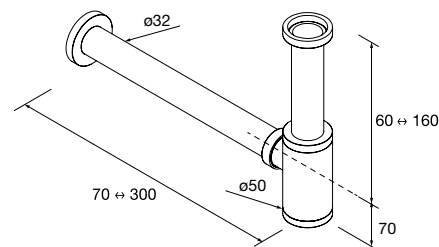

Válvula abierta FLOW Negro mate
102305 52 €

Válvula clicker FLOW

Válvula clicker FLOW Cromo
102304 55 €

Válvula clicker FLOW Negro mate
102306 55 €

Sifón POSYX Latón cromado
103973 45 €

Sifón SMART Latón cromado
103975 65 €