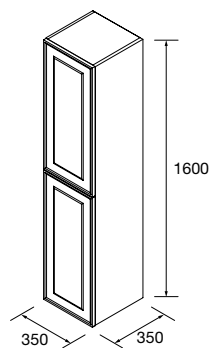

Renoir

MUEBLE SUSPENDIDO RENOIR 2 CAJONES

Mueble suspendido de 2 cajones metálicos extracción total, interiores Onix y cierre con freno.

Organizador de cajón incluido, con 2 bandejas extraíbles
Tiradores no incluidos, 3 modelos disponibles.

	White cotton	Black velvet	Macchiato	Blue fog	Night blue	Antracita	Green forest	
	COD.	COD.	COD.	COD.	COD.	COD.	COD.	€
600	91299	91300	91301	91324	91302	91304	91303	580
800	91305	91306	91307	91325	91308	91310	91309	645
1000	91311	91312	91313	91326	91314	91316	91315	720

PILAR RENOIR 1600 2 PUERTAS

Pilar reversible de 2 puertas, con bisagras de cierre soft-close. Interiores Onix, con 4 baldas regulables de cristal.

Tiradores no incluidos, 2 modelos disponibles.

	White cotton	Black velvet	Macchiato	Blue fog	Night blue	Antracita	Green forest	
	COD.	COD.	COD.	COD.	COD.	COD.	COD.	€
350	91317	91318	91319	91323	91320	91322	91321	494

TIRADOR STYLE

Tirador Style para mueble.

	Black matt	Brass	Gold	Silver	
	COD.	COD.	COD.	COD.	€
210	91335	91334	91332	91333	23

POMO STYLE

Pomo Style para mueble y pilar.

	Black matt	Brass	Gold	Silver	
	COD.	COD.	COD.	COD.	€
35	91331	91330	91328	91329	17

TIRADOR FOLK

Tirador Folk para mueble y pilar.

	Black matt	Gold	Silver	
	COD.	COD.	COD.	€
95	91339	91336	91337	13

CAJÓN METÁLICO COMPLETO SIN SALVASIFÓN

Cajón metálico extracción total sin salvasifón. Onix y cierre con freno.

	onix	
	COD.	€
600	103306	128
800	103308	148
1000	103310	168

CAJÓN METÁLICO COMPLETO CON SALVASIFÓN DESPLAZADO

Cajón metálico extracción total con salvasifón, Onix y cierre con freno.

	onix	
	COD.	€
1000	103417	168

	onix	
	COD.	€
1000	103418	168

ORGANIZADOR DE CAJÓN 1 HUECO

	Negro	
	COD.	€
322	104592	37

ORGANIZADOR DE CAJÓN 6 HUECOS

	Negro	
	COD.	€
332	104583	58

ORGANIZADOR DE CAJÓN 2 HUECOS

	Negro	
	COD.	€
322	104593	54

Organizadores modulares y apilables en altura.