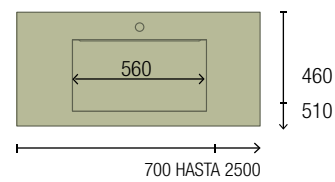

ELEGANTE

Distinguida y majestuosa, su presencia no pasa desapercibida. Kompakt tiene opciones a medida de gran calidad. Termina de definir su estilo y amplía sus soluciones de almacenaje combinando con nuestras series modulares y con los auxiliares Alliance.

COMPAKT 1 POZA

POZA 460

POZA 560

1 LAVABO POSAR

COMPAKT 2 POZAS

POZA 460

POZA 560

2 LAVABOS POSAR

REPISAS COMPAKT

ESPECIFICACIONES

TÉCNICAS

ACABADOS

Material compacto 100% fenólico - HPL

Solución para baños de todos los tamaños: encimeras a medida.

Ahora puedes optimizar el espacio de tu baño con encimeras personalizadas que se adaptan perfectamente a cualquier tamaño desde 600 a 2500mm. Disfruta de un diseño funcional y estético, aprovechando al máximo cada centímetro.

La serie Kompakt se ha hecho para durar, para cumplir con los requisitos y demandas de los clientes más exigentes.

Con todas las garantías necesarias, ofrece durabilidad y confiabilidad excepcionales

Personaliza tu proyecto de baño con la serie Kompakt, teniendo diversidad de acabados, soluciones y lavabos para poder adaptarse a tus necesidades.