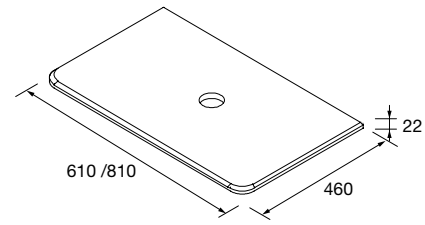

COMPACT

ENCIMERAS (PIEDRA COMPACTA)

Encimera Uniq de piedra compacta natural, 3 pretaladrados para elegir posición de grifo según lavabo.

	Calacatta	Negro marquina	
	COD.	COD.	€
600	95083	95079	355
800	95084	96795	375

ENCIMERAS (PIEDRA COMPACTA) DERECHA

Encimera Uniq de piedra compacta natural, 3 pretaladrados para elegir posición de grifo según lavabo.

	Calacatta	Negro marquina	
	COD.	COD.	€
900	83914	83940	393
1200	83942	83943	525

ENCIMERAS (PIEDRA COMPACTA) IZQUIERDA

Encimera Uniq de piedra compacta natural, 3 pretaladrados para elegir posición de grifo según lavabo.

	Calacatta	Negro marquina	
	COD.	COD.	€
900	85168	85169	393
1200	85171	85172	525

i

Grifo a pared
Bol / Altiro / Seduction / Kandy / Lokum / Bulkan / Verila / Carla

Grifo alto derecha / izquierda
Bol / Altiro / Seduction / Kandy / Lokum / Bulkan

Grifo centrado
Bica / Talea

Cómo pedir tu encimera con poza integrada compact

Profundidades disponibles

Tamaños de poza

Número de pozas

Descarga y rellena la hoja de pedido interactiva.

↓ www.salgar.net