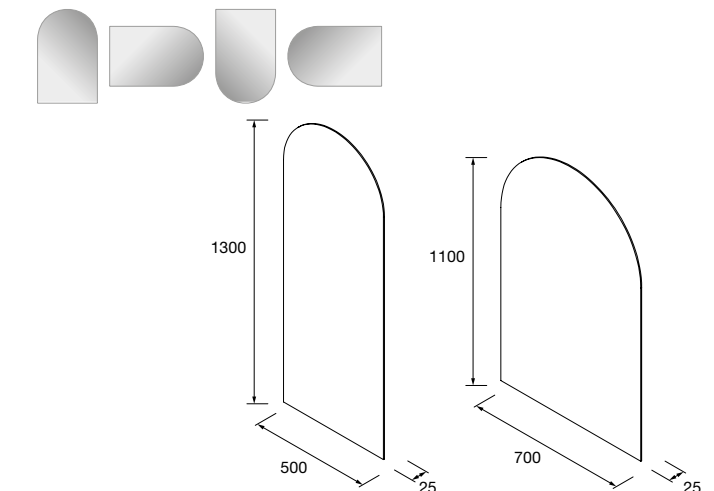

- Espejo EMILE 500
  horizontal vertical con luz led (20 W-
  5700°K) IP44
  500 x 1300 mm
  97643 367 €
- Espejo EMILE 700
  horizontal vertical con luz led (20 W-
  5700°K) IP44
  700 x 1100 mm
  97644 407 €