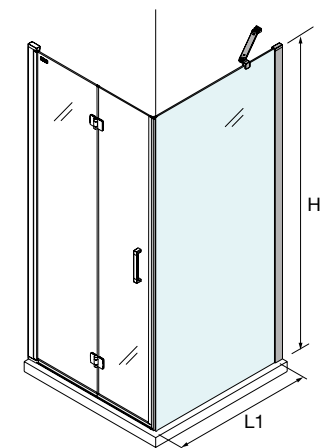

SERIE ODENSE
Frontal con lateral fijo

PUERTA ABATIBLE / PLEGABLE + FIJO EN LÍNEA

- Vidrio templado de seguridad de 6 mm.
- Acabado de vidrio templado especial, transparente.
- Tratamiento anti-cal incluido.
- Color de la periferia, plata brillo.
- Sistema de apertura, puerta abatible 90°.
- Tipo de cierre, perfil magnético.
- Compensación, 40 mm frontal / 20 mm lateral fijo.
- Reversible.
- Asas incluidas.
- Fabricación estándar.
- Fabricación especial, lateral fijo
- Altura: 2030 mm.

FRONTAL DUCHA

Stock	PLATO	PUERTA REVERSIBLE (PR)	ACCESO (C)	ALTURA (H)	Nº EMBALAJES	ACABADO	COD.	€	
		700	670 - 690	600	2030	1	Plata brillo	26731	447
	800	770 - 790	700	2030	1	Plata brillo	26732	471	
	900	870 - 890	800	2030	1	Plata brillo	26733	495	
	1000	970 - 990	900	2030	1	Plata brillo	26734	518	

LATERALES FIJOS

Stock	PLATO	LATERAL FIJO (L1)	ALTURA (H)	Nº EMBALAJES	ACABADO	COD.	€	
		700	662 - 682	2000	1	Plata brillo	26736	282
	800	762 - 782	2000	1	Plata brillo	26737	294	
	900	862 - 882	2000	1	Plata brillo	26738	305	

LATERALES FIJOS ESPECIALES / para frontales de ducha

Bajo pedido	MEDIDAS	LATERAL FIJO (L1)	ALTURA (H)	Nº EMBALAJES	ACABADO	COD.	€	
		120 - 600	120 - 600	1400 - 2000	1	Plata brillo	93981	308
	601 - 800	601 - 800	1400 - 2000	1	Plata brillo	93982	355	
	801 - 1000	801 - 1000	1400 - 2000	1	Plata brillo	93983	448	
	1001 - 1200	1001 - 1200	1400 - 2000	1	Plata brillo	93984	499	

OPCIONALES

Stock	MEDIDAS	COD.	DESCRIPCIÓN	€	
		1200	22437	Soporte a pared	40