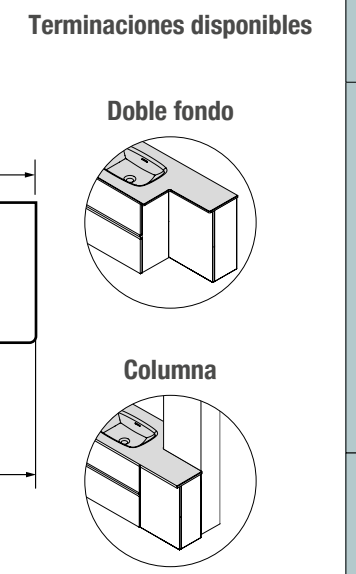

Descarga la hoja de pedido

3 - Descarga y rellena la hoja de pedido interactiva

Disponible en los QR de cada tipología y en:

www.salgar.net

LAVABO LAGO

LAVABO LAGO

LAVABOS SOLID 12 MM A MEDIDA Y CON MECANIZADO (1 POZA 460)