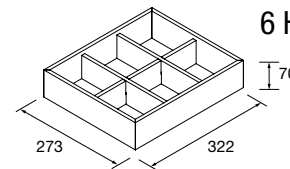

ORGANIZADOR DE CAJÓN 6 HUECOS

Negro		
COD.		€
332	104583	58