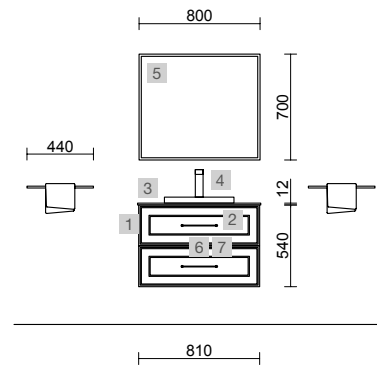

COD.	DESCRIPCIÓN	€	OPCIONALES	€	
COMPOSICIÓN DE 800					
1	91305 Mueble suspendido RENOIR 800 White cotton 2 cajones metálicos con freno 797 x 540 x 450 mm	645	5	103362 Espejo MITO LINE 800 horizontal con luz led (7 W - 4000°K) IP-44 800 x 700 mm	449
2	91335 Tirador STYLE 192 Black matt x 2	46	6	103973 Sifón POSYX Latón cromado	45
3	103631 Encimera Solid surface blanco mate de 611 hasta 810 para mueble y coqueta, con o sin mecanizado 611 - 810 x 12 x 460 mm	255	7	102305 Válvula abierta FLOW Negro mate	52
4	97655 Lavabo semiencastre MAEL Solid surface Bicolor sin sifón ni desagüe clicker 502 x 44 x 310 mm	272			
PRECIO TOTAL DEL CONJUNTO		1218