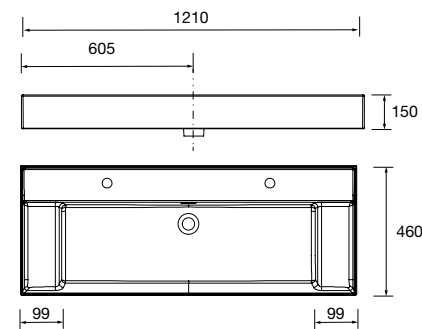

Lavabo VENETO 1210 con apoyo
Porcelana blanca
una poza, dos grifos sin sifón ni
desagüe clicker
1210 x 120 x 460 mm
87729 386 €