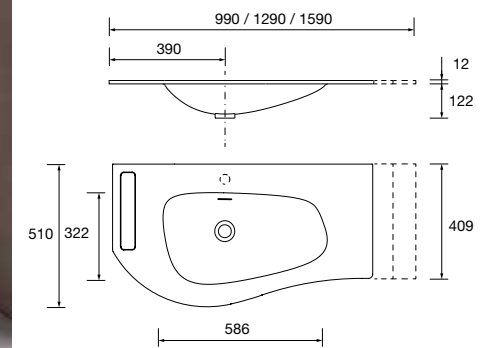

Acabado brillo

TALADRO PARA GRIFO OPCIONAL

Descarga la hoja de pedido

Lavabo MAM, con taladro para el grifo (Carga mineral brillo)

COD.	€	COD.	€	COD.	€	COD.	€
83876	247	83877	247	83878	303	83879	303

Lavabo MAM, con opción de taladro para el grifo (Solid Surface)

COD.	€	COD.	€	COD.	€	COD.	€	COD.	€	COD.	€
87592	398	87593	398	87594	491	87595	491	91122	635	91123	635

Acabado mate

TALADRO PARA GRIFO OPCIONAL

Descarga la hoja de pedido

Lavabo MAM, con taladro para el grifo (Carga mineral mate)

COD.	€	COD.	€	COD.	€	COD.	€
83945	247	83946	247	83947	303	83948	303

Lavabo MAM con toallero (Solid Surface)

COD.	€	COD.	€	COD.	€	COD.	€	COD.	€	COD.	€
97395	458	97398	458	97396	581	97399	581	97397	725	97400	725