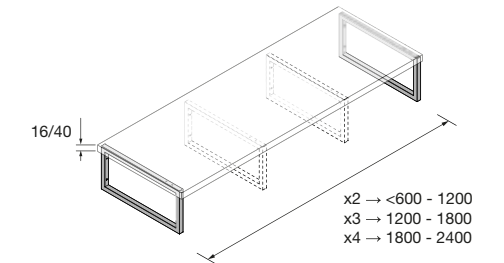

SOPORTE ENCIMERA TOALLERO

	Blanco	Negro	Cromo	€
	COD.	COD.	COD.	€
420	89603	91492	91493	125