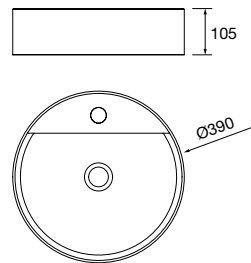

Lavabo de posar BICA Solid surface Bicolor
sin sifón ni desagüe clicker
Ø 390 x 105 mm
97648 272 €