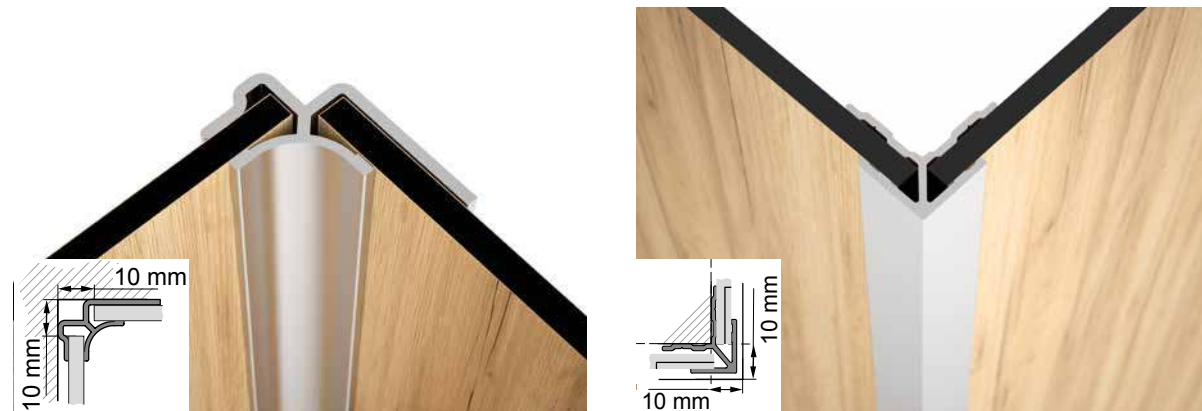

PERFIL PARA ESQUINA INTERIOR

PERFIL PARA ESQUINA EXTERIOR

PERFILES PARA PANELES DE 4 MM

Stock	COD.	€	
	87579	PERFIL REMATE FINAL	22
	87580	UNIÓN PANELES FRONTALES	29
	87581	PERFIL ESQUINA INTERIOR	33
	87582	PERFIL ESQUINA EXTERIOR	33

COLUMNA DE HIDROMASAJE

CON GRIFERIA TERMOSTÁTICA

CARACTERÍSTICAS TÉCNICAS COLUMNAS

1. Columna multifunción
2. Dos cuerpos en acero inox. Mandos cromados
3. Grifería termostática
4. Ducha cenital doble función efecto lluvia
5. Rociador de mano en latón con flexo incluido
6. Llaves de regulación/funciones
7. Tres sets anti calcáreos con función presión
8. Rociador minimalista

ASPECTOS FUNDAMENTALES PARA UN CORRECTO FUNCIONAMIENTO COLUMNAS HIDROMASAJE

- Presión mínima del agua 2,5 bares, recomendable 3 bares, siempre a la entrada de la columna y un máximo de 5 bares.
- Caudal de agua mínimo de 15 a 17 litros/min.
- Diámetro de tuberías y producción de agua caliente normalizados.
- Diferencia de presión entre agua caliente y fría no superior a 1 bar.
- Regulación de temperatura de la termostática según instrucciones que figuran en el producto.
- Atención al posible pinzamiento de los latiguillos antes y después del montaje.
- Asegúrese de purgar su instalación de cualquier clase de impurezas.
- Limpiar periódicamente los filtros del mezclador termostático.
- LEA CON ATENCIÓN EL MANUAL DE INSTALACIÓN.