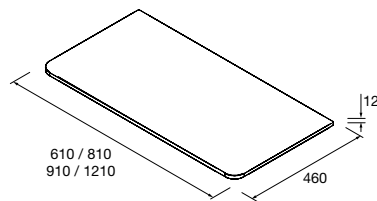

ENCIMERA UNIQ 12 MM.

Encimera Uniq de espesor 12 mm, sin mecanizado, en 4 acabados disponibles

	Solid surface blanco mate	Pizarra negra	Mármol blanco	Terrazo natura
	COD. €	COD. €	COD. €	COD. €
600	96659 195	96661 245	97369 245	103172 245
800	96660 215	96662 265	97370 265	103173 265
900	24727 225	96663 275	97371 275	103174 275
1200	24728 255	96664 315	97372 315	103175 315