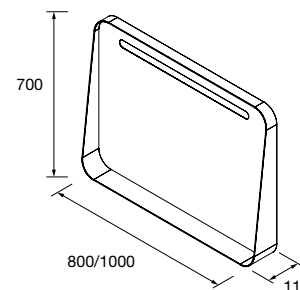

- **Espejo APOLO 800 Dorado**
  horizontal con luz led y repisa (10 W- 5700°K). IP 44
  800 x 700 x 110 mm
  87856 385 €
- **Espejo APOLO 1000 Dorado**
  horizontal con luz led y repisa (12 W- 5700°K). IP 44
  1000 x 700 x 110 mm
  87857 440 €
- ☐ **Espejo APOLO 800 Blanco**
  horizontal con luz led y repisa (10 W- 5700°K). IP 44
  800 x 700 x 110 mm
  87858 385 €
- ☐ **Espejo APOLO 1000 Blanco**
  horizontal con luz led y repisa (12 W- 5700°K). IP 44
  1000 x 700 x 110 mm
  87859 440 €
- ☒ **Espejo APOLO 800 Negro**
  horizontal con luz led y repisa (10 W). IP 44
  800 x 700 x 110 mm
  87860 385 €
- ☒ **Espejo APOLO 1000 Negro**
  horizontal con luz led y repisa (12 W- 5700°K). IP 44
  1000 x 700 x 110 mm
  87861 440 €

- **Espejo SUNRISE 800**
  circular con repisa luz led (9,6 W/m - 5700°K.) IP 44
  Ø 800 mm
  86287 260 €
- **Espejo SUNRISE 1000**
  circular con luz led (9,6 W/m - 5700°K.) IP 44
  Ø 1000 mm
  86289 292 €

- ☐ **Repisa SUNRISE 800 Blanco**
  800 x 80 x 126 mm
  86288 114 €
- ☐ **Repisa SUNRISE 1000 Blanco**
  1000 x 80 x 126 mm
  86290 148 €
- ☒ **Repisa SUNRISE 800 Negro mate**
  800 x 80 x 126 mm
  91113 114 €
- ☒ **Repisa SUNRISE 1000 Negro mate**
  1000 x 80 x 126 mm
  91114 148 €