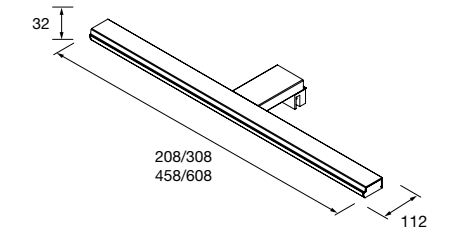

Aplique PANDORA 308
cromo brillo luz led (8 W - 4000°K) IP 44
sujeción multienganche
308 x 112 x 32 mm
26784 72 €

Aplique PANDORA 458
cromo brillo luz led (10 W - 4000°K) IP 44
sujeción multienganche
458 x 112 x 32 mm
26785 96 €