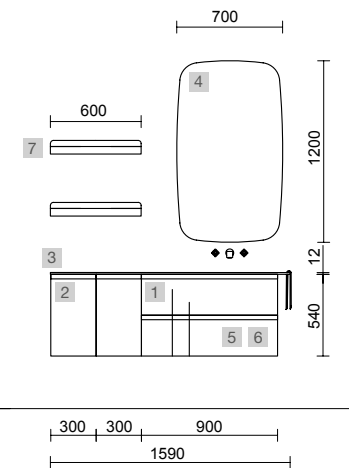

MAM 1500/I MACCHIATO

COD.	DESCRIPCIÓN	€
COMPOSICIÓN DE 1500		
1	83861 Mueble suspendido MAM 900 Macchiato izquierdo, 2 cajones metálicos con freno 897 x 540 x 505 mm	1046
2	83871 Coqueta suspendida MAM 300 Macchiato x 2 izquierda 1 puerta con freno 300 x 540 x 404 mm	510
3	97388 Encimera MAM 1500 izquierda Mármol blanco para lavabo de posar 1510 x 12 x 510 mm	589
4	97647 Lavabo de posar BICA Solid surface blanco mate sin sifón ni desagüe clicker Ø 390 x 105 mm	252
PRECIO TOTAL DEL CONJUNTO		2397