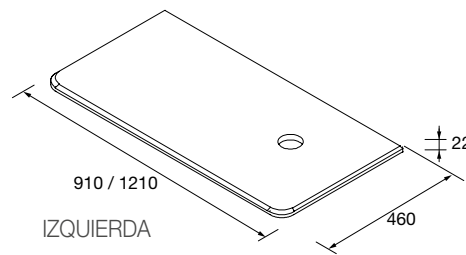

COMPACT

ENCIMERAS (PIEDRA COMPACTA)

Encimera Uniq de piedra compacta natural, 3 pretaladrados para elegir posición de grifo según lavabo.

	Calacatta	Negro marquina	
	COD.	COD.	€
600	95083	95079	355
800	95084	96795	375

ENCIMERAS (PIEDRA COMPACTA) DERECHA

Encimera Uniq de piedra compacta natural, 3 pretaladrados para elegir posición de grifo según lavabo.

	Calacatta	Negro marquina	
	COD.	COD.	€
900	83914	83940	393
1200	83942	83943	525

ENCIMERAS (PIEDRA COMPACTA) IZQUIERDA

Encimera Uniq de piedra compacta natural, 3 pretaladrados para elegir posición de grifo según lavabo.

	Calacatta	Negro marquina	
	COD.	COD.	€
900	85168	85169	393
1200	85171	85172	525

i

Grifo a pared
Bol / Altiro / Seduction / Kandy / Lokum / Bulkan / Verila / Carla

Grifo alto derecha / izquierda
Bol / Altiro / Seduction / Kandy / Lokum / Bulkan

Grifo centrado
Bica / Talea

Cómo pedir tu encimera con poza integrada compact

Profundidades disponibles

Tamaños de poza

Número de pozas

Descarga y rellena la hoja de pedido interactiva.

↓ www.salgar.net