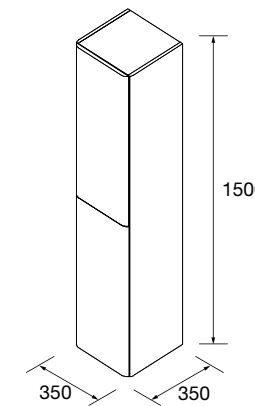

PILAR SUSPENDIDO UNIIQ

Pilar suspendido reversible y cierre amortiguado. Interiores Onix. 4 baldas de cristal regulables en altura. Tiradores no incluidos, 3 acabados disponibles.

	Blanco mate	Negro mate	Antracita mate	Humo	Taupe mate	Macchiato	Nata	Blue fog	Azul altamar	€
	COD.	COD.	COD.	COD.	COD.	COD.	COD.	COD.	COD.	
350	24692	24699	24691	24698	24696	83088	24693	83091	24707	499

	Night blue	Royal green	Bosque	Salvia	Paja	Sol	Terracota	Rojo	Granate	€
	COD.	COD.	COD.	COD.	COD.	COD.	COD.	COD.	COD.	
350	83093	83092	24712	24709	24700	24701	96649	24704	24705	499