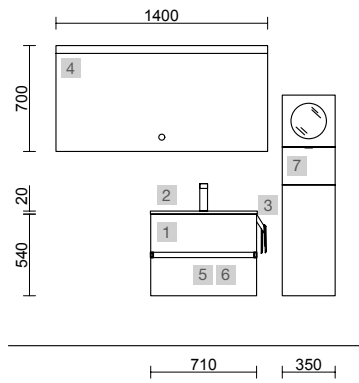

COD.	DESCRIPCIÓN	€
COMPOSICIÓN DE 700		
1	96695 Mueble suspendido FUSSION LINE 700 fondo 40 Natural 2 cajones con freno 697 x 540 x 385 mm	300
2	97070 Lavabo Fondo 40 IBERIA 710 Porcelana blanca sin sifón ni desagüe clicker 710 x 20 x 395 mm	143
PRECIO TOTAL DEL CONJUNTO		443

OPCIONALES		
COD.	DESCRIPCIÓN	€
3	23027 Toallero sencillo JAZZ Blanco fondo 35, 40, 45 y 50 235 x 125 x 68 mm	43
4	97601 Espejo ORLEANS 1400 horizontal con luz led y sensor (30+36 W-5700°K) IP44 1400 x 700 mm	499
5	103973 Sifón POSYX Latón cromado	45
6	102304 Válvula clicker FLOW Cromo	55

AUXILIARES		
COD.	DESCRIPCIÓN	€
7	83444 Módulo tocador ALLIANCE Natural con puerta, cajón y espejo abatible 352 x 1000 x 360 mm	415