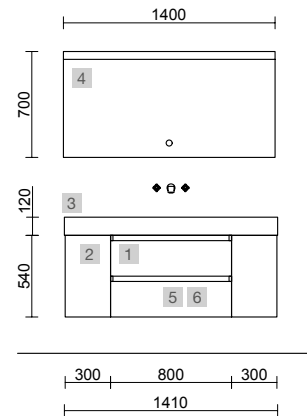

COD.	DESCRIPCIÓN	€
COMPOSICIÓN DE 1400		
1	22803 Mueble suspendido SPIRIT 800 Pino bahía 2 cajones metálicos con freno 797 x 540 x 450 mm	390
2	97018 Coqueta suspendida ALLIANCE 300 Pino bahía x 2 izquierdo / derecho 1 puerta apertura push 300 x 540 x 450 mm	360
3	97825 Lavabo a medida NAILA 1201/1500 Solid surface blanco mate con faldón, de 1201 hasta 1500 con 1 poza, con o sin mecanizado 1201 - 1500 x 120 x 460 mm	999
PRECIO TOTAL DEL CONJUNTO		1749

OPCIONALES		
COD.	DESCRIPCIÓN	€
4	97601 Espejo ORLEANS 1400 horizontal con luz led y sensor (30+36 W-5700°K) IP44 1400 x 700 mm	499
5	103973 Sifón POSYX Latón cromado	45
6	102306 Válvula clicker FLOW Negro mate	55