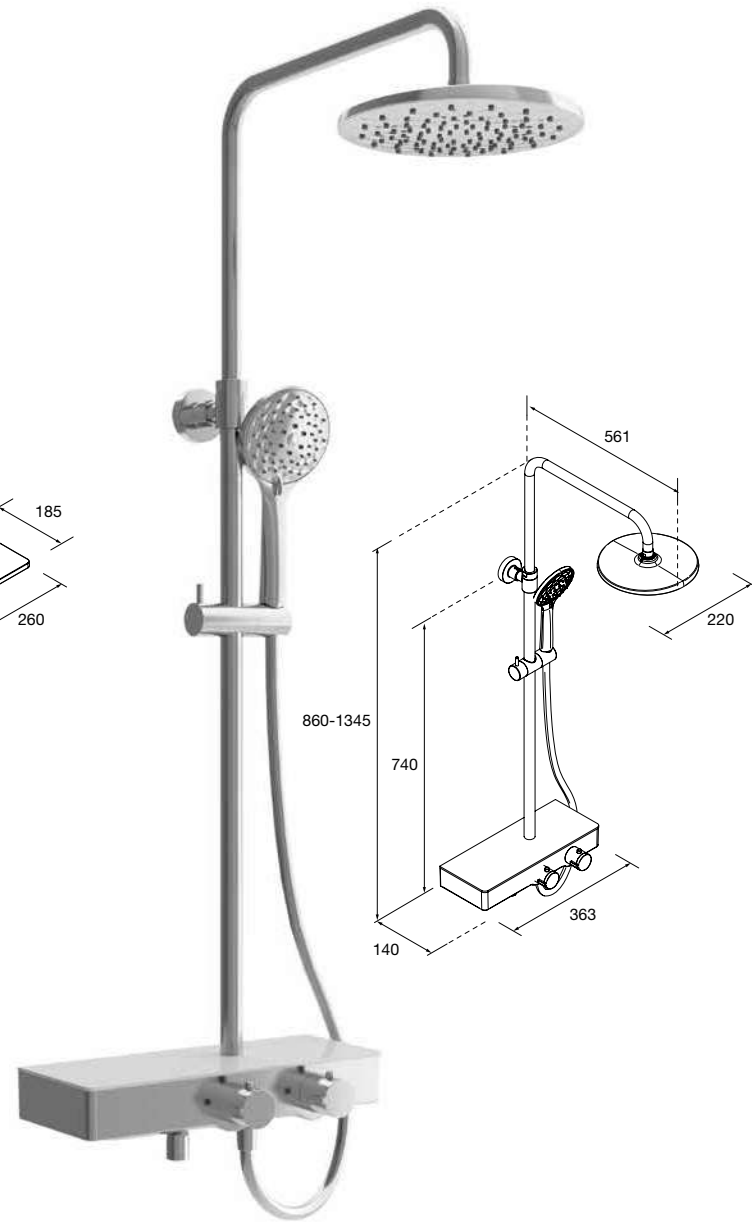

KIT DUCHA QUEBEC

Kit ducha QUEBEC Cromo/negro
Kit de ducha con termostática
26766 513 €

Selector y termostática

Grifo inferior

Kit ducha CALGARY Cromo/blanco
Kit de ducha con termostática
26765 513 €

Selector y termostática