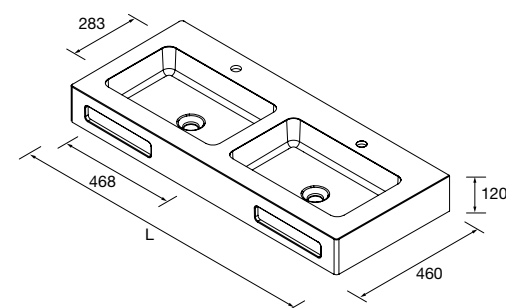

LAVABOS SOLID NAILA CON FALDÓN A MEDIDA Y CON MECANIZADO (2 POZAS)

1200 - 1500		1501 - 1800		1801 - 2400	
COD.	€	COD.	€	COD.	€
97835	1229	97836	1429	97837	1629

Descarga la hoja de pedido