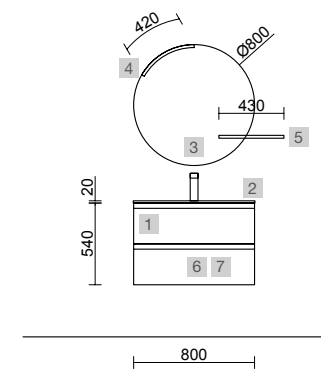

COD.	DESCRIPCIÓN	€	OPCIONALES
COMPOSICIÓN DE 800			
1	91372 Mueble suspendido MOMENT 800 Real 2 cajones con uñero y freno 797 x 540 x 452 mm	1075	3 91131 Espejo OASIS 800 circular Ø 800 mm 99
2	26781 Lavabo CONSTANZA 810 Porcelana blanca sin sifón y desagüe clicker 810 x 20 x 460 mm	151	4 103350 Aplique CIRCUS 420 (10,8 W - 4000°K) IP 44 420 mm 154
PRECIO TOTAL DEL CONJUNTO		1226	5 91470 Repisa MOMENT 430 derecha Real 430 x 137 x 89 mm 126
			6 103973 Sifón POSYX Latón cromado 45
			7 102306 Válvula clicker FLOW Negro mate 55