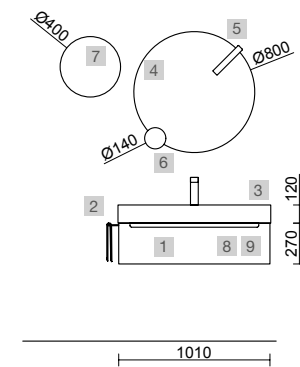

MONTERREY 1000 ROBLE ÁFRICA

COD.	DESCRIPCIÓN	€
COMPOSICIÓN DE 1000		
1	91048 Mueble suspendido MONTERREY 1000 Roble África 2 cajones metálicos con freno 997 x 540 x 450 mm	590
2	23018 Encimera Roble África para mueble y coqueta, sin mecanizado 1007 x 40 x 460 mm	282
3	21854 Lavabo de posar ULTRAFINO SEDUCTION Porcelana blanca sin sifón ni desagüe Ø 390 x 150 mm	180
PRECIO TOTAL DEL CONJUNTO		1052

OPCIONALES		
COD.	DESCRIPCIÓN	€
4	97644 Espejo EMILE 700 horizontal vertical con luz led (20 W- 5700°K) IP44 700 x 1100 mm	407
5	103973 Sifón POSYX Latón cromado	45
6	102303 Válvula abierta FLOW Cromo	52

MONTERREY 1000 GREEN FOREST

COD.	DESCRIPCIÓN	€
COMPOSICIÓN DE 1000		
1	96447 Coqueta suspendida MONTERREY 1000 Green forest 1 cajón metálico con freno 997 x 270 x 450 mm	425
2	97657 Toallero LLOYD Blanco mate para muebles y estructuras Lloyd 340 x 95 x 32 mm	85
3	87728 Lavabo VENETO 1010 con apoyo Porcelana blanca una poza sin sifón ni desagüe clicker 1010 x 120 x 460 mm	249
PRECIO TOTAL DEL CONJUNTO		759

OPCIONALES		
COD.	DESCRIPCIÓN	€
4	91131 Espejo OASIS 800 circular Ø 800 mm	99
5	97640 Aplique JUDI (5 W- 5700°K)	49
6	24569 Espejo Aumento (x3) con fijación a Luna Multiposición Ø140 mm	60
7	103356 Espejo OASIS 400 circular Ø 400 mm	69
8	102307 Juego sifón reducido CONEX Blanco	55
9	102304 Válvula clicker FLOW Cromo	55