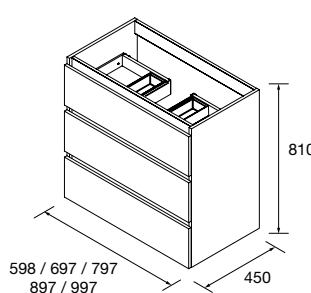

MUEBLE A SUELO SPIRIT 3 CAJONES

Mueble a suelo de 3 cajones metálicos extracción total, interiores Onix y cierre con freno. Organizador de cajón incluido, con 2 bandejas extraíbles.

Cajón con uñero. Personaliza con tiradores opcionales, 3 acabados disponibles. Patas necesarias no incluidos.