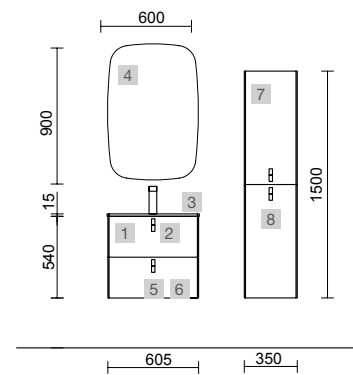

COD.	DESCRIPCIÓN	€
COMPOSICIÓN DE 600		
1	96593 Mueble suspendido UNIIQ 600 Blanco mate 2 cajones con freno 598 x 540 x 450 mm	429
2	24721 Tirador UNIIQ Cromo Juego de 2 unidades para Mueble/Pilar	15
3	97058 Lavabo UNIIQ 600 Mineralsolid mate sin sifón ni desagüe clicker 605 x 15 x 460 mm	369
PRECIO TOTAL DEL CONJUNTO		813

OPCIONALES		
COD.	DESCRIPCIÓN	€
4	97641 Espejo LOUIS 600 horizontal vertical con luz led (30 W- 5700°K) IP44 600 x 900 mm	355
5	103973 Sifón POSYX Latón cromado	45
6	102304 Válvula clicker FLOW Cromo	55

AUXILIARES		
COD.	DESCRIPCIÓN	€
7	24692 Pilar suspendido UNIIQ Blanco mate izquierdo / derecho 2 puertas con freno 350 x 1500 x 350 mm	499
8	24721 Tirador UNIIQ Cromo Juego de 2 unidades para Mueble/Pilar	15