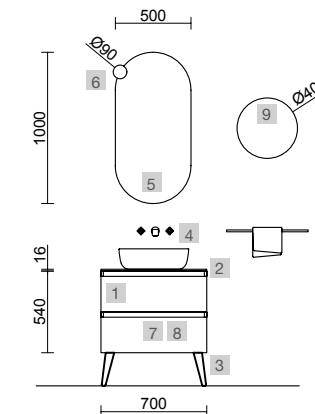

SPIRIT 700 NIGHT BLUE

COD.	DESCRIPCIÓN	€
COMPOSICIÓN DE 700		
1	103459 Mueble suspendido SPIRIT 700 Night blue 2 cajones metálicos con freno 697 x 540 x 450 mm	410
2	96840 Encimera Black velvet para mueble y coqueta, sin mecanizado 707 x 16 x 460 mm	74
3	24717 Juego 2 patas UNIIQ Negro 230 mm	39
4	102282 Lavabo de posar CARLA 45 Porcelana denim sin sifón ni desagüe clicker 455 x 325 x 135 mm	269
PRECIO TOTAL DEL CONJUNTO		792

OPCIONALES		
COD.	DESCRIPCIÓN	€
5	103357 Espejo OVALO horizontal vertical 500 x 1000 mm	99
6	91238 Aplique GILDA 90 (5 W- 4000°K) IP44 Ø 90 mm	52
7	103973 Sifón POSYX Latón cromado	45
8	102305 Válvula abierta FLOW Negro mate	52
AUXILIARES		
COD.	DESCRIPCIÓN	€
9	103356 Espejo OASIS 400 circular Ø 400 mm	69