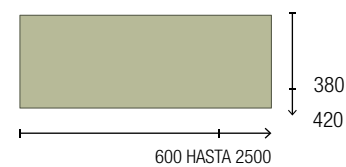

REPISAS COMPAKT

ESPECIFICACIONES

TÉCNICAS

ACABADOS

Material compacto 100% fenólico - HPL

Solución para baños de todos los tamaños: encimeras a medida.

Ahora puedes optimizar el espacio de tu baño con encimeras personalizadas que se adaptan perfectamente a cualquier tamaño desde 600 a 2500mm. Disfruta de un diseño funcional y estético, aprovechando al máximo cada centímetro.