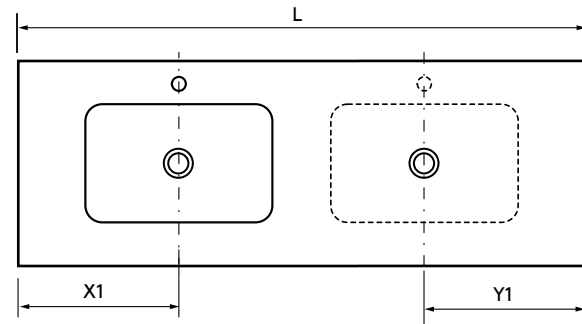

Datos necesarios para hacer el pedido