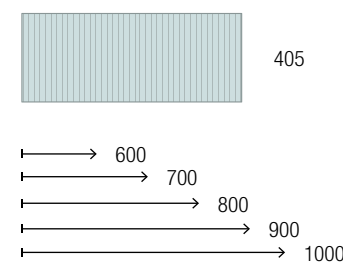

MUEBLE 1 CAJÓN + 1 CAJÓN