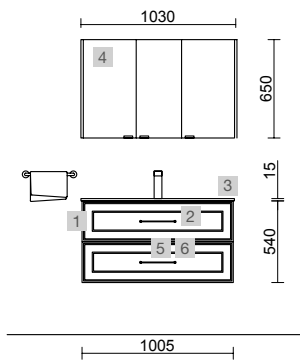

RENOIR 1000 ANTRACITA

COD.	DESCRIPCIÓN	€
COMPOSICIÓN DE 1000		
1	91316 Mueble suspendido RENOIR 1000 Antracita 2 cajones metálicos con freno 997 x 540 x 450 mm	720
2	91332 Tirador STYLE 192 Gold x 2	46
3	91236 Lavabo VILNA 1005 Mineralsolid mate sin sifón ni desagüe clicker 1005 x 460 x 15 mm	370
PRECIO TOTAL DEL CONJUNTO		1136
OPCIONALES		
COD.	DESCRIPCIÓN	€
4	83165 Armario ALLIANCE 1000 3 puertas espejo doble con interruptor y enchufe y luz led lateral, IP44 (21,5W) 1030 x 650 x 150 mm	858
5	103973 Sifón POSYX Latón cromado	45
6	102304 Válvula clicker FLOW Cromo	55