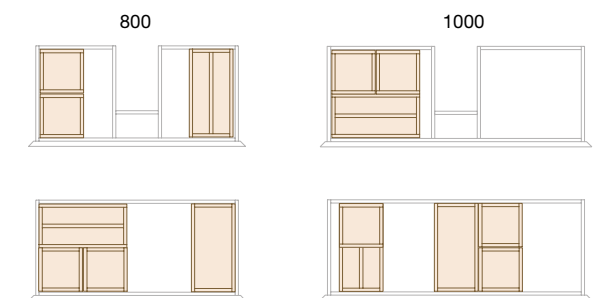

REPISA ESPEJO (IZQUIERDA)

Repisa para combinar con espejo. Se sirve en formato kit.

	Pure	Real	Intense	
	COD.	COD.	COD.	€
	91469	91471	91473	126

Organizadores modulares y apilables en altura.

Ejemplos de organización de cajón.