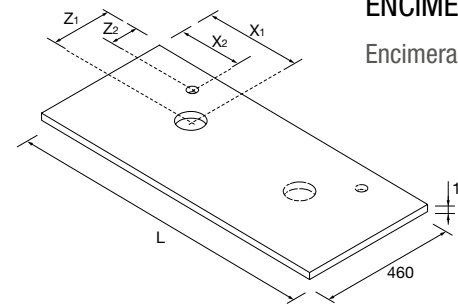

ENCIMERAS DE LAVABO ESPESOR 19 MM

Encimeras de contrachapado de espesor 19 mm en medidas especiales con o sin mecanizado.

	Pure COD.	Real COD.	Intense COD.	€
< 1000	91413	91418	91423	312
1001 - 1400	91414	91419	91424	409
1401 - 1800	91415	91420	91425	505
1801 - 2000	91416	91421	91426	603
2001 - 2400	91417	91422	91427	699

Descarga la hoja de pedido

ENCIMERAS DE LAVABO ESPESOR 12 MM

Encimera de espesor de 12 mm en medidas de 600 a 1200 mm sin mecanizado. Acabado blanco mate, terrazo y mármol blanco en solid surface y pizarra negra en compacto.