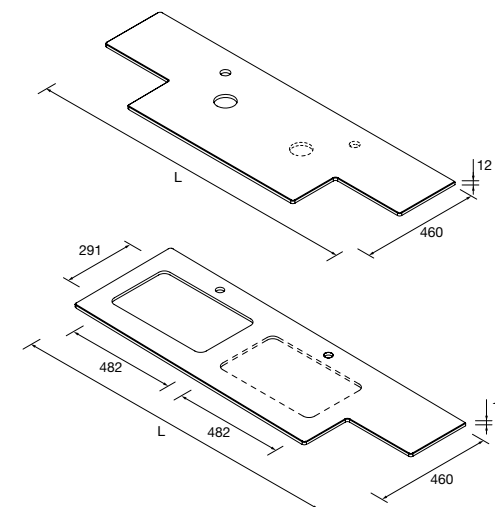

Solid surface blanco mate		Pizarra negra	
	COD.	€	COD.	€
900 - 1200	87978	335	91249	395
1201 - 1500	87979	455	91250	539
1501 - 1800	87980	525	91251	609
1801 - 2000	87981	595	91252	679
2001 - 2400	87982	755	91253	839

	Mármol blanco		Terrazo natura	
	COD.	€	COD.	€
900 - 1200	97518	395	103301	395
1201 - 1500	97519	539	103302	539
1501 - 1800	97520	609	103303	609
1801 - 2000	97521	679	103304	679

Descarga la hoja de pedido

Descarga la hoja de pedido