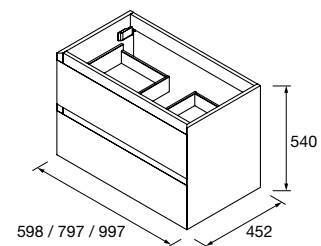

MUEBLE SUSPENDIDO MOMENT 2 CAJONES

Mueble suspendido de 2 cajones de madera de extracción total con cierre amortiguado, capacidad de 40 kg.

	Pure	Real	Intense	
	COD.	COD.	COD.	€
600	91368	91369	91370	1006
800	91371	91372	91373	1075
1000	91374	91375	91376	1398