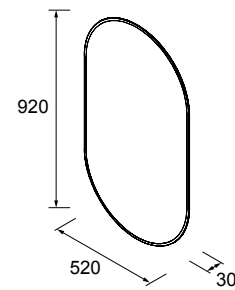

- Espejo DOPPIO
circular doble con luz led (20 W- 4000°K.) IP44
1150 x 800 mm
103355 395 €

- Espejo OLIMPIA 920
vertical con luz led (20 W- 5700°K).
IP44
920 x 520 x 30 mm
103354 274 €
- Espejo OLIMPIA 920 White cotton
vertical con luz led (20 W- 5700°K).
IP44
920 x 520 x 30 mm
87862 330 €
- Espejo OLIMPIA 920 Black velvet
vertical con luz led (20 W- 5700°K).
IP44
920 x 520 x 30 mm
91121 330 €