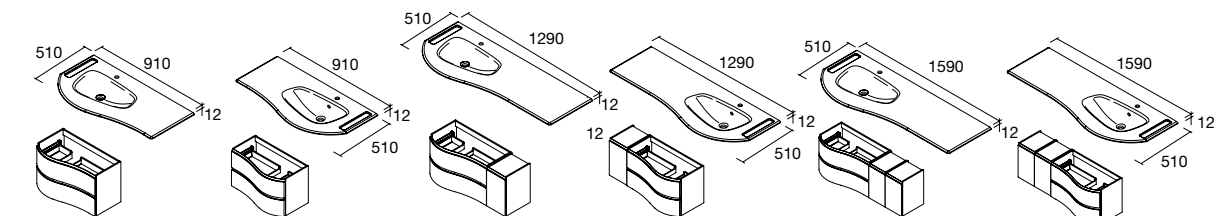

Acabado mate

TALADRO PARA GRIFO OPCIONAL

Descarga la hoja de pedido

Lavabo MAM, con taladro para el grifo (Carga mineral mate)

COD.	€	COD.	€	COD.	€	COD.	€
83945	247	83946	247	83947	303	83948	303

Lavabo MAM con toallero (Solid Surface)