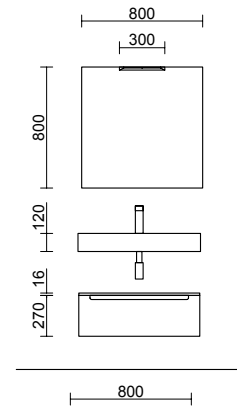

Eco options

855€

Eco plus

1056€

917€

1097€

1312€

1473€