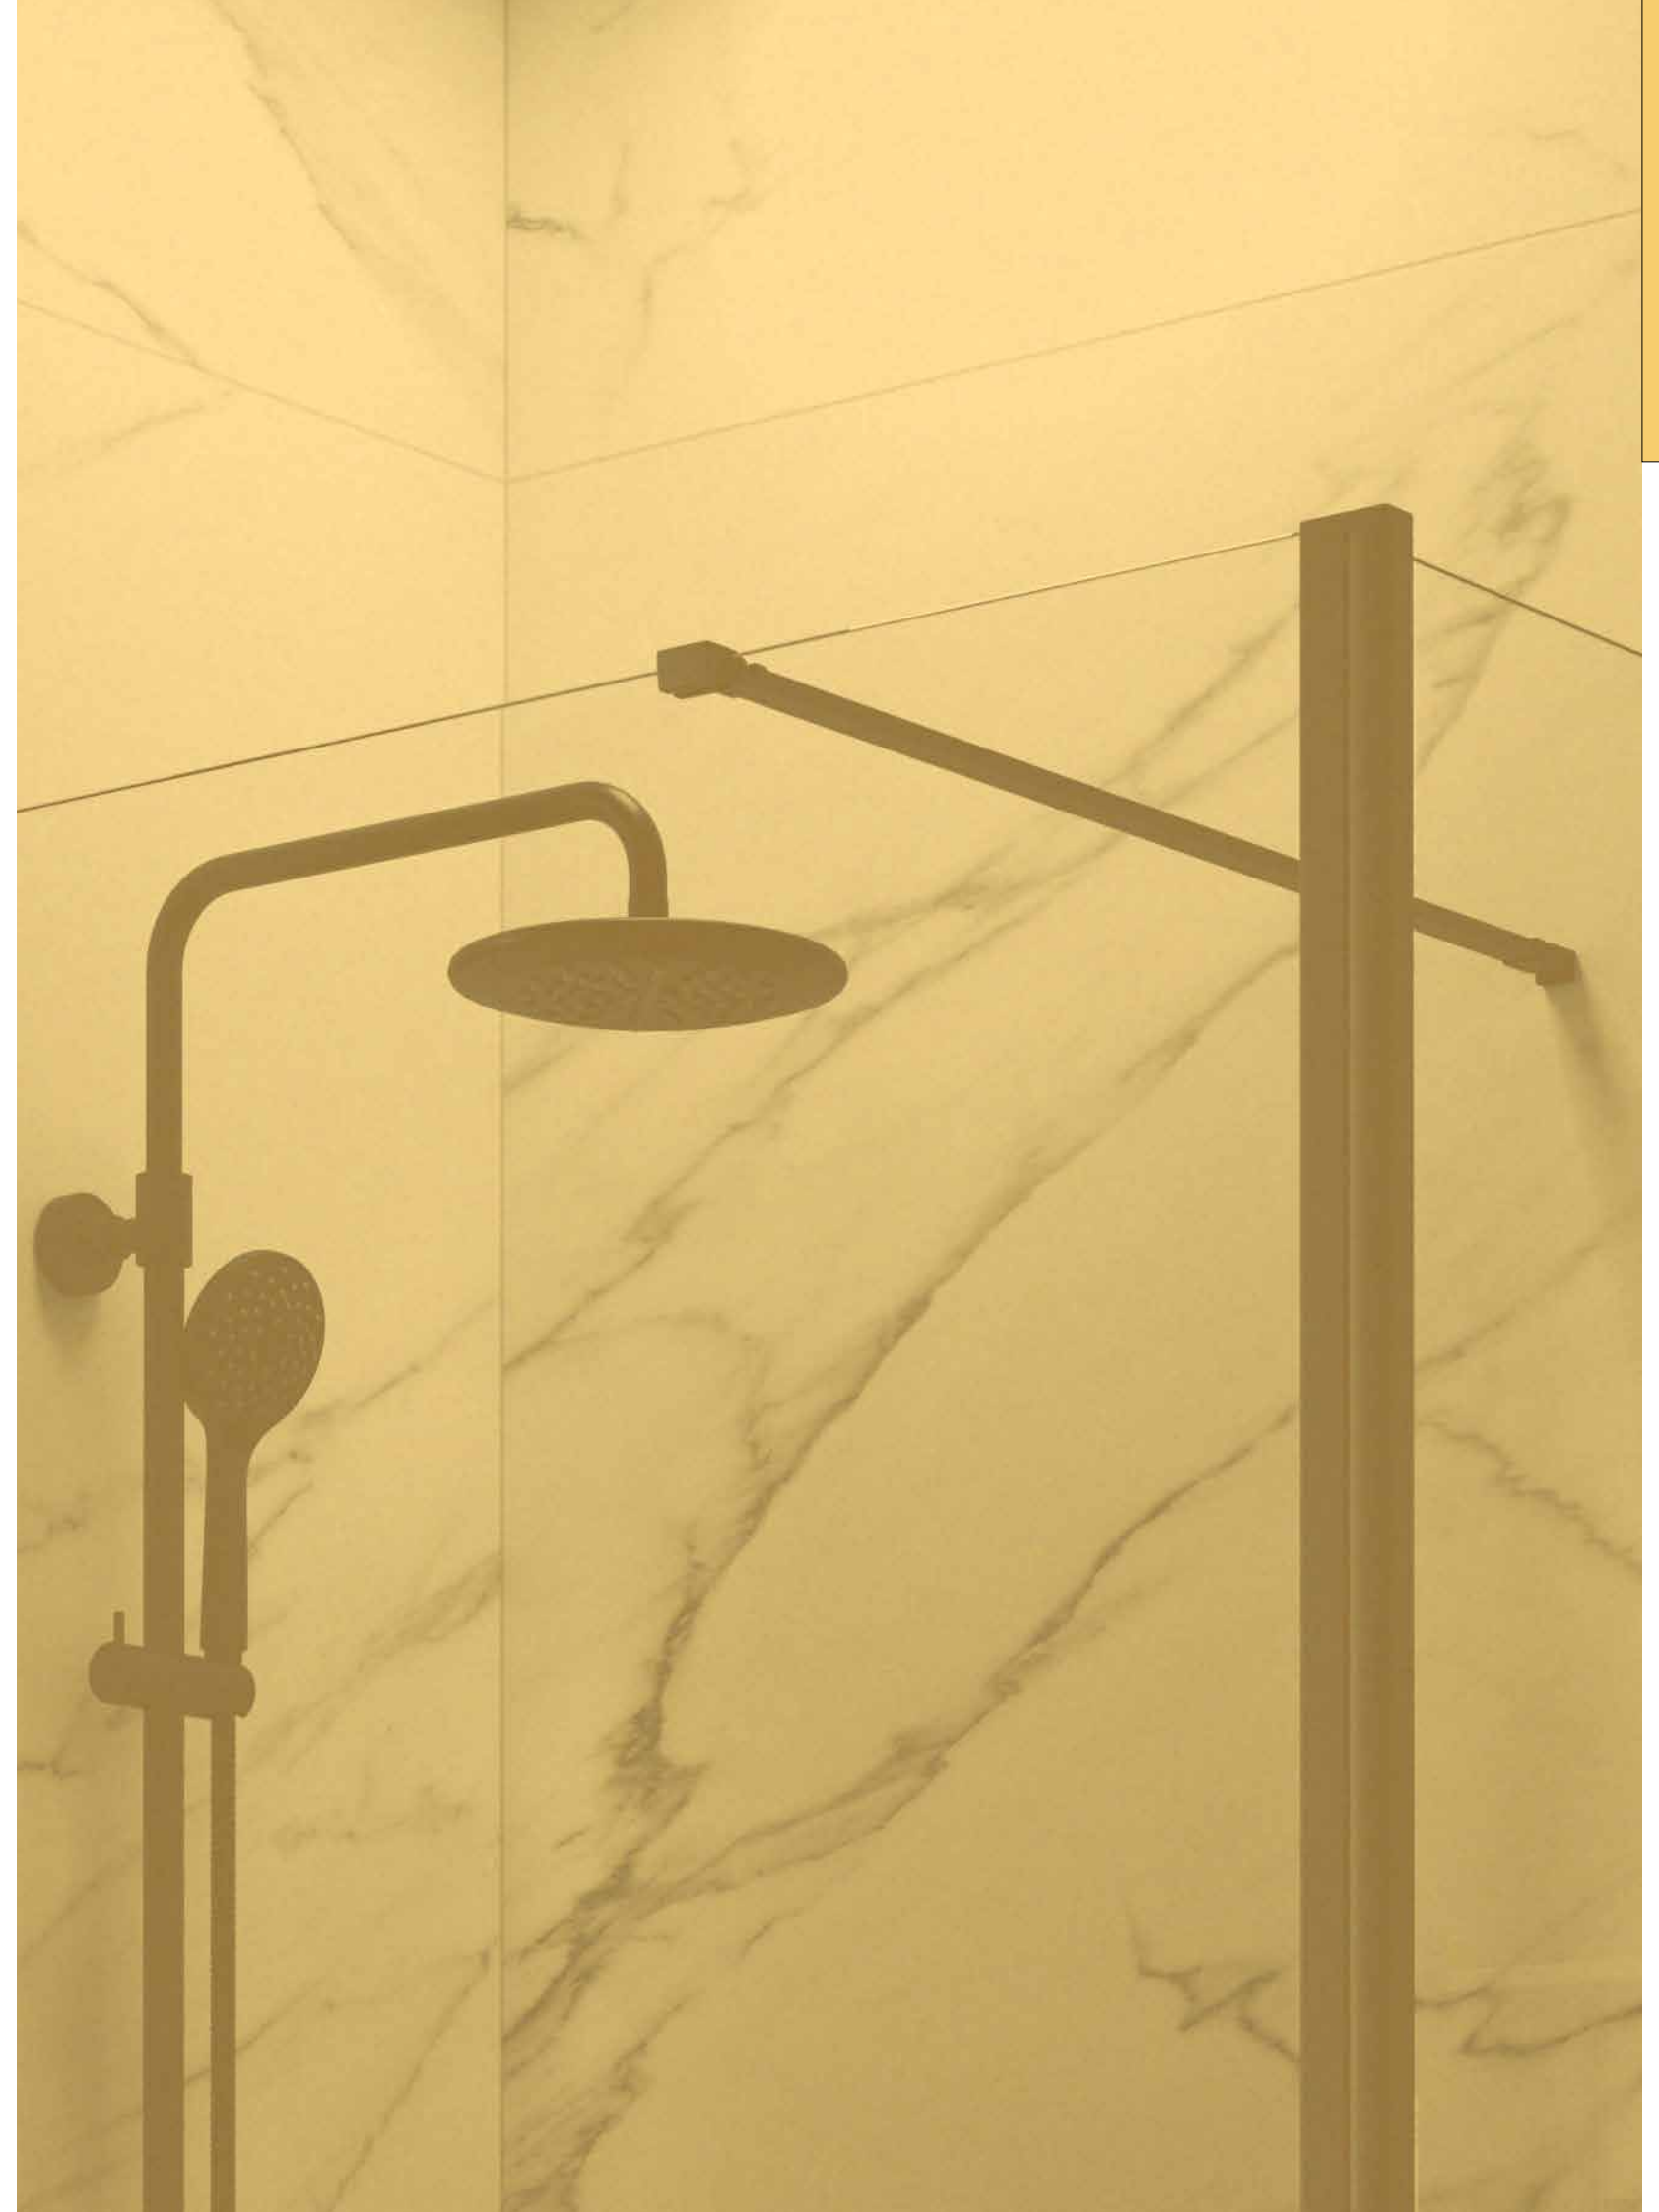

Salsar

MANY PLACES, MANY BATHROOMS