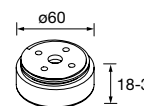

JUEGO 4 PATAS Ø 60 MM

Juego de 4 patas necesarias para mueble de 3 cajones, regulables en altura de 18 a 30 mm.

Cromo	
COD.	€
97257	20