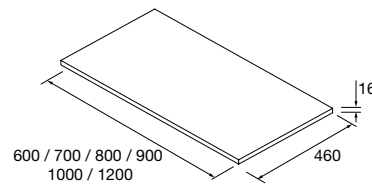

ENCIMERAS DE LAVABO ESPESOR 16 MM

Encimeras de espesor 16 mm, en medidas de 600 a 1200 sin mecanizado. Acabados melamínicos y lacados

	Blanco brillo	White cotton	Black velvet	Natural	Roble África	Pino bahía	Nogal Maya	€
	COD.	COD.	COD.	COD.	COD.	COD.	COD.	€
600	22960	96819	96820	22963	91086	22962	102253	69
700	96827	96839	96840	96841	96842	96843	102819	74
800	22964	96848	96861	22967	91087	22966	102254	79
900	97401	97402	97403	97405	97406	97407	102820	84
1000	22968	96864	96880	22971	91088	22970	102255	89
1200	22972	96890	96898	22975	91089	22974	102256	99

NOTA: más opciones de encimeras a medida y con mecanizado en pág. 298

ENCIMERAS DE LAVABO ESPESORES 40 MM

Encimeras de espesores de 40 mm, en medidas de 600 a 1200 sin mecanizado. Acabados melamínicos y laminados de alta presión (HPL)..