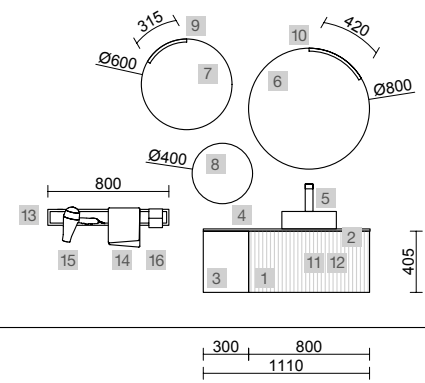

COD.	DESCRIPCIÓN	€
COMPOSICIÓN DE 1100		
1	103040 Mueble suspendido BIBA 800 Blue fog 1 cajón metálico con freno y 1 cajón interior 797 x 405 x 450 mm	495
2	102263 Tirador BA0 Blanco mate	13
3	103157 Coqueta suspendida ALLIANCE 300 Blue fog izquierdo / derecho 1 puerta apertura push 300 x 405 x 450 mm	190
4	103632 Encimera Solid surface blanco mate de 1011 hasta 1210 para mueble y coqueta, con o sin mecanizado 1011 - 1210 x 12 x 460 mm	335
5	103312 Lavabo de posar BICA Solid surface blue fog sin sifón ni desagüe clicker Ø 390 x 105 mm	299
PRECIO TOTAL DEL CONJUNTO		1332

OPCIONALES		
COD.	DESCRIPCIÓN	€
6	911131 Espejo OASIS 800 circular Ø 800 mm	99
7	911130 Espejo OASIS 600 circular Ø 600 mm	79
8	103356 Espejo OASIS 400 circular Ø 400 mm	69
9	103349 Aplique CIRCUS 315 (10,8 W - 4000*) IP 44 315 mm	149
10	103350 Aplique CIRCUS 420 (10,8 W - 4000*) IP 44 420 mm	154
11	103973 Sifón POSYX Latón cromado	45
12	102303 Válvula abierta FLOW Cromo	52

AUXILIARES		
COD.	DESCRIPCIÓN	€
13	97673 Frontal metálico LLOYD Blanco mate 800 x 100 x 29 mm	139
14	97657 Toallero LLOYD Blanco mate para muebles y estructuras Lloyd 340 x 95 x 32 mm	85
15	97661 Porta secador/plancha LLOYD Blanco mate para muebles y estructuras Lloyd 140 x 32 x 106 mm	49
16	97663 Cesta LLOYD Blanco mate para muebles y estructuras Lloyd 90 x 124 x 100 mm	85