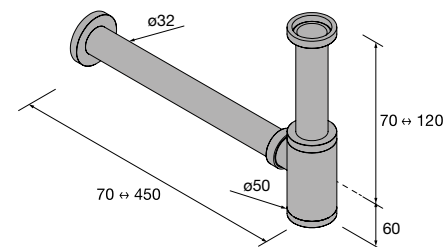

Válvula abierta FLOW Negro mate
102305 52 €

Válvula clicker FLOW

Válvula clicker FLOW Cromo
102304 55 €

Válvula clicker FLOW Negro mate
102306 55 €

Sifón POSYX Latón cromado
103973 45 €

Sifón SMART Latón cromado
103975 65 €