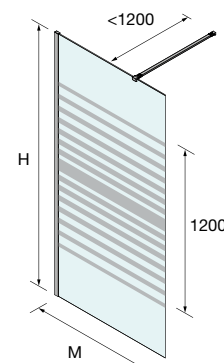

MAMPARA WALK IN ESPECIAL SERIGRAFIA DECO 6

Bajo pedido	MEDIDAS	ALTURA (H)	Nº EMBALAJES	ACABADO	DECO 6		Fumé DECO 6	
					COD.	€	COD.	€
	200 - 400	1000 - 1500	1	Plata brillo	26892	359	26910	418
	401 - 800	1000 - 1500	1	Plata brillo	26893	512	26911	617
	801 - 1000	1000 - 1500	1	Plata brillo	26894	603	26912	678