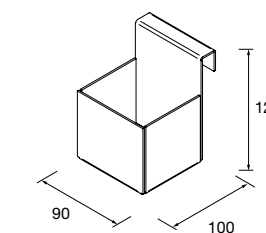

SECADOR-PLANCHA LLOYD

Porta secador-plancha de chapa metálico. Espesor 2 mm.

Blanco mate	Negro mate	
COD.	COD.	€
97661	97668	49

PORTARROLLOS LLOYD

Portarrollos de chapa metálico. Espesor 2 mm.

Blanco mate	Negro mate	
COD.	COD.	€
97662	97669	42