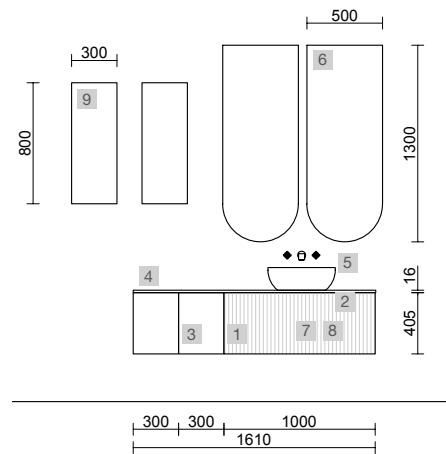

COD.	DESCRIPCIÓN	€
COMPOSICIÓN DE 1600		
1	103027 Mueble suspendido BIBA 1000 Pino bahía 1 cajón metálico con freno y 1 cajón interior 997 x 405 x 450 mm	525
2	103960 Tirador LINA 1000 Gold	27
3	103163 Coqueta suspendida ALLIANCE 300 Pino bahía x 2 izquierdo / derecho 1 puerta apertura push 300 x 405 x 450 mm	340
4	23155 Encimera a medida Pino bahía de 1401 hasta 1800 para mueble y coqueta, con o sin mecanizado 1401 - 1800 x 16 x 460 mm	209
5	102283 Lavabo de posar CARLA 45 Porcelana Hunter sin sifón ni desagüe clicker 455 x 325 x 135 mm	269
PRECIO TOTAL DEL CONJUNTO		1370

OPCIONALES		
COD.	DESCRIPCIÓN	€
6	97643 Espejo EMILE 500 x 2 horizontal vertical con luz led (20 W- 5700°K) IP44 500 x 1300 mm	734
7	103973 Sifón POSYX Latón cromado	45
8	102305 Válvula abierta FLOW Negro mate	52

AUXILIARES		
COD.	DESCRIPCIÓN	€
9	96951 Módulo ALLIANCE 300 Green forest x 2 izquierdo / derecho 1 puerta apertura push 300 x 800 x 162 mm	416