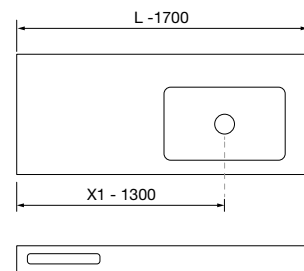

COD.	DESCRIPCIÓN	€
COMPOSICIÓN DE 2500		
1	102248 Mueble suspendido BIBA 800 Nogal Maya x 2 1 cajón metálico con freno 797 x 405 x 450 mm	770
2	103955 Tirador LINA 800 Inox x 2	46
3	102254 Encimera Nogal Maya para mueble y coqueta, sin mecanizado 807 x 16 x 460 mm	79
4	97826 Lavabo a medida NAILA 1501/1800 Solid surface blanco mate con faldón, de 1501 hasta 1800 con 1 poza, con o sin mecanizado 1501 - 1800 x 120 x 460 mm	1229
PRECIO TOTAL DEL CONJUNTO		2124

OPCIONALES		
COD.	DESCRIPCIÓN	€
5	97643 Espejo EMILE 500 horizontal vertical con luz led (20 W- 5700°K) IP44 500 x 1300 mm	367
6	103973 Sifón POSYX Latón cromado	45
7	102304 Válvula clicker FLOW Cromo	55