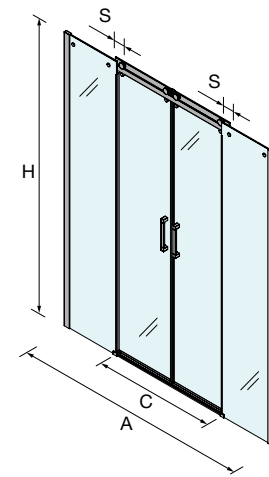

Bajo pedido	FRONTAL DUCHA							Transparente		Fumé		Vidrio matizado		Serigrafía	
	MEDIDAS	MEDIDAS (A)	ACCESO (C)	SOLAPE (S)	ALTURA (H)	Nº EMBALAJES	ACABADO	COD.	€	COD.	€	COD.	€	COD.	€
1400 - 1800	1400 - 1800	632 - 732	35	1500 - 1950	2	Plata brillo	95345	1142	95347	1317	95349	1296	95351	1570	
1801 - 2000	1801 - 2000	632 - 732	35	1500 - 1950	3	Plata brillo	95346	1183	95348	1379	95350	1348	95353	1657	