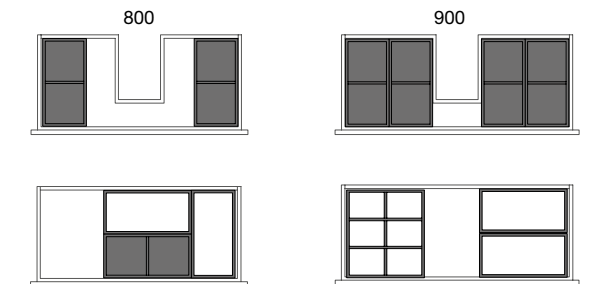

ORGANIZADOR DE CAJÓN 2 HUECOS

Negro		
COD.	€	
322	104593	54

Organizadores modulares y apilables en altura.

Ejemplos de organización de cajón.

Lavabos Constanza
(Porcelana blanca)

610/C	710/C	810/C	910/C	1010/C	1210/C	1210/2 Uds	
COD.	€	COD.	€	COD.	€	COD.	€
26783	123	26782	136	26781	151	26780	174
26779	189	98958	289	26778	359		