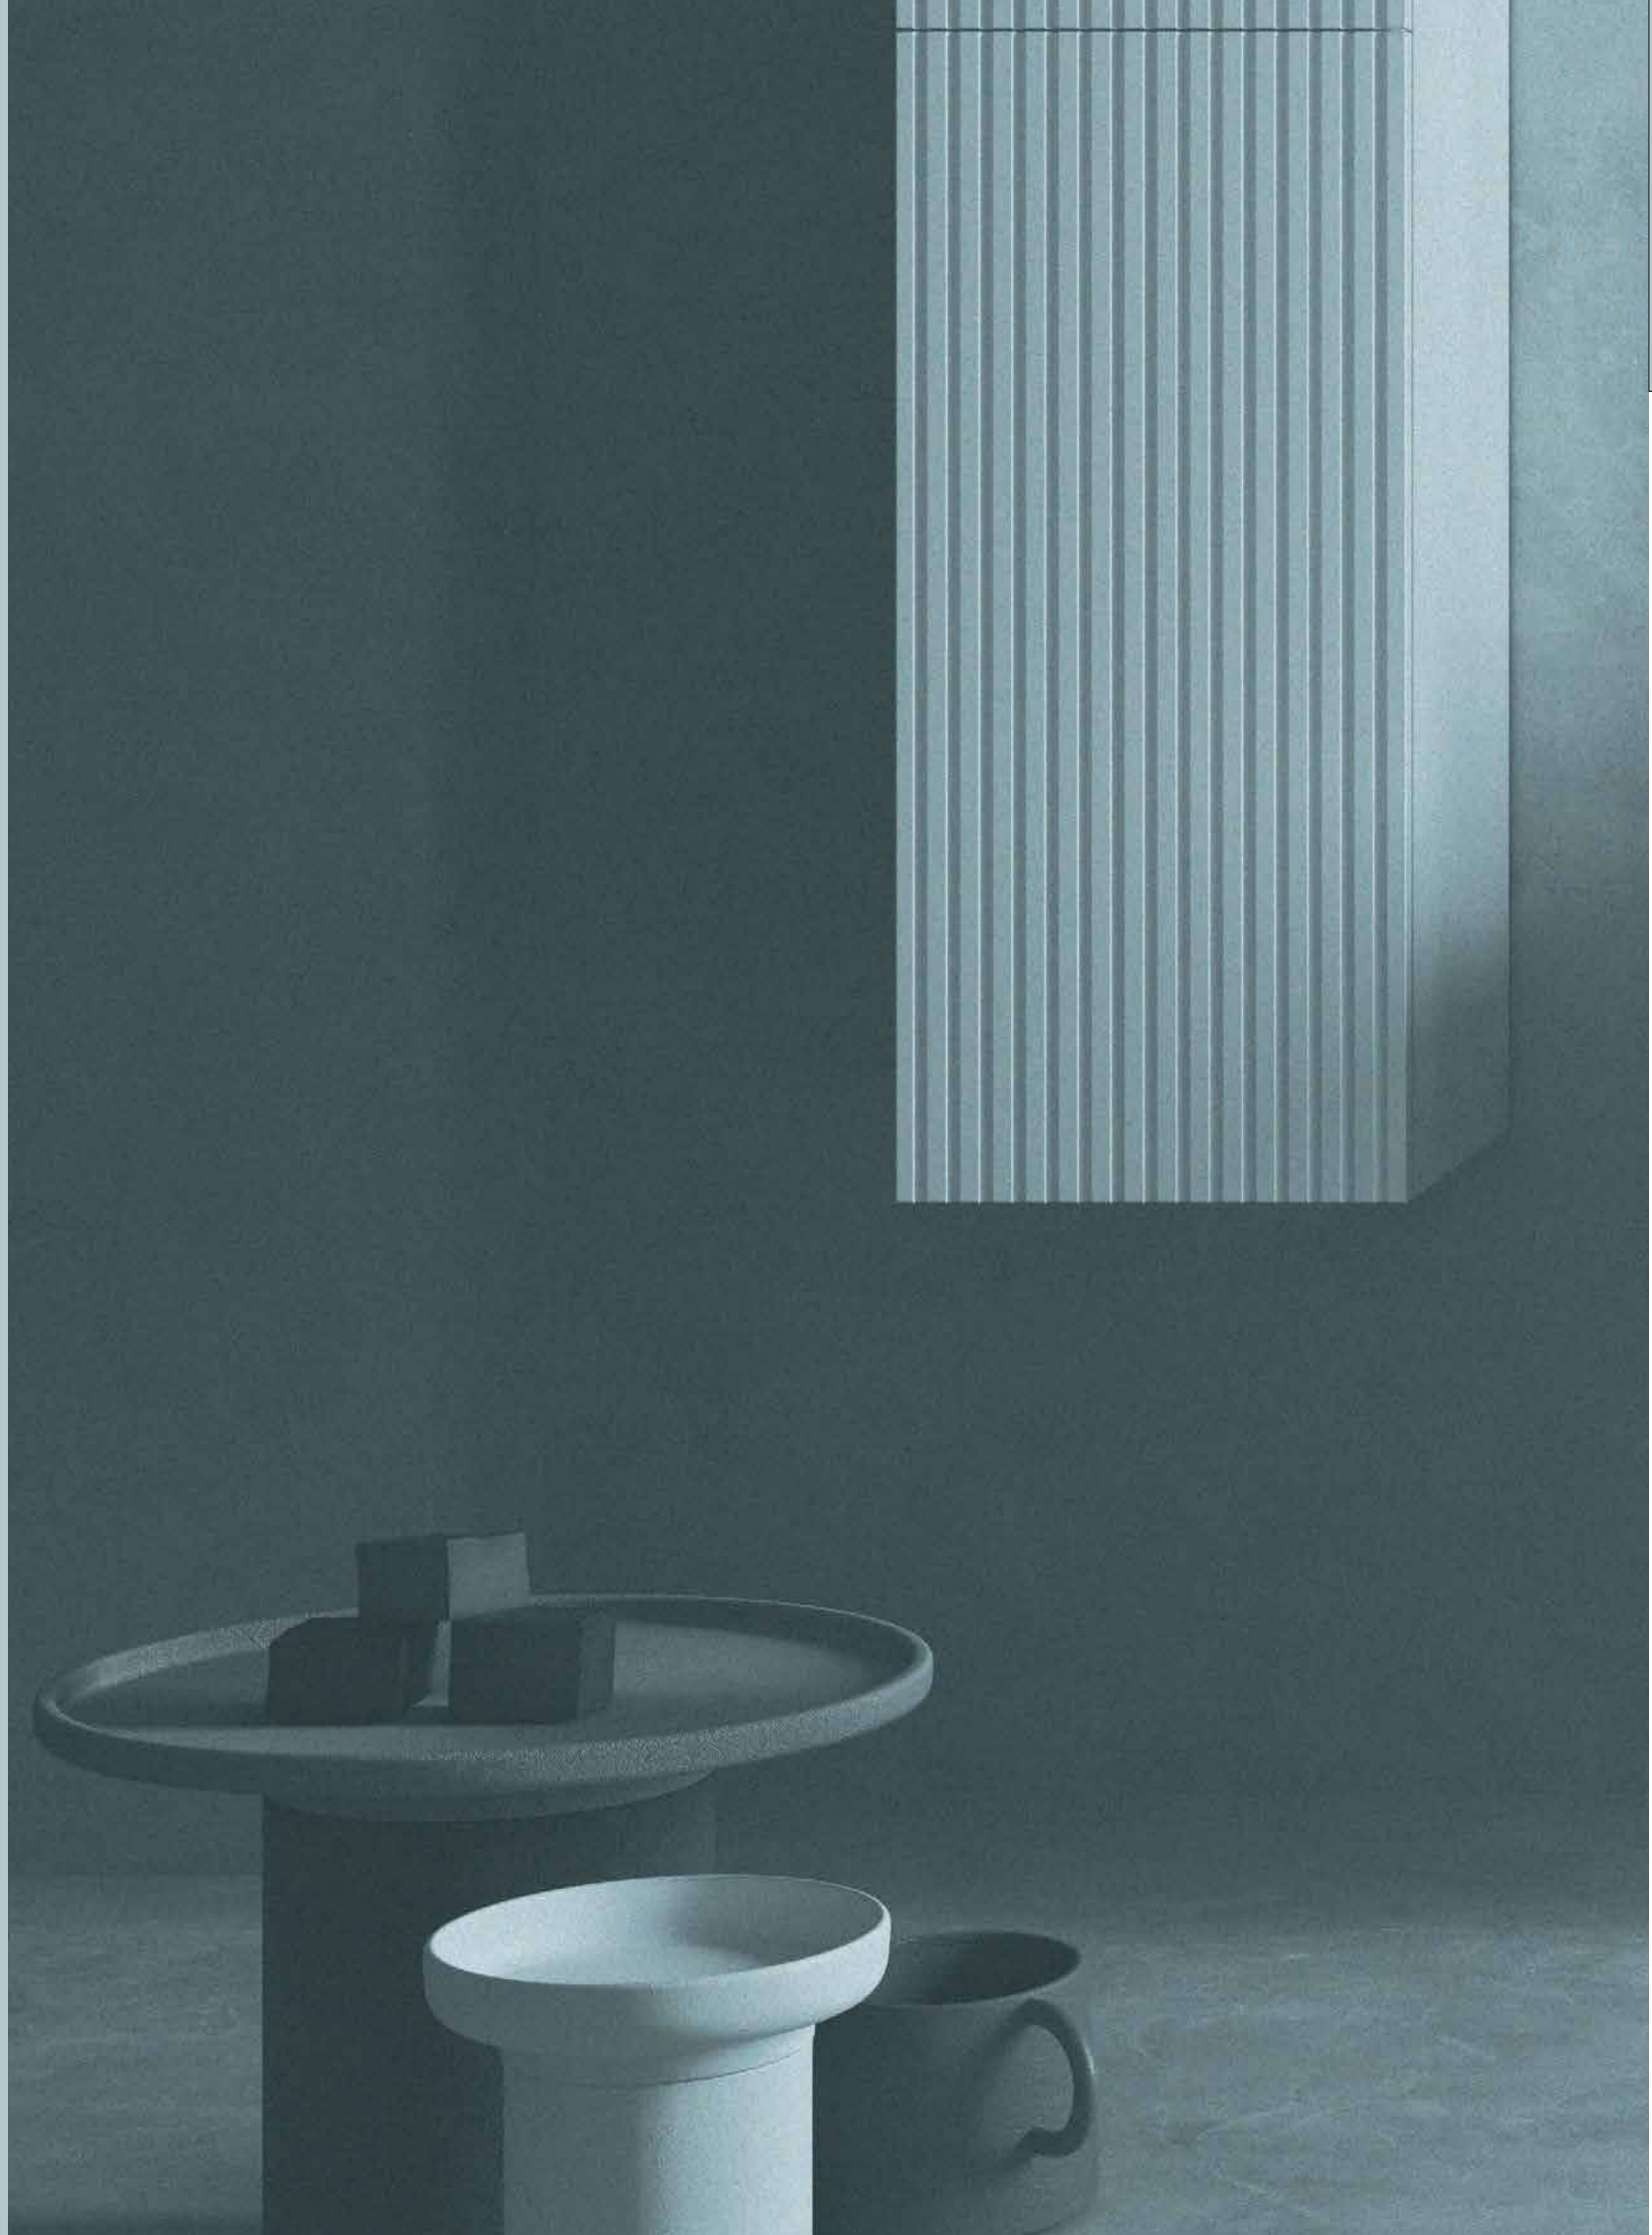

LLOYD CON COMPAKT Y MUEBLE DE 2 CAJONES

LLOYD CON ENCIMERA COMPAKT CON LAVABO DE POSAR Y REPISA COMPAKT

MODULAR

VITAL

Enfatizando la idea “volver a hacer”, “volver a experimentar” y a “reconectar” con lo que realmente importa. Con esta colección puedes reconectar con tu esencia, recrear una atmósfera única, personalizar tu espacio consiguiendo que todo se transforme y cobre vida.