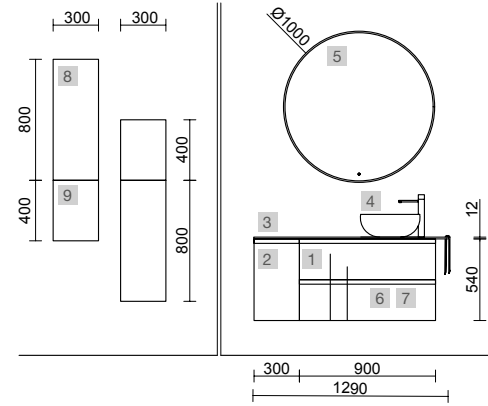

COD.	DESCRIPCIÓN	€
COMPOSICIÓN DE 1200		
1	83865 Mueble suspendido MAM 900 White cotton izquierdo, 2 cajones metálicos con freno 897 x 540 x 505 mm	1046
2	83875 Coqueta suspendida MAM 300 White cotton izquierda 1 puerta con freno 300 x 540 x 404 mm	255
3	96761 Encimera MAM 1290 izquierda con toallero Pizarra negra para lavabo de posar 1290 x 12 x 510 mm	449
4	91491 Lavabo de posar BULKAN Solid surface negro sin sifón ni desagüe clicker Ø 390 x 140 mm	272
PRECIO TOTAL DEL CONJUNTO		2022

OPCIONALES		
COD.	DESCRIPCIÓN	€
5	97638 Espejo GLOBE 1000 Negro circular con luz led y sensor (20 W- 5700ºK) IP44 Ø 1000 mm	429
6	103973 Sifón POSYX Latón cromado	45
7	102303 Válvula abierta FLOW Cromo	52