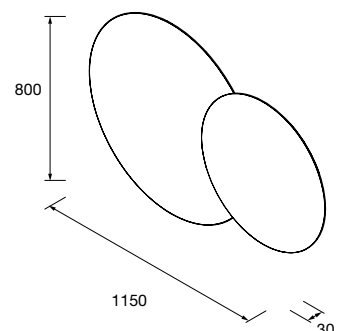

- Espejo DOPPIO
  circular doble con luz led (20 W- 4000°K.) IP44
  1150 x 800 mm
  103355 395 €