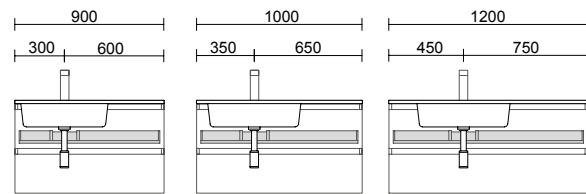

CAJÓN METÁLICO COMPLETO CON SALVASIFÓN

Cajón metálico extracción total con salvasisfón, con cierre amortiguado e interior acabado Onix.

onix		
M	COD.	€
600	103143	128
800	103144	148
1000	103145	168
1200	103146	188

NOTA: Combinable con Spirit y Monterrey

CAJÓN METÁLICO COMPLETO SIN SALVASIFÓN

Cajón metálico extracción total sin salvasisfón, con cierre amortiguado e interior acabado Onix.

onix		
M	COD.	€
600	103306	128
700	103307	138
800	103308	148
900	103309	158
1000	103310	168
1200	103311	188

NOTA: Combinable con Spirit y Monterrey

CAJÓN METÁLICO COMPLETO CON SALVASIFÓN DERECHO

Cajón metálico extracción total con salvasisfón, con cierre amortiguado e interior acabado Onix.

onix		
M	COD.	€
900	103628	158
1000	103417	168
1200	103419	188

NOTA: Combinable con Spirit y Monterrey

CAJÓN METÁLICO COMPLETO CON SALVASIFÓN IZQUIERDO

Cajón metálico extracción total con salvasisfón, con cierre amortiguado e interior acabado Onix.

onix		
M	COD.	€
900	103629	158
1000	103418	168
1200	103420	188

NOTA: Combinable con Spirit y Monterrey

BANDEJA ORGANIZADOR

Bandeja organizador apilable para cajón de madera de abedul.

Abedul		
COD.	€	
322	91485	54

CUBO ORGANIZADOR

Cubo organizador apilable para cajón de madera de abedul.

Abedul		
COD.	€	
160	91486	36

Organizadores modulares y apilables en altura.

Ejemplos de organización de cajón.

ORGANIZADOR DE CAJÓN 1 HUECO

Negro		
COD.	€	
322	104592	37

ORGANIZADOR DE CAJÓN 6 HUECOS

Negro		
COD.	€	
332	104583	58

ORGANIZADOR DE CAJÓN 2 HUECOS

Negro		
COD.	€	
322	104593	54

Organizadores modulares y apilables en altura.

Ejemplos de organización de cajón.