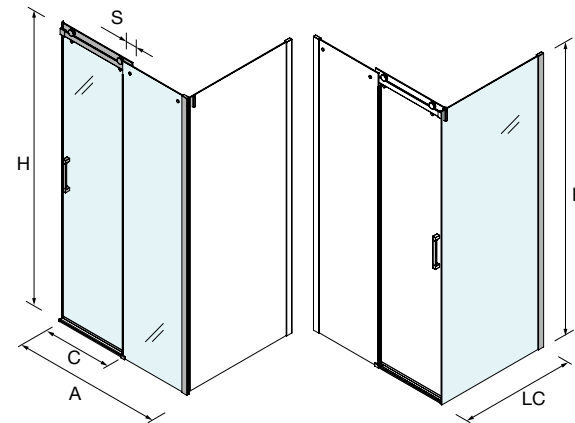

SERIE HELSINKI
Frontal con lateral a medida

CORREDERA 1 PUERTA / 1 FIJO + LATERAL FIJO

- Vidrio templado de seguridad de 6 mm.
- Acabado de vidrio templado estándar, transparente.
- Acabado de vidrio templado especial, transparente a medida, fumé, translucido, serigrafía.
- Vidrio serigrafiado Deco 4 - 5 - 6.
- Color de la periferia, plata brillo.
- Sistema de apertura, puerta corredera.
- Tipo de cierre, goma burbuja.
- Compensación, 40 mm frontal, 20 mm lateral fijo.
- Reversible, excepto cristal con serigrafía.
- Asas incluidas.
- Sistema fácil limpieza.
- Fabricación estándar.
- Fabricación especial.
- Altura: 1500 - 2000 mm.
- Rodamiento regulable.