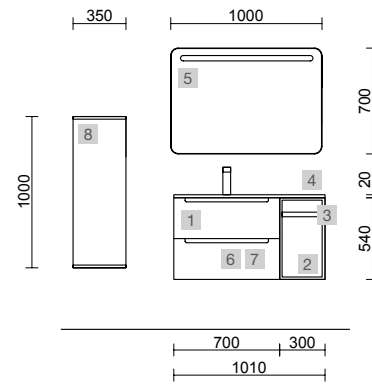

COD.	DESCRIPCIÓN	€
COMPOSICIÓN DE 1210		
1	102938 Mueble suspendido MONTERREY 700 Nogal Maya 2 cajones metálicos con freno 697 x 540 x 450 mm	545
2	102826 Coqueta suspendida ALLIANCE 300 Nogal Maya con cajones interiores 300 x 540 x 450 mm	245
3	96995 Tirador TOALLERO 300 Blanco mate	28
4	Lavabo CONSTANZA 1000 coqueta a la derecha Porcelana blanca sin sifón ni desagüe clicker, para mueble de 700 1010 x 20 x 460 mm	259
PRECIO TOTAL DEL CONJUNTO		1077

OPCIONALES		
COD.	DESCRIPCIÓN	€
5	87859 Espejo APOLO 1000 Blanco horizontal con luz led y repisa (12 W- 5700%), IP 44 1000 x 700 x 110 mm	440
6	103973 Sifón POSYX Latón cromado	45
7	102304 Válvula clicker FLOW Cromo	55

AUXILIARES		
COD.	DESCRIPCIÓN	€
8	102837 Módulo ALLIANCE 1000 Nogal Maya izquierdo / derecho 1 puerta apertura push 352 x 1000 x 352 mm	289