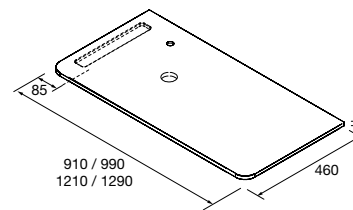

Lavabos de Posar (Porcelana)

ALTIRO Porcelana blanca mate	SEDUCTION Porcelana blanca	KANDY Porcelana blanca	LOKUM Porcelana negra mate	VERILA Porcelana blanca
COD. €	COD. €	COD. €	COD. €	COD. €
24555 210	21854 180	91489 180	87734 215	91487 179
CARLA 45 Porcelana blanca	CARLA 45 Porcelana denim	CARLA 45 Porcelana Hunter	CARLA 45 Porcelana Clay	
COD. €	COD. €	COD. €	COD. €	
103343 150	102282 269	102283 269	102280 269	

Lavabos de Posar (Solid Surface)

BOL Solid surface blanco mate	BULKAN Solid surface negro	TALEA Solid surface blanco mate	TALEA Solid surface Bicolor	BICA Solid surface blanco mate	BICA Solid surface Bicolor
COD. €	COD. €	COD. €	COD. €	COD. €	COD. €
26536 252	91491 272	97649 252	97652 272	97647 252	97648 272
BICA Solid surface blue fog	BICA Solid surface night blue	BICA Solid surface terracota	BICA Solid surface green forest	BICA Solid surface antracita	BICA Solid surface macchiato
COD. €	COD. €	COD. €	COD. €	COD. €	COD. €
103312 299	103313 299	103314 299	103315 299	103316 299	102271 299

Consulta nuestra guía de taladros para encimeras.

Mecanizado para lavabo, grifo y toallero opcional