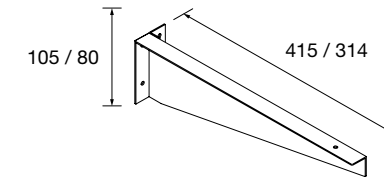

JUEGO DE ESCUADRA DE SOPORTE CON REGULACIÓN

Escuadra de soporte con regulación para encimeras.

	COD.	€
340 X 80	26197	75
415 X 105	26196	79

TOALLERO COMPAKT

Toallero COMPAKT de acero pintado epoxi o cromado. Compuesto de 2 piezas, se sirve desmontado, se une a escuadra de fijación COMPAKT mediante tornillos.