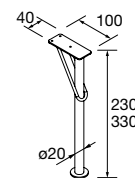

JUEGO 2 PATAS DEVA 230 / 330

Juego de 2 patas opcionales metálicas para mueble en 3 acabados disponibles, altura 230/330mm.

	Blanco	Negro	Cromo	€
	COD.	COD.	COD.	
230	84128	84129	84130	51
330	84125	84126	84127	55