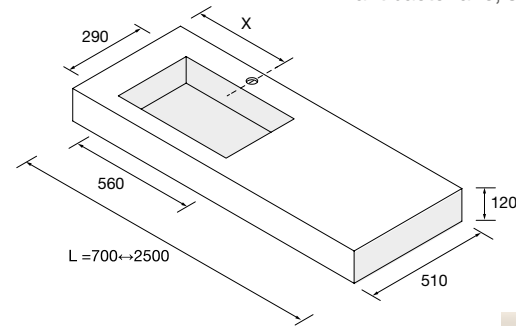

NOTA: Combinable con las series *Modular*.

ENCIMERAS COMPAKT DE 1 POZA INTEGRADA (560) PROFUNDIDAD 510 MM

Encimeras a medida con poza integrada de 560 x 290 y cubeta de abs con tratamiento antibacteriano, soportes con regulación y escuadras de fijación incluidas 105 x 415 mm.