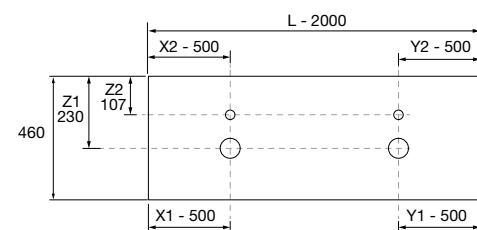

Moment

Renoir

mam

Uniq

COMPAKT

TÉCNICAS ORIGINAL

COMPAKT DOBLE 2000 PIEDRA GRIS

COD.	DESCRIPCIÓN	€
COMPOSICIÓN DE 2000		
1	26043 Encimera COMPAKT 46 Piedra gris de 1801 hasta 2000 mm, para 2 lavabos de posar 1801 - 2000 x 460 x 120 mm	1297
2	24553 Lavabo de posar VARMEGA Porcelana blanca x 2 sin sifón ni desagüe 500 x 385 x 140 mm	340
3	22797 Coqueta suspendida SPIRIT 1000 Pino bahía x 2 1 cajón metálico con freno 997 x 270 x 450 mm	700
4	90975 Tirador SPIRIT 1000 Negro soft x 2	54
PRECIO TOTAL DEL CONJUNTO		2391
OPCIONALES		
COD.	DESCRIPCIÓN	€
5	97643 Espejo EMILE 500 x 2 horizontal vertical con luz led (20 W- 5700°K) IP44 500 x 1300 mm	734
6	103973 Sifón POSYX Latón cromado x 2	90
7	102305 Válvula abierta FLOW Negro mate x 2	104