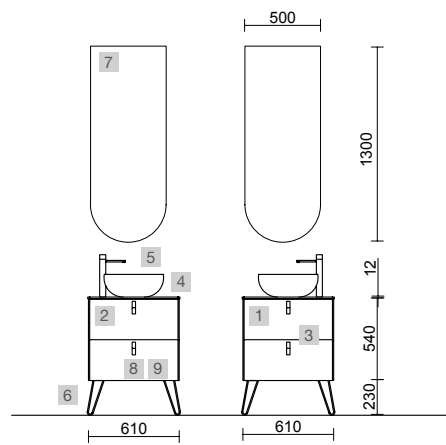

UNIIQ 600 SALVIA / BOSQUE

COD.	DESCRIPCIÓN	€
COMPOSICIÓN CON 2 MUEBLES DE 600		
1	96598 Mueble suspendido UNIIQ 600 Bosque 2 cajones con freno 598 x 540 x 450 mm	429
2	96615 Mueble suspendido UNIIQ 600 Salvia 2 cajones con freno 598 x 540 x 450 mm	429
3	24720 Tirador UNIIQ Negro x 2 Juego de 2 unidades para Mueble/Pilar	30
4	96661 Encimera UNIIQ 600 Pizarra negra x 2 sin mecanizado 610 x 12 x 460 mm	490
5	91491 Lavabo de posar BULKAN Solid surface negro x 2 sin sifón ni desagüe clicker Ø 390 x 140 mm	544
6	24717 Juego 2 patas UNIIQ Negro x 2 230 mm	78
PRECIO TOTAL DEL CONJUNTO		2000
OPCIONALES		
COD.	DESCRIPCIÓN	€
7	97643 Espejo EMILE 500 x 2 horizontal vertical con luz led (20 W- 5700°K) IP44 500 x 1300 mm	734
8	103973 Sifón POSYX Latón cromado x 2	90
9	102305 Válvula abierta FLOW Negro mate x 2	104