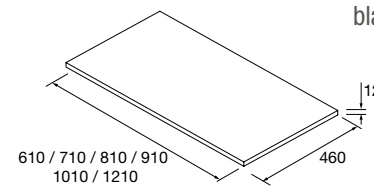

Solid surface blanco mate		Pizarra negra		Mármol blanco		Terrazo natura	
	COD.	€	COD.	€	COD.	€	COD.	€
600	97495	195	97501	245	97507	245	102266	245
700	97496	205	97502	255	97508	255	103299	255
800	97497	215	97503	265	97509	265	102267	265
900	97498	225	97504	275	97510	275	103300	275
1000	97499	235	97505	295	97511	295	102268	295
1200	97500	255	97506	315	97512	315	102270	315

NOTA: más opciones de encimeras a medida y con mecanizado en pág. 298