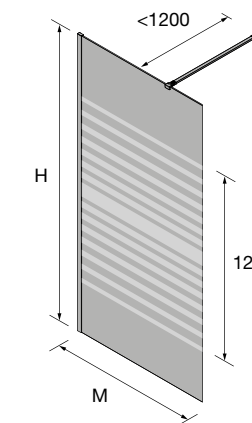

Espacio mamparas

ESPACIO MAMPARA

PLATOS DE DUCHA

WALK-IN

PUERTAS CORREDERAS

PUERTAS ABATIBLES

SERIE BLACK HEAVEN

Walk-in ducha