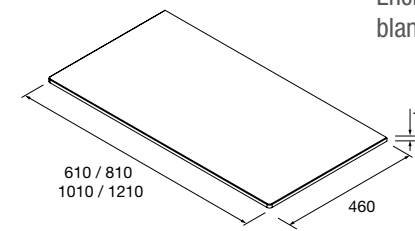

Solid surface blanco mate		Pizarra negra		Mármol blanco		Terrazo natura	
	COD.	€	COD.	€	COD.	€	COD.	€
600	97495	195	97501	245	97507	245	102266	245
800	97497	215	97503	265	97509	265	102267	265
1000	97499	235	97505	295	97511	295	102268	295
1200	97500	255	97506	315	97512	315	102270	315

NOTA: más opciones de encimeras a medida y con mecanizado en pág. 298