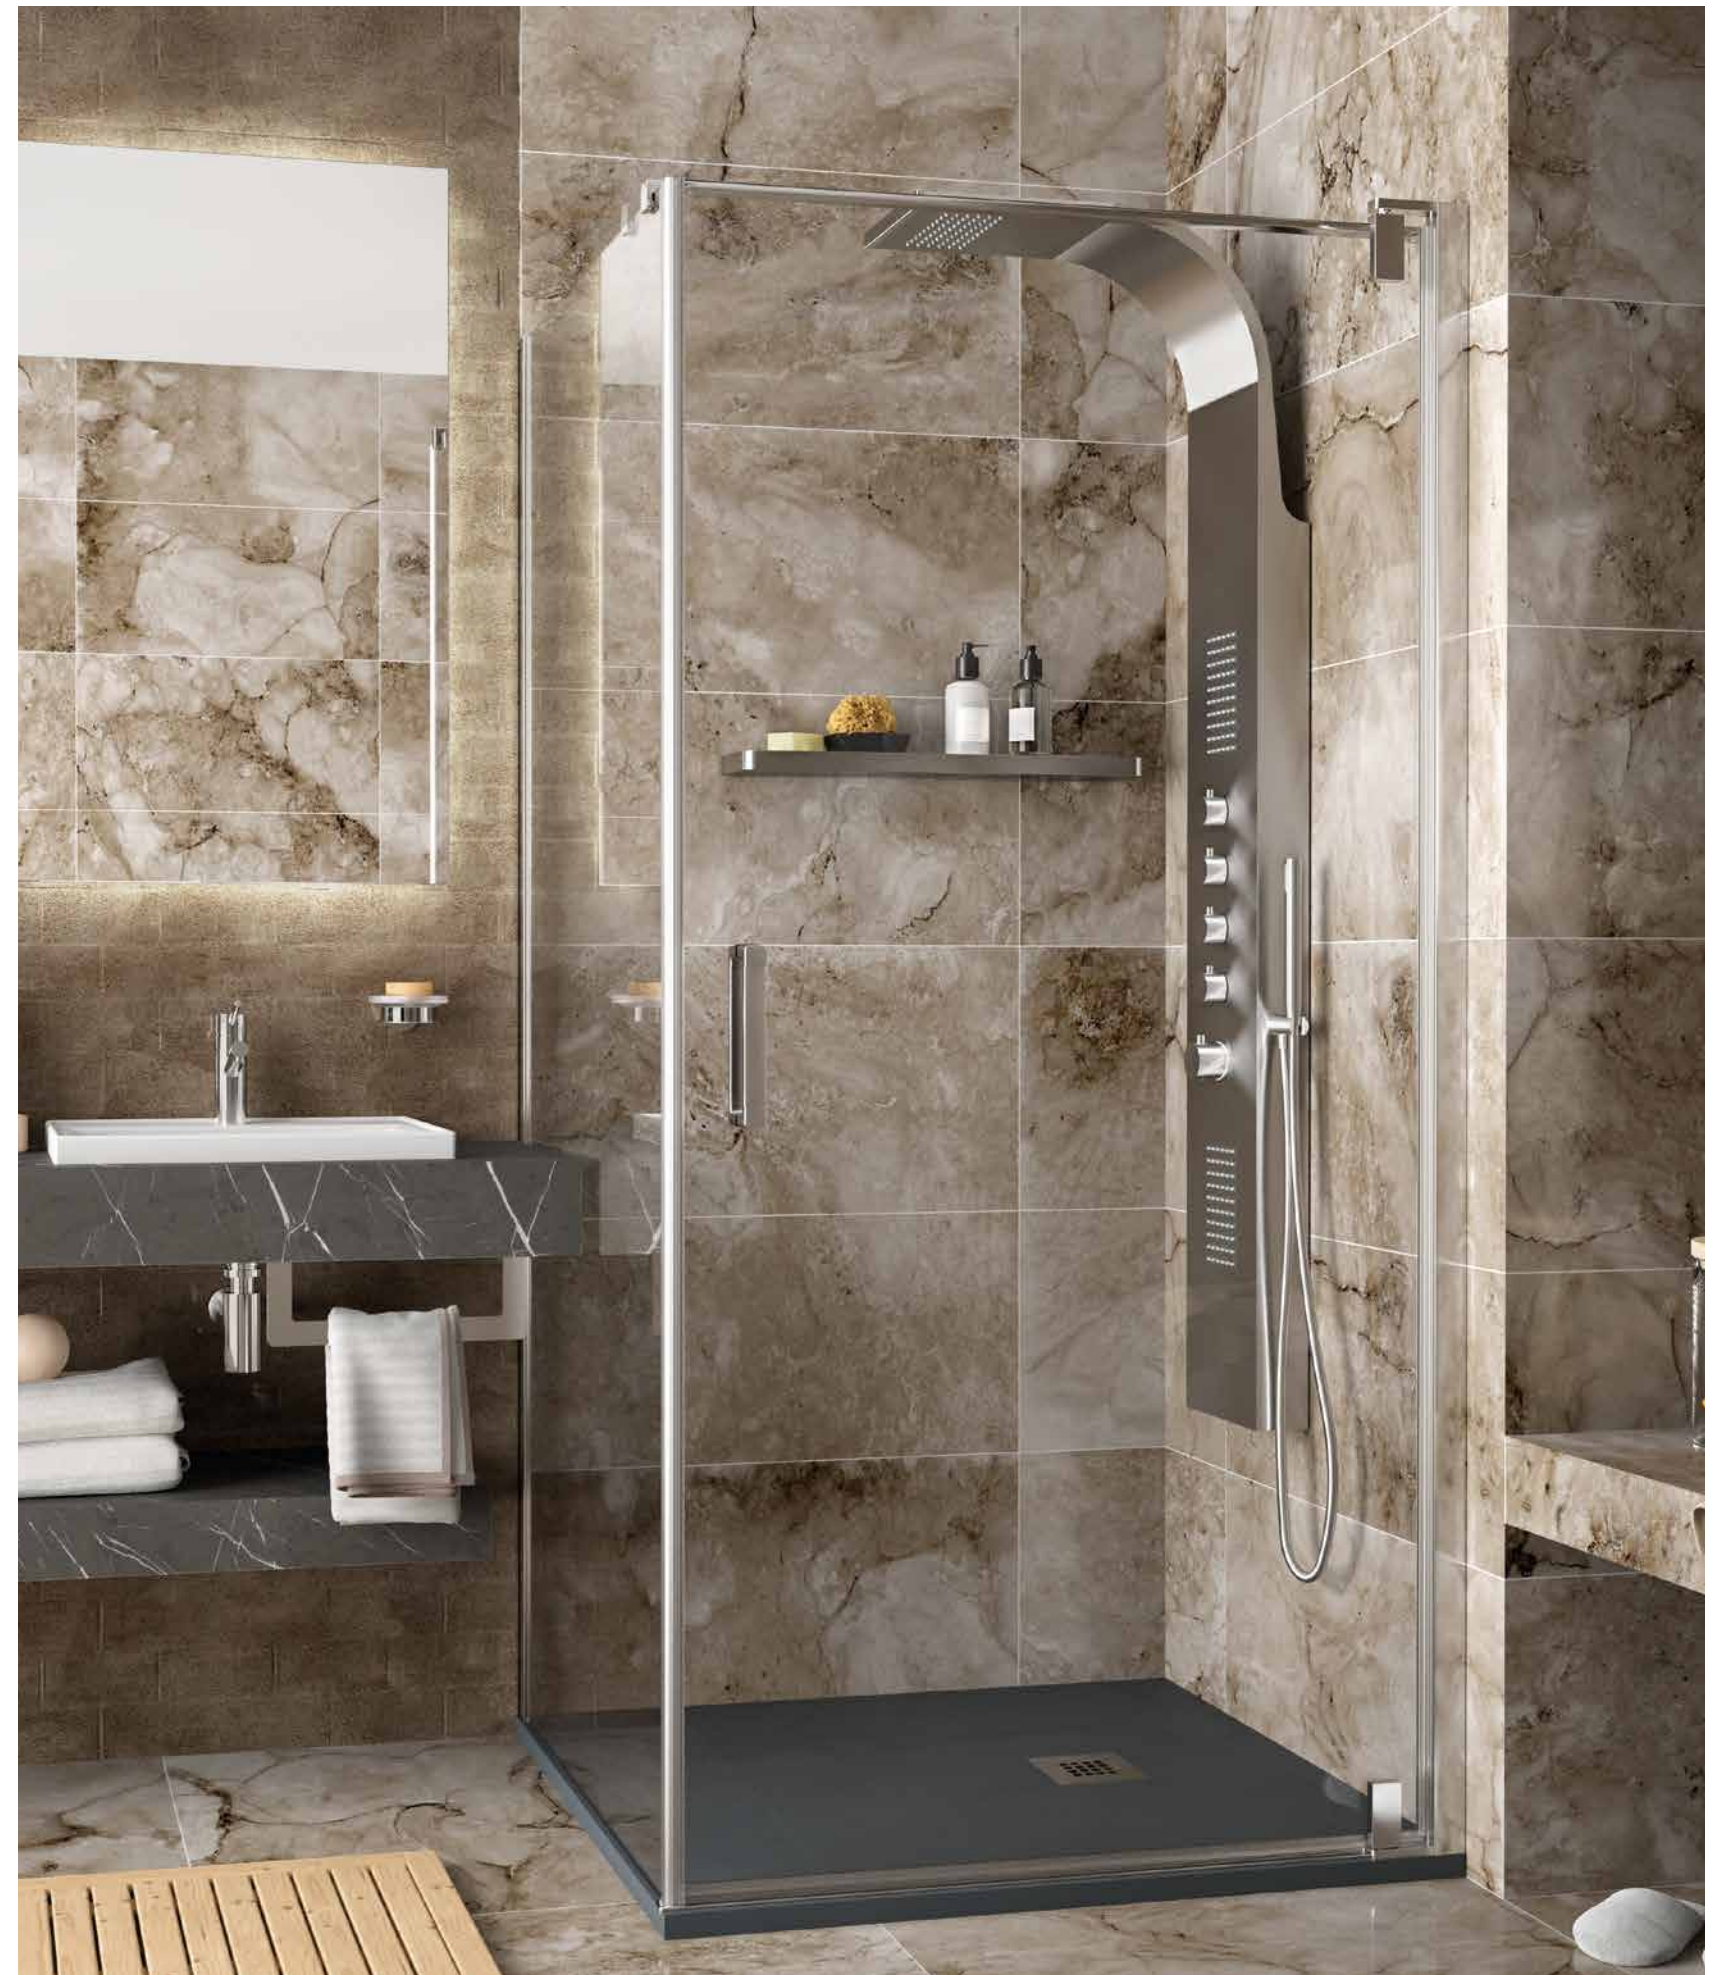

OPCIONALES

Stock	OPCIONALES			
	MEDIDAS	COD.	DESCRIPCIÓN	€
	1200	22437	SopORTE a pared	40

SopORTE a pared

[Odense]

● FRONTAL 1 PUERTA

● FRONTAL 1 PUERTA + LATERAL FIJO EN LINEA

● ANGULAR 1 PUERTA + LATERAL FIJO