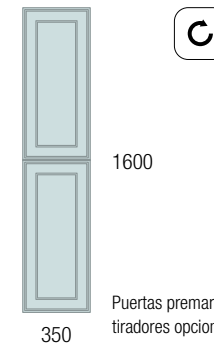

PILAR 2 PUERTAS

Puertas premarcadas para tiradores opcionales