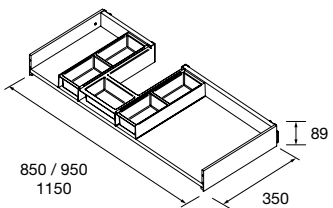

NOTA: Combinable con Spirit y Monterrey

CAJÓN METÁLICO COMPLETO CON SALVASIFÓN DERECHO

Cajón metálico extracción total con salvasisfón, con cierre amortiguado e interior acabado Onix.

onix		
M	COD.	€
900	103628	158
1000	103417	168
1200	103419	188