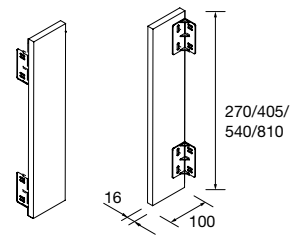

REGLETAS DE REMATE

	Natural	Roble áfrica	Pino bahía	Nogal Maya	€
	COD.	COD.	COD.	COD.	
270	24308	91082	24310	102793	16
405	102816	102818	102817	102813	21
540	24315	91083	24317	102799	26
810	102804	102806	102805	102800	31

	Blanco brillo	White cotton	Black velvet	Antracita mate	Macchiato	Blue fog	Night blue	Terracota	Green forest	€
	COD.	COD.	COD.	COD.	COD.	COD.	COD.	COD.	COD.	
270	24305	96800	96809	102792	102790	102789	102788	103625	102791	16
540	24312	96810	96811	102798	102796	102795	102794	103626	102797	26
810	102801	102803	102802	103726	103724	103723	103722	103627	103725	31

	White cotton	Black velvet	Antracita mate	Macchiato	Blue fog	Night blue	Terracota	Green forest	€
	COD.	COD.	COD.	COD.	COD.	COD.	COD.	COD.	
405	102815	102814	102811	102809	102808	102807	102812	102810	21