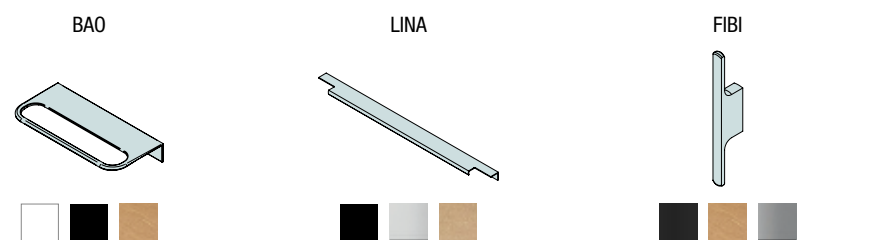

COMPLEMENTA

TIRADOR BIBA

Frentes con diseño 3D, mecanizado lineal creando un mueble elegante y actual, que se complementa con una amplia gama de acabados diseño madera y unicolores

Interiores que se adaptan a tus necesidades, elige la solución de 1 cajón contenedor de gran capacidad o la solución de 2 cajones con cajón interior para organizar los objetos pequeños. Ambas opciones con cajón metálico Grass V8