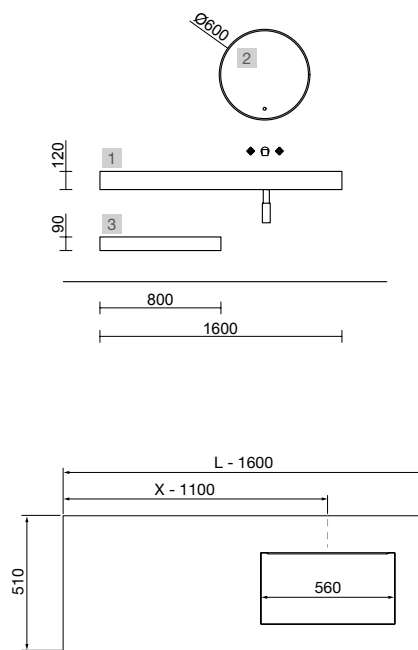

Moment

Renoir

mam

Uniq

COMPAKT

TÉCNICAS ORIGINAL