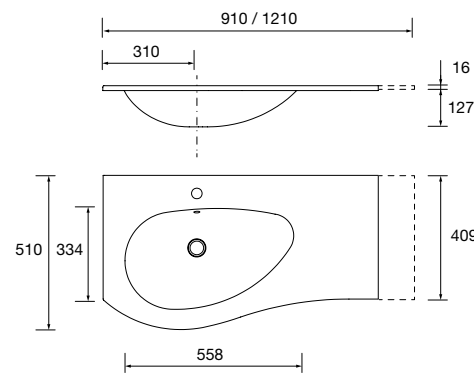

Acabado mate