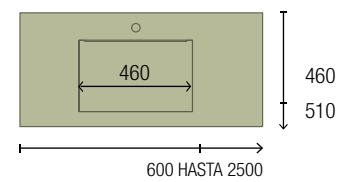

COMPAKT 1 POZA

POZA 460