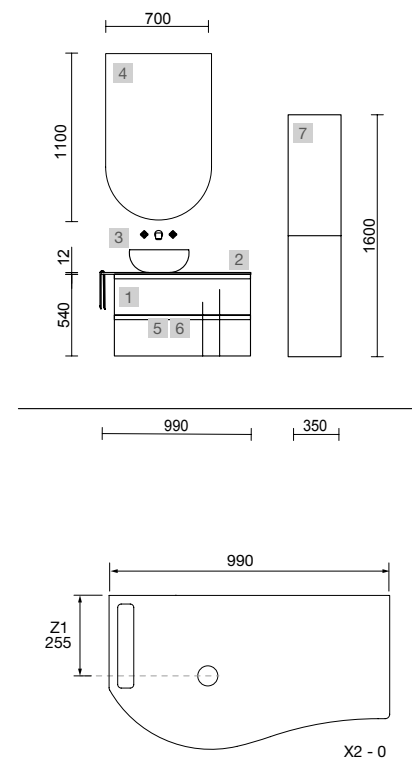

MAM 900/D WHITE COTTON

COD.	DESCRIPCIÓN	€
COMPOSICIÓN DE 900		
1	83860 Mueble suspendido MAM 900 White cotton derecho, 2 cajones metálicos con freno 897 x 540 x 505 mm	1046
2	97389 Encimera MAM 990 derecha con toallero Mármol blanco para lavabo de posar con toallero 990 x 12 x 510 mm	406
3	24555 Lavabo de posar ALTIRO Porcelana blanca mate sin sifón ni desagüe Ø 390 x 140 mm	210
PRECIO TOTAL DEL CONJUNTO		1662
OPCIONALES		
COD.	DESCRIPCIÓN	€
4	97644 Espejo EMILE 700 horizontal vertical con luz led (20 W- 5700°K) IP44 700 x 1100 mm	407
5	103973 Sifón POSYX Latón cromado	45
6	102303 Válvula abierta FLOW Cromo	52
AUXILIARES		
COD.	DESCRIPCIÓN	€
7	81729 Pilar suspendido ALLIANCE White cotton izquierdo / derecho 2 puertas apertura push 350 x 1600 x 349 mm	435

Moment

Revoir

mam

Uniq

COMPAKT

TÉCNICAS ORIGINAL