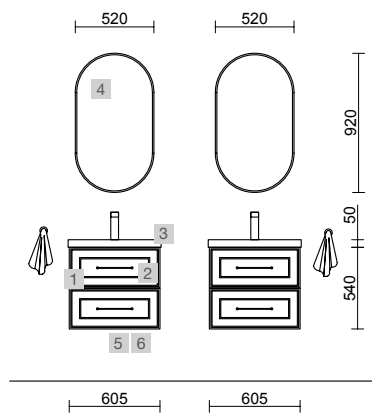

RENOIR 600 BLACK VELVET

COD.	DESCRIPCIÓN	€
COMPOSICIÓN CON 2 MUEBLES DE 600		
1	91300 Mueble suspendido RENOIR 600 Black velvet x 2 2 cajones metálicos con freno 598 x 540 x 450 mm	1160
2	91332 Tirador STYLE 192 Gold x 4	92
3	20748 Lavabo TOSCANA 605 Carga mineral blanca x 2 sin sifón ni desagüe clicker 605 x 50 x 460 mm	460
PRECIO TOTAL DEL CONJUNTO		1712

OPCIONALES		
COD.	DESCRIPCIÓN	€
4	91121 Espejo OLIMPIA 920 Black velvet x 2 vertical con luz led (20 W- 5700°K). IP44 920 x 520 x 30 mm	660
5	103973 Sifón POSYX Latón cromado x 2	90
6	102304 Válvula clicker FLOW Cromo x 2	110