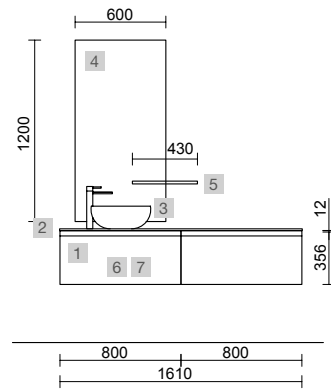

COD.	DESCRIPCIÓN	€
COMPOSICIÓN DE 1600		
1	91360 Mueble suspendido MOMENT 800 Real x 2 1 cajón con uñero y freno 797 x 356 x 452 mm	1676
2	103633 Encimera Solid surface blanco mate de 1411 hasta 1610 para mueble y coqueta, con o sin mecanizado 1411 - 1610 x 12 x 460 mm	455
3	26536 Lavabo de posar BOL Solid surface blanco mate sin sifón ni desagüe clicker Ø 390 x 140 mm	252
PRECIO TOTAL DEL CONJUNTO		2383