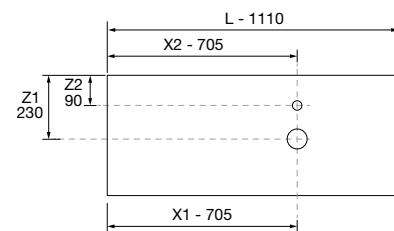

COD.	DESCRIPCIÓN	€
COMPOSICIÓN DE 1100		
1	103040 Mueble suspendido BIBA 800 Blue fog 1 cajón metálico con freno y 1 cajón interior 797 x 405 x 450 mm	495
2	102263 Tirador BA0 Blanco mate	13
3	103157 Coqueta suspendida ALLIANCE 300 Blue fog izquierdo / derecho 1 puerta apertura push 300 x 405 x 450 mm	190
4	103632 Encimera Solid surface blanco mate de 1011 hasta 1210 para mueble y coqueta, con o sin mecanizado 1011 - 1210 x 12 x 460 mm	335
5	103312 Lavabo de posar BICA Solid surface blue fog sin sifón ni desagüe clicker Ø 390 x 105 mm	299
PRECIO TOTAL DEL CONJUNTO		1332

OPCIONALES		
COD.	DESCRIPCIÓN	€
6	911131 Espejo OASIS 800 circular Ø 800 mm	99
7	911130 Espejo OASIS 600 circular Ø 600 mm	79
8	103356 Espejo OASIS 400 circular Ø 400 mm	69
9	103349 Aplique CIRCUS 315 (10,8 W - 4000*) IP 44 315 mm	149
10	103350 Aplique CIRCUS 420 (10,8 W - 4000*) IP 44 420 mm	154
11	103973 Sifón POSYX Latón cromado	45
12	102303 Válvula abierta FLOW Cromo	52

AUXILIARES		
COD.	DESCRIPCIÓN	€
13	97673 Frontal metálico LLOYD Blanco mate 800 x 100 x 29 mm	139
14	97657 Toallero LLOYD Blanco mate para muebles y estructuras Lloyd 340 x 95 x 32 mm	85
15	97661 Porta secador/plancha LLOYD Blanco mate para muebles y estructuras Lloyd 140 x 32 x 106 mm	49
16	97663 Cesta LLOYD Blanco mate para muebles y estructuras Lloyd 90 x 124 x 100 mm	85