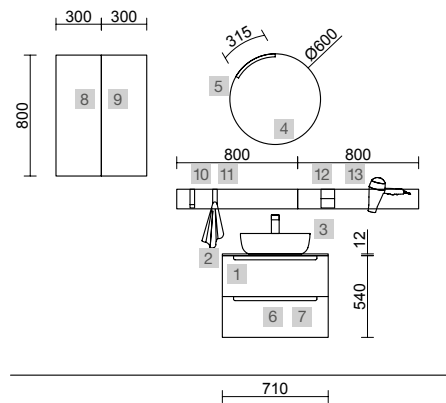

MONTERREY 700 TERRACOTA

COD.	DESCRIPCIÓN	€
COMPOSICIÓN DE 700		
1	103612 Mueble suspendido MONTERREY 700 Terracota 2 cajones metálicos con freno 697 x 540 x 450 mm	585
2	97496 Encimera Solid surface blanco mate para mueble y coqueta, sin mecanizado 700 x 12 x 460 mm	205
3	102280 Lavabo de posar CARLA 45 Porcelana Clay sin sifón ni desagüe clicker 455 x 325 x 135 mm	269
PRECIO TOTAL DEL CONJUNTO		1059

OPCIONALES		
COD.	DESCRIPCIÓN	€
4	91130 Espejo OASIS 600 circular Ø 600 mm	79
5	103349 Aplique CIRCUS 315 (10,8 W - 4000%) IP 44 315 mm	149
6	103973 Sifón POSYX Latón cromado	45
7	102305 Válvula abierta FLOW Negro mate	52

AUXILIARES		
COD.	DESCRIPCIÓN	€
8	96944 Módulo ALLIANCE 300 Roble África izquierdo / derecho 1 puerta apertura push 300 x 800 x 162 mm	198
9	103608 Módulo ALLIANCE 300 Terracota izquierdo / derecho 1 puerta apertura push 300 x 800 x 162 mm	208
10	97690 Frontal madera LLOYD Roble África x 2 800 x 130 x 29 mm	118
11	97665 Percha LLOYD Negro mate x 2 para muebles y estructuras Lloyd 30 x 124 x 50 mm	76
12	97670 Cesta LLOYD Negro mate para muebles y estructuras Lloyd 90 x 124 x 100 mm	85
13	97668 Porta secador/plancha LLOYD Negro mate para muebles y estructuras Lloyd 140 x 32 x 106 mm	49