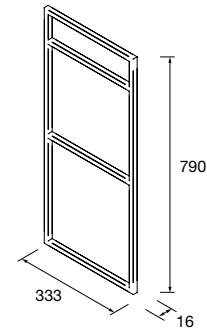

ESTRUCTURA LLOYD ALTA

Estructura metálica tubo cuadrado de 16 mm. combinable con mueble y Compact. Acoples no incluidos, son necesarios 2 acoples para su instalación.

	Blanco mate	Negro mate	
	COD.	COD.	€
333	97717	97720	195