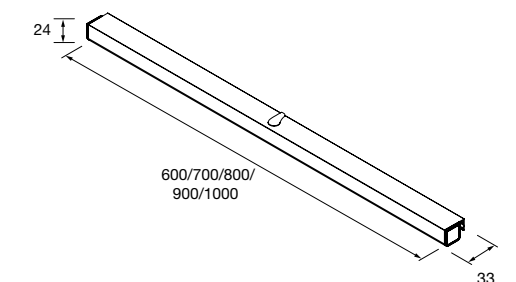

Aplique CIRCUS 315
(10,8 W - 4000°K) IP 44
315 mm
103349 149 €
Aplique CIRCUS 420
(10,8 W - 4000°K) IP 44
420 mm
103350 154 €
Aplique CIRCUS 525
(10,8 W - 4000°K) IP 44
525 mm
103351 159 €

- Aplique OPTIMUS 600
  cromo brillo luz led (10 W-5700°K)
  IP 44
  600 x 25 x 25 mm
  87811 90 €
- Aplique OPTIMUS 700
  cromo brillo luz led (10 W-5700°K)
  IP 44
  700 x 25 x 25 mm
  103347 95 €
- Aplique OPTIMUS 800
  cromo brillo luz led (12 W-5700°K)
  IP 44
  800 x 25 x 25 mm
  87812 100 €
- Aplique OPTIMUS 900
  cromo brillo luz led (13,5 W-5700°K)
  IP 44
  900 x 25 x 25 mm
  103348 105 €
- Aplique OPTIMUS 1000
  cromo brillo luz led (15 W-5700°K)
  IP 44
  1000 x 25 x 25 mm
  87813 110 €