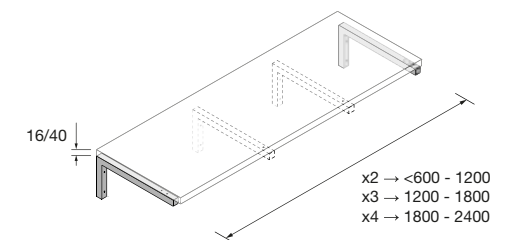

SOPORTE ENCIMERA L

	Blanco	Negro	Cromo	€
	COD.	COD.	COD.	€
440	91495	91494	91496	132

JUEGO DE ESCUADRA DE SOPORTE CON REGULACIÓN

Escuadra de soporte con regulación para encimeras.

	COD.	€
340 X 80	26197	75
415 X 105	26196	79