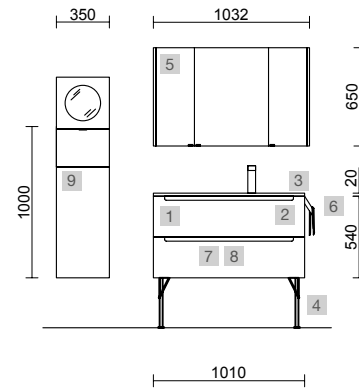

Sácale el máximo partido a la serie Monterrey combinándola con la serie Alliance consiguiendo soluciones a medida, aprovechando al máximo tu espacio.

MONTERREY 1000/I BLANCO BRILLO

COD.	DESCRIPCIÓN	€
COMPOSICIÓN DE 1000		
1	26681 Mueble suspendido MONTERREY 1000 Blanco brillo 2 cajones metálicos con freno 997 x 540 x 450 mm	630
2	103418 Cajón completo METALICO onix cajón superior para mueble de 1000 mm con salva sifón de fondo 45 950 x 90 x 350 mm	168
3	97062 Lavabo CONSTANZA 1000 coqueta a la izquierda Porcelana blanca sin sifón ni desagüe clicker, para mueble de 1000 1010 x 20 x 460 mm	259
4	84126 Juego 2 patas DEVA Negro 330 mm	55
PRECIO TOTAL DEL CONJUNTO		1112