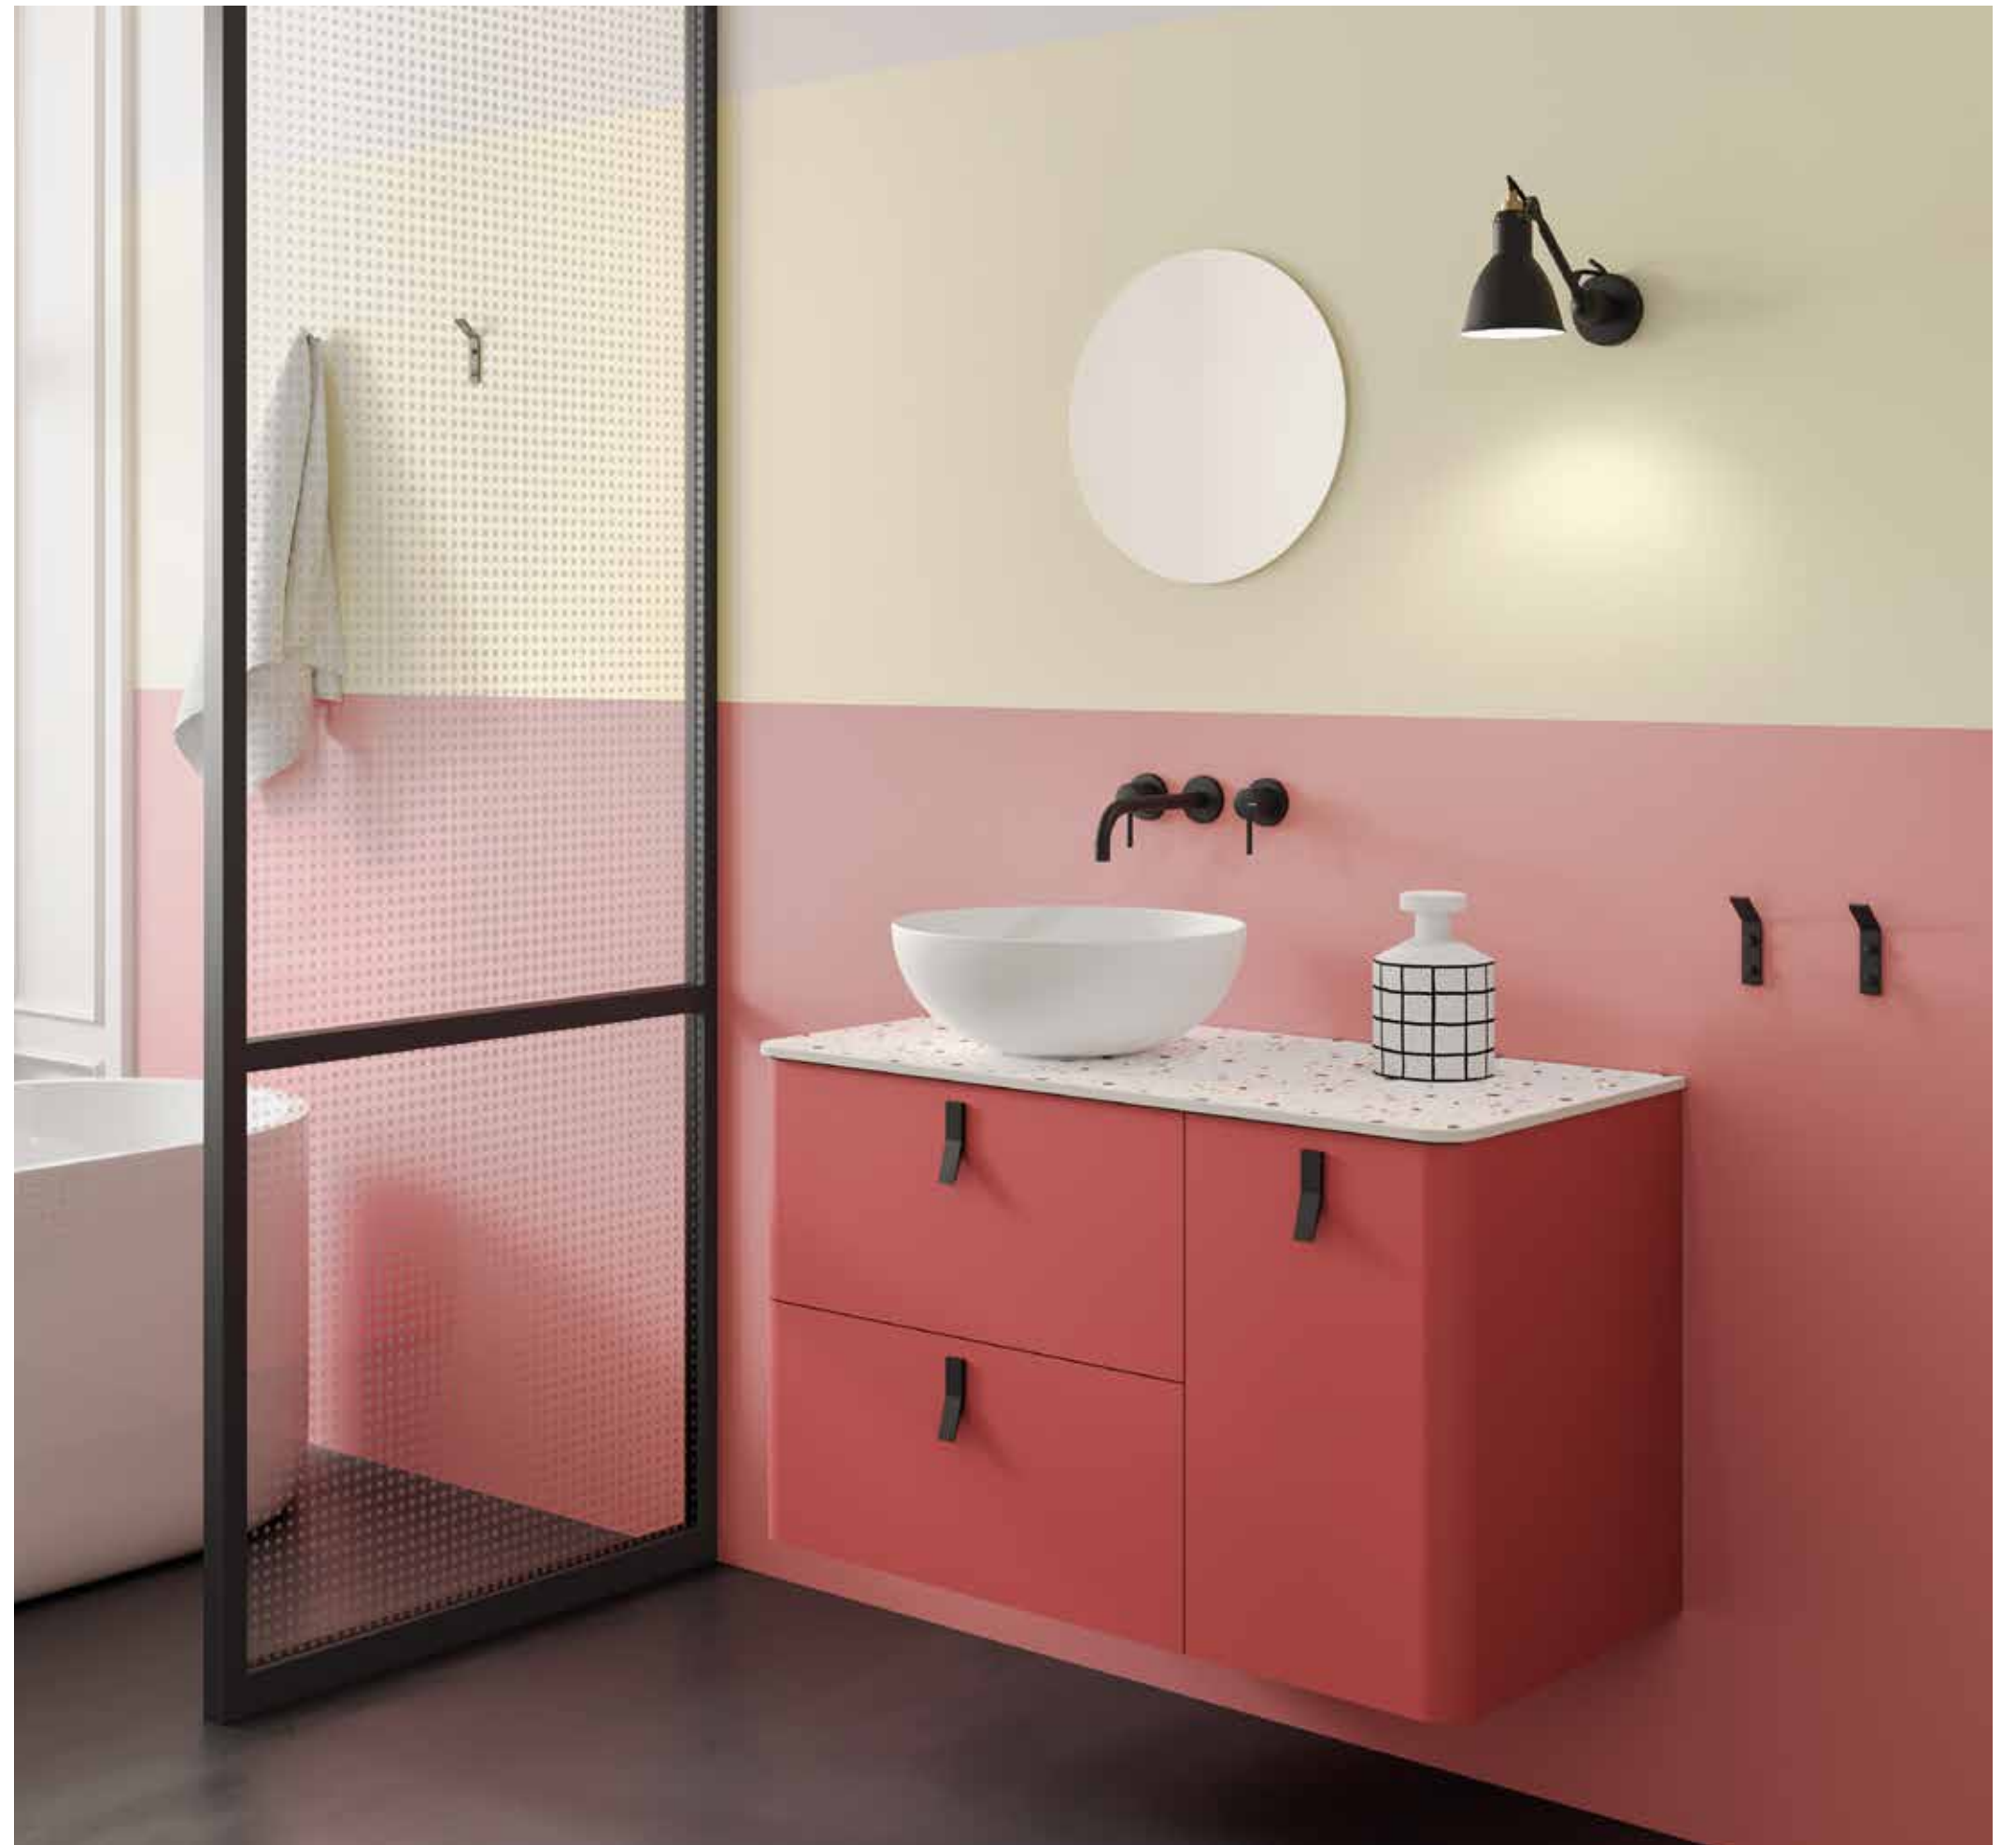

Moment

Renoir

mam

Uniq

COMPACT

TÉCNICAS ORIGINAL

UNIIQ 900/D NEGRO

COD.	DESCRIPCIÓN	€
COMPOSICIÓN DE 900		
1	24611 Mueble suspendido UNIIQ 900 Negro mate derecho 1 puerta y 2 cajones con freno 897 x 540 x 450 mm	509
2	24723 Tirador UNIIQ Blanco Juego de 3 unidades para Mueble	21
3	97375 Encimera UNIIQ 990 coqueta a la derecha Mármol blanco para lavabo de posar con grifo opcional, toallero opcional 990 x 12 x 460 mm	315
4	91489 Lavabo de posar KANDY Porcelana blanca sin sifón ni desagüe Ø 360 x 120 mm	180
5	24716 Juego 2 patas UNIIQ Blanco 230 mm	39
PRECIO TOTAL DEL CONJUNTO		1064
OPCIONALES		
COD.	DESCRIPCIÓN	€
6	83964 Espejo MOON 1000 circular con luz led (4,4 W/m - 4000°K) IP44 Ø 1000 mm	352
7	26777 Espejo BEAUTY aumento móvil Ø140 mm	72
8	103973 Sifón POSYX Latón cromado	45
9	102303 Válvula abierta FLOW Cromo	52