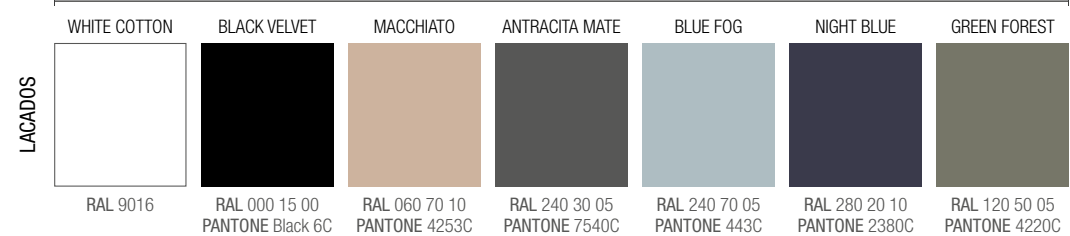

MUEBLE 2 CAJONES

Frentes de cajón premarcados para tiradores opcionales.

PILAR 2 PUERTAS

Puertas premarcadas para tiradores opcionales

ESPECIFICACIONES

DESCRIPTIVAS

TÉCNICAS

ACABADOS