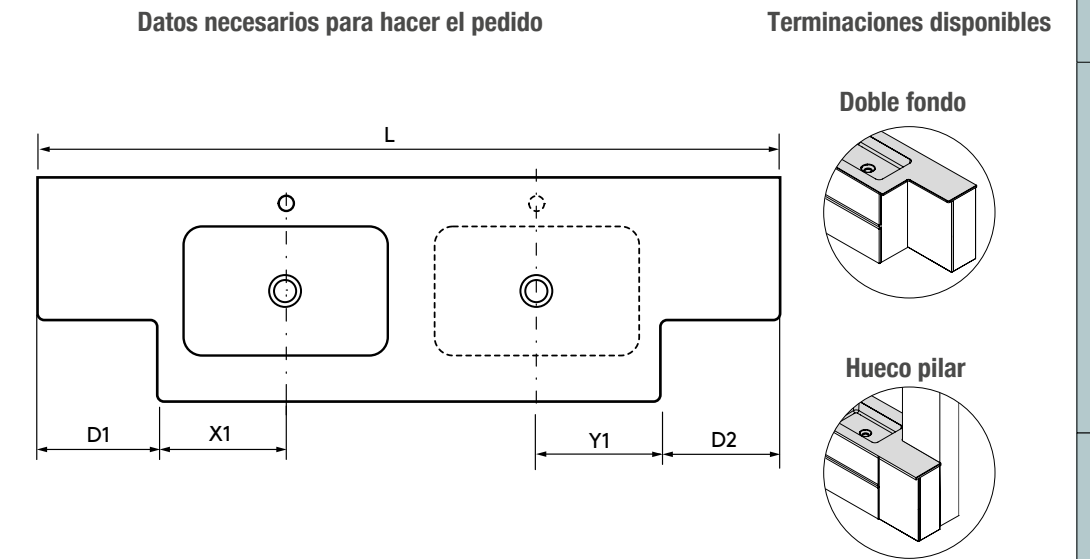

LAVABO NAILA

LAVABO NAILA

LAVABOS SOLID NAILA 12 MM A MEDIDA Y CON MECANIZADO 1 POZA

Lavabos de solid surface de espesor 12 mm. longitud a medida hasta 2400 mm, con mecanizado para 1 - 2 pozas y taladro para el grifo y terminación de esquina deseada.