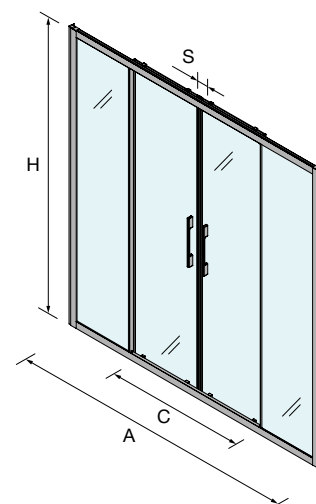

SERIE CLEAR
Frontal entre paredes con lateral

CORREDERA 2 PUERTAS / 2 FIJOS CON LATERAL FIJO

- Vidrio templado de seguridad de 6 mm.
- Acabado de vidrio templado estándar, transparente.
- Acabado de vidrio templado especial, transparente y fumé.
- Color de la periferia, plata brillo.
- Sistema de apertura, puerta corredera.
- Tipo de cierre, goma magnética.
- Compensación, 50 mm frontal / 25 mm lateral fijo.
- Reversible.
- Asas incluidas.
- Fabricación estándar.
- Fabricación especial.
- Altura: 1500 - 2000 mm.
- Rodamiento regulable.

FRONTAL DUCHA

Stock	PLATO	MEDIDAS (A)	ACCESO (C)	SOLAPE (S)	ALTURA (H)	Nº EMBALAJES	ACABADO	COD.	€	
	Transparente									
	1500	1440 - 1490	595	25	1950	1	Plata brillo	16776	531	
	1550	1490 - 1540	618	25	1950	1	Plata brillo	17039	535	
	1600	1540 - 1590	640	25	1950	1	Plata brillo	16777	535	
	1650	1590 - 1640	663	25	1950	1	Plata brillo	17040	543	
	1700	1640 - 1690	685	25	1950	1	Plata brillo	16778	543	
	1750	1690 - 1740	708	25	1950	1	Plata brillo	17041	550	
	1800	1740 - 1790	730	25	1950	1	Plata brillo	16779	550