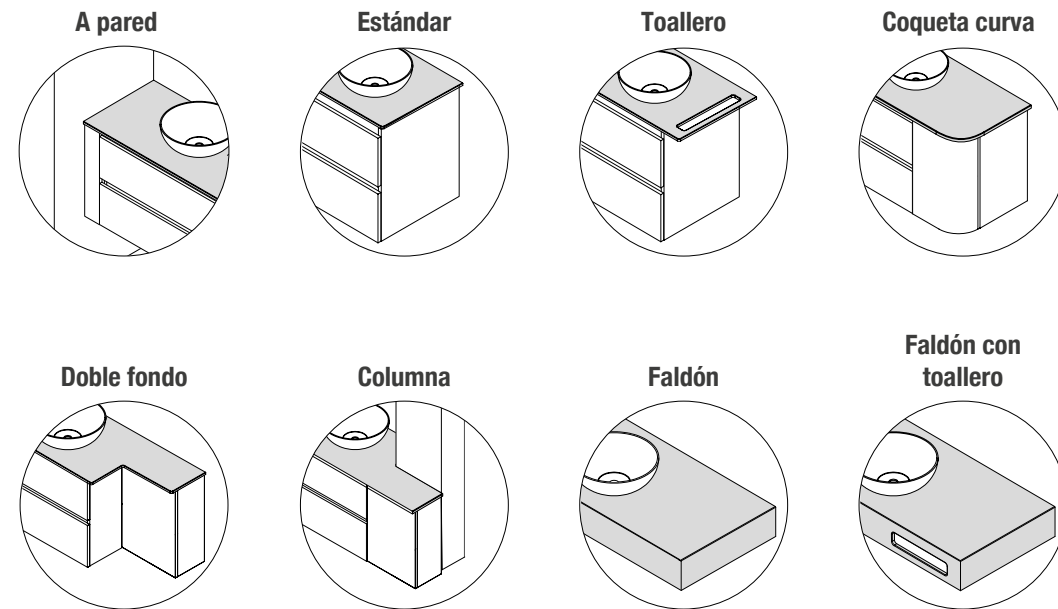

1 - Elige el acabado

16 / 40 mm

12 mm

2 - Elige lavabo de posar o de semi encastre y consulta nuestra guía de taladros para encimeras

3 - Elige la terminación

4 - Descarga y rellena la hoja de pedido interactiva