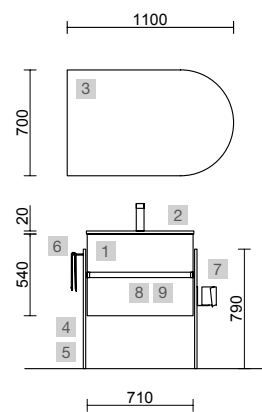

COD.	DESCRIPCIÓN	€
COMPOSICIÓN DE 500		
1	96681 Mueble suspendido FUSSION LINE 500 fondo 40 Roble África 2 cajones con freno 497 x 540 x 385 mm	285
2	21564 Lavabo Fondo 40 IBERIA 510 Porcelana blanca sin sifón y desagüe clicker 510 x 20 x 395 mm	125
PRECIO TOTAL DEL CONJUNTO		410
OPCIONALES		
COD.	DESCRIPCIÓN	€
3	103358 Espejo MITO CURVE 600 circular con luz led (7 W - 4000K) IP-44 Ø 600 mm	394
4	97720 Estructura metálica LLOYD ALTA Negro mate x 2 para mueble y encimera Kompakt 333 x 16 x 790 mm	390
5	97710 Acople LLOYD Negro mate x 4 para mueble 297 x 15 x 30 mm	180
6	103973 Sifón POSYX Latón cromado	45
7	102306 Válvula clicker FLOW Negro mate	55

AUXILIARES		
COD.	DESCRIPCIÓN	€
8	97684 Frontal madera LLOYD Roble África 400 x 130 x 29 mm	39
9	97689 Frontal madera LLOYD Roble África 600 x 130 x 29 mm	49
10	97690 Frontal madera LLOYD Roble África 800 x 130 x 29 mm	59
11	97665 Percha LLOYD Negro mate para muebles y estructuras Lloyd 30 x 124 x 50 mm	38
12	97667 Repisa LLOYD Negro mate para muebles y estructuras Lloyd 90 x 124 x 100 mm	65
13	97666 Repisa LLOYD Negro mate para muebles y estructuras Lloyd 220 x 32 x 112 mm	75
14	97670 Cesta LLOYD Negro mate para muebles y estructuras Lloyd 90 x 124 x 100 mm	85
15	97664 Toallero LLOYD Negro mate para muebles y estructuras Lloyd 340 x 95 x 32 mm	85