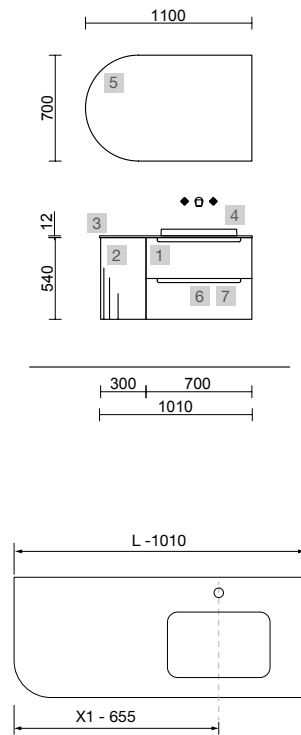

MONTERREY 1000 BLACK VELVET

COD.	DESCRIPCIÓN	€
COMPOSICIÓN DE 1000		
1	96473 Mueble suspendido MONTERREY 700 Black velvet 2 cajones metálicos con freno 697 x 540 x 450 mm	585
2	97027 Coqueta suspendida ALLIANCE 300 Black velvet izquierda / derecha 1 puerta curva apertura push 300 x 540 x 450 mm	315
3	24465 Encimera Solid surface blanco mate de 811 hasta 1010 para mueble y coqueta, con o sin mecanizado 811 - 1010 x 12 x 460 mm	295
4	97655 Lavabo semiencastrado MAEL Solid surface Bicolor sin sifón ni desagüe clicker 502 x 44 x 310 mm	272
PRECIO TOTAL DEL CONJUNTO		1467
OPCIONALES		
COD.	DESCRIPCIÓN	€
5	97644 Espejo EMILE 700 horizontal vertical con luz led (20 W- 5700°K) IP44 700 x 1100 mm	407
6	103973 Sifón POSYX Latón cromado	45
7	102305 Válvula abierta FLOW Negro mate	52