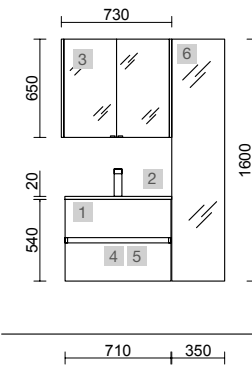

COD.	DESCRIPCIÓN	€
COMPOSICIÓN DE 700		
1	96720 Mueble suspendido FUSSION LINE 700 fondo 35 Pino bahía 2 cajones con freno 697 x 540 x 350 mm	290
2	19324 Lavabo S35 710 extraplano Porcelana blanca sin sifón y desagüe clicker 710 x 20 x 360 mm	135
PRECIO TOTAL DEL CONJUNTO		425

OPCIONALES		
COD.	DESCRIPCIÓN	€
3	83154 Armario ALLIANCE 700 2 puertas espejo doble con interruptor y enchufe y luz led lateral, IP44 (21,5W) 730 x 650 x 150 mm	674
4	103973 Sifón POSYX Latón cromado	45
5	102304 Válvula clicker FLOW Cromo	55

AUXILIARES		
COD.	DESCRIPCIÓN	€
6	26865 Pilar suspendido ALLIANCE Pino bahía izquierdo / derecho 1 puerta espejo con tirador y soft close 350 x 1600 x 349 mm	453