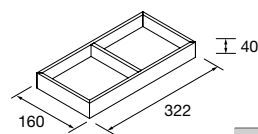

ORGANIZADOR DE CAJÓN 2 HUECOS

Negro		
COD.		€
322	104593	54