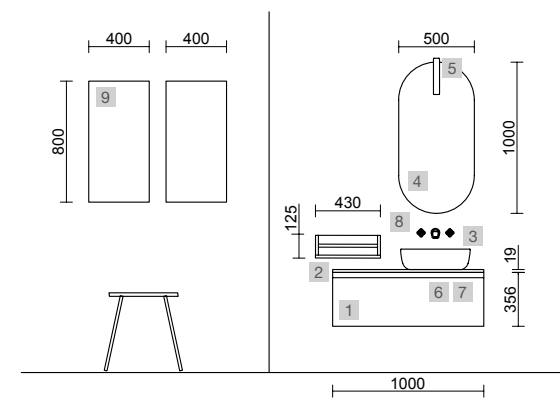

MOMENT 1000 INTENSE

COD.	DESCRIPCIÓN	€
COMPOSICIÓN DE 1000		
1	91367 Mueble suspendido MOMENT 1000 Intense 1 cajón con uñero y freno 997 x 356 x 452 mm	946
2	91423 Encimera Intense hasta 1000 para mueble y coqueta, con o sin mecanizado <1000 x 19 x 460 mm	312
3	102283 Lavabo de posar CARLA 45 Porcelana Hunter sin sifón ni desagüe clicker 455 x 325 x 135 mm	269
PRECIO TOTAL DEL CONJUNTO		1527
OPCIONALES		
COD.	DESCRIPCIÓN	€
4	103357 Espejo OVALO horizontal vertical 500 x 1000 mm	99
5	97640 Aplique JUDI (5 W- 5700°K)	49
6	102305 Válvula abierta FLOW Negro mate	52
7	103973 Sifón POSYX Latón cromado	45
AUXILIARES		
COD.	DESCRIPCIÓN	€
8	91467 Repisa toallero MOMENT 430 Intense con toallero 430 x 125 x 125 mm	211
9	91457 Módulo MOMENT 400 Intense x 2 1 puerta izquierda / derecha con freno 400 x 800 x 181 mm	1270

Moment

Renoir

mam

Uniq

COMPAKT

TÉCNICAS ORIGINAL