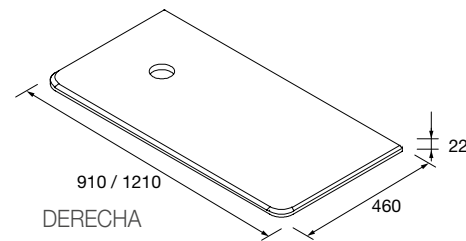

ENCIMERAS (PIEDRA COMPACTA)

Encimera Uniq de piedra compacta natural, 3 pretaladrados para elegir posición de grifo según lavabo.

	Calacatta	Negro marquina	
	COD.	COD.	€
600	95083	95079	355
800	95084	96795	375

ENCIMERAS (PIEDRA COMPACTA) DERECHA

Encimera Uniq de piedra compacta natural, 3 pretaladrados para elegir posición de grifo según lavabo.

	Calacatta	Negro marquina	
	COD.	COD.	€
900	83914	83940	393
1200	83942	83943	525