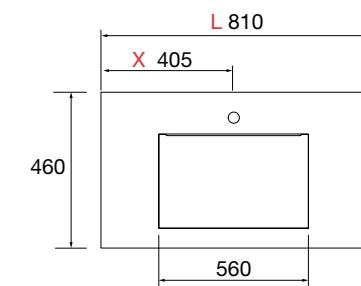

Descarga y rellena la hoja de pedido interactiva.

↓ www.salgar.net