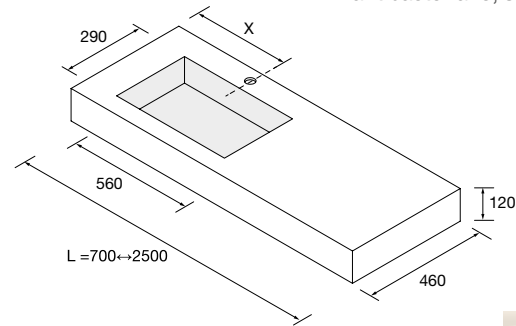

ENCIMERAS COMPAKT DE 1 POZA INTEGRADA (560) PROFUNDIDAD 460 MM

Encimeras a medida con poza integrada de 560 x 290 y cubeta de abs con tratamiento antibacteriano, soportes con regulación y escuadras de fijación incluidas 105 x 415 mm.