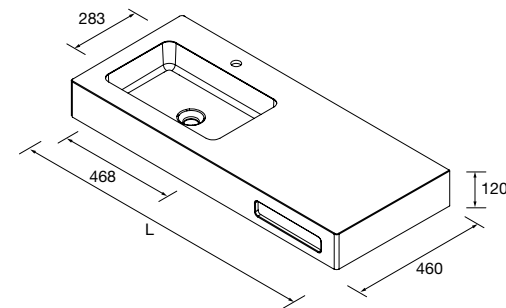

LAVABOS SOLID NAILA CON FALDÓN A MEDIDA Y CON MECANIZADO (1 POZA)

Lavabos de solid surface con faldón 120 mm, longitud a medida hasta 2400, combínalo con pozas de solid bajo lavabo encastrada. Elige la longitud, 1-2 pozas, taladro para el grifo y mecanizado para toallero frontal. Escuadras y tornillería de fijación incluidas.

600 - 900		901 - 1200		1201 - 1500		1501 - 1800		1801 - 2400	
COD.	€	COD.	€	COD.	€	COD.	€	COD.	€
97819	769	97820	779	97825	999	97826	1229	97834	1429