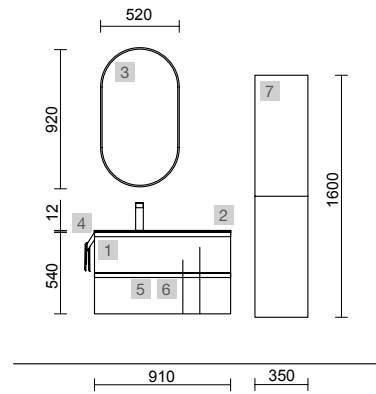

OPCIONALES		
COD.	DESCRIPCIÓN	€
3	87862 Espejo OLIMPIA 920 White cotton vertical con luz led (20 W- 5700°K). IP44 920 x 520 x 30 mm	330
4	23027 Toallero sencillo JAZZ Bianco fondo 35, 40, 45 y 50 235 x 125 x 68 mm	43
5	103973 Sifón POSYX Latón cromado	45
6	102304 Válvula clicker FLOW Cromo	55