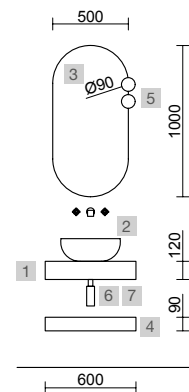

Técnicas Original

Indice		
01	Serie Moment	120
02	Serie Renoir	128
03	Serie Mam	134
04	Serie Uniiq	140
05	Serie Kompakt	149