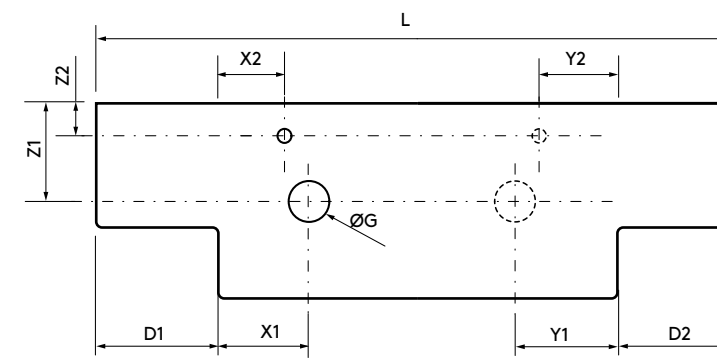

Datos necesarios para hacer el pedido

Mecanizados para 1 o 2 pozas y taladro para grifo opcionales