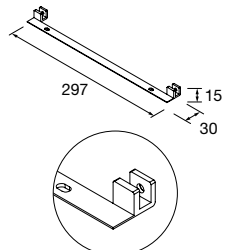

ACOPLE LLOYD COMPAKT

Se vende por unidad. Atención: Los acoples no se venden en Set. Se deberán pedir la cantidad de acoples correspondiente dependiendo de la composición.

	Blanco mate	Negro mate	
	COD.	COD.	€
297	97709	97711	55

ACOPLE LLOYD MUEBLE

Se vende por unidad. Atención: Los acoples no se venden en Set. Se deberán pedir la cantidad de acoples correspondiente dependiendo de la composición.