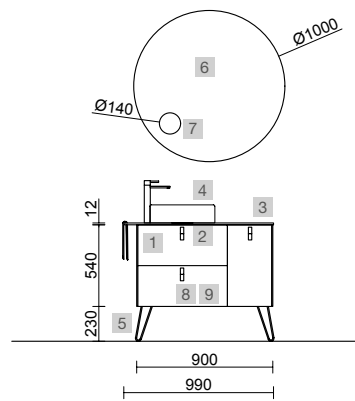

Moment

Renoir

mam

Uniq

COMPACT

TÉCNICAS ORIGINAL

UNIIQ 900/D NEGRO

COD.	DESCRIPCIÓN	€
COMPOSICIÓN DE 900		
1	24611 Mueble suspendido UNIIQ 900 Negro mate derecho 1 puerta y 2 cajones con freno 897 x 540 x 450 mm	509
2	24723 Tirador UNIIQ Blanco Juego de 3 unidades para Mueble	21
3	97375 Encimera UNIIQ 990 coqueta a la derecha Mármol blanco para lavabo de posar con grifo opcional, toallero opcional 990 x 12 x 460 mm	315
4	91489 Lavabo de posar KANDY Porcelana blanca sin sifón ni desagüe Ø 360 x 120 mm	180
5	24716 Juego 2 patas UNIIQ Blanco 230 mm	39
PRECIO TOTAL DEL CONJUNTO		1064
OPCIONALES		
COD.	DESCRIPCIÓN	€
6	83964 Espejo MOON 1000 circular con luz led (4,4 W/m - 4000°K) IP44 Ø 1000 mm	352
7	26777 Espejo BEAUTY aumento móvil Ø140 mm	72
8	103973 Sifón POSYX Latón cromado	45
9	102303 Válvula abierta FLOW Cromo	52