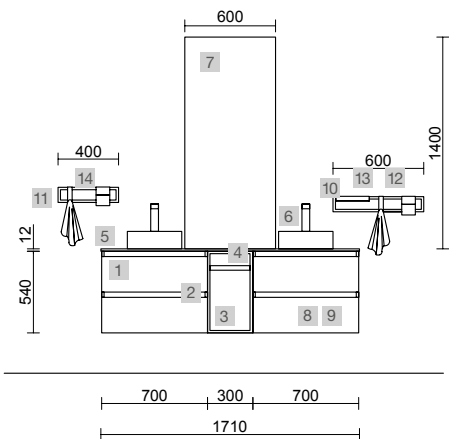

COD.	DESCRIPCIÓN	€	AUXILIARES	€	
COMPOSICIÓN DE 1700					
1	90949 Mueble suspendido SPIRIT 700 Roble África x 2 2 cajones metálicos con freno 697 x 540 x 450 mm	760	10	97674 Frontal metálico LLOYD Negro mate 400 x 100 x 29 mm	119
2	90990 Tirador SPIRIT 700 Negro soft x 4	72	11	97675 Frontal metálico LLOYD Negro mate 600 x 100 x 29 mm	129
3	96989 Coqueta suspendida ALLIANCE 300 toallero extraíble Roble África con cajones interiores 300 x 540 x 450 mm	245	12	97665 Percha LLOYD Negro mate x 2 para muebles y estructuras Lloyd 30 x 124 x 50 mm	76
4	96996 Tirador TOALLERO 300 Negro mate	28	13	97670 Cesta LLOYD Negro mate x 2 para muebles y estructuras Lloyd 90 x 124 x 100 mm	170
5	91256 Encimera Pizarra negra de 1611 hasta 1810 para mueble y coqueta, con o sin mecanizado 1611 - 1810 x 12 x 460 mm	609	14	97666 Repisa LLOYD Negro mate para muebles y estructuras Lloyd 220 x 32 x 112 mm	75
6	97652 Lavabo de posar TALEA Solid surface Bicolor x 2 sin sifón ni desagüe clicker 360 x 115 x 360 mm	544			
PRECIO TOTAL DEL CONJUNTO		2258			

OPCIONALES		
COD.	DESCRIPCIÓN	€
7	91115 Espejo REFLEXO 1400 horizontal vertical luz led (10,8 W- 4200%) IP 44 1400 x 600 mm	434
8	103973 Sifón POSYX Latón cromado x 2	90
9	102305 Válvula abierta FLOW Negro mate x 2	104