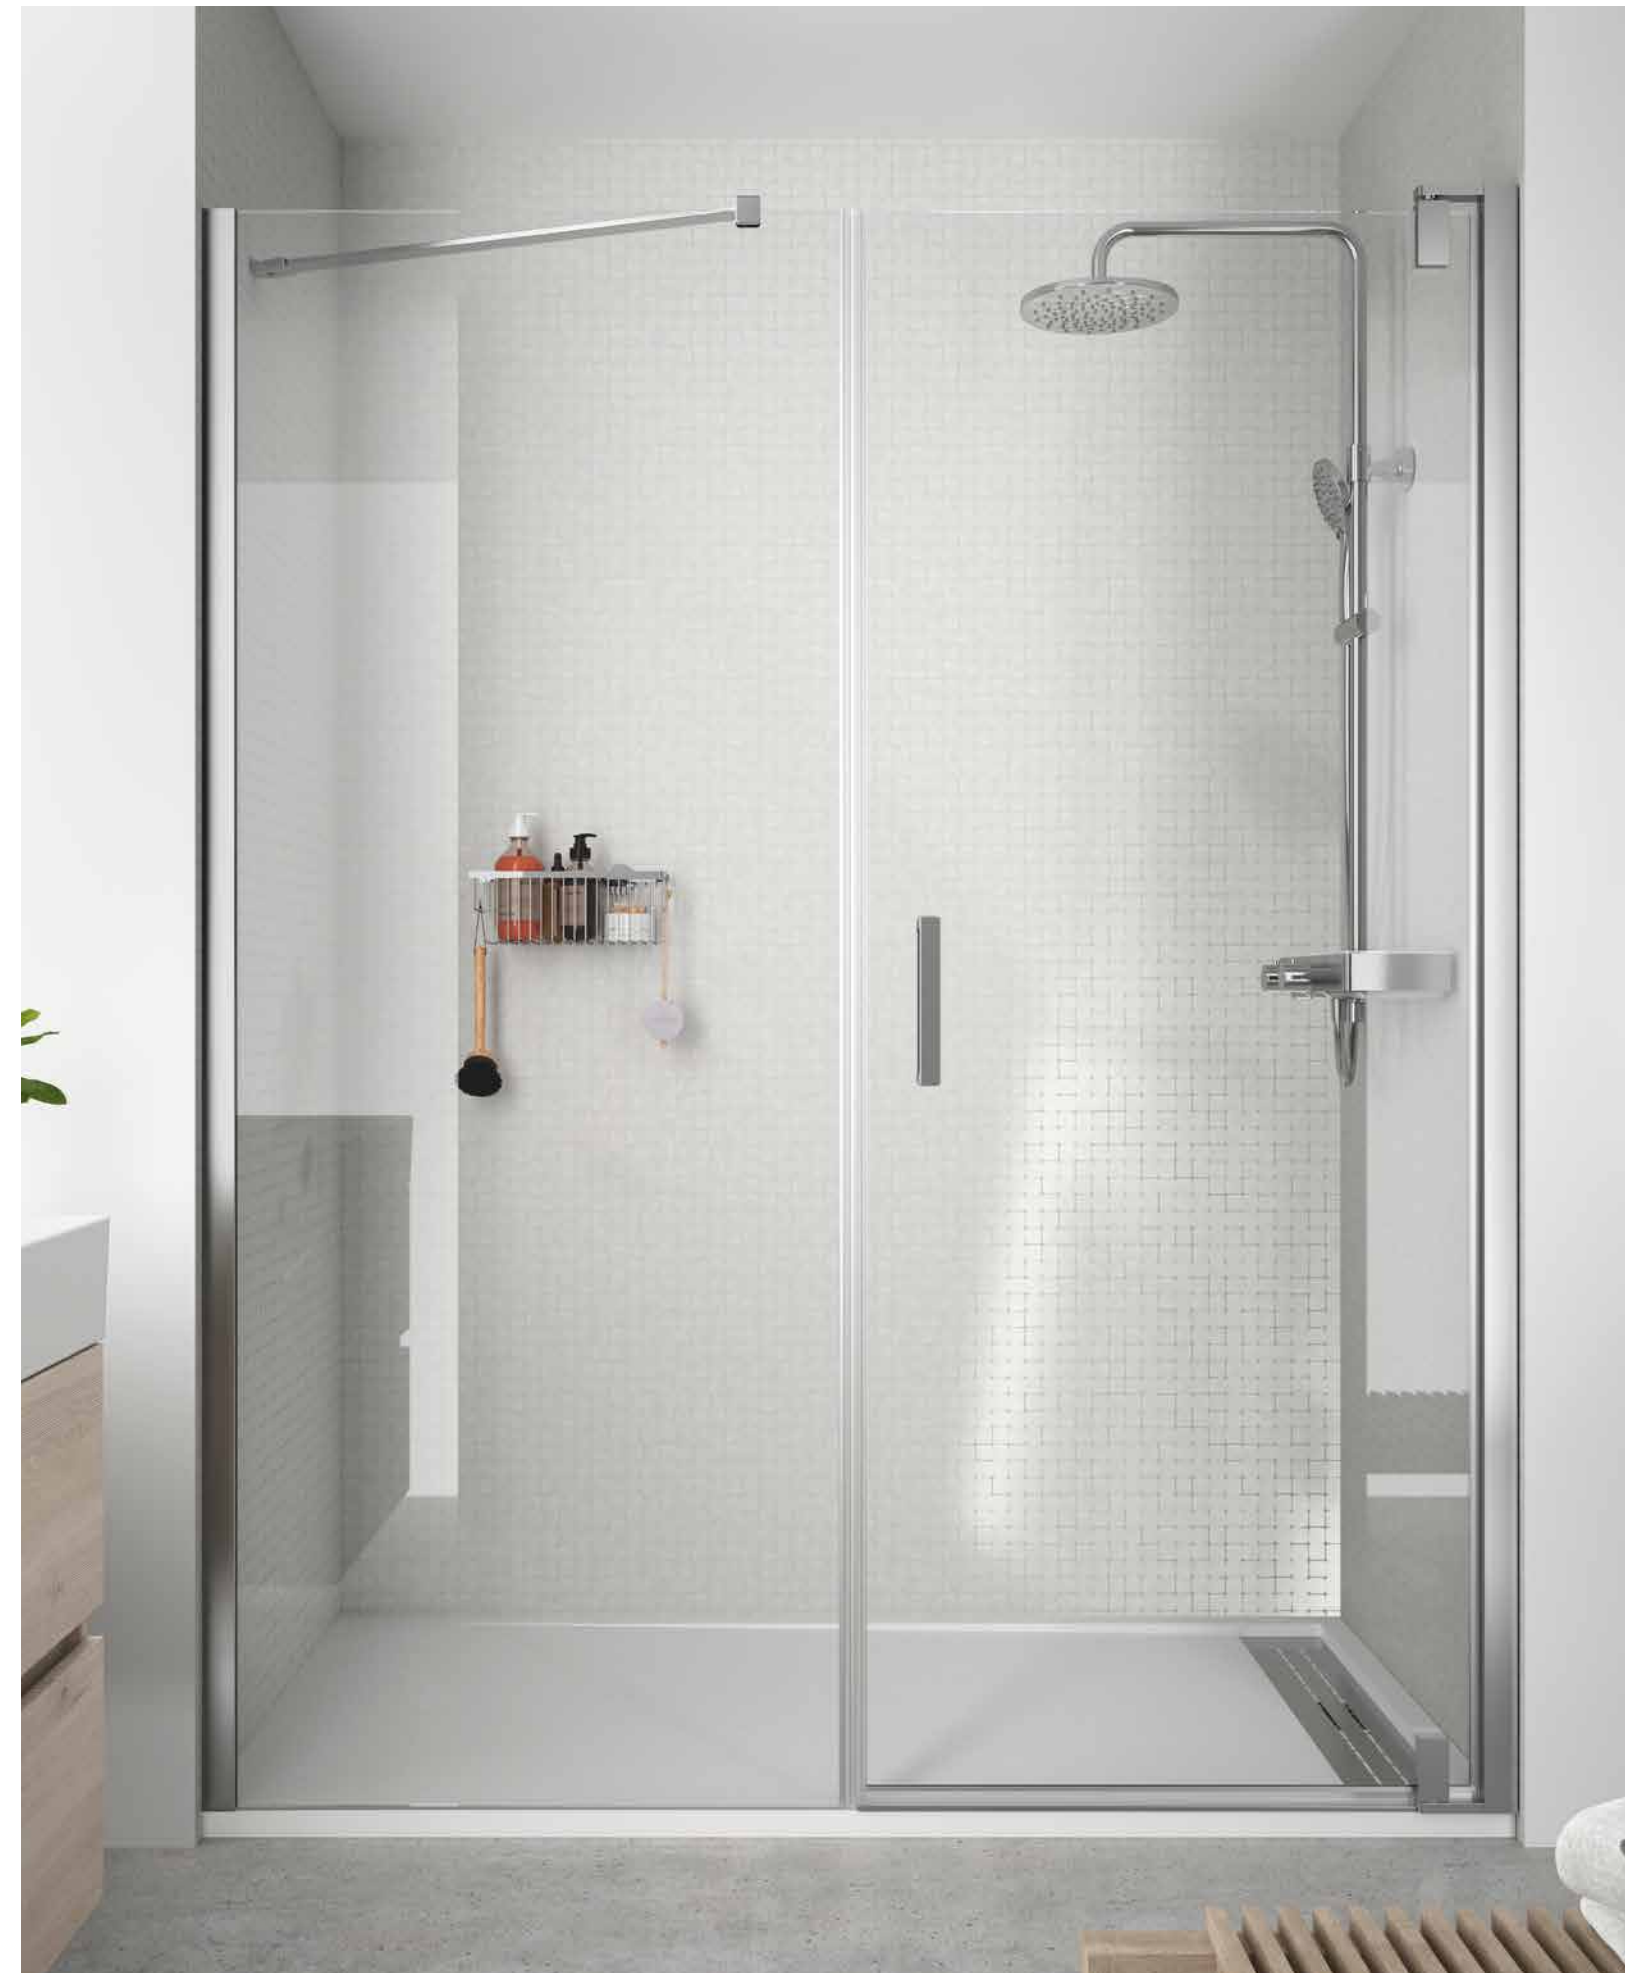

OPCIONALES

Stock	MEDIDAS	COD.	DESCRIPCIÓN	€
		1200	89556	KIT Cierre imantado Malmö
	1200	22437	Soporte a pared	40

Kit cierre imantado

Soporte a pared

SERIE MALMÖ
Frontal con lateral fijo

PUERTA ABATIBLE PIVOTANTE CON LATERAL FIJO