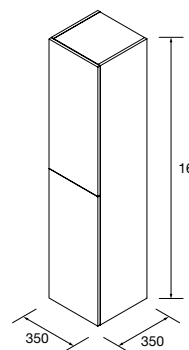

PILAR ALLIANCE 1600 2 PUERTAS

Pilar reversible de 2 puertas con sistema de apertura push. Interiores Onix con 4 baldas regulables de cristal. Bisagras de apertura 110°.

	White cotton	Black velvet	Antracita mate	Macchiato	Blue fog	Night blue	Green forest	
	COD.	COD.	COD.	COD.	COD.	COD.	COD.	€
350	81729	91035	96744	81730	81731	81733	96743	435