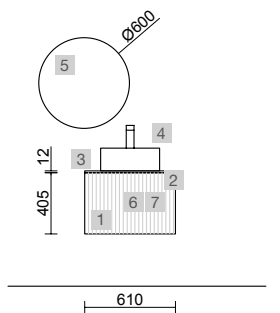

COD.	DESCRIPCIÓN	€	OPCIONALES
COMPOSICIÓN DE 800			
1	102242 Mueble suspendido BIBA 800 White cotton 1 cajón metálico con freno 797 x 405 x 450 mm	405	
2	103334 Tirador FIBI Negro mate 126 X 10 X 25 mm	17	
3	24465 Encimera Solid surface blanco mate de 811 hasta 1010 para mueble y coqueta, con o sin mecanizado 811 - 1010 x 12 x 460 mm	295	
4	97647 Lavabo de posar BICA Solid surface blanco mate sin sifón ni desagüe clicker Ø 390 x 105 mm	252	
PRECIO TOTAL DEL CONJUNTO		969	
AUXILIARES			
5	97644 Espejo EMILE 700 horizontal vertical con luz led (20 W- 5700°K) IP44 700 x 1100 mm	407	
6	103973 Sifón POSYX Latón cromado	45	
7	102305 Válvula abierta FLOW Negro mate	52	
AUXILIARES			
8	102250 Pilar suspendido BIBA White cotton izquierdo / derecho 2 puertas apertura push 350 x 1600 x 349 mm	455	

COD.	DESCRIPCIÓN	€	OPCIONALES
COMPOSICIÓN DE 600			
1	102979 Mueble suspendido BIBA 600 Green forest 1 cajón metálico con freno 598 x 405 x 450 mm	385	
2	103335 Tirador FIBI Brass 126 X 10 X 25 mm	17	
3	102266 Encimera Terrazo natura para mueble y coqueta, sin mecanizado 600 x 12 x 460 mm	245	
4	103315 Lavabo de posar BICA Solid surface green forest sin sifón ni desagüe clicker Ø 390 x 105 mm	299	
PRECIO TOTAL DEL CONJUNTO		946	
OPCIONALES			
5	91120 Espejo MOON 600 circular con luz led (4,8 W- 4000°K.) IP44 Ø 600 mm	285	
6	103973 Sifón POSYX Latón cromado	45	
7	102305 Válvula abierta FLOW Negro mate	52