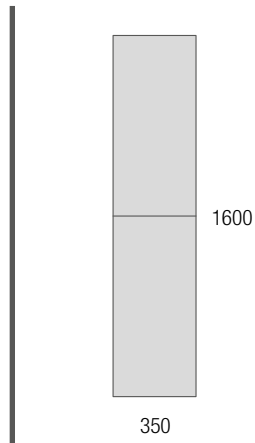

PILAR 1600 2 PUERTAS

ESPECIFICACIONES