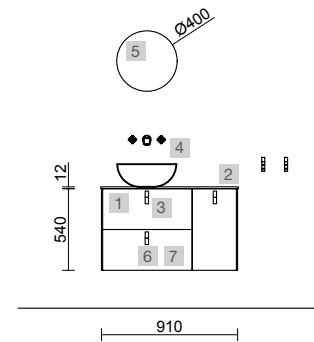

Moment

Revoir

mam

Uniq

COMPACT

TÉCNICAS ORIGINAL

UNIIQ 900/D ROJO

COD.	DESCRIPCIÓN	€
COMPOSICIÓN DE 900		
1	24616 Mueble suspendido UNIIQ 900 Rojo derecho 1 puerta y 2 cajones con freno 897 x 540 x 450 mm	509
2	103174 Encimera UNIIQ 900 Terrazo natura para lavabo de posar 910 x 12 x 460 mm	275
3	24724 Tirador UNIIQ Negro Juego de 3 unidades para Mueble	21
4	26536 Lavabo de posar BOL Solid surface blanco mate sin sifón ni desagüe clicker Ø 390 x 140 mm	252
PRECIO TOTAL DEL CONJUNTO		1057