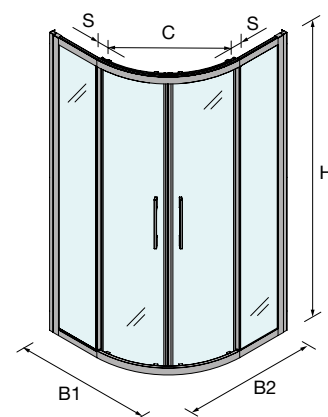

SERIE CLEAR
Semicircular de ducha

MAMPARA SEMICIRCULAR DUCHA DE DOS PUERTAS Y DOS FIJOS

- Vidrio templado de seguridad de 6 mm.
- Acabado de vidrio templado estándar, transparente.
- Color de la periferia, plata brillo.
- Sistema de apertura, puerta corredera.
- Tipo de cierre, goma magnética.
- Compensación, 25 mm cada lado.
- Reversible.
- Asas incluidas.
- Fabricación estándar.
- Altura: 1950 mm.
- Rodamiento regulable.