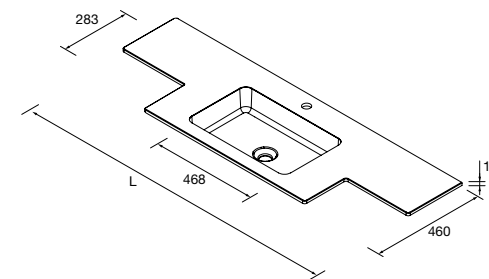

LAVABOS SOLID NAILA 12 MM DOBLE FONDO A MEDIDA Y CON MECANIZADO 1 POZA

Lavabos de solid surface de espesor 12 mm, longitud a medida hasta 2400 mm, con mecanizado para 1 - 2 pozas y taladro para el grifo, terminación de fondo 260 mm combinable con las coquetas Alliance de doble fondo.

901 - 1200		1201 - 1500		1501 - 1800		1801 - 2400	
COD.	€	COD.	€	COD.	€	COD.	€
97541	619	97542	719	97543	989	97545	1009