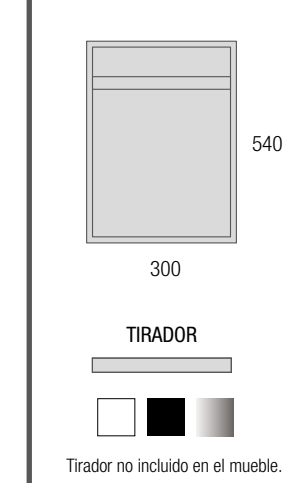

COQUETA TOALLERO