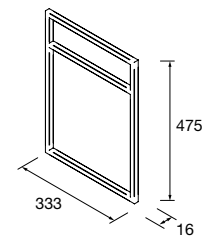

ESTRUCTURA LLOYD BAJA

Estructura metálica tubo cuadrado de 16 mm. combinable con mueble y Compact. Acoples no incluidos, son necesarios 2 acoples para su instalación.

	Blanco mate	Negro mate	
	COD.	COD.	€
333	97718	97721	165