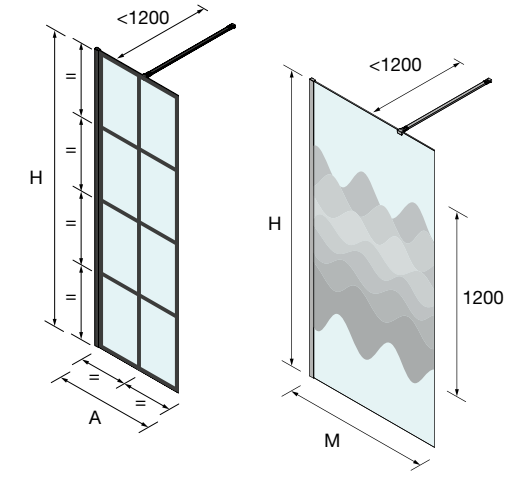

SERIE BLACK HEAVEN

Walk-in ducha

FIJO CON SERIGRAFIA FRAME/MOIRE

Bajo pedido	WALK IN MEDIDAS ESPECIALES - TRANSPARENTE							
	MEDIDAS	ALTURA (H)	Nº EMBALAJES	ACABADO	COD.	€	COD.	€
	200 - 400	1500 - 1950	1	Negro mate	26362	426	26374	426
	401 - 600	1500 - 1950	1	Negro mate	26363	479	26375	479
	601 - 800	1500 - 1950	1	Negro mate	26364	566	26376	566
	801 - 1000	1500 - 1950	1	Negro mate	26365	669	26377	669
	1001 - 1200	1500 - 1950	1	Negro mate	26366	757	26378	757
	1201 - 1400	1500 - 1950	1	Negro mate	26367	826	26379	826

Bajo pedido	WALK IN MEDIDAS ESPECIALES - FUME							
	MEDIDAS	ALTURA (H)	Nº EMBALAJES	ACABADO	COD.	€	COD.	€
	200 - 400	1500 - 1950	1	Negro mate	26368	525	26380	525
	401 - 600	1500 - 1950	1	Negro mate	26369	577	26381	577
	601 - 800	1500 - 1950	1	Negro mate	26370	744	26382	744
	801 - 1000	1500 - 1950	1	Negro mate	26371	884	26383	884
	1001 - 1200	1500 - 1950	1	Negro mate	26372	973	26384	973
	1201 - 1400	1500 - 1950	1	Negro mate	26373	1096	26386	1096