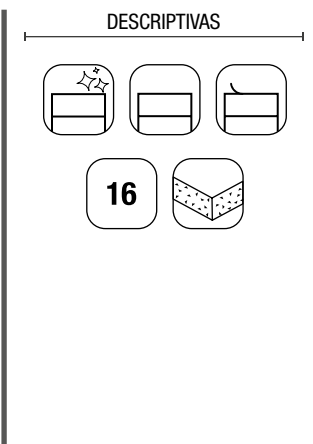

ESPECIFICACIONES