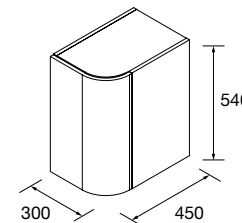

COQUETA SUSPENDIDA ALLIANCE 2 HUECOS

Coqueta suspendida de 2 huecos.
Combinable con series:
Spirit / Monterrey

	Natural	Roble África	Pino bahía	Nogal Maya	€
300	96979	96980	96981	102825	120

	Blanco brillo	White cotton	Black velvet	€
300	96976	96977	96978	140

COQUETA SUSPENDIDA TOALLERO EXTRAÍBLE ALLIANCE

Coqueta suspendida con cajón extraíble de madera con guías ocultas de extracción total y hueco para el secador.
Interiores Onix. Tirador no incluido. Combinable con las series Spirit y Monterrey.

	Natural	Roble África	Pino bahía	Nogal Maya	€
300	96988	96989	96992	102826	245

	Blanco brillo	White cotton	Black velvet	€
300	96985	96986	96987	265

COQUETA SUSPENDIDA ALLIANCE 1 PUERTA

Coqueta suspendida de 1 puerta con sistema de apertura PUSH y acabado interior Onix. Bisagras de apertura 110°. Reversible.
Con una balda de madera regulable en altura.
Combinable con las series:
Spirit / Monterrey

	Natural	Roble África	Pino bahía	Nogal Maya	€
300	97016	97017	97018	102830	180

	Blanco brillo	White cotton	Black velvet	Antracita mate	Macchiato	Blue fog	Night blue	Terracota	Green forest	€
300	97013	97014	97015	97023	97020	97021	97022	103623	97024	200

TIRADOR - TOALLERO COQUETA EXTRAÍBLE ALLIANCE

Tirador para coqueta Alliance en diferentes acabados, no incluido

	Blanco mate	Negro mate	Anodizado brillo	€
300	96995	96996	96999	28

COQUETA SUSPENDIDA ALLIANCE 1 PUERTA CURVA

Coqueta suspendida de 1 puerta curva con sistema de apertura PUSH y acabado interior Onix. Bisagras de apertura 110°. Reversible.
Con una balda de madera regulable en altura.
Combinable con las series:
Spirit / Monterrey

	Natural	Roble África	Pino bahía	Nogal Maya	€
300	97028	97029	97031	102832	295