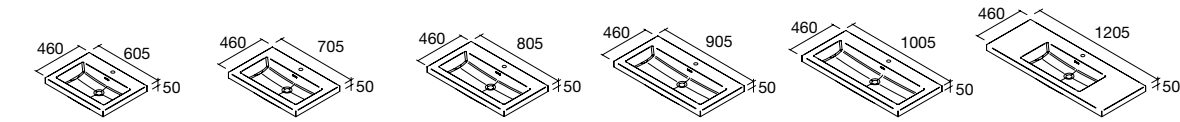

LAVABOS

Lavabos curva Alliance
(Mineral Solid)

910/D		910/I	
COD.	€	COD.	€
97645	409	97646	409

NOTA: Lavabo con curva combinable con coqueta Alliance 1 puerta curva

Lavabos Toscana
(Carga mineral)

605/C		705/C		805/C		905/C		1005/C		1205/C	
COD.	€	COD.	€	COD.	€	COD.	€	COD.	€	COD.	€
20748	230	20749	241	20750	253	20751	264	20752	285	23396	347