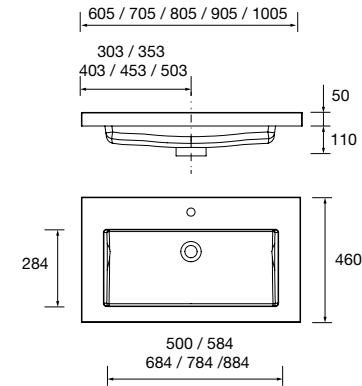

Lavabo TOSCANA 605 Carga mineral blanca
sin sifón ni desagüe clicker
605 x 50 x 460 mm
20748 230 €

Lavabo TOSCANA 705 Carga mineral blanca
sin sifón ni desagüe clicker
705 x 50 x 460 mm
20749 241 €

Lavabo TOSCANA 805 Carga mineral blanca
sin sifón ni desagüe clicker
805 x 50 x 460 mm
20750 253 €

Lavabo TOSCANA 905 Carga mineral blanca
sin sifón ni desagüe clicker
905 x 50 x 460 mm
20751 264 €

Lavabo TOSCANA 1005 Carga mineral
blanca
sin sifón ni desagüe clicker
1005 x 50 x 460 mm
20752 285 €