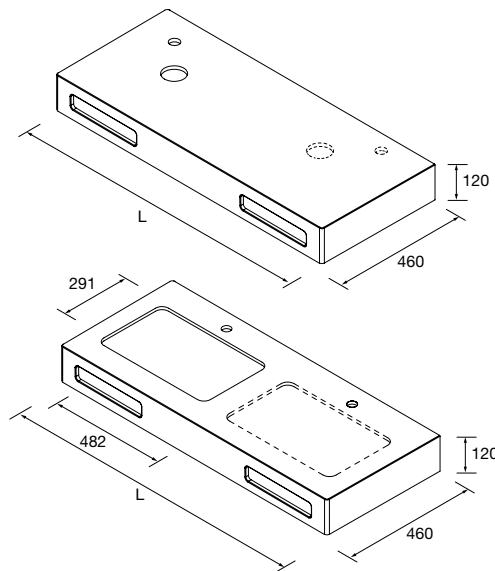

Elige la longitud, selecciona 1 o 2 pozas, posición para el taladro para el grifo y mecanizado para toallero frontal.

Escuadras y tornillería de fijación incluidas.

Solid surface blanco mate

	COD.	€
600 - 900	97789	629
901 - 1200	97794	699
1201 - 1500	97804	799
1501 - 1800	97814	989
1801 - 2400	97815	1199