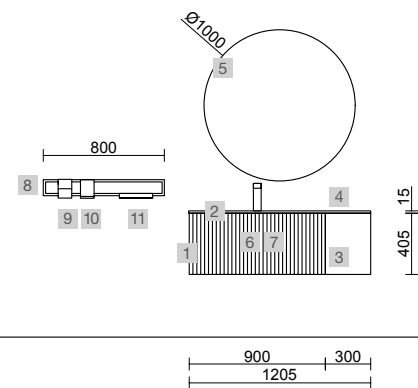

BIBA 1200/D BLACK VELVET

COD.	DESCRIPCIÓN	€
COMPOSICIÓN DE 1200		
1	Mueble suspendido BIBA 900 Black velvet 1 cajón metálico con freno y 1 cajón interior 897 x 405 x 450 mm	520
2	Tirador BAO Negro mate	13
3	Coqueta suspendida ALLIANCE 300 Black velvet izquierdo / derecho 1 puerta apertura push 300 x 405 x 450 mm	190
4	Lavabo CONSTANZA 1200 coqueta a la derecha Porcelana blanca sin sifón ni desagüe clicker, para mueble de 900 1210 x 20 x 460 mm	329
PRECIO TOTAL DEL CONJUNTO		1052

OPCIONALES		
COD.	DESCRIPCIÓN	€
5	Espejo MOON 1000 circular con luz led (4,4 W/m - 4000°K) IP44 Ø 1000 mm	352
6	Juego sifón reducido CONEX Blanco	55
7	Válvula clicker FLOW Negro mate	55

AUXILIARES		
COD.	DESCRIPCIÓN	€
8	Frontal metálico LLOYD Negro mate 800 x 100 x 29 mm	139
9	Cesta LLOYD Negro mate para muebles y estructuras Lloyd 90 x 124 x 100 mm	85
10	Repisa LLOYD Negro mate para muebles y estructuras Lloyd 90 x 124 x 100 mm	65
11	Repisa LLOYD Negro mate para muebles y estructuras Lloyd 220 x 32 x 112 mm	75