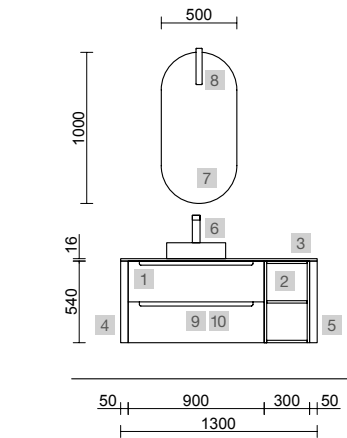

MONTERREY 1300/D BLUE FOG

COD.	DESCRIPCIÓN	€
COMPOSICIÓN DE 1300		
1	96491 Mueble suspendido MONTERREY 900 Blue fog 2 cajones metálicos con freno 897 x 540 x 450 mm	615
2	96979 Coqueta suspendida ALLIANCE 300 Natural 2 huecos 300 x 540 x 434 mm	120
3	23152 Encimera a medida Natural de 1001 hasta 1400 para mueble y coqueta, con o sin mecanizado 1001 - 1400 x 16 x 460 mm	159
4	102795 Regleta ALLIANCE 540 Blue fog 100 x 16 x 540 mm	26
5	24315 Regleta ALLIANCE 540 Natural 100 x 16 x 540 mm	26
6	103312 Lavabo de posar BICA Solid surface blue fog sin sifón ni desagüe clicker Ø 390 x 105 mm	299
PRECIO TOTAL DEL CONJUNTO		1245
OPCIONALES		
COD.	DESCRIPCIÓN	€
7	103357 Espejo OVALO horizontal vertical 500 x 1000 mm	99
8	97640 Aplique JUDI (5 W- 5700°K)	49
9	103973 Sifón POSYX Latón cromado	45
10	102305 Válvula abierta FLOW Negro mate	52