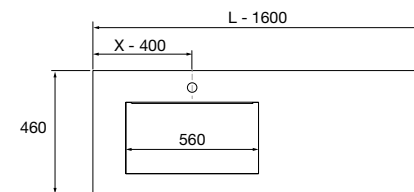

Moment

Renoir

mam

Uniq

COMPAKT

TÉCNICAS ORIGINAL

COMPAKT 1600 ROBLE ÁFRICA

COD.	DESCRIPCIÓN	€
COMPOSICIÓN DE 1600		
1	83291 Encimera COMPAKT 46 Roble África de 1401 hasta 1600 mm, con 1 poza grande integrada 1401 - 1600 x 460 x 120 mm	1094
PRECIO TOTAL DEL CONJUNTO		1094
OPCIONALES		
COD.	DESCRIPCIÓN	€
2	20742 Espejo REFLEXO 1200 horizontal vertical luz led (4,4 W/m - 4000°K) IP 44 1200 x 600 mm	367
3	90952 Coqueta suspendida SPIRIT 800 Roble África x 2 1 cajón metálico con freno 797 x 270 x 450 mm	620
4	90993 Tirador SPIRIT 800 Negro soft x 2	38
5	91097 Encimera a medida Roble África de 1401 hasta 1800 para mueble y coqueta, con o sin mecanizado 1401 - 1800 x 16 x 460 mm	209
6	97720 Estructura metálica LLOYD ALTA Negro mate x 2 para mueble y encimera Kompakt 333 x 16 x 790 mm	390
7	97711 Acople LLOYD Negro mate x 2 para encimera Kompakt 297 x 15 x 30 mm	110
8	97710 Acople LLOYD Negro mate x 2 para mueble 297 x 15 x 30 mm	90
9	103974 Sifón SMART Negro mate	65
10	102305 Válvula abierta FLOW Negro mate	52