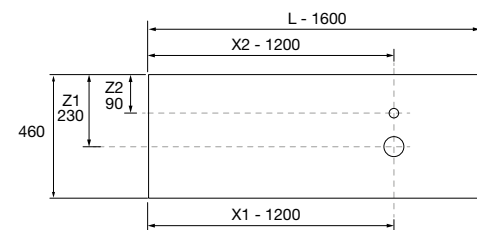

Moment

Revoir

mam

Uniq

COMPAKT

TÉCNICAS ORIGINAL

COMPAKT 1600 BALI

COD.	DESCRIPCIÓN	€
COMPOSICIÓN DE 1600		
1	91195 Encimera COMPAKT 46 Bali de 1401 hasta 1600 mm, para 1 lavabo de posar 1401 - 1600 x 460 x 120 mm	938
2	97648 Lavabo de posar BICA Solid surface Bicolor sin sifón ni desagüe clicker Ø 390 x 105 mm	272
PRECIO TOTAL DEL CONJUNTO		1210
OPCIONALES		
COD.	DESCRIPCIÓN	€
3	91121 Espejo OLIMPIA 920 Black velvet vertical con luz led (20 W- 5700ºK). IP44 920 x 520 x 30 mm	330
4	96435 Coqueta suspendida MONTERREY 800 Black velvet 1 cajón metálico con freno 797 x 270 x 450 mm	395
5	96861 Encimera Black velvet para mueble y coqueta, sin mecanizado 807 x 16 x 460 mm	79
6	103974 Sifón SMART Negro mate	65
7	102305 Válvula abierta FLOW Negro mate	52