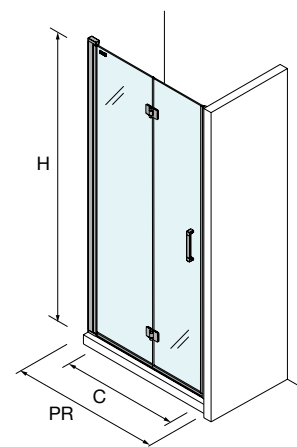

SERIE ODENSE
Frontal entre paredes

PUERTA ABATIBLE / PLEGABLE

- Vidrio templado de seguridad de 6 mm.
- Acabado de vidrio templado estándar, transparente.
- Tratamiento anti-cal incluido.
- Color de la periferia, plata brillo.
- Sistema de apertura, puerta abatible 90°.
- Tipo de cierre, perfil magnético.
- Compensación, 40 mm frontal / 20 mm lateral fijo.
- Reversible.
- Asas incluidas.
- Fabricación estándar.
- Altura: 2030 mm.