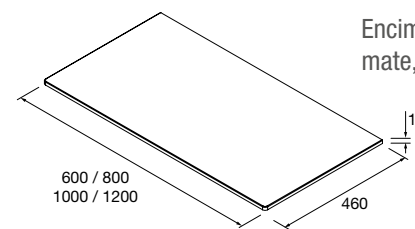

Descarga la hoja de pedido

ENCIMERAS DE LAVABO ESPESOR 12 MM

Encimera de espesor de 12 mm en medidas de 600 a 1200 mm sin mecanizado. Acabado blanco mate, terrazo y mármol blanco en solid surface y pizarra negra en compacto.