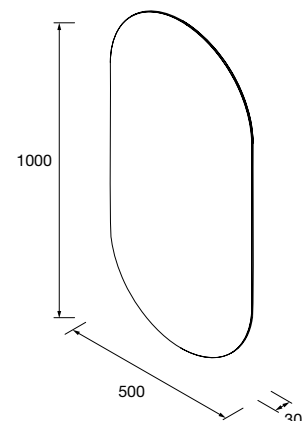

Espejo OASIS 400
circular
Ø 400 mm
103356 69 €

Espejo OASIS 600
circular
Ø 600 mm
91130 79 €

Espejo OASIS 800
circular
Ø 800 mm
91131 99 €

Espejo OASIS 1000
circular
Ø 1000 mm
91132 129 €

Espejo OVALO
horizontal vertical
500 x 1000 mm
103357 99 €