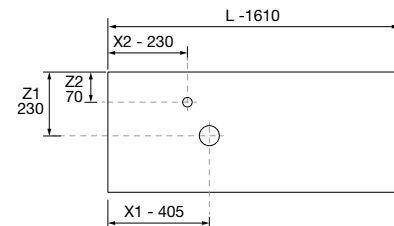

OPCIONALES		
COD.	DESCRIPCIÓN	€
4	20742 Espejo REFLEXO 1200 horizontal vertical luz led (4,4 W/m - 4000°K) IP 44 1200 x 600 mm	367
5	91470 Repisa MOMENT 430 derecha Real 430 x 137 x 89 mm	126
6	103973 Sifón POSYX Latón cromado	45
7	102303 Válvula abierta FLOW Cromo	52

AUXILIARES		
COD.	DESCRIPCIÓN	€
8	91459 Módulo MOMENT 400 Real x 2 1 puerta izquierda / derecha con freno 400 x 400 x 181 mm	974
9	91453 Módulo MOMENT 250 Real x 2 1 puerta izquierda / derecha con freno 250 x 800 x 181 mm	1058
10	91476 Repisa MOMENT 800 Real x 2 180 x 800 x 180 mm	486