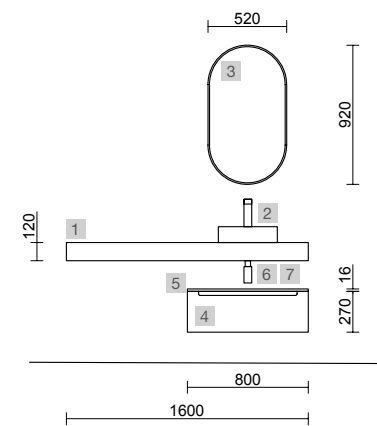

Moment

Revoir

mam

Uniq

COMPAKT

TÉCNICAS ORIGINAL

COMPAKT 1600 BALI

COD.	DESCRIPCIÓN	€
COMPOSICIÓN DE 1600		
1	91195 Encimera COMPAKT 46 Bali de 1401 hasta 1600 mm, para 1 lavabo de posar 1401 - 1600 x 460 x 120 mm	938
2	97648 Lavabo de posar BICA Solid surface Bicolor sin sifón ni desagüe clicker Ø 390 x 105 mm	272
PRECIO TOTAL DEL CONJUNTO		1210
OPCIONALES		
COD.	DESCRIPCIÓN	€
3	91121 Espejo OLIMPIA 920 Black velvet vertical con luz led (20 W- 5700ºK). IP44 920 x 520 x 30 mm	330
4	96435 Coqueta suspendida MONTERREY 800 Black velvet 1 cajón metálico con freno 797 x 270 x 450 mm	395
5	96861 Encimera Black velvet para mueble y coqueta, sin mecanizado 807 x 16 x 460 mm	79
6	103974 Sifón SMART Negro mate	65
7	102305 Válvula abierta FLOW Negro mate	52