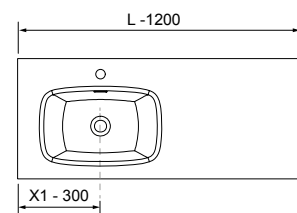

Moment

Renoir

mam

Uniq

COMPAKT

TÉCNICAS ORIGINAL

MOMENT 1200 PURE

COD.	DESCRIPCIÓN	€
COMPOSICIÓN DE 1200		
1	91356 Mueble suspendido MOMENT 600 Pure x 2 1 cajón con uñero y freno 598 x 356 x 452 mm	1462
2	97568 Lavabo a medida Solid surface blanco mate de 901 hasta 1200 mm, con 1 poza 46 cm sin sifón ni desagüe clicker, con o sin mecanizado 901 - 1200 x 12 x 460 mm	599
PRECIO TOTAL DEL CONJUNTO		2061
OPCIONALES		
COD.	DESCRIPCIÓN	€
3	97641 Espejo LOUIS 600 horizontal vertical con luz led (30 W- 5700°K) IP44 600 x 900 mm	355
4	102307 Juego sifón reducido CONEX Blanco	55
5	102304 Válvula clicker FLOW Cromo	55
AUXILIARES		
COD.	DESCRIPCIÓN	€
6	91465 Repisa toallero MOMENT 430 Pure con toallero 430 x 125 x 125 mm	211
7	91452 Módulo MOMENT 250 Pure 1 puerta izquierda / derecha con freno 250 x 800 x 181 mm	529
8	91475 Repisa MOMENT 800 Pure 180 x 800 x 180 mm	243