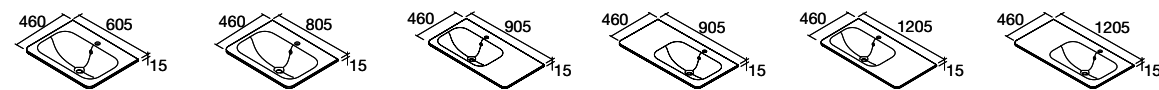

605/C		805/C		905/D		905/I		1205/D		1205/I	
COD.	€	COD.	€	COD.	€	COD.	€	COD.	€	COD.	€
97058	369	97059	389	24543	399	24544	399	24545	459	24546	459

Lavabo integrado de solid surface a Uniiq medida con opción de mecanizado para grifo y toallero incluido. Se necesita rellenar hoja de pedido.