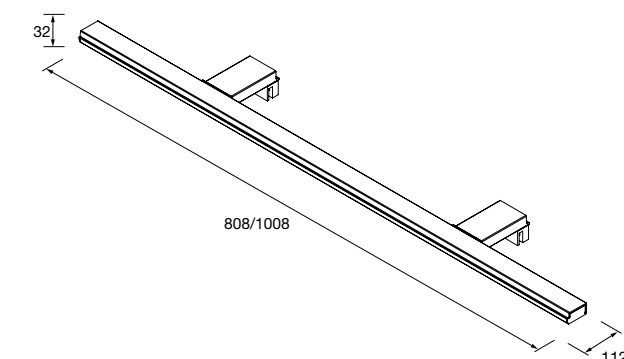

Aplique PANDORA 808
cromo brillo luz led (1 x 15 W -5700°K) IP 44
sujeción multienganche
808 x 112 x 32 mm
23536 157 €

Aplique PANDORA 1008
cromo brillo luz led (1 x 15 W -5700°K) IP 44
sujeción multienganche
1008 x 112 x 32 mm
24549 187 €