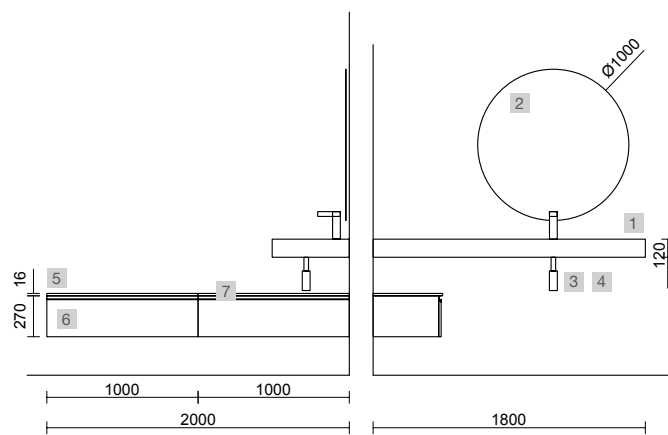

COMPAKT 1800 CEMENTO

COD.	DESCRIPCIÓN	€
COMPOSICIÓN DE 1800		
1	83410 Encimera COMPAKT 51 Cemento de 1601 hasta 1800 mm, con 1 poza grande integrada 1601 - 1800 x 510 x 120 mm	1224
PRECIO TOTAL DEL CONJUNTO		1224
OPCIONALES		
COD.	DESCRIPCIÓN	€
2	83964 Espejo MOON 1000 circular con luz led (4,4 W/m - 4000°K) IP44 Ø 1000 mm	352
3	103975 Sifón SMART Latón cromado	65
4	102303 Válvula abierta FLOW Cromo	52
AUXILIARES		
COD.	DESCRIPCIÓN	€
5	97428 Encimera a medida White cotton de 1801 hasta 2000 para mueble y coqueta, con o sin mecanizado 1801 - 2000 x 16 x 460 mm	259
6	96398 Coqueta suspendida SPIRIT 1000 White cotton x 2 1 cajón metálico con freno 997 x 270 x 450 mm	740
7	90973 Tirador SPIRIT 1000 Anodizado brillo x 2	54

Moment

Revoir

mam

Uniq

COMPAKT

TÉCNICAS ORIGINAL