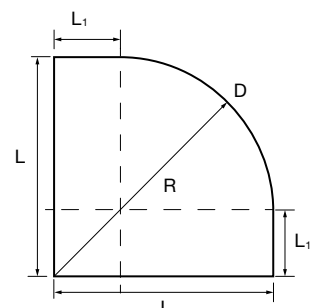

Stock	PLATO	MEDIDAS (B1)	MEDIDA (B2)	ACCESO (C)	SOLAPE (S)	ALTURA (H)	TIPO DE CURVA	Nº EMBALAJES	ACABADO	COD.	€	
		750 x 750	725 - 750	725 - 750	455	25 + 25	1950	R 375	1	Plata brillo	16712	520
	800 x 800	765 - 790	765 - 790	490	25 + 25	1950	Curva italiana R550	1	Plata brillo	16714	523	
	800 x 800	765 - 790	765 - 790	500	25 + 25	1950	Curva Roca R500	1	Plata brillo	16715	523	
	900 x 900	865 - 890	865 - 890	560	25 + 25	1950	Curva italiana R550	1	Plata brillo	16716	538	
	900 x 900	865 - 890	865 - 890	570	25 + 25	1950	Curva Roca R500	1	Plata brillo	16717	538