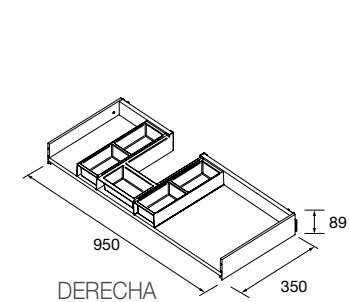

CAJÓN METÁLICO COMPLETO CON SALVASIFÓN DESPLAZADO

Cajón metálico extracción total con salvasifón, Onix y cierre con freno.

	onix	
	COD.	€
1000	103417	168