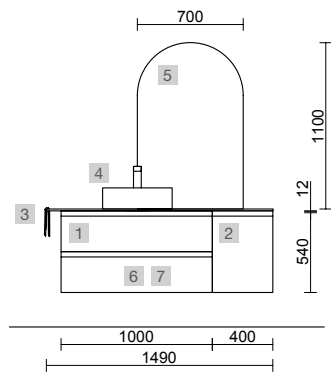

MOMENT 1490 PURE

COD.	DESCRIPCIÓN	€
COMPOSICIÓN DE 1490		
1	91374 Mueble suspendido MOMENT 1000 Pure 2 cajones con uñero y freno 997 x 540 x 452 mm	1398
2	91410 Coqueta suspendida MOMENT 400 Pure 1 puerta izquierda / derecha con freno 400 x 540 x 452 mm	752
3	103716 Encimera Mármol blanco de 1411 hasta 1610 para mueble y coqueta, con o sin mecanizado 1411 - 1610 x 12 x 460 mm	539
4	97649 Lavabo de posar TALEA Solid surface blanco mate sin sifón ni desagüe clicker 360 x 115 x 360 mm	252
PRECIO TOTAL DEL CONJUNTO		2941
OPCIONALES		
COD.	DESCRIPCIÓN	€
5	97644 Espejo EMILE 700 horizontal vertical con luz led (20 W- 5700°K) IP44 700 x 1100 mm	407
6	103973 Sifón POSYX Latón cromado	45
7	102303 Válvula abierta FLOW Cromo	52

Moment

Revoir

mam

Uniq

COMPACT

TÉCNICAS ORIGINAL