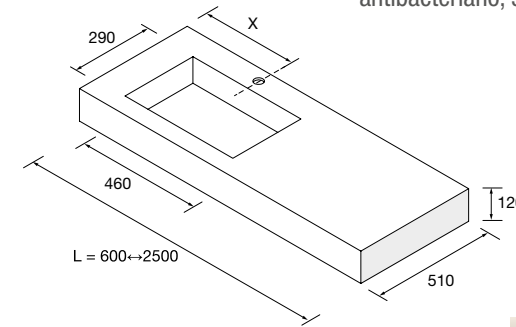

NOTA: Combinable con las series *Modular*.

ENCIMERAS COMPAKT DE 1 POZA INTEGRADA (460) PROFUNDIDAD 510 MM

Encimeras a medida con poza integrada de 460 x 290 y cubeta de abs con tratamiento antibacteriano, soportes con regulación y escuadras de fijación incluidas 105 x 415 mm.