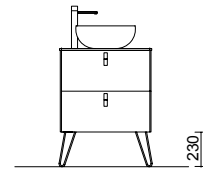

Complementa tus muebles de dos cajones con nuestra selección de patas

JUEGO 2 PATAS CROMO

Juego de 2 patas cromadas altura 330. 30 x 30 x 330 mm

Cromo	
COD.	€
23899	25

JUEGO 2 PATAS UNIIQ 230 / 330

Juego de 2 patas opcionales metálicas para mueble en 3 acabados disponibles, altura 230/330mm.