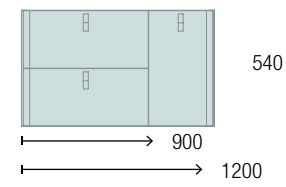

MUEBLE 2 CAJONES + 1 PUERTA

Derecha o izquierda

Frentes de cajón premarcados para tiradores opcionales.