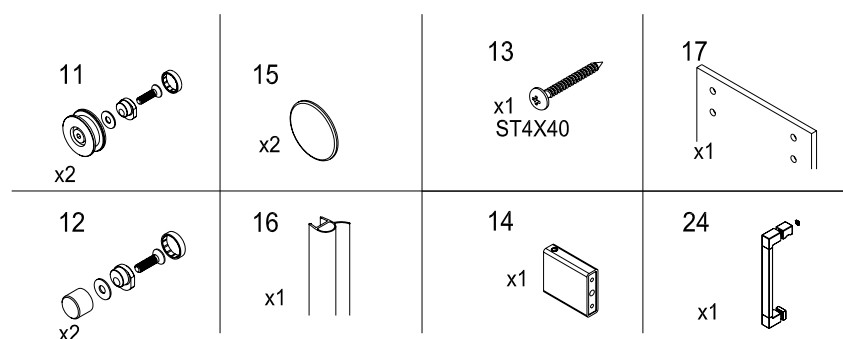

LISTADO DE REPUESTOS

Si necesita, bien por pérdida o deterioro, un repuesto de cualquiera de nuestras mamparas, siga las siguientes instrucciones para encontrarlo sin dificultad y poder realizar su pedido a través de la red de delegaciones Salgar.

PASOS A SEGUIR

01 Entre en nuestra web www.salgar.net y haga click en la sección de mamparas.

02 Seleccione a continuación la serie de mampara de la que usted precisa un repuesto (Ej: Serie Helsinki)

03 Seleccione cualquier modelo y medida de dicha serie para situarse en la pantalla propia del producto

04 Una vez en dicha página, en la parte inferior encontrará un menú horizontal con opciones de descarga donde encontrará la opción "listado de repuestos"

05 Una vez abierto o descargado el archivo pdf, usted podrá ver el total de configuraciones posibles de la serie elegida. escoja la configuración exacta (frontal, angular...) e identifique en el dibujo de la mampara la pieza que necesita. Este número de pieza le indica, en la tabla adjunta, el código de producto que usted debe indicar a su distribuidor o delegado Salgar.