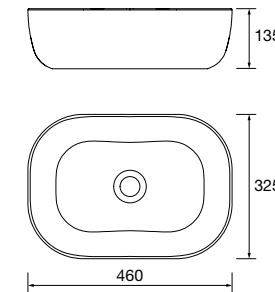

new product Lavabo de posar CARLA 45 Porcelana Clay
sin sifón ni desagüe clicker
455 x 325 x 135 mm
102280 269 €