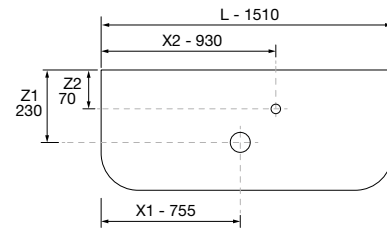

COD.	DESCRIPCIÓN	€
COMPOSICIÓN DE 1500		
1	96403 Mueble suspendido SPIRIT 900 White cotton 2 cajones metálicos con freno 897 x 540 x 450 mm	430
2	90995 Tirador SPIRIT 900 Blanco soft x 2	46
3	97026 Coqueta suspendida ALLIANCE 300 White cotton x 2 izquierda / derecha 1 puerta curva apertura push 300 x 540 x 450 mm	630
4	103716 Encimera Mármol blanco de 1411 hasta 1610 para mueble y coqueta, con o sin mecanizado 1411 - 1610 x 12 x 460 mm	539
5	24555 Lavabo de posar ALTIRO Porcelana blanca mate sin sifón ni desagüe Ø 390 x 140 mm	210
PRECIO TOTAL DEL CONJUNTO		1855

OPCIONALES		
COD.	DESCRIPCIÓN	€
6	97639 Espejo GLOBE 1000 Dorado circular con luz led y sensor (20 W- 5700°K) IP44 Ø 1000 mm	429
7	103973 Sifón POSYX Latón cromado	45
8	102303 Válvula abierta FLOW Cromo	52

AUXILIARES		
COD.	DESCRIPCIÓN	€
9	26126 Repisa toallero 400 Solid surface blanco mate 400 x 60 x 120 mm	78