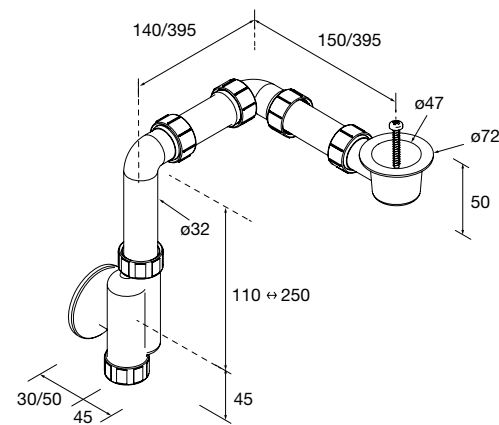

Juego sifón reducido CONEX Blanco
102307 55 €