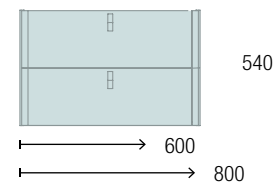

MUEBLE 2 CAJONES

Frentes de cajón premarcados para tiradores opcionales.