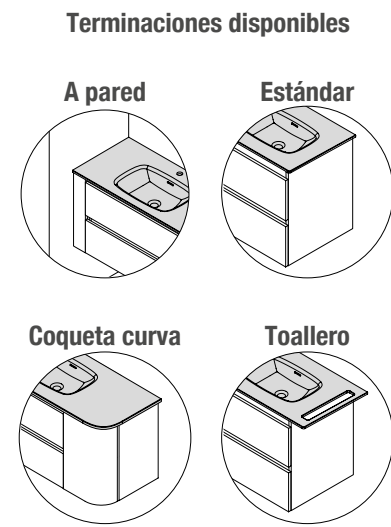

Descarga la hoja de pedido

3 - Descarga y rellena la hoja de pedido interactiva

Disponible en los QR de cada tipología y en:

www.salgar.net

LAVABO LAGO

LAVABO LAGO

LAVABOS SOLID 12 MM A MEDIDA Y CON MECANIZADO (1 POZA 460)