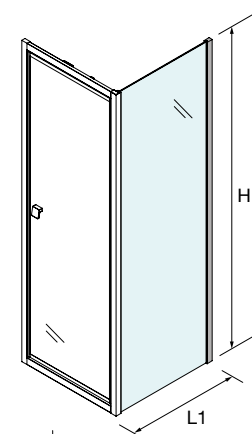

LATERALES FIJOS / para frontales de ducha

Bajo pedido	MEDIDAS	LATERAL FIJO (L1)	ALTURA (H)	Nº EMBALAJES	ACABADO	COD.	€	
		120 - 600	120 - 600	1400 - 1950	1	Negro mate	97888	320
	601 - 800	601 - 800	1400 - 1950	1	Negro mate	97889	360	
	801 - 1000	801 - 1000	1400 - 1950	1	Negro mate	97890	394	
	1001 - 1200	1001 - 1200	1400 - 1950	1	Negro mate	97891	430