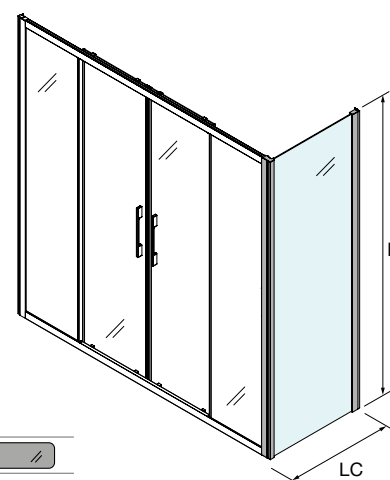

LATERALES FIJOS / para frontales de ducha

Stock	PLATO	LATERAL FIJO (LC)	ALTURA (H)	Nº EMBALAJES	ACABADO	COD.	€	
	Transparente							
	700	665 - 690	1950	1	Plata brillo	16902	275	
	800	765 - 790	1950	1	Plata brillo	16903	278	

LATERALES FIJOS / para frontales de ducha

Bajo pedido	MEDIDAS	LATERAL FIJO (LC)	ALTURA (H)	Nº EMBALAJES	ACABADO	COD.	€	Fumé	€	
	Transparente									
	<600	120 - 600	1500 - 2000	1	Plata brillo	25751	247	82279	342	
	601 - 800	601 - 800	1500 - 2000	1	Plata brillo	25752	283	82280	390	
	801 - 1000	801 - 1000	1500 - 2000	1	Plata brillo	25753	318	82281	436	
	1001 - 1200	1001 - 1200	1500 - 2000	1	Plata brillo	25754	354	82282	485