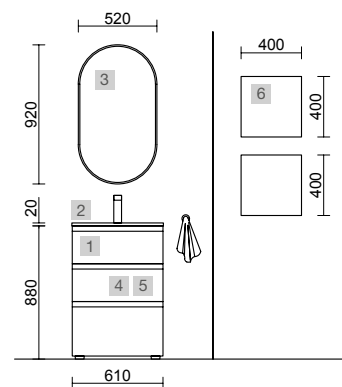

COD.	DESCRIPCIÓN	€
COMPOSICIÓN DE 600		
1	91395 Mueble MOMENT 600 Pure 3 cajones con uñero y freno 598 x 880 x 452 mm	1430
2	26783 Lavabo CONSTANZA 610 Porcelana blanca sin sifón y desagüe clicker 610 x 20 x 460 mm	123
PRECIO TOTAL DEL CONJUNTO		1553

OPCIONALES		
COD.	DESCRIPCIÓN	€
3	87862 Espejo OLIMPIA 920 White cotton vertical con luz led (20 W- 5700°K). IP44 920 x 520 x 30 mm	330
4	103973 Sifón POSYX Latón cromado	45
5	102304 Válvula clicker FLOW Cromo	55

AUXILIARES		
COD.	DESCRIPCIÓN	€
6	91458 Módulo MOMENT 400 Pure x 2 1 puerta izquierda / derecha con freno 400 x 400 x 181 mm	974