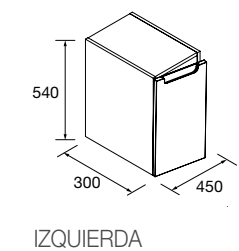

COQUETA MAM 1 PUERTA I

Coqueta de 1 puerta de apertura izquierda y cierre con freno. Interiores Onix.

	White cotton	Black velvet	Antracita mate	Macchiato	Blue fog	Night blue	Green forest	
	COD.	COD.	COD.	COD.	COD.	COD.	COD.	€
300	83875	91033	96742	83871	83872	83874	96741	255

original E-05 5