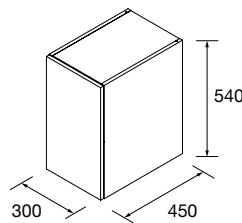

COQUETA SUSPENDIDA ALLIANCE 2 HUECOS

Coqueta suspendida de 2 huecos.
Combinable con series:
Spirit / Monterrey

	Natural	Roble África	Pino bahía	Nogal Maya	€
300	96979	96980	96981	102825	120

	Blanco brillo	White cotton	Black velvet	€
300	96976	96977	96978	140

COQUETA SUSPENDIDA TOALLERO EXTRAÍBLE ALLIANCE

Coqueta suspendida con cajón extraíble de madera con guías ocultas de extracción total y hueco para el secador.
Interiores Onix. Tirador no incluido. Combinable con las series Spirit y Monterrey.

	Natural	Roble África	Pino bahía	Nogal Maya	€
300	96988	96989	96992	102826	245

	Blanco brillo	White cotton	Black velvet	€
300	96985	96986	96987	265

COQUETA SUSPENDIDA ALLIANCE 1 PUERTA

Coqueta suspendida de 1 puerta con sistema de apertura PUSH y acabado interior Onix. Bisagras de apertura 110°. Reversible.
Con una balda de madera regulable en altura.
Combinable con las series:
Spirit / Monterrey

	Natural	Roble África	Pino bahía	Nogal Maya	€
300	97016	97017	97018	102830	180

	Blanco brillo	White cotton	Black velvet	Antracita mate	Macchiato	Blue fog	Night blue	Terracota	Green forest	€
300	97013	97014	97015	97023	97020	97021	97022	103623	97024	200

TIRADOR - TOALLERO COQUETA EXTRAÍBLE ALLIANCE

Tirador para coqueta Alliance en diferentes acabados, no incluido

	Blanco mate	Negro mate	Anodizado brillo	€
300	96995	96996	96999	28

COQUETA SUSPENDIDA ALLIANCE 1 PUERTA CURVA

Coqueta suspendida de 1 puerta curva con sistema de apertura PUSH y acabado interior Onix. Bisagras de apertura 110°. Reversible.
Con una balda de madera regulable en altura.
Combinable con las series:
Spirit / Monterrey

	Natural	Roble África	Pino bahía	Nogal Maya	€
300	97028	97029	97031	102832	295