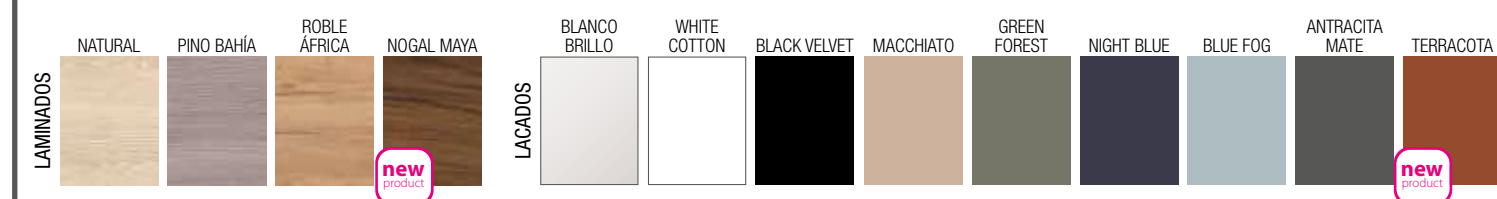

ESPECIFICACIONES

ESPECIFICACIONES

ESPECIFICACIONES

ESPECIFICACIONES

ACABADOS

ACABADOS