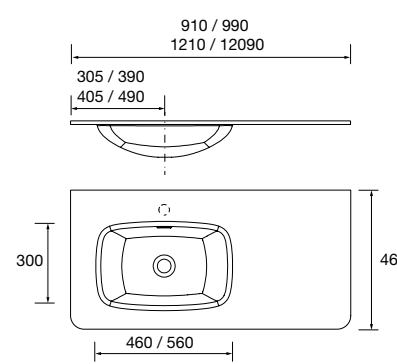

Estándar

Toallero

Lavabo integral Uniiq en acabado mineral solid mate