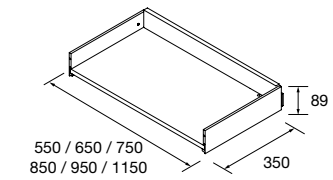

NOTA: Combinable con Spirit y Monterrey

CAJÓN METÁLICO COMPLETO SIN SALVASIFÓN

Cajón metálico extracción total sin salvasisfón, con cierre amortiguado e interior acabado Onix.

onix		
M	COD.	€
600	103306	128
700	103307	138
800	103308	148
900	103309	158
1000	103310	168
1200	103311	188