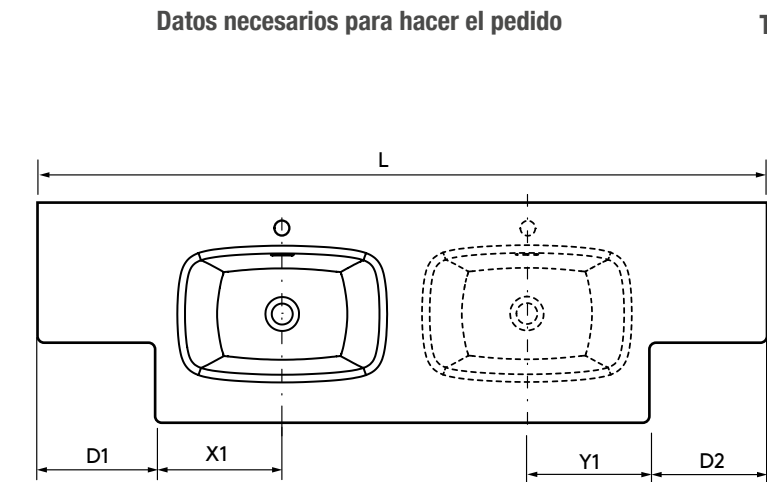

Descarga la hoja de pedido

3 - Descarga y rellena la hoja de pedido interactiva

Disponible en los QR de cada tipología y en:

www.salgar.net

LAVABO LAGO

LAVABO LAGO

LAVABOS SOLID 12 MM A MEDIDA Y CON MECANIZADO (1 POZA 460)