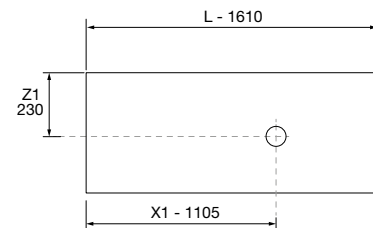

COD.	DESCRIPCIÓN	€
COMPOSICIÓN DE 1600		
1	103027 Mueble suspendido BIBA 1000 Pino bahía 1 cajón metálico con freno y 1 cajón interior 997 x 405 x 450 mm	525
2	103960 Tirador LINA 1000 Gold	27
3	103163 Coqueta suspendida ALLIANCE 300 Pino bahía x 2 izquierdo / derecho 1 puerta apertura push 300 x 405 x 450 mm	340
4	23155 Encimera a medida Pino bahía de 1401 hasta 1800 para mueble y coqueta, con o sin mecanizado 1401 - 1800 x 16 x 460 mm	209
5	102283 Lavabo de posar CARLA 45 Porcelana Hunter sin sifón ni desagüe clicker 455 x 325 x 135 mm	269
PRECIO TOTAL DEL CONJUNTO		1370

OPCIONALES		
COD.	DESCRIPCIÓN	€
6	97643 Espejo EMILE 500 x 2 horizontal vertical con luz led (20 W- 5700°K) IP44 500 x 1300 mm	734
7	103973 Sifón POSYX Latón cromado	45
8	102305 Válvula abierta FLOW Negro mate	52

AUXILIARES		
COD.	DESCRIPCIÓN	€
9	96951 Módulo ALLIANCE 300 Green forest x 2 izquierdo / derecho 1 puerta apertura push 300 x 800 x 162 mm	416