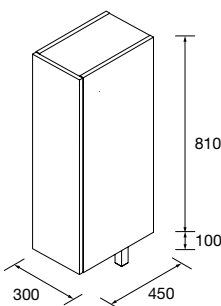

COQUETA A SUELO ALLIANCE 1 PUERTA

Coqueta a suelo reversible de 1 puerta con sistema de apertura Push. Interiores Onix con 2 baldas regulables de madera. Bisagras de apertura 110°. Combinable con la serie Spirit