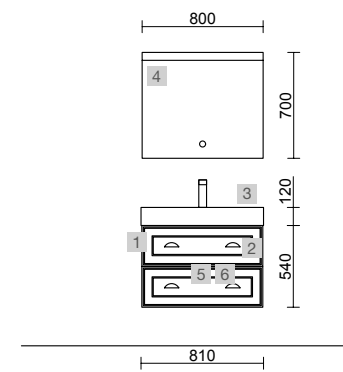

COD.	DESCRIPCIÓN	€	OPCIONALES	€	
COMPOSICIÓN DE 800					
1	91308 Mueble suspendido RENOIR 800 Night blue 2 cajones metálicos con freno 797 x 540 x 450 mm	645	4	97597 Espejo ORLEANS 800 horizontal con luz led y sensor (12+22 W-5700°K) IP44 800 x 700 mm	402
2	91337 Tirador FOLK Silver x 4	52	5	103973 Sifón POSYX Latón cromado	45
3	87727 Lavabo VENETO 810 con apoyo Porcelana blanca una poza sin sifón ni desagüe clicker 810 x 120 x 460 mm	215	6	102304 Válvula clicker FLOW Cromo	55
PRECIO TOTAL DEL CONJUNTO		912