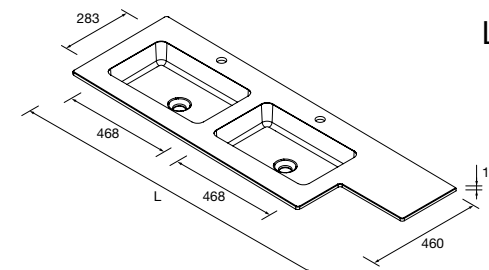

LAVABOS SOLID NAILA 12 MM DOBLE FONDO A MEDIDA Y CON MECANIZADO 2 POZAS

1501 - 1800		1801 - 2400	
COD.	€	COD.	€
97552	1019	97553	1269

Descarga la hoja de pedido