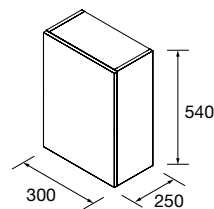

COQUETA SUSPENDIDA ALLIANCE 1 PUERTA-DOBLE FONDO

Coqueta suspendida de 1 puerta con sistema de apertura PUSH, de fondo 250 mm y acabado interior Onix. Bisagras de apertura 110°. Reversible.
Para combinar con encimeras y lavabos de doble fondo a medida.
Combinable con series:
Monterrey / Spirit