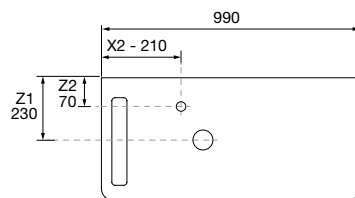

Moment

Renoir

mam

Uniq

COMPACT

TÉCNICAS ORIGINAL

UNIIQ 900/D NEGRO

COD.	DESCRIPCIÓN	€
COMPOSICIÓN DE 900		
1	24611 Mueble suspendido UNIIQ 900 Negro mate derecho 1 puerta y 2 cajones con freno 897 x 540 x 450 mm	509
2	24723 Tirador UNIIQ Blanco Juego de 3 unidades para Mueble	21
3	97375 Encimera UNIIQ 990 coqueta a la derecha Mármol blanco para lavabo de posar con grifo opcional, toallero opcional 990 x 12 x 460 mm	315
4	91489 Lavabo de posar KANDY Porcelana blanca sin sifón ni desagüe Ø 360 x 120 mm	180
5	24716 Juego 2 patas UNIIQ Blanco 230 mm	39
PRECIO TOTAL DEL CONJUNTO		1064
OPCIONALES		
COD.	DESCRIPCIÓN	€
6	83964 Espejo MOON 1000 circular con luz led (4,4 W/m - 4000°K) IP44 Ø 1000 mm	352
7	26777 Espejo BEAUTY aumento móvil Ø140 mm	72
8	103973 Sifón POSYX Latón cromado	45
9	102303 Válvula abierta FLOW Cromo	52