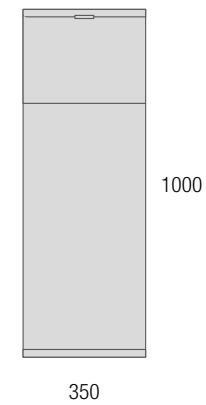

PILAR 1000 TOCADOR