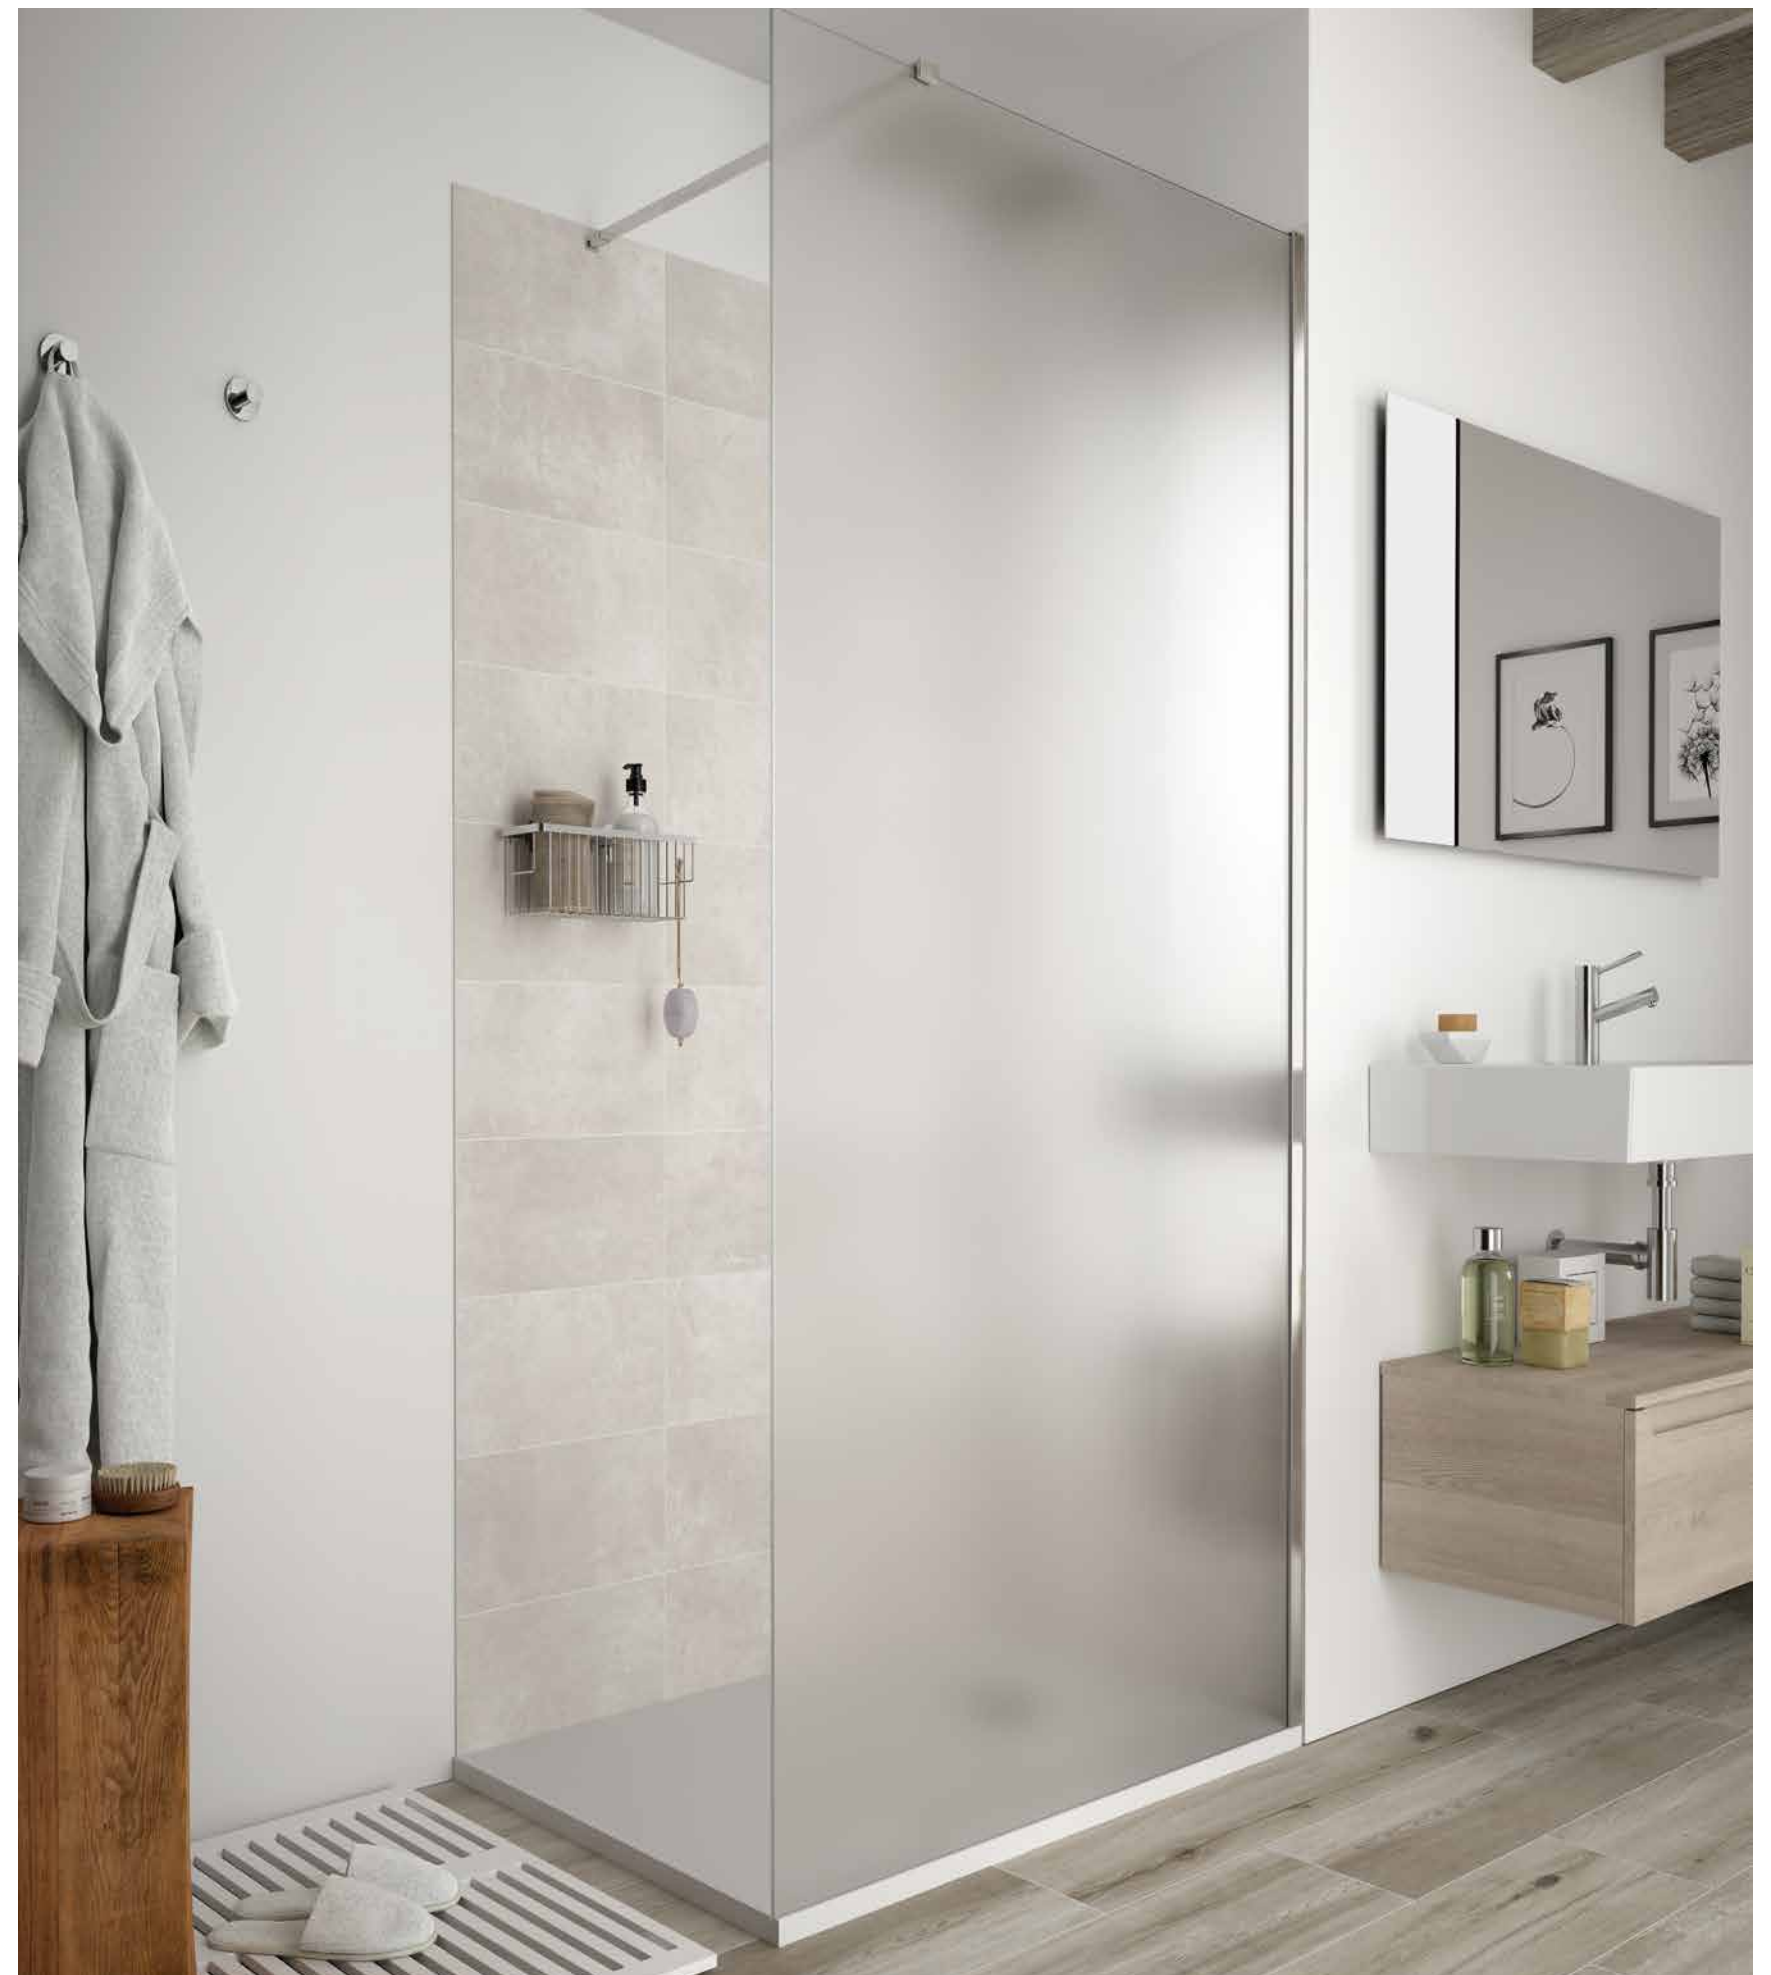

Conector 2 soportes

Perfil angular unión fijo/fijo

Soporte a techo

Soporte a pared

Perfil a suelo para cristal fijo de 8 mm

SERIE HEAVEN
Walk-in ducha

FIJO CON SERIGRAFIA EN CRISTAL TRANSPARENTE

MAMPARA WALK IN ESPECIAL SERIGRAFIA DECO 4						
MEDIDAS	ALTURA (H)	N° EMBALAJES	ACABADO	DECO 4		
				COD.	€	
200 - 400	1500 - 1950	1	Plata brillo	25671	426	
401 - 600	1500 - 1950	1	Plata brillo	25672	479	
601 - 800	1500 - 1950	1	Plata brillo	25673	566	
801 - 1000	1500 - 1950	1	Plata brillo	25674	669	
1001 - 1200	1500 - 1950	1	Plata brillo	25675	757	
1201 - 1400	1500 - 1950	1	Plata brillo	25676	826	