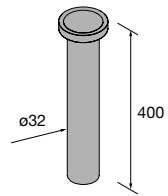

Tubo complemento Negro
de altura para cualquier sifón
Ø32 x 400 mm
85679 32 €