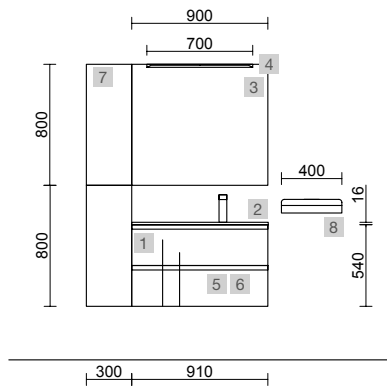

MAM 900/ GREEN FOREST

COD.	DESCRIPCIÓN	€
COMPOSICIÓN DE 900		
1	96737 Mueble suspendido MAM 900 Green forest izquierdo, 2 cajones metálicos con freno 897 x 540 x 505 mm	1046
2	83877 Lavabo MAM 900 coqueta a la izquierda Carga mineral blanco brillo sin sifón ni desagüe clicker 910 x 16 x 510 mm	247
PRECIO TOTAL DEL CONJUNTO		1293
OPCIONALES		
COD.	DESCRIPCIÓN	€
3	16911 Espejo SENA 900 horizontal vertical luna 5 mm 900 x 800 mm	98
4	84124 Aplique BOREAL 700 blanco luz led (10 W.) IP 44 (751lm) (5700 K)	148
5	103973 Sifón POSYX Latón cromado	45
6	102306 Válvula clicker FLOW Negro mate	55
AUXILIARES		
COD.	DESCRIPCIÓN	€
7	96951 Módulo ALLIANCE 300 Green forest x 2 izquierdo / derecho 1 puerta apertura push 300 x 800 x 162 mm	416
8	82333 Repisa barandilla 400 Solid surface blanco mate 400 x 88 x 120 mm	98

Moment

Revoir

mam

Uniq

COMPAKT

TÉCNICAS ORIGINAL