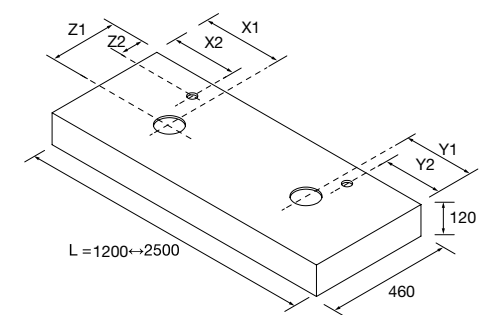

ENCIMERAS COMPAKT CON LAVABO DE POSAR PROFUNDIDAD 460 MM, 2 POZAS

	Bali	Roble África	Havana	Mármol blanco	Cemento	Piedra gris	€
	COD.	COD.	COD.	COD.	COD.	COD.	
1200 - 1400	91199	26001	84059	26027	26053	26040	938
1401 - 1600	91200	26002	84060	26028	26054	26041	1059
1601 - 1800	91201	26003	84061	26029	26055	26042	1178
1801 - 2000	91202	26004	84062	26030	26056	26043	1297
2001 - 2500	91203	26005	84063	26031	26057	26044	1656

NOTA: Combinable con las colecciones *Modular*.

Descarga la hoja de pedido