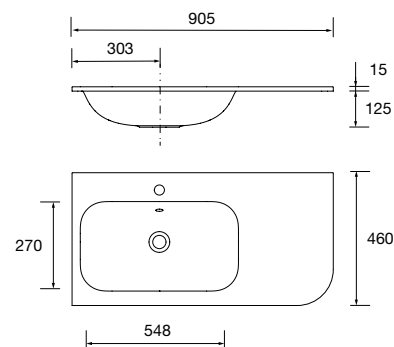

Lavabo VILNA 1005 coqueta a la izquierda Mineralsolid mate
sin sifón ni desagüe clicker, para mueble de 700
1005 x 460 x 15 mm
97044 419 €

Lavabo VILNA 1405 coqueta a la izquierda Mineralsolid mate
sin sifón ni desagüe clicker, para mueble de 700
1405 x 460 x 15 mm
97051 499 €