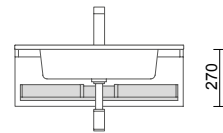

NOTA: Combinable con Spirit y Monterrey

CAJÓN METÁLICO COMPLETO SIN SALVASIFÓN

Cajón metálico extracción total sin salvasisfón, con cierre amortiguado e interior acabado Onix.

onix		
M	COD.	€
600	103306	128
700	103307	138
800	103308	148
900	103309	158
1000	103310	168
1200	103311	188