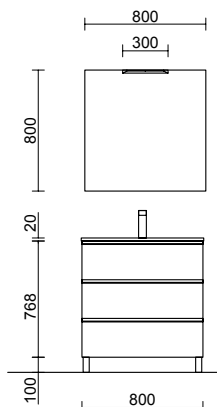

1112€

Mueble White cotton • Lavabo Toscana
• Espejo Sena • Aplique Boreal

1121€

Mueble White cotton • Tirador negro • Lavabo Veneto
• Espejo Oasis • Aplique Judi • Patas Klim

822€

Mueble Natural • Lavabo Costanza • Espejo Sena
• Aplique Boreal • Juego 4 patas 100mm