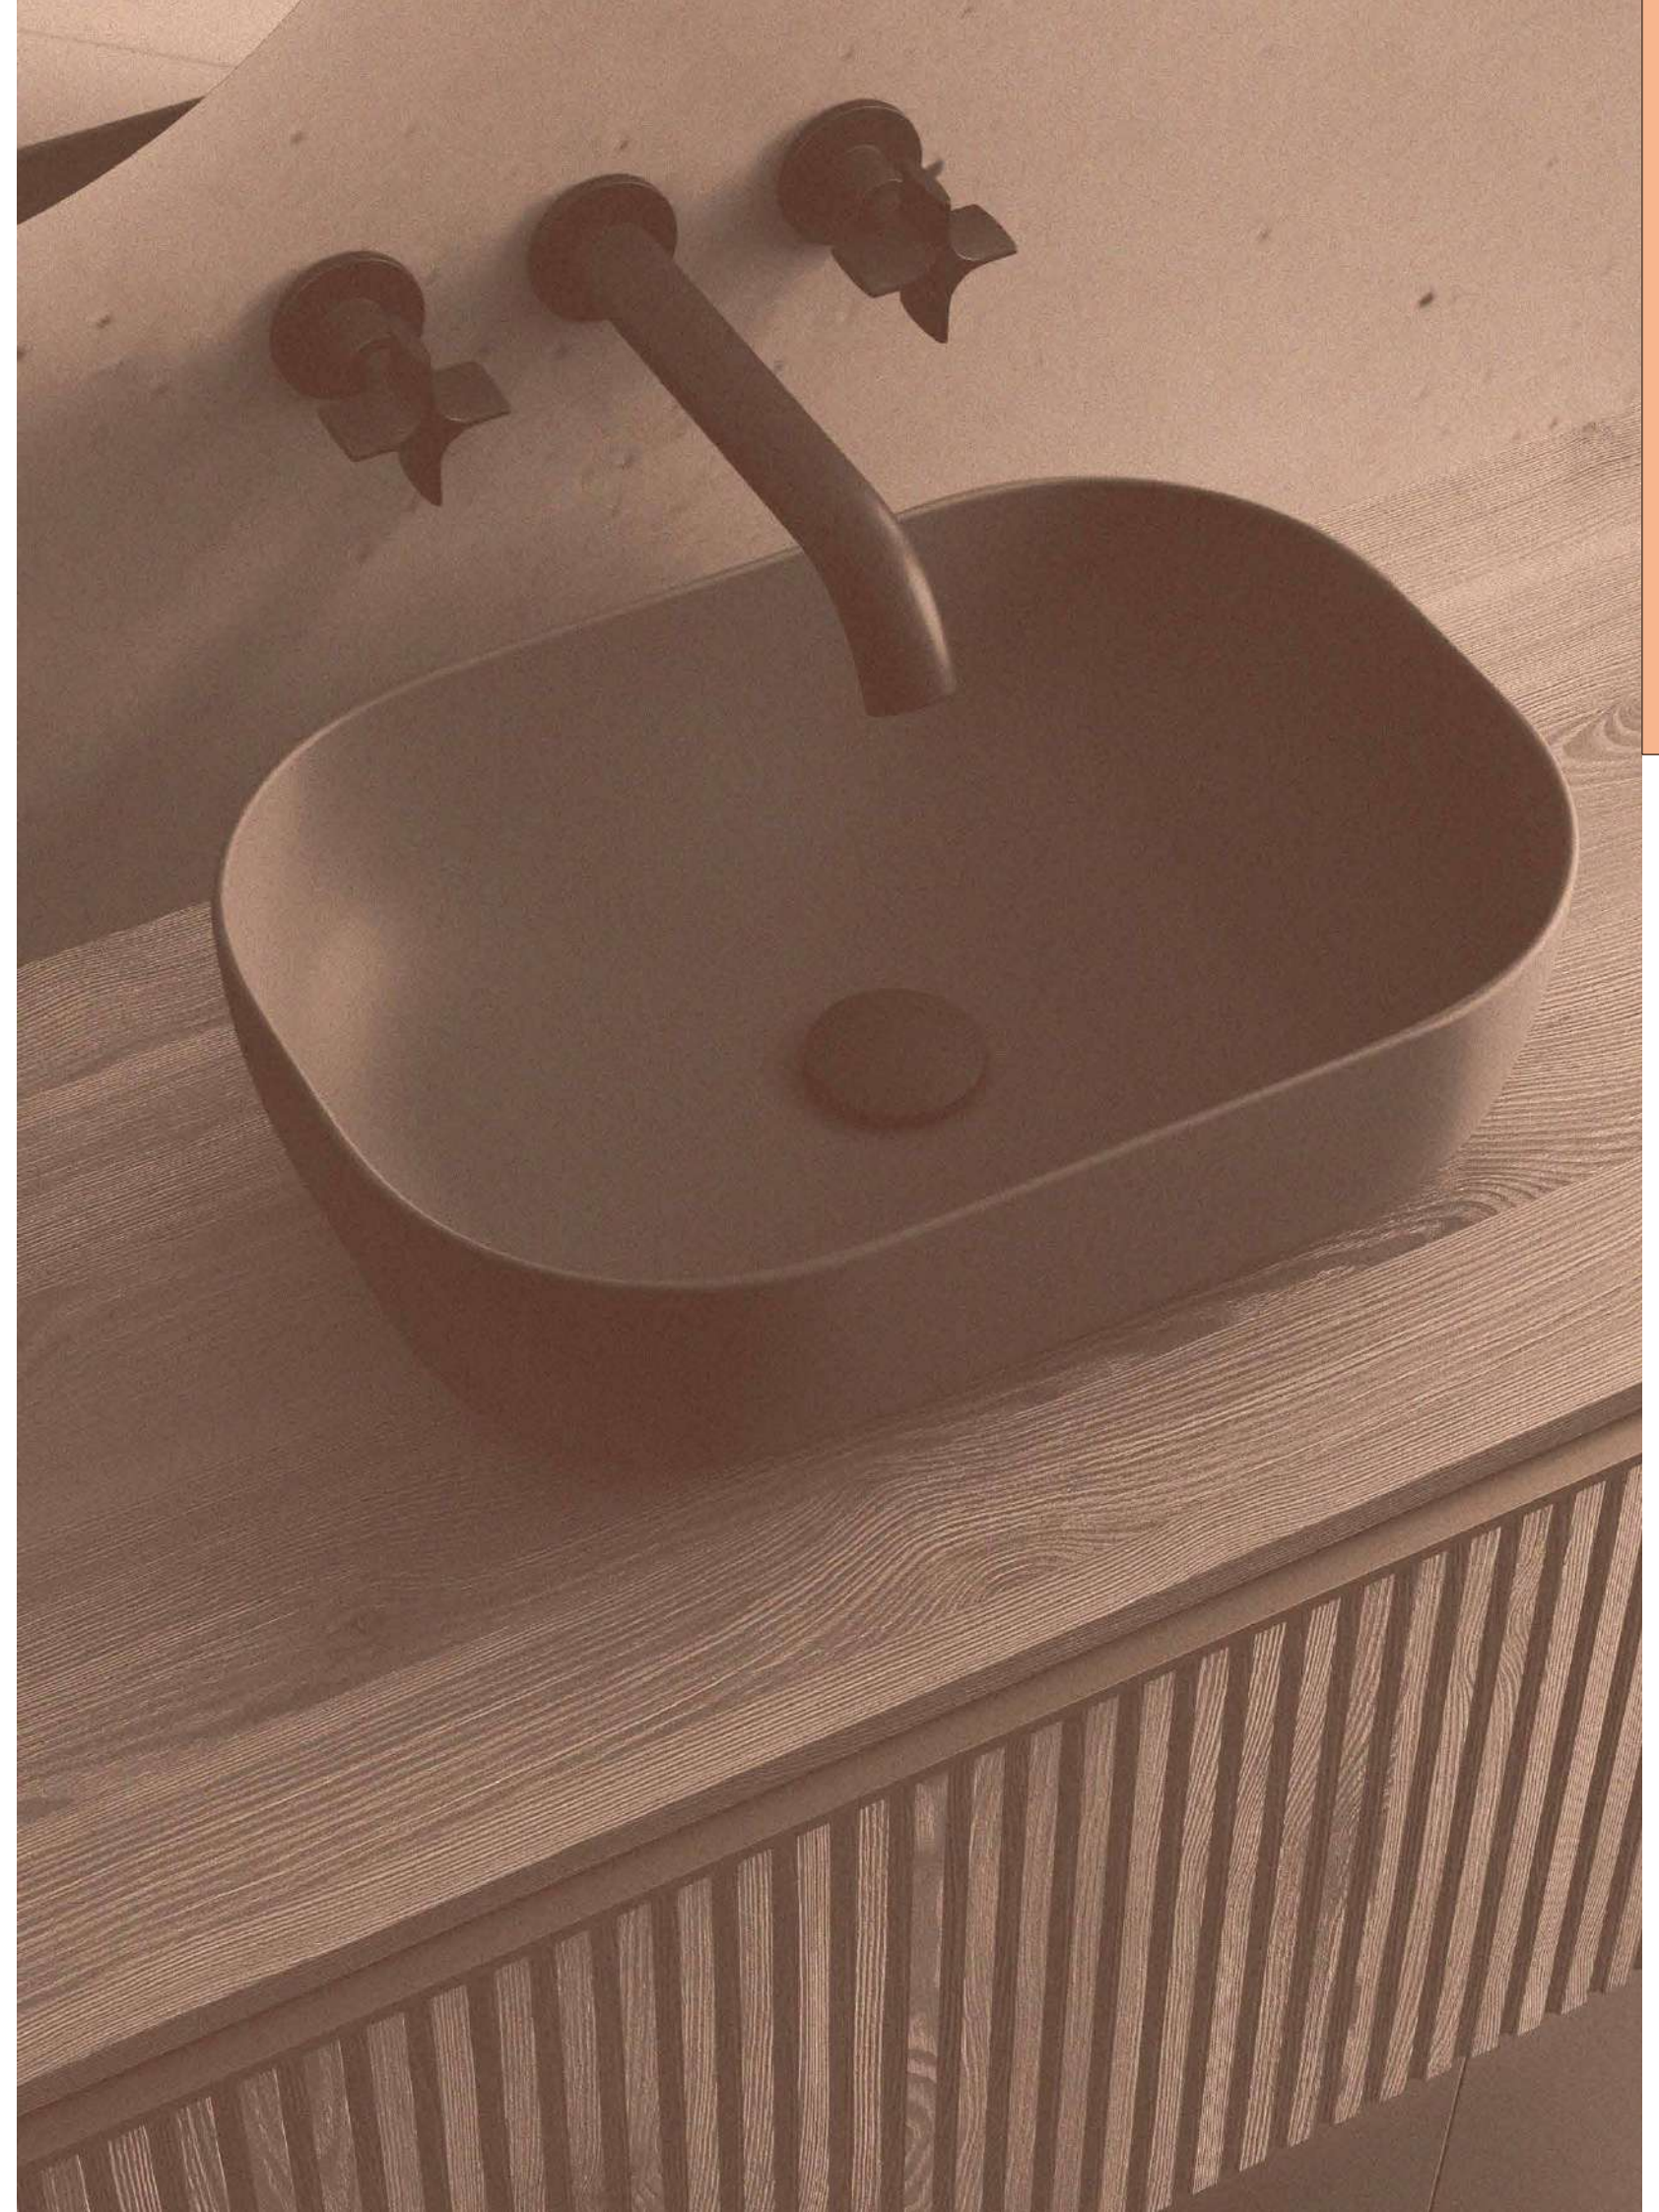

Lavabo CONSTANZA 610 Porcelana blanca

sin sifón y desagüe clicker
610 x 20 x 460 mm

26783 123 €

Lavabo CONSTANZA 710 Porcelana blanca

sin sifón y desagüe clicker
710 x 20 x 460 mm

26782 136 €

Lavabo CONSTANZA 810 Porcelana blanca