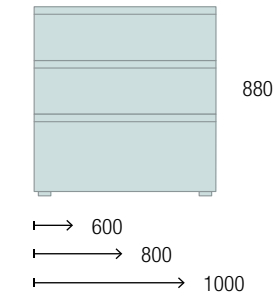

MUEBLE 3 CAJONES

Patas regulables incluidas.