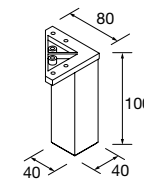

PATAS PARA LAVABOS DE ENCASTRE / ALTURA 100 mm

PATAS PARA LAVABOS DE POSAR / VENETO ALTURA 20 mm

Patatas necesarias para tus muebles de tres cajones

JUEGO 4 PATAS 40 MM

Juego de 4 patas necesarias para mueble de 3 cajones, en 3 acabados disponibles, altura de 100 mm.

Blanco		Negro mate		Cromo brillo	
COD.	€	COD.	€	COD.	€
83817		83425		83819	15