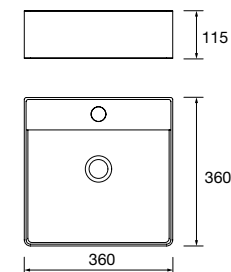

Consulta nuestra guía de taladros para encimeras.