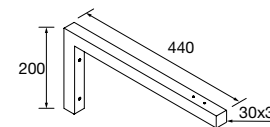

SOPORTE ENCIMERA L

	Blanco	Negro	Cromo	€
	COD.	COD.	COD.	€
440	91495	91494	91496	132