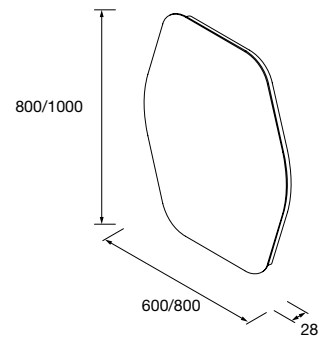

- Espejo OLIMPIA 920
  vertical con luz led (20 W- 5700°K).
  IP44
  920 x 520 x 30 mm
  103354 274 €
- Espejo OLIMPIA 920 White cotton
  vertical con luz led (20 W- 5700°K).
  IP44
  920 x 520 x 30 mm
  87862 330 €
- Espejo OLIMPIA 920 Black velvet
  vertical con luz led (20 W- 5700°K).
  IP44
  920 x 520 x 30 mm
  91121 330 €

- Espejo LOUIS 600
  horizontal vertical con luz led (30 W-
  5700°K) IP44
  600 x 900 mm
  97641 355 €
- Espejo LOUIS 700
  horizontal vertical con luz led (30 W-
  5700°K) IP44
  700 x 1200 mm
  97642 449 €

- Espejo ORGANIC 600
  horizontal vertical con luz led (4,4 W/m
  - 4000°K.) IP44
  600 x 800 mm
  26775 374 €
- Espejo ORGANIC 800
  horizontal vertical con luz led (4,4 W/m
  - 4000°K.) IP44
  800 x 1000 mm
  26776 407 €

- Espejo EMILE 500
  horizontal vertical con luz led (20 W-
  5700°K) IP44
  500 x 1300 mm
  97643 367 €
- Espejo EMILE 700
  horizontal vertical con luz led (20 W-
  5700°K) IP44
  700 x 1100 mm
  97644 407 €