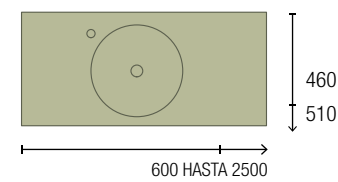

1 LAVABO POSAR