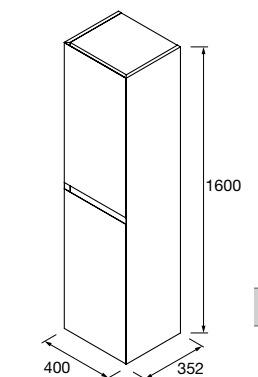

PILAR MOMENT 1600 2 PUERTAS

Pilar reversible de 2 puertas, con bisagras de gran apertura de cierre soft-close. Interiores de madera natural con 4 baldas regulables de cristal.

	Pure	Real	Intense	
	COD.	COD.	COD.	€
400	91429	91447	91451	1499