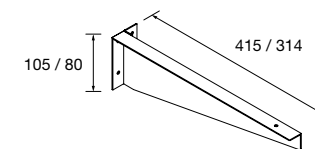

JUEGO DE ESCUADRA DE SOPORTE CON REGULACIÓN

Escuadra de soporte con regulación para encimeras.

	COD.	€
340 X 80	26197	75
415 X 105	26196	79