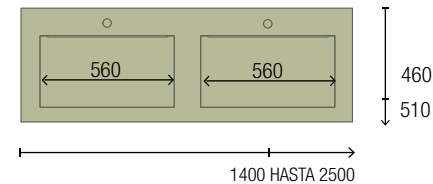

ELEGANTE

Distinguida y majestuosa, su presencia no pasa desapercibida. Kompakt tiene opciones a medida de gran calidad. Termina de definir su estilo y amplía sus soluciones de almacenaje combinando con nuestras series modulares y con los auxiliares Alliance.

COMPAKT 1 POZA

POZA 460

POZA 560

1 LAVABO POSAR

COMPAKT 2 POZAS

POZA 460

POZA 560

2 LAVABOS POSAR

REPISAS COMPAKT

ESPECIFICACIONES

TÉCNICAS

ACABADOS

Material compacto 100% fenólico - HPL

Solución para baños de todos los tamaños: encimeras a medida.

Ahora puedes optimizar el espacio de tu baño con encimeras personalizadas que se adaptan perfectamente a cualquier tamaño desde 600 a 2500mm. Disfruta de un diseño funcional y estético, aprovechando al máximo cada centímetro.

La serie Kompakt se ha hecho para durar, para cumplir con los requisitos y demandas de los clientes más exigentes.

Con todas las garantías necesarias, ofrece durabilidad y confiabilidad excepcionales

Personaliza tu proyecto de baño con la serie Kompakt, teniendo diversidad de acabados, soluciones y lavabos para poder adaptarse a tus necesidades.