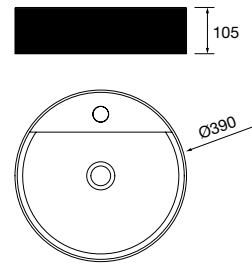

new product Lavabo de posar BICA Solid surface green forest
sin sifón ni desagüe clicker
Ø 390 x 105 mm
103315 299 €