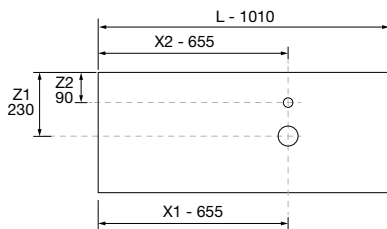

OPCIONALES		
COD.	DESCRIPCIÓN	€
5	83964 Espejo MOON 1000 circular con luz led (4,4 W/m - 4000°K) IP44 Ø 1000 mm	352
6	103973 Sifón POSYX Latón cromado	45
7	102303 Válvula abierta FLOW Cromo	52

AUXILIARES		
COD.	DESCRIPCIÓN	€
8	81733 Pilar suspendido ALLIANCE Night blue izquierdo / derecho 2 puertas apertura push 350 x 1600 x 349 mm	435