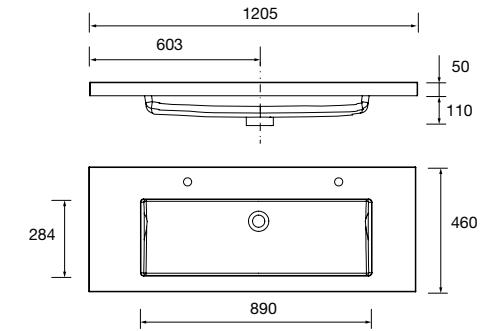

Lavabo TOSCANA 1200 Carga mineral
blanca
una poza, dos grifos sin sifón ni
desagüe clicker
1205 x 50 x 460 mm
26938 364 €