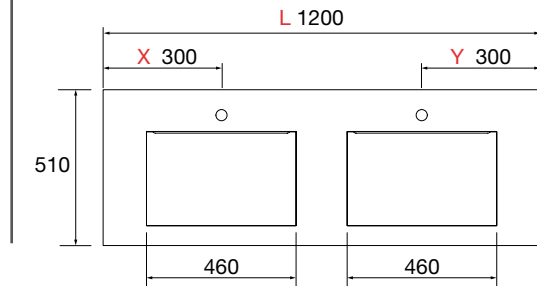

Profundidades disponibles

Tamaños de poza

Número de pozas

Descarga y rellena la hoja de pedido interactiva.

↓ www.salgar.net

COMPAKT

Original

ENCIMERAS COMPAKT DE 1 POZA INTEGRADA (460) PROFUNDIDAD 460 MM