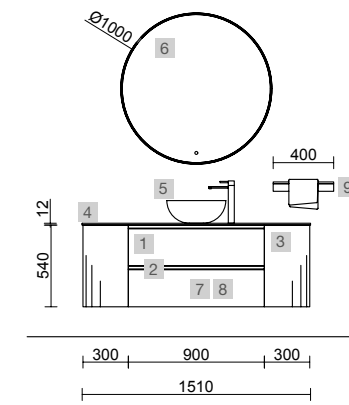

COD.	DESCRIPCIÓN	€
COMPOSICIÓN DE 1500		
1	96403 Mueble suspendido SPIRIT 900 White cotton 2 cajones metálicos con freno 897 x 540 x 450 mm	430
2	90995 Tirador SPIRIT 900 Blanco soft x 2	46
3	97026 Coqueta suspendida ALLIANCE 300 White cotton x 2 izquierda / derecha 1 puerta curva apertura push 300 x 540 x 450 mm	630
4	103716 Encimera Mármol blanco de 1411 hasta 1610 para mueble y coqueta, con o sin mecanizado 1411 - 1610 x 12 x 460 mm	539
5	24555 Lavabo de posar ALTIRO Porcelana blanca mate sin sifón ni desagüe Ø 390 x 140 mm	210
PRECIO TOTAL DEL CONJUNTO		1855

OPCIONALES		
COD.	DESCRIPCIÓN	€
6	97639 Espejo GLOBE 1000 Dorado circular con luz led y sensor (20 W- 5700°K) IP44 Ø 1000 mm	429
7	103973 Sifón POSYX Latón cromado	45
8	102303 Válvula abierta FLOW Cromo	52

AUXILIARES		
COD.	DESCRIPCIÓN	€
9	26126 Repisa toallero 400 Solid surface blanco mate 400 x 60 x 120 mm	78