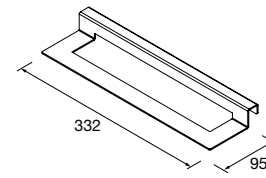

TOALLERO LLOYD

Toallero de chapa metálico. Espesor 2 mm.

Blanco mate	Negro mate	
COD.	COD.	€
97657	97664	85