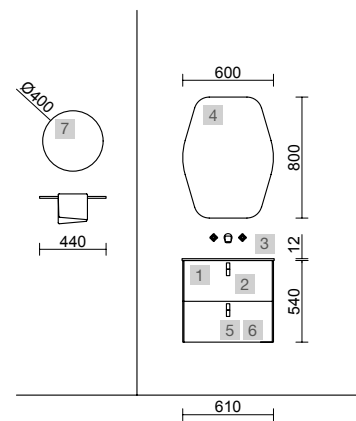

UNIIQ 600 SOL

COD.	DESCRIPCIÓN	€
COMPOSICIÓN DE 600		
1	96607 Mueble suspendido UNIIQ 600 Sol 2 cajones con freno 598 x 540 x 450 mm	429
2	24719 Tirador UNIIQ Blanco Juego de 2 unidades para Mueble/Pilar	15
3	96787 Lavabo UNIIQ 690 Solid surface blanco mate grifo opcional, toallero opcional, sin sifón ni desagüe clicker 690 x 12 x 460 mm	459
PRECIO TOTAL DEL CONJUNTO		903
OPCIONALES		
COD.	DESCRIPCIÓN	€
4	26775 Espejo ORGANIC 600 horizontal vertical con luz led (4,4 W/m - 4000°K.) IP44 600 x 800 mm	374
5	103973 Sifón POSYX Latón cromado	45
6	102306 Válvula clicker FLOW Negro mate	55
AUXILIARES		
COD.	DESCRIPCIÓN	€
7	103356 Espejo OASIS 400 circular Ø 400 mm	69

Moment

Renoir

mam

Uniq

COMPAKT

TÉCNICAS ORIGINAL