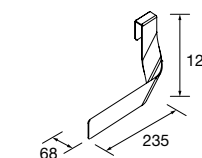

CESTA LLOYD

Cesta de chapa metálico. Espesor 2 mm.

Blanco mate	Negro mate	
COD.	COD.	€
97663	97670	85

TOALLERO LATERAL PARA MUEBLE (DOBLE)

Toallero doble JAZZ.

Blanco	Negro	Anodizado brillo	
COD.	COD.	COD.	€
23028	27043	23025	62