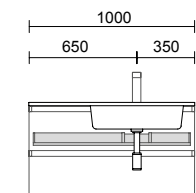

onix	
	COD.	€
1000	103418	168