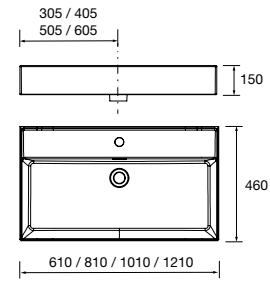

Lavabo VENETO 610 Porcelana blanca
una poza sin sifón ni desagüe clicker
610 x 120 x 460 mm

23400 205 €

Lavabo VENETO 810 Porcelana blanca
una poza sin sifón ni desagüe clicker
810 x 120 x 460 mm

23401 215 €

Lavabo VENETO 1010 Porcelana blanca
una poza sin sifón ni desagüe clicker
1010 x 120 x 460 mm

23397 249 €

Lavabo VENETO 1210 Porcelana blanca
una poza sin sifón ni desagüe clicker
1210 x 120 x 460 mm

24177 386 €