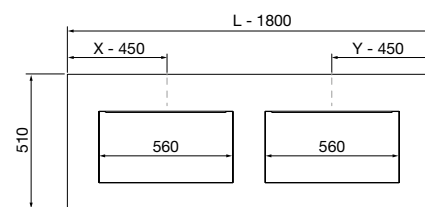

COMPAKT 1800 HAVANA

COD.	DESCRIPCIÓN	€
COMPOSICIÓN DE 1800		
1	84120 Encimera COMPAKT 51 Havana de 1801 hasta 2000 mm, con 2 pozas grandes integradas 1801 - 2000 x 510 x 120 mm	1841
2	26195 Toallero COMPAKT Negro mate x 2 330 x 100 mm	210
PRECIO TOTAL DEL CONJUNTO		2051
OPCIONALES		
COD.	DESCRIPCIÓN	€
3	84092 Repisa COMPAKT 42 Havana de 1401 hasta 1600 mm 1401 - 1600 x 420 x 90 mm	933
4	91118 Espejo ROMA 1000 x 2 horizontal vertical con marco negro, luz led (10,8W/m - 5500°K.) IP 44 1000 x 600 mm	798
5	103974 Sifón SMART Negro mate x 2	130
6	102305 Válvula abierta FLOW Negro mate x 2	104