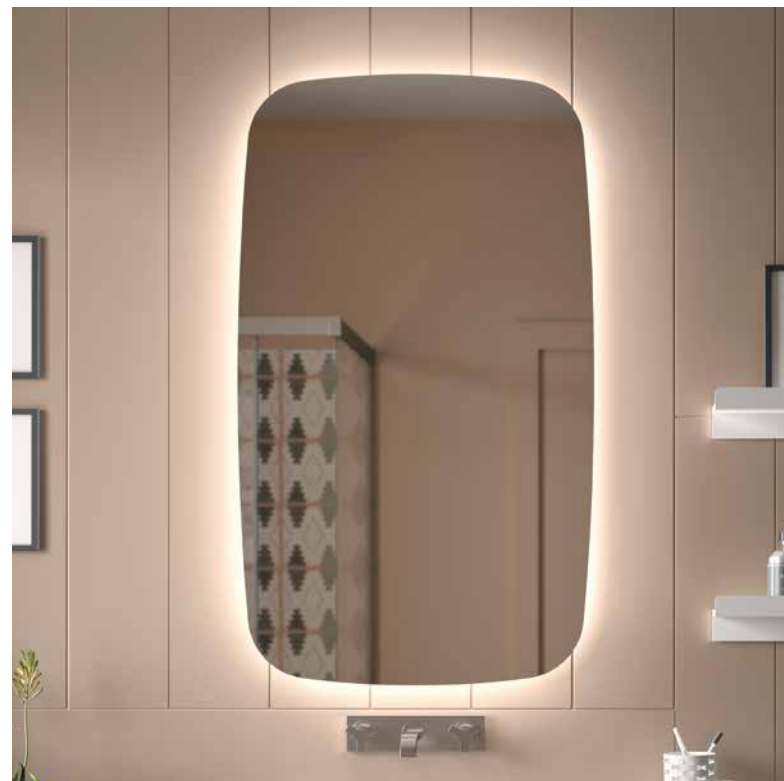

- Espejo DOPPIO
circular doble con luz led (20 W- 4000°K.) IP44
1150 x 800 mm
103355 395 €

- Espejo OLIMPIA 920
vertical con luz led (20 W- 5700°K).
IP44
920 x 520 x 30 mm
103354 274 €
- Espejo OLIMPIA 920 White cotton
vertical con luz led (20 W- 5700°K).
IP44
920 x 520 x 30 mm
87862 330 €
- Espejo OLIMPIA 920 Black velvet
vertical con luz led (20 W- 5700°K).
IP44
920 x 520 x 30 mm
91121 330 €