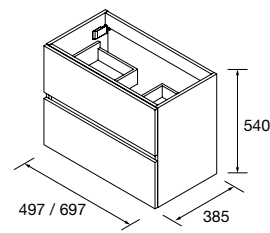

MUEBLE SUSPENDIDO FUSSION LINE 2 CAJONES FONDO 400 MM
Mueble suspendido de 2 cajones de madera con cierre amortiguado e interiores acabado Onix.

	Natural	Roble África	Pino bahía	€
	COD.	COD.	COD.	
500	96680	96681	96682	285
700	96695	96696	96697	300

	Blanco brillo	White cotton	Black velvet	€
	COD.	COD.	COD.	
500	96677	96678	96679	295
700	96688	96689	96694	310