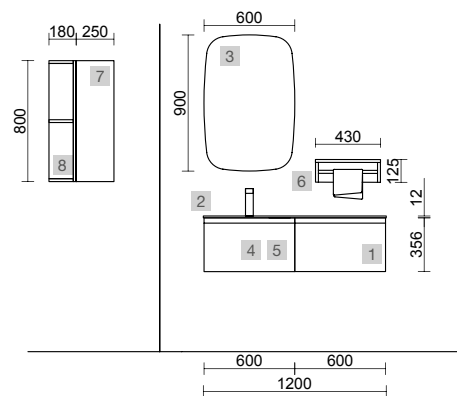

Moment

Renoir

mam

Uniq

COMPAKT

TÉCNICAS ORIGINAL

MOMENT 1200 PURE

COD.	DESCRIPCIÓN	€
COMPOSICIÓN DE 1200		
1	91356 Mueble suspendido MOMENT 600 Pure x 2 1 cajón con uñero y freno 598 x 356 x 452 mm	1462
2	97568 Lavabo a medida Solid surface blanco mate de 901 hasta 1200 mm, con 1 poza 46 cm sin sifón ni desagüe clicker, con o sin mecanizado 901 - 1200 x 12 x 460 mm	599
PRECIO TOTAL DEL CONJUNTO		2061
OPCIONALES		
COD.	DESCRIPCIÓN	€
3	97641 Espejo LOUIS 600 horizontal vertical con luz led (30 W- 5700°K) IP44 600 x 900 mm	355
4	102307 Juego sifón reducido CONEX Blanco	55
5	102304 Válvula clicker FLOW Cromo	55
AUXILIARES		
COD.	DESCRIPCIÓN	€
6	91465 Repisa toallero MOMENT 430 Pure con toallero 430 x 125 x 125 mm	211
7	91452 Módulo MOMENT 250 Pure 1 puerta izquierda / derecha con freno 250 x 800 x 181 mm	529
8	91475 Repisa MOMENT 800 Pure 180 x 800 x 180 mm	243