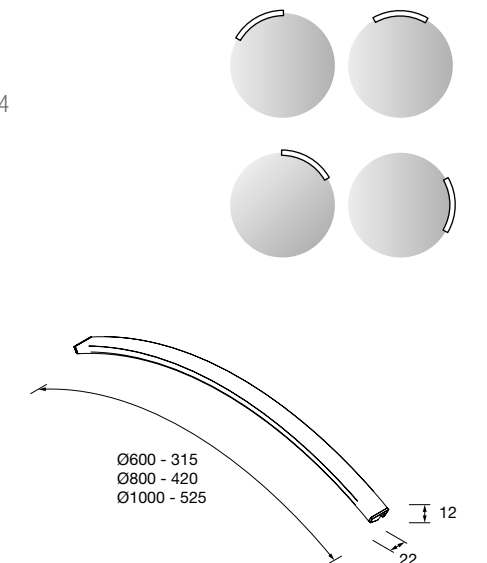

Aplique JUDI
(5 W- 5700°K)
97640 49 €