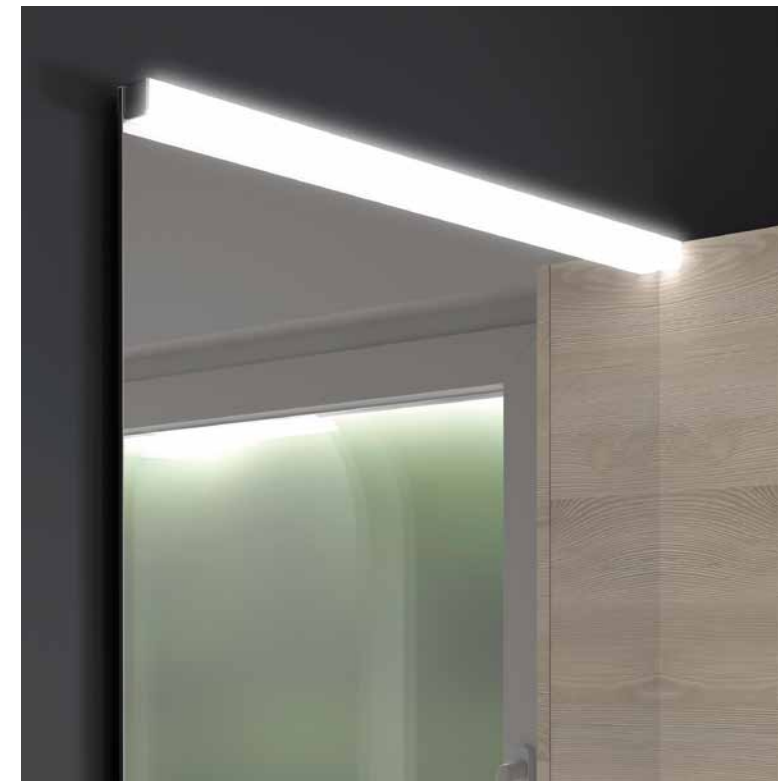

Pieza multienganche para unirlo a la luna del espejo o al mueble

Espejo con imán con placa metálica de 400x140 mm para unirlo a la parte posterior del espejo

- Aplique BOREAL 308
  blanco luz led (6 W.) IP 44 (457lm)
  (5700 K)
  84122 73 €
- Aplique BOREAL 500
  blanco luz led (8 W.) IP 44 (568lm)
  (5700 K)
  84123 105 €
- Aplique BOREAL 700
  blanco luz led (10 W.) IP 44 (751lm)
  (5700 K)
  84124 148 €

- Aplique OPTIMUS 600
  cromo brillo luz led (10 W-5700°K)
  IP 44
  600 x 25 x 25 mm
  87811 90 €
- Aplique OPTIMUS 700
  cromo brillo luz led (10 W-5700°K)
  IP 44
  700 x 25 x 25 mm
  103347 95 €
- Aplique OPTIMUS 800
  cromo brillo luz led (12 W-5700°K)
  IP 44
  800 x 25 x 25 mm
  87812 100 €
- Aplique OPTIMUS 900
  cromo brillo luz led (13,5 W-5700°K)
  IP 44
  900 x 25 x 25 mm
  103348 105 €
- Aplique OPTIMUS 1000
  cromo brillo luz led (15 W-5700°K)
  IP 44
  1000 x 25 x 25 mm
  87813 110 €