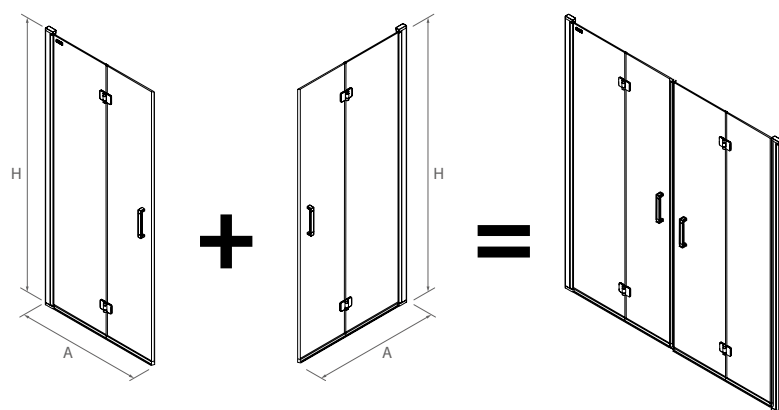

FRONTAL DE DUCHA

Stock	PLATO	PUERTA REVERSIBLE (PR)	ACCESO (C)	ALTURA (H)	Nº EMBALAJES	ACABADO	COD.	€	
		700	670 - 690	600	2030	1	Plata brillo	26731	447
	800	770 - 790	700	2030	1	Plata brillo	26732	471	
	900	870 - 890	800	2030	1	Plata brillo	26733	495	
	1000	970 - 990	900	2030	1	Plata brillo	26734	518	

OBLIGATORIO			
Stock	COD.	DESCRIPCIÓN	€
	26735	kit cierre imantado	44

OPCIONAL FRONTAL ENTRE PAREDES 4 MODULOS.

Para esta composición se ha de incorporar 2 perfiles (83628) de 40 mm a cada lado para llegar a la medida.