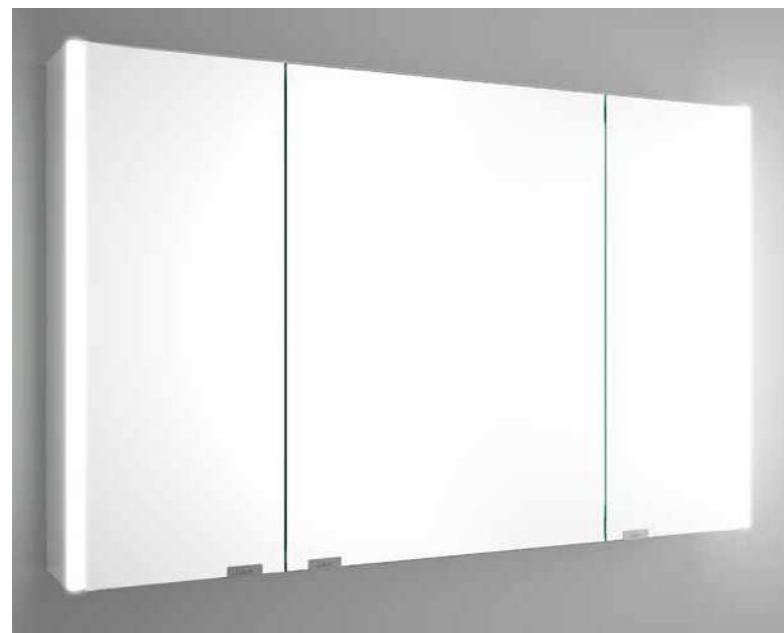

Armario ALLIANCE 1000
3 puertas espejo doble con interruptor y enchufe y luz led lateral, IP44 (21,5W)
1030 x 650 x 150 mm
83165 858 €

Armario ALLIANCE 900
3 puertas espejo doble con interruptor y enchufe y luz led lateral, IP44 (21,5W)
930 x 650 x 150 mm
83164 796 €