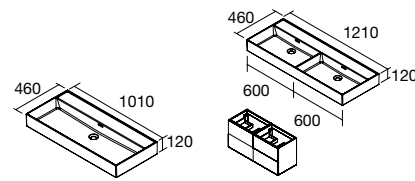

NOTA: incluye herrajes para colgar a pared

Lavabos Veneto (Para grifo a pared, Porcelana blanca)

1010/C		1210/2 Uds	
COD.	€	COD.	€
85911	249	85913	396

NOTA: Incluye herraje para colgar a pared

Lavabos Veneto (Con zona de apoyo, Porcelana blanca)