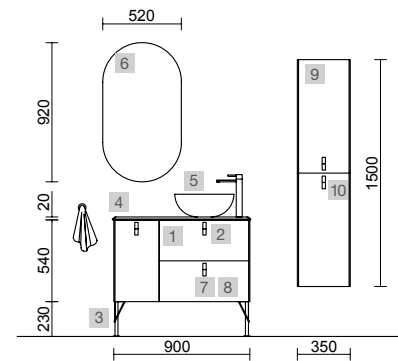

OPCIONALES		
COD.	DESCRIPCIÓN	€
6	103354 Espejo OLIMPIA 920 vertical con luz led (20 W- 5700°K), IP44 920 x 520 x 30 mm	274
7	103973 Sifón POSYX Latón cromado	45
8	102305 Válvula abierta FLOW Negro mate	52