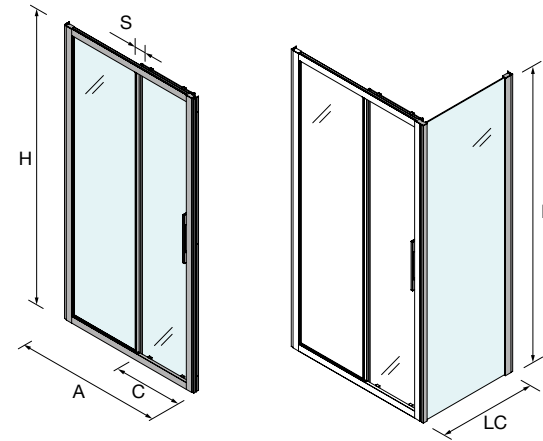

SERIE CLEAR
Frontal entre paredes

CORREDERA 1 PUERTA / 1 FIJO

- Vidrio templado de seguridad de 6 mm.
- Acabado de vidrio templado estándar, transparente.
- Acabado de vidrio templado especial, transparente y fumé.
- Color de la perfilera, plata brillo.
- Sistema de apertura, puerta corredera.
- Tipo de cierre, goma magnética.
- Compensación, 25 mm cada lado.
- Reversible.
- Asas incluidas.
- Fabricación estándar.
- Fabricación especial.
- Altura: 1500 - 2000 mm.
- Rodamiento regulable.