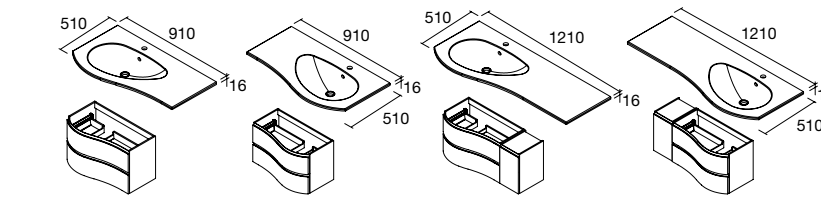

TALADRO PARA GRIFO OPCIONAL

Descarga la hoja de pedido

Lavabo MAM, con taladro para el grifo (Carga mineral mate)

COD.	€	COD.	€	COD.	€	COD.	€
83945	247	83946	247	83947	303	83948	303

Lavabo MAM con toallero (Solid Surface)