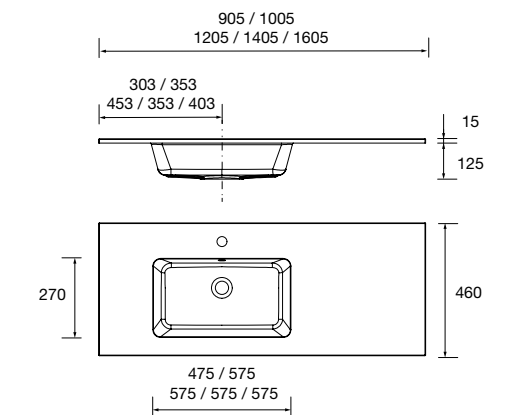

97042 399 €

97045 419 €

Lavabo VILNA 1205 coqueta a la derecha Mineralsolid mate
sin sifón ni desagüe clicker, para mueble de 900
1205 x 460 x 15 mm

97048 449 €

97052 499 €

Lavabo VILNA 1605 coqueta a la derecha Mineralsolid mate
sin sifón ni desagüe clicker, para mueble de 800
1605 x 460 x 15 mm

97055 649 €