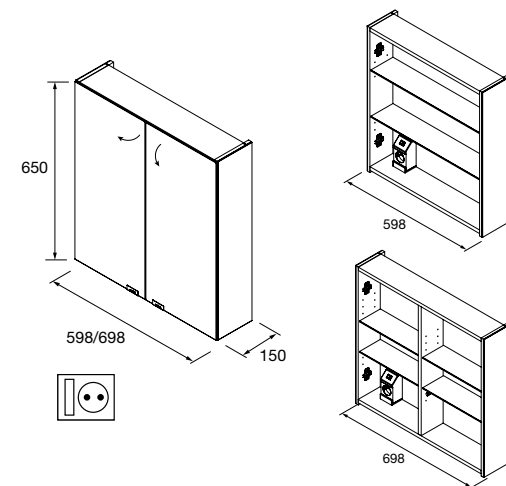

Armario ALLIANCE 600
2 puertas espejo doble con interruptor y enchufe
598 x 650 x 150 mm
23409 479 €

Armario ALLIANCE 700
2 puertas espejo doble con interruptor y enchufe
698 x 650 x 150 mm
24591 523 €

Armario ALLIANCE 800
2 puertas espejo doble con interruptor y enchufe
798 x 650 x 150 mm
23410 543 €

Armario ALLIANCE 900
3 puertas espejo doble con interruptor y enchufe
898 x 650 x 150 mm
24592 624 €

Armario ALLIANCE 1000
3 puertas espejo doble con interruptor y enchufe
998 x 650 x 150 mm
23665 678 €

Armario ALLIANCE 1200
3 puertas espejo doble con interruptor y enchufe
1190 x 650 x 150 mm
24593 784 €

Armario ALLIANCE 600
2 puertas espejo doble con interruptor y enchufe y luz led lateral, IP44 (21,5W)
630 x 650 x 150 mm
83153 612 €

Armario ALLIANCE 700
2 puertas espejo doble con interruptor y enchufe y luz led lateral, IP44 (21,5W)
730 x 650 x 150 mm
83154 674 €