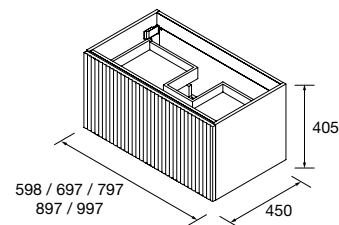

Natural	Roble África	Pino bahía	Nogal Maya	€
	COD.	COD.	COD.	COD.	
600	103018	103028	103023	103013	435
700	103019	103029	103024	103014	455
800	103020	103030	103025	103015	475
900	103021	103031	103026	103016	500
1000	103022	103032	103027	103017	525