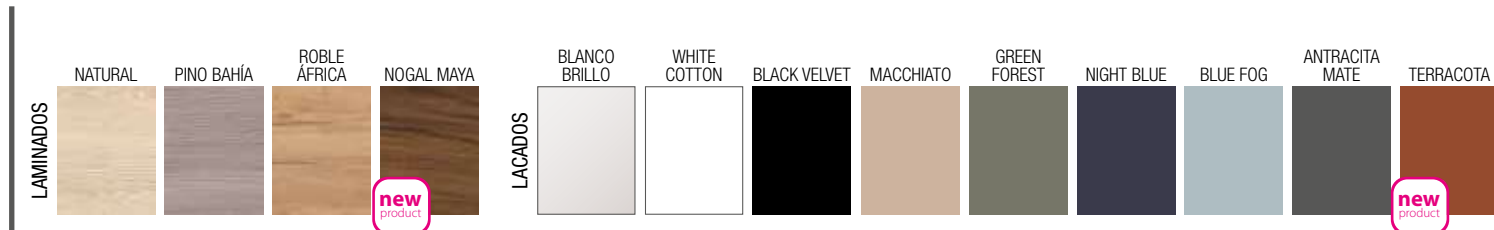

PILAR 1600 2 PUERTAS

ESPECIFICACIONES

ACABADOS