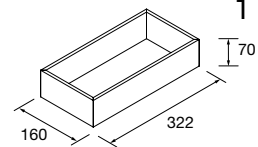

ORGANIZADOR DE CAJÓN 1 HUECO

Negro		
COD.		€
322	104592	37