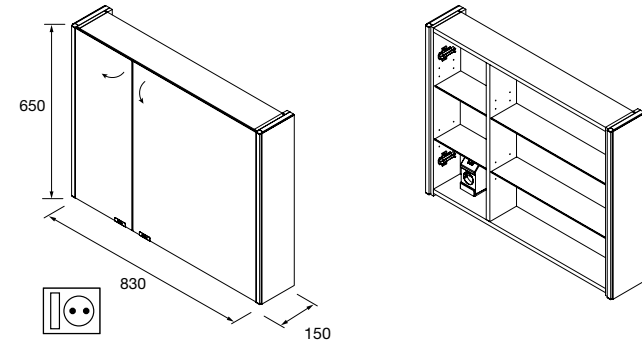

Armario ALLIANCE 900
3 puertas espejo doble con interruptor y enchufe y luz led lateral, IP44 (21,5W)
930 x 650 x 150 mm
83164 796 €