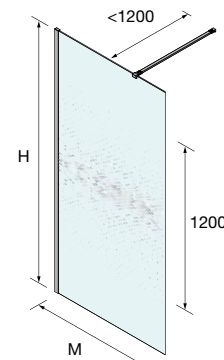

MAMPARA WALK IN ESPECIAL SERIGRAFIA DECO 4

Bajo pedido	MEDIDAS	ALTURA (H)	Nº EMBALAJES	ACABADO	DECO 4		Fumé DECO 4	
					COD.	€	COD.	€
	200 - 400	1000 - 1500	1	Plata brillo	26886	359	26904	418
	401 - 800	1000 - 1500	1	Plata brillo	26887	512	26905	617
	801 - 1000	1000 - 1500	1	Plata brillo	26888	603	26906	678