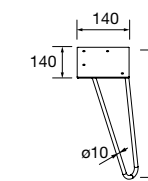

Ejemplos de organización de cajón

JUEGO 2 PATAS UNIIQ 230 / 330

Juego de 2 patas opcionales metálicas para mueble en 3 acabados disponibles, altura 230/330mm.

	Blanco	Negro	Cromo	
	COD.	COD.	COD.	€
230	24716	24717	24718	39
330	24713	24714	24715	49