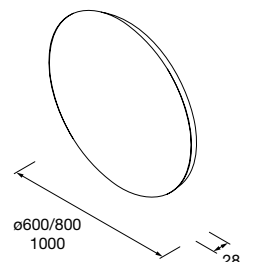

- **Espejo MITO CURVE 600**
  circular con luz led (7 W - 4000°K) IP-44
  Ø 600 mm
  103358 394 €
- **Espejo MITO CURVE 800**
  circular con luz led (7 W - 4000°K) IP-44
  Ø 800 mm
  103359 434 €
- **Espejo MITO CURVE 1000**
  circular con luz led (7 W - 4000°K) IP-44
  Ø 1000 mm
  103360 554 €

- **Espejo GLOBE 600 Dorado**
  circular con luz led y sensor (12 W- 5700°K) IP44
  Ø 600 mm
  97618 342 €
- **Espejo GLOBE 800 Dorado**
  circular con luz led y sensor (10 W- 5700°K) IP44
  Ø 800 mm
  97636 367 €
- **Espejo GLOBE 1000 Dorado**
  circular con luz led y sensor (20 W- 5700°K) IP44
  Ø 1000 mm
  97639 429 €
- **Espejo GLOBE 600 Blanco**
  circular con luz led y sensor (12 W- 5700°K) IP44
  Ø 600 mm
  97604 342 €
- **Espejo GLOBE 800 Blanco**
  circular con luz led y sensor (10 W- 5700°K) IP44
  Ø 800 mm
  97634 367 €
- **Espejo GLOBE 1000 Blanco**
  circular con luz led y sensor (20 W- 5700°K) IP44
  Ø 1000 mm
  97637 429 €
- **Espejo GLOBE 600 Negro**
  circular con luz led y sensor (12 W- 5700°K) IP44
  Ø 600 mm
  97614 342 €
- **Espejo GLOBE 800 Negro**
  circular con luz led y sensor (10 W- 5700°K) IP44
  Ø 800 mm
  97635 367 €
- **Espejo GLOBE 1000 Negro**
  circular con luz led y sensor (20 W- 5700°K) IP44
  Ø 1000 mm
  97638 429 €

- Espejo MOON 600
  circular con luz led (4,8 W- 4000°K.) IP44
  Ø 600 mm
  91120 285 €
- Espejo MOON 800
  circular con luz led (4,4 W/m - 4000°K.) IP44
  Ø 800 mm
  83963 316 €
- Espejo MOON 1000
  circular con luz led (4,4 W/m - 4000°K.) IP44
  Ø 1000 mm
  83964 352 €

- Espejo DOPPIO
  circular doble con luz led (20 W- 4000°K.) IP44
  1150 x 800 mm
  103355 395 €