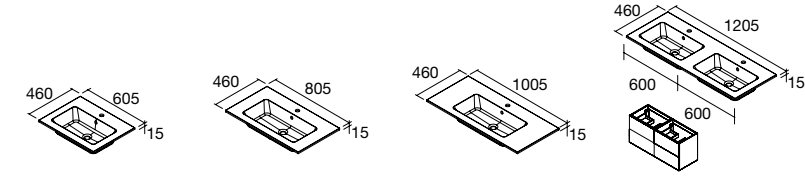

Lavabos Vilna (Mineral Solid blanco mate)

605/C		805/C		1005/C		1205/2 Uds	
COD.	€	COD.	€	COD.	€	COD.	€
91234	264	91235	317	91236	370	91237	455