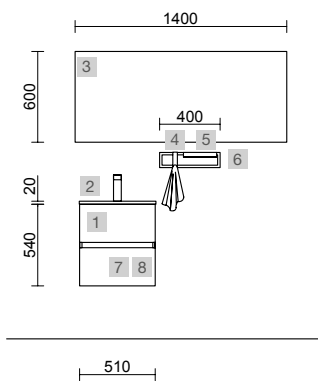

COD.	DESCRIPCIÓN	€	OPCIONALES	€	
COMPOSICION DE 500					
1	96704 Mueble suspendido FUSSION LINE 500 fondo 35 White cotton 2 cajones con freno 497 x 540 x 350 mm	285	3	91115 Espejo REFLEXO 1400 horizontal vertical luz led (10,8 W- 4200*) IP 44 1400 x 600 mm	434
2	97069 Lavabo S35 510 extraplano Porcelana blanca sin sifón ni desagüe clicker 510 x 20 x 360 mm	119	4	97665 Percha LLOYD Negro mate para muebles y estructuras Lloyd 30 x 124 x 50 mm	38
PRECIO TOTAL DEL CONJUNTO		404	5	97666 Repisa LLOYD Negro mate para muebles y estructuras Lloyd 220 x 32 x 112 mm	75
			6	97674 Frontal metálico LLOYD Negro mate 400 x 100 x 29 mm	119
			7	103973 Sifón POSYX Latón cromado	45
			8	102306 Válvula clicker FLOW Negro mate	55