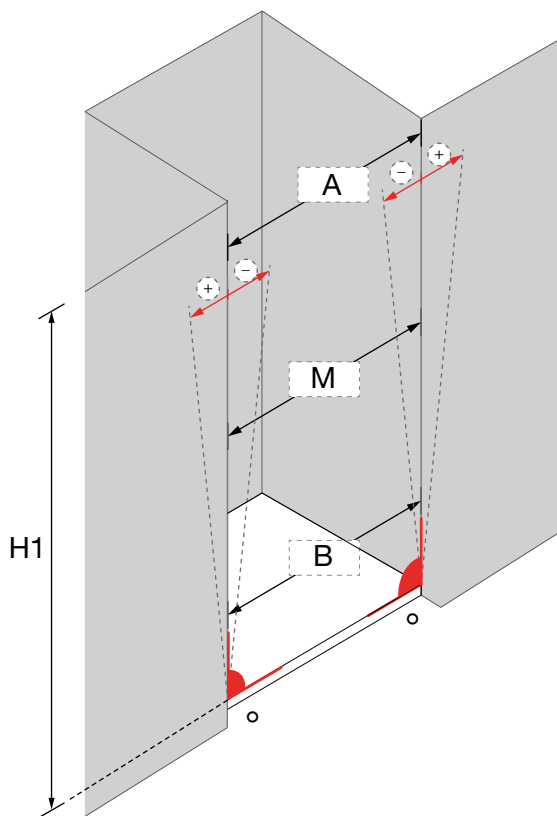

Interésese por el recorrido de las tuberías

Si le es posible, le recomendamos que averigüe por dónde pasan las tuberías en la zona de instalación de la mampara. De esa manera, evitará taladrar accidentalmente sobre cualquiera de ellas. Esto es especialmente importante en tuberías de pvc ya que son de difícil detección.

Asegúrese de la viabilidad de instalación

Asegúrese de no existen elementos que puedan impedir la instalación de la mampara. Compruebe que no existen ventanas, espejos, radiadores, toalleros, repisas o cualquier otro elemento dentro de la zona donde se tiene que instalar la mampara.

PARA MAMPARAS ANGULARES

- ¿Plato sobre suelo o de obra/ras de suelo?
- Se miden en cualquier caso los dos lados desde la pared al borde del plato.
- En los casos de plato sobre suelo, la mampara siempre es algo más pequeña que la dimensión total del plato. Ej: Helsinki, cod. 22465, medidas nominales de plato 700x900, medidas de la mampara 675-695 y 875-895mm.

En los casos de plato de obra o a ras de suelo, la mampara, por estética nada más, debe caer en la junta del plato y el suelo. Debemos medir las dos medidas hasta esas juntas y ver si la mampara ajusta a las mismas