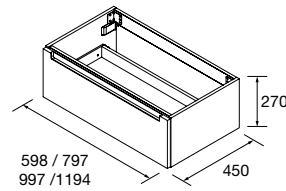

Monterrey

Modular

COQUETA SUSPENDIDA MONTERREY 1 CAJÓN SIN SALVASIFÓN

Coqueta suspendida de 1 cajón metálico extracción total, interiores Onix y cierre con freno

	Natural	Roble África	Pino Bahía	Nogal Maya	€
	COD.	COD.	COD.	COD.	
600	23981	91042	23980	102909	355
800	23983	91043	23982	102910	375
1000	23985	91044	23984	102911	405
1200	23987	91045	23986	102912	435