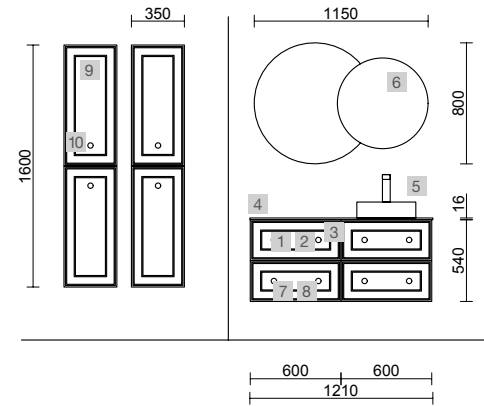

COD.	DESCRIPCIÓN	€
COMPOSICIÓN DE 1200		
1	91301 Mueble suspendido RENOIR 600 Macchiato x 2 2 cajones metálicos con freno 598 x 540 x 450 mm	1160
2	103306 Cajón completo METALICO onix cajón superior para mueble de 600 mm de fondo 45 545 x 140 x 350 mm	128
3	91331 Tirador STYLE 35 Black matt x 8	136
4	96898 Encimera Black velvet para mueble y coqueta, sin mecanizado 1206 x 16 x 460 mm	99
5	97652 Lavabo de posar TALEA Solid surface Bicolor sin sifón ni desagüe clicker 360 x 115 x 360 mm	272
PRECIO TOTAL DEL CONJUNTO		1795

OPCIONALES		
COD.	DESCRIPCIÓN	€
6	103355 Espejo DOPPIO circular doble con luz led (20 W- 4000°K.) IP44 1150 x 800 mm	395
7	103973 Sifón POSYX Latón cromado	45
8	102305 Válvula abierta FLOW Negro mate	52

AUXILIARES		
COD.	DESCRIPCIÓN	€
9	91319 Pilar suspendido RENOIR Macchiato x 2 2 puertas sin tirador con freno 350 x 1600 x 349 mm	988
10	91331 Tirador STYLE 35 Black matt x 4	68