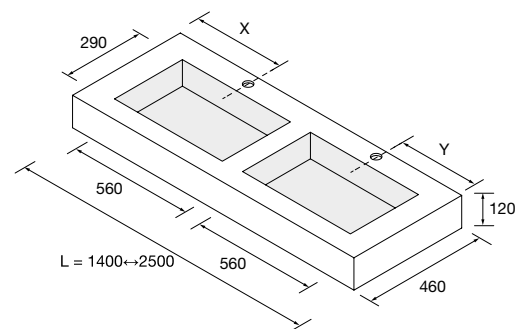

ENCIMERAS COMPAKT DE 2 POZAS INTEGRADAS (560) PROFUNDIDAD 460 MM