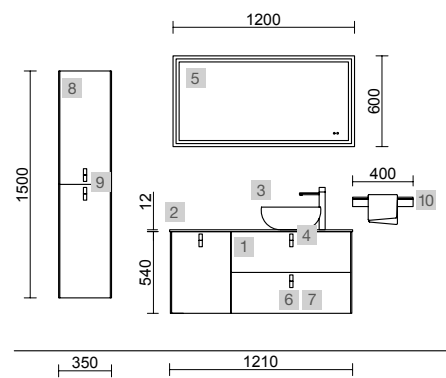

UNIIQ 1200/I NATA

COD.	DESCRIPCIÓN	€
COMPOSICIÓN DE 1200		
1	24671 Mueble suspendido UNIIQ 1200 Nata izquierdo 1 puerta y 2 cajones con freno 1194 x 540 x 450 mm	629
2	24728 Encimera UNIIQ 1200 Solid surface blanco mate sin mecanizado 1205 x 12 x 460 mm	255
3	26536 Lavabo de posar BOL Solid surface blanco mate sin sifón ni desagüe clicker Ø 390 x 140 mm	252
4	24725 Tirador UNIIQ Cromo Juego de 3 unidades para Mueble	21
PRECIO TOTAL DEL CONJUNTO		1157

OPCIONALES		
COD.	DESCRIPCIÓN	€
5	87855 Espejo CHICAGO II 1200 horizontal vertical con luz led, sensor y antivaho (40 W- 5700°K). IP44 1200 x 600 mm	524
6	103973 Sifón POSYX Latón cromado	45
7	102303 Válvula abierta FLOW Cromo	52

AUXILIARES		
COD.	DESCRIPCIÓN	€
8	24693 Pilar suspendido UNIIQ Nata izquierdo / derecho 2 puertas con freno 350 x 1500 x 350 mm	499
9	24721 Tirador UNIIQ Cromo Juego de 2 unidades para Mueble/Pilar	15
10	26126 Repisa toallero 400 Solid surface blanco mate 400 x 60 x 120 mm	78