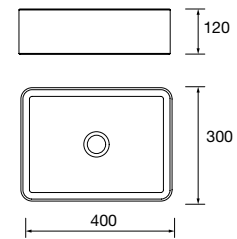

new product Lavabo de posar CARLA 45 Porcelana blanca
sin sifón ni desagüe clicker
455 x 325 x 135 mm
103343 150 €