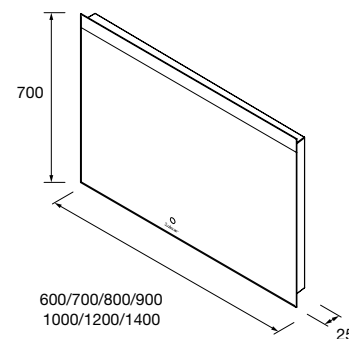

- **Espejo ORLEANS 600**
  horizontal con luz led y sensor (10+22 W-5700°K) IP44
  600 x 700 mm
  97586 342 €
- **Espejo ORLEANS 700**
  horizontal con luz led y sensor (10+22 W-5700°K) IP44
  700 x 700 mm
  97596 374 €
- **Espejo ORLEANS 800**
  horizontal con luz led y sensor (12+22 W-5700°K) IP44
  800 x 700 mm
  97597 402 €
- **Espejo ORLEANS 900**
  horizontal con luz led y sensor (12+22 W-5700°K) IP44
  900 x 700 mm
  97598 445 €
- **Espejo ORLEANS 1000**
  horizontal con luz led y sensor (15+32 W-5700°K) IP44
  1000 x 700 mm
  97599 465 €
- **Espejo ORLEANS 1200**
  horizontal con luz led y sensor (15+32 W-5700°K) IP44
  1200 x 700 mm
  97600 485 €
- **Espejo ORLEANS 1400**
  horizontal con luz led y sensor (30+36 W-5700°K) IP44
  1400 x 700 mm
  97601 499 €