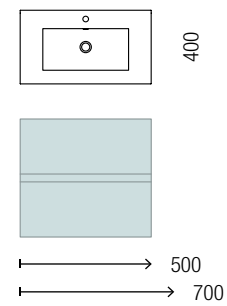

FUSSION LINE F-40