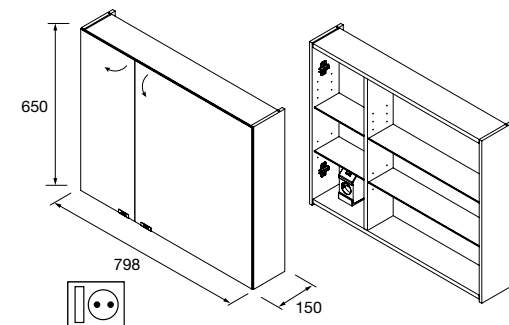

Armario ALLIANCE 600
2 puertas espejo doble con interruptor y enchufe
598 x 650 x 150 mm
23409 479 €

Armario ALLIANCE 700
2 puertas espejo doble con interruptor y enchufe
698 x 650 x 150 mm
24591 523 €

Armario ALLIANCE 800
2 puertas espejo doble con interruptor y enchufe
798 x 650 x 150 mm
23410 543 €

Armario ALLIANCE 900
3 puertas espejo doble con interruptor y enchufe
898 x 650 x 150 mm
24592 624 €

Armario ALLIANCE 1000
3 puertas espejo doble con interruptor y enchufe
998 x 650 x 150 mm
23665 678 €

Armario ALLIANCE 1200
3 puertas espejo doble con interruptor y enchufe
1190 x 650 x 150 mm
24593 784 €

Armario ALLIANCE 600
2 puertas espejo doble con interruptor y enchufe y luz led lateral, IP44 (21,5W)
630 x 650 x 150 mm
83153 612 €

Armario ALLIANCE 700
2 puertas espejo doble con interruptor y enchufe y luz led lateral, IP44 (21,5W)
730 x 650 x 150 mm
83154 674 €