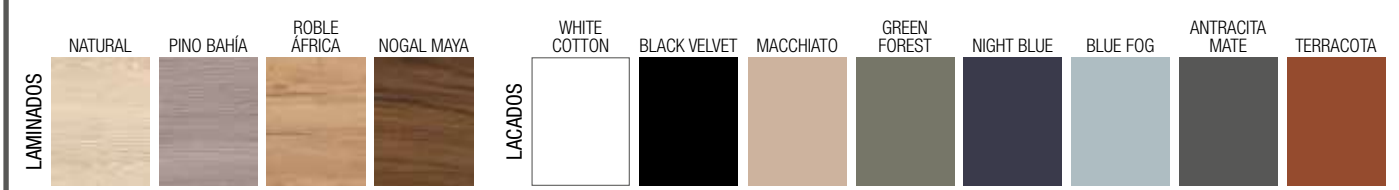

M modular E-05 5

M modular E-05 5 **new product**

COQUETA 1 PUERTA

ESPECIFICACIONES

COQUETA 1 PUERTA

ESPECIFICACIONES

COQUETA BIBA

ESPECIFICACIONES

ACABADOS

ACABADOS