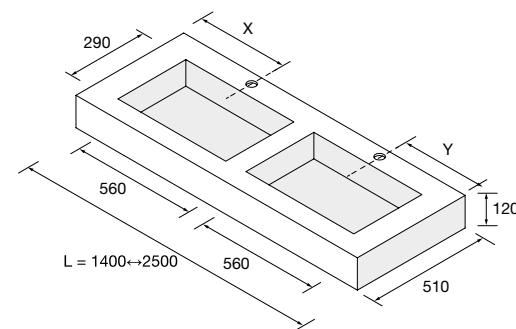

ENCIMERAS COMPAKT DE 2 POZAS INTEGRADAS (560) PROFUNDIDAD 510 MM

Descarga la hoja de pedido

	Bali	Roble África	Havana	Mármol blanco	Cemento	Piedra gris	€
	COD.	COD.	COD.	COD.	COD.	COD.	
1400 - 1600	91187	83310	84118	83362	83414	83388	1476
1601 - 1800	91188	83311	84119	83363	83415	83389	1601
1801 - 2000	91189	83312	84120	83364	83416	83390	1841
2001 - 2500	91190	83313	84121	83365	83417	83391	2080

NOTA: Combinable con las series *Modular*.