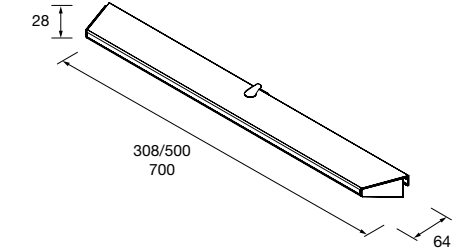

- Aplique BOREAL 308
  blanco luz led (6 W.) IP 44 (457lm)
  (5700 K)
  84122 73 €
- Aplique BOREAL 500
  blanco luz led (8 W.) IP 44 (568lm)
  (5700 K)
  84123 105 €
- Aplique BOREAL 700
  blanco luz led (10 W.) IP 44 (751lm)
  (5700 K)
  84124 148 €