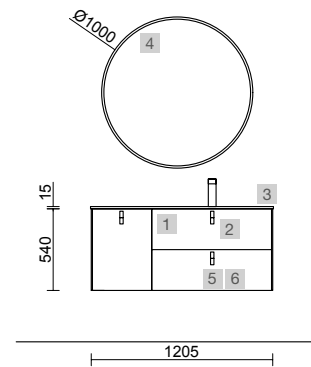

UNIIQ 1200/I AZUL ALTAMAR

COD.	DESCRIPCIÓN	€
COMPOSICIÓN DE 1200		
1	24685 Mueble suspendido UNIIQ 1200 Azul altamar izquierdo 1 puerta y 2 cajones con freno 1194 x 540 x 450 mm	629
2	24724 Tirador UNIIQ Negro Juego de 3 unidades para Mueble	21
3	24546 Lavabo UNIIQ 1205 coqueta a la izquierda Mineralsolid mate sin sifón ni desagüe clicker 1205 x 15 x 460 mm	459
PRECIO TOTAL DEL CONJUNTO		1109
OPCIONALES		
COD.	DESCRIPCIÓN	€
4	103360 Espejo MITO CURVE 1000 circular con luz led (7 W - 4000ºK) IP-44 Ø 1000 mm	554
5	103973 Sifón POSYX Latón cromado	45
6	102306 Válvula clicker FLOW Negro mate	55

Moment

Revoir

mam

Uniq

COMPAKT

TÉCNICAS ORIGINAL