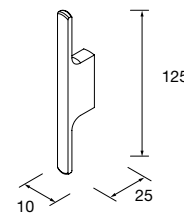

TIRADOR FIBI

Tirador para mueble

	Negro mate	Brass	Inox cromo	€
	COD.	COD.	COD.	
126	103334	103335	103336	17