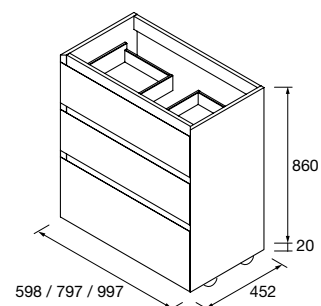

MUEBLE MOMENT 3 CAJONES

Mueble a suelo de 3 cajones de madera de extracción total con cierre amortiguado, capacidad de 40 kg. Patas de ABS regulables (20 mm), incluidas.

	Pure	Real	Intense	
	COD.	COD.	COD.	€
600	91395	91396	91397	1430
800	91398	91399	91400	1538
1000	91401	91402	91403	1753