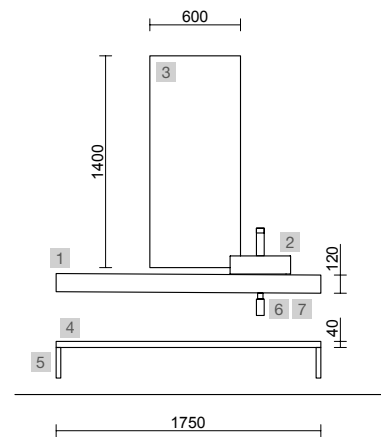

COMPAKT 1750 PIEDRA GRIS

COD.	DESCRIPCIÓN	€
COMPOSICIÓN DE 1750		
1	26103 Encimera COMPAKT 51 Piedra gris de 1601 hasta 1800 mm, para 1 lavabo de posar 1601 - 1800 x 510 x 120 mm	1071
2	91487 Lavabo de posar VERILA Porcelana blanca sin sifón ni desagüe 400 x 120 x 300 mm	179
PRECIO TOTAL DEL CONJUNTO		1250
OPCIONALES		
COD.	DESCRIPCIÓN	€
3	91115 Espejo REFLEXO 1400 horizontal vertical luz led (10,8 W- 4200%) IP 44 1400 x 600 mm	434
4	97478 Encimera a medida Carbón de 1401 hasta 1800 para mueble y coqueta, con o sin mecanizado 1401 - 1800 x 40 x 460 mm	472
5	91494 Soporte Negro x 2 30 x 200 x 440 mm	264
6	103974 Sifón SMART Negro mate	65
7	102305 Válvula abierta FLOW Negro mate	52