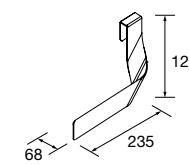

TOALLERO LATERAL PARA MUEBLE (SENCILLO)

Toallero sencillo JAZZ.

	Blanco	Negro	Anodizado brillo	
	COD.	COD.	COD.	€
	23027	27042	23024	43