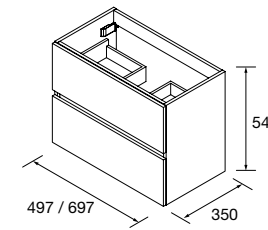

MUEBLE SUSPENDIDO FUSSION LINE 2 CAJONES FONDO 350 MM
Mueble suspendido de 2 cajones de madera con cierre amortiguado e interiores acabado Onix.

	Natural	Roble África	Pino bahía	€
	COD.	COD.	COD.	
500	96706	96707	96713	275
700	96718	96719	96720	290

	Blanco brillo	White cotton	Black velvet	€
	COD.	COD.	COD.	
500	96703	96704	96705	285
700	96715	96716	96717	300