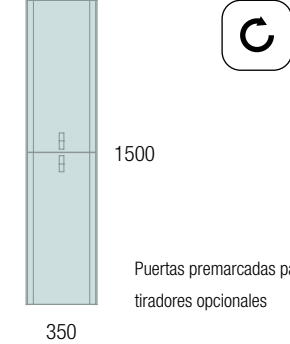

PILAR 2 PUERTAS

Puertas premarcadas para tiradores opcionales