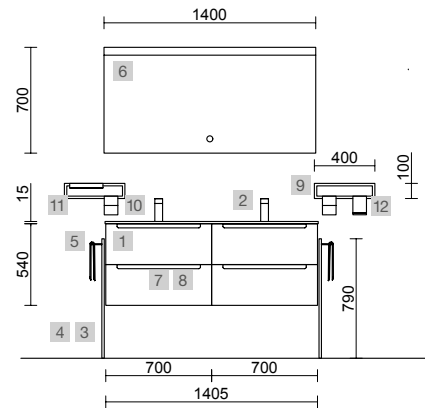

COD.	DESCRIPCIÓN	€
COMPOSICIÓN DE 1400		
1	96476 Mueble suspendido MONTERREY 700 Night blue x 2 2 cajones metálicos con freno 697 x 540 x 450 mm	1170
2	97053 Lavabo VILNA 1405 doble Mineralsolid mate sin sifón ni desagüe clicker 1405 x 460 x 15 mm	499
3	97717 Estructura metálica LLOYD ALTA Blanco mate x 2 para mueble y encimera Kompakt 333 x 16 x 790 mm	390
4	97708 Acople LLOYD Blanco mate x 4 para mueble 297 x 15 x 30 mm	180
5	97657 Toallero LLOYD Blanco mate x 2 para muebles y estructuras Lloyd 340 x 95 x 32 mm	170
PRECIO TOTAL DEL CONJUNTO		2409

OPCIONALES		
COD.	DESCRIPCIÓN	€
6	97601 Espejo ORLEANS 1400 horizontal con luz led y sensor (30+36 W-5700°K) IP44 1400 x 700 mm	499
7	103973 Sifón POSYX Latón cromado x 2	90
8	102304 Válvula clicker FLOW Cromo x 2	110

AUXILIARES		
COD.	DESCRIPCIÓN	€
9	97671 Frontal metálico LLOYD Blanco mate x 2 400 x 100 x 29 mm	238
10	97663 Cesta LLOYD Blanco mate x 2 para muebles y estructuras Lloyd 90 x 124 x 100 mm	170
11	97659 Repisa LLOYD Blanco mate para muebles y estructuras Lloyd 220 x 32 x 112 mm	75
12	97660 Repisa LLOYD Blanco mate para muebles y estructuras Lloyd 90 x 124 x 100 mm	65