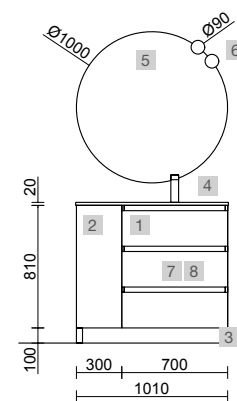

COD.	DESCRIPCIÓN	€	OPCIONALES	€	
COMPOSICIÓN DE 1000					
1	102759 Mueble SPIRIT 700 Nogal Maya 3 cajones metálicos con freno 697 x 810 x 450 mm	480	5	91132 Espejo OASIS 1000 circular Ø 1000 mm	129
2	103153 Coqueta ALLIANCE 300 Nogal Maya izquierdo / derecho 1 puerta apertura push 300 x 810 x 450 mm	215	6	91238 Aplique GILDA 90 x 2 (5 W - 4000°K) IP44 Ø 90 mm	104
3	83425 Juego 4 patas Negro mate 100 mm	15	7	103973 Sifón POSYX Latón cromado	45
4	97062 Lavabo CONSTANZA 1000 coqueta a la izquierda Porcelana blanca sin sifón ni desagüe clicker, para mueble de 1000 1010 x 20 x 460 mm	259	8	102306 Válvula clicker FLOW Negro mate	55
PRECIO TOTAL DEL CONJUNTO		969