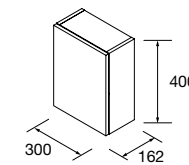

MÓDULO ALLIANCE 400 1 PUERTA

Módulo reversible de 1 puerta con apertura de sistema push e interiores onix. Bisagra de apertura 110°. Con 1 balda de cristal regulable.