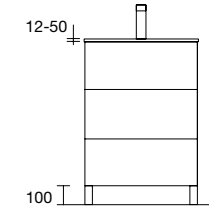

PATAS PARA LAVABOS DE ENCASTRE / ALTURA 100 mm

PATAS PARA LAVABOS DE POSAR / VENETO ALTURA 20 mm

Patatas necesarias para tus muebles de tres cajones

JUEGO 4 PATAS 40 MM

Juego de 4 patas necesarias para mueble de 3 cajones, en 3 acabados disponibles, altura de 100 mm.

Blanco		Negro mate		Cromo brillo	
COD.	€	COD.	€	COD.	€
83817		83425		83819	15