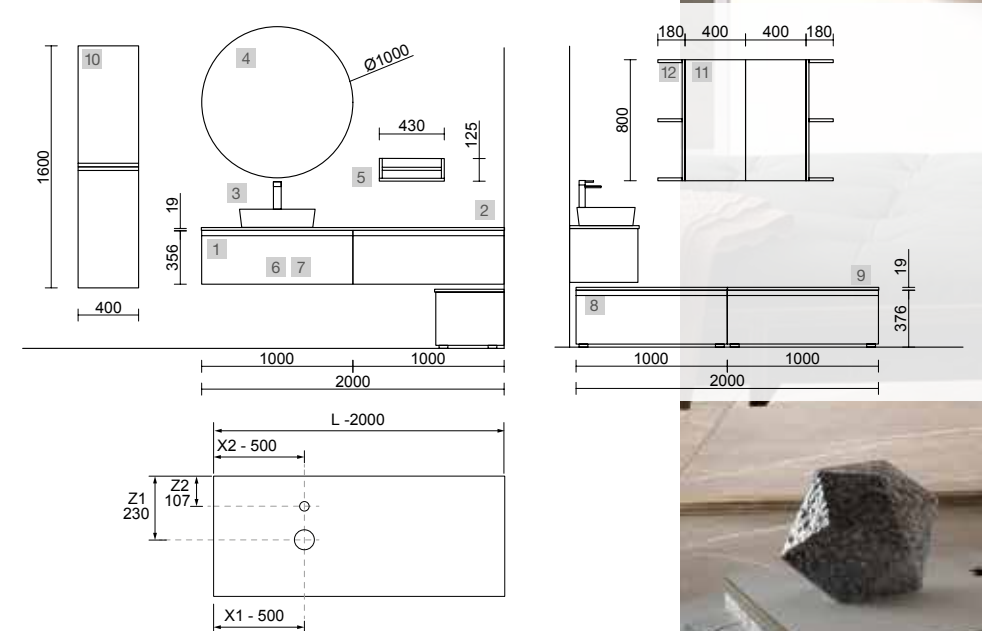

MOMENT 2000 INTENSE

COD.	DESCRIPCIÓN	€
COMPOSICIÓN DE 2000		
1	91367 Mueble suspendido MOMENT 1000 Intense x 2 1 cajón con uñero y freno 997 x 356 x 452 mm	1892
2	91426 Encimera Intense de 1801 hasta 2000 para mueble y coqueta, con o sin mecanizado 1801 - 2000 x 19 x 460 mm	603
3	24553 Lavabo de posar VARMEGA Porcelana blanca sin sifón ni desagüe 500 x 385 x 140 mm	170
PRECIO TOTAL DEL CONJUNTO		2665
OPCIONALES		
COD.	DESCRIPCIÓN	€
4	83964 Espejo MOON 1000 circular con luz led (4,4 W/m - 4000°K) IP44 Ø 1000 mm	352
5	91467 Repisa toallero MOMENT 430 Intense con toallero 430 x 125 x 125 mm	211
6	103973 Sifón POSYX Latón cromado	45
7	102303 Válvula abierta FLOW Cromo	52
AUXILIARES		
COD.	DESCRIPCIÓN	€
8	91367 Mueble suspendido MOMENT 1000 Intense x 2 1 cajón con uñero y freno 997 x 356 x 452 mm	1892
9	91426 Encimera Intense de 1801 hasta 2000 para mueble y coqueta, con o sin mecanizado 1801 - 2000 x 19 x 460 mm	603
10	91451 Pilar suspendido MOMENT 1600 Intense izquierdo / derecho 2 puertas con freno 400 x 1600 x 352 mm	1499
11	91457 Módulo MOMENT 400 Intense x 2 1 puerta izquierda / derecha con freno 400 x 800 x 181 mm	1270
12	91477 Repisa MOMENT 800 Intense x 2 180 x 800 x 180 mm	486

Moment

Renoir

mam

Uniq

COMPACT

TÉCNICAS ORIGINAL