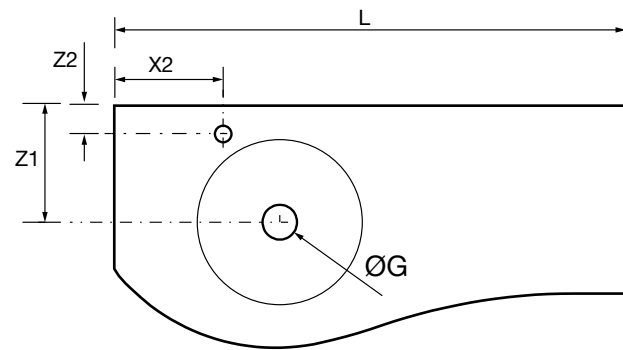

Datos necesarios para hacer el pedido de la encimera a medida

Taladro para lavabo y grifo opcional

ENCIMERAS MAM DERECHA

Encimera para mueble MAM con opción de mecanizado para lavabo y grifo. Se necesita rellenar hoja de pedido.

	Solid surface blanco mate		Pizarra negra		Mármol blanco		Terrazo natura	
	COD.	€	COD.	€	COD.	€	COD.	€
900	83880	346	96745	396	97378	396	103287	396
1200	83882	379	96746	439	97379	439	103288	439
1500	91126	519	96747	589	97380	589	103289	589

ENCIMERAS MAM IZQUIERDA

Encimera para mueble MAM con opción de mecanizado para lavabo y grifo. Se necesita rellenar hoja de pedido.

	Solid surface blanco mate		Pizarra negra		Mármol blanco		Terrazo natura	
	COD.	€	COD.	€	COD.	€	COD.	€
900	83881	346	96748	396	97382	396	103290	396
1200	83883	379	96749	439	97387	439	103291	439
1500	91127	519	96750	589	97388	589	103292	589

ENCIMERAS MAM CON TOALLERO DERECHA

Encimera para mueble MAM con toallero con opción de mecanizado para lavabo y grifo. Se necesita rellenar hoja de pedido.

	Solid surface blanco mate		Pizarra negra		Mármol blanco		Terrazo natura	
	COD.	€	COD.	€	COD.	€	COD.	€
900	85967	356	96751	406	97389	406	103293	406
1200	85969	389	96752	449	97390	449	103294	449
1500	91128	529	96758	599	97391	599	103295	599

ENCIMERAS MAM CON TOALLERO IZQUIERDA

Encimera para mueble MAM con toallero con opción de mecanizado para lavabo y grifo. Se necesita rellenar hoja de pedido.

	Solid surface blanco mate		Pizarra negra		Mármol blanco		Terrazo natura	
	COD.	€	COD.	€	COD.	€	COD.	€
900	85968	356	96760	406	97392	406	103296	406
1200	85970	389	96761	449	97393	449	103297	449
1500	91129	529	96762	599	97394	599	103298	599

Consulta nuestra guía de taladros para encimeras.

MECANIZADO PARA LAVABO Y GRIFO OPCIONAL

Descarga la hoja de pedido