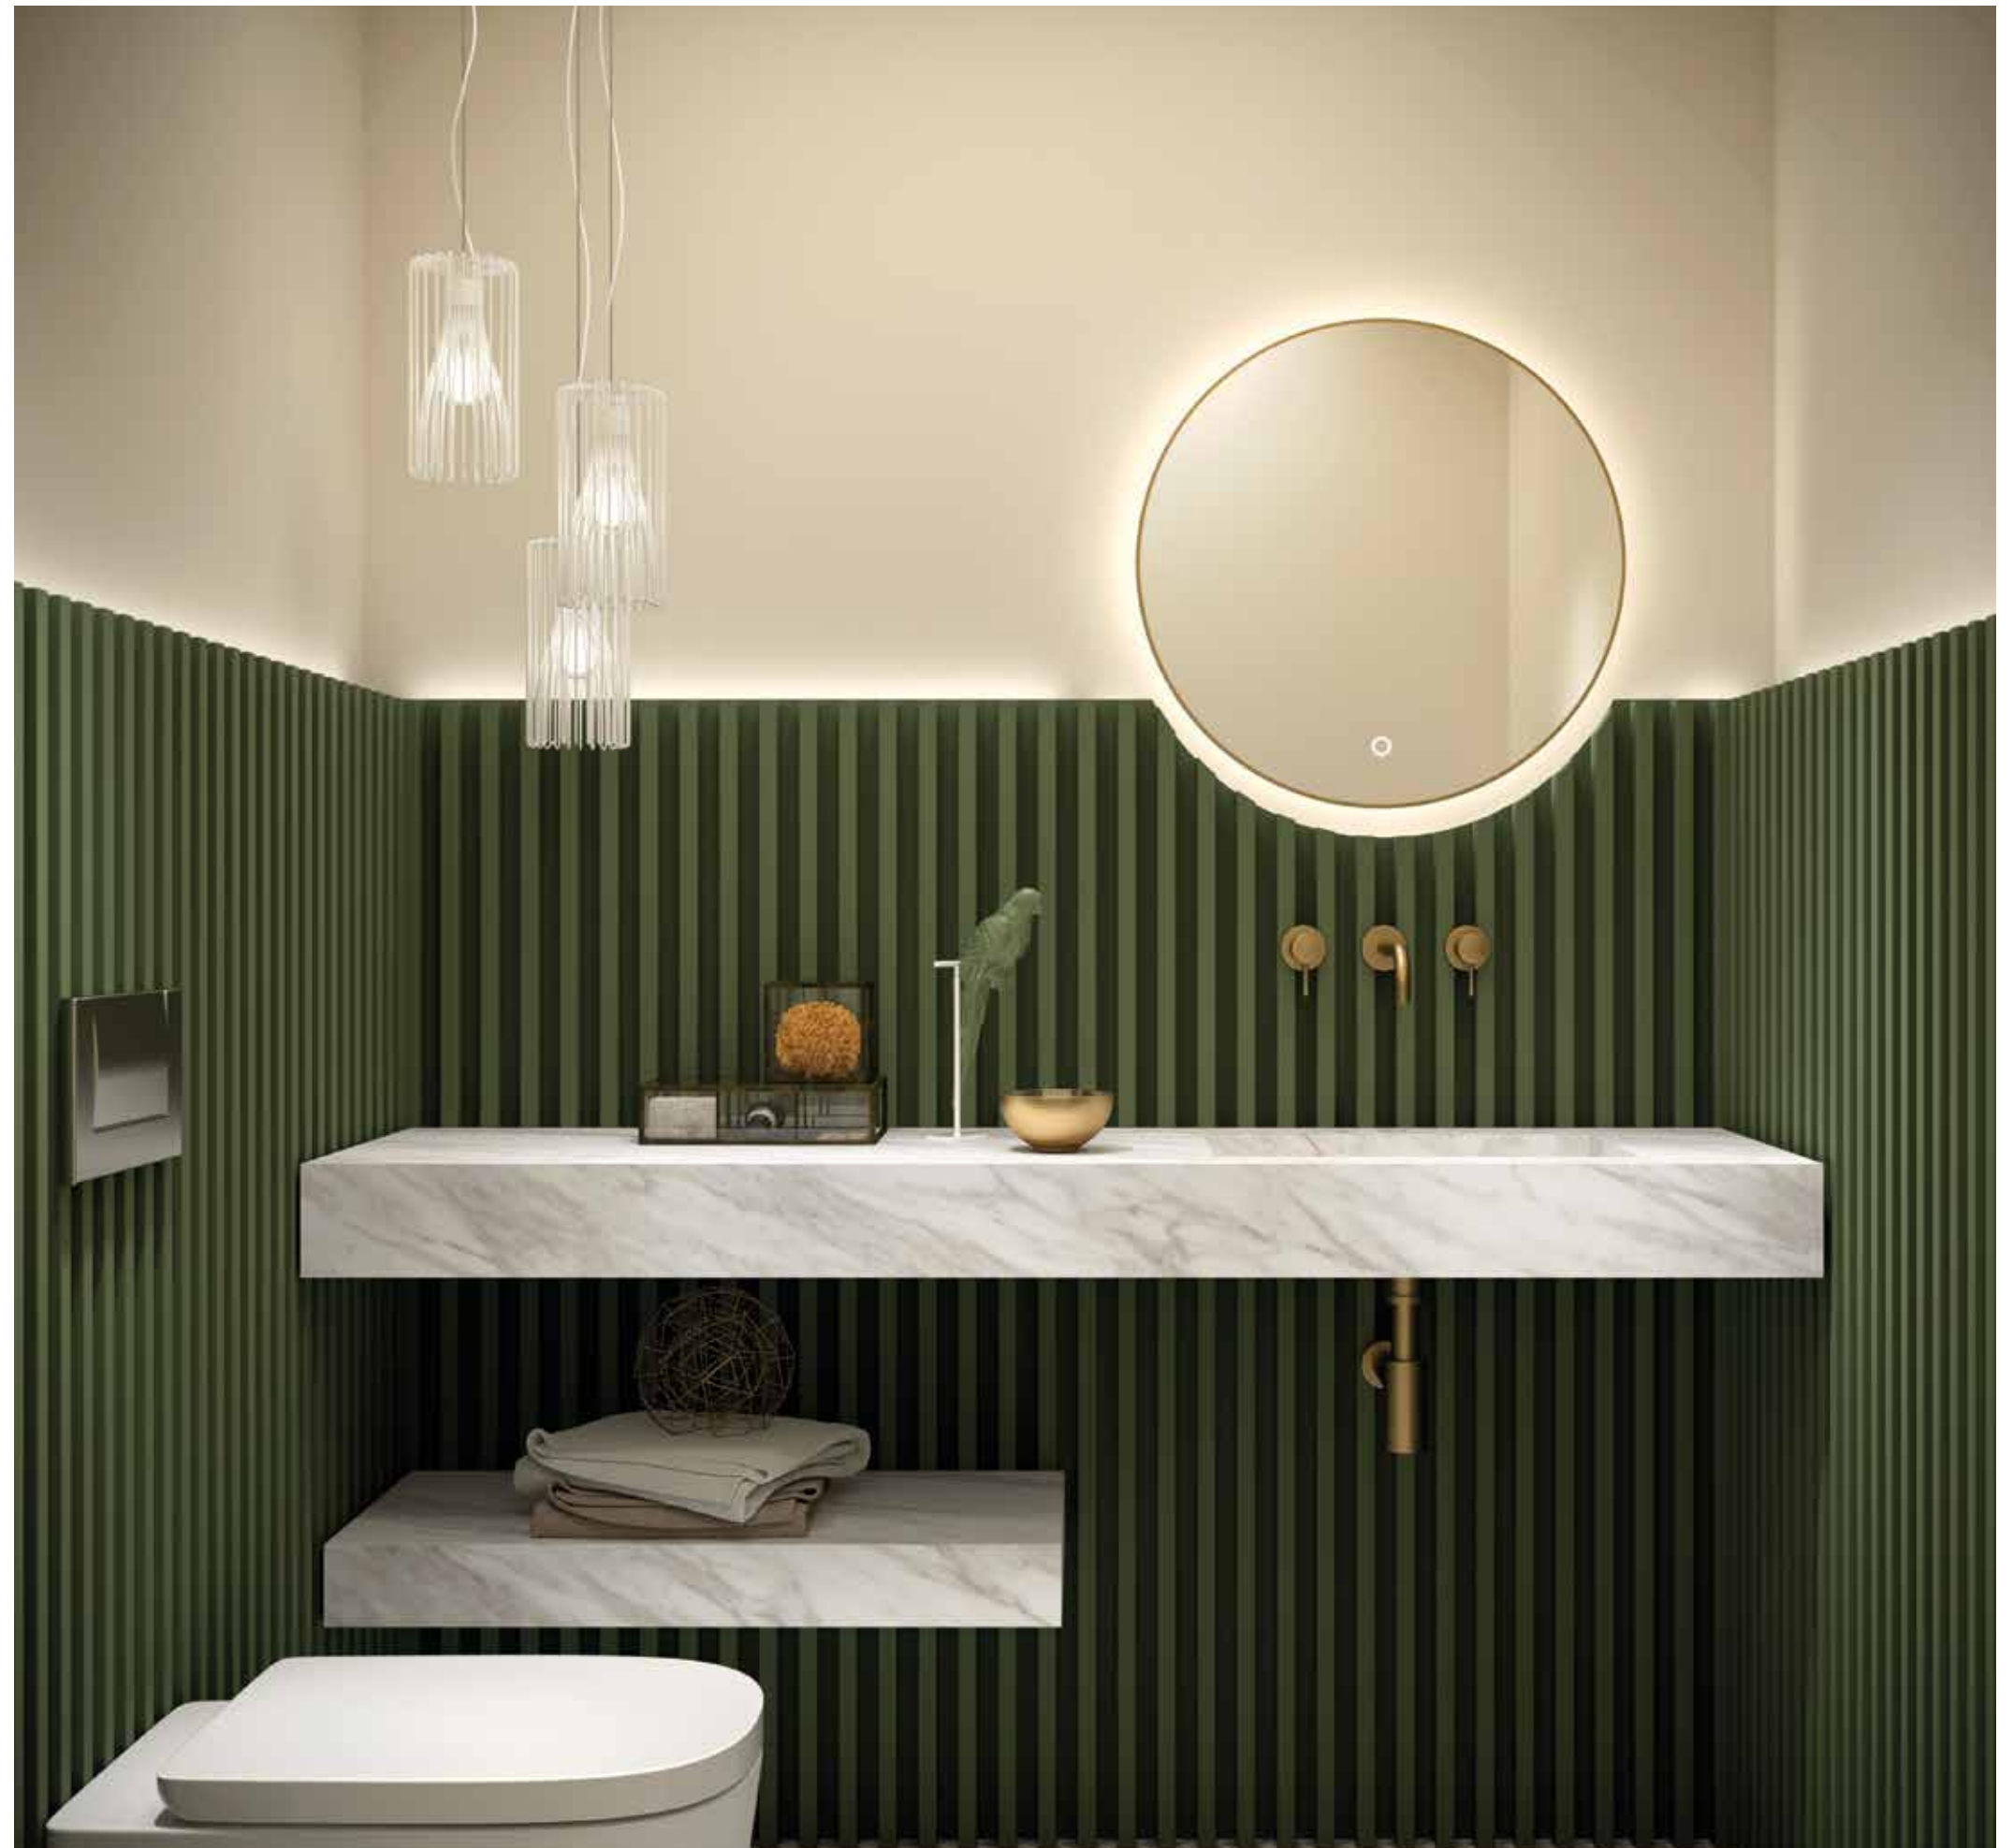

OPCIONALES		
COD.	DESCRIPCIÓN	€
2	97618 Espejo GLOBE 600 Dorado circular con luz led y sensor (12 W- 5700°K) IP44 Ø 600 mm	342
3	25969 Repisa COMPAKT 42 Mármol blanco de 600 hasta 800 mm 600 - 800 x 420 x 90 mm	454