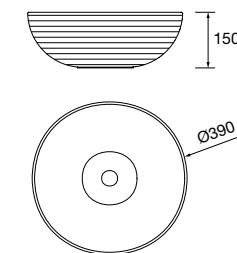

Lavabo de posar LOKUM Porcelana
negra mate
sin sifón ni desagüe clicker
Ø 375 x 135 mm
87734 215 €