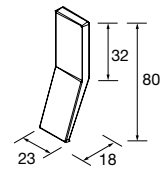

JUEGO 2 UNIDADES TIRADOR UNIIQ

Juego de 2 tiradores para mueble y pilar UniiQ en diferentes acabados. No incluidos en mueble ni en pilar.

Blanco	Negro	Cromo	
COD.	COD.	COD.	€
24719	24720	24721	15