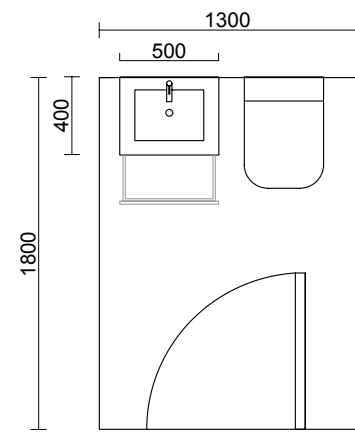

FONDO 400 MM
Muebles de fondo reducido especialmente indicados para aprovechar al máximo el espacio.