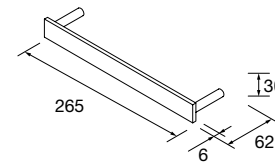

COQUETA SUSPENDIDA ALLIANCE 1 PUERTA

Coqueta suspendida de 1 puerta con sistema de apertura PUSH y acabado interior Onix. Bisagras de apertura 110°. Reversible.
Con una balda de madera regulable en altura.
Combinable con las series:
Spirit / Monterrey

	Natural	Roble África	Pino bahía	Nogal Maya	€
300	97016	97017	97018	102830	180

	Blanco brillo	White cotton	Black velvet	Antracita mate	Macchiato	Blue fog	Night blue	Terracota	Green forest	€
300	97013	97014	97015	97023	97020	97021	97022	103623	97024	200

TIRADOR - TOALLERO COQUETA EXTRAÍBLE ALLIANCE

Tirador para coqueta Alliance en diferentes acabados, no incluido

	Blanco mate	Negro mate	Anodizado brillo	€
300	96995	96996	96999	28