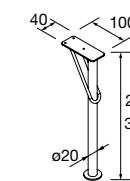

JUEGO 2 PATAS DEVA 230 / 330

Juego de 2 patas opcionales metálicas para mueble en 3 acabados disponibles, altura 230/330mm.

	Blanco	Negro	Cromo	
	COD.	COD.	COD.	€
230	84128	84129	84130	51
330	84125	84126	84127	55