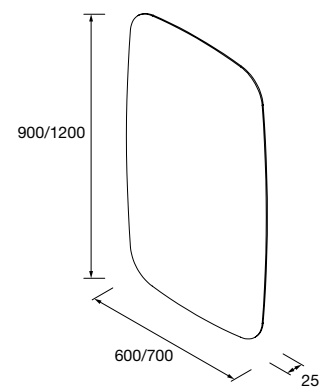

- Espejo LOUIS 600
  horizontal vertical con luz led (30 W-
  5700°K) IP44
  600 x 900 mm
  97641 355 €
- Espejo LOUIS 700
  horizontal vertical con luz led (30 W-
  5700°K) IP44
  700 x 1200 mm
  97642 449 €

- Espejo ORGANIC 600
  horizontal vertical con luz led (4,4 W/m
  - 4000°K.) IP44
  600 x 800 mm
  26775 374 €
- Espejo ORGANIC 800
  horizontal vertical con luz led (4,4 W/m
  - 4000°K.) IP44
  800 x 1000 mm
  26776 407 €