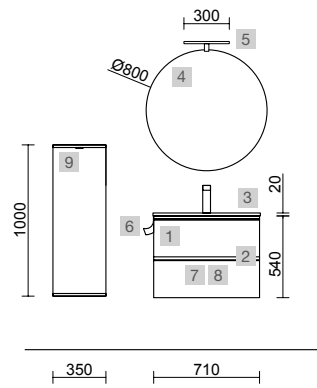

SPiRiT 700 BLANCO BRILLO

COD.	DESCRIPCIÓN	€
COMPOSICIÓN DE 700		
1	83040 Mueble suspendido SPiRiT 700 Blanco brillo 2 cajones metálicos con freno 697 x 540 x 450 mm	410
2	90990 Tirador SPiRiT 700 Negro soft x 2	36
3	26782 Lavabo CONSTANZA 710 Porcelana blanca sin sifón y desagüe clicker 710 x 20 x 460 mm	136
PRECIO TOTAL DEL CONJUNTO		582
OPCIONALES		
COD.	DESCRIPCIÓN	€
4	91131 Espejo OASIS 800 circular Ø 800 mm	99
5	97177 Aplique PANDORA 308 negro luz led (8 W- 5700°K) IP 44 sujeción multienganche 308 x 112 x 32 mm	72
6	27043 Toallero doble JAZZ Negro fondo 45 y 50 385 x 125 x 68 mm	62
7	103973 Sifón POSYX Latón cromado	45
8	102306 Válvula clicker FLOW Negro mate	55
AUXILIARES		
COD.	DESCRIPCIÓN	€
9	24588 Módulo ALLIANCE 1000 Blanco brillo izquierdo / derecho 1 puerta apertura push 352 x 1000 x 352 mm	299