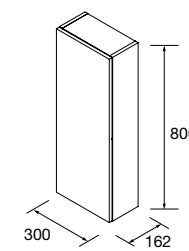

MÓDULOS ALLIANCE 800 1 PUERTA

Módulo reversible de 1 puerta con apertura de sistema push e interiores Onix. Bisagra de apertura 110°. Con 2 baldas de cristal regulables.

	White cotton	Black velvet	Antracita mate	Macchiato	Blue fog	Night blue	Green forest	
	COD.	COD.	COD.	COD.	COD.	COD.	COD.	€
300	96941	96942	96950	96947	96948	96949	96951	208