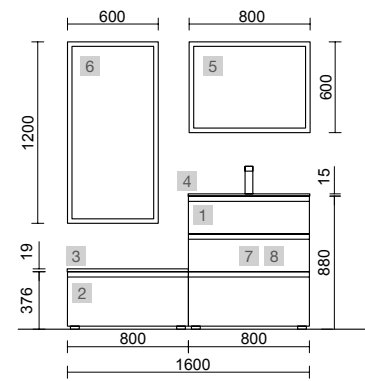

OPCIONALES

COD.	DESCRIPCIÓN	€
5	Espejo ROMA 800 horizontal vertical con marco negro, luz led (10,8W/m - 5500°K.) IP 44 600 x 800 mm	355
6	Espejo ROMA 1200 horizontal vertical con marco negro, luz led (10,8W/m - 5500°K.) IP 44 1200 x 600 mm	423
7	103973 Sifón POSYX Latón cromado	45
8	102306 Válvula clicker FLOW Negro mate	55