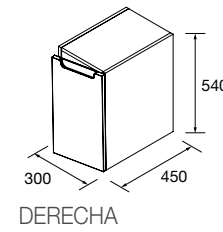

COQUETAS MONTERREY 1 PUERTA D

Coqueta de 1 puerta de apertura derecha y cierre con freno. Balda de madera regulable en altura, interiores Onix

	Natural	Roble África	Pino Bahía	Nogal Maya	€
	COD.	COD.	COD.	COD.	
300	96544	96545	96546	102907	235