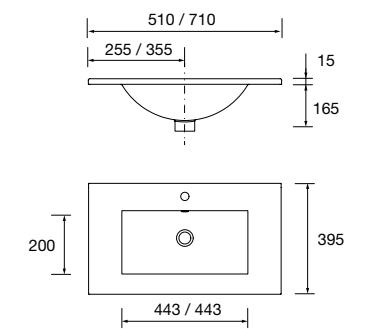

Lavabo Fondo 40 IBERIA 510 Porcelana
blanca
sin sifón y desagüe clicker
510 x 20 x 395 mm
21564 125 €