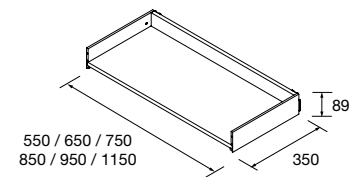

CAJÓN METÁLICO COMPLETO SIN SALVASIFÓN

Cajón metálico extracción total sin salvasifón. Onix y cierre con freno.