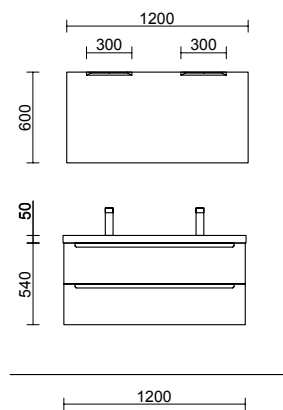

1312€

1473€

Mueble Blue Fog • Lavabo Toscana • Espejo Louis