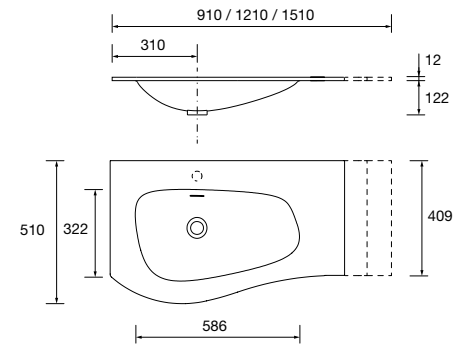

Acabado brillo

TALADRO PARA GRIFO OPCIONAL

Descarga la hoja de pedido

Lavabo MAM, con taladro para el grifo (Carga mineral brillo)

COD.	€	COD.	€	COD.	€	COD.	€
83876	247	83877	247	83878	303	83879	303

Lavabo MAM, con opción de taladro para el grifo (Solid Surface)

COD.	€	COD.	€	COD.	€	COD.	€	COD.	€	COD.	€
87592	398	87593	398	87594	491	87595	491	91122	635	91123	635

Acabado mate

TALADRO PARA GRIFO OPCIONAL

Descarga la hoja de pedido

Lavabo MAM, con taladro para el grifo (Carga mineral mate)

COD.	€	COD.	€	COD.	€	COD.	€
83945	247	83946	247	83947	303	83948	303

Lavabo MAM con toallero (Solid Surface)

COD.	€	COD.	€	COD.	€	COD.	€	COD.	€	COD.	€
97395	458	97398	458	97396	581	97399	581	97397	725	97400	725