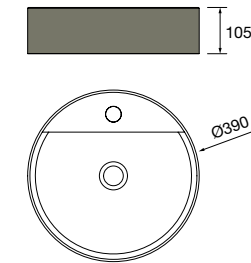

new product Lavabo de posar BICA Solid surface macchiato
sin sifón ni desagüe clicker
Ø 390 x 105 mm
102271 299 €