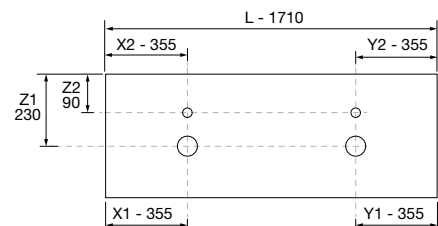

COD.	DESCRIPCIÓN	€	AUXILIARES	€	
COMPOSICIÓN DE 1700					
1	90949 Mueble suspendido SPIRIT 700 Roble África x 2 2 cajones metálicos con freno 697 x 540 x 450 mm	760	10	97674 Frontal metálico LLOYD Negro mate 400 x 100 x 29 mm	119
2	90990 Tirador SPIRIT 700 Negro soft x 4	72	11	97675 Frontal metálico LLOYD Negro mate 600 x 100 x 29 mm	129
3	96989 Coqueta suspendida ALLIANCE 300 toallero extraíble Roble África con cajones interiores 300 x 540 x 450 mm	245	12	97665 Percha LLOYD Negro mate x 2 para muebles y estructuras Lloyd 30 x 124 x 50 mm	76
4	96996 Tirador TOALLERO 300 Negro mate	28	13	97670 Cesta LLOYD Negro mate x 2 para muebles y estructuras Lloyd 90 x 124 x 100 mm	170
5	91256 Encimera Pizarra negra de 1611 hasta 1810 para mueble y coqueta, con o sin mecanizado 1611 - 1810 x 12 x 460 mm	609	14	97666 Repisa LLOYD Negro mate para muebles y estructuras Lloyd 220 x 32 x 112 mm	75
6	97652 Lavabo de posar TALEA Solid surface Bicolor x 2 sin sifón ni desagüe clicker 360 x 115 x 360 mm	544			
PRECIO TOTAL DEL CONJUNTO		2258			

OPCIONALES		
COD.	DESCRIPCIÓN	€
7	91115 Espejo REFLEXO 1400 horizontal vertical luz led (10,8 W- 4200%) IP 44 1400 x 600 mm	434
8	103973 Sifón POSYX Latón cromado x 2	90
9	102305 Válvula abierta FLOW Negro mate x 2	104