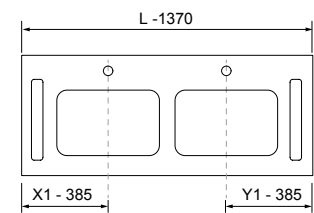

OPCIONALES		
COD.	DESCRIPCIÓN	€
5	97601 Espejo ORLEANS 1400 horizontal con luz led y sensor (30+36 W-5700°K) IP44 1400 x 700 mm	499
6	103973 Sifón POSYX Latón cromado x 2	90
7	102303 Válvula abierta FLOW Cromo x 2	104