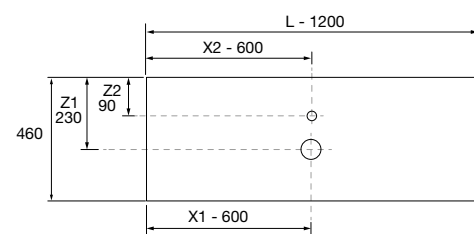

COMPAKT 1200 ROBLE ÁFRICA

COD.	DESCRIPCIÓN	€
COMPOSICIÓN DE 1200		
1	26060 Encimera COMPAKT 51 Roble África de 1001 hasta 1200 mm, para 1 lavabo de posar 1001 - 1200 x 510 x 120 mm	712
2	103315 Lavabo de posar BICA Solid surface green forest sin sifón ni desagüe clicker Ø 390 x 105 mm	299
PRECIO TOTAL DEL CONJUNTO		1011

OPCIONALES		
COD.	DESCRIPCIÓN	€
3	103359 Espejo MITO CURVE 800 circular con luz led (7 W - 4000°K) IP-44 Ø 800 mm	434
4	26195 Toallero COMPAKT Negro mate 330 x 100 mm	105
5	25954 Repisa COMPAKT 42 Roble África de 801 hasta 1000 mm 801 - 1000 x 420 x 90 mm	573
6	103974 Sifón SMART Negro mate	65
7	102305 Válvula abierta FLOW Negro mate	52