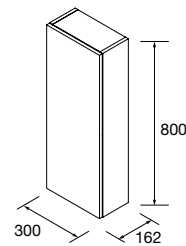

MÓDULOS ALLIANCE 800 1 PUERTA

Módulo reversible de 1 puerta con apertura de sistema push e interiores Onix. Bisagra de apertura 110°. Con 2 baldas de cristal regulables.

	Natural	Roble África	Pino bahía	Nogal Maya	€
	COD.	COD.	COD.	COD.	
300	96943	96944	96945	102838	198

	Blanco brillo	White cotton	Black velvet	Antracita mate	Macchiato	Blue fog	Night blue	Terracota	Green forest	€
	COD.	COD.	COD.	COD.	COD.	COD.	COD.	COD.	COD.	
300	96940	96941	96942	96950	96947	96948	96949	103608	96951	208