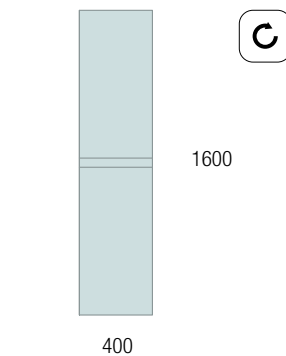

MÓDULOS

ESPECIFICACIONES

DESCRIPTIVAS

TÉCNICAS

ACABADOS

MADERA

Minimalismo en el exterior y funcionalidad en el interior.

Complementa y aprovecha al máximo el espacio de los cajones con organizadores, obteniendo el equilibrio perfecto entre diseño y funcionalidad.