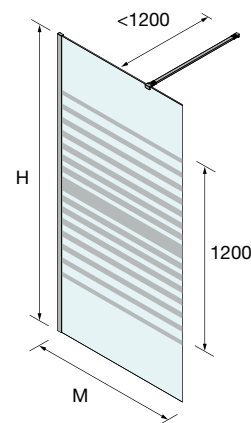

MAMPARA WALK IN ESPECIAL SERIGRAFIA DECO 6						
MEDIDAS	ALTURA (H)	N° EMBALAJES	ACABADO	DECO 6		
				COD.	€	
200 - 400	1500 - 1950	1	Plata brillo	25683	426	
401 - 600	1500 - 1950	1	Plata brillo	25684	479	
601 - 800	1500 - 1950	1	Plata brillo	25685	566	
801 - 1000	1500 - 1950	1	Plata brillo	25686	669	
1001 - 1200	1500 - 1950	1	Plata brillo	25687	757	
1201 - 1400	1500 - 1950	1	Plata brillo	25688	826