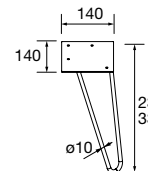

Complementa tus muebles de dos cajones con nuestra selección de patas

JUEGO 2 PATAS CROMO

Juego de 2 patas cromadas altura 330. 30 x 30 x 330 mm

Cromo	
COD.	€
23899	25

JUEGO 2 PATAS UNIIQ 230 / 330

Juego de 2 patas opcionales metálicas para mueble en 3 acabados disponibles, altura 230/330mm.