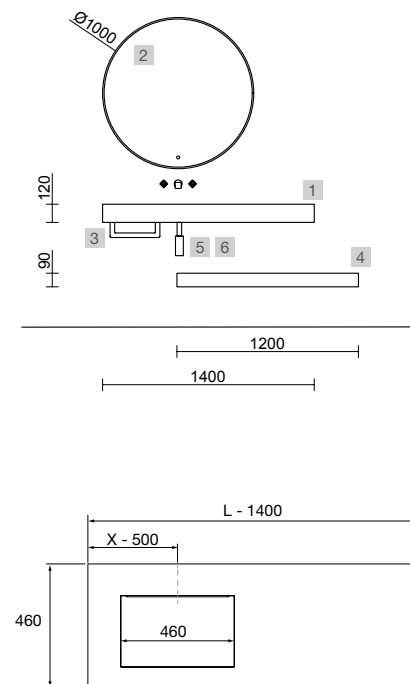

COMPAKT 1400 HAVANA

COD.	DESCRIPCIÓN	€
COMPOSICIÓN DE 1400		
1	83972 Encimera COMPAKT 46 Havana de 1201 hasta 1400 mm, con 1 poza integrada 1201 - 1400 x 460 x 120 mm	956
PRECIO TOTAL DEL CONJUNTO		956
OPCIONALES		
COD.	DESCRIPCIÓN	€
2	97638 Espejo GLOBE 1000 Negro circular con luz led y sensor (20 W- 5700°K) IP44 Ø 1000 mm	429
3	26195 Toallero COMPAKT Negro mate 330 x 100 mm	105
4	84080 Repisa COMPAKT 38 Havana de 1001 hasta 1200 mm 1001 - 1200 x 380 x 90 mm	683
5	103974 Sifón SMART Negro mate	65
6	102305 Válvula abierta FLOW Negro mate	52