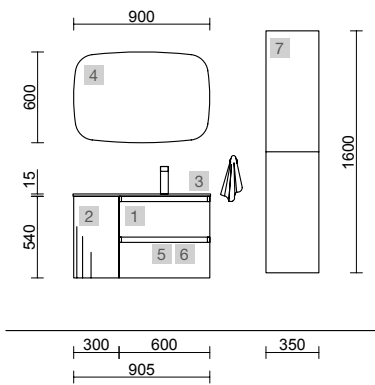

SPIRIT 900 GREEN FOREST

COD.	DESCRIPCIÓN	€
COMPOSICIÓN DE 900		
1	103470 Mueble suspendido SPIRIT 600 Green forest 2 cajones metálicos con freno 598 x 540 x 450 mm	400
2	97038 Coqueta suspendida ALLIANCE 300 Green forest izquierda / derecha 1 puerta curva apertura push 300 x 540 x 450 mm	315
3	97646 Lavabo ALLIANCE 900 coqueta a la izquierda Mineralsolid mate para coqueta curva, sin sifón ni desagüe clicker 910 x 15 x 460 mm	409
PRECIO TOTAL DEL CONJUNTO		1124

OPCIONALES		
COD.	DESCRIPCIÓN	€
4	97641 Espejo LOUIS 600 horizontal vertical con luz led (30 W- 5700°K) IP44 600 x 900 mm	355
5	103973 Sifón POSYX Latón cromado	45
6	102304 Válvula clicker FLOW Cromo	55

AUXILIARES		
COD.	DESCRIPCIÓN	€
7	96743 Pilar suspendido ALLIANCE Green forest izquierdo / derecho 2 puertas apertura push 350 x 1600 x 349 mm	435