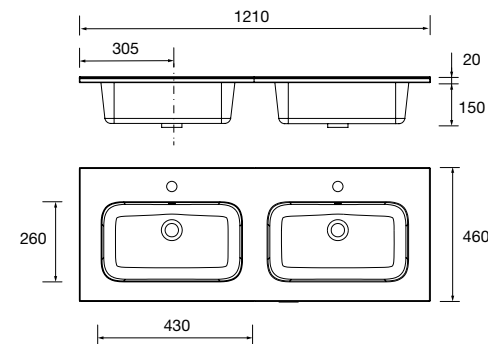

Lavabo CONSTANZA 1210 doble Porcelana blanca

sin sifón y desagüe clicker
1210 x 20 x 460 mm

26778 359 €