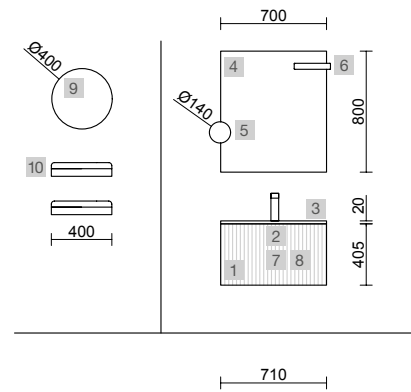

COD.	DESCRIPCIÓN	€
COMPOSICIÓN DE 700		
1	Mueble suspendido BIBA 700 Night blue 1 cajón metálico con freno y 1 cajón interior 697 x 405 x 450 mm	475
2	Tirador FBI Brass 126 X 10 X 25 mm	17
3	Lavabo CONSTANZA 710 Porcelana blanca sin sifón y desagüe clicker 710 x 20 x 460 mm	136
PRECIO TOTAL DEL CONJUNTO		628

OPCIONALES		
COD.	DESCRIPCIÓN	€
4	Espejo SENA 700 horizontal vertical luna 5 mm 700 x 800 mm	90
5	Espejo Aumento (x3) con fijación a Luna Multiposición Ø140 mm	60
6	Aplicador JUDI (5 W- 5700*9)	49
7	Juego sifón reducido CONEX Blanco	55
8	Válvula clicker FLOW Cromo	55

AUXILIARES		
COD.	DESCRIPCIÓN	€
9	Espejo OASIS 400 circular Ø 400 mm	69
10	Repisa barandilla 400 Solid surface blanco mate x 2 400 x 88 x 120 mm	196