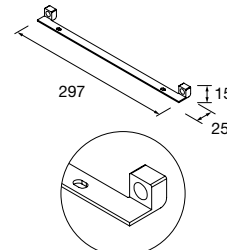

Blanco mate	Negro mate	
	COD.	COD.	€
297	97708	97710	45