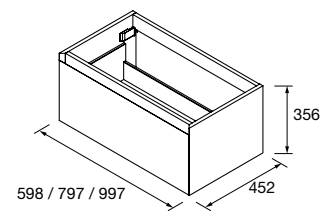

Moment

MUEBLE SUSPENDIDO MOMENT 1 CAJON

Mueble suspendido de 1 cajón de madera de extracción total con cierre amortiguado, capacidad de 40 kg. Necesita sifón reducido para lavabos integrados. Patas de ABS regulables (20 mm), incluidas.

	Pure	Real	Intense	
	COD.	COD.	COD.	€
600	91356	91357	91358	731
800	91359	91360	91361	838
1000	91362	91366	91367	946