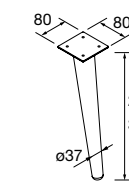

JUEGO 2 PATAS DANNA 230 / 330

Juego de 2 patas opcionales de madera para mueble en 3 acabados disponibles, altura 230/330mm.

	Blanco	Negro	Pino	
	COD.	COD.	COD.	€
230	84141	84142	84143	25
330	84138	84139	84140	30