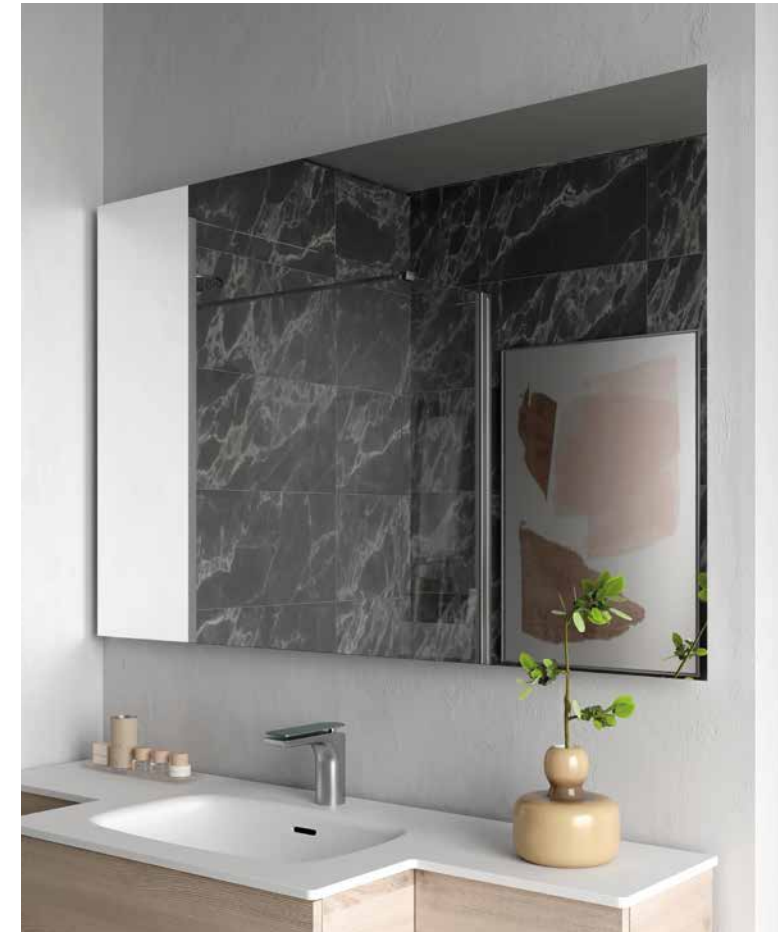

Espejo OASIS 400
circular
Ø 400 mm
103356 69 €

Espejo OASIS 600
circular
Ø 600 mm
91130 79 €

Espejo OASIS 800
circular
Ø 800 mm
91131 99 €

Espejo OASIS 1000
circular
Ø 1000 mm
91132 129 €

Espejo OVALO
horizontal vertical
500 x 1000 mm
103357 99 €