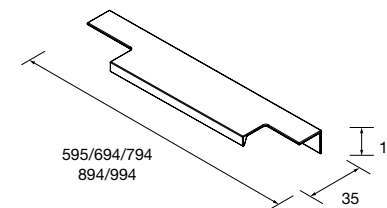

TIRADOR LINA

Tirador para mueble

	Inox	Gold	Brushed black	€
	COD.	COD.	COD.	
600	102300	102302	102301	21
700	105678	105680	105679	22
800	103955	103957	103956	23
900	105681	105683	105682	25
1000	103958	103960	103959	27