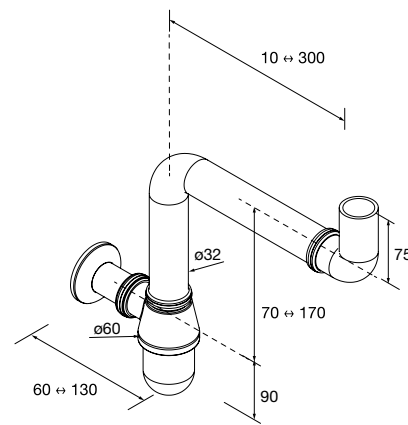

Sifón SMART Negro mate
103974 65 €

Tubo complemento Cromado
de altura para cualquier sifón
Ø32 x 400 mm
7787 22 €

Tubo complemento Negro
de altura para cualquier sifón
Ø32 x 400 mm
85679 32 €

Juego sifón reducido CONEX Blanco
102307 55 €