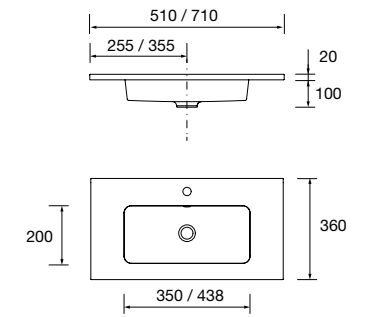

Lavabo S35 510 extraplano Porcelana
blanca
sin sifón ni desagüe clicker
510 x 20 x 360 mm
97069 119 €