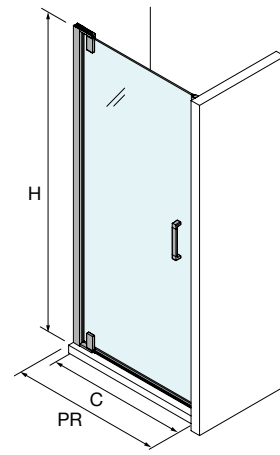

SERIE MALMÖ
Frontal entre paredes

PUERTA ABATIBLE PIVOTANTE

- Vidrio templado de seguridad de 6 mm.
- Acabado de vidrio templado estándar, transparente.
- Tratamiento anti-cal incluido.
- Color de la periferia, plata brillo.
- Sistema de apertura, exterior / interior 180°.
- Tipo de cierre, perfil imantado incluido.
- Compensación, 10 mm en cierre
- Reversible.
- Asas incluidas.
- Fabricación estándar.
- Altura: 1960 mm.