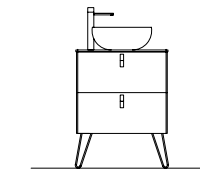

Blanco	Negro	Cromo	
COD.	COD.	COD.	€
24723	24724	24725	21

PATAS PARA LAVABOS DE POSAR ALTURA 230 MM

Complementa tus muebles de dos cajones con nuestra selección de patas

PATAS PARA LAVABOS INTEGRALES ALTURA 330 MM