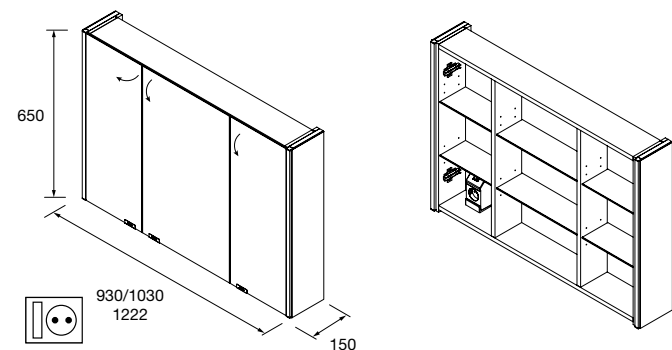

FRONTAL LLOYD

Armario ALLIANCE 1200
3 puertas espejo doble con interruptor y enchufe y luz led lateral, IP44 (21,5W)
1222 x 650 x 150 mm
83166 980 €