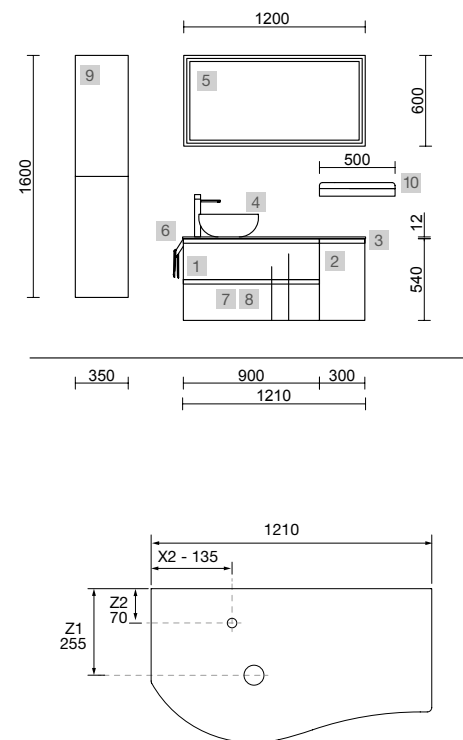

MAM 1200/D BLACK VELVET

COD.	DESCRIPCIÓN	€
COMPOSICIÓN DE 1200		
1	91032 Mueble suspendido MAM 900 Black velvet derecho, 2 cajones metálicos con freno 897 x 540 x 505 mm	1046
2	91034 Coqueta suspendida MAM 300 Black velvet derecha 1 puerta con freno 300 x 540 x 404 mm	255
3	83882 Encimera MAM 1200 derecha Solid surface blanco mate para lavabo de posar 1210 x 12 x 510 mm	379
4	26536 Lavabo de posar BOL Solid surface blanco mate sin sifón ni desagüe clicker Ø 390 x 140 mm	252
PRECIO TOTAL DEL CONJUNTO		1932
OPCIONALES		
COD.	DESCRIPCIÓN	€
5	91119 Espejo ROMA 1200 horizontal vertical con marco negro, luz led (10,8W/m - 5500°K) IP 44 1200 x 600 mm	423
6	27042 Toallero sencillo JAZZ Negro fondo 35, 40, 45 y 50 235 x 125 x 68 mm	43
7	103973 Sifón POSYX Latón cromado	45
8	102303 Válvula abierta FLOW Cromo	52
AUXILIARES		
COD.	DESCRIPCIÓN	€
9	91035 Pilar suspendido ALLIANCE Black velvet izquierdo / derecho 2 puertas apertura push 350 x 1600 x 349 mm	435
10	82334 Repisa barandilla 500 Solid surface blanco mate 500 x 88 x 120 mm	128

Moment

Revoir

mam

Uniq

COMPAKT

TÉCNICAS ORIGINAL