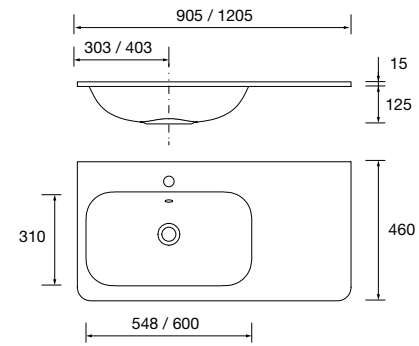

Estándar

Toallero

Lavabo integral Uniiq en acabado mineral solid mate