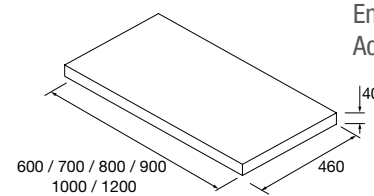

NOTA: más opciones de encimeras a medida y con mecanizado en pág. 298

ENCIMERAS DE LAVABO ESPESORES 40 MM

Encimeras de espesores de 40 mm, en medidas de 600 a 1200 sin mecanizado. Acabados melamínicos y laminados de alta presión (HPL)..