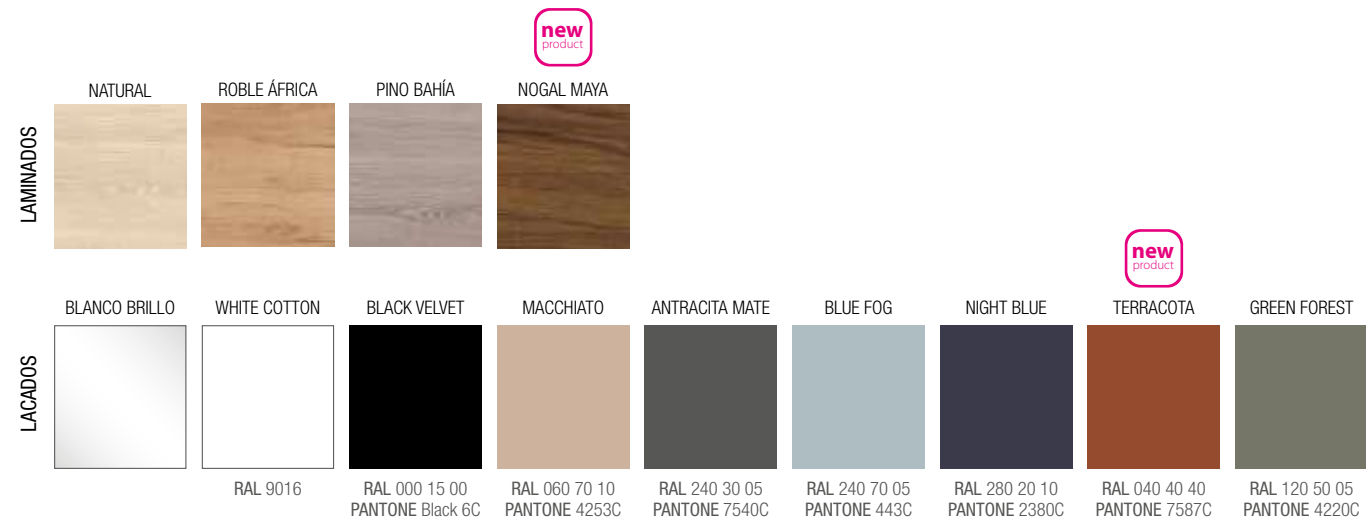

TÉCNICAS

ACABADOS

Estilo atemporal y funcionalidad se unen en los frentes Monterrey, mecanizados 3D con uñero integrado terminando en diseños madera o unicolores lacados mate tacto seda. Perfecto para aquellos que buscan una estética moderna y minimalista sin comprometer la comodidad y la practicidad.