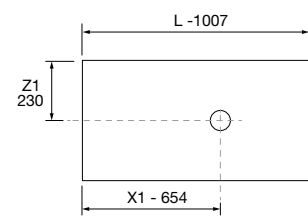

MOMENT 1000 INTENSE

COD.	DESCRIPCIÓN	€
COMPOSICIÓN DE 1000		
1	91367 Mueble suspendido MOMENT 1000 Intense 1 cajón con uñero y freno 997 x 356 x 452 mm	946
2	91423 Encimera Intense hasta 1000 para mueble y coqueta, con o sin mecanizado <1000 x 19 x 460 mm	312
3	102283 Lavabo de posar CARLA 45 Porcelana Hunter sin sifón ni desagüe clicker 455 x 325 x 135 mm	269
PRECIO TOTAL DEL CONJUNTO		1527
OPCIONALES		
COD.	DESCRIPCIÓN	€
4	103357 Espejo OVALO horizontal vertical 500 x 1000 mm	99
5	97640 Aplique JUDI (5 W- 5700°K)	49
6	102305 Válvula abierta FLOW Negro mate	52
7	103973 Sifón POSYX Latón cromado	45
AUXILIARES		
COD.	DESCRIPCIÓN	€
8	91467 Repisa toallero MOMENT 430 Intense con toallero 430 x 125 x 125 mm	211
9	91457 Módulo MOMENT 400 Intense x 2 1 puerta izquierda / derecha con freno 400 x 800 x 181 mm	1270

Moment

Renoir

mam

Uniq

COMPAKT

TÉCNICAS ORIGINAL