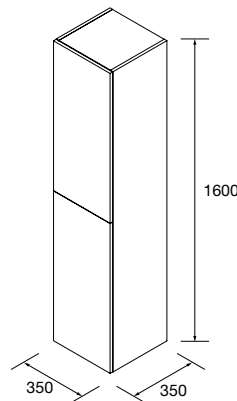

PILAR ALLIANCE 1600 2 PUERTAS

Pilar reversible de 2 puertas con sistema apertura push. Interiores Onix con 4 baldas regulables de cristal. Bisagras de apertura 110°

	Natural	Roble África	Pino bahía	Nogal Maya	€
	COD.	COD.	COD.	COD.	
350	22831	91073	22830	102835	405

	Blanco brillo	White cotton	Black velvet	Antracita mate	Macchiato	Blue fog	Night blue	Terracota	Green forest	€
	COD.	COD.	COD.	COD.	COD.	COD.	COD.	COD.	COD.	
350	22828	81729	91035	96744	81730	81731	81733	103609	96743	435