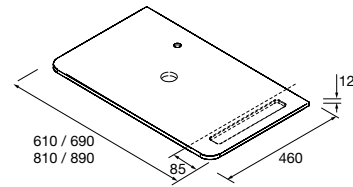

Lavabos de Posar (Porcelana)

ALTIRO Porcelana blanca mate	SEDUCTION Porcelana blanca	KANDY Porcelana blanca	LOKUM Porcelana negra mate	VERILA Porcelana blanca
COD. €	COD. €	COD. €	COD. €	COD. €
24555 210	21854 180	91489 180	87734 215	91487 179
CARLA 45 Porcelana blanca	CARLA 45 Porcelana denim	CARLA 45 Porcelana Hunter	CARLA 45 Porcelana Clay	
COD. €	COD. €	COD. €	COD. €	
103343 150	102282 269	102283 269	102280 269	

Lavabos de Posar (Solid Surface)

BOL Solid surface blanco mate	BULKAN Solid surface negro	TALEA Solid surface blanco mate	TALEA Solid surface Bicolor	BICA Solid surface blanco mate	BICA Solid surface Bicolor
COD. €	COD. €	COD. €	COD. €	COD. €	COD. €
26536 252	91491 272	97649 252	97652 272	97647 252	97648 272
BICA Solid surface blue fog	BICA Solid surface night blue	BICA Solid surface terracota	BICA Solid surface green forest	BICA Solid surface antracita	BICA Solid surface macchiato
COD. €	COD. €	COD. €	COD. €	COD. €	COD. €
103312 299	103313 299	103314 299	103315 299	103316 299	102271 299

Consulta nuestra guía de taladros para encimeras.

Mecanizado para lavabo, grifo y toallero opcional