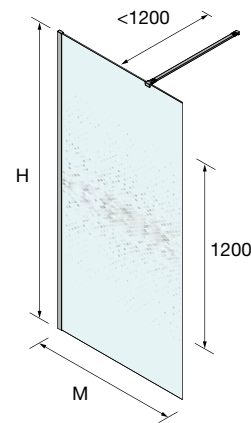

Conector 2 soportes

Perfil angular unión fijo/fijo

Soporte a techo

Soporte a pared

Perfil a suelo para cristal fijo de 8 mm

SERIE HEAVEN
Walk-in ducha

FIJO CON SERIGRAFIA EN CRISTAL TRANSPARENTE

MAMPARA WALK IN ESPECIAL SERIGRAFIA DECO 4						
MEDIDAS	ALTURA (H)	N° EMBALAJES	ACABADO	DECO 4		
				COD.	€	
200 - 400	1500 - 1950	1	Plata brillo	25671	426	
401 - 600	1500 - 1950	1	Plata brillo	25672	479	
601 - 800	1500 - 1950	1	Plata brillo	25673	566	
801 - 1000	1500 - 1950	1	Plata brillo	25674	669	
1001 - 1200	1500 - 1950	1	Plata brillo	25675	757	
1201 - 1400	1500 - 1950	1	Plata brillo	25676	826	