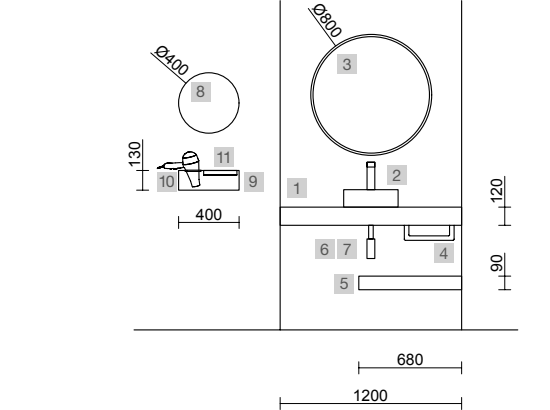

COMPAKT 1200 ROBLE ÁFRICA

COD.	DESCRIPCIÓN	€
COMPOSICIÓN DE 1200		
1	26060 Encimera COMPAKT 51 Roble África de 1001 hasta 1200 mm, para 1 lavabo de posar 1001 - 1200 x 510 x 120 mm	712
2	103315 Lavabo de posar BICA Solid surface green forest sin sifón ni desagüe clicker Ø 390 x 105 mm	299
PRECIO TOTAL DEL CONJUNTO		1011

OPCIONALES		
COD.	DESCRIPCIÓN	€
3	103359 Espejo MITO CURVE 800 circular con luz led (7 W - 4000°K) IP-44 Ø 800 mm	434
4	26195 Toallero COMPAKT Negro mate 330 x 100 mm	105
5	25954 Repisa COMPAKT 42 Roble África de 801 hasta 1000 mm 801 - 1000 x 420 x 90 mm	573
6	103974 Sifón SMART Negro mate	65
7	102305 Válvula abierta FLOW Negro mate	52