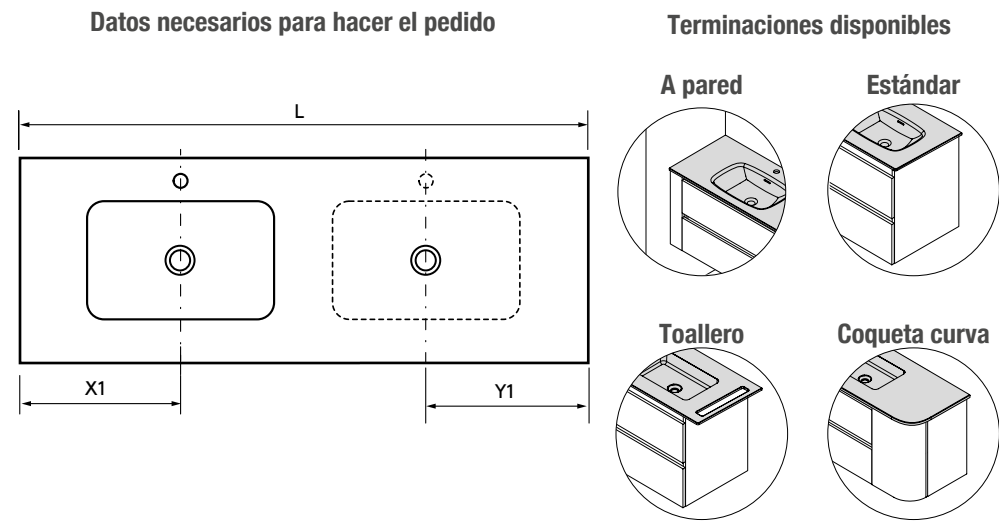

LAVABO NAILA

LAVABO NAILA

LAVABOS SOLID NAILA 12 MM A MEDIDA Y CON MECANIZADO 1 POZA

Lavabos de solid surface de espesor 12 mm. longitud a medida hasta 2400 mm, con mecanizado para 1 - 2 pozas y taladro para el grifo y terminación de esquina deseada.