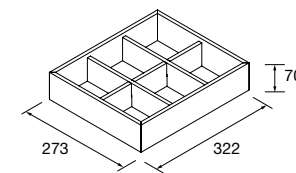

ORGANIZADOR DE CAJÓN 6 HUECOS

	Negro	€
	COD.	
332	104583	58

Lavabos 40
(Porcelana blanca)

	510/C	710/C	€
	COD.	COD.	
	21564	97070	125 / 143

Lavabos 35
(Porcelana blanca)

	510/C	710/C	€
	COD.	COD.	
	97069	19324	119 / 135