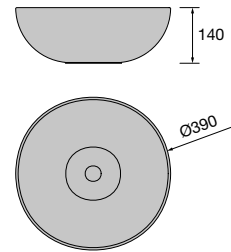

Consulta nuestra guía de taladros para encimeras.