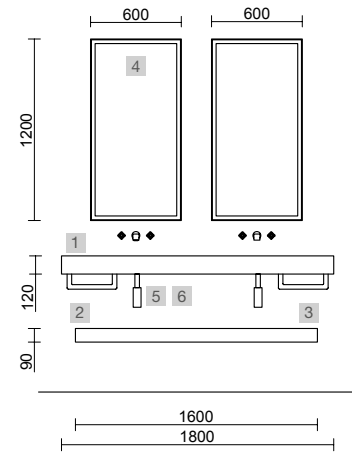

COMPAKT 1800 HAVANA

COD.	DESCRIPCIÓN	€
COMPOSICIÓN DE 1800		
1	84120 Encimera COMPAKT 51 Havana de 1801 hasta 2000 mm, con 2 pozas grandes integradas 1801 - 2000 x 510 x 120 mm	1841
2	26195 Toallero COMPAKT Negro mate x 2 330 x 100 mm	210
PRECIO TOTAL DEL CONJUNTO		2051
OPCIONALES		
COD.	DESCRIPCIÓN	€
3	84092 Repisa COMPAKT 42 Havana de 1401 hasta 1600 mm 1401 - 1600 x 420 x 90 mm	933
4	91118 Espejo ROMA 1000 x 2 horizontal vertical con marco negro, luz led (10,8W/m - 5500°K.) IP 44 1000 x 600 mm	798
5	103974 Sifón SMART Negro mate x 2	130
6	102305 Válvula abierta FLOW Negro mate x 2	104