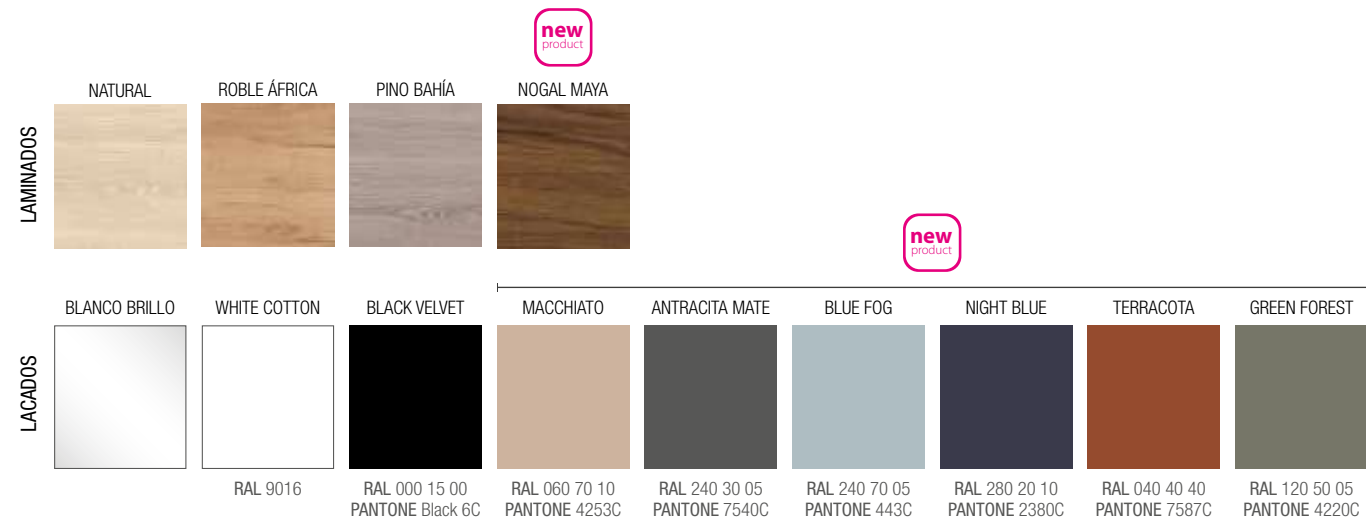

MUEBLE 3 CAJONES

ESPECIFICACIONES

DESCRIPTIVAS

TÉCNICAS

ACABADOS

COMPLEMENTA

TIRADOR SPIRIT