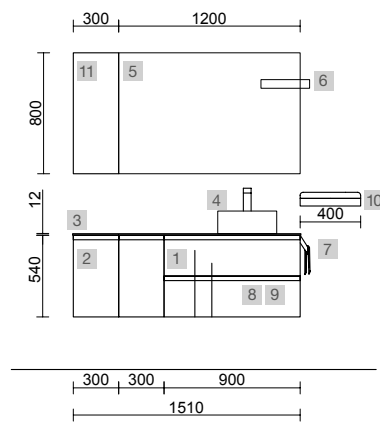

MAM 1500/I MACCHIATO

COD.	DESCRIPCIÓN	€
COMPOSICIÓN DE 1500		
1	83861 Mueble suspendido MAM 900 Macchiato izquierdo, 2 cajones metálicos con freno 897 x 540 x 505 mm	1046
2	83871 Coqueta suspendida MAM 300 Macchiato x 2 izquierda 1 puerta con freno 300 x 540 x 404 mm	510
3	97388 Encimera MAM 1500 izquierda Mármol blanco para lavabo de posar 1510 x 12 x 510 mm	589
4	97647 Lavabo de posar BICA Solid surface blanco mate sin sifón ni desagüe clicker Ø 390 x 105 mm	252
PRECIO TOTAL DEL CONJUNTO		2397

OPCIONALES		
COD.	DESCRIPCIÓN	€
5	87584 Espejo SENA 1200 horizontal luna 5 mm 1200 x 800 mm	142
6	97640 Aplique JUDI (5 W- 5700*K)	49
7	23028 Toallero doble JAZZ Blanco fondo 45 y 50 385 x 125 x 68 mm	62
8	103973 Sifón POSYX Latón cromado	45
9	102303 Válvula abierta FLOW Cromo	52

AUXILIARES		
COD.	DESCRIPCIÓN	€
10	82333 Repisa barandilla 400 Solid surface blanco mate 400 x 88 x 120 mm	98
11	96941 Módulo ALLIANCE 300 White cotton izquierdo / derecho 1 puerta apertura push 300 x 800 x 162 mm	208