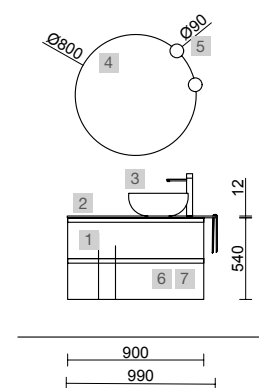

COD.	DESCRIPCIÓN	€
COMPOSICIÓN DE 900		
1	91031 Mueble suspendido MAM 900 Black velvet izquierdo, 2 cajones metálicos con freno 897 x 540 x 505 mm	1046
2	85968 Encimera MAM 990 izquierda con toallero Solid surface blanco mate para lavabo de posar 990 x 12 x 510 mm	356
3	26536 Lavabo de posar BOL Solid surface blanco mate sin sifón ni desagüe clicker Ø 390 x 140 mm	252
PRECIO TOTAL DEL CONJUNTO		1654

OPCIONALES		
COD.	DESCRIPCIÓN	€
4	91131 Espejo OASIS 800 circular Ø 800 mm	99
5	91238 Aplique GILDA 90 x 2 (5 W- 4000%) IP44 Ø 90 mm	104
6	103973 Sifón POSYX Latón cromado	45
7	102303 Válvula abierta FLOW Cromo	52