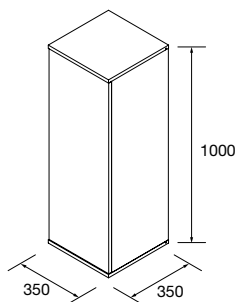

PILAR ALLIANCE 1000 1 PUERTA

Pilar reversible de 1 puerta con sistema apertura push. Interiores Onix con 3 baldas regulables de cristal. Bisagras de apertura 110°

	Natural	Roble África	Pino bahía	Nogal Maya	€
	COD.	COD.	COD.	COD.	
350	24589	91071	24736	102837	289

	Blanco brillo	White cotton	Black velvet	€
	COD.	COD.	COD.	
350	24588	96961	96962	299