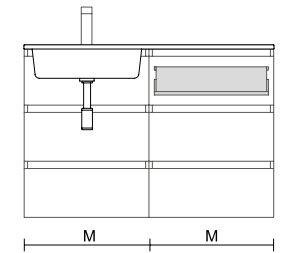

CAJÓN COMPLETO MADERA

Cajón completo madera de abedul sin salvasifón.

Abedul		
	COD.	€
544	91482	128
743	91483	149
943	91484	172

Cajón superior opcional para composiciones de 2 muebles con lavabo desplazado.