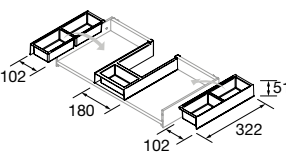

COQUETAS MONTERREY 1 PUERTA D

Coqueta de 1 puerta de apertura derecha y cierre con freno. Balda de madera regulable en altura, interiores Onix

	Natural	Roble África	Pino Bahía	Nogal Maya	€
	COD.	COD.	COD.	COD.	
300	96544	96545	96546	102907	235