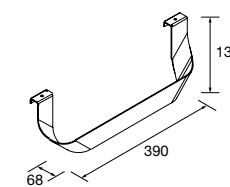

TOALLERO LATERAL PARA MUEBLE (DOBLE)

Toallero doble JAZZ.

Blanco	Negro	Anodizado brillo	
COD.	COD.	COD.	€
23028	27043	23025	62