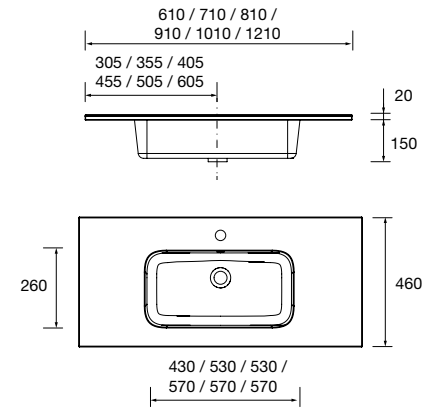

Lavabo CONSTANZA 610 Porcelana blanca

sin sifón y desagüe clicker
610 x 20 x 460 mm

26783 123 €

Lavabo CONSTANZA 710 Porcelana blanca

sin sifón y desagüe clicker
710 x 20 x 460 mm

26782 136 €

Lavabo CONSTANZA 810 Porcelana blanca

sin sifón y desagüe clicker
810 x 20 x 460 mm

26781 151 €

Lavabo CONSTANZA 910 Porcelana blanca

sin sifón y desagüe clicker
910 x 20 x 460 mm

26780 174 €

Lavabo CONSTANZA 1010 Porcelana blanca

sin sifón y desagüe clicker
1010 x 20 x 460 mm

26779 189 €

Lavabo CONSTANZA 1210 Porcelana blanca

sin sifón y desagüe clicker
1210 x 20 x 460 mm

98958 289 €