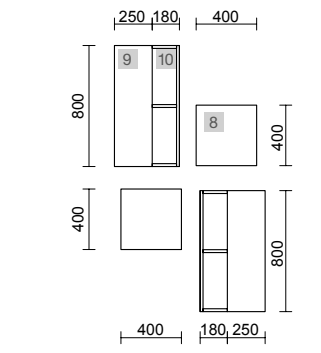

Moment

Revoir

mam

Uniq

COMPACT

TÉCNICAS ORIGINAL

MOMENT 1600 REAL

COD.	DESCRIPCIÓN	€
COMPOSICIÓN DE 1600		
1	91360 Mueble suspendido MOMENT 800 Real x 2 1 cajón con uñero y freno 797 x 356 x 452 mm	1676
2	103633 Encimera Solid surface blanco mate de 1411 hasta 1610 para mueble y coqueta, con o sin mecanizado 1411 - 1610 x 12 x 460 mm	455
3	26536 Lavabo de posar BOL Solid surface blanco mate sin sifón ni desagüe clicker Ø 390 x 140 mm	252
PRECIO TOTAL DEL CONJUNTO		2383