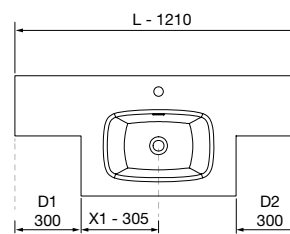

OPCIONALES		
COD.	DESCRIPCIÓN	€
4	16908 Espejo SENA 600 horizontal vertical luna 5 mm 600 x 800 mm	88
5	97640 Aplique JUDI (5 W- 5700*%)	49
6	103973 Sifón POSYX Latón cromado	45
7	102304 Válvula clicker FLOW Cromo	55

AUXILIARES		
COD.	DESCRIPCIÓN	€
8	96930 Módulo ALLIANCE 300 Natural izquierdo / derecho 1 puerta apertura push 300 x 400 x 162 mm	167