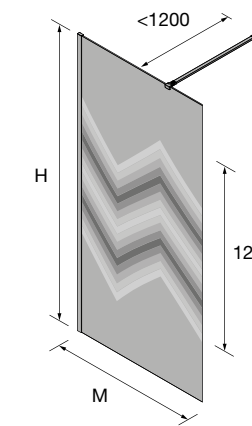

MAMPARA WALK IN ESPECIAL FUME SERIGRAFIA DECO 5						
MEDIDAS	ALTURA (H)	N° EMBALAJES	ACABADO	Fumé DECO 5		
				COD.	€	
200 - 400	1500 - 1950	1	Plata brillo	25719	525	
401 - 600	1500 - 1950	1	Plata brillo	25720	577	
601 - 800	1500 - 1950	1	Plata brillo	25721	744	
801 - 1000	1500 - 1950	1	Plata brillo	25722	884	
1001 - 1200	1500 - 1950	1	Plata brillo	25723	972	
1201 - 1400	1500 - 1950	1	Plata brillo	25724	1096