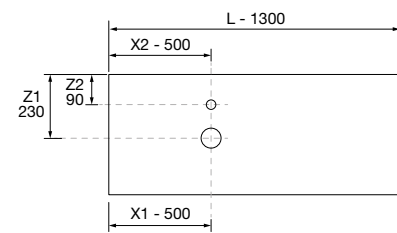

MONTERREY 1300/D BLUE FOG

COD.	DESCRIPCIÓN	€
COMPOSICIÓN DE 1300		
1	96491 Mueble suspendido MONTERREY 900 Blue fog 2 cajones metálicos con freno 897 x 540 x 450 mm	615
2	96979 Coqueta suspendida ALLIANCE 300 Natural 2 huecos 300 x 540 x 434 mm	120
3	23152 Encimera a medida Natural de 1001 hasta 1400 para mueble y coqueta, con o sin mecanizado 1001 - 1400 x 16 x 460 mm	159
4	102795 Regleta ALLIANCE 540 Blue fog 100 x 16 x 540 mm	26
5	24315 Regleta ALLIANCE 540 Natural 100 x 16 x 540 mm	26
6	103312 Lavabo de posar BICA Solid surface blue fog sin sifón ni desagüe clicker Ø 390 x 105 mm	299
PRECIO TOTAL DEL CONJUNTO		1245
OPCIONALES		
COD.	DESCRIPCIÓN	€
7	103357 Espejo OVALO horizontal vertical 500 x 1000 mm	99
8	97640 Aplique JUDI (5 W- 5700°K)	49
9	103973 Sifón POSYX Latón cromado	45
10	102305 Válvula abierta FLOW Negro mate	52