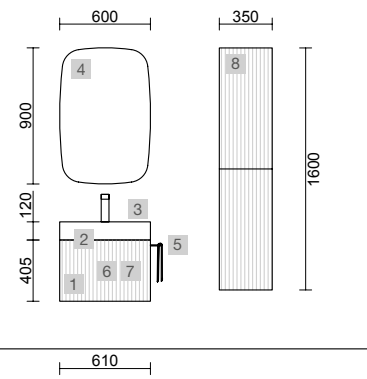

BIBA 600 NATURAL

COD.	DESCRIPCIÓN	€
COMPOSICIÓN DE 600		
1	Mueble suspendido BIBA 600 Natural 1 cajón metálico con freno 598 x 405 x 450 mm	365
2	Tirador BAO Negro mate	13
3	Lavabo VENETO 610 Porcelana blanca una poza sin sifón ni desagüe clicker 610 x 120 x 460 mm	205
PRECIO TOTAL DEL CONJUNTO		583

OPCIONALES		
COD.	DESCRIPCIÓN	€
4	Espejo LOUIS 600 horizontal vertical con luz led (30 W- 5700°K) IP44 600 x 900 mm	355
5	Toallero LLOYD Negro mate para muebles y estructuras Lloyd 340 x 95 x 32 mm	85
6	Sifón POSYX Latón cromado	45
7	Válvula clicker FLOW Negro mate	55

AUXILIARES		
COD.	DESCRIPCIÓN	€
8	Pilar suspendido BIBA Natural izquierdo / derecho 2 puertas apertura push 350 x 1600 x 349 mm	425