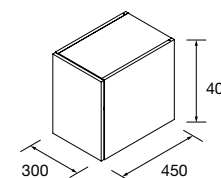

COQUETA SUSPENDIDA ALLIANCE 1 PUERTA.

Coqueta suspendida de 1 puerta con sistema de apertura PUSH y acabado interior Onix. Bisagras de apertura 110°. Reversible.
Con una balda de madera regulable en altura.
Combinable con la serie: Biba