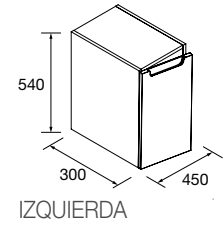

COQUETAS MONTERREY 1 PUERTA I

Coqueta de 1 puerta de apertura izquierda y cierre con freno. Balda de madera regulable en altura. Interiores Onix