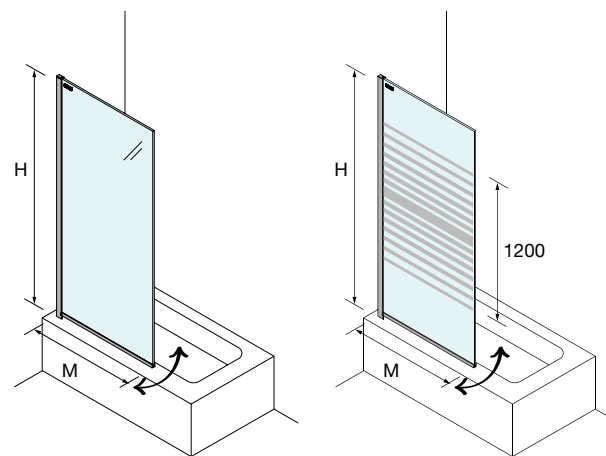

ESPACIO MAMPARA

PLATOS DE DUCHA

WALK-IN

PUERTAS CORREDERAS

PUERTAS ABATIBLES

SERIE HEAVEN BATH
Walk-in bañera abatible

HOJA DE BAÑERA

- Vidrio templado de seguridad de 6 mm.
- Acabado de vidrio templado estándar, transparente / serigrafía Road.
- Vidrio serigrafiado Road.
- Tratamiento anti-cal incluido.
- Color de la periferia, plata brillo.
- Sistema de apertura, puerta abatible 180°.
- Reversible.
- Tipo de instalación, sobre bañera
- Altura: 1400 mm.