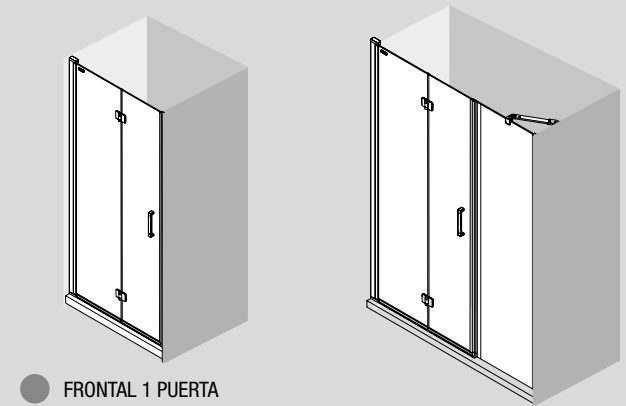

● FRONTAL 1 PUERTA + LATERAL FIJO EN LINEA

[Odense]