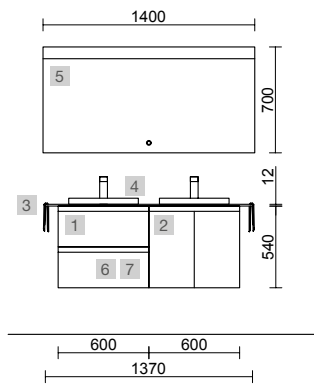

COD.	DESCRIPCIÓN	€
COMPOSICIÓN DE 1370		
1	91370 Mueble suspendido MOMENT 600 Intense 2 cajones con uñero y freno 598 x 540 x 452 mm	1006
2	91406 Mueble suspendido MOMENT 600 Intense 2 puertas con freno 598 x 540 x 452 mm	935
3	91255 Encimera Pizarra negra de 1211 hasta 1410 para mueble y coqueta, con o sin mecanizado 1211 - 1410 x 12 x 460 mm	479
4	97655 Lavabo semiencastrado MAEL Solid surface Bicolor x 2 sin sifón ni desagüe clicker 502 x 44 x 310 mm	544
PRECIO TOTAL DEL CONJUNTO		2964