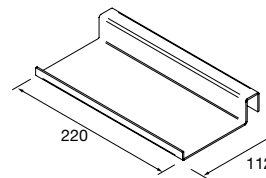

TOALLERO LLOYD

Toallero de chapa metálico. Espesor 2 mm.

Blanco mate	Negro mate	
COD.	COD.	€
97657	97664	85

PERCHA LLOYD

Percha de chapa metálico. Espesor 2 mm.

Blanco mate	Negro mate	
COD.	COD.	€
97658	97665	38