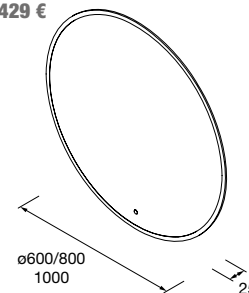

- **Espejo GLOBE 600 Dorado**
  circular con luz led y sensor (12 W- 5700°K) IP44
  Ø 600 mm
  97618 342 €
- **Espejo GLOBE 800 Dorado**
  circular con luz led y sensor (10 W- 5700°K) IP44
  Ø 800 mm
  97636 367 €
- **Espejo GLOBE 1000 Dorado**
  circular con luz led y sensor (20 W- 5700°K) IP44
  Ø 1000 mm
  97639 429 €
- **Espejo GLOBE 600 Blanco**
  circular con luz led y sensor (12 W- 5700°K) IP44
  Ø 600 mm
  97604 342 €
- **Espejo GLOBE 800 Blanco**
  circular con luz led y sensor (10 W- 5700°K) IP44
  Ø 800 mm
  97634 367 €
- **Espejo GLOBE 1000 Blanco**
  circular con luz led y sensor (20 W- 5700°K) IP44
  Ø 1000 mm
  97637 429 €
- **Espejo GLOBE 600 Negro**
  circular con luz led y sensor (12 W- 5700°K) IP44
  Ø 600 mm
  97614 342 €
- **Espejo GLOBE 800 Negro**
  circular con luz led y sensor (10 W- 5700°K) IP44
  Ø 800 mm
  97635 367 €
- **Espejo GLOBE 1000 Negro**
  circular con luz led y sensor (20 W- 5700°K) IP44
  Ø 1000 mm
  97638 429 €

- Espejo MOON 600
  circular con luz led (4,8 W- 4000°K.) IP44
  Ø 600 mm
  91120 285 €
- Espejo MOON 800
  circular con luz led (4,4 W/m - 4000°K.) IP44
  Ø 800 mm
  83963 316 €
- Espejo MOON 1000
  circular con luz led (4,4 W/m - 4000°K.) IP44
  Ø 1000 mm
  83964 352 €