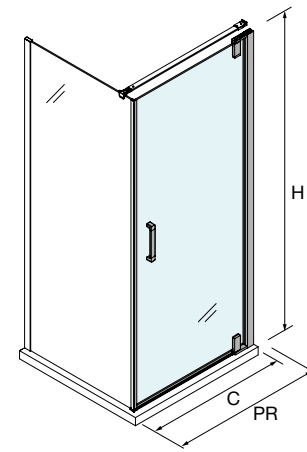

SERIE MALMÖ
Frontal con lateral fijo

PUERTA ABATIBLE PIVOTANTE CON LATERAL FIJO

- Vidrio templado de seguridad de 6 mm.
- Acabado de vidrio templado estándar, transparente.
- Tratamiento anti-cal incluido.
- Color de la periferia, plata brillo.
- Sistema de apertura, exterior o interior 90°.
- Tipo de cierre, gomas magnéticas.
- Compensación, 10 mm en frontal y 10 mm en lateral
- Reversible.
- Tensor incluido en lateral fijo.
- Asas incluidas.
- Fabricación estándar.
- Fabricación especial, lateral fijo
- Altura: 1960 mm.