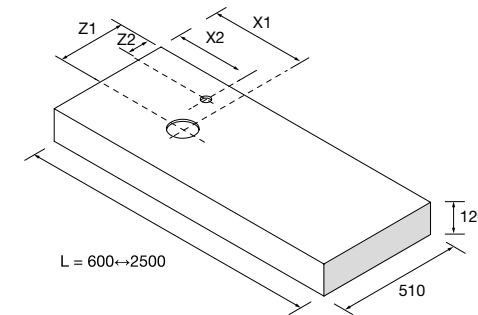

NOTA: Combinable con las colecciones *Modular*.

Descarga la hoja de pedido

ENCIMERAS COMPAKT CON LAVABO DE POSAR PROFUNDIDAD 510 MM, 1 POZA

Encimeras a medida con mecanizado para lavabos de posar, Lavabo no incluido. Soportes con regulación y escuadras de fijación incluidas 105 x 415 mm.