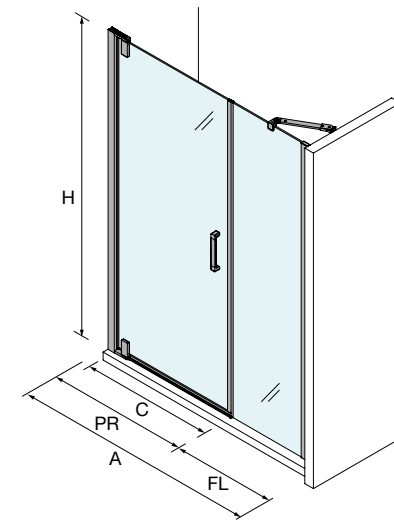

SERIE MALMÖ
Frontal entre paredes

PUERTA ABATIBLE PIVOTANTE + FIJO EN LÍNEA

- Vidrio templado de seguridad de 6 mm.
- Acabado de vidrio templado estándar, transparente.
- Tratamiento anti-cal incluido.
- Color de la periferia, plata brillo.
- Sistema de apertura, exterior / interior 180°.
- Tipo de cierre, gomas magnéticas.
- Compensación, 25 mm cada lado.
- Reversible.
- Tensor incluido.
- Asas incluidas.
- Fabricación estándar.
- Altura: 1960 mm.