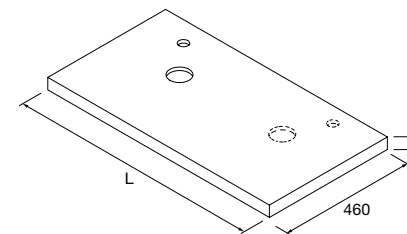

Encimeras de espesor 16 mm, longitud a medida hasta 2400 mm, con mecanizado para 1 ó 2 pozas, con lavabo de posar y taladro de grifo. Acabados melamínicos y lacados.

	Blanco brillo	White cotton	Black velvet	Natural	Roble África	Pino bahía	Nogal Maya	€
	COD.	COD.	COD.	COD.	COD.	COD.	COD.	
<600	97411	97412	97413	97414	97415	97416	102257	99
601 - 1000	23145	97422	97423	23148	91095	23147	102258	119
1001 - 1400	23149	97424	97425	23152	91096	23151	102259	159
1401 - 1800	23153	97426	97427	23156	91097	23155	102260	209
1801 - 2000	23157	97428	97429	23160	91098	23159	102261	259
2001 - 2400	23161	97430	97431	23164	91099	23163	102262	309