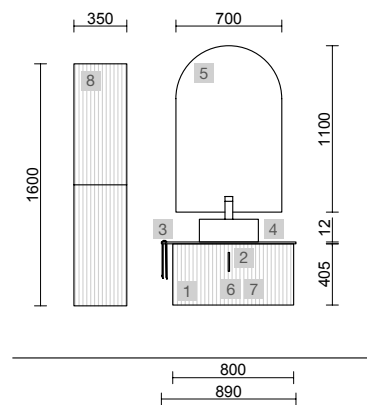

COD.	DESCRIPCIÓN	€	OPCIONALES
COMPOSICIÓN DE 800			
1	102242 Mueble suspendido BIBA 800 White cotton 1 cajón metálico con freno 797 x 405 x 450 mm	405	
2	103334 Tirador FIBI Negro mate 126 X 10 X 25 mm	17	
3	24465 Encimera Solid surface blanco mate de 811 hasta 1010 para mueble y coqueta, con o sin mecanizado 811 - 1010 x 12 x 460 mm	295	
4	97647 Lavabo de posar BICA Solid surface blanco mate sin sifón ni desagüe clicker Ø 390 x 105 mm	252	
PRECIO TOTAL DEL CONJUNTO		969	
AUXILIARES			
5	97644 Espejo EMILE 700 horizontal vertical con luz led (20 W- 5700°K) IP44 700 x 1100 mm	407	
6	103973 Sifón POSYX Latón cromado	45	
7	102305 Válvula abierta FLOW Negro mate	52	
AUXILIARES			
8	102250 Pilar suspendido BIBA White cotton izquierdo / derecho 2 puertas apertura push 350 x 1600 x 349 mm	455	

COD.	DESCRIPCIÓN	€	OPCIONALES
COMPOSICIÓN DE 600			
1	102979 Mueble suspendido BIBA 600 Green forest 1 cajón metálico con freno 598 x 405 x 450 mm	385	
2	103335 Tirador FIBI Brass 126 X 10 X 25 mm	17	
3	102266 Encimera Terrazo natura para mueble y coqueta, sin mecanizado 600 x 12 x 460 mm	245	
4	103315 Lavabo de posar BICA Solid surface green forest sin sifón ni desagüe clicker Ø 390 x 105 mm	299	
PRECIO TOTAL DEL CONJUNTO		946	
OPCIONALES			
5	91120 Espejo MOON 600 circular con luz led (4,8 W- 4000°K.) IP44 Ø 600 mm	285	
6	103973 Sifón POSYX Latón cromado	45	
7	102305 Válvula abierta FLOW Negro mate	52