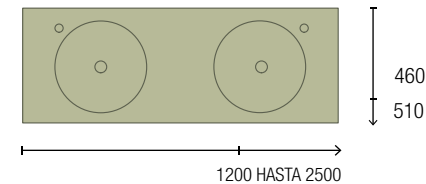

REPISAS COMPAKT

ESPECIFICACIONES

TÉCNICAS

ACABADOS

Material compacto 100% fenólico - HPL

Solución para baños de todos los tamaños: encimeras a medida.

Ahora puedes optimizar el espacio de tu baño con encimeras personalizadas que se adaptan perfectamente a cualquier tamaño desde 600 a 2500mm. Disfruta de un diseño funcional y estético, aprovechando al máximo cada centímetro.