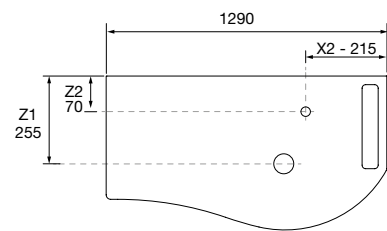

AUXILIARES		
COD.	DESCRIPCIÓN	€
8	96941 Módulo ALLIANCE 300 White cotton x 2 izquierdo / derecho 1 puerta apertura push 300 x 800 x 162 mm	416
9	96929 Módulo ALLIANCE 300 Black velvet x 2 izquierdo / derecho 1 puerta apertura push 300 x 400 x 162 mm	374