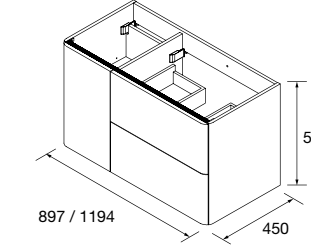

MUEBLE UNIIQ SUSPENDIDO IZQUIERDO 2 CAJONES / 1 PUERTA

Mueble suspendido de 2 cajones de madera con guías ocultas de extracción Plus y cierre amortiguado. 1 puerta con cierre amortiguado y balda de madera regulable en altura, interiores Onix. Tiradores no incluidos, 3 acabados disponibles.