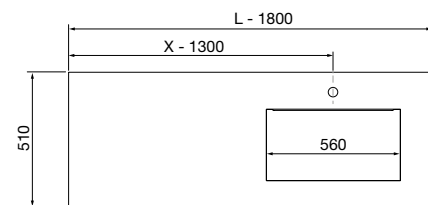

COMPAKT 1800 CEMENTO

COD.	DESCRIPCIÓN	€
COMPOSICIÓN DE 1800		
1	83410 Encimera COMPAKT 51 Cemento de 1601 hasta 1800 mm, con 1 poza grande integrada 1601 - 1800 x 510 x 120 mm	1224
PRECIO TOTAL DEL CONJUNTO		1224
OPCIONALES		
COD.	DESCRIPCIÓN	€
2	83964 Espejo MOON 1000 circular con luz led (4,4 W/m - 4000°K) IP44 Ø 1000 mm	352
3	103975 Sifón SMART Latón cromado	65
4	102303 Válvula abierta FLOW Cromo	52
AUXILIARES		
COD.	DESCRIPCIÓN	€
5	97428 Encimera a medida White cotton de 1801 hasta 2000 para mueble y coqueta, con o sin mecanizado 1801 - 2000 x 16 x 460 mm	259
6	96398 Coqueta suspendida SPIRIT 1000 White cotton x 2 1 cajón metálico con freno 997 x 270 x 450 mm	740
7	90973 Tirador SPIRIT 1000 Anodizado brillo x 2	54

Moment

Revoir

mam

Uniq

COMPAKT

TÉCNICAS ORIGINAL