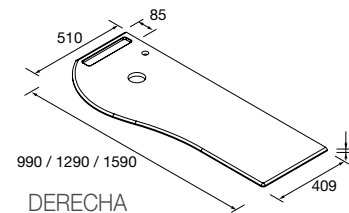

Solid surface blanco mate		Pizarra negra		Mármol blanco		Terrazo natura	
	COD.	€	COD.	€	COD.	€	COD.	€
900	85967	356	96751	406	97389	406	103293	406
1200	85969	389	96752	449	97390	449	103294	449
1500	91128	529	96758	599	97391	599	103295	599

ENCIMERAS MAM CON TOALLERO IZQUIERDA

Encimera para mueble MAM con toallero con opción de mecanizado para lavabo y grifo. Se necesita rellenar hoja de pedido.