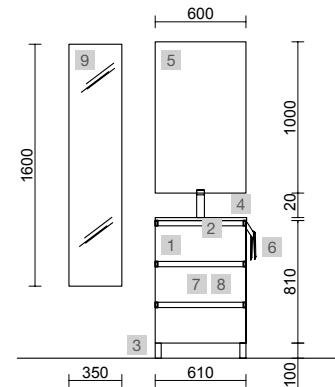

COD.	DESCRIPCIÓN	€
COMPOSICIÓN DE 600		
1	102748 Mueble SPIRIT 600 White cotton 3 cajones metálicos con freno 598 x 810 x 450 mm	510
2	90986 Tirador SPIRIT 600 Blanco soft x 3	48
3	83819 Juego 4 patas Cromo brillo 100 mm	15
4	26783 Lavabo CONSTANZA 610 Porcelana blanca sin sifón y desagüe clicker 610 x 20 x 460 mm	123
PRECIO TOTAL DEL CONJUNTO		696

OPCIONALES		
COD.	DESCRIPCIÓN	€
5	20741 Espejo REFLEXO 1000 horizontal vertical luz led (4,4 W/m - 4000°K) IP 44 1000 x 600 mm	342
6	23028 Toallero doble JAZZ Blanco fondo 45 y 50 385 x 125 x 68 mm	62
7	103973 Sifón POSYX Latón cromado	45
8	102304 Válvula clicker FLOW Cromo	55

AUXILIARES		
COD.	DESCRIPCIÓN	€
9	96974 Pilar suspendido ALLIANCE White cotton izquierdo / derecho 1 puerta espejo con tirador y soft close 350 x 1600 x 349 mm	473