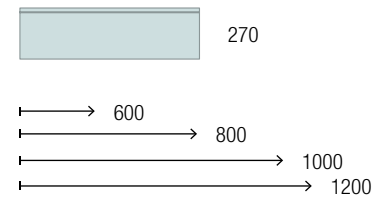

VERSÁTIL

Tiene la capacidad de adaptarse a cualquier entorno. La más completa y la que mayor variedad ofrece para poder realizar composiciones adaptables a cualquier espacio.

M modular E-05 5

COQUETA 1 CAJÓN

COMBÍNALO CON LAVABO
Necesario cajón salvafón