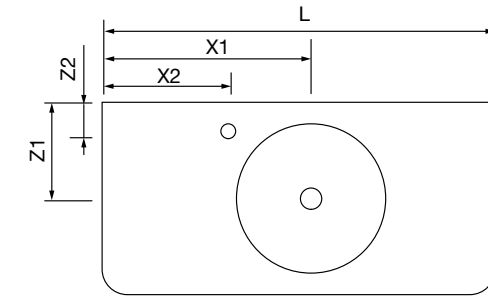

Datos necesarios para hacer el pedido de la encimera a medida

ENCIMERA UNIQ 12 MM MECANIZADA

Encimera Uniq a medida con opción de mecanizado para grifo, lavabo de posar y toallero incluido. 4 acabados disponibles. Se necesita rellenar hoja de pedido.

	Solid surface blanco mate	Pizarra negra	Mármol blanco	Terrazo natura
	COD. €	COD. €	COD. €	COD. €
600	96779 225	96783 275	97373 275	103176 275
800	96780 255	96784 305	97374 305	103177 305

ENCIMERA UNIQ 12 MM MECANIZADA. (DERECHA)

Encimera Uniq a medida con opción de mecanizado para grifo, lavabo de posar y toallero incluido. 4 acabados disponibles. Se necesita rellenar hoja de pedido.

	Solid surface blanco mate	Pizarra negra	Mármol blanco	Terrazo natura
	COD. €	COD. €	COD. €	COD. €
900	96781 265	96785 315	97375 315	103178 315
1200	96782 335	96786 395	97376 395	103180 395

MECANIZADO PARA LAVABO, GRIFO Y TOALLERO OPCIONAL

ENCIMERA UNIQ 12 MM MECANIZADA. (IZQUIERDA)

Encimera Uniq a medida con opción de mecanizado para grifo, lavabo de posar y toallero incluido. 4 acabados disponibles. Se necesita rellenar hoja de pedido.

	Solid surface blanco mate	Pizarra negra	Mármol blanco	Terrazo natura
	COD. €	COD. €	COD. €	COD. €
900	103166 265	103168 315	103170 315	103179 315
1200	103167 335	103169 395	103171 395	103181 395

Descarga la hoja de pedido