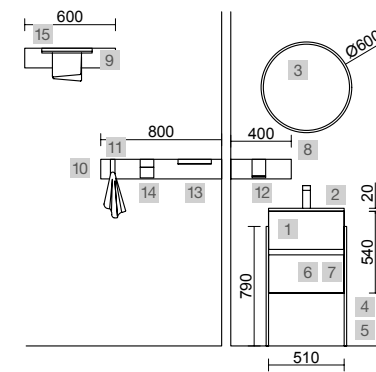

COD.	DESCRIPCIÓN	€
COMPOSICIÓN DE 500		
1	96681 Mueble suspendido FUSSION LINE 500 fondo 40 Roble África 2 cajones con freno 497 x 540 x 385 mm	285
2	21564 Lavabo Fondo 40 IBERIA 510 Porcelana blanca sin sifón y desagüe clicker 510 x 20 x 395 mm	125
PRECIO TOTAL DEL CONJUNTO		410
OPCIONALES		
COD.	DESCRIPCIÓN	€
3	103358 Espejo MITO CURVE 600 circular con luz led (7 W - 4000K) IP-44 Ø 600 mm	394
4	97720 Estructura metálica LLOYD ALTA Negro mate x 2 para mueble y encimera Kompakt 333 x 16 x 790 mm	390
5	97710 Acople LLOYD Negro mate x 4 para mueble 297 x 15 x 30 mm	180
6	103973 Sifón POSYX Latón cromado	45
7	102306 Válvula clicker FLOW Negro mate	55

AUXILIARES		
COD.	DESCRIPCIÓN	€
8	97684 Frontal madera LLOYD Roble África 400 x 130 x 29 mm	39
9	97689 Frontal madera LLOYD Roble África 600 x 130 x 29 mm	49
10	97690 Frontal madera LLOYD Roble África 800 x 130 x 29 mm	59
11	97665 Percha LLOYD Negro mate para muebles y estructuras Lloyd 30 x 124 x 50 mm	38
12	97667 Repisa LLOYD Negro mate para muebles y estructuras Lloyd 90 x 124 x 100 mm	65
13	97666 Repisa LLOYD Negro mate para muebles y estructuras Lloyd 220 x 32 x 112 mm	75
14	97670 Cesta LLOYD Negro mate para muebles y estructuras Lloyd 90 x 124 x 100 mm	85
15	97664 Toallero LLOYD Negro mate para muebles y estructuras Lloyd 340 x 95 x 32 mm	85