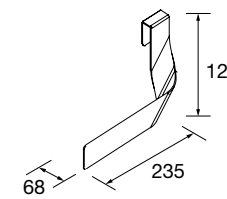

TOALLERO LATERAL PARA MUEBLE (SENCILLO)

Toallero sencillo JAZZ.

Blanco	Negro	Anodizado brillo	
COD.	COD.	COD.	€
23027	27042	23024	43