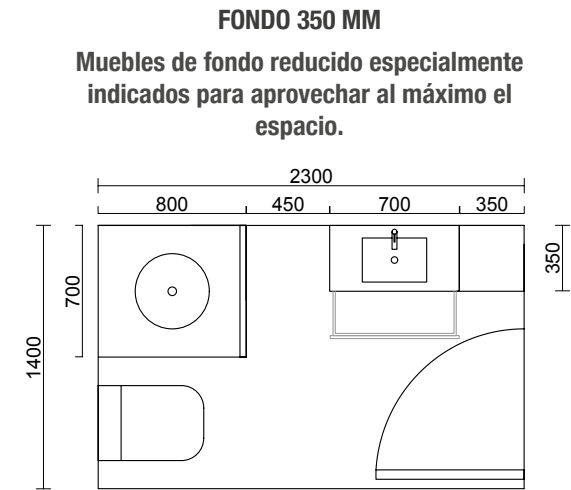

MUEBLE SUSPENDIDO FUSSION LINE 2 CAJONES FONDO 400 MM
Mueble suspendido de 2 cajones de madera con cierre amortiguado e interiores acabado Onix.

	Natural	Roble África	Pino bahía	€
	COD.	COD.	COD.	
500	96680	96681	96682	285
700	96695	96696	96697	300

	Blanco brillo	White cotton	Black velvet	€
	COD.	COD.	COD.	
500	96677	96678	96679	295
700	96688	96689	96694	310

MUEBLE SUSPENDIDO FUSSION LINE 2 CAJONES FONDO 350 MM
Mueble suspendido de 2 cajones de madera con cierre amortiguado e interiores acabado Onix.

	Natural	Roble África	Pino bahía	€
	COD.	COD.	COD.	
500	96706	96707	96713	275
700	96718	96719	96720	290

	Blanco brillo	White cotton	Black velvet	€
	COD.	COD.	COD.	
500	96703	96704	96705	285
700	96715	96716	96717	300

ORGANIZADOR DE CAJÓN 6 HUECOS

	Negro	€
	COD.	
332	104583	58

ORGANIZADOR DE CAJÓN 6 HUECOS

	Negro	€
	COD.	
332	104583	58

Lavabos 40
(Porcelana blanca)

	510/C	710/C	€
	COD.	COD.	
	21564	97070	125 / 143

Lavabos 35
(Porcelana blanca)

	510/C	710/C	€
	COD.	COD.	
	97069	19324	119 / 135