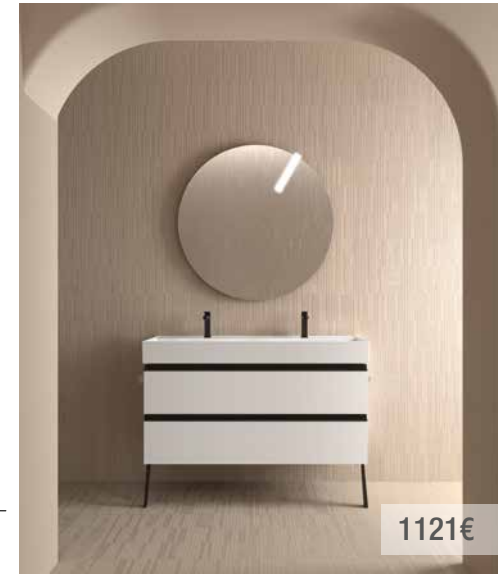

1112€

Mueble White cotton • Lavabo Toscana
• Espejo Sena • Aplique Boreal

1121€

Mueble White cotton • Tirador negro • Lavabo Veneto
• Espejo Oasis • Aplique Judi • Patas Klim

822€

Mueble Natural • Lavabo Costanza • Espejo Sena
• Aplique Boreal • Juego 4 patas 100mm