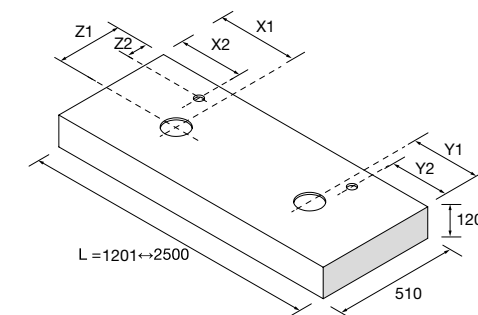

ENCIMERAS COMPAKT CON LAVABO DE POSAR PROFUNDIDAD 510 MM, 2 POZAS

	Bali	Roble África	Havana	Mármol blanco	Cemento	Piedra gris	€
	COD.	COD.	COD.	COD.	COD.	COD.	
1201 - 1400	91212	26066	84072	26093	26121	26106	951
1401 - 1600	91213	26067	84073	26094	26122	26107	1071
1601 - 1800	91215	26068	84074	26095	26123	26108	1191
1801 - 2000	91216	26069	84075	26096	26124	26109	1310
2001 - 2500	91217	26070	84076	26097	26125	26110	1670

Descarga la hoja de pedido