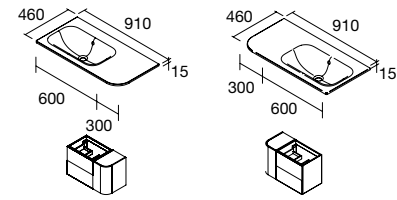

LAVABOS

Lavabos curva Alliance
(Mineral Solid)

910/D		910/I	
COD.	€	COD.	€
97645	409	97646	409

NOTA: Lavabo con curva combinable con coqueta Alliance 1 puerta curva