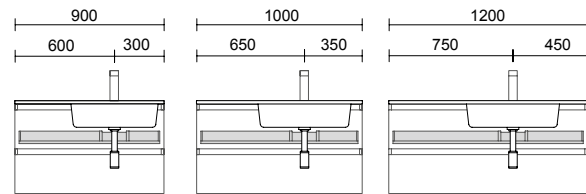

CAJÓN METÁLICO COMPLETO CON SALVASIFÓN

Cajón metálico extracción total con salvasisfón, con cierre amortiguado e interior acabado Onix.

onix		
M	COD.	€
600	103143	128
800	103144	148
1000	103145	168
1200	103146	188

NOTA: Combinable con Spirit y Monterrey

CAJÓN METÁLICO COMPLETO SIN SALVASIFÓN

Cajón metálico extracción total sin salvasisfón, con cierre amortiguado e interior acabado Onix.

onix		
M	COD.	€
600	103306	128
700	103307	138
800	103308	148
900	103309	158
1000	103310	168
1200	103311	188

NOTA: Combinable con Spirit y Monterrey

CAJÓN METÁLICO COMPLETO CON SALVASIFÓN DERECHO

Cajón metálico extracción total con salvasisfón, con cierre amortiguado e interior acabado Onix.

onix		
M	COD.	€
900	103628	158
1000	103417	168
1200	103419	188

NOTA: Combinable con Spirit y Monterrey

CAJÓN METÁLICO COMPLETO CON SALVASIFÓN IZQUIERDO

Cajón metálico extracción total con salvasisfón, con cierre amortiguado e interior acabado Onix.

onix		
M	COD.	€
900	103629	158
1000	103418	168
1200	103420	188

NOTA: Combinable con Spirit y Monterrey

BANDEJA ORGANIZADOR

Bandeja organizador apilable para cajón de madera de abedul.

Abedul		
COD.	€	
322	91485	54

CUBO ORGANIZADOR

Cubo organizador apilable para cajón de madera de abedul.

Abedul		
COD.	€	
160	91486	36

Organizadores modulares y apilables en altura.

Ejemplos de organización de cajón.

ORGANIZADOR DE CAJÓN 1 HUECO

Negro		
COD.	€	
322	104592	37

ORGANIZADOR DE CAJÓN 6 HUECOS

Negro		
COD.	€	
332	104583	58

ORGANIZADOR DE CAJÓN 2 HUECOS

Negro		
COD.	€	
322	104593	54

Organizadores modulares y apilables en altura.

Ejemplos de organización de cajón.