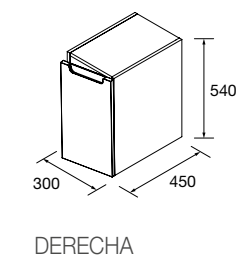

COQUETA MAM 1 PUERTA D

Coqueta de 1 puerta de apertura derecha y cierre con freno. Interiores Onix.

	White cotton	Black velvet	Antracita mate	Macchiato	Blue fog	Night blue	Green forest	
	COD.	COD.	COD.	COD.	COD.	COD.	COD.	€
300	83870	91034	96740	83866	83867	83869	96739	255