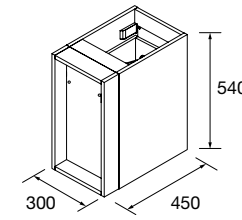

COQUETA SUSPENDIDA TOALLERO EXTRAÍBLE ALLIANCE

Coqueta suspendida con cajón extraíble de madera con guías ocultas de extracción total y hueco para el secador.
Interiores Onix. Tirador no incluido. Combinable con las series Spirit y Monterrey.

	Natural	Roble África	Pino bahía	Nogal Maya	€
300	96988	96989	96992	102826	245

	Blanco brillo	White cotton	Black velvet	€
300	96985	96986	96987	265