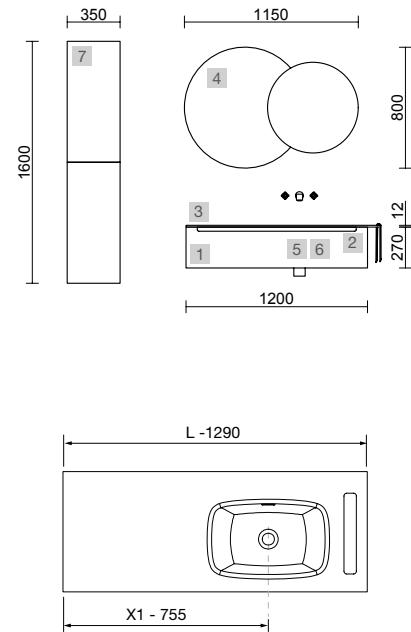

COD.	DESCRIPCIÓN	€
COMPOSICIÓN DE 1200		
1	Coqueta suspendida MONTERREY 1200 Antracita mate 1 cajón metálico con freno 1197 x 270 x 450 mm	465
2	Cajón completo METALICO onix cajón superior para mueble de 1200 mm con salva sifón de fondo 45 1150 x 90 x 350 mm	188
3	Lavabo a medida Solid surface blanco mate de 1201 hasta 1500 mm, con 1 poza 56 cm sin sifón ni desagüe clicker, con o sin mecanizado 1201 - 1500 x 12 x 460 mm	709
PRECIO TOTAL DEL CONJUNTO		1362

OPCIONALES		
COD.	DESCRIPCIÓN	€
4	Espejo DOPPIO circular doble con luz led (20 W- 4000°K.) IP44 1150 x 800 mm	395
5	Sifón SMART Negro mate	65
6	Válvula clicker FLOW Negro mate	55

AUXILIARES		
COD.	DESCRIPCIÓN	€
7	Pilar suspendido ALLIANCE Antracita mate izquierdo / derecho 2 puertas apertura push 350 x 1600 x 349 mm	435