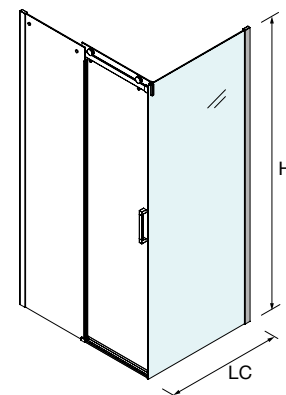

LATERAL FIJO

Stock	PLATO	LATERAL FIJO (LC)	ALTURA (H)	Nº EMBALAJES	ACABADO	Transparente	COD.	€	
	700	675 - 695	1950	1	Plata brillo		22458	260	
	800	775 - 795	1950	1	Plata brillo		22459	271	
	900	875 - 895	1950	1	Plata brillo		22460	283	

LATERALES FIJOS ESPECIALES / para frontales de ducha

Bajo pedido	MEDIDAS	LATERAL FIJO (LC)	ALTURA (H)	Nº EMBALAJES	ACABADO	Transparente	COD.	€	
	120 - 600	120 - 600	1500 - 2000	1	Plata brillo		25739	260	
	601 - 800	601 - 800	1500 - 2000	1	Plata brillo		25740	271	
	801 - 1000	801 - 1000	1500 - 2000	1	Plata brillo		25741	306	
	1001 - 1200	1001 - 1200	1500 - 2000	1	Plata brillo		25742	329	

OPCIONALES

Stock	COD.	DESCRIPCIÓN	€
	22770	Ultra-protect (tratamiento antical)	41