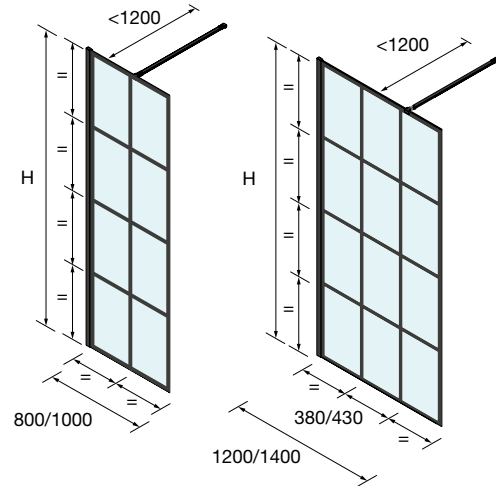

SERIE BLACK HEAVEN

Walk-in ducha

FIJO, STOCK

- Vidrio templado de seguridad de 8 mm.
- Acabado de vidrio templado estándar, transparente, frame.
- Tratamiento anti-cal incluido.
- Color de la periferia, negro mate.
- Compensación, 10 mm.
- Reversible.
- Tensor incluido.
- Fabricación estándar.
- Altura: 1950 mm.

WALK IN						
Stock			●	Transparente		
	MEDIDAS (A)	ALTURA (H)	Nº EMBALAJES	ACABADO	COD.	€
	790 - 800	1950	1	Negro mate	97863	329
	990 - 1000	1950	1	Negro mate	97865	399
	1190 - 1200	1950	1	Negro mate	97870	439
1390 - 1400	1950	1	Negro mate	97871	469	

WALK IN - FRAME						
Stock			●	FRAME		
	MEDIDAS	ALTURA (H)	Nº EMBALAJES	ACABADO	COD.	€
	790 - 800	1950	1	Negro mate	82275	566
	990 - 1000	1950	1	Negro mate	82276	669
	1190 - 1200	1950	1	Negro mate	82277	757
1390 - 1400	1950	1	Negro mate	82278	826	

OPCIONES				
Negro mate				
Stock	MEDIDAS	COD.	DESCRIPCIÓN	€
		83627	Conector 2 soportes	13
	23 x 23 x 1950	82756	Perfil en Angulo	36
	1050 mm	89557	Soporte a techo	70
	1200 mm	25408	Soporte a pared	45