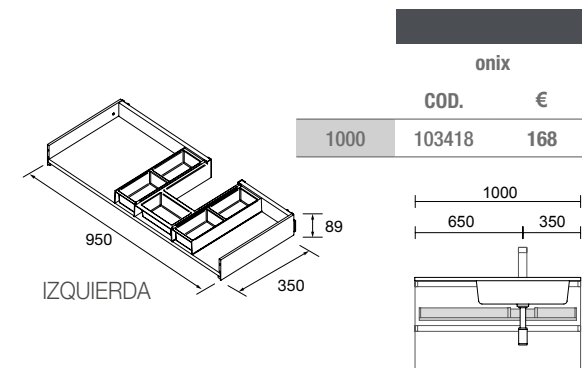

Renoir

MUEBLE SUSPENDIDO RENOIR 2 CAJONES

Mueble suspendido de 2 cajones metálicos extracción total, interiores Onix y cierre con freno.

Organizador de cajón incluido, con 2 bandejas extraíbles
Tiradores no incluidos, 3 modelos disponibles.

	White cotton	Black velvet	Macchiato	Blue fog	Night blue	Antracita	Green forest	
	COD.	COD.	COD.	COD.	COD.	COD.	COD.	€
600	91299	91300	91301	91324	91302	91304	91303	580
800	91305	91306	91307	91325	91308	91310	91309	645
1000	91311	91312	91313	91326	91314	91316	91315	720

PILAR RENOIR 1600 2 PUERTAS

Pilar reversible de 2 puertas, con bisagras de cierre soft-close. Interiores Onix, con 4 baldas regulables de cristal.

Tiradores no incluidos, 2 modelos disponibles.

	White cotton	Black velvet	Macchiato	Blue fog	Night blue	Antracita	Green forest	
	COD.	COD.	COD.	COD.	COD.	COD.	COD.	€
350	91317	91318	91319	91323	91320	91322	91321	494

TIRADOR STYLE

Tirador Style para mueble.

	Black matt	Brass	Gold	Silver	
	COD.	COD.	COD.	COD.	€
210	91335	91334	91332	91333	23

POMO STYLE

Pomo Style para mueble y pilar.

	Black matt	Brass	Gold	Silver	
	COD.	COD.	COD.	COD.	€
35	91331	91330	91328	91329	17

TIRADOR FOLK

Tirador Folk para mueble y pilar.

	Black matt	Gold	Silver	
	COD.	COD.	COD.	€
95	91339	91336	91337	13

CAJÓN METÁLICO COMPLETO SIN SALVASIFÓN

Cajón metálico extracción total sin salvasifón. Onix y cierre con freno.

	onix	
	COD.	€
600	103306	128
800	103308	148
1000	103310	168

CAJÓN METÁLICO COMPLETO CON SALVASIFÓN DESPLAZADO

Cajón metálico extracción total con salvasifón, Onix y cierre con freno.

	onix	
	COD.	€
1000	103417	168

	onix	
	COD.	€
1000	103418	168

ORGANIZADOR DE CAJÓN 1 HUECO

	Negro	
	COD.	€
322	104592	37

ORGANIZADOR DE CAJÓN 6 HUECOS

	Negro	
	COD.	€
332	104583	58

ORGANIZADOR DE CAJÓN 2 HUECOS

	Negro	
	COD.	€
322	104593	54

Organizadores modulares y apilables en altura.