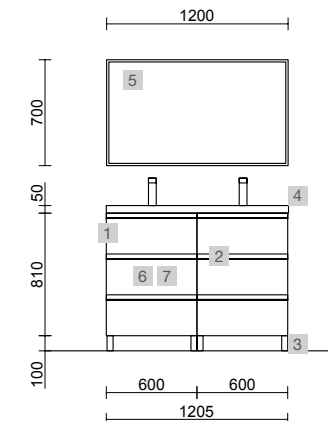

COD.	DESCRIPCIÓN	€	OPCIONALES	€	
COMPOSICIÓN DE 1200					
1	102754 Mueble SPIRIT 600 Pino bahía x 2 3 cajones metálicos con freno 598 x 810 x 450 mm	940	5	103364 Espejo MITO LINE 1200 horizontal con luz led (7 W - 4000°K) IP-44 1200 x 700 mm	539
2	90987 Tirador SPIRIT 600 Negro soft x 6	96	6	103973 Sifón POSYX Latón cromado x 2	90
3	83425 Juego 4 patas Negro mate x 2 100 mm	30	7	102306 Válvula clicker FLOW Negro mate x 2	110
4	20753 Lavabo TOSCANA 1205 doble Carga mineral blanca sin sifón ni desagüe clicker 1205 x 50 x 460 mm	395			
PRECIO TOTAL DEL CONJUNTO		1461