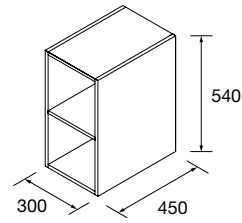

Lavabos 40
(Porcelana blanca)

	510/C	710/C	€
	COD.	COD.	
	21564	97070	125 / 143

Lavabos 35
(Porcelana blanca)

	510/C	710/C	€
	COD.	COD.	
	97069	19324	119 / 135

COQUETA SUSPENDIDA ALLIANCE 2 HUECOS

Coqueta suspendida de 2 huecos.
Combinable con series:
Spirit / Monterrey