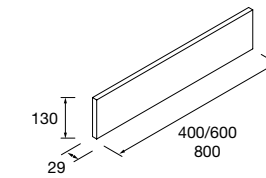

FRONTAL LLOYD

Frontal de madera combinable con accesorios Lloyd. Espesor de 16 mm.

	Natural	Roble África	Pino bahía	Nogal Maya	
	COD.	COD.	COD.	COD.	€
400	97680	97684	97700	102821	39
600	97681	97689	97702	102822	49
800	97682	97690	97703	102823	59