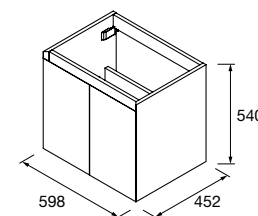

MUEBLE SUSPENDIDO MOMENT 2 PUERTAS

Mueble suspendido de 2 puertas, con bisagras de gran apertura de cierre soft-close. Interiores de madera natural con balda contrachapada regulable en altura.

	Pure	Real	Intense	
	COD.	COD.	COD.	€
600	91404	91405	91406	935