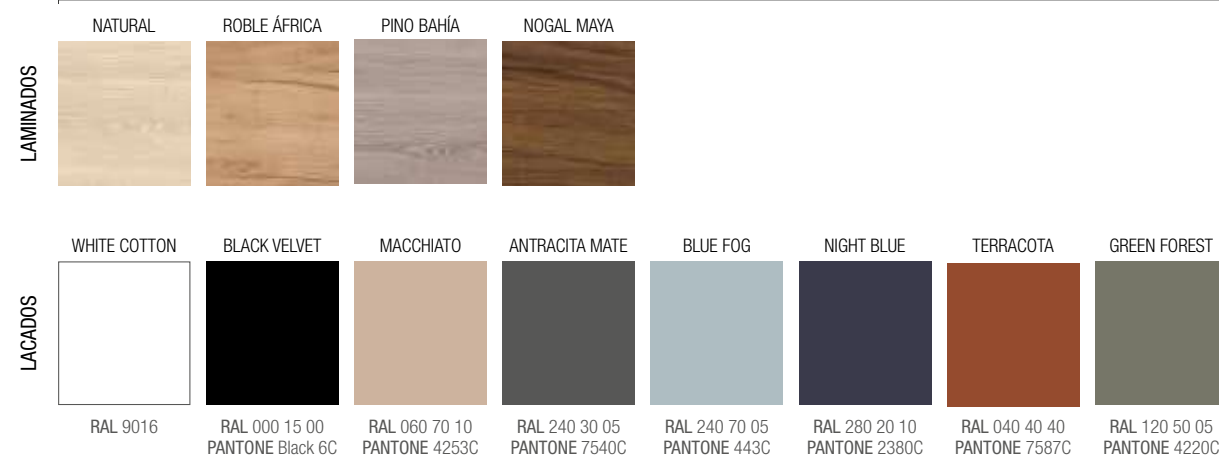

VITAL

Enfatizando la idea “volver a hacer”, “volver a experimentar” y a “reconectar” con lo que realmente importa. Con esta colección puedes reconectar con tu esencia, recrear una atmósfera única, personalizar tu espacio consiguiendo que todo se transforme y cobre vida.

MUEBLE 1 CAJÓN

MUEBLE 1 CAJÓN + 1 CAJÓN

PILAR 2 PUERTAS

Derecha o izquierda

ESPECIFICACIONES

DESCRIPTIVAS

TÉCNICAS

ACABADOS