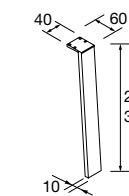

JUEGO 2 PATAS KLIM 230 / 330

Juego de 2 patas opcionales de aluminio para mueble en 3 acabados disponibles, altura 230/330mm.

	Blanco	Negro	Inox	
	COD.	COD.	COD.	€
230	84135	84136	84137	23
330	84131	84132	84134	29