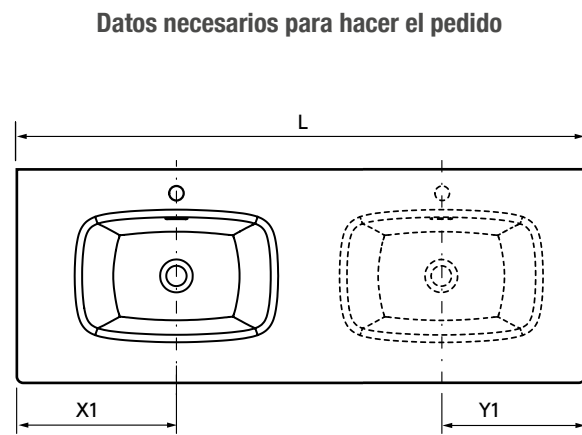

Descarga la hoja de pedido

3 - Descarga y rellena la hoja de pedido interactiva

Disponible en los QR de cada tipología y en:

www.salgar.net

LAVABO LAGO

LAVABO LAGO

LAVABOS SOLID 12 MM A MEDIDA Y CON MECANIZADO (1 POZA 460)