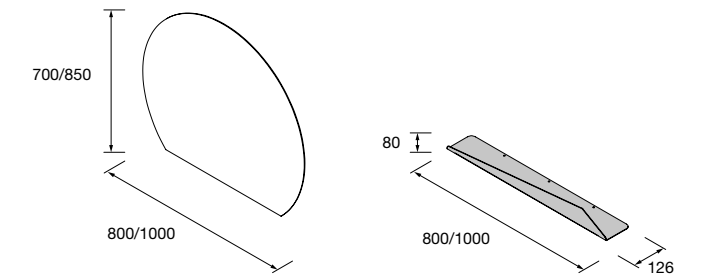

Espejo OASIS 400
circular
Ø 400 mm
103356 69 €

Espejo OASIS 600
circular
Ø 600 mm
91130 79 €

Espejo OASIS 800
circular
Ø 800 mm
91131 99 €

Espejo OASIS 1000
circular
Ø 1000 mm
91132 129 €

Espejo OVALO
horizontal vertical
500 x 1000 mm
103357 99 €