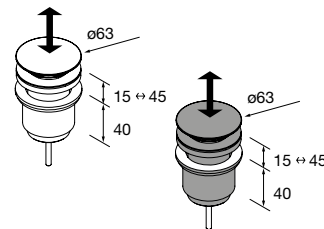

Válvula clicker FLOW

Válvula clicker FLOW Cromo
102304 55 €

Válvula clicker FLOW Negro mate
102306 55 €