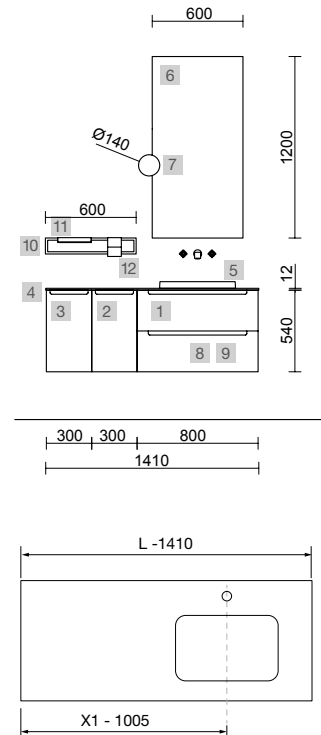

MONTERREY 1400/ WHITE COTTON

COD.	DESCRIPCIÓN	€
COMPOSICIÓN DE 1400		
1	81715 Mueble suspendido MONTERREY 800 White cotton 2 cajones metálicos con freno 797 x 540 x 450 mm	600
2	96548 Coqueta suspendida MONTERREY 300 White cotton derecha 1 puerta con freno 300 x 540 x 450 mm	255
3	96586 Coqueta suspendida MONTERREY 300 White cotton izquierda 1 puerta con freno 300 x 540 x 450 mm	255
4	97514 Encimera Mármol blanco de 1211 hasta 1410 para mueble y coqueta, con o sin mecanizado 1211 - 1410 x 12 x 460 mm	479
5	97654 Lavabo semiencastrado MAEL Solid surface blanco mate sin sifón ni desagüe clicker 502 x 44 x 310 mm	252
PRECIO TOTAL DEL CONJUNTO		1841

OPCIONALES		
COD.	DESCRIPCIÓN	€
6	20742 Espejo REFLEXO 1200 horizontal vertical luz led (4,4 W/m - 4000°K) IP 44 1200 x 600 mm	367
7	24569 Espejo Aumento (x3) con fijación a Luna Multiposición Ø140 mm	60
8	103973 Sifón POSYX Latón cromado	45
9	102303 Válvula abierta FLOW Cromo	52

AUXILIARES		
COD.	DESCRIPCIÓN	€
10	97672 Frontal metálico LLOYD Blanco mate 600 x 100 x 29 mm	129
11	97659 Repisa LLOYD Blanco mate para muebles y estructuras Lloyd 220 x 32 x 112 mm	75
12	97663 Cesta LLOYD Blanco mate para muebles y estructuras Lloyd 90 x 124 x 100 mm	85