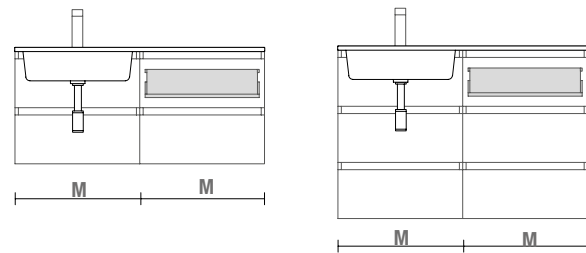

NOTA: Combinable con Spirit y Monterrey

CAJÓN METÁLICO COMPLETO SIN SALVASIFÓN

Cajón metálico extracción total sin salvasisfón, con cierre amortiguado e interior acabado Onix.

onix		
M	COD.	€
600	103306	128
700	103307	138
800	103308	148
900	103309	158
1000	103310	168
1200	103311	188