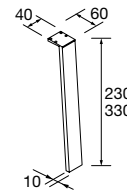

JUEGO 2 PATAS KLIM 230 / 330

Juego de 2 patas opcionales de aluminio para mueble en 3 acabados disponibles, altura 230/330mm.

	Blanco	Negro	Inox	€
	COD.	COD.	COD.	
230	84135	84136	84137	23
330	84131	84132	84134	29