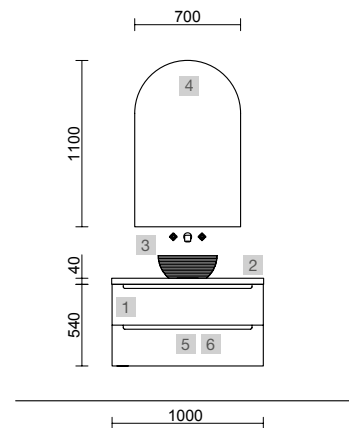

COD.	DESCRIPCIÓN	€
COMPOSICIÓN DE 1000		
1	91048 Mueble suspendido MONTERREY 1000 Roble África 2 cajones metálicos con freno 997 x 540 x 450 mm	590
2	23018 Encimera Roble África para mueble y coqueta, sin mecanizado 1007 x 40 x 460 mm	282
3	21854 Lavabo de posar ULTRAFINO SEDUCTION Porcelana blanca sin sifón ni desagüe Ø 390 x 150 mm	180
PRECIO TOTAL DEL CONJUNTO		1052

OPCIONALES		
COD.	DESCRIPCIÓN	€
4	97644 Espejo EMILE 700 horizontal vertical con luz led (20 W- 5700°K) IP44 700 x 1100 mm	407
5	103973 Sifón POSYX Latón cromado	45
6	102303 Válvula abierta FLOW Cromo	52