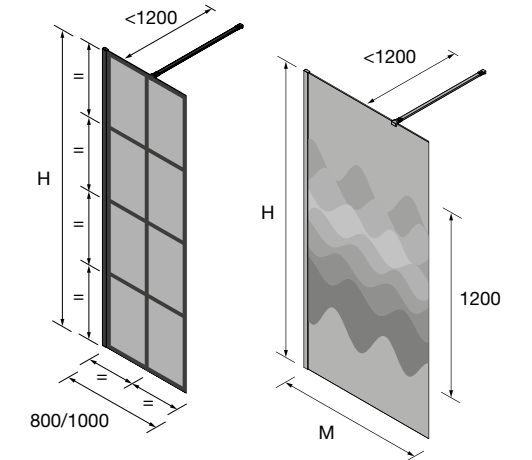

SERIE BLACK HEAVEN

Walk-in ducha

FIJO CON SERIGRAFIA FRAME/MOIRE

Bajo pedido	WALK IN MEDIDAS ESPECIALES - TRANSPARENTE							
	MEDIDAS	ALTURA (H)	Nº EMBALAJES	ACABADO	COD.	€	COD.	€
	200 - 400	1500 - 1950	1	Negro mate	26362	426	26374	426
	401 - 600	1500 - 1950	1	Negro mate	26363	479	26375	479
	601 - 800	1500 - 1950	1	Negro mate	26364	566	26376	566
	801 - 1000	1500 - 1950	1	Negro mate	26365	669	26377	669
	1001 - 1200	1500 - 1950	1	Negro mate	26366	757	26378	757
	1201 - 1400	1500 - 1950	1	Negro mate	26367	826	26379	826

Bajo pedido	WALK IN MEDIDAS ESPECIALES - FUME							
	MEDIDAS	ALTURA (H)	Nº EMBALAJES	ACABADO	COD.	€	COD.	€
	200 - 400	1500 - 1950	1	Negro mate	26368	525	26380	525
	401 - 600	1500 - 1950	1	Negro mate	26369	577	26381	577
	601 - 800	1500 - 1950	1	Negro mate	26370	744	26382	744
	801 - 1000	1500 - 1950	1	Negro mate	26371	884	26383	884
	1001 - 1200	1500 - 1950	1	Negro mate	26372	973	26384	973
	1201 - 1400	1500 - 1950	1	Negro mate	26373	1096	26386	1096