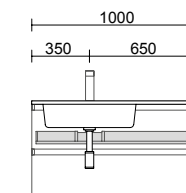

onix	
	COD.	€
1000	103417	168