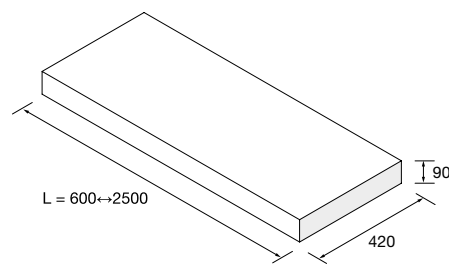

REPISAS COMPAKT DE PROFUNDIDAD 420 MM

Repisas a medida de profundidad 420 mm y soportes regulables de 80 x 340 mm y herrajes de fijación incluidos.