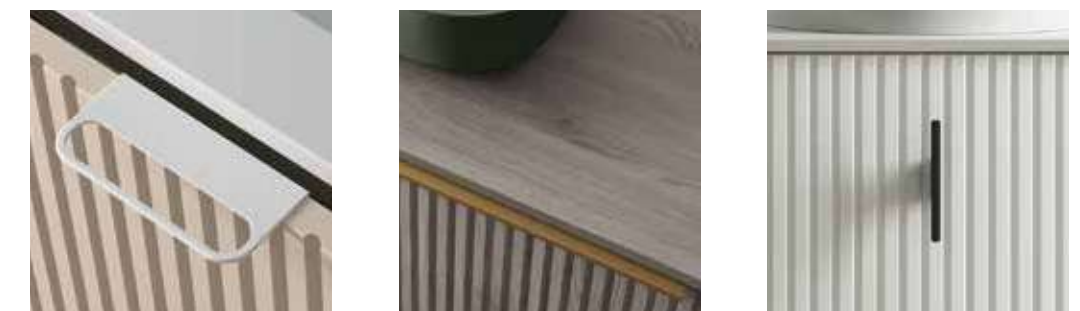

Crea tu combinación personalizada, eligiendo el tirador y acabado que más se adapta a tu estilo