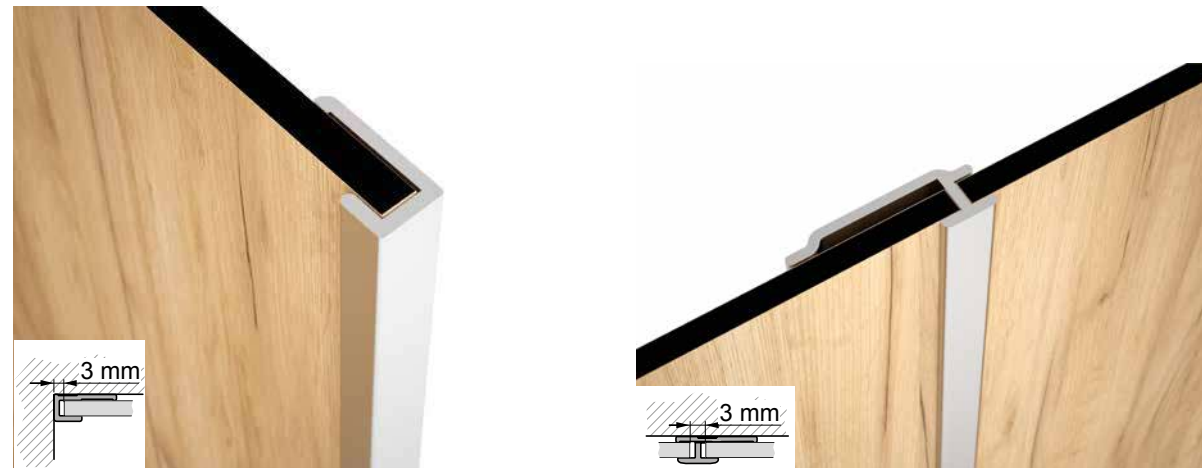

Perfiles para paneles de aluminio anodizado brillo

Los paneles de 4mm se pueden montar directamente unión a unión, o con el conjunto de perfiles de aluminio anodizado brillo que hemos diseñado para unión entre paneles, esquinas y remates que facilitan la instalación y permite corregir las típicas desviaciones de las paredes de los que te recomendamos su uso ya que además conseguirás un resultado realmente estético.

Para facilitar la instalación al máximo brindamos la opción de pedir los paneles ATLAS cortados a medida, pero si lo deseas pueden cortarse directamente en casa con cualquier herramienta de corte.

PERFIL REMATE FINAL

PERFIL UNIÓN PANELES FRONTALES