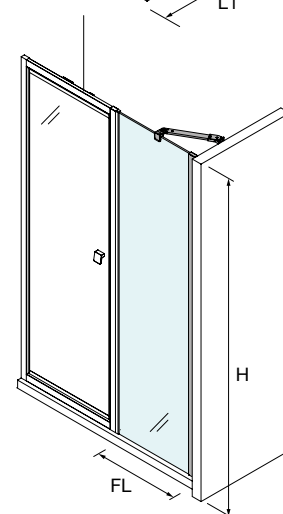

PLATO	ACCESO (C)	A	D
700	524	660	256
800	624	760	306
900	724	860	356
1000	824	960	406

ESPACIO MAMPARA

PLATOS DE DUCHA

WALK-IN

PUERTAS CORREDERAS

PUERTAS ABATIBLES

[Malmö]

● FRONTAL 1 PUERTA