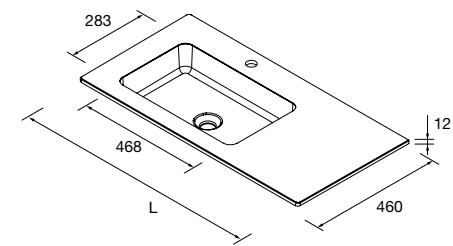

LAVABO NAILA

LAVABO NAILA

LAVABOS SOLID NAILA 12 MM A MEDIDA Y CON MECANIZADO 1 POZA

Lavabos de solid surface de espesor 12 mm. longitud a medida hasta 2400 mm, con mecanizado para 1 - 2 pozas y taladro para el grifo y terminación de esquina deseada.