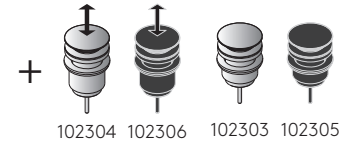

**MOMENT  
Mueble 1C**

Lavabo integral

102307 SIFON REDUCIDO CONEX PVC

Lavabo de posar

103973 SIFON POSYX CR

Lavabo Veneto

103973 SIFON POSYX CR

Lavabo Mael

103976 SIFON CONEX LATON CR

**BIBA  
Mueble 1C**

Lavabo integral

102307 SIFON REDUCIDO CONEX PVC

Lavabo de posar

103973 SIFON POSYX CR

Lavabo Veneto

103973 SIFON POSYX CR