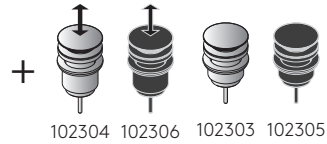

**MOMENT  
Mueble 1C**

Lavabo integral

102307 SIFON REDUCIDO CONEX PVC

Lavabo de posar

103973 SIFON POSYX CR

Lavabo Veneto

103973 SIFON POSYX CR

Lavabo Mael

103976 SIFON CONEX LATON CR

**BIBA  
Mueble 1C**

Lavabo integral

102307 SIFON REDUCIDO CONEX PVC

Lavabo de posar

103973 SIFON POSYX CR

Lavabo Veneto

103973 SIFON POSYX CR