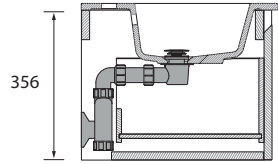

**MOMENT
Mueble 1C**

Lavabo integral