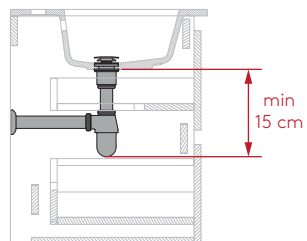

## INFORMACIÓN TÉCNICA

103973 SIFON POSYX CR  
+ VALVULA CLICKER (102304/102306)

103973 SIFON POSYX CR  
+ VALVULA ABIERTA (102303/102305)

103976 SIFON CONEX LATON CROMADO  
+ VALVULA CLICKER (102304/102306)