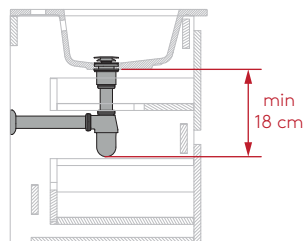

## INFORMACIÓN TÉCNICA

103973 SIFON POSYX CR  
+ VALVULA CLICKER (102304/102306)

103973 SIFON POSYX CR  
+ VALVULA ABIERTA (102303/102305)

103976 SIFON CONEX LATON CROMADO  
+ VALVULA CLICKER (102304/102306)