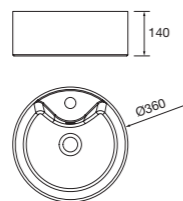

Lavabo de posar LISBOA
Porcelana blanca
sin sifón ni desagüe clicker
Ø 360 x 140 mm

90771 **130 €**

91489 **180 €**