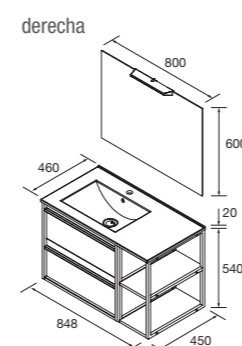

CONJUNTO COMPLETO 850

Compuesto de mueble Attila 2 cajones, coqueta, lavabo desplazado de porcelana, espejo y aplique LED. Incluido organizador de cajón y tiradores negros.

La coqueta se sirve en formato KIT.

	Roble áfrica	€
	COD.	
850 DRCH	104912	695
850 IZQ	104913	695

CONJUNTO COMPLETO DOBLE

Compuesto de 2 muebles Attila 2 cajones, lavabo doble, espejo y 2 apliques LED. Incluido organizador de cajón y tiradores.

NOTA: 1200 lavabo de porcelana / 1400 lavabo de carga mineral.

	White satin	Black satin	* Blue satin	* Green satin	* Red satin	Natural	Roble áfrica	Nogal maya	€
	COD.	COD.	COD.	COD.	COD.	COD.	COD.	COD.	
1200	104922	104923	104924	104925	104926	104927	104928	104929	860
1400	104930	104931	104932	104933	104934	104935	104936	104937	990

NOTA: acabado de tirador negro, excepto en acabados con (*) tirador en acabado del mueble