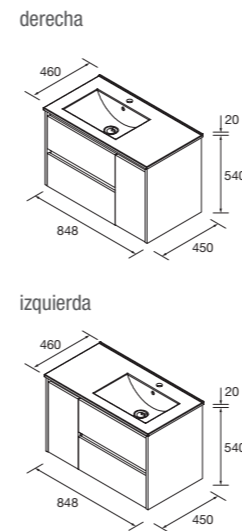

CONJUNTO LAVABO 850

Compuesto de mueble Noja de unibody y lavabo desplazado de porcelana.

	White gloss	White satin	Black satin	Blue satin	Green satin	Red satin	Natural	Roble áfrica	Nogal maya	€
	COD.	COD.	COD.	COD.	COD.	COD.	COD.	COD.	COD.	
850 DRCH	106133	106134	106135	106136	106137	106138	106139	106140	106141	395
850 IZQ	106142	106143	106144	106145	106146	106147	106148	106149	106150	395

CONJUNTO COMPLETO DOBLE

Compuesto de 2 muebles Noja de 2 cajones, lavabo doble, espejo y 2 apliques LED.

NOTA: 1200 - Lavabo de porcelana /1400 - lavabo de carga mineral.