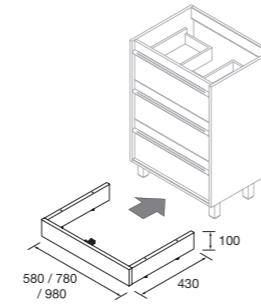

ZÓCALO

Zócalo opcional, se sirve en formato KIT.