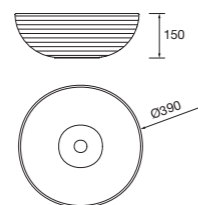

Lavabo de posar ULTRAFINO
SEDUCTION Porcelana blanca
sin sifón ni desagüe
Ø 390 x 150 mm

21854 **180 €**