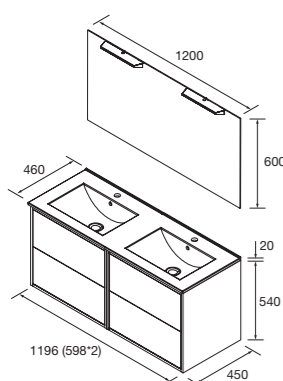

White satin	Black satin	Natural	
	COD.	COD.	COD.	€
1200	104642	104643	104644	925

CONJUNTO LAVABO

Compuesto de mueble Optimus 2 cajones push y lavabo de porcelana. Incluido organizador de cajón.