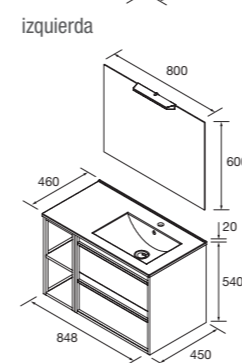

CONJUNTO COMPLETO 850

Compuesto de mueble Attila 2 cajones, coqueta, lavabo desplazado de porcelana, espejo y aplique LED. Incluido organizador de cajón y tiradores negros.

La coqueta se sirve en formato KIT.

	Roble áfrica	€
	COD.	
850 DRCH	104912	695
850 IZQ	104913	695

CONJUNTO COMPLETO DOBLE

Compuesto de 2 muebles Attila 2 cajones, lavabo doble, espejo y 2 apliques LED. Incluido organizador de cajón y tiradores.

NOTA: 1200 lavabo de porcelana / 1400 lavabo de carga mineral.

	White satin	Black satin	* Blue satin	* Green satin	* Red satin	Natural	Roble áfrica	Nogal maya	€
	COD.	COD.	COD.	COD.	COD.	COD.	COD.	COD.	
1200	104922	104923	104924	104925	104926	104927	104928	104929	860
1400	104930	104931	104932	104933	104934	104935	104936	104937	990

NOTA: acabado de tirador negro, excepto en acabados con (*) tirador en acabado del mueble