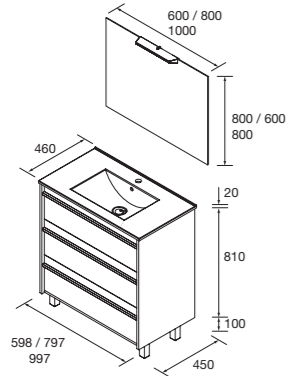

White satin	Black satin	* Blue satin	* Green satin	* Red satin	Natural	Roble áfrica	Nogal maya	€
	COD.	COD.	COD.	COD.	COD.	COD.	COD.	COD.	
600	105204	105205	105206	105207	105208	105209	105210	105211	505
800	105212	105213	105214	105215	105216	105217	105218	105219	560
1000	105220	105221	105222	105223	105224	105225	105226	105227	640

NOTA: acabado de tirador negro, excepto en acabados con (*) tirador en acabado del mueble

CONJUNTO COMPLETO DOBLE

Compuesto de 2 muebles Attila de 3 cajones, lavabo doble porcelana, espejo y 2 apliques LED. Incluido organizador de cajón, tiradores y 2 juegos de 4 patas negras de 100mm.