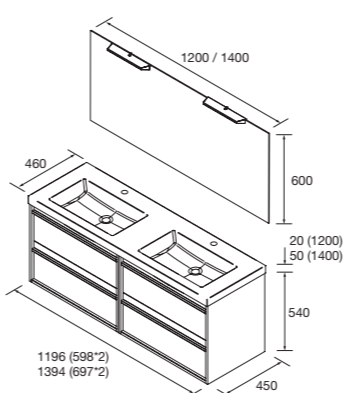

CONJUNTO COMPLETO 850

Compuesto de mueble Attila 2 cajones, coqueta, lavabo desplazado de porcelana, espejo y aplique LED. Incluido organizador de cajón y tiradores negros.

La coqueta se sirve en formato KIT.

	Roble áfrica	€
	COD.	
850 DRCH	104912	695
850 IZQ	104913	695

CONJUNTO COMPLETO DOBLE

Compuesto de 2 muebles Attila 2 cajones, lavabo doble, espejo y 2 apliques LED. Incluido organizador de cajón y tiradores.

NOTA: 1200 lavabo de porcelana / 1400 lavabo de carga mineral.

	White satin	Black satin	* Blue satin	* Green satin	* Red satin	Natural	Roble áfrica	Nogal maya	€
	COD.	COD.	COD.	COD.	COD.	COD.	COD.	COD.	
1200	104922	104923	104924	104925	104926	104927	104928	104929	860
1400	104930	104931	104932	104933	104934	104935	104936	104937	990

NOTA: acabado de tirador negro, excepto en acabados con (*) tirador en acabado del mueble