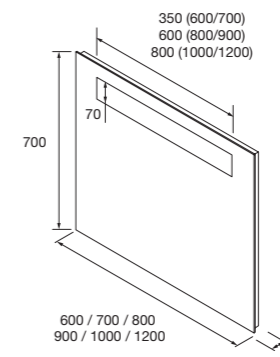

Espejo ALCOR
horizontal con luz led y
antivaho
IP44 (5700°K)
600 - 7+21W
700 - 10+21w
800 - 11+21w
900 - 12+21w
1000 - 13+21 w
1200 - 15+21w

Espejo con luz LED

	COD.	€
600 x 700	97309	190
700 x 700	97311	201
800 x 700	97313	212
900 x 700	97314	223
1000 x 700	97315	234
1200 x 700	97316	256