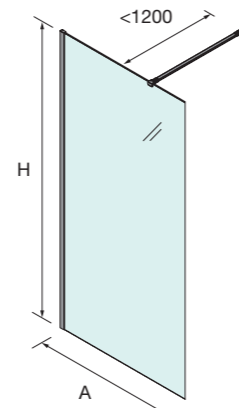

⚠ Incluye tensor