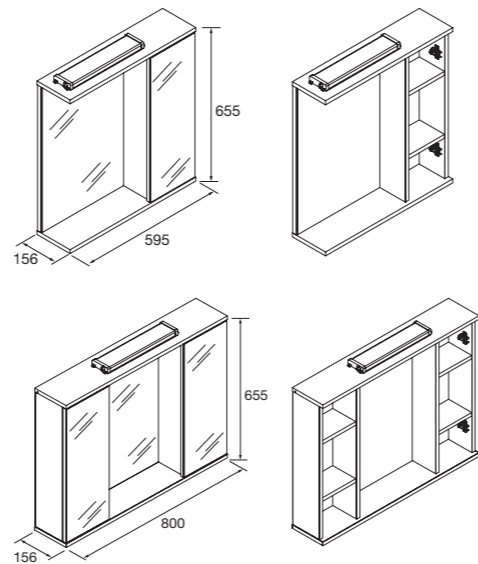

* 2 focos LED e interruptor incluidos

E-05 CE 5