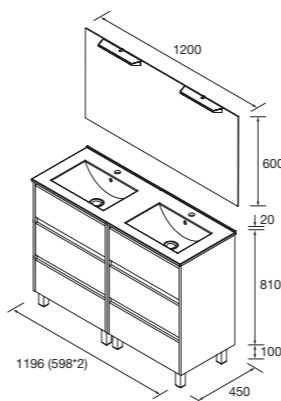

White gloss	White satin	Black satin	Blue satin	Green satin	Red satin	Natural	Roble áfrica	Nogal maya	€
	COD.	COD.	COD.	COD.	COD.	COD.	COD.	COD.	COD.	
1200	106196	106197	106198	106199	106200	106201	106202	106203	106204	920