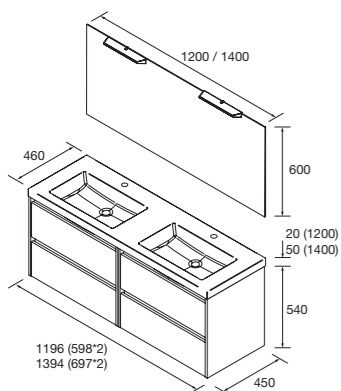

White gloss	White satin	Black satin	Blue satin	Green satin	Red satin	Natural	Roble áfrica	Nogal maya	€
	COD.	COD.	COD.	COD.	COD.	COD.	COD.	COD.	COD.	
1200	105435	105436	105437	105438	105439	105440	105441	105442	105443	770
1400	105444	105445	105446	105447	105448	105449	105450	105451	105452	890

CONJUNTO LAVABO DOBLE

Compuesto de 2 muebles Noja de 2 cajones y lavabo doble.

NOTA: 1200 - Lavabo de porcelana /1400 - lavabo de carga mineral.