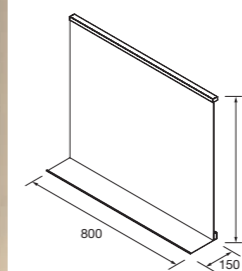

Espejo BECKET 800
horizontal con aplique negro
de luz led (9 W - 57000°K)
IP 44
estante inferior negro incluido
800 x 790 mm
105600 **215 €**

Espejo BLOCK 800
horizontal vertical luz led
(20 W-57000°K)
IP44 - 600 x 800 mm
97308 **215 €**