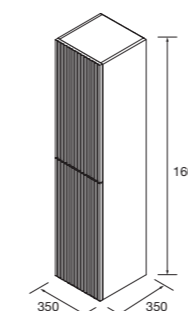

PILAR

Pilar Biba con 2 puertas con apertura push, reversible y baldas de cristal regulables en altura.

White cotton		Nogal maya	
COD.	€	COD.	€
102250	455	102252	425

Lavabo de posar LISBOA
Porcelana blanca
sin sifón ni desagüe clicker
Ø 360 x 140 mm