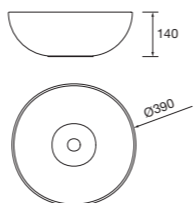

90771 **130 €**

91489 **180 €**

103343 **150 €**

24555 **210 €**

24553 **170 €**

87734 **215 €**

21854 **180 €**

Espejo con luz LED

	COD.	€
600 x 700	97309	190
700 x 700	97311	201
800 x 700	97313	212
900 x 700	97314	223
1000 x 700	97315	234
1200 x 700	97316	256

	COD.	€
600	106045	178
700	106046	185
800	106047	193
900	106048	203
1000	106049	213
1200	106050	322
1400	106051	339