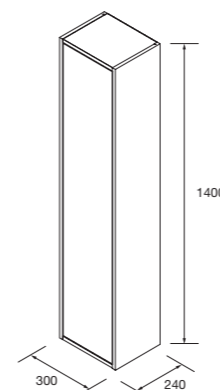

PILAR

Pilar Optimus 1 puerta con apertura PUSH, reversible y baldas de madera.

	White satin	Black satin	Natural	
	COD.	COD.	COD.	€
	104186	104187	104167	254