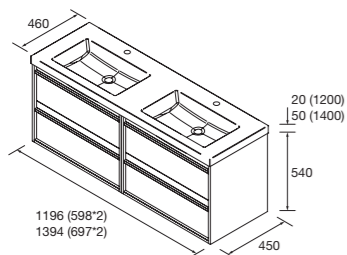

CONJUNTO LAVABO DOBLE

Compuesto de 2 muebles Attila 2 cajones y lavabo doble porcelana. Includo organizador de cajón y tiradores.

NOTA: 1200 lavabo de porcelana / 1400 lavabo de carga mineral.

	White satin	Black satin	Blue satin*	Green satin*	Red satin*	Natural	Roble áfrica	Nogal maya	€
	COD.	COD.	COD.	COD.	COD.	COD.	COD.	COD.	
1200	104831	104832	104833	104834	104835	104836	104837	104838	765
1400	104839	104840	104841	104842	104843	104844	104845	104847	910

NOTA: acabado de tirador negro, excepto en acabados con (*) tirador en acabado del mueble

CONJUNTO ENCIMERA

Compuesto de mueble Attila de 2 cajones y encimera del acabado del mueble. Includo organizador de cajón y tiradores. Lavabo de posar no incluido.