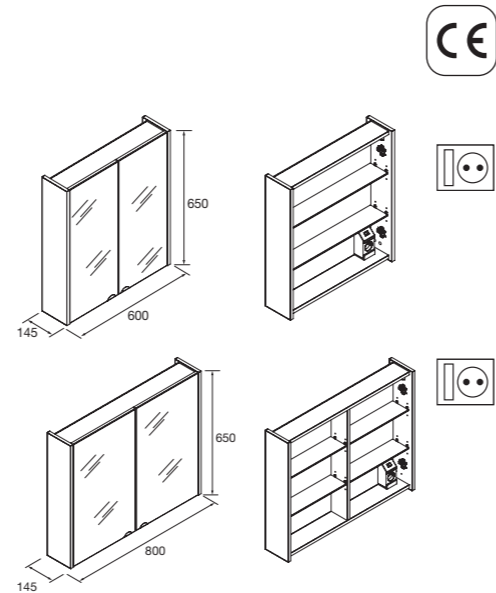

Armario LOIRA 600
1 puerta blanco brillo
2 focos halógenos con interruptor
IP44 - 6W
595x655x156
97367 164 €

Armario LOIRA 800
2 puertas blanco brillo
2 focos halógenos con interruptor
IP44 - 6W
800x655x156
97368 190 €