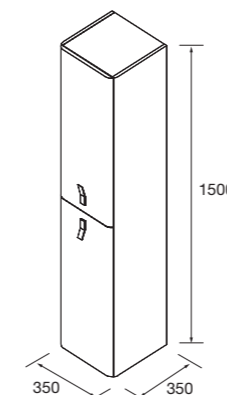

Blanco mate	Antracita mate	Bosque	€
	COD.	COD.	COD.	
	106042	106043	106044	514

NOTA: tiradores en acabado cromo brillo, excepto muebles con (*) acabado negro