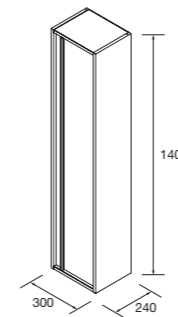

PILAR

Pilar Attila 1 puerta con cierre amortiguado, reversible y baldas de madera. Tirador incluido.

	White satin	Black satin	* Blue satin	* Green satin	* Red satin	Natural	Roble áfrica	Nogal maya	€
	COD.	COD.	COD.	COD.	COD.	COD.	COD.	COD.	
	104243	104244	104245	104246	104247	104248	104249	104250	246

NOTA: acabado de tirador negro, excepto en acabados con (*) tirador en acabado del mueble