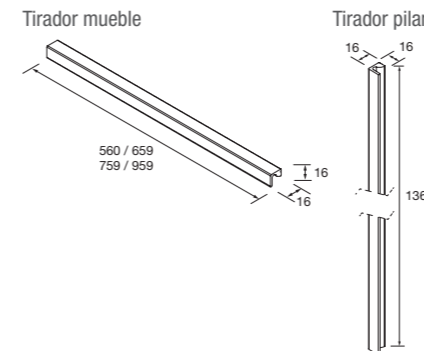

TIRADOR

Tirador opcional en acabado anodizado brillo, se venden por unidad.

Anodizado brillo		
COD.	€	
600	87482	19
700	97125	21
800	87483	22
1000	87487	23
1400	87488	28