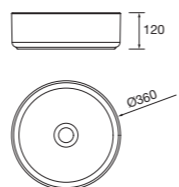

Lavabo de posar CARLA 45
Porcelana blanca
sin sifón ni desagüe clicker
455 x 325 x 135 mm

103343 **150 €**