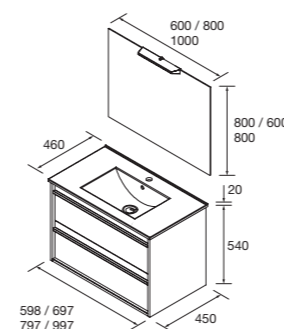

CONJUNTO COMPLETO 850

Compuesto de mueble Attila 2 cajones, coqueta, lavabo desplazado de porcelana, espejo y aplique LED. Incluido organizador de cajón y tiradores negros.

La coqueta se sirve en formato KIT.

	Roble áfrica	€
	COD.	
850 DRCH	104912	695
850 IZQ	104913	695

CONJUNTO COMPLETO DOBLE

Compuesto de 2 muebles Attila 2 cajones, lavabo doble, espejo y 2 apliques LED. Incluido organizador de cajón y tiradores.

NOTA: 1200 lavabo de porcelana / 1400 lavabo de carga mineral.

	White satin	Black satin	* Blue satin	* Green satin	* Red satin	Natural	Roble áfrica	Nogal maya	€
	COD.	COD.	COD.	COD.	COD.	COD.	COD.	COD.	
1200	104922	104923	104924	104925	104926	104927	104928	104929	860
1400	104930	104931	104932	104933	104934	104935	104936	104937	990

NOTA: acabado de tirador negro, excepto en acabados con (*) tirador en acabado del mueble