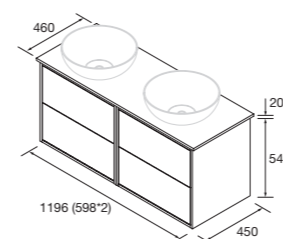

CONJUNTO ENCIMERA DOBLE

Compuesto de 2 muebles Optimus 2 cajones push y encimera del acabado del mueble. Incluido organizador de cajón. Lavabos de posar no incluidos.

	White satin	Black satin	Natural	
	COD.	COD.	COD.	€
1200	104654	104655	104656	585

LAVABOS DE POSAR

Elige el lavabo de porcelana que más se adapte a tu estilo.

LISBOA		CARLA 45		VARMEGA		SEDUCTION		KANDY		ALTIRO		LOKUM	
Porcelana blanca		Porcelana blanca		Porcelana blanca		Porcelana blanca		Porcelana blanca		Porcelana blanca mate		Porcelana negra mate	
COD.	€	COD.	€	COD.	€	COD.	€	COD.	€	COD.	€	COD.	€
90771	130	103343	150	24553	170	21854	180	91489	180	24555	210	87734	215