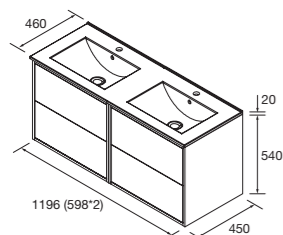

White satin	Black satin	Natural	
	COD.	COD.	COD.	€
1200	104616	104617	104618	785