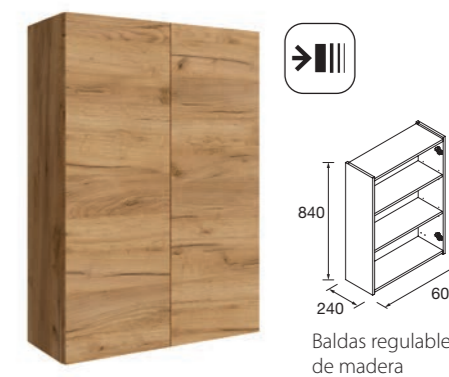

* 2 focos LED e interruptor incluidos

E-05 CE 5

Módulo Infinity 30x60
1 Puerta

White gloss	Roble áfrica	€
COD.	COD.	
106299	106302	86

Módulo Infinity 30x84
1 Puerta

White gloss	Roble áfrica	€
COD.	COD.	
106300	106303	119