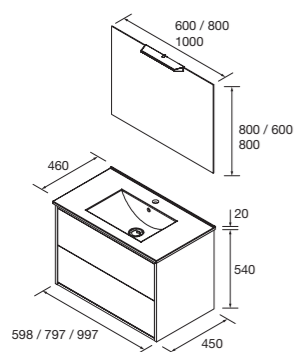

White satin	Black satin	Natural	
	COD.	COD.	COD.	€
600	104631	104632	104633	445
800	104636	104637	104638	494
1000	104639	104640	104641	564

CONJUNTO COMPLETO DOBLE

Compuesto de 2 muebles Optimus 2 cajones push, lavabo doble de porcelana, espejo y 2 apliques LED. Incluido organizador de cajón.