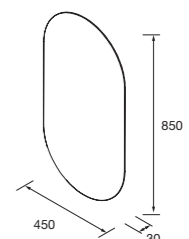

90771 **130 €**

91489 **180 €**

103343 **150 €**

24555 **210 €**

24553 **170 €**

87734 **215 €**

21854 **180 €**

Espejo con luz LED

	COD.	€
600 x 700	97309	190
700 x 700	97311	201
800 x 700	97313	212
900 x 700	97314	223
1000 x 700	97315	234
1200 x 700	97316	256

	COD.	€
600	106045	178
700	106046	185
800	106047	193
900	106048	203
1000	106049	213
1200	106050	322
1400	106051	339