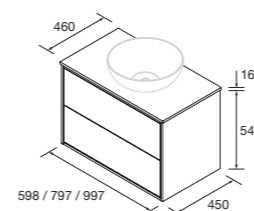

CONJUNTO ENCIMERA

Compuesto de mueble Optimus 2 cajones push y encimera del acabado del mueble. Incluido organizador de cajón. Lavabo de posar no incluido.

	White satin	Black satin	Natural	
	COD.	COD.	COD.	€
600	104645	104646	104647	265
800	104648	104649	104650	320
1000	104651	104652	104653	390