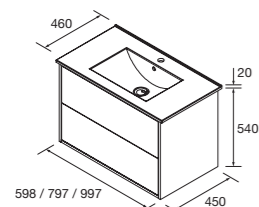

CONJUNTO LAVABO

Compuesto de mueble Optimus 2 cajones push y lavabo de porcelana. Incluido organizador de cajón.

	White satin	Black satin	Natural	
	COD.	COD.	COD.	€
600	104607	104608	104609	337
800	104610	104611	104612	384
1000	104613	104614	104615	453