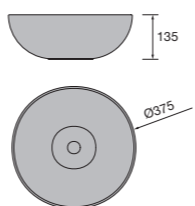

90771 **130 €**

91489 **180 €**

103343 **150 €**

24555 **210 €**

24553 **170 €**

87734 **215 €**

21854 **180 €**

Espejo con luz LED

	COD.	€
600 x 700	97309	190
700 x 700	97311	201
800 x 700	97313	212
900 x 700	97314	223
1000 x 700	97315	234
1200 x 700	97316	256

	COD.	€
600	106045	178
700	106046	185
800	106047	193
900	106048	203
1000	106049	213
1200	106050	322
1400	106051	339