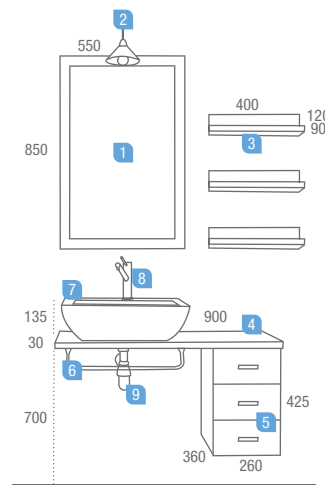

Serie Galicia
Soporte 900 Wenge
Lavabo posar

DESCRIPCIÓN	COD	€
1 Espejo GALICIA vertical 550 x 850	11513	86,97
2 Aplique VERONA (60 W.)	9831	54,63
3 Repisas TARRACO Wenge (3 unid.)	12869	105,84
4 Encimera GALICIA Wenge 900 x 365 derecha	11444	84,70
5 Coqueta GALICIA 3 cajones suspendida Wenge	11443	126,32
6 Juego soporte/toallero 450 x 350	11448	96,64
7 Lavabo VALENCIA porcelana blanco	12664	183,52
Precio total del conjunto	738,62	

OPCIONAL		
8 Monomando lavabo CEYLAN cromo	14793	89,59
9 Juego sifón con desagüe latón cromado	9699	31,10
4 Encimera GALICIA Wenge 900 x 365 izquierda	13237	84,70