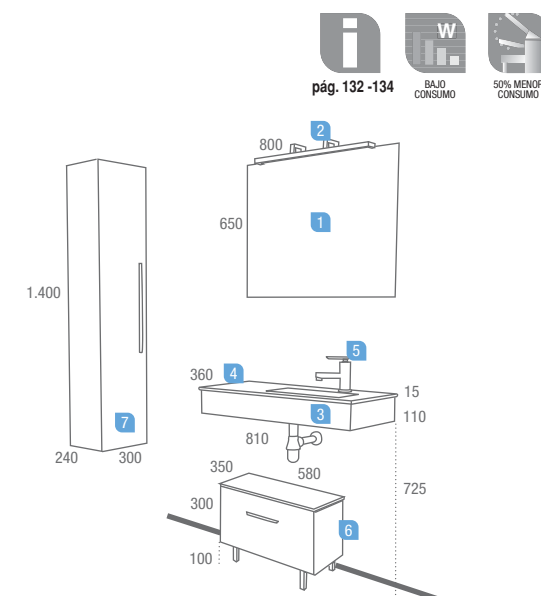

Serie 35
Soporte Cangas 800
Encimeras/lavabos serie 35

DESCRIPCIÓN	COD	€
1 Espejo VERONA 800 x 650	9103	78,93
2 Aplique CANGAS fluorescente (13 W.)	13819	114,05
3 Soporte CANGAS 800 x 350	13838	77,78
4 Encimera cristal "SERIE 35" negra 810 x 360 con sifón y desagüe CLICKER	14604	165,27
Precio total del conjunto		436,03

OPCIONAL	COD	€
5 Monomando lavabo REMEI cromo	14788	99,39
AUXILIARES		
6 Coqueta CANGAS baja 580 1/cajón con freno.	13826	156,84
7 Pilar CANGAS suspendido I/D 300 x 1400 x 240 con freno	13830	200,17