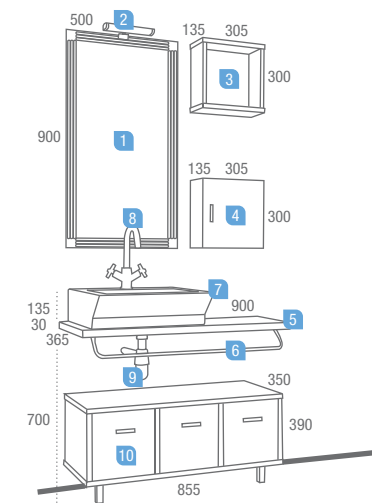

Serie Galicia
Soporte 900 D Wenge
Lavabo posar

DESCRIPCIÓN	COD	€
1 Espejo PANAMÁ-II 500 x 900	9127	106,35
2 Aplique NEW ADRA halógeno (2 x 40 W.)	14781	56,70
3 Cubo PANAMÁ 305 x 300 x 135 con espejo	10962	59,03
4 Cubo PANAMÁ 305 x 300 x 135 con puerta I/D	11535	59,03
5 Encimera GALICIA Wenge 900 x 365 derecha	11444	84,70
6 Juego soporte/toallero 900 x 350	11449	107,84
7 Lavabo ASTUR porcelana blanco 470 x 135 x 450	11436	191,57
Precio total del conjunto	665,22	

OPCIONAL		
8 Monoblock lavabo HÉLICE cromo	14824	91,85
9 Juego sifón con desagüe latón cromado	9699	31,10
10 Coqueta PANAMÁ 3 cajones y patas 855 x 390 x 350	11415	178,74
5 Encimera GALICIA Wenge 900 x 365 izquierda	13237	84,70