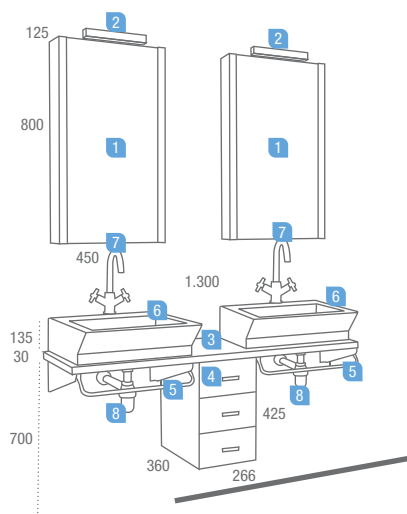

Serie Galicia
Soporte 1300 Wenge
 2 lavabos posar

DESCRIPCIÓN	COD	€
1 Armarios/espejo GALICIA 1 puerta 450 x 800 x 125 (2 unid.)	11423	264,78
2 Apliques ASTUR con soporte halógenos (100W) (2 unid.)	11465	198,64
3 Encimera GALICIA Wenge 2 Lavabos 1.300 x 365	11446	104,94
4 Coqueta GALICIA 3 cajones suspendida Wenge	11443	126,32
5 Juegos soporte/toallero 450 x 350 (2 unid.)	11448	193,28
6 Lavabos ASTUR porcelana blanco 470 (2 unid.)	11436	383,14
Precio total del conjunto	1.271,10	
OPCIONAL		
7 Monoblocks lavabo HÉLICE cromo (2 unid.)	14824	183,70
8 Juego sifón con desagüe latón cromado (2 unid.)	9699	62,20