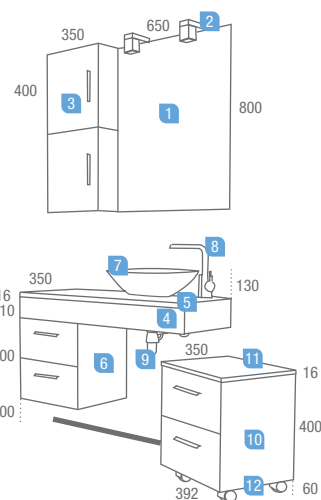

Serie 35
Soporte Cangas 1000
Lavabo mármol

DESCRIPCIÓN	COD	€
1 Espejo VERONA vertical 650 x 800	13855	79,55
2 Aplique SOL halógeno (60 w.) (2 unid)	13840	85,14
3 Cubos CANGAS 350 x 400 x 160 izdos. (2 unid)	13829	196,30
4 Soporte CANGAS 1.000 x 350	13839	84,62
5 Tape/Soporte CANGAS 1.000 x 350 lavabo mármol Ø 40	13860	67,57
6 Coqueta CANGAS 392 x 400 x 350 2 cajones	13827	141,60
7 Lavabo mármol Ø 40 BROWN con anillo cromado	13851	209,49
Precio total del conjunto	864,27	

OPCIONAL	COD	€
8 Monomando lavabo RÍMINI ALTO cromo	14787	121,94
9 Juego sifón GLASS c/válvula abierta latón cromado	8415	66,57
AUXILIARES		
10 Coqueta CANGAS 392 x 400 x 350 2 cajones	13827	141,60
11 Tape coqueta CANGAS 392 x 16 x 350	13862	38,68
12 Juego 4 ruedas coqueta móvil	9813	11,70

Composición con lavabo marmol CLEAR COD: 13852 - 274,02 €