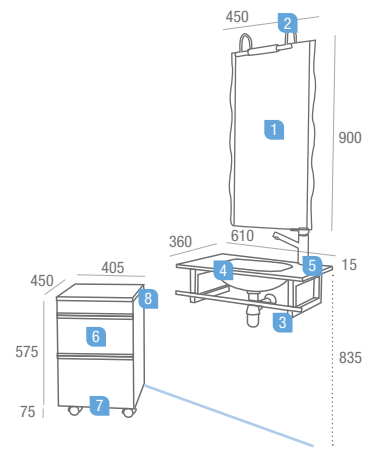

serie 35 soporte 600
para encimera 610 x 360

	COD	€
1 Espejo ONDAS 450 x 900	6449	89,37
2 Aplique ARLES halógeno (2 x 40 W.)	9028	101,84
3 Juego soporte/toallero lavabo 610 x 360 latón cromado	15317	103,49
4 Encimera/lavabo "Serie 35" PLATA 610 x 360 con sifón y clicker	15548	203,54
Precio total del conjunto	498,24	

OPCIONAL	COD	€
5 Monomando lavabo GOBI cromo	16102	97,15
AUXILIARES		
6 Coqueta MINERVA Acacia Suave 2 cajones con uñero y freno 400 x 460 x 560	15967	160,84
7 Juego 4 ruedas MINERVA	16036	37,50
8 Tape coqueta MINERVA Acacia suave	15969	34,92

serie 35 soporte 800
para encimera 810x 360

	COD	€
1 Espejo IBERIA VERDE 800 x 600 V/H	14826	84,37
2 Apliques SLIM fluorescente (2 x 9 W) (2 unidades)	14835	155,86
3 Juego soporte/toallero lavabo 810 x 360 latón cromado	15318	106,74
4 Encimera/lavabo "Serie 35" IBERIA VERDE 810 x 360 con sifón y clicker	14614	171,89
Precio total del conjunto	518,86	