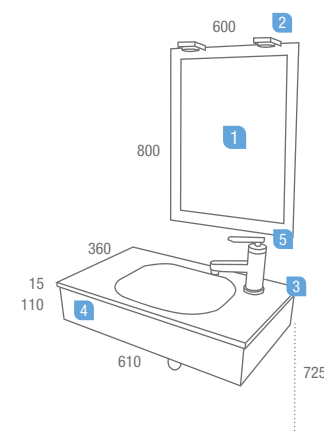

Serie 35
Soporte Cangas 600
Encimeras/lavabos serie 35

DESCRIPCIÓN	COD	€
1 Espejo IBERIA NARANJA 600x800 V/H	14825	81,11
2 Aplique SLIM Fluorescente (9W) (2 unidades)	14835	149,86
3 Encimera cristal "SERIE 35" NARANJA 610 x 360 con sifón y desagüe clicker	14628	162,31
4 Soporte CANGAS 600 x 350	13832	72,65
Precio total del conjunto		465,93
OPCIONAL		
5 Monomando lavabo REMEI cromo	14788	99,39