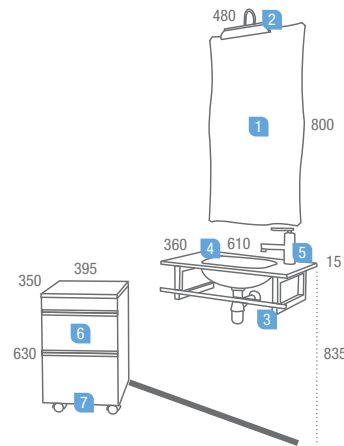

Serie 35
Soporte 600
Para encimera 610 x 360

DESCRIPCIÓN	COD	€
1 Espejo PIEL 480 x 800	6389	84,15
2 Aplique ESTRELLAS halógeno (100 W.)	9935	76,32
3 Juego soporte/toallero lavabo 600 x 360 latón cromado	15317	101,45
4 Encimera/lavabo PLATA 610 x 360 con sifón y clicker	15548	195,70
Precio total del conjunto	457,62	
OPCIONAL		
5 Monomando lavabo REMEI cromo	14788	99,39
AUXILIARES		
6 Coqueta "SERIE 35" blanca 395 x 630 x 350 (tirador gris)	13597	174,84
7 Juego 4 ruedas MAGNUM	9813	11,70