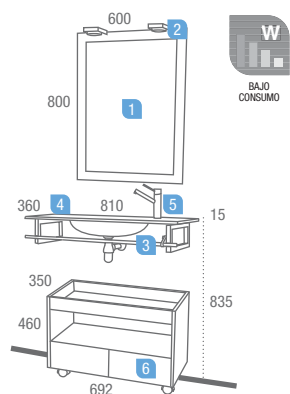

Serie 35
Soporte 800
Para encimera 810 x 360

DESCRIPCIÓN	COD	€
1 Espejo IBERIA VERDE 800 x 600 V/H	14826	81,11
2 Apliques SLIM fluorescente (2 x 9 W) (2 unidades)	14835	149,86
3 Juego soporte/toallero lavabo 800 x 360 latón cromado	15318	104,64
4 Encimera/lavabo IBERIA VERDE 810 x 360 con sifón y clicker	14614	165,27
Precio total del conjunto	500,88	
OPCIONAL		
5 Monomando lavabo SABANA cromo	14817	73,07
AUXILIARES		
6 Coqueta móvil baja GRANADA con ruedas 692x460x350	12642	145,65