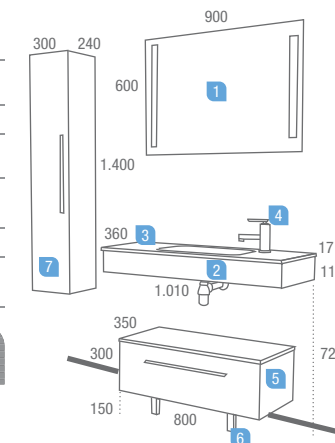

Serie 35
Soporte Cangas 1000
Encimeras/lavabos serie 35

DESCRIPCIÓN	COD	€
1 Espejo BISEL 900 x 600 con 2 luces laterales fluorescentes (2x15W)	13661	234,82
2 Soporte CANGAS 1.000 x 350	13839	84,62
3 MASA BLANCA 1010 x 360 con sifón y desagüe clicker	14596	212,52
Precio total del conjunto	531,96	

OPCIONAL	COD	€
4 Monomando lavabo REMEI cromo	14788	99,39
AUXILIARES		
5 Coqueta CANGAS suspendida 800 1 cajón con freno	13835	164,52
6 Juego 4 patas 100 H.	13864	17,03
7 Pilar CANGAS suspendido I/D 300 x 1400 x 240 con freno	13830	200,17