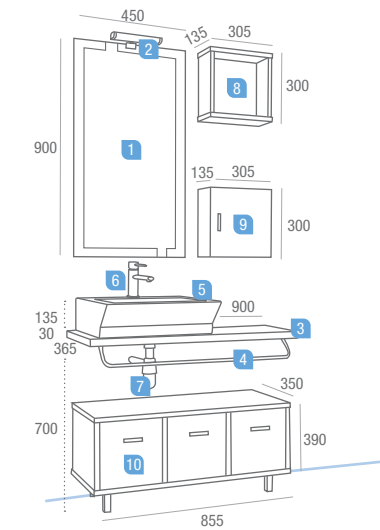

serie galicia 900/D wenge

lavabo posar

	COD	€
1	Espejo ESCORIAL 450 x 900	4512 95,27
2	Aplicador NEW ADRA halógeno (2 x 40 W.)	14781 58,97
3	Encimera GALICIA Wenge 900 x 365 / D	11444 86,40
4	Juego soporte/toallero 900 x 350	11449 111,07
5	Lavabo ASTUR porcelana blanco 470 x 135 x 450	11436 199,24

Precio total del conjunto **550,95**

OPCIONAL

6	Monomando lavabo NAMIB cromo	16096 129,10
7	Juego sifón con desagüe latón cromado	9699 31,73
3	Encimera GALICIA Wenge 900 x 365 / I	13237 86,40

AUXILIARES

8	Cubo PANAMÁ 305 x 300 x 135 con espejo	10962 61,40
9	Cubo PANAMÁ 305 x 300 x 135 con puerta I/D	11535 61,40
10	Coqueta PANANÁ 3 cajones y patas 855 x 390 x 350	11415 182,32