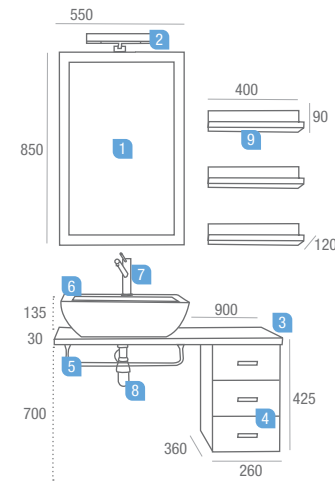

serie galicia 900 wenge

lavabo posar

	COD	€
1	Espejo GALICIA vertical 550 x 850	11513 92,15
2	Aplicador VERO halógeno (2 x 40 W.)	14780 65,32
3	Encimera GALICIA Wenge 900 x 365 / D	11444 86,40
4	Coqueta GALICIA 3 cajones suspendida Wenge	11443 128,85
5	Juego soporte/toallero 450 x 350	11448 99,55
6	Lavabo VALENCIA porcelana blanco	12664 190,85

Precio total del conjunto **663,12**

OPCIONAL

7	Monomando lavabo GOBI cromo	16102 97,15
8	Juego sifón con desagüe latón cromado	9699 31,73
3	Encimera GALICIA Wenge 900 x 365 / I	13237 86,40

AUXILIARES

9	Repisas TARRACO Wenge 400 x 90 (unid.)	12869 36,00