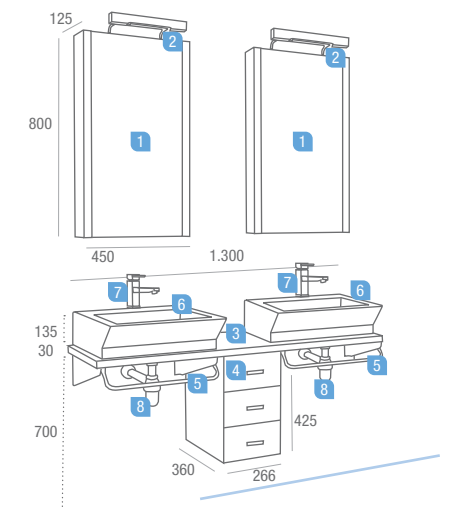

Precio total del conjunto **1.318,25**

OPCIONAL

7	Monomando lavabo SONORA cromo (2 unid.)	16098 227,18
8	Juego sifón con desagüe latón cromado (2 unid.)	9699 63,46

02
Series muebles
fondo 35

Detalle de las dos repisas de cristal en los Armarios/Espejo.