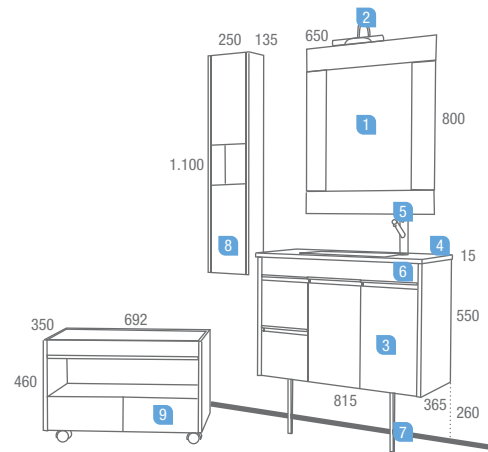

Serie 35
Nogal 800
 2 cajones y 2 puertas

DESCRIPCIÓN	COD	€
1 Espejo TARRACO NOGAL 650 x 800	13676	100,90
2 Aplique ATENAS inox. madera halógeno (100 W)	13554	51,52
3 Mueble 800 "SERIE 35" NOGAL 2 puertas y 2 cajones	13651	185,05
4 Lavabo "SERIE 35" 815 x 365 porcelana extraplano	15597	165,75
Precio total del conjunto	503,22	

OPCIONAL		
5 Monomando lavabo CEYLÁN cromo	14793	89,59
6 Sifón/desagüe CLICKER latón cromado	13663	50,35
7 Juego 2 patas 260 H.	13610	38,28

AUXILIARES		
8 Módulo GRANADA 2 puertas con freno I/D	12640	113,04
9 Coqueta móvil baja GRANADA 2 cajones con ruedas	12642	145,65

Serie 35
Nogal 600
 2 puertas

DESCRIPCIÓN	COD	€
1 Espejo DAX 600 x 900	7669	91,22
2 Aplique ATENAS inox. pulido halógeno (100 W.)	13554	51,52
3 Mueble 600 "SERIE 35" NOGAL 2 puertas	13665	141,32
4 Lavabo 600 "SERIE 35" carga mineral con sifón y desagüe CLICKER	13678	189,17
Precio total del conjunto	473,23	

OPCIONAL		
5 Monomando lavabo CARPATIA cromo	14805	171,57
AUXILIARES		
6 Cubo NOGAL con espejo 305 x 300 x 135 (unidad)	10961	59,03

Serie 35
Nogal 1000
 2 cajones y 2 puertas

DESCRIPCIÓN	COD	€
1 Espejo DAX horizontal 900 x 600	13662	91,74
2 Aplique "SERIE 35" aluminio fluorescente (13 W.)	13666	119,54
3 Mueble 1.000 "SERIE 35" NOGAL 2 puertas y 2 cajones	13652	212,64
4 Encimera cristal "SERIE 35" negro 1.010 x 360 con sifón y desagüe CLICKER	14605	171,17
Precio total del conjunto	595,09	