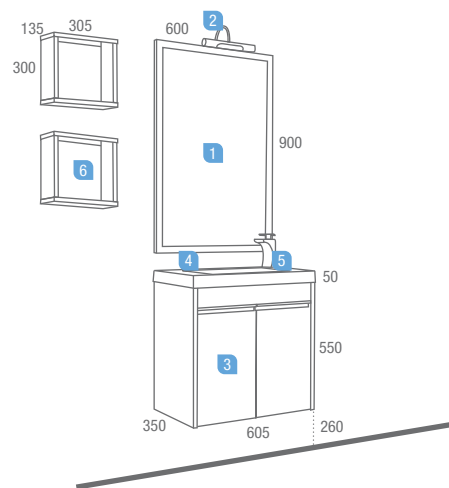

Serie 35
Nogal 800
 2 cajones y 2 puertas

DESCRIPCIÓN	COD	€
1 Espejo TARRACO NOGAL 650 x 800	13676	100,90
2 Aplique ATENAS inox. madera halógeno (100 W)	13554	51,52
3 Mueble 800 "SERIE 35" NOGAL 2 puertas y 2 cajones	13651	185,05
4 Lavabo "SERIE 35" 815 x 365 porcelana extraplano	15597	165,75
Precio total del conjunto	503,22	

OPCIONAL		
5 Monomando lavabo CEYLÁN cromo	14793	89,59
6 Sifón/desagüe CLICKER latón cromado	13663	50,35
7 Juego 2 patas 260 H.	13610	38,28

AUXILIARES		
8 Módulo GRANADA 2 puertas con freno I/D	12640	113,04
9 Coqueta móvil baja GRANADA 2 cajones con ruedas	12642	145,65

Serie 35
Nogal 600
 2 puertas

DESCRIPCIÓN	COD	€
1 Espejo DAX 600 x 900	7669	91,22
2 Aplique ATENAS inox. pulido halógeno (100 W.)	13554	51,52
3 Mueble 600 "SERIE 35" NOGAL 2 puertas	13665	141,32
4 Lavabo 600 "SERIE 35" carga mineral con sifón y desagüe CLICKER	13678	189,17
Precio total del conjunto	473,23	

OPCIONAL		
5 Monomando lavabo CARPATIA cromo	14805	171,57
AUXILIARES		
6 Cubo NOGAL con espejo 305 x 300 x 135 (unidad)	10961	59,03

Serie 35
Nogal 1000
 2 cajones y 2 puertas

DESCRIPCIÓN	COD	€
1 Espejo DAX horizontal 900 x 600	13662	91,74
2 Aplique "SERIE 35" aluminio fluorescente (13 W.)	13666	119,54
3 Mueble 1.000 "SERIE 35" NOGAL 2 puertas y 2 cajones	13652	212,64
4 Encimera cristal "SERIE 35" negro 1.010 x 360 con sifón y desagüe CLICKER	14605	171,17
Precio total del conjunto	595,09	