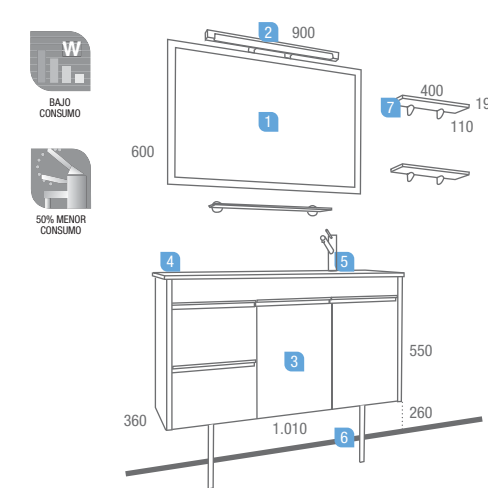

Serie 35
Nogal 1000
2 cajones y 2 puertas

DESCRIPCIÓN	COD	€
1 Espejo DAX horizontal 900 x 600	13662	91,74
2 Aplique "SERIE 35" aluminio fluorescente (13 W.)	13666	119,54
3 Mueble 1.000 "SERIE 35" NOGAL 2 puertas y 2 cajones	13652	212,64
4 Encimera cristal "SERIE 35" negro 1.010 x 360 con sifón y desagüe CLICKER	14605	171,17
Precio total del conjunto	595,09	

OPCIONAL		
5 Monomando lavabo CEYLÁN cromo	14793	89,59
6 Juego 2 patas 260 H.	13610	38,28
AUXILIARES		
7 Repisa NOGAL 400x110 con soportes cromados (unidad)	11541	30,22