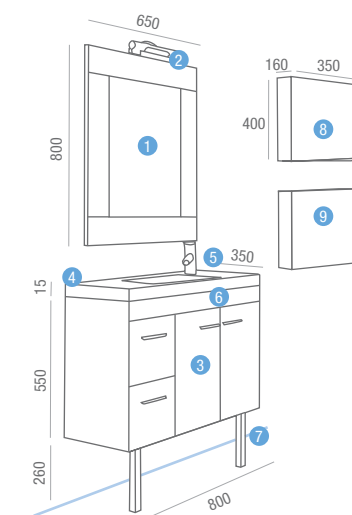

serie 35 | 800 Nogal new
2 cajones y 2 puertas

	COD	€
1	Espejo TARRACO Nogal 650 x 800	13676 104,94
2	Aplique NEW ATENAS Cromo madera halógeno (2X40 W.)	13554 52,55
3	Mueble SERIE 35/800 NEW 2/Caj. Y 2/Ptas. Nogal C/ frenno	16164 210,12
4	Lavabo 800 "SERIE 35" porcelana blanco	13602 259,62
Precio total del conjunto		627,23

OPCIONAL

5	Monomando lavabo SIRIO Cromo	16107 70,45
6	Sifón/desagüe CLICKER latón cromado	13663 51,37
7	Juego 2 patas Cromadas 260 H.	14413 32,55

AUXILIARES

8	Cubo NOGAL con espejo 305 x 300	10961 61,40
9	Cubo NOGAL con puerta 305 x 300 I/D	11349 61,40

Nuevo sistema de frenos en puertas y cajones

serie 35 | 600 Nogal new
2 puertas

	COD	€
1	Espejo DAX vertical 600 x 900	7669 94,87
2	Aplique VERO halógeno (2 x 40 W.)	14780 65,32
3	Mueble NEW SERIE 35/600 2/Ptas. NOGAL con freno	16163 170,70
4	Encimera cristal "SERIE 35" masa blanca 610 x 360 con sifón y desagüe CLICKER	14594 208,74
Precio total del conjunto		539,63