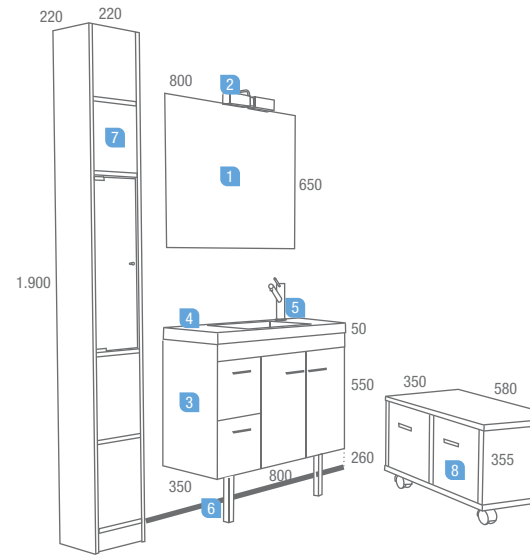

Serie 35  
**Wenge 600**  
 2 puertas

DESCRIPCIÓN	COD	€
1 Espejo BLANES-II 450 x 800 (unidad)	13815	76,55
2 Juego 2 apliques VELA halógeno (2 x 40 W.) (unidad)	13818	90,92
3 Mueble "SERIE 35" 600 Wenge (unidad)	13797	137,58
4 Lavabo "SERIE 35" 615 x 365 porcelana extraplano (unidad)	15596	122,77
<b>Precio total del conjunto con un mueble</b>	<b>427,82</b>	
<b>Precio total del conjunto con dos muebles</b>	<b>855,64</b>	

OPCIONAL		
5 Monomando lavabo REMEI cromo (unidad)	14788	99,39
6 Sifón/desagüe CLICKER latón cromado (unidad)	13663	50,35

AUXILIARES		
7 Pilar DAX Wenge 220 x 1.900 x 220 dcho.	12662	157,31
7 Pilar DAX Wenge 220 x 1.900 x 220 izdo.	13800	157,31
8 Cubo PANAMÁ con espejo 305 x 300 x 135 I/D (unidad)	10962	59,03

Serie 35  
**Wenge 800**  
 2 cajones y 2 puertas

DESCRIPCIÓN	COD	€
1 Espejo VERONA 800 x 650	9103	78,93
2 Aplique DÚO halógeno (2 x 40 W.)	13817	104,20
3 Mueble "SERIE 35" 800 Wenge	13795	181,27
4 Lavabo 800 "SERIE 35" carga mineral brillo con sifón y desagüe CLICKER.	13590	197,86
<b>Precio total del conjunto</b>		<b>562,26</b>
OPCIONAL		
5 Monomando lavabo CEYLÁN cromo	14793	89,59
6 Juego 2 patas 260 H cromo	14413	31,90
AUXILIARES		
7 Pilar DAX Wenge 220 x 1.900 x 220 dcho.	12662	157,31
7 Pilar DAX Wenge 220 x 1.900 x 220 izdo.	13800	157,31
8 Coqueta baja PANAMÁ 2 cajones con ruedas 580 x 355 x 350	10955	131,22

Detalle interior PILAR CONDAL

Serie 35