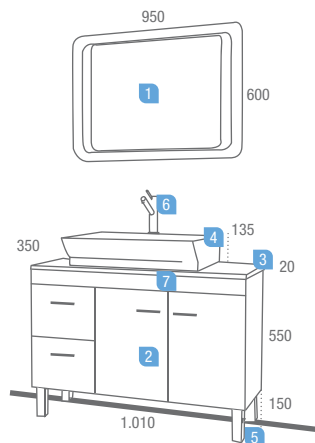

# Wenge 1000 al suelo

2 cajones y 2 puertas

pág. 132 - 134

BAJO  
CONSUMO

50% MENOR  
CONSUMO

DESCRIPCIÓN	COD	€
1 Espejo LONDON 950 (2 x 15 W)	15415	239,93
2 Mueble 1.000 "SERIE 35" Wenge	13796	212,59
3 Encimera "SERIE 35" 1.010 x 355 Marfil	13681	110,41
4 Lavabo ASTUR 600 porcelana blanco	11746	215,00
5 Juego 4 patas 150 H.	14534	44,37
<b>Precio total del conjunto</b>		<b>822,30</b>
OPCIONAL		
6 Monomando lavabo CEYLÁN cromo	14793	89,59
7 Sifón/desagüe CLICKER latón cromado	13663	50,35
3 Encimera "SERIE 35" BLANCO MICRO 1.010 x 355	13670	120,03