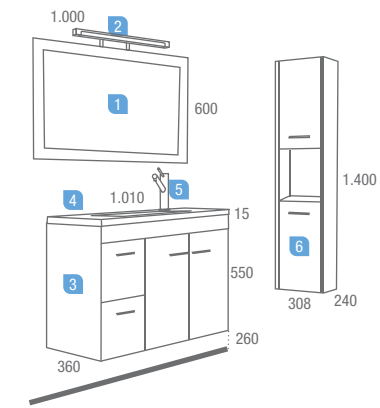

Serie 35
Wenge 1000
2 cajones y 2 puertas

DESCRIPCIÓN	COD	€
1 Espejo IBERIA verde 1.000 x 600	14830	81,11
2 Aplique "SERIE 35" aluminio fluorescente (13 W.)	13666	119,54
3 Mueble "SERIE 35" 1.000 Wenge	13796	212,59
4 Encimera cristal "SERIE 35" verde 1010 x 360 con sifón y desagüe CLICKER	14615	171,17
Precio total del conjunto		584,41
OPCIONAL		
5 Monomando lavabo CEYLÁN cromo	14793	89,59
AUXILIARES		
6 Pilar CONDAL Wenge 308 x 1400 x 240 V/D	13811	200,32

Detalle interior PILAR CONDAL