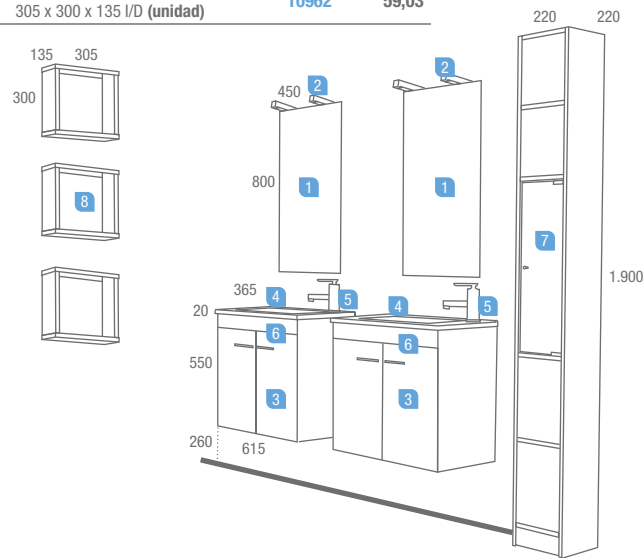

Serie 35  
**Wenge 600**  
 2 puertas

DESCRIPCIÓN	COD	€
1 Espejo BLANES-II 450 x 800 (unidad)	13815	76,55
2 Juego 2 apliques VELA halógeno (2 x 40 W.) (unidad)	13818	90,92
3 Mueble "SERIE 35" 600 Wenge (unidad)	13797	137,58
4 Lavabo "SERIE 35" 615 x 365 porcelana extraplano (unidad)	15596	122,77
<b>Precio total del conjunto con un mueble</b>	<b>427,82</b>	
<b>Precio total del conjunto con dos muebles</b>	<b>855,64</b>	

OPCIONAL		
5 Monomando lavabo REMEI cromo (unidad)	14788	99,39
6 Sifón/desagüe CLICKER latón cromado (unidad)	13663	50,35

AUXILIARES		
7 Pilar DAX Wenge 220 x 1.900 x 220 dcho.	12662	157,31
7 Pilar DAX Wenge 220 x 1.900 x 220 izdo.	13800	157,31
8 Cubo PANAMÁ con espejo 305 x 300 x 135 I/D (unidad)	10962	59,03

Serie 35  
**Wenge 800**  
 2 cajones y 2 puertas

DESCRIPCIÓN	COD	€
1 Espejo VERONA 800 x 650	9103	78,93
2 Aplique DÚO halógeno (2 x 40 W.)	13817	104,20
3 Mueble "SERIE 35" 800 Wenge	13795	181,27
4 Lavabo 800 "SERIE 35" carga mineral brillo con sifón y desagüe CLICKER.	13590	197,86
<b>Precio total del conjunto</b>		<b>562,26</b>
OPCIONAL		
5 Monomando lavabo CEYLÁN cromo	14793	89,59
6 Juego 2 patas 260 H cromo	14413	31,90
AUXILIARES		
7 Pilar DAX Wenge 220 x 1.900 x 220 dcho.	12662	157,31
7 Pilar DAX Wenge 220 x 1.900 x 220 izdo.	13800	157,31
8 Coqueta baja PANAMÁ 2 cajones con ruedas 580 x 355 x 350	10955	131,22

Serie 35  
**Wenge 1000**  
 2 cajones y 2 puertas

DESCRIPCIÓN	COD	€
1 Espejo IBERIA verde 1.000 x 600	14830	81,11
2 Aplique "SERIE 35" aluminio fluorescente (13 W.)	13666	119,54
3 Mueble "SERIE 35" 1.000 Wenge	13796	212,59
4 Encimera cristal "SERIE 35" verde 1010 x 360 con sifón y desagüe CLICKER	14615	171,17
<b>Precio total del conjunto</b>		<b>584,41</b>
OPCIONAL		
5 Monomando lavabo CEYLÁN cromo	14793	89,59
AUXILIARES		
6 Pilar CONDAL Wenge 308 x 1400 x 240 V/D	13811	200,32