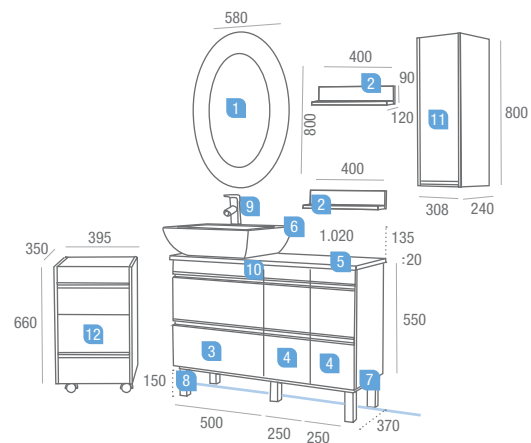

Precio total del conjunto **1045,05**

OPCIONAL

9	Monomando lavabo SONORA cromo	16098 113,59
10	Juego sifón con desagüe latón cromado	9699 31,73

AUXILIAR

11	Óptimo LEVANTE 308 x 800 x 240 D	13276 138,14
----	----------------------------------	--------------

Detalle de la puerta/espejo abatible.

serie 35 modular levante 1020/D gris plomo

mueble 500 + 2 coquetas 250

	COD	€
1	Espejo NEST OVAL 580 x 800	16076 113,12
2	Repisas LEVANTE 400 x 90 x 120 (2 unid.)	13178 78,90
3	Mueble LEVANTE 500 1 puerta y 1 cajón	13158 163,22
4	Coquetas LEVANTE 250 2 cajones (2 unid.)	13159 235,00
5	Encimera BLANCO MICRO LEVANTE 1020 x 370 D	13185 133,87
6	Lavabo VALENCIA porcelana blanco	12664 190,85
7	Peana LEVANTE 960 x 335	13161 46,38
8	Juego 5 patas ALUMINIO 150 H.	13165 42,48

Precio total del conjunto 1003,82

OPCIONAL

9	Monomando lavabo SIRIO cromo	16107 70,45
10	Juego sifón con desagüe latón cromado	9699 31,73

AUXILIAR

11	Óptimo LEVANTE 308 x 800 x 240 D	13276 138,14
12	Coqueta LEVANTE móvil con ruedas 395 x 660 x 350	13227 154,60