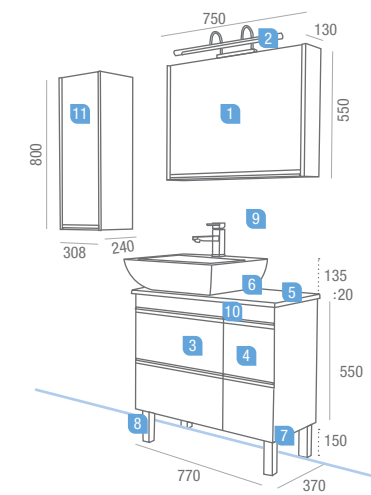

serie 35 modular levante | 770/D gris plomo  
Mueble 500 + Lavabo 250

	COD	€
1	Armario LEVANTE 1 puerta espejo 750 x 550 x 130	13150 198,12
2	Aplicador BARRA con soporte fluorescente (13 W.)	13238 172,05
3	Mueble LEVANTE 500 1 puerta y 1 cajón	13158 163,22
4	Coqueta LEVANTE 250 2 cajones	13159 117,50
5	Encimera BLANCO MICRO LEVANTE 770 D x 370	13188 127,50
6	Lavabo VALENCIA porcelana blanco	12664 190,85
7	Peana LEVANTE 710 x 335	13160 41,18
8	Juego 4 patas ALUMINIO 150 H.	13164 34,63

Precio total del conjunto **1045,05**

OPCIONAL

9	Monomando lavabo SONORA cromo	16098 113,59
10	Juego sifón con desagüe latón cromado	9699 31,73

AUXILIAR

11	Óptimo LEVANTE 308 x 800 x 240 D	13276 138,14
----	----------------------------------	--------------

Detalle de la puerta/espejo abatible.

serie 35 modular levante 1020/D gris plomo

mueble 500 + 2 coquetas 250

	COD	€
1	Espejo NEST OVAL 580 x 800	16076 113,12
2	Repisas LEVANTE 400 x 90 x 120 (2 unid.)	13178 78,90
3	Mueble LEVANTE 500 1 puerta y 1 cajón	13158 163,22
4	Coquetas LEVANTE 250 2 cajones (2 unid.)	13159 235,00
5	Encimera BLANCO MICRO LEVANTE 1020 x 370 D	13185 133,87
6	Lavabo VALENCIA porcelana blanco	12664 190,85
7	Peana LEVANTE 960 x 335	13161 46,38
8	Juego 5 patas ALUMINIO 150 H.	13165 42,48