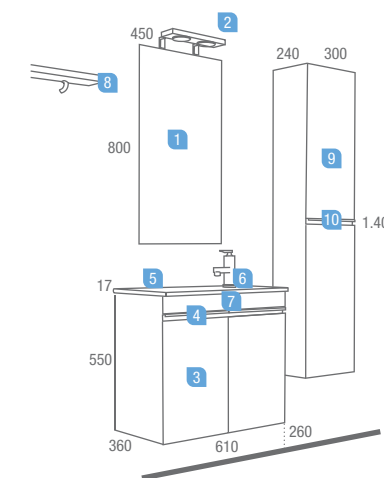

Serie 35
Blanco/naranja 600
 2 puertas

DESCRIPCIÓN	COD	€
1 Espejo Blanes II 450x800	13815	76,55
2 Aplique SLIM DOBLE fluorescente (2 x 9 W.)	14836	135,39
3 Mueble 600 "SERIE 35" blanco 2 puertas (tirador gris)	13654	160,78
4 Juego 2 tiradores 296 mueble, aluminio naranja	13674	27,00
5 Encimera cristal "serie 35" masa blanca, 610 x 360, con sifón y desagüe CLICKER.	14594	200,71
Precio total del conjunto		600,43
OPCIONAL		
6 Monomando lavabo REMEI cromo	14788	99,39
7 Sifón/desagüe CLICKER latón cromado	13663	50,35
AUXILIARES		
8 Repisa ASTUR 500 x 110 con soporte cromo (unidad)	11442	33,60
9 Pilar SEVILLA suspendido 300 x 1400 x 240 D (tirador gris)	13235	197,69
10 Tirador 298 pilar, aluminio naranja	13612	18,30

02
Series muebles fondo 35

OPCIONAL TIRADORES DE COLOR

	COD	€		COD	€
MUEBLE DE 600 Caja 2 tiradores 296 pistacho	13675	27,00	MUEBLE DE 600 Caja 2 tiradores de 296 naranja	13674	27,00
PILAR SEVILLA Caja 1 tirador 298 pistacho	13617	18,30	PILAR SEVILLA Caja 1 tirador de 298 naranja	13612	18,30
COQUETA "35" Caja 2 tiradores 390 pistacho	13618	28,93	COQUETA "35" Caja 2 tiradores de 390 naranja	13613	28,93
MÓDULO SEVILLA Caja 1 tirador 246 pistacho	13616	16,47	MÓDULO SEVILLA Caja 1 tirador de 246 naranja	13611	16,47