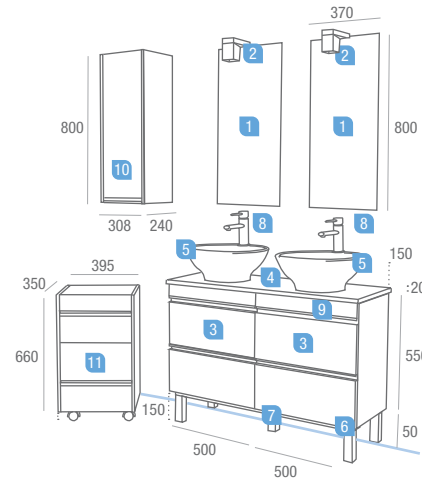

serie 35 modular levante 1020/2 lav. gris plomo

2 muebles 500

	COD	€
1 Espejos BLANES 370 x 800 (2 unidades)	7850	151,64
2 Aplique SOL halógeno (60 W.) (2 unidades)	13840	88,54
3 Muebles LEVANTE 500 1 puerta y 1 cajón (2 unidades)	13158	326,44
4 Encimera BLANCO MICRO LEVANTE 1020 x 370 2 lavabos	13184	148,85
5 Lavabos ALGAR con orificio porcelana blancos (2 unidades)	6750	393,84
6 Peana LEVANTE 960 x 335	13161	46,38
7 Juego 5 patas ALUMINIO 150 H.	13165	42,48

Precio total del conjunto 1.198,17

OPCIONAL

8 Monomando lavabo NAMIB cromo (2 unidades)	16096	258,20
9 Juego sifón con desagüe latón cromado (2 unidades)	9699	63,46

AUXILIAR

10 Óptimo LEVANTE 308 x 800 x 240 /D	13276	138,14
11 Coqueta LEVANTE móvil con ruedas 395 x 660 x 350	13227	154,60

serie 35 modular levante 1270/2 lav. gris plomo

2 muebles 500 + coqueta 250

	COD	€
1 Espejo LEVANTE 1.200 x 550	13157	136,65
2 Apliques BELÉN halógenos (40 w) (3 unid.)	14779	202,59
3 Muebles LEVANTE 500 1 puerta y 1 cajón (2 unidades)	13158	326,44
4 Coqueta LEVANTE 250 2 cajones	13159	117,50
5 Encimera LEVANTE blanco micro 1270 x 370 2 lavabos	13183	185,04
6 Lavabo VALENCIA porcelana blanco (2unid.)	12664	381,70
7 Peana LEVANTE 1.210 x 335	13162	55,03
8 Juego 5 patas ALUMINIO 150 H.	13165	42,48

Detalle de la puerta/espejo abatible.

serie 35 modular levante 1020/D gris plomo

mueble 500 + 2 coquetas 250

	COD	€
1	Espejo NEST OVAL 580 x 800	16076 113,12
2	Repisas LEVANTE 400 x 90 x 120 (2 unid.)	13178 78,90
3	Mueble LEVANTE 500 1 puerta y 1 cajón	13158 163,22
4	Coquetas LEVANTE 250 2 cajones (2 unid.)	13159 235,00
5	Encimera BLANCO MICRO LEVANTE 1020 x 370 D	13185 133,87
6	Lavabo VALENCIA porcelana blanco	12664 190,85
7	Peana LEVANTE 960 x 335	13161 46,38
8	Juego 5 patas ALUMINIO 150 H.	13165 42,48