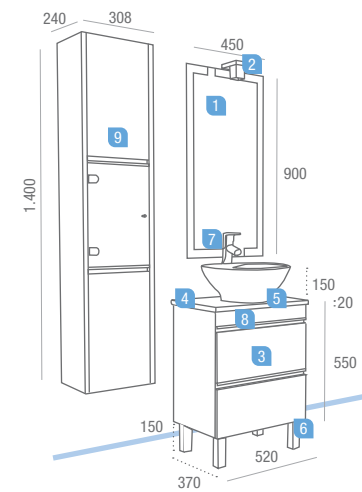

Detalle de repisa de cristal en el pilar.

serie 35 modular levante | 500 gris plomo  
Mueble 500

	COD	€
1	Espejo ESCORIAL 450 x 900	4512 95,27
2	Aplicador SOL halógeno (60 W.)	13840 44,27
3	Mueble LEVANTE 500 1 puerta y 1 cajón	13158 163,22
4	Encimera LEVANTE Blanco micro 520 x 370	13190 97,04
5	Lavabo ALGAR con orificio porcelana blanco	6750 196,92
6	Juego 4 patas ALUMINIO 150 H.	13164 34,63

Precio total del conjunto **631,35**

OPCIONAL

7	Monomando lavabo SIRIO cromo	16107 70,45
8	Juego sifón con desagüe latón cromado	9699 31,73

AUXILIAR

9	Pilar LEVANTE suspendido 308 x 1400 x 240 I/D	13148 216,65
---	---	--------------