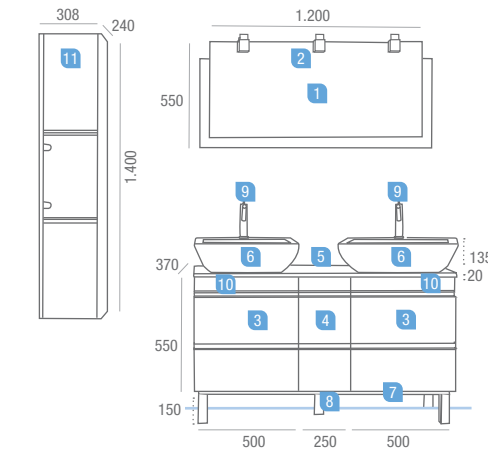

serie 35 modular levante 1270/2 lav. gris plomo

2 muebles 500 + coqueta 250

	COD	€
1 Espejo LEVANTE 1.200 x 550	13157	136,65
2 Apliques BELÉN halógenos (40 w) (3 unid.)	14779	202,59
3 Muebles LEVANTE 500 1 puerta y 1 cajón (2 unidades)	13158	326,44
4 Coqueta LEVANTE 250 2 cajones	13159	117,50
5 Encimera LEVANTE blanco micro 1270 x 370 2 lavabos	13183	185,04
6 Lavabo VALENCIA porcelana blanco (2unid.)	12664	381,70
7 Peana LEVANTE 1.210 x 335	13162	55,03
8 Juego 5 patas ALUMINIO 150 H.	13165	42,48

Precio total del conjunto 1.447,43

OPCIONAL

9 Monomando lavabo GOBI cromo (2 unid.)	16102	194,30
10 Juego sifón con desagüe latón cromado (2 unid.)	9699	63,46

AUXILIAR

11 Pilar LEVANTE suspendido 308 x 1400 x 240 l/D	13148	216,65
--	-------	--------

Detalle de repisa de cristal en el pilar.

serie 35 modular levante | 500 gris plomo  
Mueble 500

	COD	€
1	Espejo ESCORIAL 450 x 900	4512 95,27
2	Aplicador SOL halógeno (60 W.)	13840 44,27
3	Mueble LEVANTE 500 1 puerta y 1 cajón	13158 163,22
4	Encimera LEVANTE Blanco micro 520 x 370	13190 97,04
5	Lavabo ALGAR con orificio porcelana blanco	6750 196,92
6	Juego 4 patas ALUMINIO 150 H.	13164 34,63