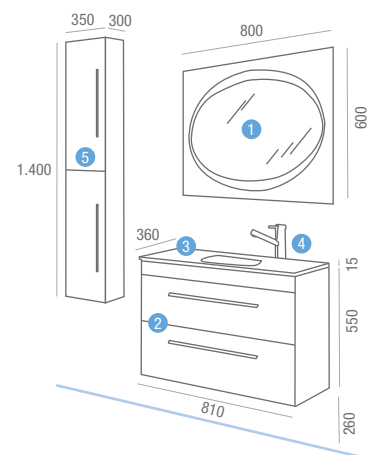

serie 35 | 800 gris antracita
2 cajones

	COD	€
1 Espejo BERNA 800 x 600 Fluorescente (40 W.)	16083	193,65
2 Mueble "Serie 35" 800 gris antracita 2 cajones con freno.	16035	295,24
3 Encimera lavabo "Serie 35" cristal negro 810 x 360 con sifón y desagüe clicker.	14604	171,89
Precio total del conjunto		660,78

OPCIONAL

4 Monomando lavabo GOBI cromo	16102	97,15
-------------------------------	-------	-------

AUXILIARES

5 Pilar Gris Antracita 1400 x 350 x 300	15990	255,29
---	-------	--------

En el interior del Pilar hay dos repisas de cristal dentro de cada puerta.

serie 35 600 gris antracita
2 cajones

	COD	€
1	Espejo BERNA CUADRADO 600 x 600 luz fluorescente.	16082 178,52
2	Mueble "Serie 35" 600 gris antracita 2 cajones con freno.	16034 268,66
3	Encimera/ lavabo "Serie 35" cristal masa blanca 610 x 360 con sifón y desagüe clicker	14594 208,74