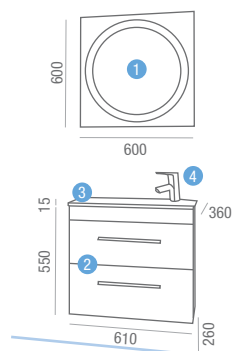

serie 35 600 gris antracita
2 cajones

	COD	€
1	Espejo BERNA CUADRADO 600 x 600 luz fluorescente.	16082 178,52
2	Mueble "Serie 35" 600 gris antracita 2 cajones con freno.	16034 268,66
3	Encimera/ lavabo "Serie 35" cristal masa blanca 610 x 360 con sifón y desagüe clicker	14594 208,74

Precio total del conjunto **655,92**

OPCIONAL

4	Monomando lavabo SIRIO cromo	16107 70,45

pág.162

NORMA EN 120

CERRRE CON FRENO

50% MENOR CONSUMO

BAJO CONSUMO

COD €

Tirador opcional modelo "PERFIL" 300/120 (unidad)	16280	15,42