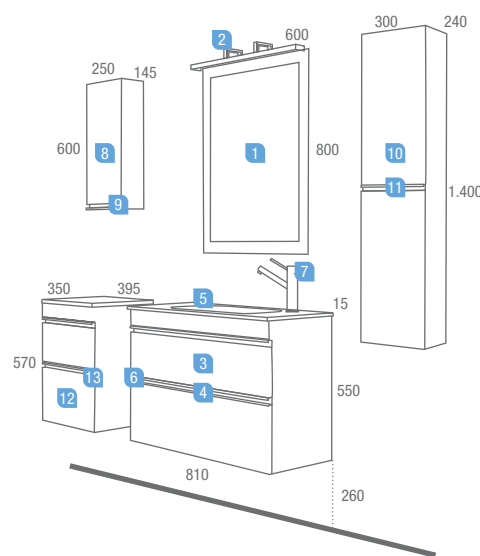

Serie **35**  
**Blanco/pistacho 800**  
 2 cajones

DESCRIPCIÓN	COD	€
1 Espejo IBERIA VERDE 600 x 800 V/H	14826	81,11
2 Aplique CANGAS fluorescente (13 W.)	13819	114,05
3 Mueble 800 "SERIE 35" blanco 2 cajones (tirador gris)	13595	328,46
4 Juego 2 tiradores 794 mueble, aluminio pistacho	13619	40,00
5 Encimera cristal "SERIE 35" VERDE 810 x 360 con sifón y desagüe clicker	14614	165,27
<b>Precio total del conjunto</b>	<b>728,89</b>	

OPCIONAL	COD	€
6 Separadores de cajón 800 con barra	13621	46,93
7 Monomando lavabo CEYLÁN cromo	14793	89,59

AUXILIARES	COD	€
8 Módulo SEVILLA 1 puerta espejo izdo. 250 x 600 x 145	13245	101,57
9 Tirador 246 módulo, aluminio pistacho	13616	16,47
10 Pilar SEVILLA suspendido 300 x 1400 x 240 D (tirador gris)	13235	197,69
11 Tirador 298 pilar, aluminio pistacho	13617	18,30
12 Coqueta "SERIE 35" blanca 395 x 630 x 350 (tirador gris)	13597	174,84
13 Juego 2 tiradores 390 coqueta, aluminio pistacho	13618	28,93

Detalle interior PILAR SEVILLA