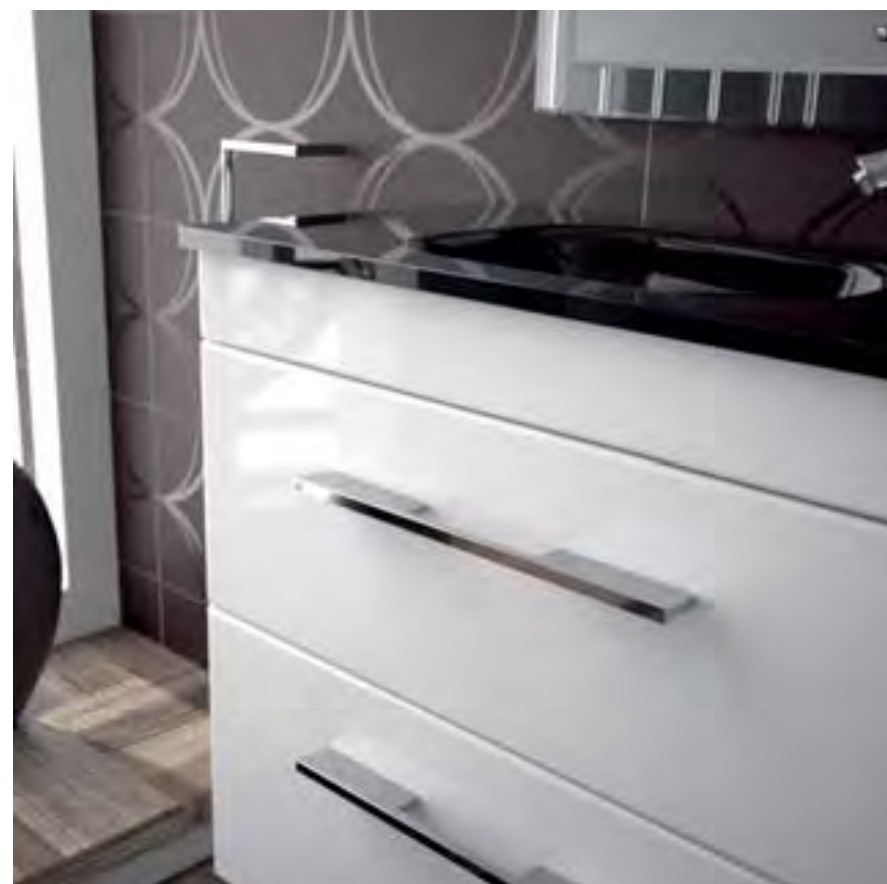

serie 35 | 600 blanco new
2 cajones

	COD	€
1 Espejo DALÍ 500 x 900 Doble luna V/H	16079	74,13
2 Aplique Belén halógeno (40 W.) (2 unid.)	14779	135,06
3 Mueble "Serie 35" 600 blanco NEW 2 cajones con freno.	16161	272,31
4 Encimera/ lavabo cristal "Serie 35" negro 610 x 360 con sifón y desagüe clicker	14603	168,80

Precio total del conjunto **650,30**

OPCIONAL

5 Monomando lavabo SIRIO cromo	16107	70,45
--------------------------------	-------	-------

	COD	€
Nuevo frontal de la serie 35 Blanco con tirador opcional de compra mod: "ARCO" (unidad)	16283	14,68

serie 35 | 800 blanco new
2 cajones

	COD	
1	Espejo PARÍS 800 x 600 con sensor y luz leds. (3,36 W)	16085 258,62
2	Mueble "Serie 35" 800 blanco new 2 cajones con freno	16162 288,57
3	Encimera/ lavabo "serie 35" aguamar 810 x 360 con sifón y desagüe clicker	14622 171,89