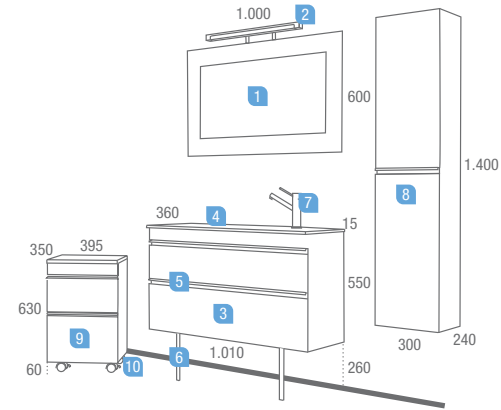

Serie 35
Blanco/gris 1000
2 cajones

DESCRIPCIÓN	COD	€
1 Espejo CRETA PLATA 1.000 x 600	15575	108,30
2 Aplique "SERIE 35" aluminio fluorescente (13 W.)	13666	119,54
3 Mueble 1.000 "SERIE 35" blanco 2 cajones (tirador gris)	13596	351,09
4 Encimera cristal "SERIE 35" PLATA 1.010 x 360	15550	212,52
Precio total del conjunto	791,45	
OPCIONAL		
5 Juego barra 3 separadores cajón 1.000	13622	47,68
6 Juego 2 patas ALUMINIO 260 H.	13610	38,28
7 Monomando lavabo CEYLAN cromo	14793	89,59
AUXILIARES		
8 Pilar SEVILLA suspendido 300 x 1400 x 240 D (tirador gris)	13235	197,69
9 Coqueta "SERIE 35" blanca 395 x 630 x 350 (tirador gris)	13597	174,84
10 Juego 4 ruedas MAGNUM	9813	11,70

OPCIONAL TIRADORES DE COLOR

	COD	€		COD	€
					
MUEBLE DE 1000 Caja 2 tiradores de 995 pistacho	13620	45,83	MUEBLE DE 1000 Caja 2 tiradores de 995 naranja	13615	45,83
PILAR SEVILLA Caja 1 tirador de 298 pistacho	13617	18,30	PILAR SEVILLA Caja 1 tirador de 298 naranja	13612	18,30
COQUETA "35" Caja 2 tiradores de 390 pistacho	13618	28,93	COQUETA "35" Caja 2 tiradores de 390 naranja	13613	28,93
MÓDULO SEVILLA Caja 1 tirador de 246 pistacho	13616	16,47	MÓDULO SEVILLA Caja 1 tirador de 246 naranja	13611	16,47

Detalle encimera serie 35 plata y cajón inferior con separadores