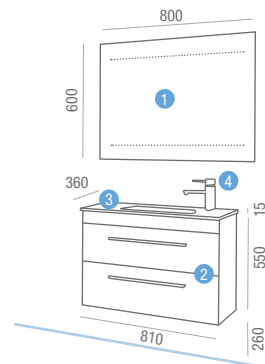

serie 35 | 800 blanco new
2 cajones

	COD	
1	Espejo PARÍS 800 x 600 con sensor y luz leds. (3,36 W)	16085 258,62
2	Mueble "Serie 35" 800 blanco new 2 cajones con freno	16162 288,57
3	Encimera/ lavabo "serie 35" aguamar 810 x 360 con sifón y desagüe clicker	14622 171,89

Precio total del conjunto 719,08

OPCIONAL

4	Monomando lavabo NAMIB cromo	16096 129,10