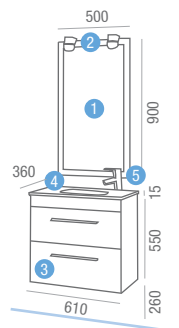

serie 35 | 600 blanco new
2 cajones

	COD	€
1 Espejo DALÍ 500 x 900 Doble luna V/H	16079	74,13
2 Aplique Belén halógeno (40 W.) (2 unid.)	14779	135,06
3 Mueble "Serie 35" 600 blanco NEW 2 cajones con freno.	16161	272,31
4 Encimera/ lavabo cristal "Serie 35" negro 610 x 360 con sifón y desagüe clicker	14603	168,80

Precio total del conjunto **650,30**

OPCIONAL

5 Monomando lavabo SIRIO cromo	16107	70,45
--------------------------------	-------	-------

	COD	€
Nuevo frontal de la serie 35 Blanco con tirador opcional de compra mod: "ARCO" (unidad)	16283	14,68

serie 35 | 800 blanco new
2 cajones

	COD	
1	Espejo PARÍS 800 x 600 con sensor y luz leds. (3,36 W)	16085 258,62
2	Mueble "Serie 35" 800 blanco new 2 cajones con freno	16162 288,57
3	Encimera/ lavabo "serie 35" aguamar 810 x 360 con sifón y desagüe clicker	14622 171,89