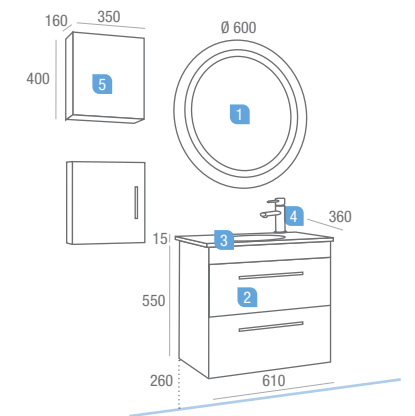

Detalle del perfil canteado bicolor.

serie 35 | 600 black  
2 cajones

	COD	€
1	Espejo CIRCULAR 600 con luz fluorescente (40 W.)	15413 199,87
2	Mueble "SERIE 35" 600 BLACK 2 cajones con freno	15492 271,49
3	Encimera/lavabo cristal "SERIE 35" masa blanca 610 x 360 con sifón y desagüe Clicker	14594 208,74

Precio total del conjunto **680,10**

OPCIONAL	COD	€
4	Monomando lavabo NAMIB	16096 129,10

AUXILIARES	COD	€
5	Cubo BLACK 350 x 400 x 160 I/D con freno (unidad)	15498 144,00

	COD	€
Detalle del cajón inferior abierto y canto bicolor. Tirador "ARCO" de compra opcional (unidad)	16283	14,68