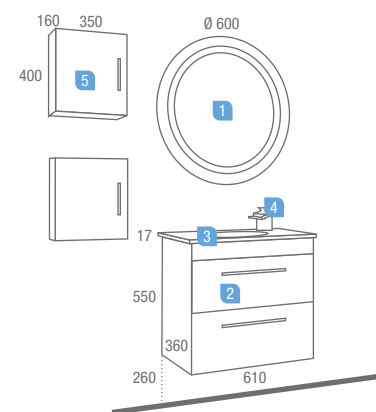

Serie **35**  
**Black 800**  
2 cajones

DESCRIPCIÓN	COD	€
1 Espejo LONDON 800 x 600 con luz fluorescente (2x15W) V/H	15414	205,75
2 Mueble "SERIE 35" 800 BLACK 2 cajones con freno	15494	273,37
3 Lavabo 800 "SERIE 35" porcelana blanco	13602	249,64
<b>Precio total del conjunto</b>	<b>728,76</b>	
OPCIONAL		
4 Monomando lavabo CEYLAN cromo	14793	89,59
5 Sifón/desagüe CLICKER latón cromado	13663	50,35
AUXILIARES		
6 Pilar BLACK 350 x 1.400 x 350 I/D con freno	15499	245,47
7 Cubo BLACK 350 x 400 x 160 I/D con freno (unidad)	15498	141,17

Detalle del perfil canteado bicolor.

**Serie 35**  
**Black 600**  
2 cajones

DESCRIPCIÓN	COD	€
1 Espejo CIRCULAR 600 con luz fluorescente (40 W.)	15413	192,18
2 Mueble "SERIE 35" 600 BLACK 2 cajones con freno	15492	252,81
3 Encimera/lavabo cristal "SERIE 35" masa blanca 610 x 360 con sifón y desagüe Clicker	14594	200,71
<b>Precio total del conjunto</b>	<b>645,70</b>	

OPCIONAL	COD	€
4 Monomando lavabo MORFEO cromo	15274	141,95
AUXILIARES		
5 Cubo BLACK 350 x 400 x 160 I/D con freno (unidad)	15498	141,17

**Serie 35**  
**Black 1000**  
2 cajones

DESCRIPCIÓN	COD	€
1 Espejo CRETA GOLD 1.000 x 600	15573	108,30
2 Aplique YAKIMA 50 fluorescente cromo (8 W.)	14782	128,19
3 Mueble "SERIE 35" 1.000 BLACK 2 cajones con freno	15496	286,24
4 Encimera/lavabo cristal "SERIE 35" GOLD 1.010 x 360 con sifón y desagüe Clicker	15553	212,52
<b>Precio total del conjunto</b>	<b>735,25</b>	