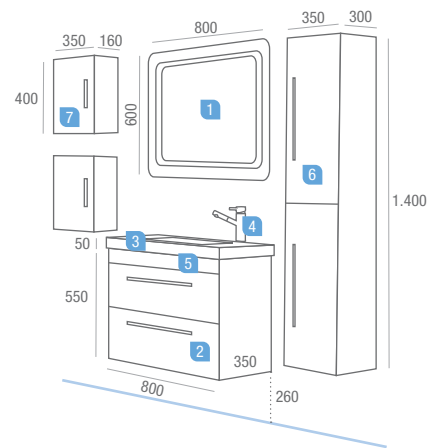

serie 35 **800 Black**  
2 cajones

	COD	€
1	Espejo LONDON 800 x 600 con luz fluorescente (2x15W)	15414 213,99
2	Mueble "SERIE 35" 800 Black 2 cajones con freno	15494 294,51
3	Lavabo "SERIE 35" 800 porcelana blanco	13602 259,62

Precio total del conjunto **768,12**

**OPCIONAL**

4	Monomando lavabo GOBI cromo	16102 97,15
5	Sifón/desagüe CLICKER latón cromado	13663 51,37

**AUXILIARES**

6	Pilar BLACK 350 x 1.400 x 300 I/D con freno	15499 255,29
7	Cubo BLACK 350 x 400 x 160 I/D con freno (unidad)	15498 144,00

Detalle del perfil canteado bicolor.

serie 35 | 600 black  
2 cajones

	COD	€
1	Espejo CIRCULAR 600 con luz fluorescente (40 W.)	15413 199,87
2	Mueble "SERIE 35" 600 BLACK 2 cajones con freno	15492 271,49
3	Encimera/lavabo cristal "SERIE 35" masa blanca 610 x 360 con sifón y desagüe Clicker	14594 208,74