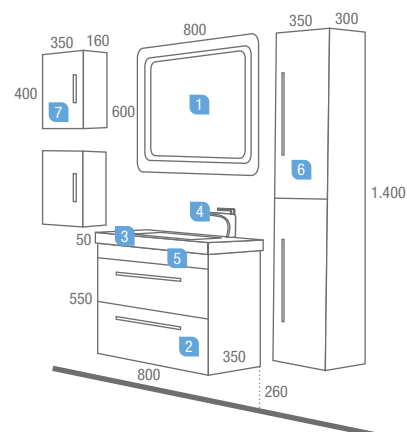

Serie **35**  
**Black 800**  
2 cajones

DESCRIPCIÓN	COD	€
1 Espejo LONDON 800 x 600 con luz fluorescente (2x15W) V/H	15414	205,75
2 Mueble "SERIE 35" 800 BLACK 2 cajones con freno	15494	273,37
3 Lavabo 800 "SERIE 35" porcelana blanco	13602	249,64
<b>Precio total del conjunto</b>	<b>728,76</b>	
OPCIONAL		
4 Monomando lavabo CEYLAN cromo	14793	89,59
5 Sifón/desagüe CLICKER latón cromado	13663	50,35
AUXILIARES		
6 Pilar BLACK 350 x 1.400 x 350 I/D con freno	15499	245,47
7 Cubo BLACK 350 x 400 x 160 I/D con freno (unidad)	15498	141,17

Detalle del perfil canteado bicolor.

**Serie 35**  
**Black 600**  
2 cajones

DESCRIPCIÓN	COD	€
1 Espejo CIRCULAR 600 con luz fluorescente (40 W.)	15413	192,18
2 Mueble "SERIE 35" 600 BLACK 2 cajones con freno	15492	252,81
3 Encimera/lavabo cristal "SERIE 35" masa blanca 610 x 360 con sifón y desagüe Clicker	14594	200,71
<b>Precio total del conjunto</b>	<b>645,70</b>	

OPCIONAL	COD	€
4 Monomando lavabo MORFEO cromo	15274	141,95
AUXILIARES		
5 Cubo BLACK 350 x 400 x 160 I/D con freno (unidad)	15498	141,17

**Serie 35**  
**Black 1000**  
2 cajones

DESCRIPCIÓN	COD	€
1 Espejo CRETA GOLD 1.000 x 600	15573	108,30
2 Aplique YAKIMA 50 fluorescente cromo (8 W.)	14782	128,19
3 Mueble "SERIE 35" 1.000 BLACK 2 cajones con freno	15496	286,24
4 Encimera/lavabo cristal "SERIE 35" GOLD 1.010 x 360 con sifón y desagüe Clicker	15553	212,52
<b>Precio total del conjunto</b>	<b>735,25</b>	