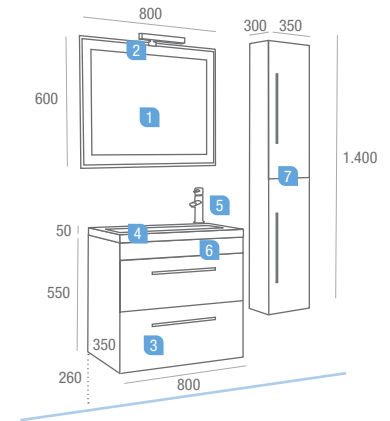

AUXILIARES

7 Pilar AÑIL 350 x 1.400 x 300 I/D con freno	15505	255,29