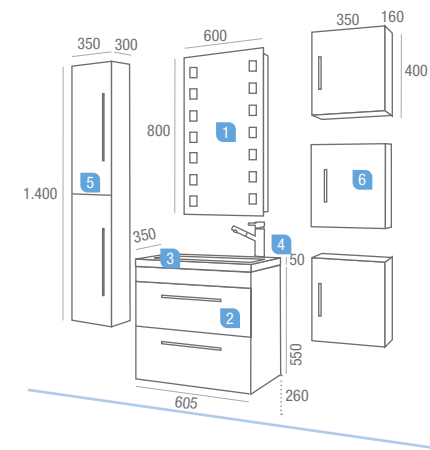

serie 35 | 600 añil
2 cajones

	COD	€
1	Espejo CUADROS 600 x 800 con luz fluorescente (2 x 18 W.)	15412 213,99
2	Mueble "SERIE 35" 600 AÑIL 2 cajones con freno	15493 268,66
3	Lavabo "SERIE 35" 600 carga mineral brillo con sifón y desagüe CLICKER	13678 196,74

Detalle del canto bicolor en las puertas y cajones.

serie 35 | 800 añil
2 cajones

	COD	€
1 Espejo PLATA GRABADO 800 x 600 V/H	16080	72,62
2 Aplique VERO cromo halóg. (2x40 w)	14780	65,32
3 Mueble "SERIE 35" 800 AÑIL 2 cajones con freno	15495	295,24
4 Lavabo 800 "SERIE 35" porcelana negro antracita	15324	281,94