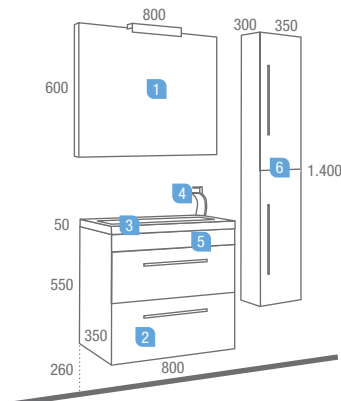

Serie 35
Añil 600
 2 cajones

DESCRIPCIÓN	COD	€
1 Espejo CUADROS 600 x 800 con luz fluorescente (2 x 18 W.) V/H	15412	205,75
2 Mueble "SERIE 35" 600 AÑIL 2 cajones con freno	15493	252,81
3 Lavabo 600 "SERIE 35" carga mineral brillo con sifón y desagüe CLICKER	13678	189,17
Precio total del conjunto 647,73		
OPCIONAL		
4 Monomando lavabo CARPATIA cromo	14805	171,57
AUXILIARES		
5 Pilar AÑIL 350 x 1.400 x 300 I/D con freno	15505	245,47
6 Cubo AÑIL 350 x 400 x 160 I/D con freno (unidad)	15504	141,17

Serie 35
Añil 800
 2 cajones

DESCRIPCIÓN	COD	€
1 Espejo MARCO ALUMINIO 800 x 600 con aplique fluorescente (6 W.)	15512	178,65
2 Mueble "SERIE 35" 800 AÑIL 2 cajones con freno	15495	273,37
3 Lavabo 800 "SERIE 35" porcelana negro antracita	15324	271,09
Precio total del conjunto	723,11	
OPCIONAL		
4 Monomando lavabo CARPATIA cromo	14805	171,57
5 Sifón/desagüe CLICKER latón cromado	13663	50,35
AUXILIARES		
6 Pilar AÑIL 350 x 1.400 x 300 VD con freno	15505	245,47

Serie 35
Añil 1000
 2 cajones

DESCRIPCIÓN	COD	€
1 Espejo LONDON 950 x 600 con luz fluorescente (2 x 15W.) V/H	15415	239,93
2 Mueble "SERIE 35" 1.000 AÑIL 2 cajones con freno	15497	286,24
3 Encimera/lavabo Cristal "SERIE 35" NEGRO 1.010 x 360 con sifón y desagüe Clicker	14605	171,17
Precio total del conjunto	697,34	
OPCIONAL		
4 Monomando lavabo CARPATIA cromo	14805	171,57
AUXILIARES		
5 Pilar AÑIL 350 x 1.400 x 300 V/D con freno	15505	245,47
6 Cubo AÑIL 350 x 400 x 160 V/D con freno (unidad)	15504	141,17