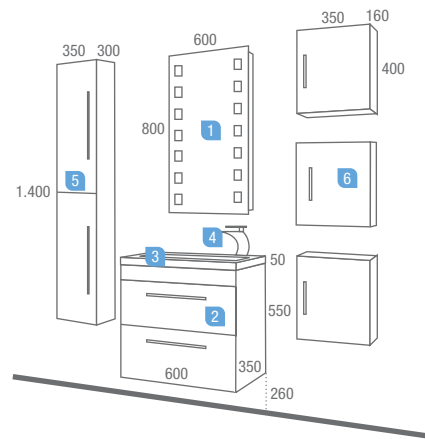

Serie 35
Añil 600
 2 cajones

DESCRIPCIÓN	COD	€
1 Espejo CUADROS 600 x 800 con luz fluorescente (2 x 18 W.) V/H	15412	205,75
2 Mueble "SERIE 35" 600 AÑIL 2 cajones con freno	15493	252,81
3 Lavabo 600 "SERIE 35" carga mineral brillo con sifón y desagüe CLICKER	13678	189,17
Precio total del conjunto 647,73		
OPCIONAL		
4 Monomando lavabo CARPATIA cromo	14805	171,57
AUXILIARES		
5 Pilar AÑIL 350 x 1.400 x 300 I/D con freno	15505	245,47
6 Cubo AÑIL 350 x 400 x 160 I/D con freno (unidad)	15504	141,17

Serie 35
Añil 800
 2 cajones

DESCRIPCIÓN	COD	€
1 Espejo MARCO ALUMINIO 800 x 600 con aplique fluorescente (6 W.)	15512	178,65
2 Mueble "SERIE 35" 800 AÑIL 2 cajones con freno	15495	273,37
3 Lavabo 800 "SERIE 35" porcelana negro antracita	15324	271,09
Precio total del conjunto	723,11	
OPCIONAL		
4 Monomando lavabo CARPATIA cromo	14805	171,57
5 Sifón/desagüe CLICKER latón cromado	13663	50,35
AUXILIARES		
6 Pilar AÑIL 350 x 1.400 x 300 VD con freno	15505	245,47

Serie 35
Añil 1000
 2 cajones

DESCRIPCIÓN	COD	€
1 Espejo LONDON 950 x 600 con luz fluorescente (2 x 15W.) V/H	15415	239,93
2 Mueble "SERIE 35" 1.000 AÑIL 2 cajones con freno	15497	286,24
3 Encimera/lavabo Cristal "SERIE 35" NEGRO 1.010 x 360 con sifón y desagüe Clicker	14605	171,17
Precio total del conjunto	697,34	
OPCIONAL		
4 Monomando lavabo CARPATIA cromo	14805	171,57
AUXILIARES		
5 Pilar AÑIL 350 x 1.400 x 300 V/D con freno	15505	245,47
6 Cubo AÑIL 350 x 400 x 160 V/D con freno (unidad)	15504	141,17