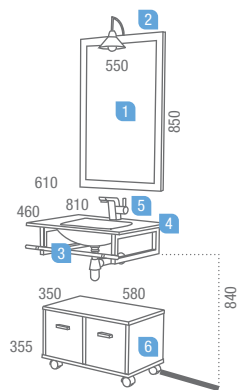

Soporte 600 para Lavabo 610 x 460

DESCRIPCIÓN	COD	€
1 Espejo GALICIA vertical 550 x 850	11513	86,97
2 Aplique VERONA (60 W.)	9831	54,63
3 Juego soporte/toallero lavabo 610 x 460 latón cromado	15314	107,02
4 Encimera/lavabo cristal IBERIA 610 x 460 masa blanca con sifón y CLICKER	14597	200,71
Precio total del conjunto 449,33		
OPCIONAL		
5 Monomando lavabo RÍMINI cromo	14783	133,24
AUXILIARES		
6 Coqueta baja PANAMÁ 2 cajones con ruedas 580 x 355 x 350	10955	131,22

Soporte 1.000 para Encimera Nogal Dax II 1000

DESCRIPCIÓN	COD	€
1 Espejo DAX horizontal 900 x 600	13662	91,74
2 Aplique "SERIE 35" aluminio fluorescente (13 W.)	13666	119,54
3 Encimera NOGAL 1.000 x 460 x 30 lavabo DAX II	11744	101,22
4 Juego soporte/toallero lavabo 1.010 x 460 latón cromado	15316	117,30
5 Lavabo DAX II porcelana blanco	7477	191,57
Precio total del conjunto 621,37		