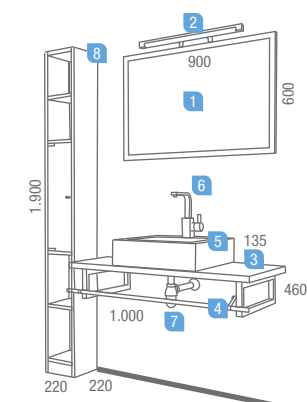

Soporte 600 para Lavabo 610 x 460

DESCRIPCIÓN	COD	€
1 Espejo GALICIA vertical 550 x 850	11513	86,97
2 Aplique VERONA (60 W.)	9831	54,63
3 Juego soporte/toallero lavabo 610 x 460 latón cromado	15314	107,02
4 Encimera/lavabo cristal IBERIA 610 x 460 masa blanca con sifón y CLICKER	14597	200,71
Precio total del conjunto 449,33		
OPCIONAL		
5 Monomando lavabo RÍMINI cromo	14783	133,24
AUXILIARES		
6 Coqueta baja PANAMÁ 2 cajones con ruedas 580 x 355 x 350	10955	131,22

Soporte 1.000 para Encimera Nogal Dax II 1000

DESCRIPCIÓN	COD	€
1 Espejo DAX horizontal 900 x 600	13662	91,74
2 Aplique "SERIE 35" aluminio fluorescente (13 W.)	13666	119,54
3 Encimera NOGAL 1.000 x 460 x 30 lavabo DAX II	11744	101,22
4 Juego soporte/toallero lavabo 1.010 x 460 latón cromado	15316	117,30
5 Lavabo DAX II porcelana blanco	7477	191,57
Precio total del conjunto 621,37		

OPCIONAL	COD	€
6 Monomando lavabo RÍMINI ALTO cromo	14787	121,94
7 Juego sifón con desagüe latón cromado	9699	31,10
AUXILIARES		
Pilar DAX nogal 220 x 1.900 x 220 izdo.	7667	153,84
Pilar DAX nogal 220 x 1.900 x 220 dcho.	7668	153,84