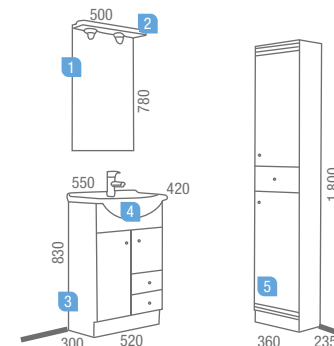

Composición
Praga / Polo 450
Lavabo integral dos puertas

DESCRIPCIÓN	COD	€
1 Espejo BLANES 370 x 800	7850	72,72
2 Aplique DORAL (40 W.)	6311	34,88
3 Mueble PRAGA/POLO 450 2 puertas	11338	130,52
4 Lavabo POLO 450 porcelana blanco	11339	96,12
Precio total del conjunto	334,24	

AUXILIARES		
5 Pilar PRAGA 360 x 1.800 x 235	9505	177,27
6 Mónaco PRAGA 480 x 940 x 235	7433	148,86

Composición
Praga / Polo 550
Lavabo integral con cajones

DESCRIPCIÓN	COD	€
1 Espejo AZUR 50 con bisel	6111	63,36
2 Aplique AZUR 50 frente sin lámpara	6215	47,52
3 Mueble PRAGA/POLO 550 con cajones	7830	154,72
4 Lavabo POLO 550 porcelana blanco	7195	98,10
Precio total del conjunto	363,70	

OPCIONAL		
5 Pilar PRAGA 360 x 1800 x 235	9505	177,27

04
Serie muebles
lavabos integrales

Composición
Praga / Polo 550
Lavabo integral dos puertas

DESCRIPCIÓN	COD	€
1 Espejo AZUR 50 C/T 500 x 760	6108	58,21
2 Juego 2 apliques AZUR blanco/cromo sin lámpara	6117	27,00
3 Mueble PRAGA/POLO 550 2 puertas	7831	135,00
4 Lavabo POLO 550 porcelana blanco	7195	98,10
Precio total del conjunto	318,31	

AUXILIARES		
5 Óptimo PRAGA 360 x 940 x 235	9504	136,54

Composición Praga / Polo 650 Lavabo integral

DESCRIPCIÓN	COD	€
1 Armario COMBI-630 2-L (2 x 40 W.) (sin bombillas)	9412	167,04
2 Mueble PRAGA/POLO 650	6222	167,03
3 Lavabo POLO 650 porcelana blanco	6118	119,20
Precio total del conjunto		453,27
OPCIONAL		
1 Armario COMBI 630 2 - F halógeno (2 x 20 w)	9227	199,55
AUXILIARES		
4 Mónaco PRAGA 480 x 940 x 235	7433	148,86