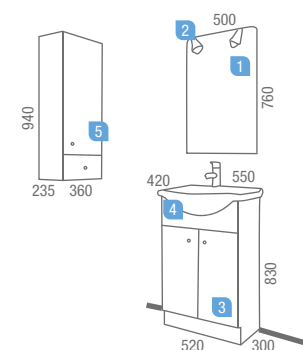

AUXILIARES		
5 Pilar PRAGA 360 x 1.800 x 235	9505	177,27
6 Mónaco PRAGA 480 x 940 x 235	7433	148,86

Composición
Praga / Polo 550
Lavabo integral con cajones

DESCRIPCIÓN	COD	€
1 Espejo AZUR 50 con bisel	6111	63,36
2 Aplique AZUR 50 frente sin lámpara	6215	47,52
3 Mueble PRAGA/POLO 550 con cajones	7830	154,72
4 Lavabo POLO 550 porcelana blanco	7195	98,10
Precio total del conjunto	363,70	

OPCIONAL		
5 Pilar PRAGA 360 x 1800 x 235	9505	177,27

04
Serie muebles
lavabos integrales

Composición
Praga / Polo 550
Lavabo integral dos puertas

DESCRIPCIÓN	COD	€
1 Espejo AZUR 50 C/T 500 x 760	6108	58,21
2 Juego 2 apliques AZUR blanco/cromo sin lámpara	6117	27,00
3 Mueble PRAGA/POLO 550 2 puertas	7831	135,00
4 Lavabo POLO 550 porcelana blanco	7195	98,10
Precio total del conjunto	318,31	

AUXILIARES		
5 Óptimo PRAGA 360 x 940 x 235	9504	136,54

Composición Praga / Polo 650 Lavabo integral

DESCRIPCIÓN	COD	€
1 Armario COMBI-630 2-L (2 x 40 W.) (sin bombillas)	9412	167,04
2 Mueble PRAGA/POLO 650	6222	167,03
3 Lavabo POLO 650 porcelana blanco	6118	119,20
Precio total del conjunto		453,27
OPCIONAL		
1 Armario COMBI 630 2 - F halógeno (2 x 20 w)	9227	199,55
AUXILIARES		
4 Mónaco PRAGA 480 x 940 x 235	7433	148,86