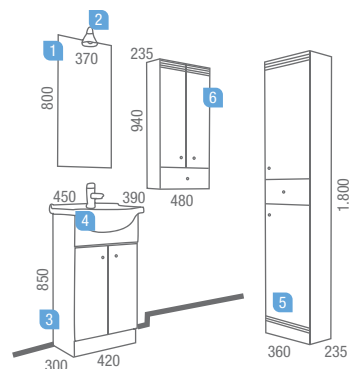

Composición
Praga / Polo 450
Lavabo integral dos puertas

DESCRIPCIÓN	COD	€
1 Espejo BLANES 370 x 800	7850	72,72
2 Aplique DORAL (40 W.)	6311	34,88
3 Mueble PRAGA/POLO 450 2 puertas	11338	130,52
4 Lavabo POLO 450 porcelana blanco	11339	96,12
Precio total del conjunto	334,24	

AUXILIARES		
5 Pilar PRAGA 360 x 1.800 x 235	9505	177,27
6 Mónaco PRAGA 480 x 940 x 235	7433	148,86

Composición
Praga / Polo 550
Lavabo integral con cajones

DESCRIPCIÓN	COD	€
1 Espejo AZUR 50 con bisel	6111	63,36
2 Aplique AZUR 50 frente sin lámpara	6215	47,52
3 Mueble PRAGA/POLO 550 con cajones	7830	154,72
4 Lavabo POLO 550 porcelana blanco	7195	98,10
Precio total del conjunto	363,70	

OPCIONAL		
5 Pilar PRAGA 360 x 1800 x 235	9505	177,27

04
Serie muebles
lavabos integrales

Composición
Praga / Polo 550
Lavabo integral dos puertas

DESCRIPCIÓN	COD	€
1 Espejo AZUR 50 C/T 500 x 760	6108	58,21
2 Juego 2 apliques AZUR blanco/cromo sin lámpara	6117	27,00
3 Mueble PRAGA/POLO 550 2 puertas	7831	135,00
4 Lavabo POLO 550 porcelana blanco	7195	98,10
Precio total del conjunto	318,31	

AUXILIARES		
5 Óptimo PRAGA 360 x 940 x 235	9504	136,54

Composición Praga / Polo 650 Lavabo integral

DESCRIPCIÓN	COD	€
1 Armario COMBI-630 2-L (2 x 40 W.) (sin bombillas)	9412	167,04
2 Mueble PRAGA/POLO 650	6222	167,03
3 Lavabo POLO 650 porcelana blanco	6118	119,20
Precio total del conjunto		453,27
OPCIONAL		
1 Armario COMBI 630 2 - F halógeno (2 x 20 w)	9227	199,55
AUXILIARES		
4 Mónaco PRAGA 480 x 940 x 235	7433	148,86