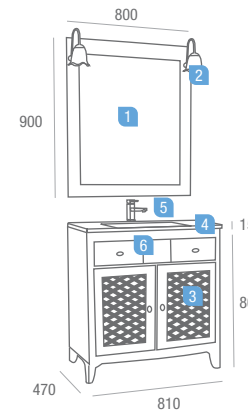

OPCIONAL

5	Monomando Lavabo SONORA cromo	16098 113,59
6	Sifón/desagüe CLICKER latón cromado	13663 51,37