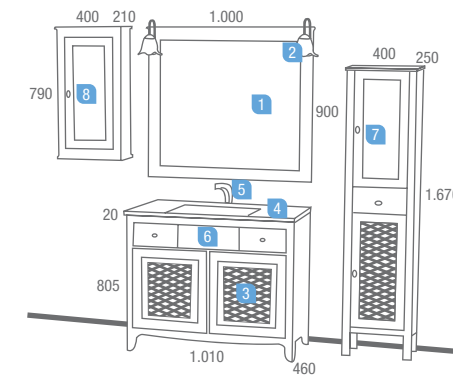

Serie Iberia rustico
600 nogal
Muebles fondo 45

DESCRIPCIÓN	COD	€
1 Espejo RÚSTICO IBERIA NOGAL 600 x 900	15426	106,12
2 Juego 2 Apliques RÚSTICO con luz (2 x 40 W)	15510	54,50
3 Mueble RÚSTICO IBERIA NOGAL 600 Lavabo CANGAS 600 x 455	15421	393,75
4 carga mineral brillo con sifón y desagüe clicker	13841	204,45
Precio total del conjunto		758,82
OPCIONAL		
5 Monomando lavabo MARISMA cromo	14809	159,55

Serie Iberia rustico
1000 nogal
Muebles fondo 45

DESCRIPCIÓN	COD	€
1 Espejo RÚSTICO IBERIA NOGAL 1.000 x 900	15428	120,77
2 Juego 2 Apliques RÚSTICO con luz (2 x 40 W)	15510	54,50
3 Mueble RÚSTICO IBERIA NOGAL 1.000 Lavabo IBERIA 1.010 x 460 porcelana blanco	15423	465,18
4 Lavabo IBERIA 1.010 x 460 porcelana blanco	14713	178,20
Precio total del conjunto		818,65
OPCIONAL		
5 Monomando lavabo CARPATIA cromo	14805	171,57
6 Sifón/desagüe CLICKER latón cromado	13663	50,35
AUXILIARES		
7 Pilar RÚSTICO IBERIA NOGAL dcho.	15424	428,63
8 Óptimo RÚSTICO IBERIA NOGAL dcho	15425	227,23

Serie Iberia rústico
800 nogal
 Muebles fondo 45

DESCRIPCIÓN	COD	€
1 Espejo RÚSTICO IBERIA NOGAL 800 x 900	15427	114,85
2 Juego 2 Apliques RÚSTICO con luz (2 x 40 W)	15510	54,50
3 Mueble RÚSTICO IBERIA NOGAL 800	15422	433,78
4 Encimera/lavabo cristal IBERIA MASA BLANCA 810 x 460 con sifón y CLICKER	14598	209,57
Precio total del conjunto		812,70
OPCIONAL		
5 Monomando lavabo MARISMA cromo	14809	159,55