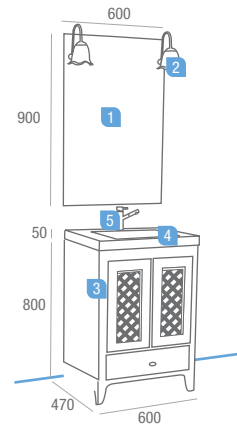

serie iberia rústico | 600 nogal
muebles fondo 45

	COD	€
1	Espejo RÚSTICO IBERIA NOGAL 600 x 900	15426 114,60
2	Juego 2 Apliques RÚSTICO con luz (2 x 40 W)	15510 56,68
3	Mueble RÚSTICO IBERIA NOGAL 600	15421 409,51
4	Lavabo CORFU 610 x 460 Porcelana Blanco	16040 235,17

Precio total del conjunto **815,96**

OPCIONALES

5	Monomando Lavabo GOBI cromo	16102 97,15
6	Sifón/desagüe CLICKER latón cromado	13663 51,37

Detalle Lavabo CORFU cerámica Blanco