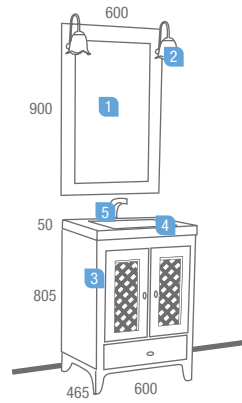

Serie Iberia rustico
600 nogal
Muebles fondo 45

DESCRIPCIÓN	COD	€
1 Espejo RÚSTICO IBERIA NOGAL 600 x 900	15426	106,12
2 Juego 2 Apliques RÚSTICO con luz (2 x 40 W)	15510	54,50
3 Mueble RÚSTICO IBERIA NOGAL 600 Lavabo CANGAS 600 x 455	15421	393,75
4 carga mineral brillo con sifón y desagüe clicker	13841	204,45
Precio total del conjunto		758,82
OPCIONAL		
5 Monomando lavabo MARISMA cromo	14809	159,55

Serie Iberia rustico
1000 nogal
Muebles fondo 45

DESCRIPCIÓN	COD	€
1 Espejo RÚSTICO IBERIA NOGAL 1.000 x 900	15428	120,77
2 Juego 2 Apliques RÚSTICO con luz (2 x 40 W)	15510	54,50
3 Mueble RÚSTICO IBERIA NOGAL 1.000 Lavabo IBERIA 1.010 x 460 porcelana blanco	15423	465,18
4 Lavabo IBERIA 1.010 x 460 porcelana blanco	14713	178,20
Precio total del conjunto		818,65
OPCIONAL		
5 Monomando lavabo CARPATIA cromo	14805	171,57
6 Sifón/desagüe CLICKER latón cromado	13663	50,35
AUXILIARES		
7 Pilar RÚSTICO IBERIA NOGAL dcho.	15424	428,63
8 Óptimo RÚSTICO IBERIA NOGAL dcho	15425	227,23

Serie Iberia rústico
800 nogal
 Muebles fondo 45

DESCRIPCIÓN	COD	€
1 Espejo RÚSTICO IBERIA NOGAL 800 x 900	15427	114,85
2 Juego 2 Apliques RÚSTICO con luz (2 x 40 W)	15510	54,50
3 Mueble RÚSTICO IBERIA NOGAL 800	15422	433,78
4 Encimera/lavabo cristal IBERIA MASA BLANCA 810 x 460 con sifón y CLICKER	14598	209,57
Precio total del conjunto		812,70
OPCIONAL		
5 Monomando lavabo MARISMA cromo	14809	159,55

Serie Iberia rústico
1200 nogal doble
 Muebles fondo 45

DESCRIPCIÓN	COD	€
1 Espejos RÚSTICO LUGO NOGAL 550 (2 unid)	15442	208,08
2 Apliques ATENAS inox. sop. madera halógeno (100 W.) (2 unid)	13554	103,04
3 Muebles RÚSTICO IBERIA NOGAL 600 (2 unid)	15421	787,50
4 Lavabo IBERIA DOBLE 1200 x 460 porcelana blanco	15459	291,09
Precio total del conjunto		1.389,71
OPCIONAL		
5 Monomando lavabo MARISMA cromo (2 unid)	14809	319,10
6 Juego sifón con desagüe latón cromado (2 unid)	9699	62,20