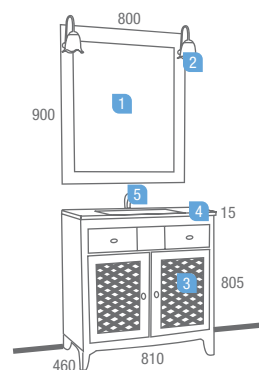

Serie Iberia rustico
600 nogal
Muebles fondo 45

DESCRIPCIÓN	COD	€
1 Espejo RÚSTICO IBERIA NOGAL 600 x 900	15426	106,12
2 Juego 2 Apliques RÚSTICO con luz (2 x 40 W)	15510	54,50
3 Mueble RÚSTICO IBERIA NOGAL 600 Lavabo CANGAS 600 x 455	15421	393,75
4 carga mineral brillo con sifón y desagüe clicker	13841	204,45
Precio total del conjunto		758,82
OPCIONAL		
5 Monomando lavabo MARISMA cromo	14809	159,55

Serie Iberia rustico
1000 nogal
Muebles fondo 45

DESCRIPCIÓN	COD	€
1 Espejo RÚSTICO IBERIA NOGAL 1.000 x 900	15428	120,77
2 Juego 2 Apliques RÚSTICO con luz (2 x 40 W)	15510	54,50
3 Mueble RÚSTICO IBERIA NOGAL 1.000 Lavabo IBERIA 1.010 x 460 porcelana blanco	15423	465,18
4 Lavabo IBERIA 1.010 x 460 porcelana blanco	14713	178,20
Precio total del conjunto		818,65
OPCIONAL		
5 Monomando lavabo CARPATIA cromo	14805	171,57
6 Sifón/desagüe CLICKER latón cromado	13663	50,35
AUXILIARES		
7 Pilar RÚSTICO IBERIA NOGAL dcho.	15424	428,63
8 Óptimo RÚSTICO IBERIA NOGAL dcho	15425	227,23

Serie Iberia rústico
800 nogal
 Muebles fondo 45

DESCRIPCIÓN	COD	€
1 Espejo RÚSTICO IBERIA NOGAL 800 x 900	15427	114,85
2 Juego 2 Apliques RÚSTICO con luz (2 x 40 W)	15510	54,50
3 Mueble RÚSTICO IBERIA NOGAL 800	15422	433,78
4 Encimera/lavabo cristal IBERIA MASA BLANCA 810 x 460 con sifón y CLICKER	14598	209,57
Precio total del conjunto		812,70
OPCIONAL		
5 Monomando lavabo MARISMA cromo	14809	159,55

Serie Iberia rústico
1200 nogal doble
 Muebles fondo 45

DESCRIPCIÓN	COD	€
1 Espejos RÚSTICO LUGO NOGAL 550 (2 unid)	15442	208,08
2 Apliques ATENAS inox. sop. madera halógeno (100 W.) (2 unid)	13554	103,04
3 Muebles RÚSTICO IBERIA NOGAL 600 (2 unid)	15421	787,50
4 Lavabo IBERIA DOBLE 1200 x 460 porcelana blanco	15459	291,09
Precio total del conjunto		1.389,71
OPCIONAL		
5 Monomando lavabo MARISMA cromo (2 unid)	14809	319,10
6 Juego sifón con desagüe latón cromado (2 unid)	9699	62,20