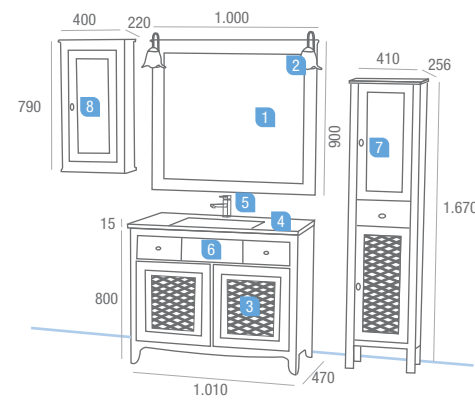

serie iberia rústico | 1000 nogal
muebles fondo 45

	COD	€
1	Espejo RÚSTICO IBERIA NOGAL 1.000 x 900	15428 129,67
2	Juego 2 Apliques RÚSTICO con luz (2 x 40 W)	15510 56,68
3	Mueble RÚSTICO IBERIA NOGAL 1.000	15423 483,78
4	Lavabo IBERIA 1.010 x 460 Porcelana Blanco	14713 185,34

Precio total del conjunto **855,47**

OPCIONALES

5	Monomando Lavabo SONORA cromo	16098 113,59
6	Sifón/desagüe CLICKER latón cromado	13663 51,37

AUXILIARES

7	Pilar RÚSTICO IBERIA NOGAL dcho.	15424 445,78
8	Óptimo RÚSTICO IBERIA NOGAL dcho	15425 236,32