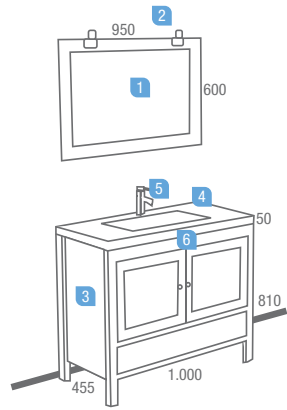

Serie Iberia rustico
1000 blanco
Muebles fondo 45

DESCRIPCIÓN	COD	€
1 Espejo RÚSTICO IBERIA BLANCO 950 x 600	15435	110,55
2 Apliques BELÉN halógenos (40 W.) (2 unid)	14779	129,86
3 Mueble RÚSTICO IBERIA BLANCO 1.000	15431	439,92
4 Lavabo CANGAS 1.000 x 455 porcelana negro antracita	15322	369,04
Precio total del conjunto 1.049,37		
OPCIONAL		
5 Monomando lavabo SAMOA cromo	14797	106,89
6 Sifón/desagüe CLICKER latón cromado	13663	50,35