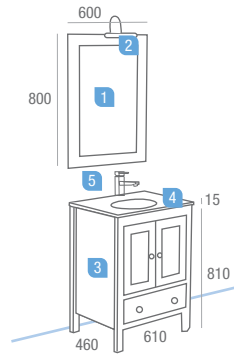

serie iberia rústico | 600 Blanco
muebles fondo 45

| | COD | € |
|---|-------|---------------|
| 1 Espejo RÚSTICO IBERIA Blanco 600 x 800 V/H | 15434 | 114,44 |
| 2 Aplique ATENAS inox. halógeno (2 x 40 W.) | 13554 | 52,55 |
| 3 Mueble RÚSTICO IBERIA Blanco 600 | 15429 | 387,27 |
| 4 Encimera/Lavabo cristal IBERIA AZUL 610 x 460 con sifón y CLICKER | 14608 | 168,80 |
| Precio total del conjunto | | 723,06 |
| OPCIONALES | | |
| 5 Monomando Lavabo SONORA cromo | 16098 | 113,59 |