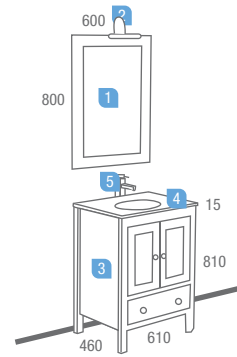

Serie Iberia rustico  
**600 blanco**  
Muebles fondo 45

DESCRIPCIÓN	COD	€
1 Espejo RÚSTICO IBERIA BLANCO 600 x 800 V/H	15434	105,97
2 Aplique ATENAS inox. soporte madera halógeno (100 W.)	13554	51,52
3 Mueble RÚSTICO IBERIA BLANCO 600	15429	372,38
4 Encimera/lavabo cristal IBERIA AZUL 610 x 460 con sifón y CLICKER	14608	162,31
<b>Precio total del conjunto</b>		<b>692,18</b>

OPCIONAL	COD	€
5 Monomando lavabo SAMOA cromo	14797	106,89

Serie Iberia rústico  
**800 Blanco**  
Muebles fondo 45

DESCRIPCIÓN	COD	€
1 Espejo RÚSTICO IBERIA BLANCO 600 x 800 V/H	15434	105,97
2 Aplique VERO cromo halógeno (2 x 40 W.)	14780	62,80
3 Mueble RÚSTICO IBERIA BLANCO 800	15430	411,70
4 Encimera/lavabo cristal IBERIA AQUAMAR 810 x 460 con sifón y CLICKER	14625	168,22
<b>Precio total del conjunto</b>		<b>748,69</b>

Serie Iberia rústico  
**1200 blanco doble**  
Muebles fondo 45

DESCRIPCIÓN	COD	€	OPCIONAL	COD	€
1 Espejos BLANES II 450 x 800 (2 unidades)	13815	153,10	5 Monoblock lavabo TOSCA cromo (2 unid)	14801	123,56
2 Apliques VERO cromo halógeno (2 x 40 W.) (2 unidades)	14780	125,60	6 Juego sifón con desagüe latón cromado (2 unid)	9699	62,20
3 Muebles RÚSTICO IBERIA BLANCO 600 (2 unid)	15429	744,76			
4 Lavabo IBERIA DOBLE 1200 x 460 porcelana blanco	15459	291,09			
<b>Precio total del conjunto 1.314,55</b>					