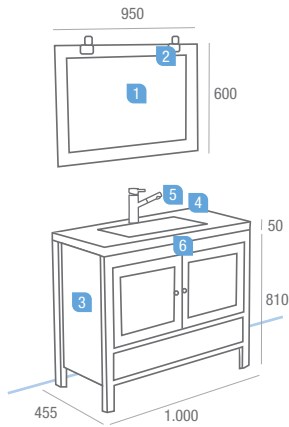

serie iberia rústico | 1000 Blanco
muebles fondo 45

	COD	€
1 Espejo RÚSTICO IBERIA Blanco 950 x 600	15435	119,39
2 Apliques BELÉN halógenos (40 W.) (2 unid)	14779	135,06
3 Mueble RÚSTICO IBERIA Blanco 1.000	15431	457,53
4 Lavabo CORFU 1005x455 Porcelana Blanco	16042	331,82
Precio total del conjunto		1.043,80

OPCIONALES

	COD	€
5 Monomando Lavabo GOBI cromo	16102	97,15
6 Sifón/desagüe CLICKER latón cromado	13663	51,37