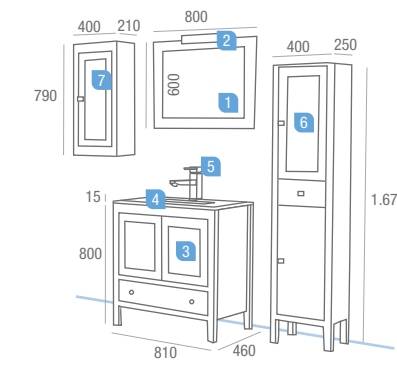

serie iberia rústico | 800 Blanco
muebles fondo 45

	COD	€
1 Espejo RÚSTICO IBERIA Blanco 600 x 800 V/H	15434	114,44
2 Aplique VERO cromo halógeno (2 x 40 W.)	14780	65,32
3 Mueble RÚSTICO IBERIA Blanco 800	15430	428,18
4 Encimera/Lavabo cristal IBERIA AQUAMAR 810 x 460 con sifón y CLICKER	14625	174,95
Precio total del conjunto		782,89
OPCIONALES		
5 Monomando Lavabo SONORA cromo	16098	113,59
AUXILIARES		
6 Pilar RÚSTICO IBERIA Blanco dcho.	15432	412,49
7 Óptimo RÚSTICO IBERIA Blanco dcho.	15433	234,49