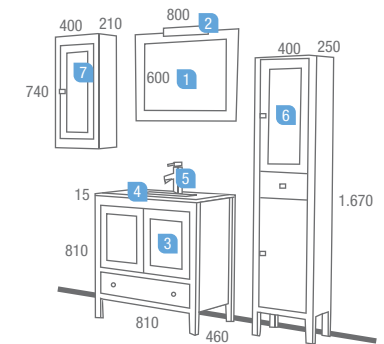

Serie Iberia rústico
800 Blanco
Muebles fondo 45

DESCRIPCIÓN	COD	€
1 Espejo RÚSTICO IBERIA BLANCO 600 x 800 V/H	15434	105,97
2 Aplique VERO cromo halógeno (2 x 40 W.)	14780	62,80
3 Mueble RÚSTICO IBERIA BLANCO 800	15430	411,70
4 Encimera/lavabo cristal IBERIA AQUAMAR 810 x 460 con sifón y CLICKER	14625	168,22
Precio total del conjunto		748,69

OPCIONAL	COD	€
5 Monomando lavabo SAMOA cromo	14797	106,89
AUXILIARES		
6 Pilar RÚSTICO IBERIA BLANCO dcho.	15432	396,62
7 Óptimo RÚSTICO IBERIA BLANCO dcho.	15433	225,47