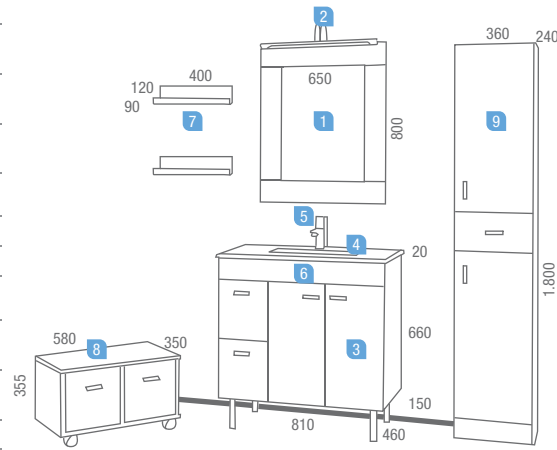

Serie Iberia  
**Wenge 800**  
 2 puertas y 2 cajones

DESCRIPCIÓN	COD	€
1 Espejo TARRACO Wenge 650 x 800	12833	100,90
2 Aplique BARRA fluorescente cromo (13 W.)	13151	150,07
3 Mueble IBERIA Wenge 800 2 puertas y 2 cajones c/freno	14718	214,14
4 Lavabo IBERIA 810 X 460 porcelana blanco	14712	152,00
<b>Precio total del conjunto</b>		<b>617,11</b>
OPCIONAL		
5 Monomando lavabo SAMOA cromo	14797	106,89
6 Sifón/desagüe CLICKER latón cromado	13663	50,35
AUXILIARES		
7 Repisa TARRACO Wenge 400 x 90 x 120 (unidad)	12869	35,28
8 Coqueta baja PANAMÁ 2 cajones con ruedas 580 x 355 x 350	10955	131,22
9 Pilar ANSÓ 360 x 1.800 x 240	13275	157,48

Serie Iberia  
**Wenge 1000**  
2 puertas y 2 cajones

DESCRIPCIÓN	COD	€
1 Espejo IBERIA AQUAMAR 1.000 x 600	14831	81,11
2 Aplique TRÍPTICO fluorescente NEW (13 W.)	13239	170,00
3 Mueble IBERIA Wenge 1.000 2 puertas y 2 cajones c/freno	14721	221,98
4 Encimera/lavabo cristal IBERIA AQUAMAR 1.010 x 460 con sifón y CLICKER	14626	171,17
<b>Precio total del conjunto</b>		<b>644,26</b>
OPCIONAL		
5 Monomando lavabo CEYLAN cromo	14793	89,59
AUXILIARES		
6 Mónaco ANSÓ 480 x 900 x 240	13267	141,02

Serie Iberia  
**Wenge 600**  
2 puertas y 1 cajón

DESCRIPCIÓN	COD	€
1 Espejo GALICIA VERTICAL 550 x 850	11513	86,97
2 Aplique VERO halógeno (2 x 40 W.)	14780	62,80
3 Mueble IBERIA Wenge 600 2 puertas y 1 cajón con freno	14715	190,23
4 Encimera/lavabo cristal IBERIA MASA BLANCA 610 x 460 con sifón y CLICKER	14597	200,71
<b>Precio total del conjunto</b>		<b>540,71</b>

OPCIONAL	COD	€
5 Monomando lavabo SABANA cromo	14817	73,07
AUXILIARES		
6 Cubo PANAMÁ con puerta 305 x 300 x 135 l/D	11535	59,03
7 Cubo PANAMÁ con espejo 305 x 300 x 135 l/D	10962	59,03
8 Pilar DAX Wenge 220 x 1.900 x 220 izdo.	13800	157,31
9 Pilar DAX Wenge 220 x 1.900 x 220 dcho.	12662	157,31