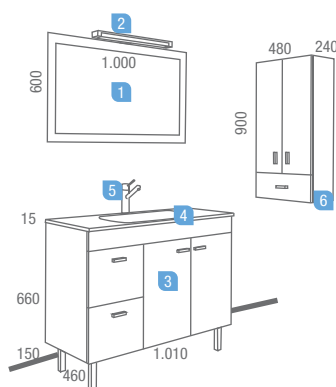

Serie Iberia  
**Wenge 800**  
 2 puertas y 2 cajones

DESCRIPCIÓN	COD	€
1 Espejo TARRACO Wenge 650 x 800	12833	100,90
2 Aplique BARRA fluorescente cromo (13 W.)	13151	150,07
3 Mueble IBERIA Wenge 800 2 puertas y 2 cajones c/freno	14718	214,14
4 Lavabo IBERIA 810 X 460 porcelana blanco	14712	152,00
<b>Precio total del conjunto</b>		<b>617,11</b>
OPCIONAL		
5 Monomando lavabo SAMOA cromo	14797	106,89
6 Sifón/desagüe CLICKER latón cromado	13663	50,35
AUXILIARES		
7 Repisa TARRACO Wenge 400 x 90 x 120 (unidad)	12869	35,28
8 Coqueta baja PANAMÁ 2 cajones con ruedas 580 x 355 x 350	10955	131,22
9 Pilar ANSÓ 360 x 1.800 x 240	13275	157,48

Serie Iberia  
**Wenge 1000**  
2 puertas y 2 cajones

DESCRIPCIÓN	COD	€
1 Espejo IBERIA AQUAMAR 1.000 x 600	14831	81,11
2 Aplique TRÍPTICO fluorescente NEW (13 W.)	13239	170,00
3 Mueble IBERIA Wenge 1.000 2 puertas y 2 cajones c/freno	14721	221,98
4 Encimera/lavabo cristal IBERIA AQUAMAR 1.010 x 460 con sifón y CLICKER	14626	171,17
<b>Precio total del conjunto</b>		<b>644,26</b>
OPCIONAL		
5 Monomando lavabo CEYLAN cromo	14793	89,59
AUXILIARES		
6 Mónaco ANSÓ 480 x 900 x 240	13267	141,02

Serie Iberia  
**Wenge 600**  
2 puertas y 1 cajón

DESCRIPCIÓN	COD	€
1 Espejo GALICIA VERTICAL 550 x 850	11513	86,97
2 Aplique VERO halógeno (2 x 40 W.)	14780	62,80
3 Mueble IBERIA Wenge 600 2 puertas y 1 cajón con freno	14715	190,23
4 Encimera/lavabo cristal IBERIA MASA BLANCA 610 x 460 con sifón y CLICKER	14597	200,71
<b>Precio total del conjunto</b>		<b>540,71</b>