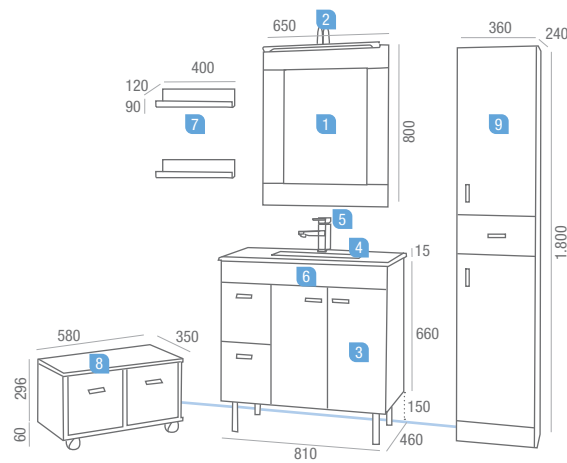

serie iberia | wenge 800
2 puertas y 2 cajones

	COD	€
1	Espejo TARRACO Wenge 650 x 800	12833 104,94
2	Aplicador BARRA fluorescente cromo (13 W.)	13151 156,07
3	Mueble IBERIA Wenge 800 2 puertas y 2 cajones c/freno	14718 218,42
4	Lavabo IBERIA 810 x 460 Porcelana Blanco	14712 158,09

Precio total del conjunto **637,52**

OPCIONALES

5	Monomando Lavabo SONORA cromo	16098 113,59
6	Sifón/desagüe CLICKER latón cromado	13663 51,37

AUXILIARES

7	Repisa TARRACO Wenge 400 x 90 x 120 (unidad)	12869 36,00
8	Coqueta baja PANAMÁ 2 cajones con ruedas 580 x 355 x 350	10955 133,85
9	Pilar ANSÓ 360 x 1.800 x 240	13275 163,79