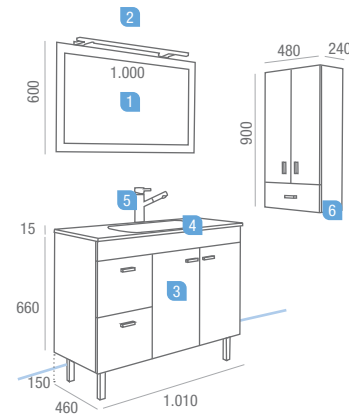

serie iberia | wenge 1000
2 puertas y 2 cajones

	COD	€
1 Espejo IBERIA AQUAMAR 1.000 x 600	14831	84,37
2 Aplique MAYA fluorescente 13w	16033	128,45
3 Mueble IBERIA Wenge 1.000 2 puertas y 2 cajones c/freno	14721	228,25
4 Encimera/Lavabo cristal IBERIA AQUAMAR 1.010 x 460 con sifón y CLICKER	14626	178,02

Precio total del conjunto **619,09**

OPCIONALES

5 Monomando Lavabo GOBI cromo	16102	97,15

AUXILIARES

6 Mónaco ANSÓ 480 x 900 x 240	13267	146,65