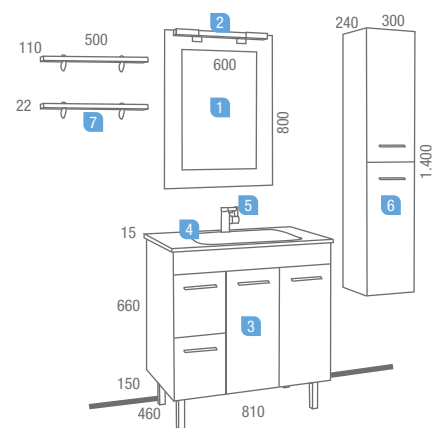

Serie Iberia
Blanco 1000
 2 puertas y 2 cajones

DESCRIPCIÓN	COD	€
1 Espejo IBERIA azul 1.000 x 600	14832	81,11
2 Aplique YAKIMA 70 fluorescente cromo (14 W.)	14837	149,19
3 Mueble IBERIA BLANCO 1.000 2 puertas y 2 cajones c/freno	14723	252,31
4 Encimera/lavabo cristal IBERIA AZUL 1.010 x 460 con sifón y CLICKER	14610	171,17
Precio total del conjunto	653,78	
OPCIONAL		
5 Monomando lavabo RIMINI ALTO cromo	14787	121,94
AUXILIARES		
Módulo CRETA "BLANCO" 250x600x145 c/freno izdo. (unidad)	14542	107,62
6 Módulo CRETA "BLANCO" 250x600x145 c/freno dcho. (unidad)	14543	107,62
Cubo CRETA "BLANCO" 350 x 400 x 160 con freno izdo. (unidad)	14540	106,45
7 Cubo CRETA "BLANCO" 350 x 400 x 160 con freno dcho. (unidad)	14541	106,45

Serie Iberia
Blanco 800
2 puertas y 2 cajones

DESCRIPCIÓN	COD	€
1 Espejo CRETA 600 x 800 V/H	14833	97,47
2 Aplique YAKIMA 50 fluorescente (8 W.)	14782	128,19
3 Mueble IBERIA BLANCO 800 2 puertas y 2 cajones c/freno	14720	240,50
4 Encimera/lavabo cristal IBERIA NEGRO 810 x 460 con sifón y CLICKER	14607	168,22
Precio total del conjunto		634,38
OPCIONAL		
5 Monomando lavabo RÍMINI cromo	14783	133,24
AUXILIARES		
6 Pilar CRETA "BLANCO" 300 x 1.400 x 240 con freno I/D	14539	223,40
7 Repisa ASTUR 500 x 110 con soporte cromo (unidad)	11442	33,60

Serie Iberia
Blanco 600
2 puertas y un cajón

DESCRIPCIÓN	COD	€
1 Espejo IBERIA NARANJA 600 x 800 V/H	14825	81,11
2 Aplique NEW ADRA halógeno (2 x 40 W.)	14781	56,70
3 Mueble IBERIA BLANCO 600 2 puertas y 1 cajón con freno	14717	211,73
4 Encimera/lavabo cristal IBERIA NARANJA 610 x 460 con sifón y CLICKER	14631	162,31
Precio total del conjunto		511,85
OPCIONAL		
5 Monomando lavabo SABANA cromo	14817	73,07
AUXILIARES		
6 Pilar CRETA "BLANCO" 300 x 1.400 x 240 con freno I/D (uni.)	14539	223,40