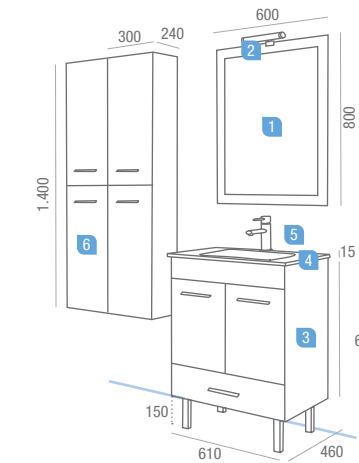

AUXILIARES

6	Pilar CRETA "Blanco" con freno 300 x 1.400 x 240 I/D (uni.)	14539 232,34