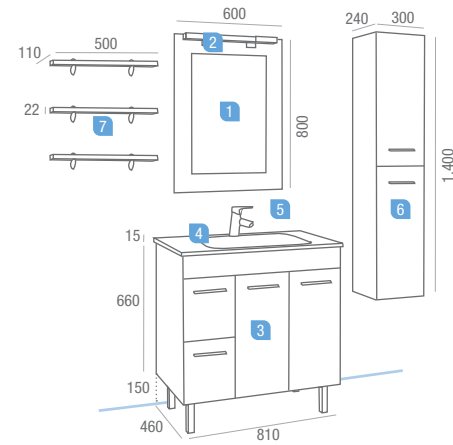

serie iberia **Blanco 800**
2 puertas y 2 cajones

	COD	€
1	Espejo CRETA 600 x 800 V/H	14833 101,37
2	Aplicador YAKIMA 500 fluorescente (8 W.)	14782 133,32
3	Mueble IBERIA Blanco 800 2 puertas y 2 cajones c/freno	14720 246,97
4	Encimera/Lavabo cristal IBERIA Negro 810 x 460 con sifón y CLICKER	14607 174,95

Precio total del conjunto **656,61**

OPCIONALES

5	Monomando Lavabo SIRIO cromo	16107 70,45

AUXILIARES

6	Pilar CRETA "Blanco" con freno 300 x 1.400 x 240 I/D	14539 232,34
7	Repisa ASTUR con soporte cromo 500 x 110 (unidad)	11442 34,28