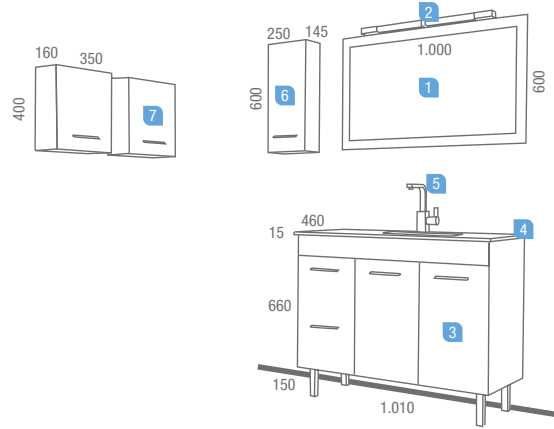

Serie Iberia
Blanco 1000
 2 puertas y 2 cajones

DESCRIPCIÓN	COD	€
1 Espejo IBERIA azul 1.000 x 600	14832	81,11
2 Aplique YAKIMA 70 fluorescente cromo (14 W.)	14837	149,19
3 Mueble IBERIA BLANCO 1.000 2 puertas y 2 cajones c/freno	14723	252,31
4 Encimera/lavabo cristal IBERIA AZUL 1.010 x 460 con sifón y CLICKER	14610	171,17
Precio total del conjunto	653,78	
OPCIONAL		
5 Monomando lavabo RIMINI ALTO cromo	14787	121,94
AUXILIARES		
Módulo CRETA "BLANCO" 250x600x145 c/freno izdo. (unidad)	14542	107,62
6 Módulo CRETA "BLANCO" 250x600x145 c/freno dcho. (unidad)	14543	107,62
Cubo CRETA "BLANCO" 350 x 400 x 160 con freno izdo. (unidad)	14540	106,45
7 Cubo CRETA "BLANCO" 350 x 400 x 160 con freno dcho. (unidad)	14541	106,45

Serie Iberia
Blanco 800
2 puertas y 2 cajones

DESCRIPCIÓN	COD	€
1 Espejo CRETA 600 x 800 V/H	14833	97,47
2 Aplique YAKIMA 50 fluorescente (8 W.)	14782	128,19
3 Mueble IBERIA BLANCO 800 2 puertas y 2 cajones c/freno	14720	240,50
4 Encimera/lavabo cristal IBERIA NEGRO 810 x 460 con sifón y CLICKER	14607	168,22
Precio total del conjunto		634,38
OPCIONAL		
5 Monomando lavabo RÍMINI cromo	14783	133,24
AUXILIARES		
6 Pilar CRETA "BLANCO" 300 x 1.400 x 240 con freno I/D	14539	223,40
7 Repisa ASTUR 500 x 110 con soporte cromo (unidad)	11442	33,60

Serie Iberia
Blanco 600
2 puertas y un cajón

DESCRIPCIÓN	COD	€
1 Espejo IBERIA NARANJA 600 x 800 V/H	14825	81,11
2 Aplique NEW ADRA halógeno (2 x 40 W.)	14781	56,70
3 Mueble IBERIA BLANCO 600 2 puertas y 1 cajón con freno	14717	211,73
4 Encimera/lavabo cristal IBERIA NARANJA 610 x 460 con sifón y CLICKER	14631	162,31
Precio total del conjunto		511,85
OPCIONAL		
5 Monomando lavabo SABANA cromo	14817	73,07
AUXILIARES		
6 Pilar CRETA "BLANCO" 300 x 1.400 x 240 con freno I/D (uni.)	14539	223,40