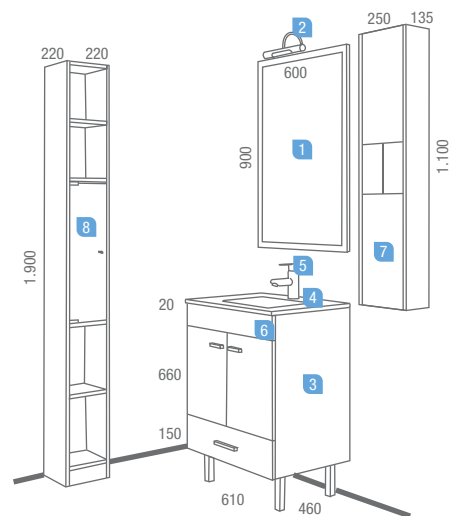

Serie Iberia  
**Nogal 600**  
 2 puertas y 1 cajón

DESCRIPCIÓN	COD	€
1 Espejo DAX vertical 600 x 900	7669	91,22
2 Aplique ATENAS inox. soporte madera halógeno (100 W.)	13554	51,52
3 Mueble IBERIA NOGAL 600 2 puertas y 1 cajón con freno	14588	189,84
4 Lavabo IBERIA 610 X 460 porcelana blanco	14711	109,34
<b>Precio total del conjunto</b>	<b>441,92</b>	
OPCIONAL		
5 Monomando lavabo SABANA cromo	14817	73,07
6 Sifón/desagüe CLICKER latón cromado	13663	50,35
AUXILIARES		
7 Módulo GRANADA 2 puertas con freno 250x1.100x135 l/D	12640	113,04
8 Pilar DAX nogal 220 x 1.900 x 220 dcho.	7668	153,84
Pilar DAX nogal 220 x 1.900 x 220 izdo.	7667	153,84

Lavabo Iberia Doble 1.200 x 460 porcelana blanco. **15459 - 291,09 €** para muebles 600 serie iberia

Serie **Iberia**  
**Nogal 800**  
2 puertas y 2 cajones

DESCRIPCIÓN	COD	€
1 Espejo TARRACO NOGAL 650 x 800	13676	100,90
2 Aplique TRÍPTICO fluorescente NEW (13 W.)	13239	170,00
3 Mueble IBERIA NOGAL 800 2 puertas y 2 cajones con freno	14589	212,25
4 Encimera/lavabo cristal IBERIA AQUAMAR 810 x 460 con sifón y CLICKER	14625	168,22
<b>Precio total del conjunto</b>	<b>651,37</b>	
OPCIONAL		
5 Monomando lavabo SAMOA cromo	14797	106,89
AUXILIARES		
6 Cubo NOGAL con espejo 305 x 300	10961	59,03
7 Cubo NOGAL con puerta 305 x 300 I/D	11349	59,03
8 Pilar DAX nogal 220 x 1.900 x 220 dcho.	7668	153,84
8 Pilar DAX nogal 220 x 1.900 x 220 izdo.	7667	153,84