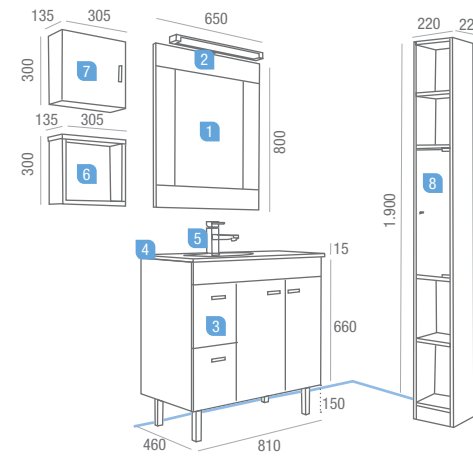

Precio total del conjunto **454,76**

OPCIONALES

5	Monomando lavabo SIRIO cromo	16107 70,45
6	Sifón/desagüe CLICKER latón cromado	13663 51,37

AUXILIARES

7	Módulo GRANADA con freno 2 puertas 250 x 1.100x135 I/D	12640 115,30
8	Pilar DAX nogal 220 x 1.900 x 220 dcho.	7668 164,67
	Pilar DAX nogal 220 x 1.900 x 220 izdo.	7667 164,67

Lavabo Iberia Doble 1.200 x 460 porcelana blanco.
15459 - 302,74 € para muebles 600 serie iberia

serie iberia | nogal 800
2 puertas y 2 cajones

	COD	€
1 Espejo TARRACO NOGAL 650 x 800	13676	104,94
2 Aplique SERIE 35 fluorescente (13 W.)	13666	124,32
3 Mueble IBERIA NOGAL 800 2 puertas y 2 cajones con freno	14589	216,50
4 Encimera/Lavabo cristal IBERIA AQUAMAR 810 x 460 con sifón y CLICKER	14625	174,95

Precio total del conjunto **620,71**

OPCIONALES

5 Monomando Lavabo SONORA cromo	16098	113,59
---------------------------------	-------	--------

AUXILIARES

6 Cubo NOGAL con espejo 305 x 300	10961	61,40
7 Cubo NOGAL con puerta 305 x 300 I/D	11349	61,40
8 Pilar DAX nogal 220 x 1.900 x 220 dcho.	7668	164,67
8 Pilar DAX nogal 220 x 1.900 x 220 izdo.	7667	164,67

serie iberia | nogal 1000
2 puertas y 2 cajones

	COD	€
1 Espejo DAX horizontal 900 x 600	13662	95,40
2 Aplique BARRA fluorescente cromo (13 W.)	13151	156,07
3 Mueble IBERIA NOGAL 1.000 2 puertas y 2 cajones con freno	14590	227,29
4 Lavabo IBERIA 1.010 x 460 Porcelana Blanco	14713	185,34