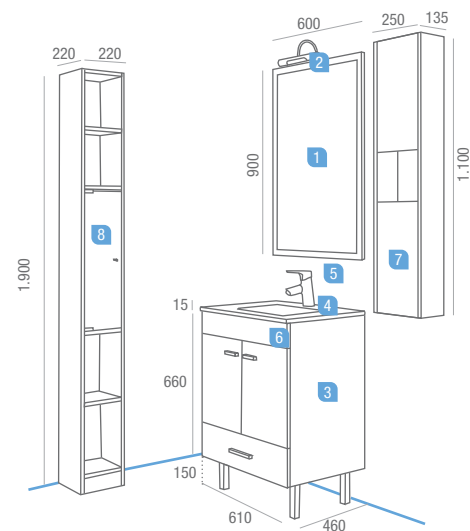

serie iberia | nogal 600
2 puertas y un cajón

	COD	€
1	Espejo DAX vertical 600 x 900	7669 94,87
2	Aplique ATENAS inox. halógeno (2x40 W.)	13554 52,55
3	Mueble IBERIA NOGAL 600 2 puertas y 1 cajón con freno	14588 193,64
4	Lavabo IBERIA 610 X 460 porcelana blanco	14711 113,70

Precio total del conjunto **454,76**

OPCIONALES

5	Monomando lavabo SIRIO cromo	16107 70,45
6	Sifón/desagüe CLICKER latón cromado	13663 51,37

AUXILIARES

7	Módulo GRANADA con freno 2 puertas 250 x 1.100x135 I/D	12640 115,30
8	Pilar DAX nogal 220 x 1.900 x 220 dcho.	7668 164,67
	Pilar DAX nogal 220 x 1.900 x 220 izdo.	7667 164,67

Lavabo Iberia Doble 1.200 x 460 porcelana blanco.
15459 - 302,74 € para muebles 600 serie iberia

serie iberia | nogal 800
2 puertas y 2 cajones

	COD	€
1 Espejo TARRACO NOGAL 650 x 800	13676	104,94
2 Aplique SERIE 35 fluorescente (13 W.)	13666	124,32
3 Mueble IBERIA NOGAL 800 2 puertas y 2 cajones con freno	14589	216,50
4 Encimera/Lavabo cristal IBERIA AQUAMAR 810 x 460 con sifón y CLICKER	14625	174,95

serie iberia | nogal 1000
2 puertas y 2 cajones

	COD	€
1 Espejo DAX horizontal 900 x 600	13662	95,40
2 Aplique BARRA fluorescente cromo (13 W.)	13151	156,07
3 Mueble IBERIA NOGAL 1.000 2 puertas y 2 cajones con freno	14590	227,29
4 Lavabo IBERIA 1.010 x 460 Porcelana Blanco	14713	185,34