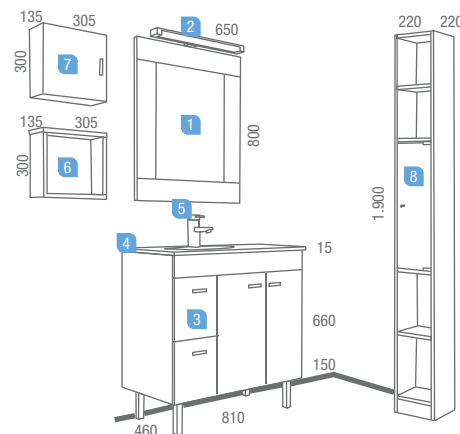

Serie Iberia  
**Nogal 600**  
 2 puertas y 1 cajón

DESCRIPCIÓN	COD	€
1 Espejo DAX vertical 600 x 900	7669	91,22
2 Aplique ATENAS inox. soporte madera halógeno (100 W.)	13554	51,52
3 Mueble IBERIA NOGAL 600 2 puertas y 1 cajón con freno	14588	189,84
4 Lavabo IBERIA 610 X 460 porcelana blanco	14711	109,34
<b>Precio total del conjunto</b>	<b>441,92</b>	
OPCIONAL		
5 Monomando lavabo SABANA cromo	14817	73,07
6 Sifón/desagüe CLICKER latón cromado	13663	50,35
AUXILIARES		
7 Módulo GRANADA 2 puertas con freno 250x1.100x135 l/D	12640	113,04
8 Pilar DAX nogal 220 x 1.900 x 220 dcho.	7668	153,84
Pilar DAX nogal 220 x 1.900 x 220 izdo.	7667	153,84

Lavabo Iberia Doble 1.200 x 460 porcelana blanco. **15459 - 291,09 €** para muebles 600 serie iberia

Serie **Iberia**  
**Nogal 800**  
2 puertas y 2 cajones

DESCRIPCIÓN	COD	€
1 Espejo TARRACO NOGAL 650 x 800	13676	100,90
2 Aplique TRÍPTICO fluorescente NEW (13 W.)	13239	170,00
3 Mueble IBERIA NOGAL 800 2 puertas y 2 cajones con freno	14589	212,25
4 Encimera/lavabo cristal IBERIA AQUAMAR 810 x 460 con sifón y CLICKER	14625	168,22
<b>Precio total del conjunto</b>	<b>651,37</b>	
OPCIONAL		
5 Monomando lavabo SAMOA cromo	14797	106,89
AUXILIARES		
6 Cubo NOGAL con espejo 305 x 300	10961	59,03
7 Cubo NOGAL con puerta 305 x 300 I/D	11349	59,03
8 Pilar DAX nogal 220 x 1.900 x 220 dcho.	7668	153,84
8 Pilar DAX nogal 220 x 1.900 x 220 izdo.	7667	153,84