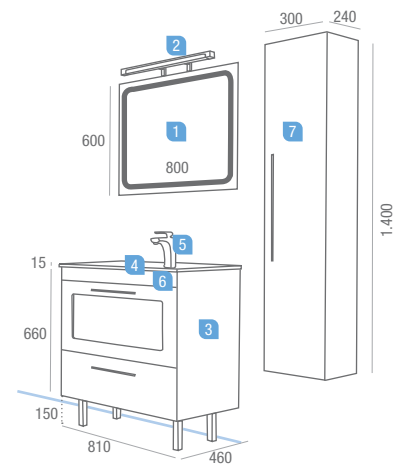

serie iberia **esparta 800**
1 puerta y un cajón

	COD	€
1 Espejo MARCO NEGRO 600x800 V/H	15419	86,29
2 Aplique "SERIE 35" aluminio fluorescente (13 W)	13666	124,32
3 Mueble IBERIA ESPARTA 800 1 puerta y 1 cajón	15577	310,64
4 Lavabo IBERIA 810 porcelana blanco	14712	158,09

Precio total del conjunto **679,34**

OPCIONALES

5 Monomando lavabo BARDENAS cromo	16106	90,80
6 Sifón/desagüe CLICKER latón cromado	13663	51,37

AUXILIARES

7 Pilar ACACIA MARRÓN 300 x 1.400 x 240 con freno V/D	14403	211,67