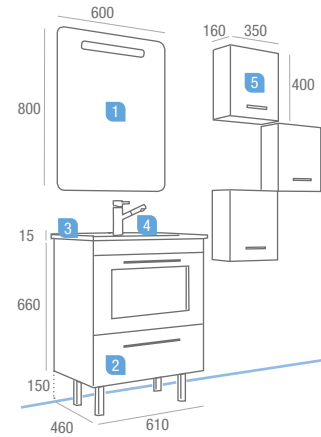

serie iberia | **esparta 600**
1 puerta y 1 cajón

	COD	€
1	Espejo OSLO 600 x 800 con luz fluorescente (1 x 15 W.)	15416 203,35
2	Mueble IBERIA ESPARTA 600 1 puerta y 1 cajón con freno	15576 282,42
3	Encimera/lavabo cristal IBERIA MASA BLANCA 610 x 460 con sifón y CLICKER	14597 208,74
Precio total del conjunto		694,51

OPCIONALES

4	Monomando lavabo GOBI cromo	16102 97,15
---	-----------------------------	-------------

AUXILIARES

5	Cubo ACACIA MARRÓN con freno 350 x 400 x 160 izquierdo (unidad)	14399 100,04
6	Cubo ACACIA MARRÓN con freno 350 x 400 x 160 derecho (unidad)	14398 100,04