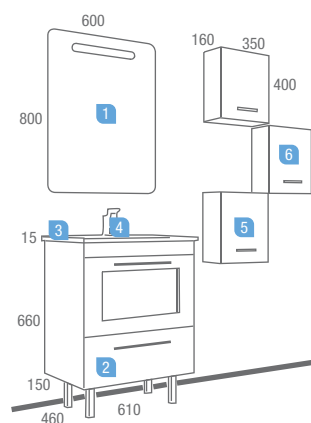

Serie Iberia
Esparta 800
 1 puerta y un cajón

DESCRIPCIÓN	COD	€
1 Espejo MARCO NEGRO 600x800 V/H	15419	82,97
2 Aplique "SERIE 35" aluminio fluorescente (13 W.)	13666	119,54
3 Mueble IBERIA ESPARTA 800 1 puerta y 1 cajón con freno	15577	299,12
4 Lavabo IBERIA 810 porcelana blanco	14712	152,00
Precio total del conjunto		653,63
OPCIONAL		
5 Monomando lavabo SAMOA cromo	14797	106,89
6 Sifón/desagüe CLICKER latón cromado	13663	50,35
AUXILIARES		
7 Pilar ALMAZÁN 300 x 1.400 x 240 con freno I/D	14403	200,19

Serie Iberia
Esparta 600
1 puerta y 1 cajón

DESCRIPCIÓN	COD	€
1 Espejo OSLO 600 x 800 con luz fluorescente (1 x 15 W.)	15416	195,54
2 Mueble IBERIA ESPARTA 600 1 puerta y 1 cajón con freno	15576	276,87
Encimera/lavabo cristal IBERIA		
3 MASA BLANCA 610 x 460 con sifón y CLICKER	14597	200,71
Precio total del conjunto 673,12		
OPCIONAL		
4 Monomando lavabo RÍMINI cromo	14783	133,24
AUXILIARES		
5 Cubo ALMAZÁN 350 x 400 x 160 izdo. con freno (unidad)	14399	98,07
6 Cubo ALMAZÁN 350 x 400 x 160 dcho. con freno (unidad)	14398	98,07

Serie Iberia
Esparta 1000
1 puerta y 1 cajón

DESCRIPCIÓN	COD	€
1 Espejo IBERIA negro 1.000 x 600	15411	81,11
2 Aplique DÍO halógeno (2 x 40 W.)	13817	104,20
3 Mueble IBERIA ESPARTA 1.000 1 puerta y 1 cajón con freno	15578	316,57
4 Encimera/lavabo cristal IBERIA NEGRO 1.010 x 460 con sifón y CLICKER	14612	171,17
Precio total del conjunto 673,05		
OPCIONAL		
5 Monomando lavabo CEYLAN cromo	14793	89,59
AUXILIARES		
6 Pilar ALMAZÁN 300 x 1.400 x 240 con freno I/D	14403	200,19
Módulo ALMAZÁN 250 x 600 x 145 dcho. con freno	14400	100,35
7 Módulo ALMAZÁN 250 x 600 x 145 izdo. con freno	14401	100,35