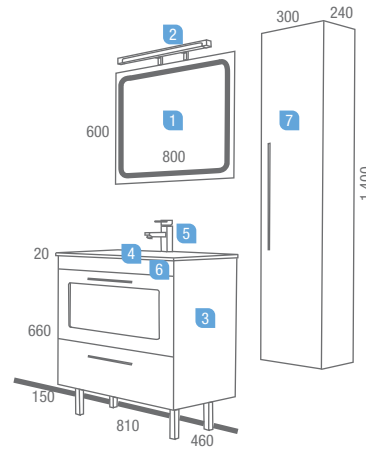

Serie Iberia
Esparta 800
 1 puerta y un cajón

DESCRIPCIÓN	COD	€
1 Espejo MARCO NEGRO 600x800 V/H	15419	82,97
2 Aplique "SERIE 35" aluminio fluorescente (13 W.)	13666	119,54
3 Mueble IBERIA ESPARTA 800 1 puerta y 1 cajón con freno	15577	299,12
4 Lavabo IBERIA 810 porcelana blanco	14712	152,00
Precio total del conjunto		653,63
OPCIONAL		
5 Monomando lavabo SAMOA cromo	14797	106,89
6 Sifón/desagüe CLICKER latón cromado	13663	50,35
AUXILIARES		
7 Pilar ALMAZÁN 300 x 1.400 x 240 con freno I/D	14403	200,19

Serie Iberia
Esparta 600
1 puerta y 1 cajón

DESCRIPCIÓN	COD	€
1 Espejo OSLO 600 x 800 con luz fluorescente (1 x 15 W.)	15416	195,54
2 Mueble IBERIA ESPARTA 600 1 puerta y 1 cajón con freno	15576	276,87
Encimera/lavabo cristal IBERIA		
3 MASA BLANCA 610 x 460 con sifón y CLICKER	14597	200,71
Precio total del conjunto 673,12		
OPCIONAL		
4 Monomando lavabo RÍMINI cromo	14783	133,24
AUXILIARES		
5 Cubo ALMAZÁN 350 x 400 x 160 izdo. con freno (unidad)	14399	98,07
6 Cubo ALMAZÁN 350 x 400 x 160 dcho. con freno (unidad)	14398	98,07

Serie Iberia
Esparta 1000
1 puerta y 1 cajón

DESCRIPCIÓN	COD	€
1 Espejo IBERIA negro 1.000 x 600	15411	81,11
2 Aplique DÍO halógeno (2 x 40 W.)	13817	104,20
3 Mueble IBERIA ESPARTA 1.000 1 puerta y 1 cajón con freno	15578	316,57
4 Encimera/lavabo cristal IBERIA NEGRO 1.010 x 460 con sifón y CLICKER	14612	171,17
Precio total del conjunto 673,05		
OPCIONAL		
5 Monomando lavabo CEYLAN cromo	14793	89,59
AUXILIARES		
6 Pilar ALMAZÁN 300 x 1.400 x 240 con freno I/D	14403	200,19
Módulo ALMAZÁN 250 x 600 x 145 dcho. con freno	14400	100,35
7 Módulo ALMAZÁN 250 x 600 x 145 izdo. con freno	14401	100,35