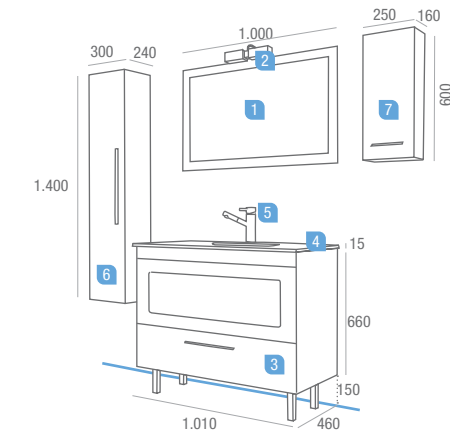

AUXILIARES

6	Pilar ACACIA MARRÓN 300 x 1.400 x 240 con freno I/D	14403 211,67
Módulo ACACIA MARRÓN 250 x 600 x 145 dcho. con freno		
7	Módulo ACACIA MARRÓN 250 x 600 x 145 izdo. con freno	14401 104,37

pag. 112

NORMA EN 129

CIERRE CON FRENO

50% MENOR CONSUMO