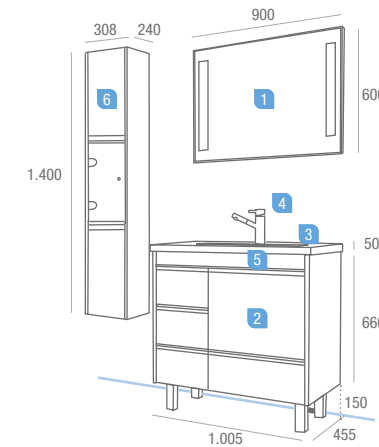

AUXILIARES

6	Pilar LEVANTE suspendido 308 x 1.400 x 240 VD	13148 216,65