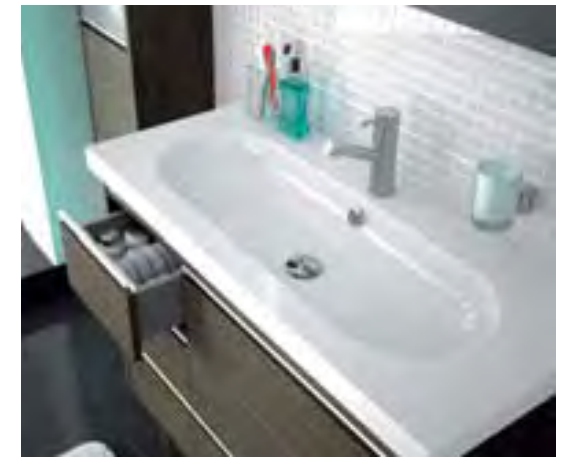

Precio total del conjunto **664,71**

OPCIONALES

4	Monomando lavabo SONORA cromo	16098 113,59
5	Sifón/desagüe CLICKER latón cromado	13663 51,37

AUXILIARES

6	Óptimo LEVANTE 308 x 800 x 240 derecho	13276 138,14
7	Coqueta LEVANTE móvil c/ruedas 395 x 660 x 350	13227 154,60

serie iberia | levante 1000
1 puerta y 4 cajones

	COD	€
1	Espejo BISEL 900 x 600 con 2 luces laterales fluorescentes (2 x 15 W.)	13661 244,22
2	Mueble IBERIA LEVANTE 1000 1 puerta y 4 cajones	15588 346,14
3	Lavabo CORFU 1.010 x 460 porcelana blanco	16042 331,82

Precio total del conjunto **922,18**

OPCIONALES

4	Monomando lavabo GOBI cromo	16102 97,15
5	Sifón/desagüe CLICKER latón cromado	13663 51,37

AUXILIARES

6	Pilar LEVANTE suspendido 308 x 1.400 x 240 VD	13148 216,65
---	---	--------------

serie iberia **levante 800 suspendido**
1 puerta y 2 cajones

	COD	€
1 Espejo PLATA GRABADO 800 x 600 V/H	16080	72,62
2 Aplique MINERVA 500 mm led 9w	15708	181,04
3 Mueble LEVANTE 800 suspendido 1 pta y 2 caj.	13195	213,04
4 Lavabo IBERIA encimera cristal masa blanca	14598	217,95
Precio total del conjunto		684,65