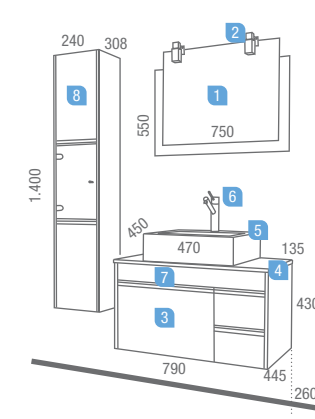

Lavabo Levante 800 de carga mineral.

Blanco Micro c/lavabo rectangular Torino-B

Serie Iberia  
**Levante 800 Dax II**  
 1 puerta y 2 cajones

DESCRIPCIÓN	COD	€
1 Espejo LEVANTE 750 x 550	13155	85,87
2 Apliques LEVANTE halógenos 40 w (2 unidades)	13152	134,56
3 Mueble LEVANTE 800 suspend. 1 pta y 2 caj.	13195	202,97
4 Tape LEVANTE/DAX 800 x 450 x 19	13653	80,33
5 Lavabo DAX-II porcelana blanco	7477	191,57
<b>Precio total del conjunto</b>		<b>695,30</b>
OPCIONAL		
6 Monomando lavabo CEYLAN cromo	14793	89,59
7 Juego sifón con desagüe latón cromado	9699	31,10
AUXILIARES		
8 Pilar LEVANTE suspendido 308 x 1.400 240 VD	13148	208,32

Lavabo Valencia

Lavabo Astur

Lavabo Algar

Lavabo Mármol

Serie Levante  
**Levante 600**  
 para lavabo Aragón

DESCRIPCIÓN	COD	€
<b>1</b> Armario LEVANTE 1 puerta espejo 450 x 800 x 130 (unidad)	<b>13180</b>	<b>141,19</b>
<b>2</b> Aplique ASTUR con soporte halógeno (100 w.) (unid)	<b>11465</b>	<b>99,32</b>
<b>3</b> Mueble LEVANTE 600 1 puerta y 1 cajón (unid)	<b>13179</b>	<b>215,22</b>
<b>4</b> Lavabo ARAGÓN 600 porcelana blanco (unid)	<b>11768</b>	<b>183,72</b>
<b>Precio total de composición individual</b>	<b>639,45</b>	
<b>Precio total de composición doble con repisas incluidas</b>	<b>1.356,24</b>	
OPCIONAL		
<b>5</b> Monomando lavabo SABANA cromo	<b>14817</b>	<b>73,07</b>
<b>6</b> Juego sifón con desagüe latón cromado	<b>9699</b>	<b>31,10</b>
AUXILIARES		
<b>7</b> Repisas LEVANTE 400 x 90 x 120 (unid.)	<b>13178</b>	<b>38,67</b>