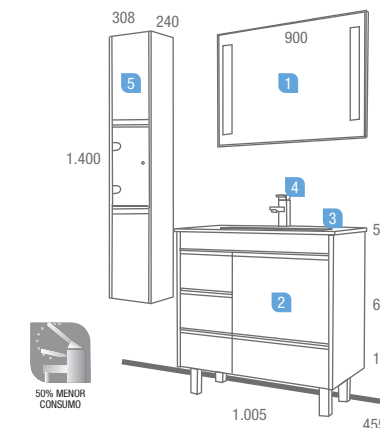

Serie **Iberia**  
**Levante 800**  
1 puerta y 3 cajones

DESCRIPCIÓN	COD	€
1 Espejo MARCO ALUMINIO 800 x 600 con apliche fluorescente (6W)	15512	178,65
2 Mueble LEVANTE IBERIA 800 1 puerta y 3 cajones con freno	15587	306,82
3 Lavabo IBERIA 810 porcelana blanco	14712	152,00
<b>Precio total del conjunto 637,47</b>		
OPCIONAL	COD	€
4 Monomando lavabo SAMOA cromo	14797	106,89
5 Sifón/desagüe CLICKER latón cromado	13663	50,35
AUXILIARES		
6 Óptimo LEVANTE 308 x 800 x 240 D	13276	131,25
7 Coqueta LEVANTE móvil c/ruedas 395 x 660 x 350	13227	151,57

Serie **Iberia**  
**Levante 1000**  
1 puerta y 4 cajones

DESCRIPCIÓN	COD	€
1 Espejo BISEL 900 x 600 con 2 luces laterales fluorescentes (2 x 15 W.)	13661	234,82
2 Mueble LEVANTE IBERIA 1000 1 puerta y 4 cajones con freno	15588	339,34
3 Lavabo CONDAL 1.000 x 450 carga mineral blanco con sifón y desagüe clicker	13848	239,05
<b>Precio total del conjunto 813,21</b>		
OPCIONAL	COD	€
4 Monomando lavabo REMEI cromo	14788	99,39
AUXILIARES		
5 Pilar LEVANTE suspendido 308 x 1.400 x 240 I/D	13148	208,32

Serie Iberia  
**Levante 800 suspendido**  
 1 puerta y 2 cajones

DESCRIPCIÓN	COD	€
1 Espejo LEVANTE 750 x 550	13155	85,87
2 Aplique BARRA fluorescente cromo (13 W.)	13151	150,07
3 Mueble LEVANTE 800 suspendido 1 pta y 2 caj.	13195	202,97
4 Lavabo IBERIA 810 porcelana blanco	14712	152,00
<b>Precio total del conjunto</b>		<b>590,91</b>
OPCIONAL	COD	€
5 Monomando lavabo SAMOA cromo	14797	106,89
6 Juego sifón con desagüe latón cromado	9699	31,10
AUXILIARES		
7 Repisas LEVANTE 400 x 90 x 120 (unidad)	13178	38,67
8 Coqueta LEVANTE (ruedas) 395 x 660 x 350	13227	151,57