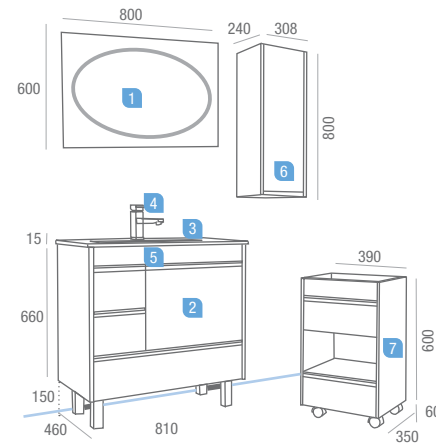

serie iberia | levante 800
1 puerta y 3 cajones

	COD	€
1	Espejo BERNA OVAL 800 x 600 fluorescente (40w)	16083 193,65
2	Mueble IBERIA LEVANTE 800 1 puerta y 3 cajones	15587 312,97
3	Lavabo IBERIA 810 porcelana blanco	14712 158,09

Precio total del conjunto **664,71**

OPCIONALES

4	Monomando lavabo SONORA cromo	16098 113,59
5	Sifón/desagüe CLICKER latón cromado	13663 51,37

AUXILIARES

6	Óptimo LEVANTE 308 x 800 x 240 derecho	13276 138,14
7	Coqueta LEVANTE móvil c/ruedas 395 x 660 x 350	13227 154,60

serie iberia | levante 1000
1 puerta y 4 cajones

	COD	€
1	Espejo BISEL 900 x 600 con 2 luces laterales fluorescentes (2 x 15 W.)	13661 244,22
2	Mueble IBERIA LEVANTE 1000 1 puerta y 4 cajones	15588 346,14
3	Lavabo CORFU 1.010 x 460 porcelana blanco	16042 331,82