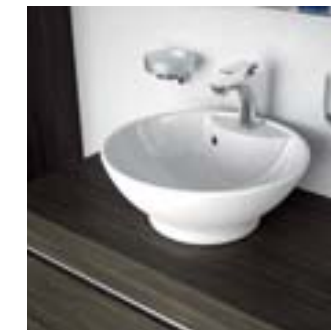

Lavabo Astur