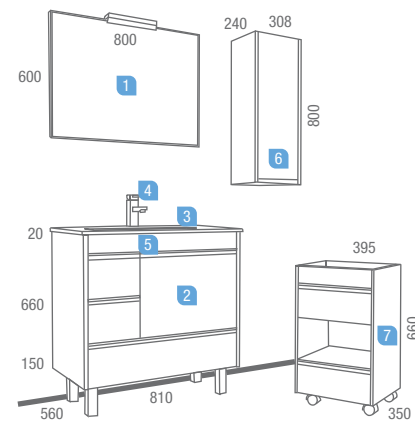

Serie **Iberia**  
**Levante 800**  
1 puerta y 3 cajones

DESCRIPCIÓN	COD	€
1 Espejo MARCO ALUMINIO 800 x 600 con apliche fluorescente (6W)	15512	178,65
2 Mueble LEVANTE IBERIA 800 1 puerta y 3 cajones con freno	15587	306,82
3 Lavabo IBERIA 810 porcelana blanco	14712	152,00
<b>Precio total del conjunto 637,47</b>		
OPCIONAL	COD	€
4 Monomando lavabo SAMOA cromo	14797	106,89
5 Sifón/desagüe CLICKER latón cromado	13663	50,35
AUXILIARES		
6 Óptimo LEVANTE 308 x 800 x 240 D	13276	131,25
7 Coqueta LEVANTE móvil c/ruedas 395 x 660 x 350	13227	151,57

Serie **Iberia**  
**Levante 1000**  
1 puerta y 4 cajones

DESCRIPCIÓN	COD	€
1 Espejo BISEL 900 x 600 con 2 luces laterales fluorescentes (2 x 15 W.)	13661	234,82
2 Mueble LEVANTE IBERIA 1000 1 puerta y 4 cajones con freno	15588	339,34
3 Lavabo CONDAL 1.000 x 450 carga mineral blanco con sifón y desagüe clicker	13848	239,05
<b>Precio total del conjunto 813,21</b>		
OPCIONAL	COD	€
4 Monomando lavabo REMEI cromo	14788	99,39
AUXILIARES		
5 Pilar LEVANTE suspendido 308 x 1.400 x 240 I/D	13148	208,32

Serie Iberia  
**Levante 800 suspendido**  
 1 puerta y 2 cajones

DESCRIPCIÓN	COD	€
1 Espejo LEVANTE 750 x 550	13155	85,87
2 Aplique BARRA fluorescente cromo (13 W.)	13151	150,07
3 Mueble LEVANTE 800 suspendido 1 pta y 2 caj.	13195	202,97
4 Lavabo IBERIA 810 porcelana blanco	14712	152,00
<b>Precio total del conjunto</b>		<b>590,91</b>
OPCIONAL	COD	€
5 Monomando lavabo SAMOA cromo	14797	106,89
6 Juego sifón con desagüe latón cromado	9699	31,10
AUXILIARES		
7 Repisas LEVANTE 400 x 90 x 120 (unidad)	13178	38,67
8 Coqueta LEVANTE (ruedas) 395 x 660 x 350	13227	151,57