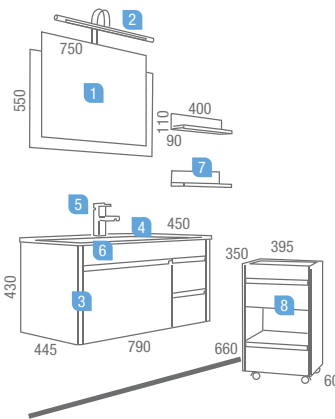

Serie **Iberia**  
**Levante 800**  
1 puerta y 3 cajones

DESCRIPCIÓN	COD	€
1 Espejo MARCO ALUMINIO 800 x 600 con apliche fluorescente (6W)	15512	178,65
2 Mueble LEVANTE IBERIA 800 1 puerta y 3 cajones con freno	15587	306,82
3 Lavabo IBERIA 810 porcelana blanco	14712	152,00
<b>Precio total del conjunto 637,47</b>		
OPCIONAL	COD	€
4 Monomando lavabo SAMOA cromo	14797	106,89
5 Sifón/desagüe CLICKER latón cromado	13663	50,35
AUXILIARES		
6 Óptimo LEVANTE 308 x 800 x 240 D	13276	131,25
7 Coqueta LEVANTE móvil c/ruedas 395 x 660 x 350	13227	151,57

Serie **Iberia**  
**Levante 1000**  
1 puerta y 4 cajones

DESCRIPCIÓN	COD	€
1 Espejo BISEL 900 x 600 con 2 luces laterales fluorescentes (2 x 15 W.)	13661	234,82
2 Mueble LEVANTE IBERIA 1000 1 puerta y 4 cajones con freno	15588	339,34
3 Lavabo CONDAL 1.000 x 450 carga mineral blanco con sifón y desagüe clicker	13848	239,05
<b>Precio total del conjunto 813,21</b>		
OPCIONAL	COD	€
4 Monomando lavabo REMEI cromo	14788	99,39
AUXILIARES		
5 Pilar LEVANTE suspendido 308 x 1.400 x 240 I/D	13148	208,32

Serie Iberia  
**Levante 800 suspendido**  
 1 puerta y 2 cajones

DESCRIPCIÓN	COD	€
1 Espejo LEVANTE 750 x 550	13155	85,87
2 Aplique BARRA fluorescente cromo (13 W.)	13151	150,07
3 Mueble LEVANTE 800 suspendido 1 pta y 2 caj.	13195	202,97
4 Lavabo IBERIA 810 porcelana blanco	14712	152,00
<b>Precio total del conjunto</b>		<b>590,91</b>
OPCIONAL	COD	€
5 Monomando lavabo SAMOA cromo	14797	106,89
6 Juego sifón con desagüe latón cromado	9699	31,10
AUXILIARES		
7 Repisas LEVANTE 400 x 90 x 120 (unidad)	13178	38,67
8 Coqueta LEVANTE (ruedas) 395 x 660 x 350	13227	151,57