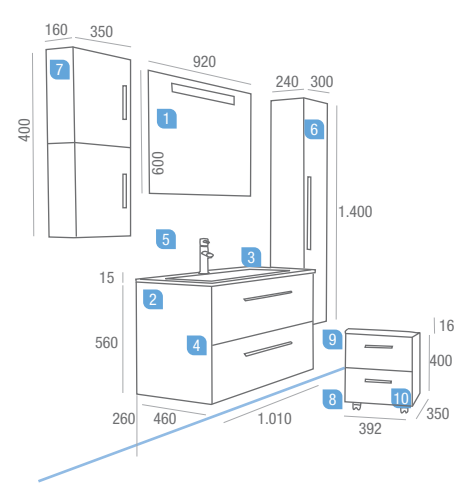

serie creta teka 1000

2 cajones

	COD	€
1	Espejo BISEL 920x600 c/luz superior fluorescente (18 W)	13813 235,32
2	Mueble TEKA 1.000 2 cajones con freno	13825 318,96
3	Encimera/lavabo cristal MASA BLANCA 1.010 x 460 con sifón y CLICKER	14599 224,09
4	Separadores de cajón de 1.000	14075 59,77
Precio total del conjunto		838,14

OPCIONALES

5	Monomando lavabo NAMIB cromo	16096 129,10
---	------------------------------	--------------

AUXILIARES

6	Pilar TEKA l/D c/freno 300 x 1.400 x 240	13830 208,17
	Cubo TEKA izdo. con freno 350 x 400 x 160 (unidad)	13829 100,12
7	Cubo TEKA dcho. con freno 350 x 400 x 160 (unidad)	13828 100,12
8	Coqueta TEKA 392 x 400 x 350 2 cajones	13827 144,44
9	Tapa coqueta TEKA 392 x 16 x 350	13862 39,47
10	Juego 4 ruedas MAGNUM	9813 11,95

pag. 112
 NORMA EN 125
 CIERRE CON FRENO
 50% MENOR CONSUMO
 BAJA CONSUMO

serie creta | 600 teka
2 cajones

	COD	€
1 Espejo BLANES II 450 x 800	13815	76,55
2 Juego 2 apliques VELA halógenos (2 x 40 W.)	13818	94,55
3 Mueble TEKA 600 2 cajones con freno	13823	267,84
4 Encimera/lavabo cristal IBERIA NARANJA 610 x 460 con sifón y CLICKER	14631	168,80
5 Separadores de cajón inferior 600	14073	39,15