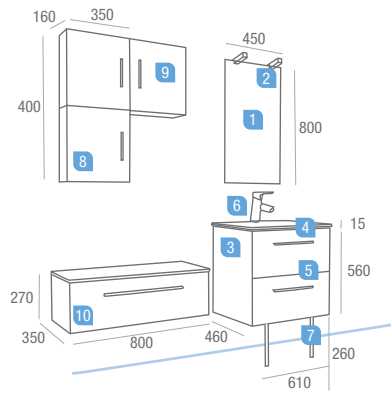

pag. 112
 NORMA EN 125
 CIERRE CON FRENO
 50% MENOR CONSUMO
 BAJA CONSUMO

serie creta | 600 teka
2 cajones

	COD	€
1 Espejo BLANES II 450 x 800	13815	76,55
2 Juego 2 apliques VELA halógenos (2 x 40 W.)	13818	94,55
3 Mueble TEKA 600 2 cajones con freno	13823	267,84
4 Encimera/lavabo cristal IBERIA NARANJA 610 x 460 con sifón y CLICKER	14631	168,80
5 Separadores de cajón inferior 600	14073	39,15

Precio total del conjunto **646,89**

OPCIONALES	COD	€
6 Monomando lavabo SIRIO cromo	16107	70,45
7 Juego 2 patas 260 H.	14413	32,55
AUXILIARES		
8 Cubo TEKA 350 x 400 x 160 izdo. con freno (unidad)	13829	100,12
9 Cubo TEKA 350 x 400 x 160 dcho. con freno (unidad)	13828	100,12
10 Coqueta TEKA 800 suspendido 1 cajón con freno.	13835	167,82