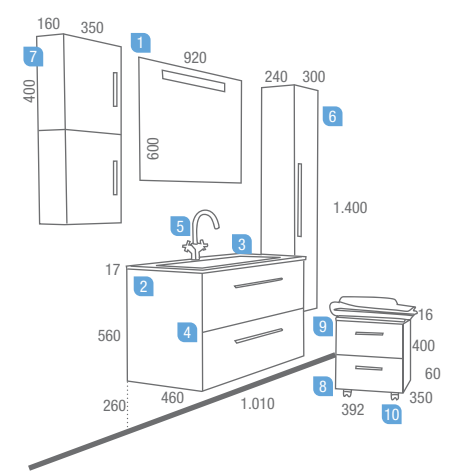

Serie Creta
Cangas 1000
 2 Cajones

DESCRIPCIÓN	COD	€
1 Espejo BISEL 920x600 c/luz superior fluorescente (18 W.)	13813	226,27
2 Mueble CANGAS 1.000 2 cajones con freno	13825	304,41
3 Encimera/lavabo cristal MASA BLANCA 1.010 x 460 con sifón y CLICKER	14599	215,47
4 Separadores de cajón de 1.000	14075	59,77
Precio total del conjunto		805,92
OPCIONAL		
5 Monoblock lavabo HÉLICE cromo	14824	91,85
AUXILIARES		
6 Pilar CANGAS 300 x 1.400 x 240 I/D c/freno	13830	200,17
Cubo CANGAS 350 x 400 x 160 izdo. con freno (unidad)	13829	98,15
7 Cubo CANGAS 350 x 400 x 160 dcho. con freno (unidad)	13828	98,15
8 Coqueta CANGAS 392 x 400 x 350 2 cajones	13827	141,60
9 Tapa coqueta CANGAS 392 x 16 x 350	13862	38,68
10 Juego 4 ruedas MAGNUM	9813	11,70

Serie **Creta**
Cangas 600
2 cajones

DESCRIPCIÓN	COD	€
1 Espejo BLANES II 450 x 800	13815	76,55
2 Juego 2 apliques VELA halógenos (2 x 40 W.)	13818	90,92
3 Mueble CANGAS 600 2 cajones con freno	13823	254,96
4 Encimera/lavabo cristal IBERIA NARANJA 610 x 460 con sifón y CLICKER	14631	162,31
5 Separadores de cajón inferior CANGAS 600	14073	39,15
Precio total del conjunto	623,89	