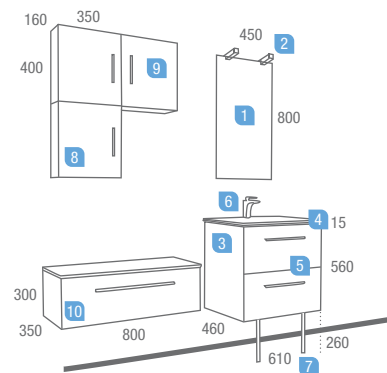

Serie Creta
Cangas 1000
 2 Cajones

DESCRIPCIÓN	COD	€
1 Espejo BISEL 920x600 c/luz superior fluorescente (18 W.)	13813	226,27
2 Mueble CANGAS 1.000 2 cajones con freno	13825	304,41
3 Encimera/lavabo cristal MASA BLANCA 1.010 x 460 con sifón y CLICKER	14599	215,47
4 Separadores de cajón de 1.000	14075	59,77
Precio total del conjunto		805,92
OPCIONAL		
5 Monoblock lavabo HÉLICE cromo	14824	91,85
AUXILIARES		
6 Pilar CANGAS 300 x 1.400 x 240 I/D c/freno	13830	200,17
Cubo CANGAS 350 x 400 x 160 izdo. con freno (unidad)	13829	98,15
7 Cubo CANGAS 350 x 400 x 160 dcho. con freno (unidad)	13828	98,15
8 Coqueta CANGAS 392 x 400 x 350 2 cajones	13827	141,60
9 Tapa coqueta CANGAS 392 x 16 x 350	13862	38,68
10 Juego 4 ruedas MAGNUM	9813	11,70

Serie **Creta**
Cangas 600
2 cajones

DESCRIPCIÓN	COD	€
1 Espejo BLANES II 450 x 800	13815	76,55
2 Juego 2 apliques VELA halógenos (2 x 40 W.)	13818	90,92
3 Mueble CANGAS 600 2 cajones con freno	13823	254,96
4 Encimera/lavabo cristal IBERIA NARANJA 610 x 460 con sifón y CLICKER	14631	162,31
5 Separadores de cajón inferior CANGAS 600	14073	39,15
Precio total del conjunto	623,89	

OPCIONAL	COD	€
6 Monomando lavabo MARISMA cromo	14809	159,55
7 Juego 2 patas 260 H.	14413	31,90
AUXILIARES		
8 Cubo CANGAS 350 x 400 x 160 izdo. con freno (unidad)	13829	98,15
9 Cubo CANGAS 350 x 400 x 160 dcho. con freno (unidad)	13828	98,15
10 Coqueta CANGAS 800 suspendido 1 cajón con freno.	13835	164,52

Serie **Creta**
Cangas 800
2 cajones

DESCRIPCIÓN	COD	€
1 Armario CANGAS con puerta espejo 750 x 550 x 130	13831	181,49
2 Aplique BARRA con soporte fluorescente (13 W.)	13238	165,44
3 Mueble CANGAS 800 2 cajones con freno	13824	282,21
4 Lavabo CANGAS 800 carga mineral con sifón y desagüe clicker	13842	224,25
5 Separadores de cajón inferior CANGAS 800	14074	46,02
Precio total del conjunto	899,41	