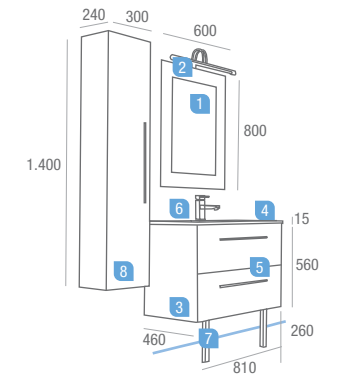

OPCIONAL

6	Monomando lavabo SIRIO cromo	16107 70,45
7	Sifón/desagüe CLICKER latón cromado	13663 51,37

serie creta 800 acacia marrón

2 cajones

	COD	€
1 Espejo CRETA NEGRO 600 x 800 V/H	14833	101,37
2 Aplique BARRA fluorescente cromo (13 W.)	13151	156,07
3 Mueble ACACIA MARRÓN 800 2 cajones con freno	14395	292,04
4 Encimera/lavabo cristal IBERIA NEGRO 810 x 460 con sifón y CLICKER	14607	174,95
5 Separadores de cajón inferior 800	14074	46,02
Precio total del conjunto		770,45

OPCIONALES

6 Monomando lavabo SONORA cromo	16098	113,59
7 Juego 2 patas 260 H.	14413	32,55

AUXILIARES

8 Pilar ACACIA MARRÓN 300 x 1.400 x 240 con freno I/D	14403	211,67
---	-------	--------

Detalle opción de muebles 600 y 800 2/c con patas