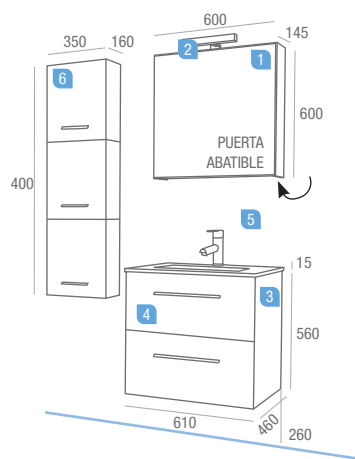

OPCIONALES

6	Monomando lavabo SIRIO cromo	16107 70,45
---	------------------------------	-------------

AUXILIARES

7	Cubo ACACIA MARRÓN 350 x 400 x 160 izdo. con freno (unidad)	14399 100,04
	Cubo ACACIA MARRÓN 350 x 400 x 160 dcho. con freno (unidad)	14398 100,04