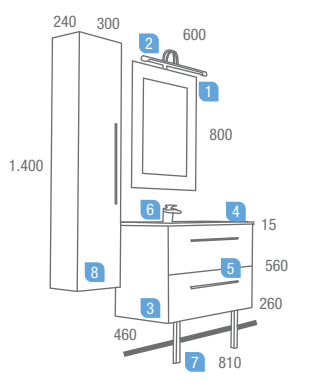

Serie **Creta**  
**Almazán 600**  
2 Cajones

DESCRIPCIÓN	COD	€
1 Armario ALMAZÁN puerta abatible 600 x 600 x 145	14402	181,52
2 Aplique VERO halógeno (2 x 40 W.)	14780	62,80
3 Mueble ALMAZÁN 600 2 cajones con freno	14394	242,54
4 Encimera/lavabo cristal IBERIA MASA BLANCA 610 x 460 con sifón y CLICKER	14597	200,71
5 Separadores de cajón inferior CANGAS 600	14073	39,15
<b>Precio total del conjunto</b>	<b>726,72</b>	
OPCIONAL		
6 Monoblock lavabo HÉLICE cromo	14824	91,85
AUXILIARES		
Cubo ALMAZÁN 350 x 400 x 160 izdo. con freno (unidad)	14399	98,07
7 Cubo ALMAZÁN 350 x 400 x 160 dcho. con freno (unidad)	14398	98,07

Detalle opción de muebles creta 600 y 800 2 cajones a suelo con patas

Serie **Creta**  
Detalle opción de muebles  
Almazán 600 y 800 2/c con patas

DESCRIPCIÓN	COD	€
1 Mueble ALMAZÁN 600 2 cajones con freno	14394	242,54
2 Encimera cristal marrón lavabo Posar 610	14558	153,12
3 Lavabo DAX-II porcelana blanco	7477	191,57
4 Separadores de cajón inferior CANGAS 600	14073	39,15
5 Juego 4 patas 150 H.	14534	44,37
<b>Precio total del conjunto</b>	<b>670,75</b>	
OPCIONAL		
6 Monomando lavabo REMEI cromo	14788	99,39
7 Sifón/desagüe CLICKER latón cromado	13663	50,35

Serie Creta  
**Almazán 800**  
2 Cajones

DESCRIPCIÓN	COD	€
1 Espejo CRETA 600 x 800 V/H	14833	97,47
2 Aplique BARRA fluorescente cromo (13 W.)	13151	150,07
3 Mueble ALMAZÁN 800 2 cajones con freno	14395	280,81
4 Encimera/lavabo cristal IBERIA NEGRO 810 x 460 con sifón y CLICKER	14607	168,22
5 Separadores de cajón inferior CANGAS 800	14074	46,02
<b>Precio total del conjunto</b>		<b>742,59</b>
OPCIONAL		
6 Monomando lavabo MORFEO cromo	15274	141,95
7 Juego 2 patas 260 H.	14413	31,90
AUXILIARES		
8 Pilar ALMAZÁN 300 x 1.400 x 240 con freno I/D	14403	200,19