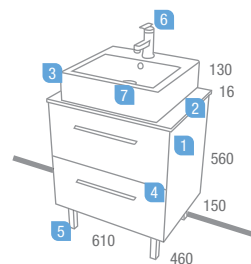

OPCIONAL

6	Monomando lavabo SIRIO cromo	16107 70,45
7	Sifón/desagüe CLICKER latón cromado	13663 51,37