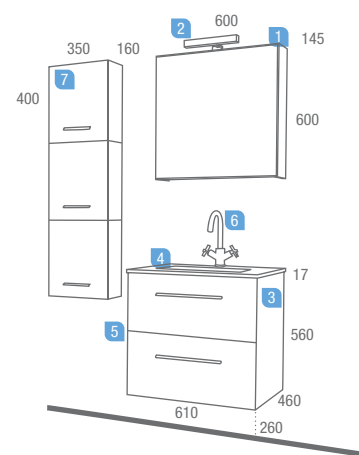

Serie **Creta**  
**Almazán 600**  
2 Cajones

DESCRIPCIÓN	COD	€
1 Armario ALMAZÁN puerta abatible 600 x 600 x 145	14402	181,52
2 Aplique VERO halógeno (2 x 40 W.)	14780	62,80
3 Mueble ALMAZÁN 600 2 cajones con freno	14394	242,54
4 Encimera/lavabo cristal IBERIA MASA BLANCA 610 x 460 con sifón y CLICKER	14597	200,71
5 Separadores de cajón inferior CANGAS 600	14073	39,15
<b>Precio total del conjunto</b>	<b>726,72</b>	
OPCIONAL		
6 Monoblock lavabo HÉLICE cromo	14824	91,85
AUXILIARES		
Cubo ALMAZÁN 350 x 400 x 160 izdo. con freno (unidad)	14399	98,07
7 Cubo ALMAZÁN 350 x 400 x 160 dcho. con freno (unidad)	14398	98,07

Detalle opción de muebles creta 600 y 800 2 cajones a suelo con patas

Serie **Creta**  
Detalle opción de muebles  
Almazán 600 y 800 2/c con patas

DESCRIPCIÓN	COD	€
1 Mueble ALMAZÁN 600 2 cajones con freno	14394	242,54
2 Encimera cristal marrón lavabo Posar 610	14558	153,12
3 Lavabo DAX-II porcelana blanco	7477	191,57
4 Separadores de cajón inferior CANGAS 600	14073	39,15
5 Juego 4 patas 150 H.	14534	44,37
<b>Precio total del conjunto</b>	<b>670,75</b>	
OPCIONAL		
6 Monomando lavabo REMEI cromo	14788	99,39
7 Sifón/desagüe CLICKER latón cromado	13663	50,35

Serie Creta  
**Almazán 800**  
2 Cajones

DESCRIPCIÓN	COD	€
1 Espejo CRETA 600 x 800 V/H	14833	97,47
2 Aplique BARRA fluorescente cromo (13 W.)	13151	150,07
3 Mueble ALMAZÁN 800 2 cajones con freno	14395	280,81
4 Encimera/lavabo cristal IBERIA NEGRO 810 x 460 con sifón y CLICKER	14607	168,22
5 Separadores de cajón inferior CANGAS 800	14074	46,02
<b>Precio total del conjunto</b>		<b>742,59</b>
OPCIONAL		
6 Monomando lavabo MORFEO cromo	15274	141,95
7 Juego 2 patas 260 H.	14413	31,90
AUXILIARES		
8 Pilar ALMAZÁN 300 x 1.400 x 240 con freno I/D	14403	200,19