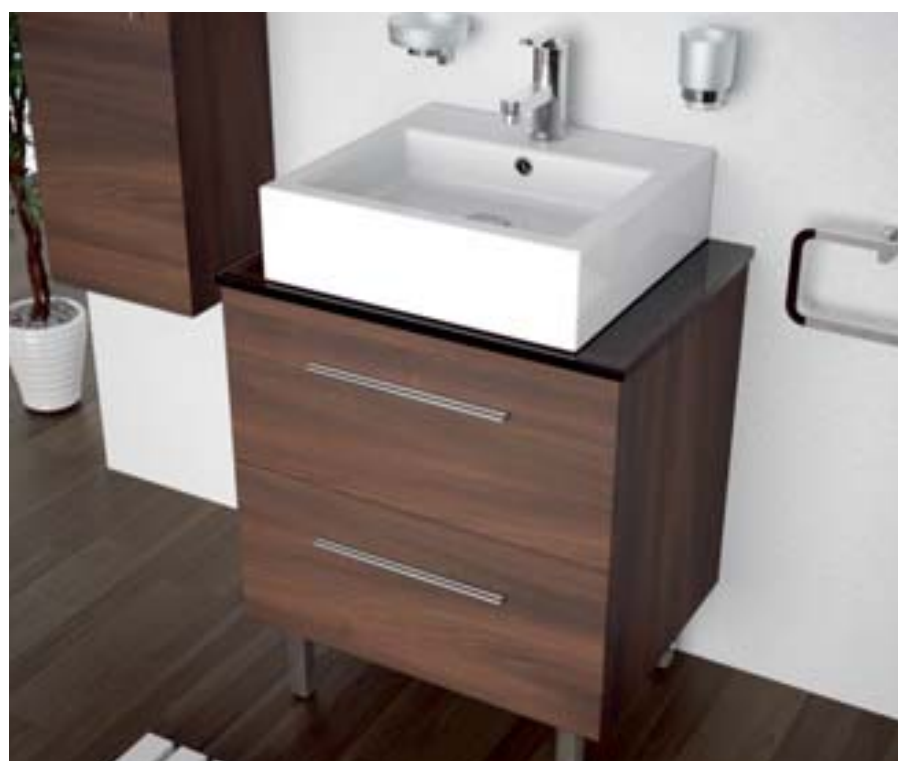

Serie **Creta**  
**Almazán 600**  
2 Cajones

DESCRIPCIÓN	COD	€
1 Armario ALMAZÁN puerta abatible 600 x 600 x 145	14402	181,52
2 Aplique VERO halógeno (2 x 40 W.)	14780	62,80
3 Mueble ALMAZÁN 600 2 cajones con freno	14394	242,54
4 Encimera/lavabo cristal IBERIA MASA BLANCA 610 x 460 con sifón y CLICKER	14597	200,71
5 Separadores de cajón inferior CANGAS 600	14073	39,15
<b>Precio total del conjunto</b>	<b>726,72</b>	
OPCIONAL		
6 Monoblock lavabo HÉLICE cromo	14824	91,85
AUXILIARES		
Cubo ALMAZÁN 350 x 400 x 160 izdo. con freno (unidad)	14399	98,07
7 Cubo ALMAZÁN 350 x 400 x 160 dcho. con freno (unidad)	14398	98,07

Detalle opción de muebles creta 600 y 800 2 cajones a suelo con patas

Serie **Creta**  
Detalle opción de muebles  
Almazán 600 y 800 2/c con patas

DESCRIPCIÓN	COD	€
1 Mueble ALMAZÁN 600 2 cajones con freno	14394	242,54
2 Encimera cristal marrón lavabo Posar 610	14558	153,12
3 Lavabo DAX-II porcelana blanco	7477	191,57
4 Separadores de cajón inferior CANGAS 600	14073	39,15
5 Juego 4 patas 150 H.	14534	44,37
<b>Precio total del conjunto</b>	<b>670,75</b>	
OPCIONAL		
6 Monomando lavabo REMEI cromo	14788	99,39
7 Sifón/desagüe CLICKER latón cromado	13663	50,35

Serie Creta  
**Almazán 800**  
2 Cajones

DESCRIPCIÓN	COD	€
1 Espejo CRETA 600 x 800 V/H	14833	97,47
2 Aplique BARRA fluorescente cromo (13 W.)	13151	150,07
3 Mueble ALMAZÁN 800 2 cajones con freno	14395	280,81
4 Encimera/lavabo cristal IBERIA NEGRO 810 x 460 con sifón y CLICKER	14607	168,22
5 Separadores de cajón inferior CANGAS 800	14074	46,02
<b>Precio total del conjunto</b>		<b>742,59</b>
OPCIONAL		
6 Monomando lavabo MORFEO cromo	15274	141,95
7 Juego 2 patas 260 H.	14413	31,90
AUXILIARES		
8 Pilar ALMAZÁN 300 x 1.400 x 240 con freno I/D	14403	200,19