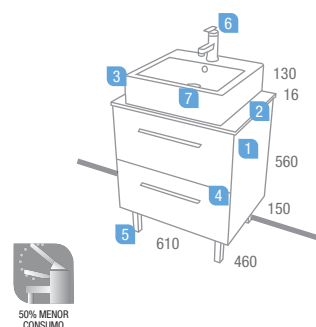

Serie **Creta**  
**Almazán 600**  
2 Cajones

DESCRIPCIÓN	COD	€
1 Armario ALMAZÁN puerta abatible 600 x 600 x 145	14402	181,52
2 Aplique VERO halógeno (2 x 40 W.)	14780	62,80
3 Mueble ALMAZÁN 600 2 cajones con freno	14394	242,54
4 Encimera/lavabo cristal IBERIA MASA BLANCA 610 x 460 con sifón y CLICKER	14597	200,71
5 Separadores de cajón inferior CANGAS 600	14073	39,15
<b>Precio total del conjunto</b>	<b>726,72</b>	
OPCIONAL		
6 Monoblock lavabo HÉLICE cromo	14824	91,85
AUXILIARES		
Cubo ALMAZÁN 350 x 400 x 160 izdo. con freno (unidad)	14399	98,07
7 Cubo ALMAZÁN 350 x 400 x 160 dcho. con freno (unidad)	14398	98,07

Detalle opción de muebles creta 600 y 800 2 cajones a suelo con patas

Serie **Creta**  
Detalle opción de muebles  
Almazán 600 y 800 2/c con patas

DESCRIPCIÓN	COD	€
1 Mueble ALMAZÁN 600 2 cajones con freno	14394	242,54
2 Encimera cristal marrón lavabo Posar 610	14558	153,12
3 Lavabo DAX-II porcelana blanco	7477	191,57
4 Separadores de cajón inferior CANGAS 600	14073	39,15
5 Juego 4 patas 150 H.	14534	44,37
<b>Precio total del conjunto</b>	<b>670,75</b>	
OPCIONAL		
6 Monomando lavabo REMEI cromo	14788	99,39
7 Sifón/desagüe CLICKER latón cromado	13663	50,35

Serie Creta  
**Almazán 800**  
2 Cajones

DESCRIPCIÓN	COD	€
1 Espejo CRETA 600 x 800 V/H	14833	97,47
2 Aplique BARRA fluorescente cromo (13 W.)	13151	150,07
3 Mueble ALMAZÁN 800 2 cajones con freno	14395	280,81
4 Encimera/lavabo cristal IBERIA NEGRO 810 x 460 con sifón y CLICKER	14607	168,22
5 Separadores de cajón inferior CANGAS 800	14074	46,02
<b>Precio total del conjunto</b>		<b>742,59</b>
OPCIONAL		
6 Monomando lavabo MORFEO cromo	15274	141,95
7 Juego 2 patas 260 H.	14413	31,90
AUXILIARES		
8 Pilar ALMAZÁN 300 x 1.400 x 240 con freno I/D	14403	200,19