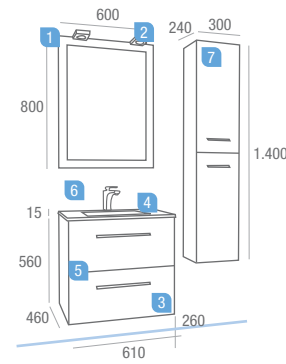

pag. 112

NORMA EN 120

CERRRE CON FRENO

50% MENOR CONSUMO

BAJO CONSUMO

	COD	€
Detalle auxiliar con tirador opcional "perfil" (unidad)	16279	10,32

serie creta | 600 blanco  
2 cajones

	COD	€
1	Espejo IBERIA AZUL 600 x 800 V/H	14828 84,37
2	Aplicado SLIM fluorescente (9 W) (2 unid.)	14835 155,86
3	Mueble CRETA "BLANCO" 600 2/cajones con freno	14535 283,09
4	Encimera/lavabo cristal IBERIA AZUL 610 x 460 con sifón y CLICKER	14608 168,80
5	Separadores de cajón inferior 600	14073 39,15
<b>Precio total del conjunto</b>		<b>731,27</b>
<b>OPCIONAL</b>		
6	Monomando lavabo BARDENAS cromo	16106 90,80
<b>AUXILIARES</b>		
7	Pilar CRETA "BLANCO" 300 x 1.400 x 240 con freno I/D	14539 232,34

serie creta | 800 blanco  
2 cajones

	COD	€
1	Espejo NEST OVAL 580 x 800 V/H	16076 113,12
2	Mueble CRETA "BLANCO" 800 2 cajones con freno	14536 307,62
3	Lavabo CANGAS 800 porcelana negro antracita	15321 319,67
4	Separadores de cajón inferior 800	14074 46,02
<b>Precio total del conjunto</b>		<b>786,43</b>
<b>OPCIONALES</b>		
5	Monomando lavabo GOBI cromo	16102 97,15
6	Sifón/desagüe CLICKER latón cromado	13663 51,37
<b>AUXILIARES</b>		
	Cubo CRETA BLANCO izdo. 350 x 400 x 160 con freno (unid)	14540 111,39
7	Cubo CRETA BLANCO dcho. 350 x 400 x 160 con freno (unid)	14541 111,39