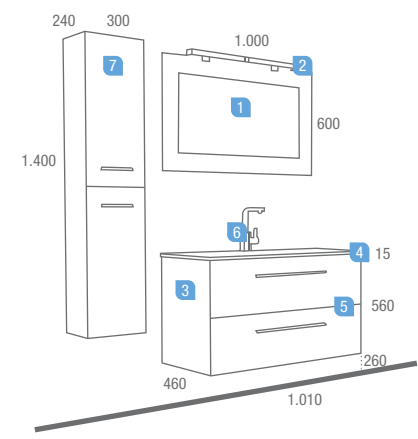

Serie Creta
Blanco 1000
 2 Cajones

DESCRIPCIÓN	COD	€
1 Espejo CRETA "GOLD" 1.000 x 600	15573	108,30
2 Aplique YAKIMA 70 fluorescente cromo (14 W.)	14837	149,19
3 Mueble CRETA "BLANCO" 1.000 2/cajones con freno	14738	311,57
4 Encimera /lavabo CRISTAL IBERIA "GOLD" 1.010 x 460 con sifón y desagüe CLICKER	15547	223,31
5 Separadores de cajón de 1.000	14075	59,77
Precio total del conjunto		852,14
OPCIONAL		
6 Monomando lavabo RÍMINI ALTO cromo	14787	121,94
AUXILIARES		
7 Pilar CRETA "BLANCO" 300 x 1.400 x 240 con freno I/D	14539	223,40

Serie Creta
Blanco 600
 Muebles fondo 45 / 2 cajones

DESCRIPCIÓN	COD	€
1 Espejo IBERIA AZUL 600 x 800 V/H	14828	81,11
2 Aplique SLIM fluorescente (9 W) (2 unid.)	14835	149,86
3 Mueble Creta "BLANCO" 600 2/cajones con freno	14535	282,81
4 Encimera/lavabo cristal IBERIA AZUL 610 x 460 con sifón y CLICKER	14608	162,31
5 Separadores de cajón inferior CANGAS 600	14073	39,15
Precio total del conjunto		715,24
OPCIONAL		
6 Monomando lavabo SABANA cromo	14817	73,07
AUXILIARES		
7 Pilar Creta "BLANCO" 300 x 1.400 x 240 con freno I/D	14539	223,40

Serie Creta
Blanco 800
 2 cajones

DESCRIPCIÓN	COD	€
1 Espejo FLORES NEGRO V/H 600 x 800	14444	130,49
2 Aplique YAKIMA 50 fluorescente (8 W.)	14782	128,19
3 Mueble Creta "BLANCO" 800 2 cajones con freno	14536	289,54
4 Lavabo CANGAS 800 porcelana negro antracita	15321	307,37
5 Separadores de cajón inferior CANGAS 800	14074	46,02
Precio total del conjunto		901,61
OPCIONAL		
6 Monomando lavabo SAMOA cromo	14797	106,89
7 Sifón/desagüe CLICKER latón cromado	13663	50,35
AUXILIAR		
8 Cubo Creta BLANCO izdo. 350 x 400 x 160 con freno (unid)	14540	106,45
8 Cubo Creta BLANCO dcho. 350 x 400 x 160 con freno (unid)	14541	106,45