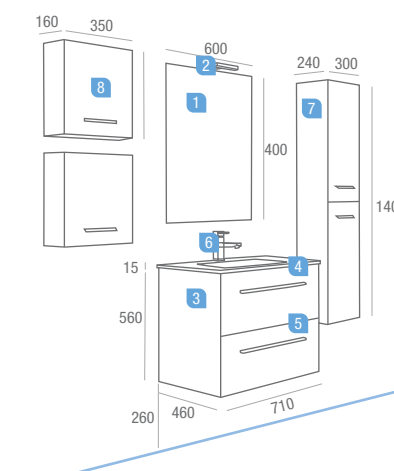

AUXILIARES

7	Pilar CRETA "BLANCO" 300 x 1.400 x 240 con freno VD	14539 232,34
8	Cubo CRETA BLANCO Izdo. con freno (unidad)	14540 111,39