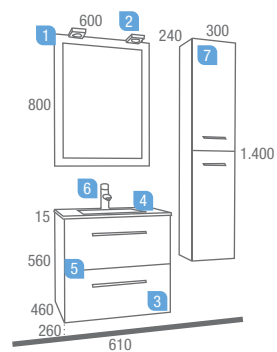

Serie Creta
Blanco 1000
 2 Cajones

DESCRIPCIÓN	COD	€
1 Espejo CRETA "GOLD" 1.000 x 600	15573	108,30
2 Aplique YAKIMA 70 fluorescente cromo (14 W.)	14837	149,19
3 Mueble CRETA "BLANCO" 1.000 2/cajones con freno	14738	311,57
4 Encimera /lavabo CRISTAL IBERIA "GOLD" 1.010 x 460 con sifón y desagüe CLICKER	15547	223,31
5 Separadores de cajón de 1.000	14075	59,77
Precio total del conjunto		852,14
OPCIONAL		
6 Monomando lavabo RÍMINI ALTO cromo	14787	121,94
AUXILIARES		
7 Pilar CRETA "BLANCO" 300 x 1.400 x 240 con freno I/D	14539	223,40

Serie Creta
Blanco 600
 Muebles fondo 45 / 2 cajones

DESCRIPCIÓN	COD	€
1 Espejo IBERIA AZUL 600 x 800 V/H	14828	81,11
2 Aplique SLIM fluorescente (9 W) (2 unid.)	14835	149,86
3 Mueble Creta "BLANCO" 600 2/cajones con freno	14535	282,81
4 Encimera/lavabo cristal IBERIA AZUL 610 x 460 con sifón y CLICKER	14608	162,31
5 Separadores de cajón inferior CANGAS 600	14073	39,15
Precio total del conjunto		715,24
OPCIONAL		
6 Monomando lavabo SABANA cromo	14817	73,07
AUXILIARES		
7 Pilar Creta "BLANCO" 300 x 1.400 x 240 con freno I/D	14539	223,40

Serie Creta
Blanco 800
 2 cajones

DESCRIPCIÓN	COD	€
1 Espejo FLORES NEGRO V/H 600 x 800	14444	130,49
2 Aplique YAKIMA 50 fluorescente (8 W.)	14782	128,19
3 Mueble Creta "BLANCO" 800 2 cajones con freno	14536	289,54
4 Lavabo CANGAS 800 porcelana negro antracita	15321	307,37
5 Separadores de cajón inferior CANGAS 800	14074	46,02
Precio total del conjunto		901,61
OPCIONAL		
6 Monomando lavabo SAMOA cromo	14797	106,89
7 Sifón/desagüe CLICKER latón cromado	13663	50,35
AUXILIAR		
8 Cubo Creta BLANCO izdo. 350 x 400 x 160 con freno (unid)	14540	106,45
8 Cubo Creta BLANCO dcho. 350 x 400 x 160 con freno (unid)	14541	106,45