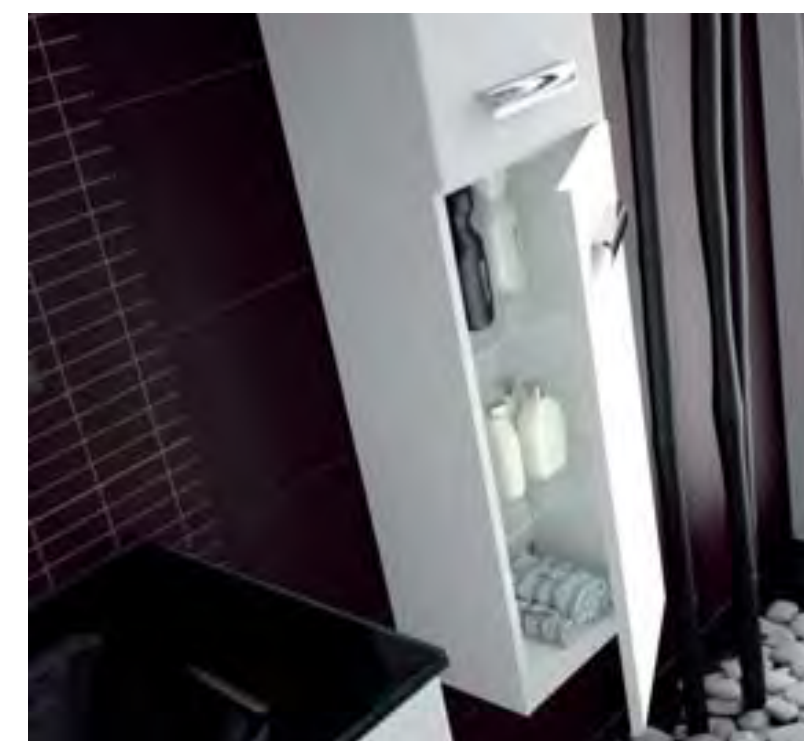

pag. 112

NORMA EN 120

CERRRE CON FRENO

50% MENOR CONSUMO

BAJO CONSUMO