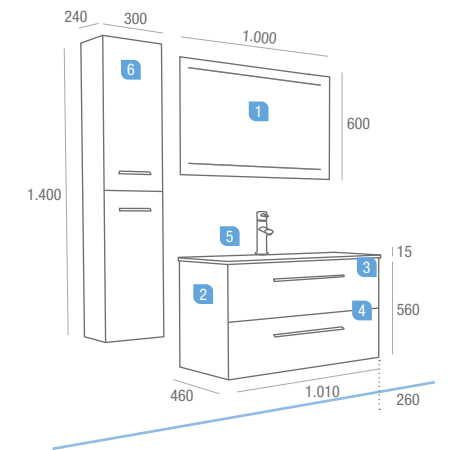

serie creta | 1000 blanco  
2 cajones

	COD	€
1	Espejo PARÍS Luz de LEDS C/ SENSOR 950 x 600 ( 3,84w.)	16086 303,72
2	Mueble CRETA "BLANCO" 1.000 2/cajones con freno	14738 324,04
3	Encimera /lavabo CRISTAL IBERIA "GOLD" 1.010 x 460 con sifón y desagüe CLICKER	15547 232,24
4	Separadores de cajón de 1.000	14075 59,77

serie creta 700 blanco  
2 cajones

	COD	€
1	Espejo GALIA 600x800 V/H	16087 78,53
2	APLIQUE MINERVA 280 LUZ LEDS (8W.)	15707 136,99
3	Mueble CRETA 2 cajones con freno 700 blanco	15983 296,67
4	Enc.-Lavabo CRISTAL IBERIA 710X460 BLACK (sifón/desagüe CLICKER)	16193 171,87
5	Separadores de cajón inferior 700	16154 44,10

serie creta | 800 blanco  
2 cajones

	COD	€
1	Espejo NEST OVAL 580 x 800 V/H	16076 113,12
2	Mueble CRETA "BLANCO" 800 2 cajones con freno	14536 307,62
3	Lavabo CANGAS 800 porcelana negro antracita	15321 319,67
4	Separadores de cajón inferior 800	14074 46,02
<b>Precio total del conjunto</b>		<b>786,43</b>
<b>OPCIONALES</b>		
5	Monomando lavabo GOBI cromo	16102 97,15
6	Sifón/desagüe CLICKER latón cromado	13663 51,37
<b>AUXILIARES</b>		
	Cubo CRETA BLANCO izdo. 350 x 400 x 160 con freno (unid)	14540 111,39
7	Cubo CRETA BLANCO dcho. 350 x 400 x 160 con freno (unid)	14541 111,39