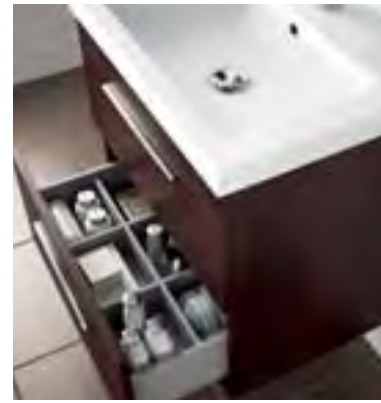

Precio total del conjunto 586,84

OPCIONALES

6	Monomando lavabo SIRIO cromo	16107 70,45
7	Sifón/desagüe CLICKER latón cromado	13663 51,37

AUXILIARES

8	Pilar CONDAL WENGE 308 x 1.400 x 240 con freno I/D	13811 208,34
9	Cubo PANAMÁ con espejo 305 x 300 x 135 V/D (unidad)	10962 61,40

Precio total del conjunto **658,57**

OPCIONALES

6	Monomando lavabo BARDENAS cromo	16106 90,80
7	Sifón/desagüe CLICKER latón cromado	13663 51,37

AUXILIARES

8	Pilar DAX Wenge 220 x 1.900 x 220 dcho.	12662 164,67
	Pilar DAX Wenge 220 x 1.900 x 220 izdo.	13800 164,67