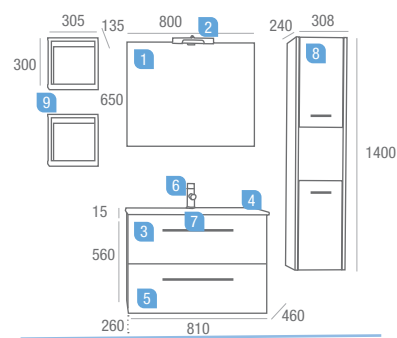

Precio total del conjunto **608,31**

OPCIONALES

6	Monomando lavabo BARDENAS cromo	16106 90,80
7	Sifón/desagüe CLICKER latón cromado	13663 51,37

AUXILIARES

8	Pilar CONDAL Wenge 308 x 1.400 x 240 I/D	13811 208,34
9	Cubo PANAMÁ con espejo 305 x 300 x 135 I/D (unidad)	10962 61,40