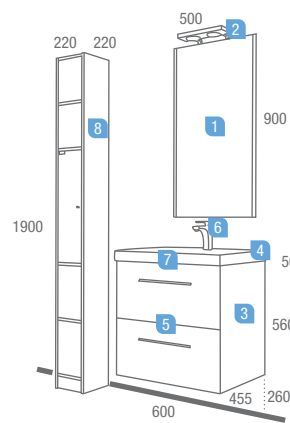

Serie **Creta**
Wenge 800
2 Cajones

DESCRIPCIÓN	COD	€
1 Espejo VERONA 800 x 650	9103	78,93
2 Aplique ATENAS inox. cristal halógeno (2x40W)	15261	47,43
3 Mueble Creta 800 Wenge 2 cajones con freno	15583	265,32
4 Lavabo IBERIA 810 porcelana blanco	14712	152,00
5 Separadores de cajón inferior CANGAS 800	14074	46,02
Precio total del conjunto		589,70
OPCIONAL		
6 Monomando lavabo SABANA cromo	14817	73,07
7 Sifón/desagüe CLICKER latón cromado	13663	50,35
AUXILIARES		
8 Pilar CONDAL Wenge 308 x 1.400 x 240 I/D	13811	200,32
9 Cubo PANAMÁ con espejo 305 x 300 x 135 I/D (unidad)	10962	59,03

Colección **CRETA**
Detalle opción de muebles
Creta 600 y 800 2/c con patas

COMPOSICIÓN	COD	€
1 Mueble Creta 800 Wenge 2 cajones con freno	15583	265,32
2 Encimera cristal negro lavabo Posar 810	14559	182,84
3 Lavabo VALENCIA porcelana blanco	12664	183,52
4 Separadores de cajón inferior CANGAS 800	14074	46,02
5 Juego 4 patas 150 H.	14534	44,37
Precio total del conjunto		722,07
OPCIONAL		
6 Monomando lavabo CARPATIA cromo	14805	171,57
7 Sifón/desagüe CLICKER latón cromado	13663	50,35

Serie Creta
Wenge 600
 2 cajones

DESCRIPCIÓN	COD	€
1 Espejo AROSA 500 x 900 bisel	7420	82,64
2 Aplique SLIM-2 fluorescente (2 x 9 W.)	14836	135,39
3 Mueble CRETA Wenge 600 2 cajones con freno	15582	238,05
4 Lavabo CANGAS 600 x 455 porcelana blanco	13844	226,55
5 Separadores de cajón inferior CANGAS 600	14073	39,15
Precio total del conjunto		721,78
OPCIONAL		
6 Monomando lavabo MARISMA cromo	14809	159,55
7 Sifón/desagüe CLICKER latón cromado	13663	50,35
AUXILIARES		
8 Pilar DAX Wenge 220 x 1.900 x 220 dcho.	12662	157,31
Pilar DAX Wenge 220 x 1.900 x 220 izdo.	13800	157,31