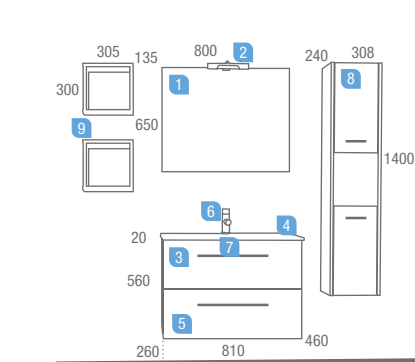

Serie **Creta**
Wenge 800
2 Cajones

DESCRIPCIÓN	COD	€
1 Espejo VERONA 800 x 650	9103	78,93
2 Aplique ATENAS inox. cristal halógeno (2x40W)	15261	47,43
3 Mueble Creta 800 Wenge 2 cajones con freno	15583	265,32
4 Lavabo IBERIA 810 porcelana blanco	14712	152,00
5 Separadores de cajón inferior CANGAS 800	14074	46,02
Precio total del conjunto		589,70
OPCIONAL		
6 Monomando lavabo SABANA cromo	14817	73,07
7 Sifón/desagüe CLICKER latón cromado	13663	50,35
AUXILIARES		
8 Pilar CONDAL Wenge 308 x 1.400 x 240 I/D	13811	200,32
9 Cubo PANAMÁ con espejo 305 x 300 x 135 I/D (unidad)	10962	59,03

Colección **CRETA**
Detalle opción de muebles
Creta 600 y 800 2/c con patas

COMPOSICIÓN	COD	€
1 Mueble Creta 800 Wenge 2 cajones con freno	15583	265,32
2 Encimera cristal negro lavabo Posar 810	14559	182,84
3 Lavabo VALENCIA porcelana blanco	12664	183,52
4 Separadores de cajón inferior CANGAS 800	14074	46,02
5 Juego 4 patas 150 H.	14534	44,37
Precio total del conjunto		722,07
OPCIONAL		
6 Monomando lavabo CARPATIA cromo	14805	171,57
7 Sifón/desagüe CLICKER latón cromado	13663	50,35

Serie Creta
Wenge 600
 2 cajones

DESCRIPCIÓN	COD	€
1 Espejo AROSA 500 x 900 bisel	7420	82,64
2 Aplique SLIM-2 fluorescente (2 x 9 W.)	14836	135,39
3 Mueble CRETA Wenge 600 2 cajones con freno	15582	238,05
4 Lavabo CANGAS 600 x 455 porcelana blanco	13844	226,55
5 Separadores de cajón inferior CANGAS 600	14073	39,15
Precio total del conjunto		721,78
OPCIONAL		
6 Monomando lavabo MARISMA cromo	14809	159,55
7 Sifón/desagüe CLICKER latón cromado	13663	50,35
AUXILIARES		
8 Pilar DAX Wenge 220 x 1.900 x 220 dcho.	12662	157,31
Pilar DAX Wenge 220 x 1.900 x 220 izdo.	13800	157,31