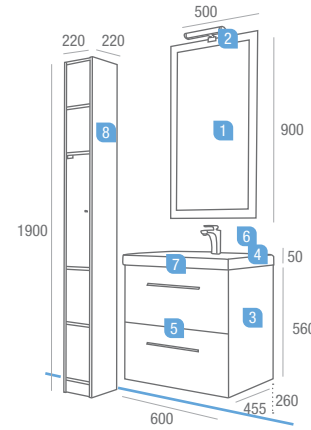

serie creta | 600 wenge
2 cajones

	COD	€
1	Espejo DALÍ doble luna 900x500	16079 74,13
2	Aplicque NEW ADRA halógeno (2 x 40 W.)	14781 58,97
3	Mueble CRETA Wenge 600 2 cajones con freno	15582 247,57
4	Lavabo CANGAS 600 x 455 porcelana blanco	13844 238,75
5	Separadores de cajón inferior 600	14073 39,15

Precio total del conjunto **658,57**

OPCIONALES

6	Monomando lavabo BARDENAS cromo	16106 90,80
7	Sifón/desagüe CLICKER latón cromado	13663 51,37

AUXILIARES

8	Pilar DAX Wenge 220 x 1.900 x 220 dcho.	12662 164,67
	Pilar DAX Wenge 220 x 1.900 x 220 izdo.	13800 164,67