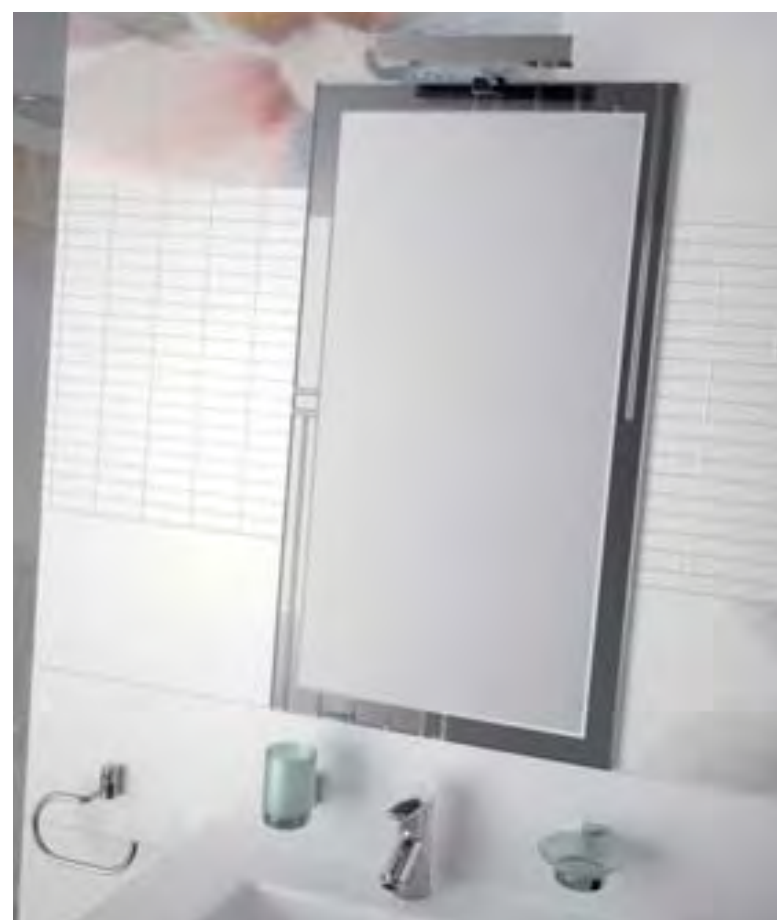

serie creta | 700 wenge
2 cajones

	COD	€
1	Espejo DALÍ doble luna 900x500 V/H	16079 74,13
2	Aplique VERO halógeno (2 x 40 W.)	14780 65,32
3	Mueble CRETA 700 wenge	16037 266,82
4	Lavabo IBERIA 710 x 460 Porcelana blanco	16191 136,47
5	Separadores de cajón inferior 700	16154 44,10

Precio total del conjunto 586,84

OPCIONALES

6	Monomando lavabo SIRIO cromo	16107 70,45
7	Sifón/desagüe CLICKER latón cromado	13663 51,37

AUXILIARES

8	Pilar CONDAL WENGE 308 x 1.400 x 240 con freno I/D	13811 208,34
9	Cubo PANAMÁ con espejo 305 x 300 x 135 V/D (unidad)	10962 61,40