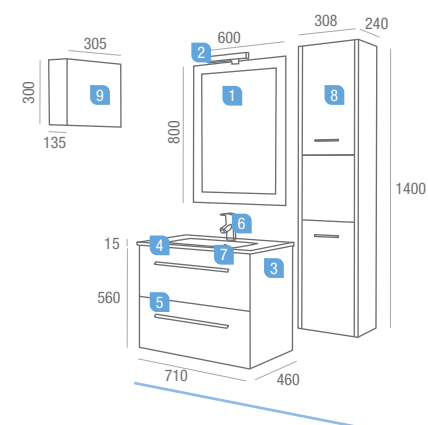

Precio total del conjunto 586,84

OPCIONALES

6	Monomando lavabo SIRIO cromo	16107 70,45
7	Sifón/desagüe CLICKER latón cromado	13663 51,37

AUXILIARES

8	Pilar CONDAL WENGE 308 x 1.400 x 240 con freno I/D	13811 208,34
9	Cubo PANAMÁ con espejo 305 x 300 x 135 V/D (unidad)	10962 61,40