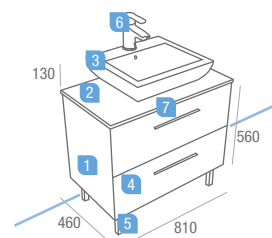

OPCIONAL

6	Monomando lavabo BARDENAS cromo	16106 90,80
7	Sifón/desagüe CLICKER latón cromado	13663 51,37
2	Encimera mármol BLANCO MICRO CANGAS 1010 x 460	13886 134,60
	Encimera mármol MARFIL CANGAS 1010 x 460	16256 142,67