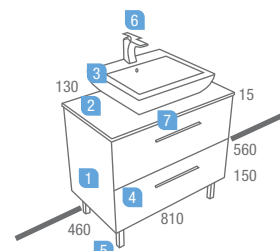

Serie **Creta**
Wenge 800
2 Cajones

DESCRIPCIÓN	COD	€
1 Espejo VERONA 800 x 650	9103	78,93
2 Aplique ATENAS inox. cristal halógeno (2x40W)	15261	47,43
3 Mueble Creta 800 Wenge 2 cajones con freno	15583	265,32
4 Lavabo IBERIA 810 porcelana blanco	14712	152,00
5 Separadores de cajón inferior CANGAS 800	14074	46,02
Precio total del conjunto		589,70
OPCIONAL		
6 Monomando lavabo SABANA cromo	14817	73,07
7 Sifón/desagüe CLICKER latón cromado	13663	50,35
AUXILIARES		
8 Pilar CONDAL Wenge 308 x 1.400 x 240 I/D	13811	200,32
9 Cubo PANAMÁ con espejo 305 x 300 x 135 I/D (unidad)	10962	59,03

Colección **CRETA**
Detalle opción de muebles
Creta 600 y 800 2/c con patas

COMPOSICIÓN	COD	€
1 Mueble Creta 800 Wenge 2 cajones con freno	15583	265,32
2 Encimera cristal negro lavabo Posar 810	14559	182,84
3 Lavabo VALENCIA porcelana blanco	12664	183,52
4 Separadores de cajón inferior CANGAS 800	14074	46,02
5 Juego 4 patas 150 H.	14534	44,37
Precio total del conjunto		722,07
OPCIONAL		
6 Monomando lavabo CARPATIA cromo	14805	171,57
7 Sifón/desagüe CLICKER latón cromado	13663	50,35