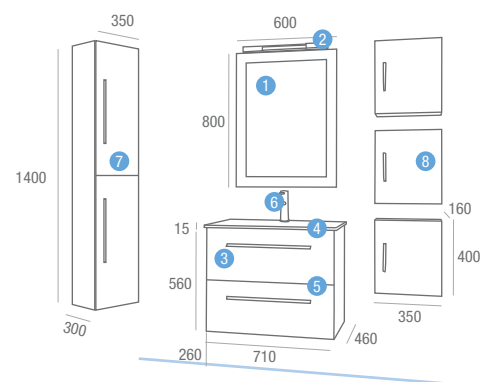

serie creta | 700 new black
2 cajones

	COD	€
1 Espejo PLATA grabado 600X800 V/H	16080	72,62
2 Aplique YAKIMA 500 fluorescente (8 W.)	14782	133,32
3 Mueble CRETA 700 new black	15985	304,72
4 Enc.-Lavabo CRISTAL IBERIA 710X460 MASA BLANCA (sifón/desagüe CLICKER)	16192	213,62
5 Separadores de cajón inferior 700	16154	44,10

Precio total del conjunto **768,38**

OPCIONALES

6 Monomando lavabo NAMIB cromo	16096	129,10

AUXILIARES

7 Pilar BLACK 350x1.400x300 I/D con freno	15499	255,29
8 Cubo BLACK 350x400x160 I/D con freno (ud)	15498	144,00