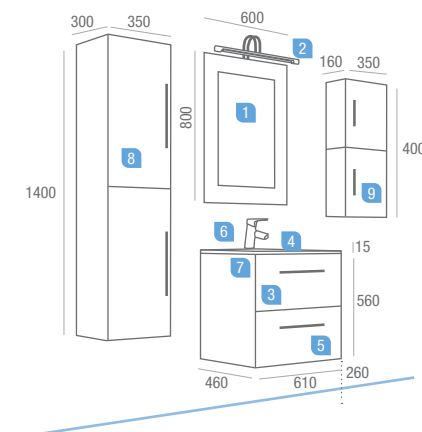

serie creta | 600 new black
2 cajones

	COD	€
1	Espejo CRETA 600 x 800 V/H	14833 101,37
2	Aplicador BARRA fluorescente cromo (13 W.)	13151 156,07
3	Mueble Creta 600 NEW BLACK 2 cajones con freno	15579 283,09
4	Lavabo IBERIA 610 porcelana blanco	14711 113,70
5	Separadores de cajón inferior 600	14073 39,15

Precio total del conjunto con un mueble **693,38**

OPCIONALES

6	Monomando lavabo SIRIO cromo	16107 70,45
7	Sifón/desagüe CLICKER latón cromado	13663 51,37

AUXILIARES

8	Pilar BLACK 350x1.400x300 I/D con freno	15499 255,29
9	Cubo BLACK 350x400x160 I/D con freno (unid)	15498 144,00

	COD	€
Lavabo Cargas Doble 1205x455 carga mineral brillo	15509	437,56

Válido para muebles de 600 Creta.