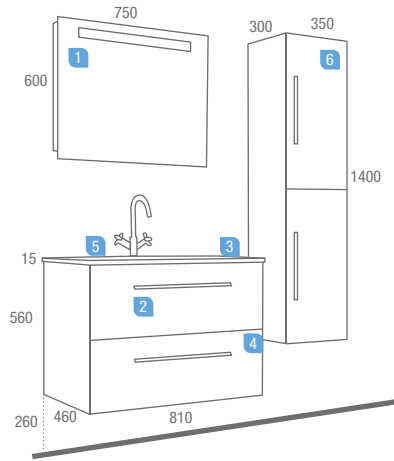

Detalle puerta abierta, pilar y canto bicolor.

DESCRIPCIÓN	COD	€
Lavabo Cangas Doble 1205x455 carga mineral brillo	15509	420,73

Válido para muebles de 600 Creta.

Serie Creta  
**New black 800**  
2 cajones

DESCRIPCIÓN	COD	€
1 Espejo BISEL 1 luz sup. fluorescente 750 x 600 (18 W.)	13865	190,43
2 Mueble CRETA NEW BLACK 800 2 cajones con freno	15580	295,79
3 Encimera /lavabo cristal IBERIA PLATA 810 x 460 con sifón y desagüe CLICKER	15543	205,79
4 Separadores de cajón inferior 800	14074	46,02
<b>Precio total del conjunto</b>	<b>738,03</b>	
OPCIONAL		
5 Monoblock lavabo HÉLICE cromo	14824	91,85
AUXILIARES		
6 Pilar BLACK 350x1.400x300 I/D con freno	15499	245,47