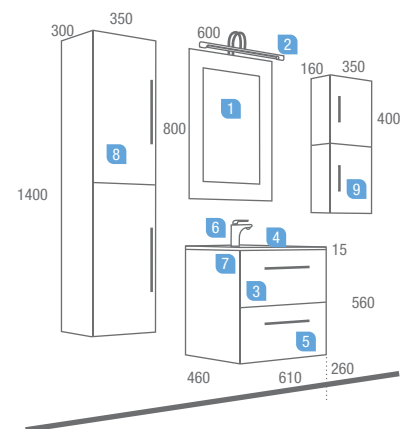

Serie **Creta**  
**New black 600**  
 2 Cajones

DESCRIPCIÓN	COD	€
1 Espejo CRETA 600 x 800 V/H	14833	97,47
2 Aplique BARRA fluorescente cromo (13 W.)	13151	150,07
3 Mueble Creta 600 NEW BLACK 2 cajones con freno	15579	272,21
4 Lavabo IBERIA 610 porcelana blanco	14711	109,34
5 Separadores de cajón inferior CANGAS 600	14073	39,15
<b>Precio total del conjunto</b>	<b>668,24</b>	

OPCIONAL

6 Monomando lavabo MARISMA cromo	14809	159,55
7 Sifón/desagüe CLICKER latón cromado	13663	50,35

AUXILIARES

8 Pilar BLACK 350x1.400x300 I/D con freno	15499	245,47
9 Cubo BLACK 350x400x160 I/D con freno (unid)	15498	141,17

Detalle puerta abierta, pilar y canto bicolor.

DESCRIPCIÓN	COD	€
Lavabo Cangas Doble 1205x455 carga mineral brillo	15509	420,73

Válido para muebles de 600 Creta.

Serie Creta  
**New black 800**  
2 cajones

DESCRIPCIÓN	COD	€
1 Espejo BISEL 1 luz sup. fluorescente 750 x 600 (18 W.)	13865	190,43
2 Mueble CRETA NEW BLACK 800 2 cajones con freno	15580	295,79
3 Encimera /lavabo cristal IBERIA PLATA 810 x 460 con sifón y desagüe CLICKER	15543	205,79
4 Separadores de cajón inferior 800	14074	46,02
<b>Precio total del conjunto</b>	<b>738,03</b>	
OPCIONAL		
5 Monoblock lavabo HÉLICE cromo	14824	91,85
AUXILIARES		
6 Pilar BLACK 350x1.400x300 I/D con freno	15499	245,47