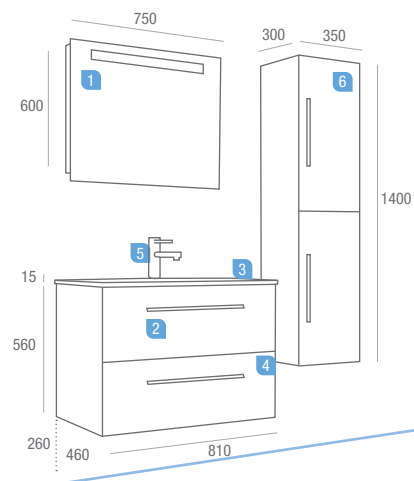

serie creta | 800 new black

2 cajones

pag. 112

CIERRE CON FRENO

BAJO CONSUMO

	COD	€
1	Espejo BISEL 1 luz sup. fluorescente 750 x 600 (18 W.)	13865 198,05
2	Mueble CRETA NEW BLACK 800 2 cajones con freno	15580 307,62
3	Encimera /lavabo cristal IBERIA PLATA 810 x 460 con sifón y desagüe CLICKER	15543 214,02
4	Separadores de cajón inferior 800	14074 46,02

Precio total del conjunto **765,71**

OPCIONALES

5	Monoblock lavabo NAMIB cromo	16096 129,10

AUXILIARES

6	Pilar BLACK 350x1.400x300 I/D con freno	15499 255,29