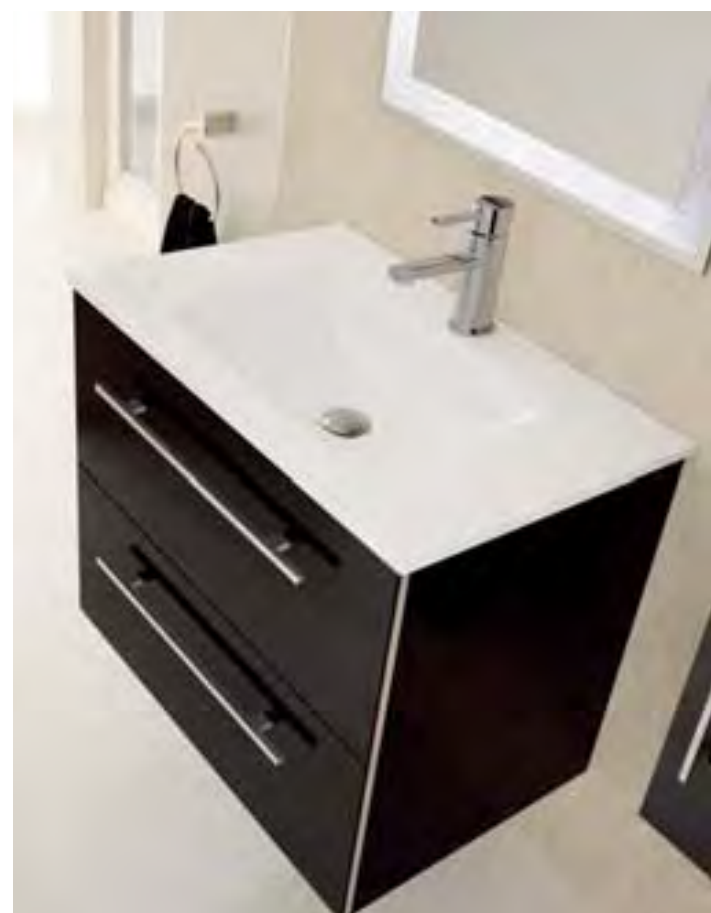

COD	€
Detalle del pilar con tirador PUENTE (unidad)	16278	20,87