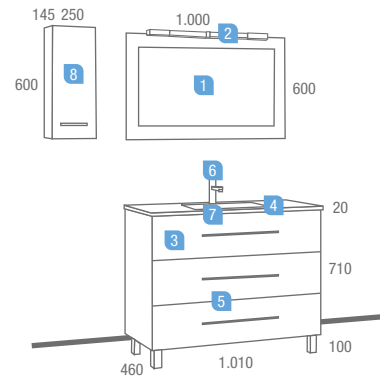

Serie Rodas
Blanco 1000
3 Cajones

DESCRIPCIÓN	COD	€
1 Espejo CRETA 1.000 x 600 negro (doble luna)	14834	97,47
2 Aplique YAKIMA 70 fluorescente cromo (14W)	14837	149,19
3 Mueble RODAS Blanco 1.000 3/caj. c/freno.	15502	356,29
4 Lavabo IBERIA 1.010x460 porcelana blanco	14713	178,20
5 Separadores de cajón 1.000	14075	59,77
Precio total del conjunto		840,92

OPCIONAL	COD	€
6 Monomando lavabo SAMOA cromo	14797	106,89
7 Juego sifón/desagüe clicker latón cromado	13663	50,35
AUXILIARES		
Módulo CRETA 250 x 600 x145 izdo c/freno. (unidad)	14542	107,62
Módulo CRETA 250 x 600 x 145 dcho c/freno. (unidad)	14543	107,62

Serie Rodas
Blanco 800
3 Cajones

DESCRIPCIÓN	COD	€
1 Espejo MARCO NEGRO 600x800 V/H	15419	82,97
2 Aplique YAKIMA 50 fluorescente cromo (8W)	14782	128,19
3 Mueble RODAS Blanco 800 3/caj. c/freno.	15500	330,19
4 Lavabo CANGAS 800 x 455 porcelana negro antracita	15321	307,37
5 Separadores de cajón 800	14074	46,02
Precio total del conjunto		894,74