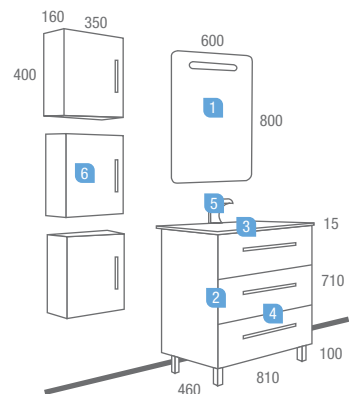

**Serie Rodas**  
**Black 800**  
3 Cajones

DESCRIPCIÓN	COD	€
1 Espejo OSLO 600x800 con luz fluorescente (1x15W)	15416	195,54
2 Mueble RODAS 800 BLACK 3 cajones con freno	15501	330,61
3 Encimera/lavabo cristal IBERIA AQUAMAR 810x460 con sifón y desagüe clicker	14625	168,22
4 Separadores de cajón inferior CANGAS 800	14074	46,02
<b>Precio total del conjunto</b>	<b>740,39</b>	
OPCIONAL		
5 Monomando lavabo CARPATIA cromo	14805	171,57
AUXILIARES		
6 Cubo BLACK 350x400x160 I/D con freno (unidad)	15498	141,17

Detalle separadores en cajón inferior.

**Serie Rodas**  
**Black 1000**  
3 cajones

DESCRIPCIÓN	COD	€
1 Espejo LONDON 950x600 c/luz fluorescente (2x15w) V/H	15415	239,93
2 Mueble RODAS 1.000 BLACK 3 cajones con freno	15503	350,32
3 Enc./lav. cristal IBERIA MASA BLANCA 1.010x460 con sifón y desagüe clicker	14599	215,47
4 Separadores de cajón 1.000	14075	59,77
<b>Precio total del conjunto</b>	<b>865,49</b>	
OPCIONAL		
5 Monomando lavabo MARISMA cromo.	14809	159,55
AUXILIARES		
6 Cubo BLACK 350 x 400 x 160 I/D c/freno. (unidad)	15498	141,17
7 Pilar BLACK 350 x 1.400 x 300 I/D c/freno.	15499	245,47