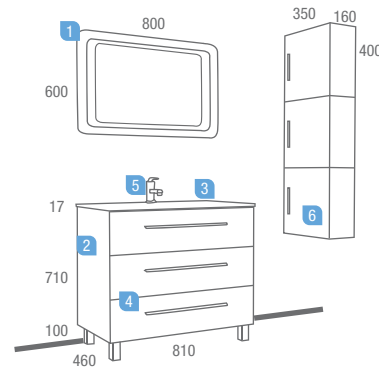

Serie Rodas
Añil 800
3 cajones

| DESCRIPCIÓN | COD | € |
|---|---------------|--------|
| 1 Espejo LONDON 800x600 con luz fluorescente (2 x 15W.) | 15414 | 205,75 |
| 2 Mueble RODAS 800 AÑIL 3 cajones con freno | 15585 | 342,17 |
| Encimera/lavabo cristal IBERIA | | |
| 3 MASA BLANCA 810 x 460 con sifón y desagüe clicker | 14598 | 209,57 |
| 4 Separadores de cajón inferior CANGAS 800 | 14074 | 46,02 |
| Precio total del conjunto | 803,51 | |
| OPCIONAL | | |
| 5 Monomando lavabo REMEI cromo | 14788 | 99,39 |
| AUXILIARES | | |
| 6 Cubo AÑIL 350x400x160 V/D con freno (unidad) | 15504 | 141,17 |

Serie Rodas
Añil 1000
3 cajones

| DESCRIPCIÓN | COD | € |
|--|---------------|--------|
| 1 Espejo BISEL 920 x 600 con luz superior fluorescente (18 W.) | 13813 | 226,27 |
| 2 Mueble RODAS 1.000 AÑIL 3 cajones con freno | 15586 | 361,07 |
| Encimera/lavabo cristal IBERIA | | |
| 3 NEGRO 1.010 x 460 con sifón y desagüe clicker | 14612 | 171,17 |
| 4 Separadores de cajón de 1.000 | 14075 | 59,77 |
| Precio total del conjunto | 818,28 | |
| OPCIONAL | | |
| 5 Monomando lavabo RIMINI cromo | 14783 | 133,24 |
| AUXILIARES | | |
| 6 Pilar AÑIL 350 x 1.400 x 300 V/D con freno | 15505 | 245,47 |