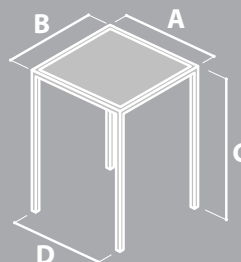

sillaconcept

ESTE PRODUCTO ESTA FABRICADO CON TECNOLOGIA BIOPROOF, QUE INHIBE LA PROLIFERACION DE BACTERIAS Y MICROORGANISMOS PERMANENTEMENTE

Datos técnicos

Silla

CONCEPT		Pata
	cm	
A	40	
B	50	
C	41	
D	34	
E	81	
F	44	
m ³ (2 Ud.) 0,28		
Peso (2 Ud.) 12 kg		

Dispone de imágenes de este producto en la página 137 de nuestro Catálogo General nº 10.

Taburete

CONCEPT		Pata
	cm	
A	34	
B	34	
C	46	
D	34	
m ³ (2 Ud.) 0,09		
Peso (2 Ud.) 9 kg		

Componentes

ASIENTO

RESPALDO