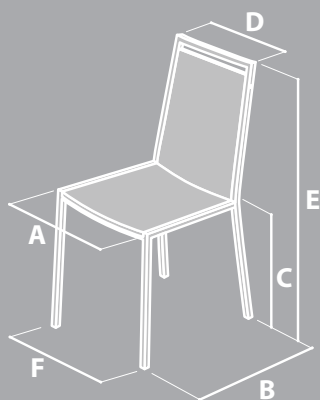

sillaconcept

ESTE PRODUCTO ESTA FABRICADO CON TECNOLOGIA BIOPROOF, QUE INHIBE LA PROLIFERACION DE BACTERIAS Y MICROORGANISMOS PERMANENTEMENTE

Datos técnicos

Silla

CONCEPT		Pata
	cm	
A	40	
B	50	
C	41	
D	34	
E	81	
F	44	
m ³ (2 Ud.) 0,28		
Peso (2 Ud.) 12 kg		

Dispone de imágenes de este producto en la página 137 de nuestro Catálogo General nº 10.

Taburete

CONCEPT		Pata
	cm	
A	34	
B	34	
C	46	
D	34	
m ³ (2 Ud.) 0,09		
Peso (2 Ud.) 9 kg		

Componentes

ASIENTO

RESPALDO

Silla · Chair

Taburete · Stool

Silla Concept · Asiento y respaldo rojo
Concept chair · Red seat and back

Consulte versiones, acabados y códigos en la página 102 de nuestra tarifa
Consult versions, finishes, and codes on page 102 of our price list