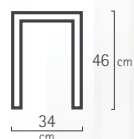

Dispone de imágenes de este producto en la página 137 de nuestro Catálogo General nº 10.

Taburete

CONCEPT		Pata
	cm	
A	34	
B	34	
C	46	
D	34	
m ³ (2 Ud.) 0,09		
Peso (2 Ud.) 9 kg		

Componentes

ASIENTO

RESPALDO

Silla Concept · Asiento tapizado Nobel violeta, respaldo metalizado
Concept chair · Nobel violeta upholstered seat, metallic finish back

Taburete Concept · Asiento naranja
Concept stool · Orange seat

Medidas · Measures

Silla · Chair

Taburete · Stool

Silla Concept · Asiento y respaldo rojo
Concept chair · Red seat and back

Consulte versiones, acabados y códigos en la página 102 de nuestra tarifa
Consult versions, finishes, and codes on page 102 of our price list