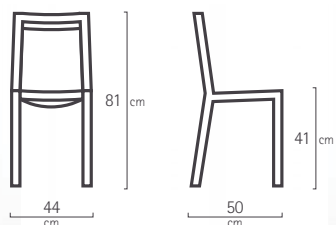

Dispone de imágenes de este producto en la página 137 de nuestro Catálogo General nº 10.

Taburete

CONCEPT		Pata
	cm	
A	34	
B	34	
C	46	
D	34	
m ³ (2 Ud.) 0,09		
Peso (2 Ud.) 9 kg		

Componentes

ASIENTO

RESPALDO

CONCEPT	PATA	ARMAZÓN	RESPALDO	ASIENTOS		PUNTOS
		 METÁLICO BLANCO	 LACADO BLANCO	 Lacado blanco 74284	 Lacado negro 74288	116
				 Vector Blanco 65084	 Vector Negro 65085	123
				 Fiori 74287		129

CONCEPT	PATA	ARMAZÓN	RESPALDO	ASIENTOS		PUNTOS
		 METÁLICO NEGRO	 LACADO NEGRO	 Lacado blanco 74289	 Lacado negro 74290	116
				 Vector Blanco 65086	 Vector Negro 65087	123
				 Fiori 74293		129

Silla Concept · Asiento tapizado Nobel violeta, respaldo metalizado
Concept chair · Nobel violeta upholstered seat, metallic finish back

Taburete Concept · Asiento naranja
Concept stool · Orange seat

Medidas · Measures

Silla · Chair

Taburete · Stool

Silla Concept · Asiento y respaldo rojo
Concept chair · Red seat and back

Consulte versiones, acabados y códigos en la página 102 de nuestra tarifa
Consult versions, finishes, and codes on page 102 of our price list