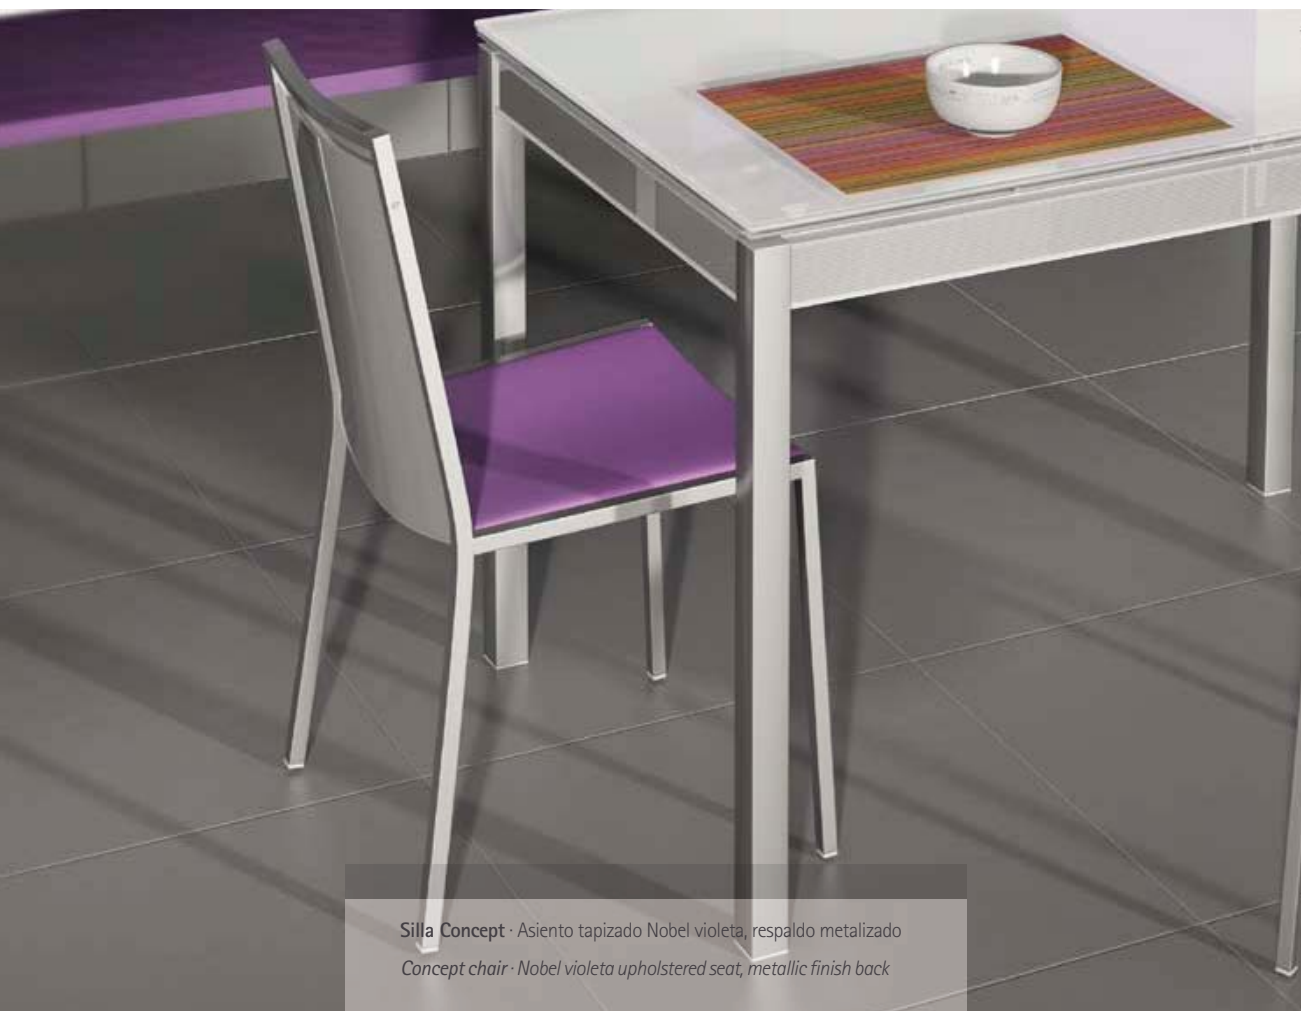

Silla Concept · Asiento tapizado Nobel violeta, respaldo metalizado
Concept chair · Nobel violeta upholstered seat, metallic finish back