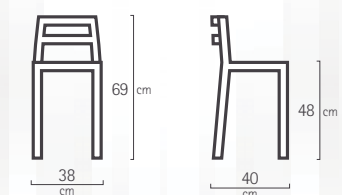

Taburete · Stool

Consulte versiones, acabados y códigos en la página 100 de nuestra tarifa
Consult versions, finishes, and codes on page 100 of our price list