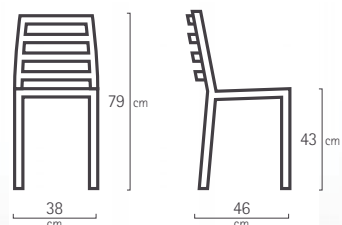

Bambola

Medidas · Measures

Silla · Chair

Taburete · Stool

Consulte versiones, acabados y códigos en la página 100 de nuestra tarifa
Consult versions, finishes, and codes on page 100 of our price list