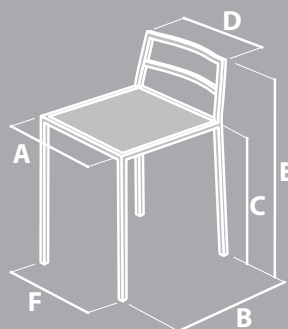

## Datos técnicos

Dispone de imágenes de este producto en la página 136 de nuestro Catálogo General nº 10.

Silla

BAMBOLA		Pata
	cm	
A	38	
B	46	
C	43	
D	33	
E	79	
F	38	
m <sup>3</sup> (2 Ud.) 0,27		
Peso (2 Ud.) 11 kg		

Taburete

BAMBOLA		Pata
	cm	
A	38	
B	40	
C	48	
D	35	
E	69	
F	34,5	
m <sup>3</sup> (2 Ud.) 0,10		
Peso (2 Ud.) 9 kg		