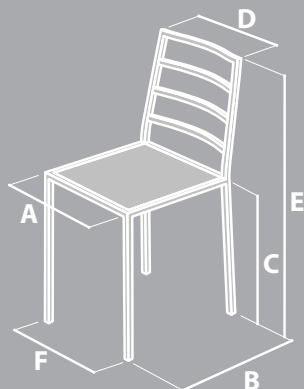

## Datos técnicos

Dispone de imágenes de este producto en la página 136 de nuestro Catálogo General nº 10.

Silla

BAMBOLA		Pata
	cm	
A	38	
B	46	
C	43	
D	33	
E	79	
F	38	
m <sup>3</sup> (2 Ud.) 0,27		
Peso (2 Ud.) 11 kg		

Taburete

BAMBOLA		Pata
	cm	
A	38	
B	40	
C	48	
D	35	
E	69	
F	34,5	
m <sup>3</sup> (2 Ud.) 0,10		
Peso (2 Ud.) 9 kg		