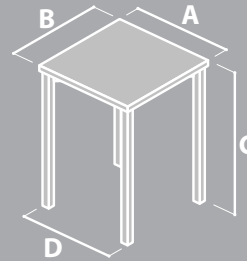

## Datos técnicos

Silla

ASTRO		Pata
	cm	
A	42	
B	47	
C	48	
D	38	
E	82	
F	42	
m³ (2 Ud.) 0,21		
Peso (2 Ud.) 12 kg		

Dispone de imágenes de este producto en la página 135 de nuestro Catálogo General nº 10.

Taburete

ASTRO		Pata
	cm	
A	32	
B	32	
C	45	
D	31,5	
m³ (2 Ud.) 0,05		
Peso (2 Ud.) 7 kg		