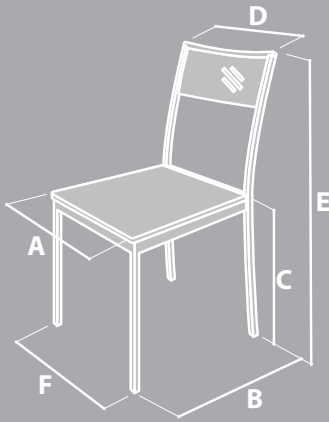

## Datos técnicos

Silla

ASTRO		Pata
	cm	
A	42	
B	47	
C	48	
D	38	
E	82	
F	42	
m³ (2 Ud.) 0,21		
Peso (2 Ud.) 12 kg		

Dispone de imágenes de este producto en la página 135 de nuestro Catálogo General nº 10.