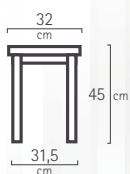

Taburete

ASTRO		Pata
	cm	
A	32	
B	32	
C	45	
D	31,5	
m³ (2 Ud.) 0,05		
Peso (2 Ud.) 7 kg		

Taburete Astro · Asiento Vector blanco  
 Astro stool · Vector blanco seat.

Medidas · Measures

Silla · Chair

Taburete · Stool

Silla Astro · Asiento tapizado Vector rojo  
 Astro chair · Vector rojo upholstered seat