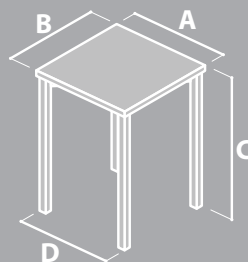

## Datos técnicos

Silla

ZETA		Pata
	cm	
A	43	
B	47	
C	49	
D	42	
E	85	
F	37,2	
m <sup>3</sup> (2 Ud.) 0,24		
Peso (2 Ud.) 11 kg		

Dispone de imágenes de este producto en la página 134 de nuestro Catálogo General nº 10.

Taburete

ZETA		Pata
	cm	
A	32	
B	32	
C	45	
D	31,5	
m <sup>3</sup> (2 Ud.) 0,05		
Peso (2 Ud.) 7 kg		