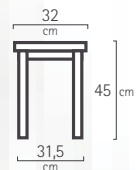

## Datos técnicos

Silla

ZETA		Pata
	cm	
A	43	
B	47	
C	49	
D	42	
E	85	
F	37,2	
m <sup>3</sup> (2 Ud.) 0,24		
Peso (2 Ud.) 11 kg		

Dispone de imágenes de este producto en la página 134 de nuestro Catálogo General nº 10.

Taburete

ZETA		Pata
	cm	
A	32	
B	32	
C	45	
D	31,5	
m <sup>3</sup> (2 Ud.) 0,05		
Peso (2 Ud.) 7 kg		

Medidas · Measures

Silla · Chair

Taburete · Stool

Consulte versiones, acabados y códigos en la página 96 de nuestra tarifa  
Consult versions, finishes, and codes on page 96 of our price list