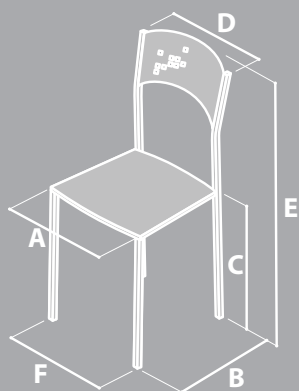

## Datos técnicos

Silla

ZETA		Pata
	cm	
A	43	
B	47	
C	49	
D	42	
E	85	
F	37,2	
m <sup>3</sup> (2 Ud.) 0,24		
Peso (2 Ud.) 11 kg		

Dispone de imágenes de este producto en la página 134 de nuestro Catálogo General nº 10.

Taburete

ZETA		Pata
	cm	
A	32	
B	32	
C	45	
D	31,5	
m <sup>3</sup> (2 Ud.) 0,05		
Peso (2 Ud.) 7 kg		