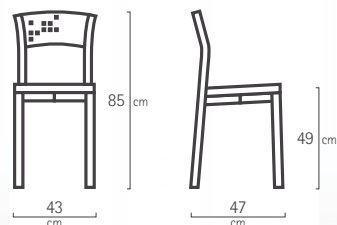

## Datos técnicos

Silla

ZETA		Pata
	cm	
A	43	
B	47	
C	49	
D	42	
E	85	
F	37,2	
m <sup>3</sup> (2 Ud.) 0,24		
Peso (2 Ud.) 11 kg		

Dispone de imágenes de este producto en la página 134 de nuestro Catálogo General nº 10.

Taburete

ZETA		Pata
	cm	
A	32	
B	32	
C	45	
D	31,5	
m <sup>3</sup> (2 Ud.) 0,05		
Peso (2 Ud.) 7 kg		

Sillas Zeta · Asientos en varios colores  
Zeta chairs · Seat in various colors

Silla Zeta · Asiento tapizado Stucco blanco roto  
Zeta chair · Stucco blanco roto upholstered seat

Sillas Zeta · Asientos tapizados  
Zeta chairs · Upholstered seat

Medidas · Measures

Silla · Chair

Taburete · Stool

Consulte versiones, acabados y códigos en la página 96 de nuestra tarifa  
Consult versions, finishes, and codes on page 96 of our price list