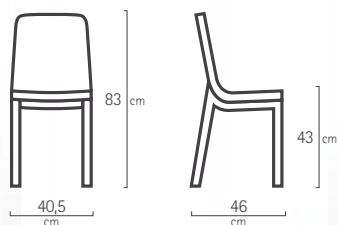

Silla

HOT		Pata
	cm	
A	40	
B	46	
C	43	
D	36	
E	83	
F	40,5	
m ³ (2 Ud.) 0,31		
Peso (2 Ud.) 12 kg		

Componentes

ASIENTO

Hoja natural de
madera barnizada

ARMAZÓN

Acero recubierto

hot ARMAZÓN METÁLICO / PATA CUADRADA

HOT	PATA	ARMAZÓN	RESPALDO Y ASIENTO	PUNTOS
		 METÁLICO LACADO BLANCO	 Lacado Blanco 74252	110

HOT	PATA	ARMAZÓN	RESPALDO Y ASIENTO	PUNTOS
		 METÁLICO LACADO NEGRO	 Lacado Negro 74253	110

Es imprescindible utilizar el código de producto en todos los pedidos

Silla Hot · Asiento verde, armazón aluminio
Hot chair · Green seat, aluminium frame

Sillas Hot · Asiento antracita
Hot chairs · Anthracite seat

Medidas · Measures

Silla · Chair

Silla Hot · Asiento rojo, armazón cromado
Hot chair · Red seat, chromed frame