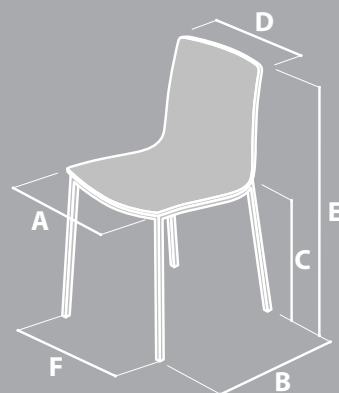

Silla

HOT		Pata
	cm	
A	40	
B	46	
C	43	
D	36	
E	83	
F	40,5	
m ³ (2 Ud.) 0,31		
Peso (2 Ud.) 12 kg		

Componentes

ASIENTO

Hoja natural de
madera barnizada

ARMAZÓN

Acero recubierto

hot ARMAZÓN METÁLICO / PATA CUADRADA