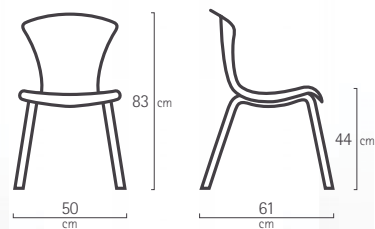

sillaparadise

Datos técnicos

Silla

PARADISE		Pata
	cm	
A	48	
B	61	
C	44	
D	47	
E	83	
F	50	
m ³ (2 Ud.) 0,29		
Peso (2 Ud.) 11 kg		

Dispone de imágenes de este producto en la página 132 de nuestro Catálogo General nº 10.

Creo que este precio esta mal

PARADISE	PATA	RESPALDOS Y ASIENTOS				PUNTOS
	 CROMADO	 BLANCO 65017	 NEGRO 65018	 VERDE 65019	 ROJO 65020	80

Paradise

Silla Paradise · Asiento negro, armazón aluminio
Paradise chair · Black seat, aluminium frame

Sillas Paradise · Asiento rojo, armazón cromado
Paradise chairs · Red seat, chromed frame

Silla Paradise · Asiento verde, armazón cromado
Paradise chair · Green seat, chromed frame

Medidas · Measures

Silla · Chair