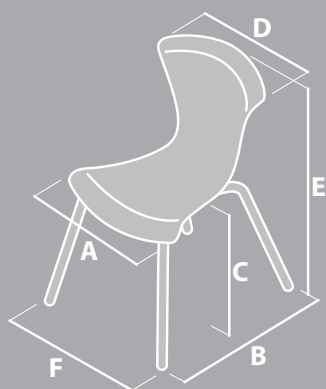

sillaparadise

Datos técnicos

Silla

PARADISE		Pata
	cm	
A	48	
B	61	
C	44	
D	47	
E	83	
F	50	
m ³ (2 Ud.) 0,29		
Peso (2 Ud.) 11 kg		

Dispone de imágenes de este producto en la página 132 de nuestro Catálogo General nº 10.

Componentes

ASIENTO

Resina sintética lacada

ARMAZÓN

Acero recubierto

paradise ARMAZÓN METÁLICO ACABADO CROMADO / PATA CILÍNDRICA

PARADISE	PATA	RESPALDOS Y ASIENTOS				PUNTOS
	 ALUMINIO	 BLANCO 61805	 NEGRO 61806	 VERDE 61807	 ROJO 61808	80

Creo que este precio esta mal

PARADISE	PATA	RESPALDOS Y ASIENTOS				PUNTOS
	 CROMADO	 BLANCO 65017	 NEGRO 65018	 VERDE 65019	 ROJO 65020	80

Paradise

Silla Paradise · Asiento negro, armazón aluminio
Paradise chair · Black seat, aluminium frame