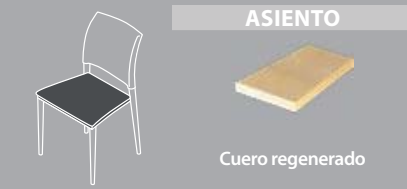

Datos técnicos

 Dispone de imágenes de este producto en la página 131 de nuestro Catálogo General nº 10.

Silla

CUORE		Patas
	cm	
A	46	
B	51	
C	46	
D	42	
E	83	
F	46	
m ² (2 Ud.) 0,32		
Peso (2 Ud.) 13 kg		

Componentes

CUORE ARMAZÓN METÁLICO ACABADO CROMADO / PATA CUADRACÓNICA

CUORE	PATA	ARMAZÓN Y ASIENTO	PUNTOS
		 Cuero Blanco 61780  Cuero Negro 61781  Cuero Moka 61782	135

sillas · chairs

Sillas Cuore · Asiento y respaldo cuero blanco y mocha, armazón cromado
Cuore chairs · White and mocha leather seat and back, chromed frame

Cuore

Medidas · Measures

Silla · Chair

Silla Cuore · Asiento y respaldo cuero negro, armazón cromado
Cuore chairs · Black leather seat and back, chromed frame

Consulte versiones, acabados y códigos en la página 93 de nuestra tarifa
Consult versions, finishes, and codes on page 93 of our price list