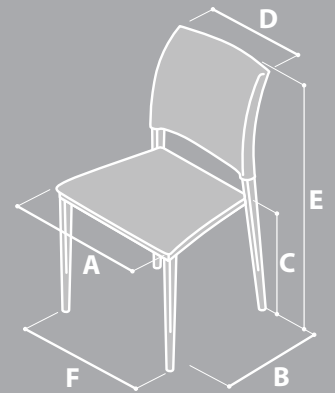

Datos técnicos

 Dispone de imágenes de este producto en la página 131 de nuestro Catálogo General nº 10.

Silla

CUORE		Patas
	cm	
A	46	
B	51	
C	46	
D	42	
E	83	
F	46	
m ² (2 Ud.) 0,32		
Peso (2 Ud.) 13 kg		

Componentes

CUORE ARMAZÓN METÁLICO ACABADO CROMADO / PATA CUADRACÓNICA

CUORE	PATA	ARMAZÓN Y ASIENTO	PUNTOS
		 Cuero Blanco 61780  Cuero Negro 61781  Cuero Moka 61782	135

sillas · chairs

Sillas Cuore · Asiento y respaldo cuero blanco y mocha, armazón cromado
Cuore chairs · White and mocha leather seat and back, chromed frame

Cuore

Medidas · Measures

Silla · Chair

Silla Cuore · Asiento y respaldo cuero negro, armazón cromado
Cuore chairs · Black leather seat and back, chromed frame

Consulte versiones, acabados y códigos en la página 93 de nuestra tarifa
Consult versions, finishes, and codes on page 93 of our price list