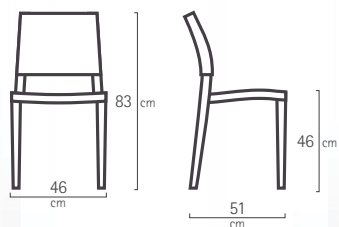

Datos técnicos

 Dispone de imágenes de este producto en la página 131 de nuestro Catálogo General nº 10.

Silla

CUORE		Patas
	cm	
A	46	
B	51	
C	46	
D	42	
E	83	
F	46	
m ² (2 Ud.) 0,32		
Peso (2 Ud.) 13 kg		

Componentes

CUORE ARMAZÓN METÁLICO ACABADO CROMADO / PATA CUADRACÓNICA

CUORE	PATA	ARMAZÓN Y ASIENTO	PUNTOS
		 Cuero Blanco 61780  Cuero Negro 61781  Cuero Moka 61782	135

sillas · chairs

Sillas Cuore · Asiento y respaldo cuero blanco y mocha, armazón cromado
Cuore chairs · White and mocha leather seat and back, chromed frame

Cuore

Medidas · Measures

Silla · Chair

Silla Cuore · Asiento y respaldo cuero negro, armazón cromado
Cuore chairs · Black leather seat and back, chromed frame

Consulte versiones, acabados y códigos en la página 93 de nuestra tarifa
Consult versions, finishes, and codes on page 93 of our price list