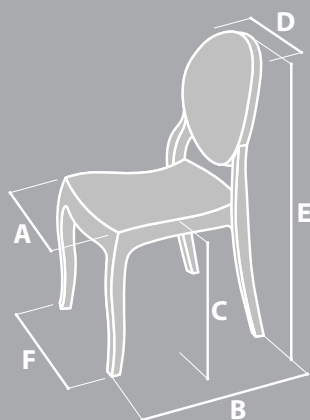

## Datos técnicos

Silla

MYSTIC		Patas
	cm	
A	40	
B	54,5	
C	45	
D	37	
E	90	
F	43	
m <sup>3</sup> (2 Ud.) 0,25		
Peso (2 Ud.) 11 kg		

Dispone de imágenes de este producto en la página 130 de nuestro Catálogo General nº 10.