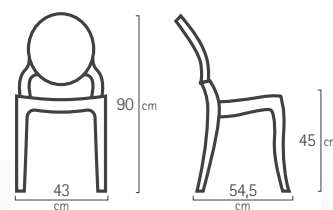

## Datos técnicos

Silla

MYSTIC		Patas
	cm	
A	40	
B	54,5	
C	45	
D	37	
E	90	
F	43	
m <sup>3</sup> (2 Ud.) 0,25		
Peso (2 Ud.) 11 kg		

Dispone de imágenes de este producto en la página 130 de nuestro Catálogo General nº 10.

## mystic ARMAZÓN POLICARBONATO COLOREADO

MYSTIC	PATA	ARMAZÓN Y ASIENTO			PUNTOS
		 Policarbonato Fumé 65021	 Policarbonato Ambar 65022	 Policarbonato Transparente 65023	135

Silla Mystic · Policarbonato coloreado o transparente  
Mystic chair · Colored or transparent polycarbonate

### Medidas · Measures

Silla · Chair

Consulte versiones, acabados y códigos en la página 92 de nuestra tarifa  
Consult versions, finishes, and codes on page 92 of our price list